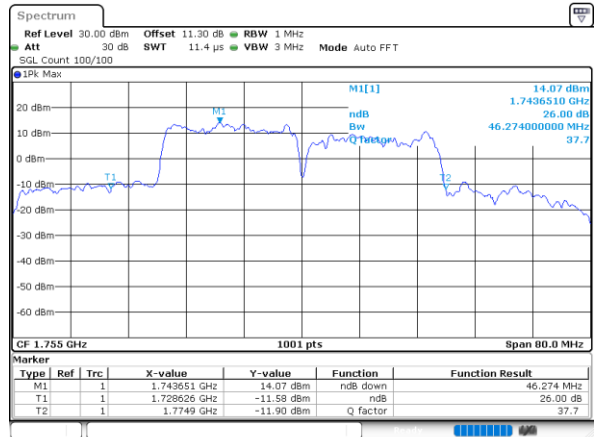

Middle Channel / 15MHz+10MHz

Date: 10.NOV.2021 09:12:20

Middle Channel / 15MHz+15MHz

Date: 9.NOV.2021 17:03:15

Middle Channel / 15MHz+20MHz

Date: 10.NOV.2021 10:58:01

LTE Band 66C

256QAM

Middle Channel / 20MHz+5MHz

Date: 10.NOV.2021 13:49:00

Middle Channel / 20MHz+10MHz

Date: 10.NOV.2021 10:29:53

Middle Channel / 20MHz+15MHz

Date: 10.NOV.2021 11:49:41

Middle Channel / 20MHz+20MHz

Date: 9.NOV.2021 16:16:42

Occupied Bandwidth

Mode	LTE Band 66C : 99%OBW(MHz)				
QPSK					
BW	5MHz+20MHz	10MHz+15MHz	10MHz+20MHz	15MHz+10MHz	15MHz+15MHz
Middle CH	23.48	23.38	28.29	23.63	28.89
BW	15MHz+20MHz	20MHz+5MHz	20MHz+10MHz	20MHz+15MHz	20MHz+20MHz
Middle CH	33.15	23.28	28.29	32.73	37.64