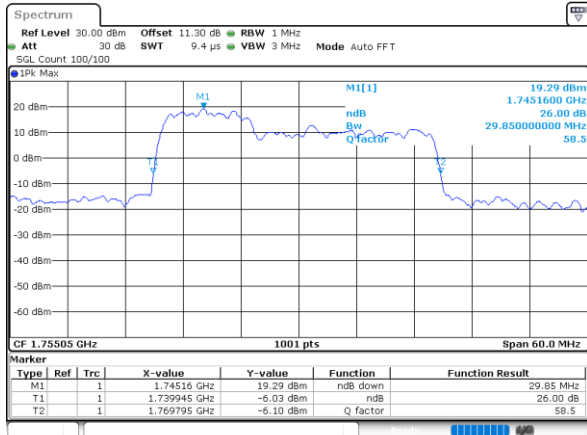

Mode	LTE Band 66C : 26dB BW(MHz)				
256QAM					
BW	5MHz+20MHz	10MHz+15MHz	10MHz+20MHz	15MHz+10MHz	15MHz+15MHz
Middle CH	24.98	25.28	30.21	25.52	33.09
BW	15MHz+20MHz	20MHz+5MHz	20MHz+10MHz	20MHz+15MHz	20MHz+20MHz
Middle CH	35.52	25.13	29.97	35.80	46.27

LTE Band 66C

QPSK

Middle Channel / 5MHz+20MHz

Date: 10.NOV.2021 14:39:16

Middle Channel / 10MHz+15MHz

Date: 9.NOV.2021 17:31:27

Middle Channel / 10MHz+20MHz

Date: 10.NOV.2021 09:49:33

Middle Channel / 15MHz+10MHz

Date: 10.NOV.2021 09:10:29

Middle Channel / 15MHz+15MHz

Date: 9.NOV.2021 17:00:24

Middle Channel / 15MHz+20MHz

Date: 10.NOV.2021 10:55:09

LTE Band 66C

QPSK