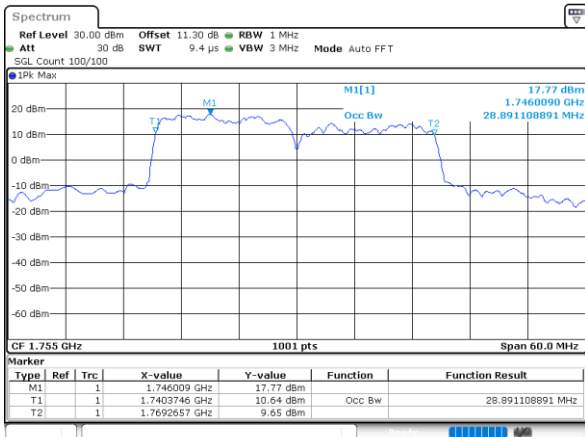

Mode	LTE Band 66C : 99%OBW(MHz)				
256QAM					
BW	5MHz+20MHz	10MHz+15MHz	10MHz+20MHz	15MHz+10MHz	15MHz+15MHz
Middle CH	23.33	23.58	28.11	23.63	29.13
BW	15MHz+20MHz	20MHz+5MHz	20MHz+10MHz	20MHz+15MHz	20MHz+20MHz
Middle CH	32.73	23.33	28.17	32.94	38.52

LTE Band 66C

QPSK

Middle Channel / 5MHz+20MHz

Date: 10.NOV.2021 14:36:58

Middle Channel / 10MHz+15MHz

Date: 9.NOV.2021 17:29:09

Middle Channel / 10MHz+20MHz

Date: 10.NOV.2021 09:47:14

Middle Channel / 15MHz+10MHz

Date: 10.NOV.2021 09:07:11

Middle Channel / 15MHz+15MHz

Date: 9.NOV.2021 16:58:05

Middle Channel / 15MHz+20MHz

Date: 10.NOV.2021 10:52:51

LTE Band 66C

QPSK