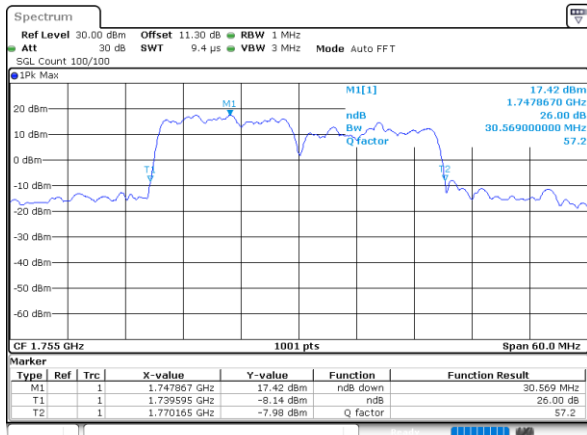

Mode	LTE Band 66C : 26dB BW(MHz)				
256QAM					
BW	5MHz+20MHz	10MHz+15MHz	10MHz+20MHz	15MHz+10MHz	15MHz+15MHz
Middle CH	24.98	25.28	30.21	25.52	33.09
BW	15MHz+20MHz	20MHz+5MHz	20MHz+10MHz	20MHz+15MHz	20MHz+20MHz
Middle CH	35.52	25.13	29.97	35.80	46.27

LTE Band 66C

QPSK

Middle Channel / 5MHz+20MHz

Date: 10.NOV.2021 14:39:16

Middle Channel / 10MHz+15MHz

Date: 9.NOV.2021 17:31:27

Middle Channel / 10MHz+20MHz

Date: 10.NOV.2021 09:49:33

Middle Channel / 15MHz+10MHz

Date: 10.NOV.2021 09:10:29

Middle Channel / 15MHz+15MHz

Date: 9.NOV.2021 17:00:24

Middle Channel / 15MHz+20MHz

Date: 10.NOV.2021 10:55:09

LTE Band 66C

QPSK