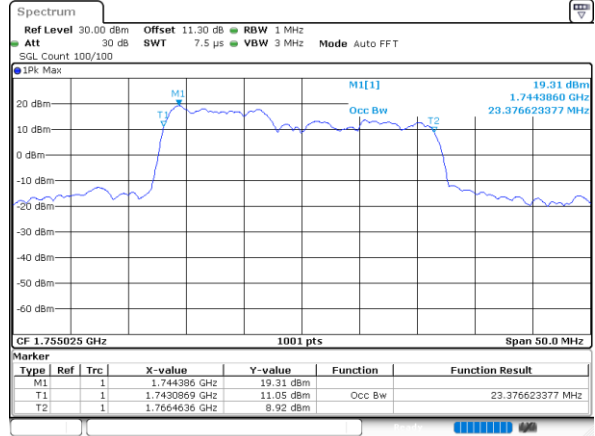

Mode	LTE Band 66C : 99%OBW(MHz)				
256QAM					
BW	5MHz+20MHz	10MHz+15MHz	10MHz+20MHz	15MHz+10MHz	15MHz+15MHz
Middle CH	23.33	23.58	28.11	23.63	29.13
BW	15MHz+20MHz	20MHz+5MHz	20MHz+10MHz	20MHz+15MHz	20MHz+20MHz
Middle CH	32.73	23.33	28.17	32.94	38.52

LTE Band 66C

QPSK

Middle Channel / 5MHz+20MHz

Date: 10.NOV.2021 14:36:58

Middle Channel / 10MHz+15MHz

Date: 9.NOV.2021 17:29:09

Middle Channel / 10MHz+20MHz

Date: 10.NOV.2021 09:47:14

Middle Channel / 15MHz+10MHz

Date: 10.NOV.2021 09:07:11

Middle Channel / 15MHz+15MHz

Date: 9.NOV.2021 16:58:05

Middle Channel / 15MHz+20MHz

Date: 10.NOV.2021 10:52:51

LTE Band 66C

QPSK