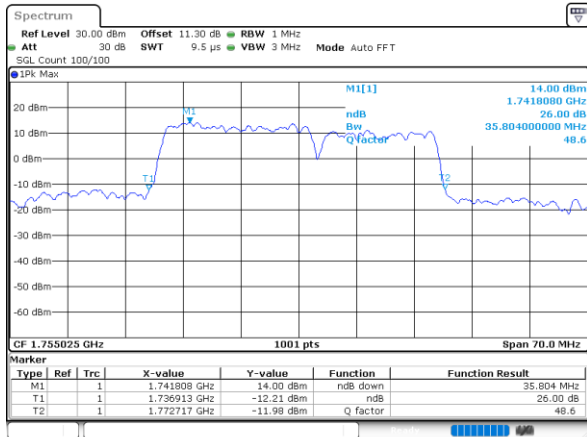

Middle Channel / 15MHz+10MHz

Date: 10.NOV.2021 09:12:20

Middle Channel / 15MHz+15MHz

Date: 9.NOV.2021 17:03:15

Middle Channel / 15MHz+20MHz

Date: 10.NOV.2021 10:58:01

LTE Band 66C

256QAM

Middle Channel / 20MHz+5MHz

Date: 10.NOV.2021 13:49:00

Middle Channel / 20MHz+10MHz

Date: 10.NOV.2021 10:29:53

Middle Channel / 20MHz+15MHz

Date: 10.NOV.2021 11:49:41

Middle Channel / 20MHz+20MHz

Date: 9.NOV.2021 16:16:42

Occupied Bandwidth

Mode	LTE Band 66C : 99%OBW(MHz)				
QPSK					
BW	5MHz+20MHz	10MHz+15MHz	10MHz+20MHz	15MHz+10MHz	15MHz+15MHz
Middle CH	23.48	23.38	28.29	23.63	28.89
BW	15MHz+20MHz	20MHz+5MHz	20MHz+10MHz	20MHz+15MHz	20MHz+20MHz
Middle CH	33.15	23.28	28.29	32.73	37.64