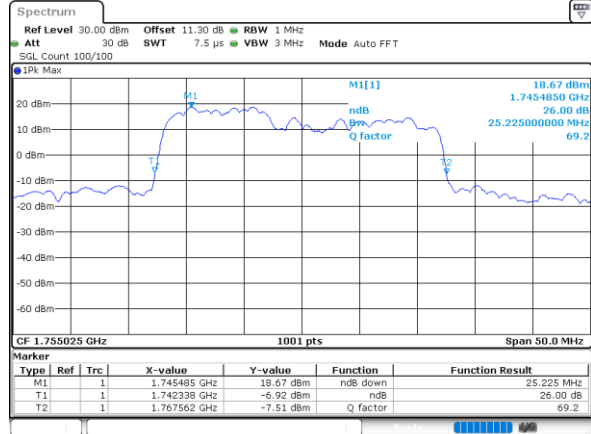

Mode	LTE Band 66C : 26dB BW(MHz)				
256QAM					
BW	5MHz+20MHz	10MHz+15MHz	10MHz+20MHz	15MHz+10MHz	15MHz+15MHz
Middle CH	24.98	25.28	30.21	25.52	33.09
BW	15MHz+20MHz	20MHz+5MHz	20MHz+10MHz	20MHz+15MHz	20MHz+20MHz
Middle CH	35.52	25.13	29.97	35.80	46.27

LTE Band 66C

QPSK

Middle Channel / 5MHz+20MHz

Date: 10.NOV.2021 14:39:16

Middle Channel / 10MHz+15MHz

Date: 9.NOV.2021 17:31:27

Middle Channel / 10MHz+20MHz

Date: 10.NOV.2021 09:49:33

Middle Channel / 15MHz+10MHz

Date: 10.NOV.2021 09:10:29

Middle Channel / 15MHz+15MHz

Date: 9.NOV.2021 17:00:24

Middle Channel / 15MHz+20MHz

Date: 10.NOV.2021 10:55:09

LTE Band 66C

QPSK