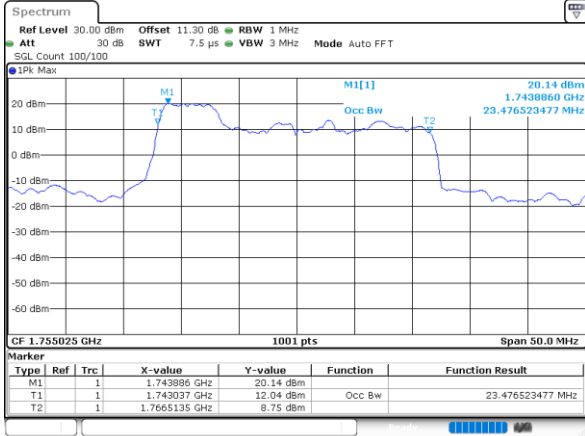

Mode	LTE Band 66C : 99%OBW(MHz)				
16QAM					
BW	5MHz+20MHz	10MHz+15MHz	10MHz+20MHz	15MHz+10MHz	15MHz+15MHz
Middle CH	23.33	23.48	28.17	23.53	28.71
BW	15MHz+20MHz	20MHz+5MHz	20MHz+10MHz	20MHz+15MHz	20MHz+20MHz
Middle CH	33.36	23.43	27.87	32.73	38.12

Mode	LTE Band 66C : 99%OBW(MHz)				
64QAM					
BW	5MHz+20MHz	10MHz+15MHz	10MHz+20MHz	15MHz+10MHz	15MHz+15MHz
Middle CH	23.33	23.63	28.23	23.28	28.89
BW	15MHz+20MHz	20MHz+5MHz	20MHz+10MHz	20MHz+15MHz	20MHz+20MHz
Middle CH	32.94	23.53	28.11	33.08	38.12

Mode	LTE Band 66C : 99%OBW(MHz)				
256QAM					
BW	5MHz+20MHz	10MHz+15MHz	10MHz+20MHz	15MHz+10MHz	15MHz+15MHz
Middle CH	23.33	23.58	28.11	23.63	29.13
BW	15MHz+20MHz	20MHz+5MHz	20MHz+10MHz	20MHz+15MHz	20MHz+20MHz
Middle CH	32.73	23.33	28.17	32.94	38.52

LTE Band 66C

QPSK

Middle Channel / 5MHz+20MHz

Date: 10.NOV.2021 14:36:58

Middle Channel / 10MHz+15MHz

Date: 9.NOV.2021 17:29:09

Middle Channel / 10MHz+20MHz

Date: 10.NOV.2021 09:47:14