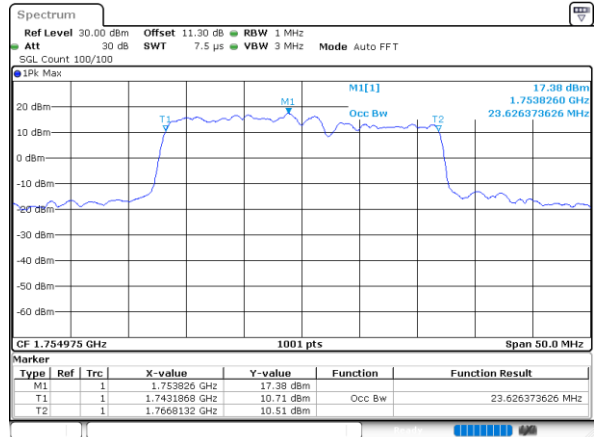

Mode	LTE Band 66C : 99%OBW(MHz)				
256QAM					
BW	5MHz+20MHz	10MHz+15MHz	10MHz+20MHz	15MHz+10MHz	15MHz+15MHz
Middle CH	23.33	23.58	28.11	23.63	29.13
BW	15MHz+20MHz	20MHz+5MHz	20MHz+10MHz	20MHz+15MHz	20MHz+20MHz
Middle CH	32.73	23.33	28.17	32.94	38.52

LTE Band 66C

QPSK

Middle Channel / 5MHz+20MHz

Date: 10.NOV.2021 14:36:58

Middle Channel / 10MHz+15MHz

Date: 9.NOV.2021 17:29:09

Middle Channel / 10MHz+20MHz

Date: 10.NOV.2021 09:47:14

Middle Channel / 15MHz+10MHz

Date: 10.NOV.2021 09:07:11

Middle Channel / 15MHz+15MHz

Date: 9.NOV.2021 16:58:05

Middle Channel / 15MHz+20MHz

Date: 10.NOV.2021 10:52:51

LTE Band 66C

QPSK