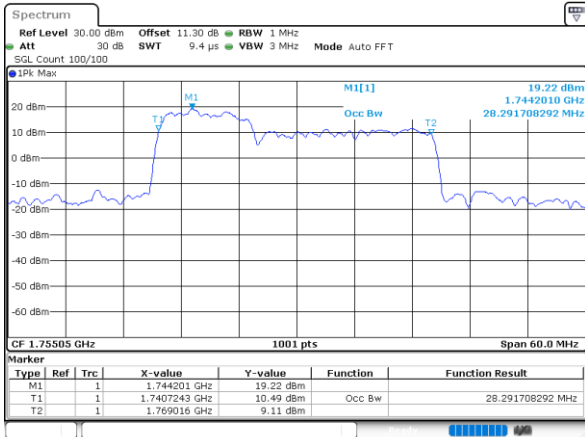

Mode	LTE Band 66C : 99%OBW(MHz)				
256QAM					
BW	5MHz+20MHz	10MHz+15MHz	10MHz+20MHz	15MHz+10MHz	15MHz+15MHz
Middle CH	23.33	23.58	28.11	23.63	29.13
BW	15MHz+20MHz	20MHz+5MHz	20MHz+10MHz	20MHz+15MHz	20MHz+20MHz
Middle CH	32.73	23.33	28.17	32.94	38.52

LTE Band 66C

QPSK

Middle Channel / 5MHz+20MHz

Date: 10.NOV.2021 14:36:58

Middle Channel / 10MHz+15MHz

Date: 9.NOV.2021 17:29:09

Middle Channel / 10MHz+20MHz

Date: 10.NOV.2021 09:47:14

Middle Channel / 15MHz+10MHz

Date: 10.NOV.2021 09:07:11

Middle Channel / 15MHz+15MHz

Date: 9.NOV.2021 16:58:05

Middle Channel / 15MHz+20MHz

Date: 10.NOV.2021 10:52:51

LTE Band 66C

QPSK