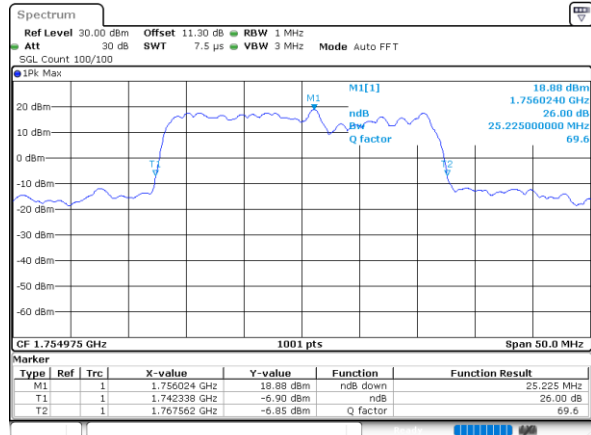

Mode	LTE Band 66C : 26dB BW(MHz)				
256QAM					
BW	5MHz+20MHz	10MHz+15MHz	10MHz+20MHz	15MHz+10MHz	15MHz+15MHz
Middle CH	24.98	25.28	30.21	25.52	33.09
BW	15MHz+20MHz	20MHz+5MHz	20MHz+10MHz	20MHz+15MHz	20MHz+20MHz
Middle CH	35.52	25.13	29.97	35.80	46.27

LTE Band 66C

QPSK

Middle Channel / 5MHz+20MHz

Date: 10.NOV.2021 14:39:16

Middle Channel / 10MHz+15MHz

Date: 9.NOV.2021 17:31:27

Middle Channel / 10MHz+20MHz

Date: 10.NOV.2021 09:49:33

Middle Channel / 15MHz+10MHz

Date: 10.NOV.2021 09:10:29

Middle Channel / 15MHz+15MHz

Date: 9.NOV.2021 17:00:24

Middle Channel / 15MHz+20MHz

Date: 10.NOV.2021 10:55:09

LTE Band 66C

QPSK