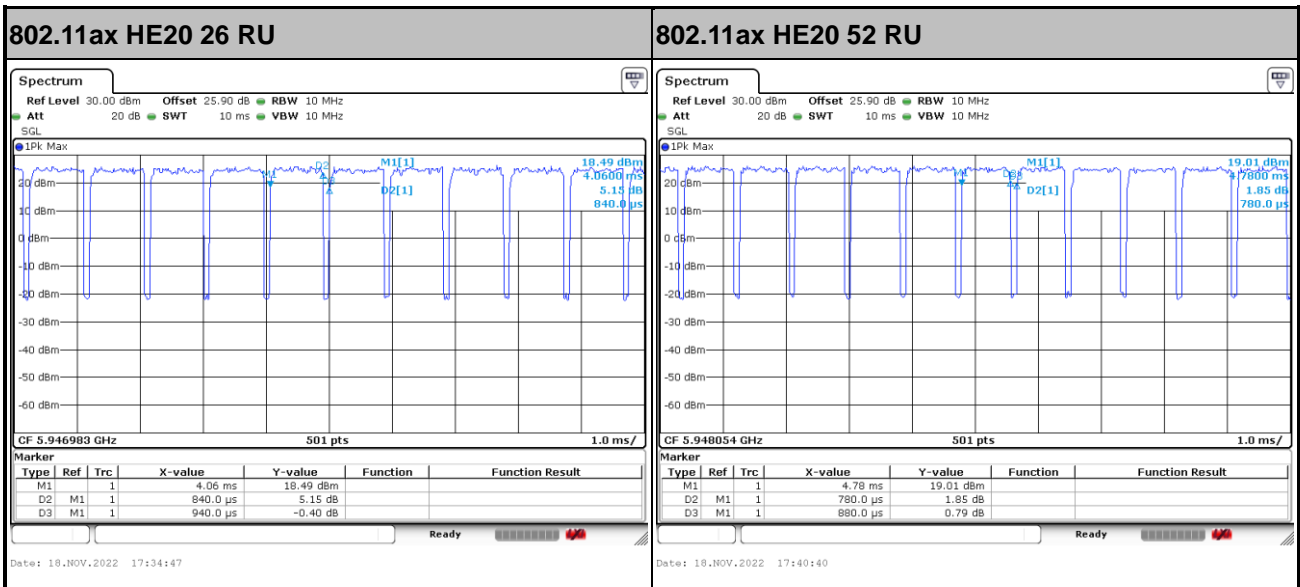

MIMO <Ant. 4>

802.11ax HE20 106 RU

802.11ax HE40 Full RU

802.11ax HE80 Full RU

802.11ax HE160 Full RU

MIMO <Ant. 3>

—THE END—