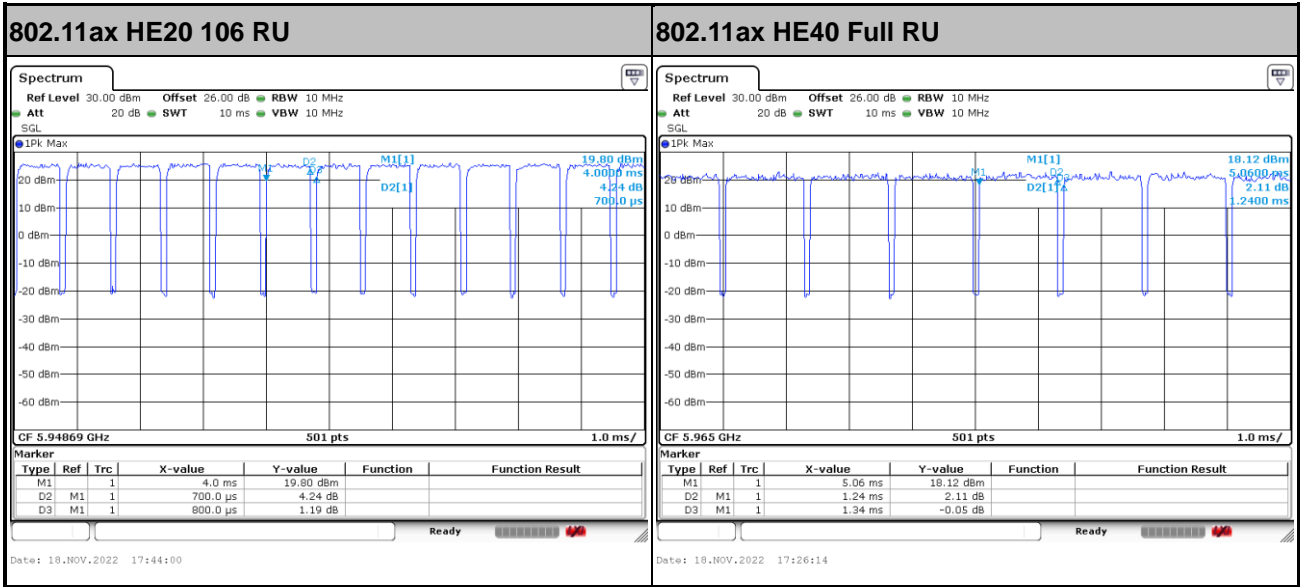

MIMO <Ant. 4>

802.11ax HE20 106 RU

802.11ax HE40 Full RU

802.11ax HE80 Full RU

802.11ax HE160 Full RU

MIMO <Ant. 3>

—THE END—