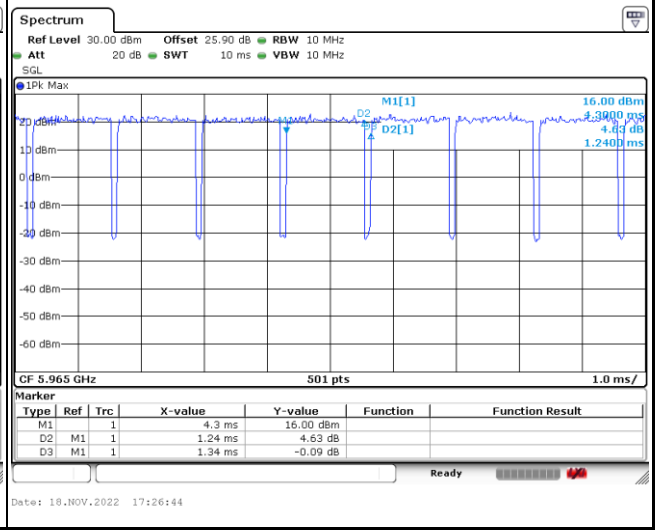

MIMO <Ant. 4>

802.11ax HE20 106 RU

802.11ax HE40 Full RU

802.11ax HE80 Full RU

802.11ax HE160 Full RU

MIMO <Ant. 3>

—THE END—