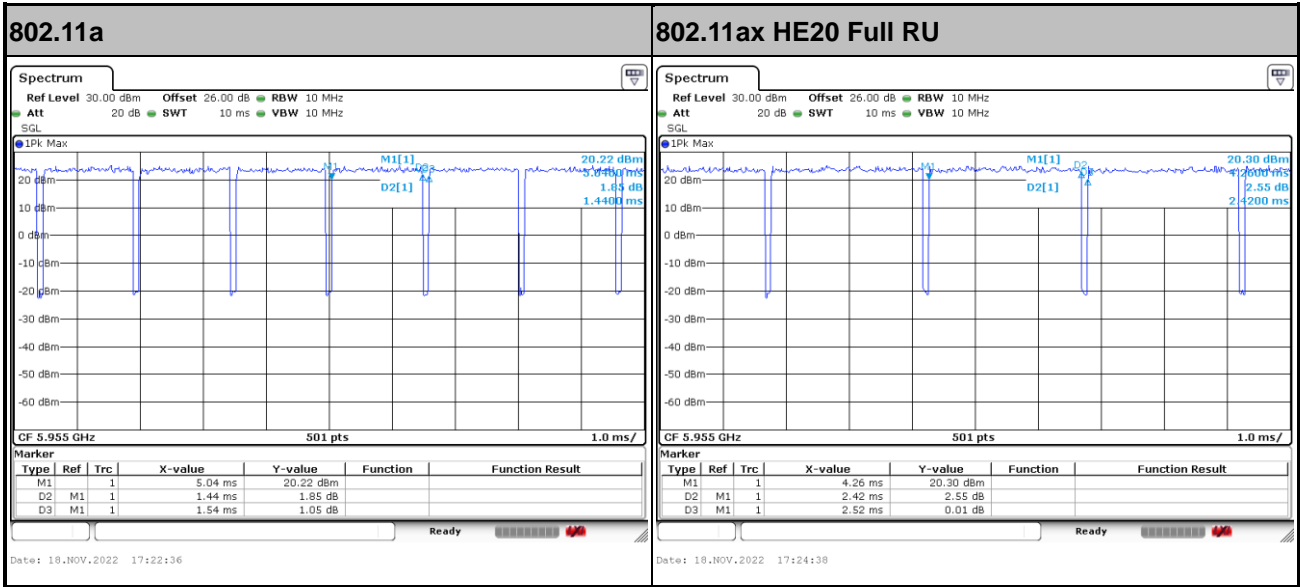

MIMO <Ant. 4>

802.11ax HE20 106 RU

802.11ax HE40 Full RU

802.11ax HE80 Full RU

802.11ax HE160 Full RU

MIMO <Ant. 3>

—THE END—