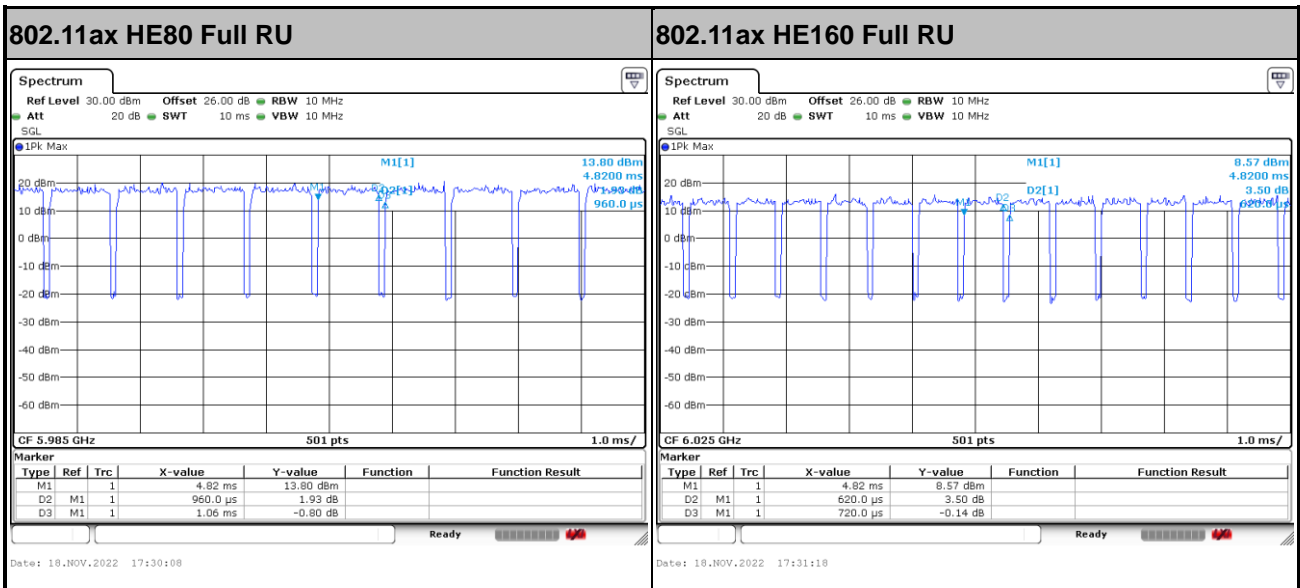

MIMO <Ant. 4>

802.11ax HE20 106 RU

802.11ax HE40 Full RU

802.11ax HE80 Full RU

802.11ax HE160 Full RU

MIMO <Ant. 3>

—THE END—