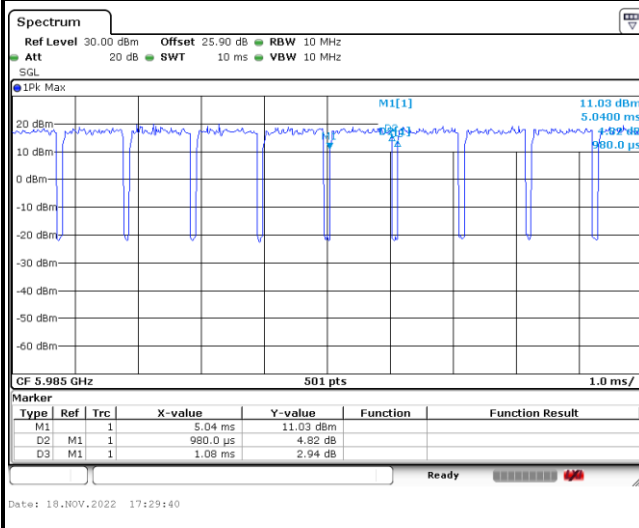

MIMO <Ant. 4>

802.11ax HE20 106 RU

802.11ax HE40 Full RU

802.11ax HE80 Full RU

802.11ax HE160 Full RU

MIMO <Ant. 3>

—THE END—