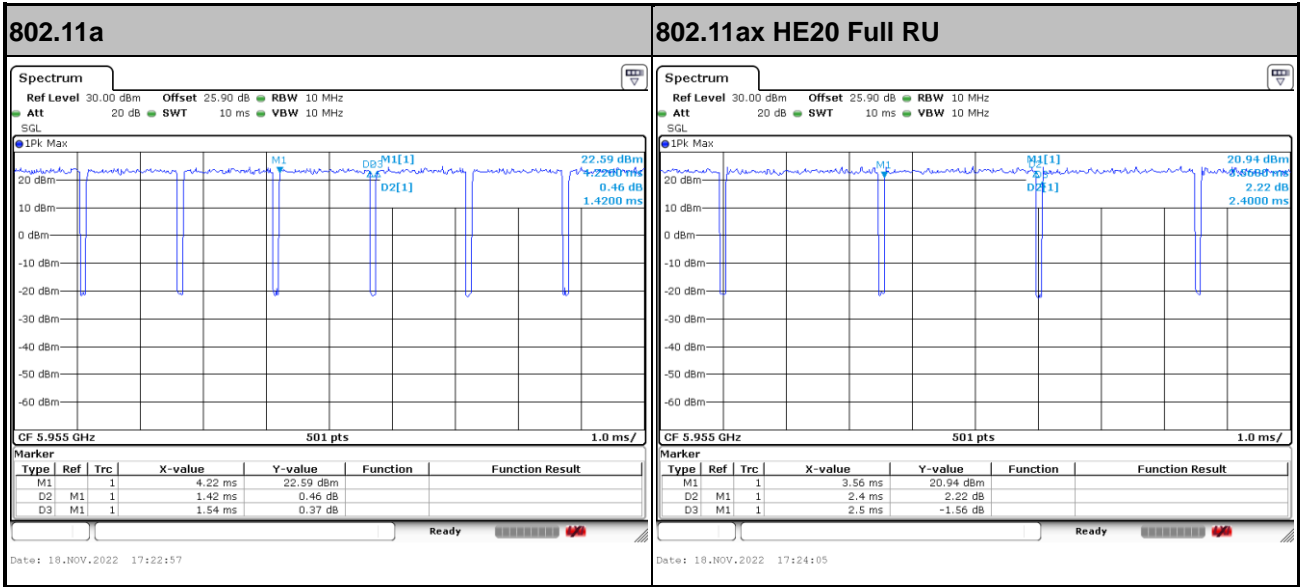

MIMO <Ant. 4>

802.11ax HE20 106 RU

802.11ax HE40 Full RU

802.11ax HE80 Full RU

802.11ax HE160 Full RU

MIMO <Ant. 3>

—THE END—