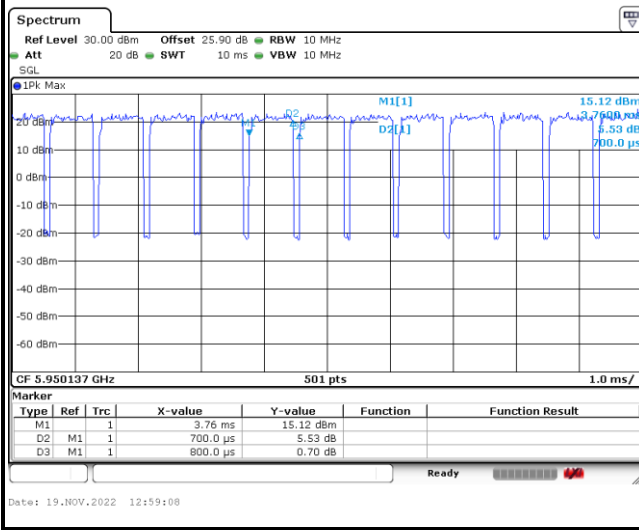

MIMO <Ant. 4>

802.11ax HE20 106 RU

802.11ax HE40 Full RU

802.11ax HE80 Full RU

802.11ax HE160 Full RU

MIMO <Ant. 3>

—THE END—