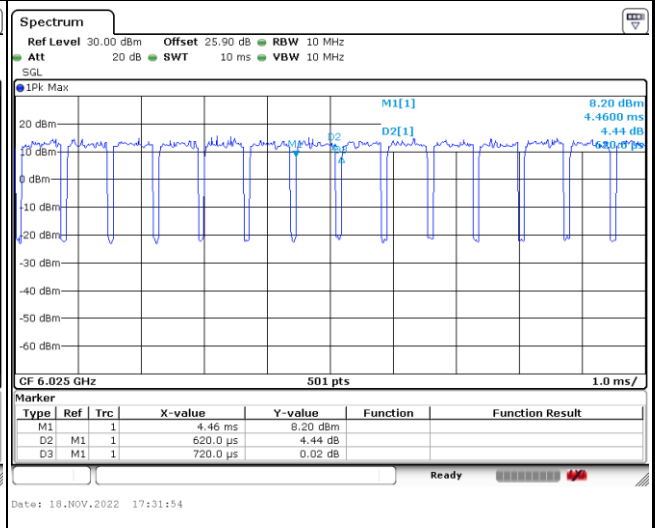

MIMO <Ant. 4>

802.11ax HE20 106 RU

802.11ax HE40 Full RU

802.11ax HE80 Full RU

802.11ax HE160 Full RU

MIMO <Ant. 3>

—THE END—