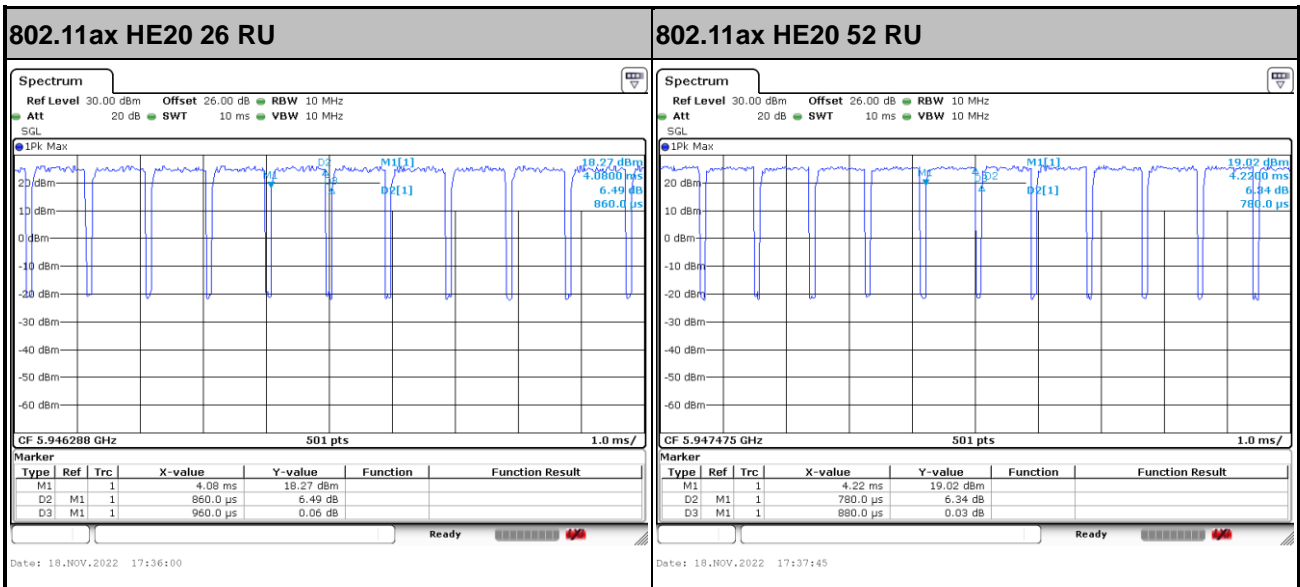

MIMO <Ant. 4>

802.11ax HE20 106 RU

802.11ax HE40 Full RU

802.11ax HE80 Full RU

802.11ax HE160 Full RU

MIMO <Ant. 3>

—THE END—