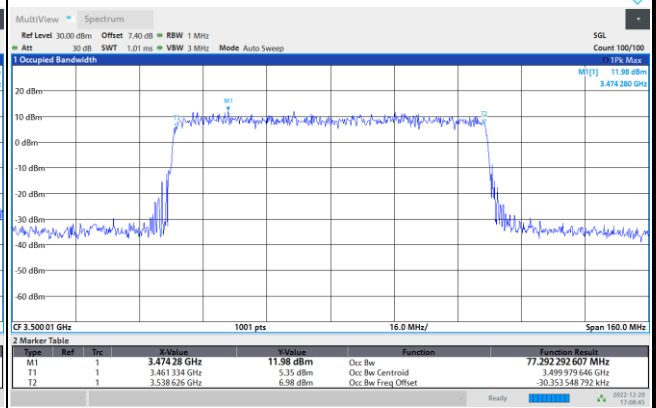

64QAM

256QAM