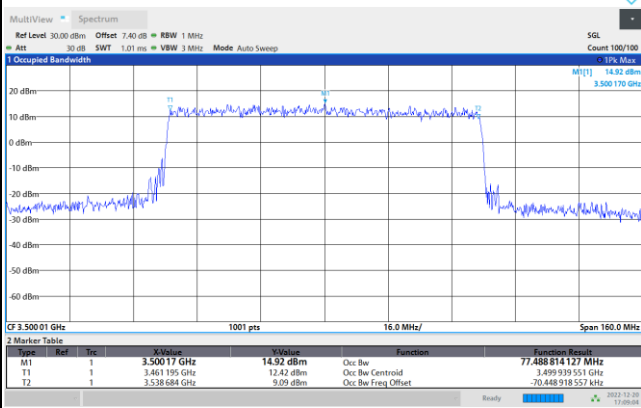

64QAM

256QAM