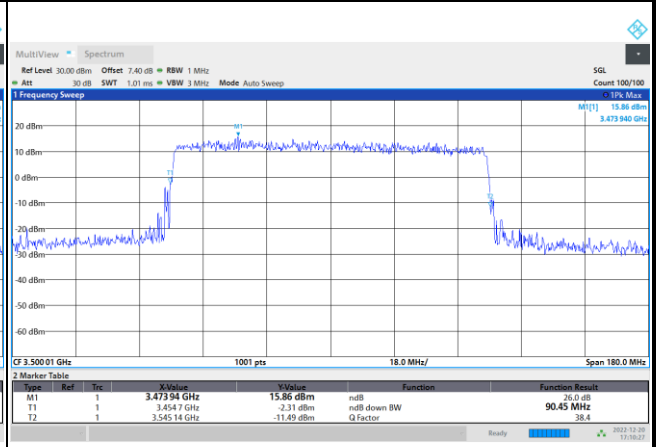

FR1 n77 / 80MHz / CP OFDM / Middle Channel / Full RB

QPSK

16QAM

64QAM

256QAM

FR1 n77 / 90MHz / CP OFDM / Middle Channel / Full RB

QPSK

16QAM