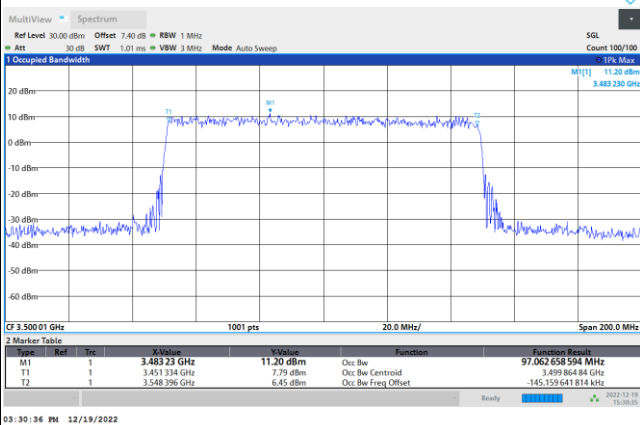

64QAM

256QAM