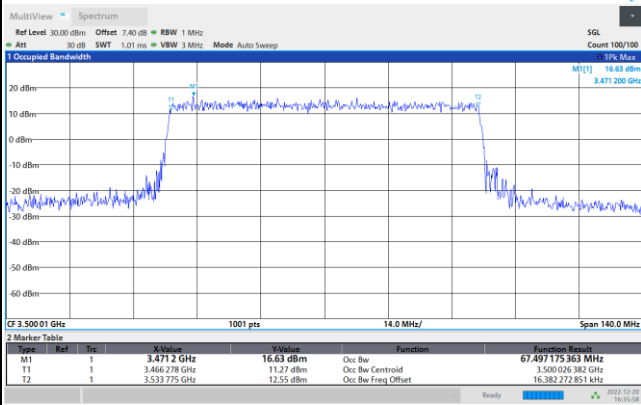

FR1 n77 / 70MHz / CP OFDM / Middle Channel / Full RB

QPSK

16QAM