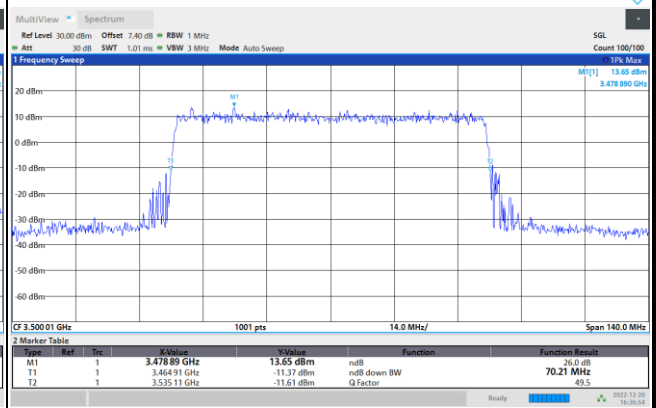

FR1 n77 / 80MHz / CP OFDM / Middle Channel / Full RB

QPSK

16QAM

64QAM

256QAM

FR1 n77 / 90MHz / CP OFDM / Middle Channel / Full RB

QPSK

16QAM