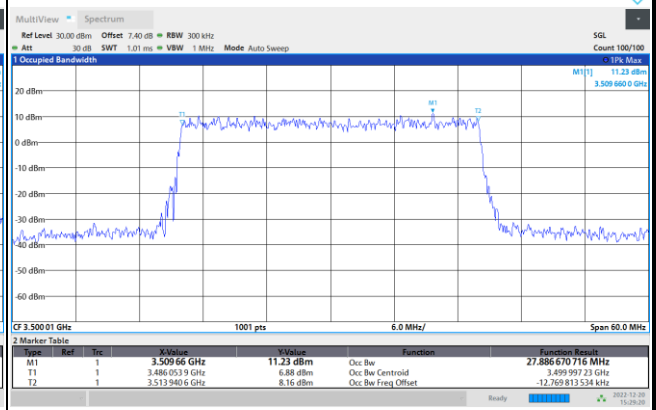

64QAM

256QAM