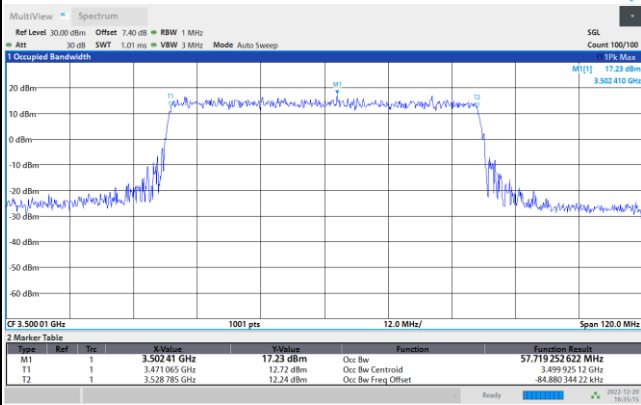

16QAM

64QAM

256QAM

FR1 n77 / 60MHz / CP OFDM / Middle Channel / Full RB

QPSK

16QAM

64QAM

256QAM