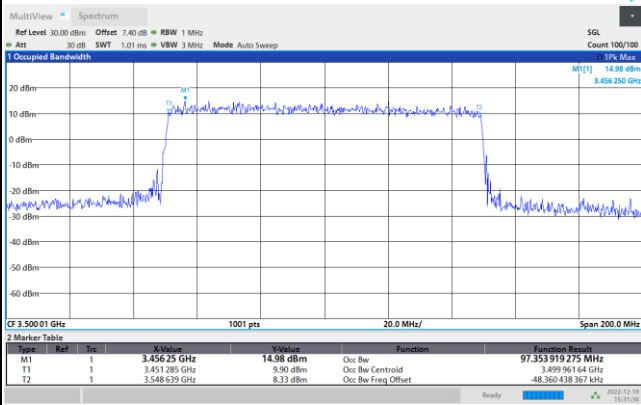

FR1 n77 / 100MHz / CP OFDM / Middle Channel / Full RB

QPSK

16QAM