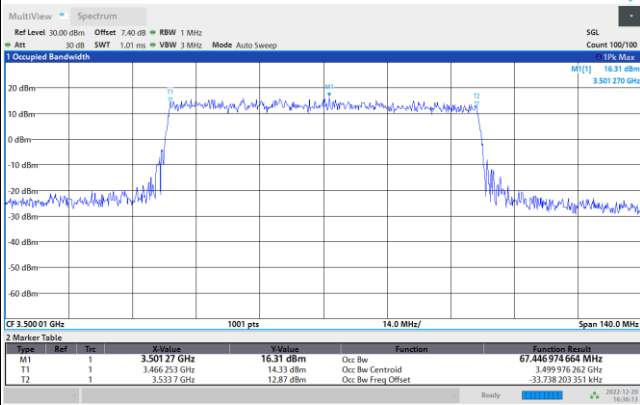

FR1 n77 / 70MHz / CP OFDM / Middle Channel / Full RB

QPSK

16QAM