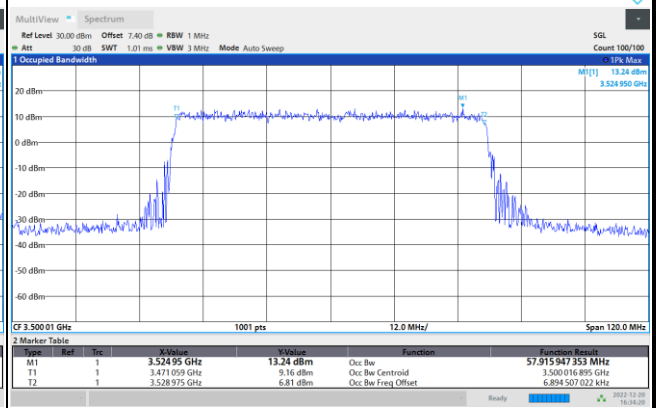

16QAM

64QAM

256QAM

FR1 n77 / 60MHz / CP OFDM / Middle Channel / Full RB

QPSK

16QAM

64QAM

256QAM