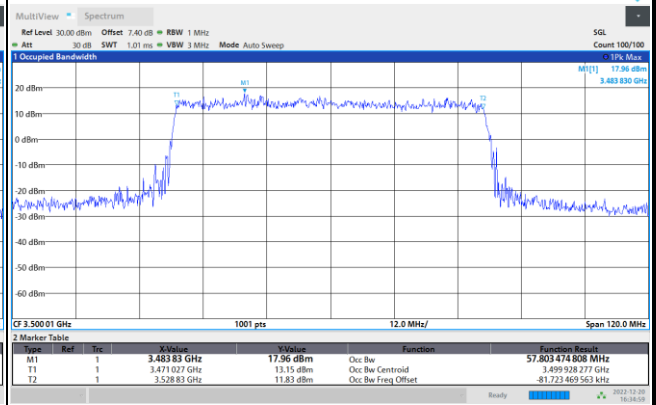

16QAM

64QAM

256QAM

FR1 n77 / 60MHz / CP OFDM / Middle Channel / Full RB

QPSK

16QAM

64QAM

256QAM