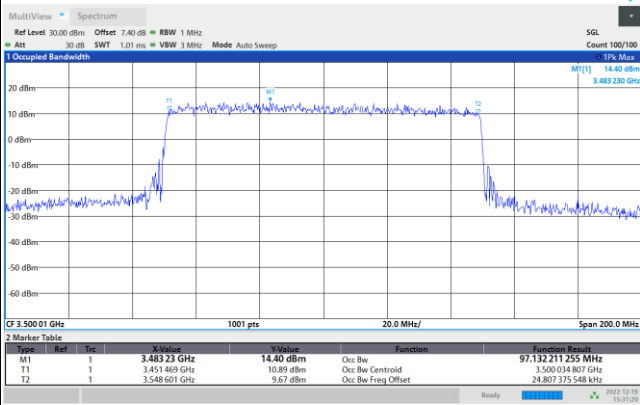

FR1 n77 / 100MHz / CP OFDM / Middle Channel / Full RB

QPSK

16QAM