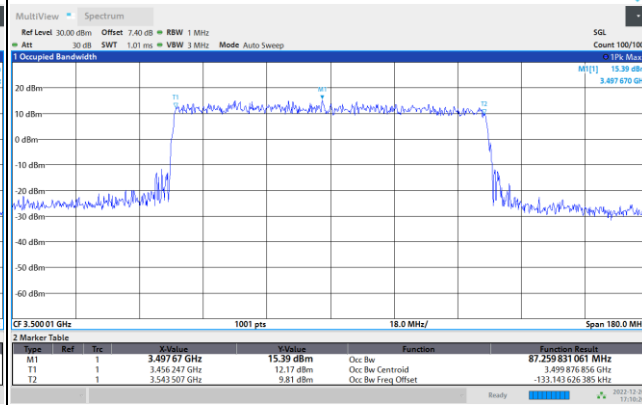

64QAM

256QAM

FR1 n77 / 90MHz / CP OFDM / Middle Channel / Full RB

QPSK

16QAM

64QAM

256QAM

FR1 n77 / 100MHz / CP OFDM / Middle Channel / Full RB