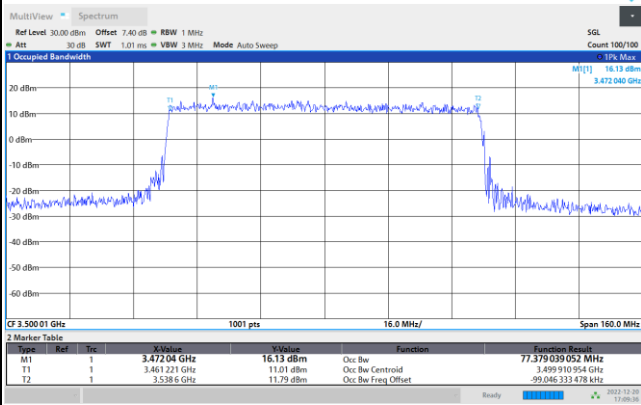

FR1 n77 / 70MHz / CP OFDM / Middle Channel / Full RB

QPSK

16QAM

64QAM

256QAM

FR1 n77 / 80MHz / CP OFDM / Middle Channel / Full RB

QPSK

16QAM