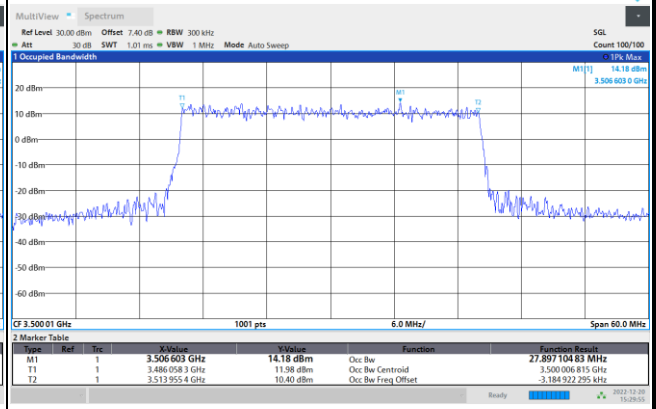

QPSK

16QAM

64QAM

256QAM

FR1 n77 / 30MHz / CP OFDM / Middle Channel / Full RB

QPSK

16QAM

64QAM