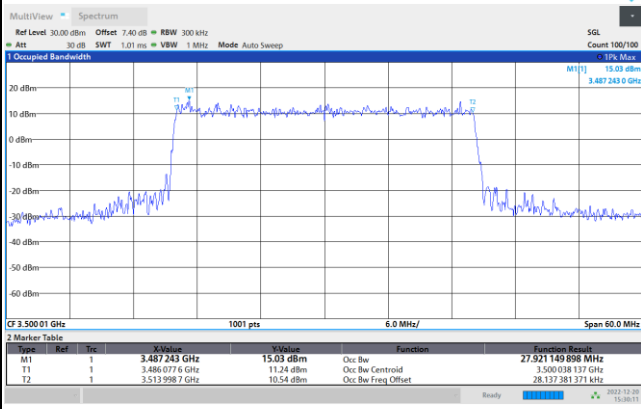

QPSK

16QAM

64QAM

256QAM

FR1 n77 / 30MHz / CP OFDM / Middle Channel / Full RB

QPSK

16QAM

64QAM