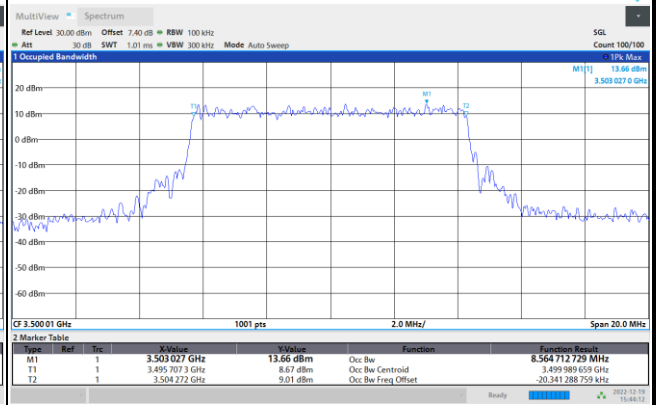

FR1 n77 / 10MHz / CP OFDM / Middle Channel / Full RB

QPSK

16QAM

64QAM

256QAM