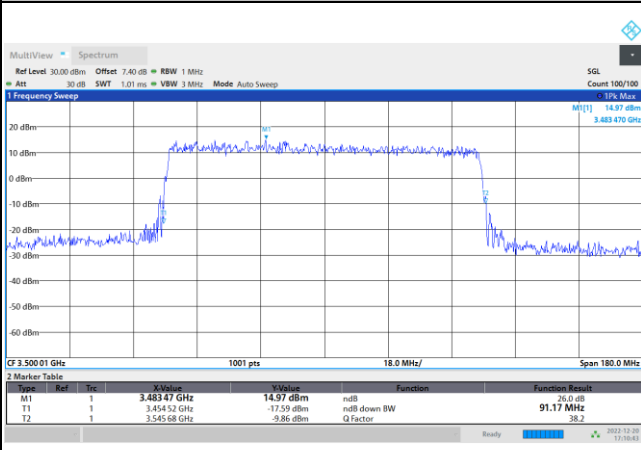

FR1 n77 / 90MHz / CP OFDM / Middle Channel / Full RB

QPSK

16QAM

64QAM

256QAM