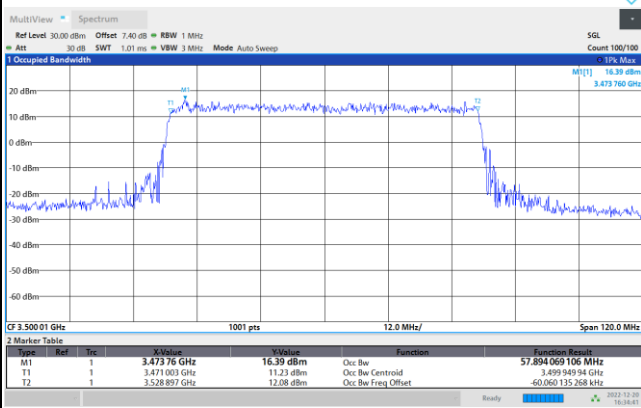

16QAM

64QAM

256QAM

FR1 n77 / 60MHz / CP OFDM / Middle Channel / Full RB

QPSK

16QAM

64QAM

256QAM