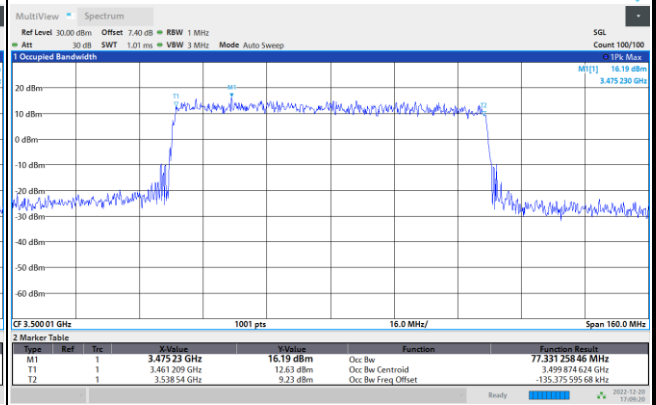

FR1 n77 / 70MHz / CP OFDM / Middle Channel / Full RB

QPSK

16QAM

64QAM

256QAM

FR1 n77 / 80MHz / CP OFDM / Middle Channel / Full RB

QPSK

16QAM