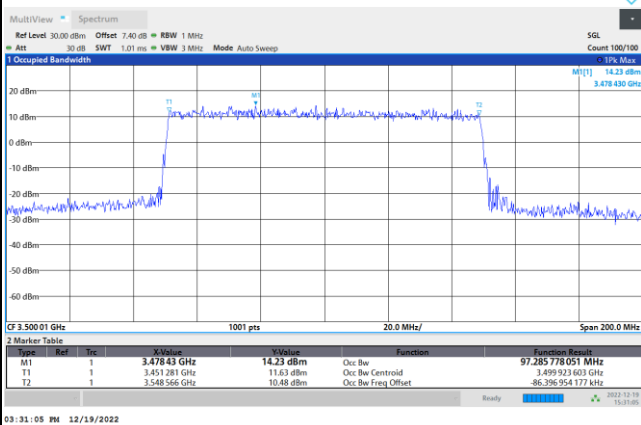

64QAM

256QAM