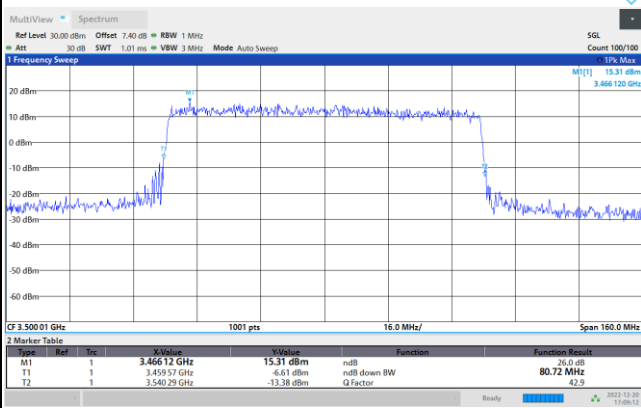

FR1 n77 / 80MHz / CP OFDM / Middle Channel / Full RB

QPSK

16QAM

64QAM

256QAM

FR1 n77 / 90MHz / CP OFDM / Middle Channel / Full RB

QPSK

16QAM