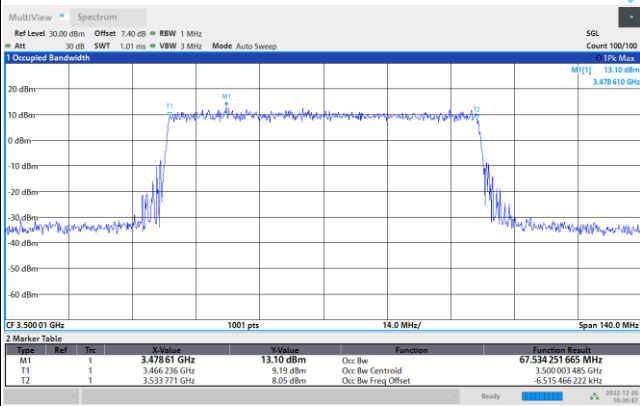

FR1 n77 / 70MHz / CP OFDM / Middle Channel / Full RB

QPSK

16QAM

64QAM

256QAM

FR1 n77 / 80MHz / CP OFDM / Middle Channel / Full RB

QPSK

16QAM