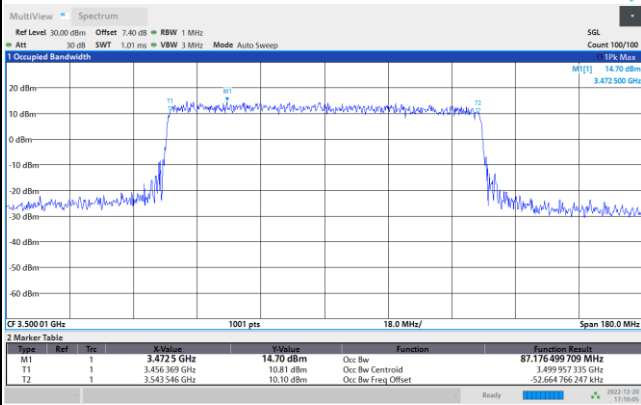

64QAM

256QAM

FR1 n77 / 90MHz / CP OFDM / Middle Channel / Full RB

QPSK

16QAM

64QAM

256QAM

FR1 n77 / 100MHz / CP OFDM / Middle Channel / Full RB