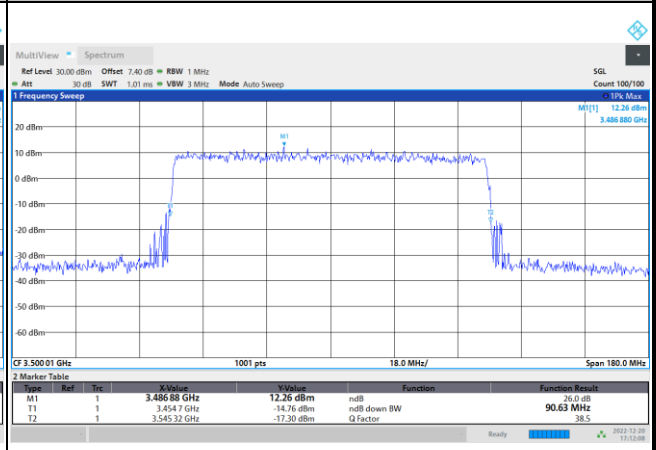

FR1 n77 / 90MHz / CP OFDM / Middle Channel / Full RB

QPSK

16QAM

64QAM

256QAM