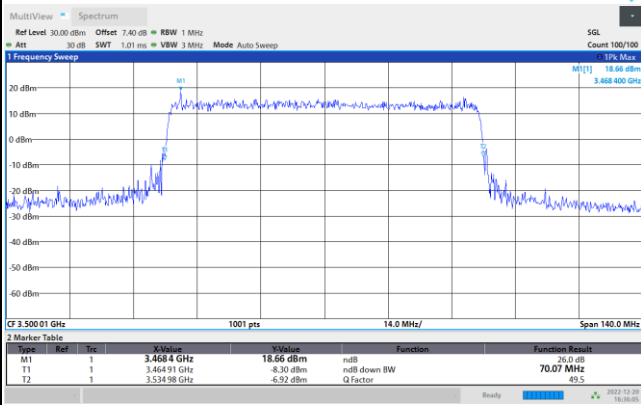

FR1 n77 / 70MHz / CP OFDM / Middle Channel / Full RB

QPSK