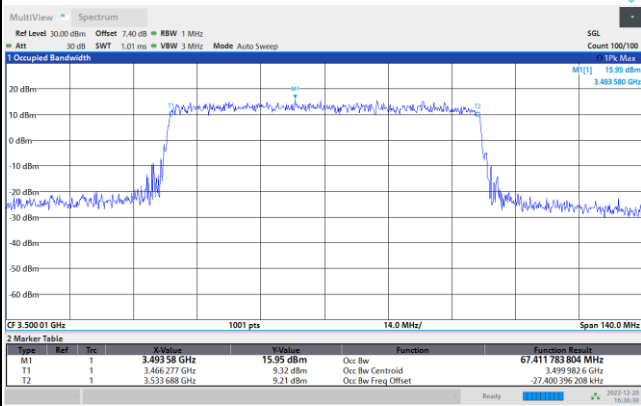

FR1 n77 / 70MHz / CP OFDM / Middle Channel / Full RB

QPSK

16QAM

64QAM

256QAM

FR1 n77 / 80MHz / CP OFDM / Middle Channel / Full RB

QPSK

16QAM