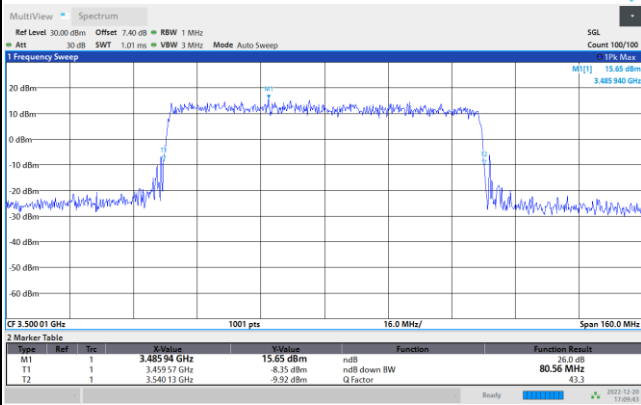

FR1 n77 / 80MHz / CP OFDM / Middle Channel / Full RB

QPSK

16QAM

64QAM

256QAM

FR1 n77 / 90MHz / CP OFDM / Middle Channel / Full RB

QPSK

16QAM