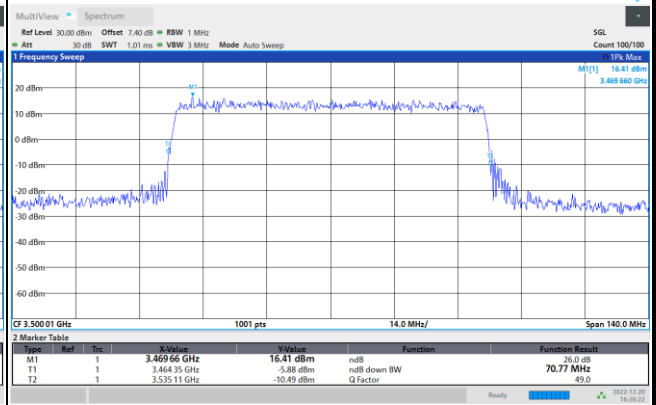

FR1 n77 / 70MHz / CP OFDM / Middle Channel / Full RB

QPSK

16QAM

64QAM

256QAM