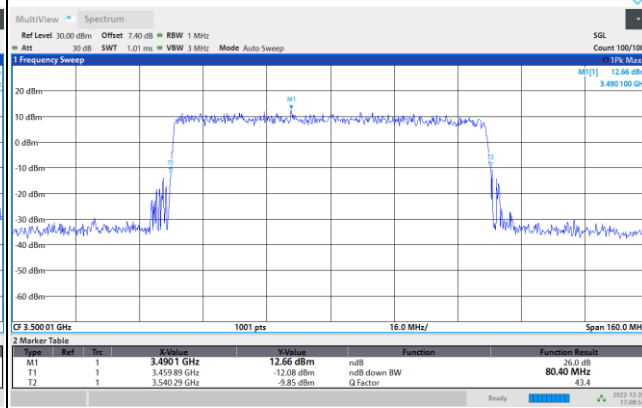

FR1 n77 / 80MHz / CP OFDM / Middle Channel / Full RB

QPSK

16QAM

64QAM

256QAM

FR1 n77 / 90MHz / CP OFDM / Middle Channel / Full RB

QPSK

16QAM