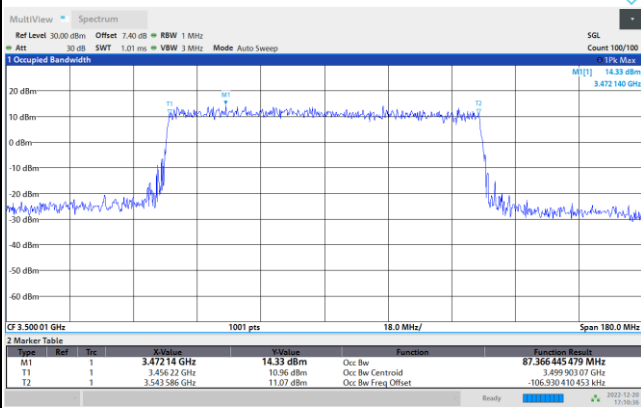

64QAM

256QAM

FR1 n77 / 90MHz / CP OFDM / Middle Channel / Full RB

QPSK

16QAM

64QAM

256QAM

FR1 n77 / 100MHz / CP OFDM / Middle Channel / Full RB