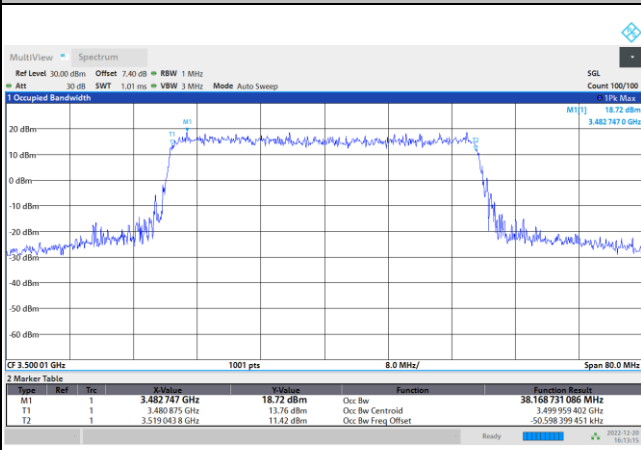

FR1 n77 / 40MHz / CP OFDM / Middle Channel / Full RB

QPSK