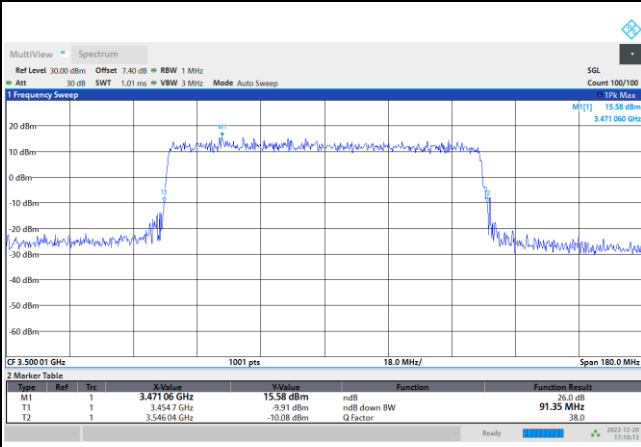

FR1 n77 / 80MHz / CP OFDM / Middle Channel / Full RB

QPSK

16QAM

64QAM

256QAM

FR1 n77 / 90MHz / CP OFDM / Middle Channel / Full RB

QPSK

16QAM