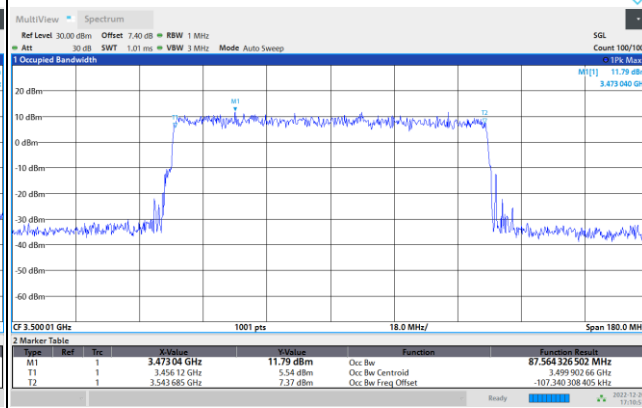

64QAM

256QAM

FR1 n77 / 90MHz / CP OFDM / Middle Channel / Full RB

QPSK

16QAM

64QAM

256QAM

FR1 n77 / 100MHz / CP OFDM / Middle Channel / Full RB