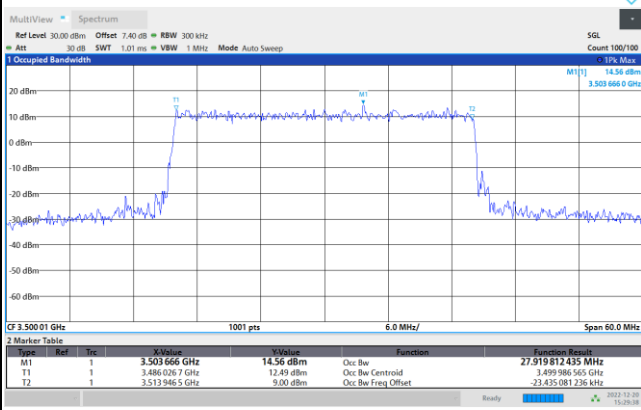

64QAM

256QAM