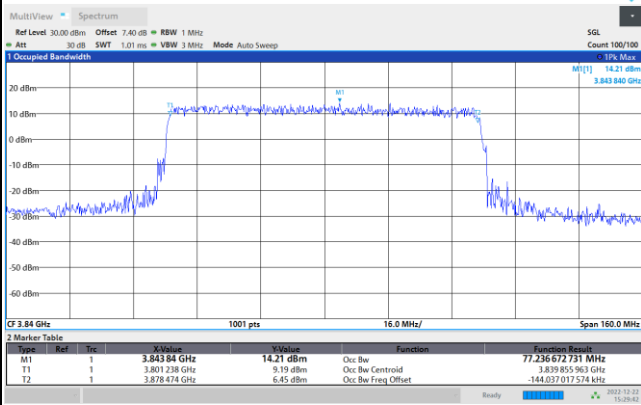

FR1 n77 / 70MHz / CP OFDM / Middle Channel / Full RB

QPSK

16QAM

64QAM

256QAM

FR1 n77 / 80MHz / CP OFDM / Middle Channel / Full RB

QPSK

16QAM