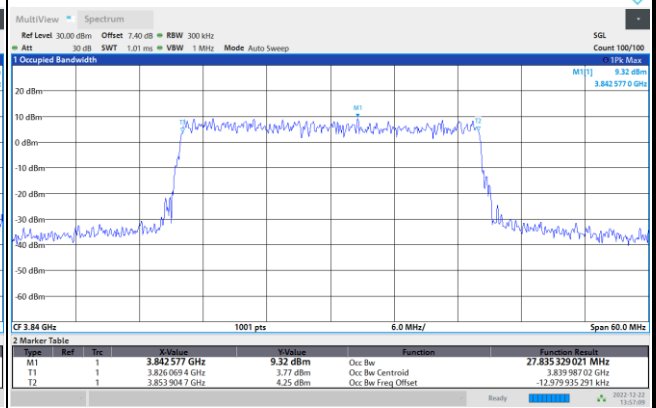

64QAM

256QAM