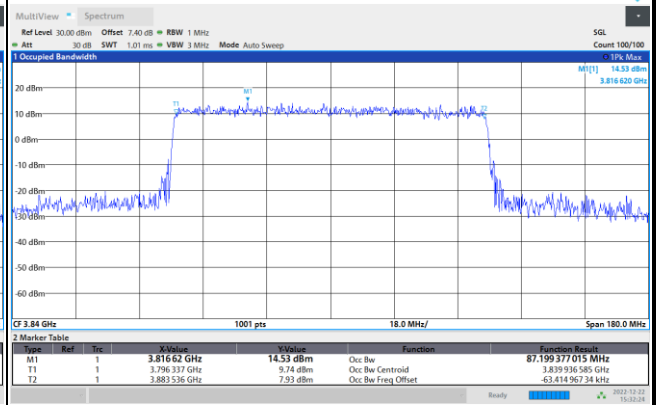

64QAM

256QAM

FR1 n77 / 90MHz / CP OFDM / Middle Channel / Full RB

QPSK

16QAM

64QAM

256QAM

FR1 n77 / 100MHz / CP OFDM / Middle Channel / Full RB