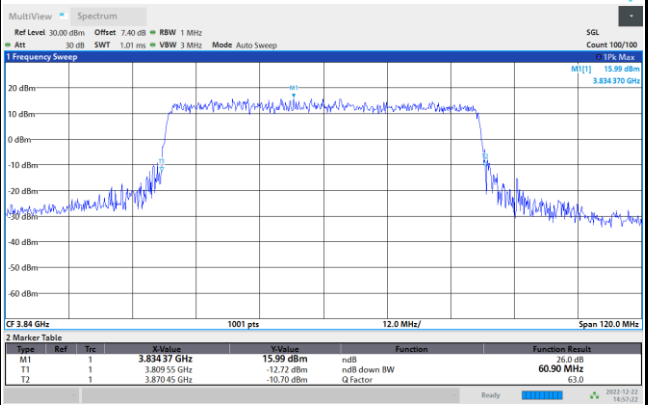

QPSK

16QAM

64QAM

256QAM

FR1 n77 / 60MHz / CP OFDM / Middle Channel / Full RB

QPSK

16QAM

64QAM