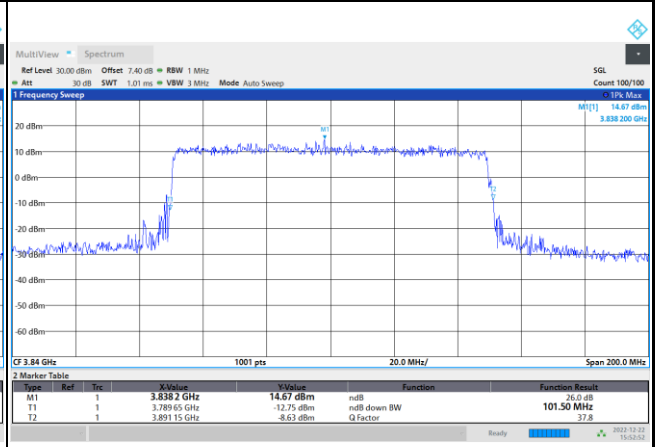

FR1 n77 / 100MHz / CP OFDM / Middle Channel / Full RB

QPSK

16QAM