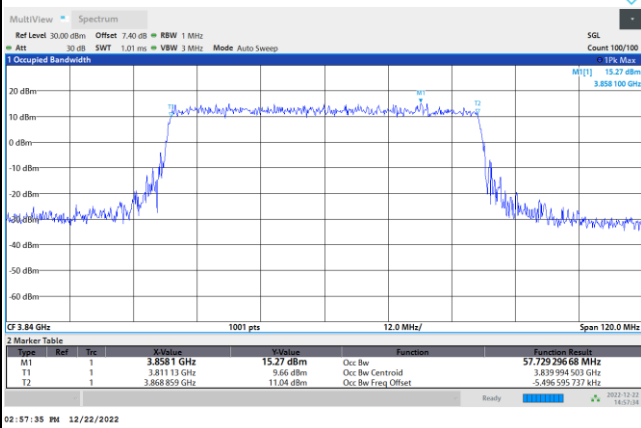

16QAM

64QAM

256QAM

FR1 n77 / 60MHz / CP OFDM / Middle Channel / Full RB

QPSK

16QAM

64QAM

256QAM