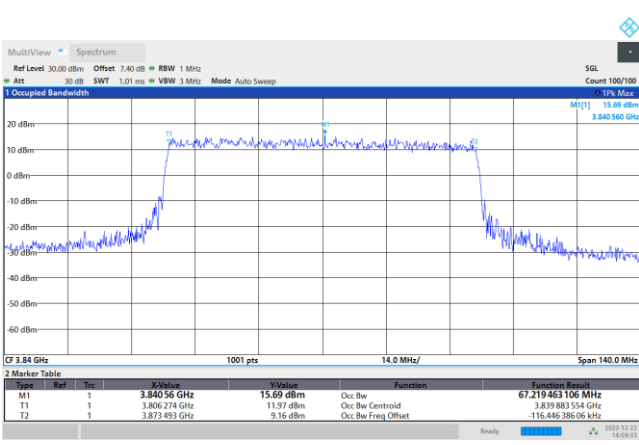

FR1 n77 / 70MHz / CP OFDM / Middle Channel / Full RB

QPSK

16QAM