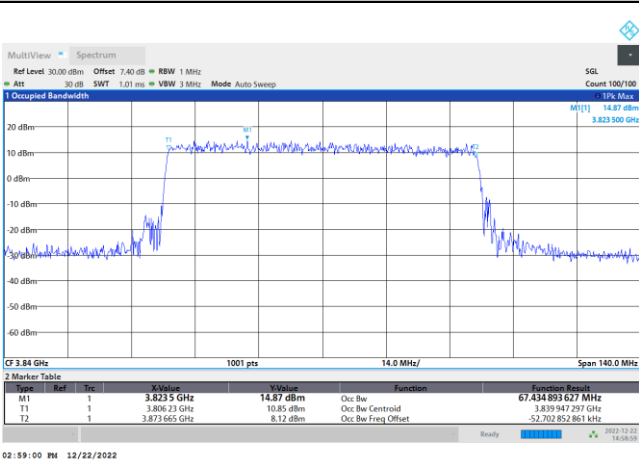

FR1 n77 / 70MHz / CP OFDM / Middle Channel / Full RB

QPSK

16QAM

64QAM

256QAM

FR1 n77 / 80MHz / CP OFDM / Middle Channel / Full RB

QPSK

16QAM