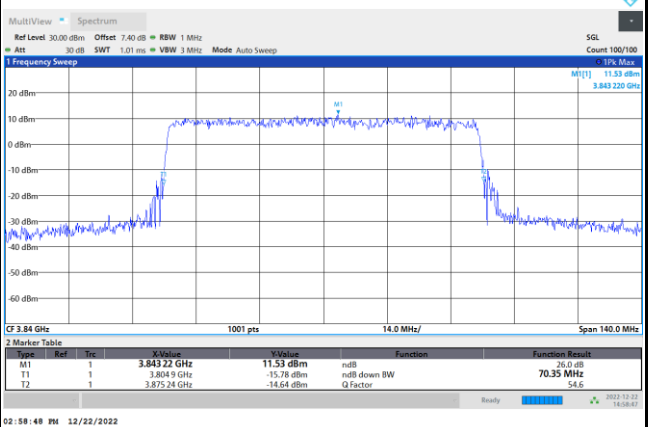

256QAM

FR1 n77 / 70MHz / CP OFDM / Middle Channel / Full RB

QPSK

16QAM

64QAM

256QAM

FR1 n77 / 80MHz / CP OFDM / Middle Channel / Full RB

QPSK