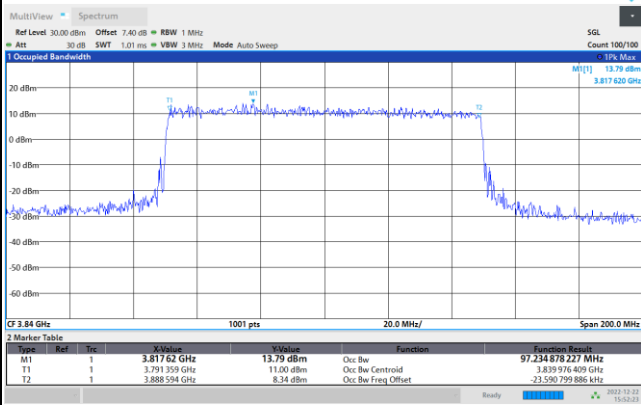

FR1 n77 / 100MHz / CP OFDM / Middle Channel / Full RB

QPSK

16QAM