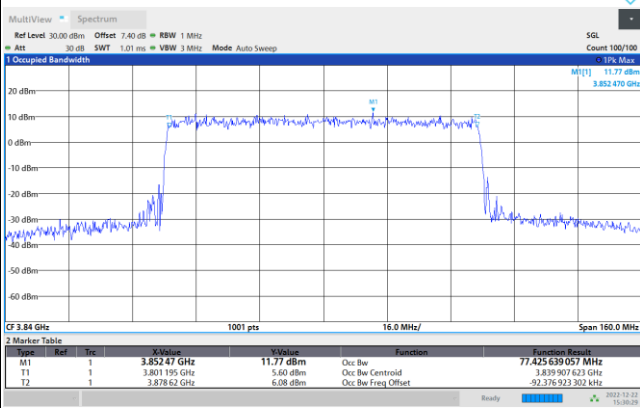

64QAM

256QAM