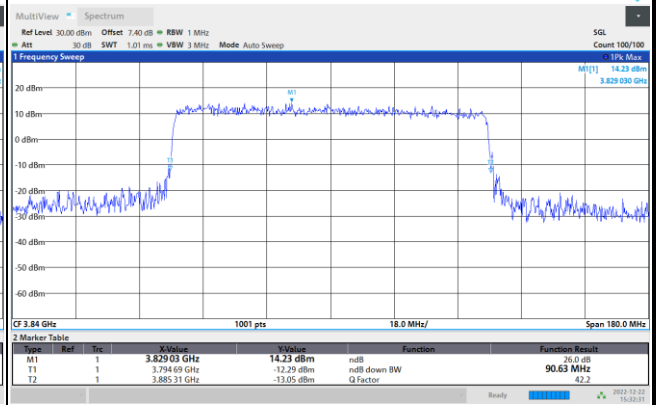

16QAM

64QAM

256QAM

FR1 n77 / 90MHz / CP OFDM / Middle Channel / Full RB

QPSK

16QAM

64QAM

256QAM