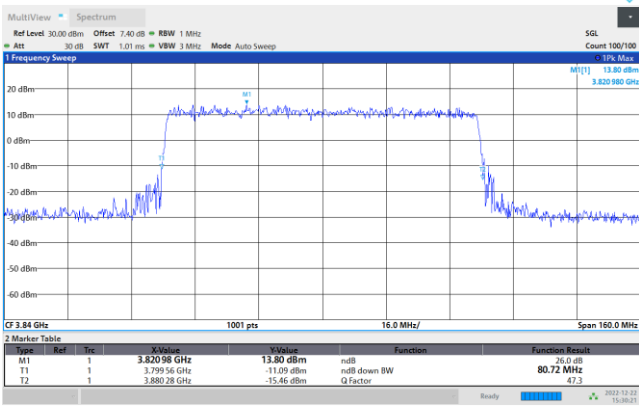

64QAM

256QAM