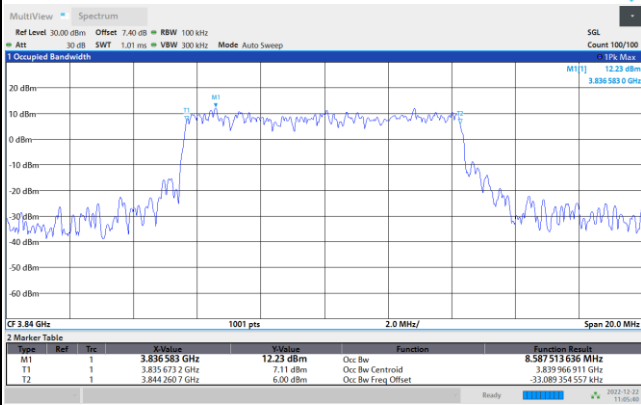

FR1 n77 / 10MHz / CP OFDM / Middle Channel / Full RB

QPSK

16QAM