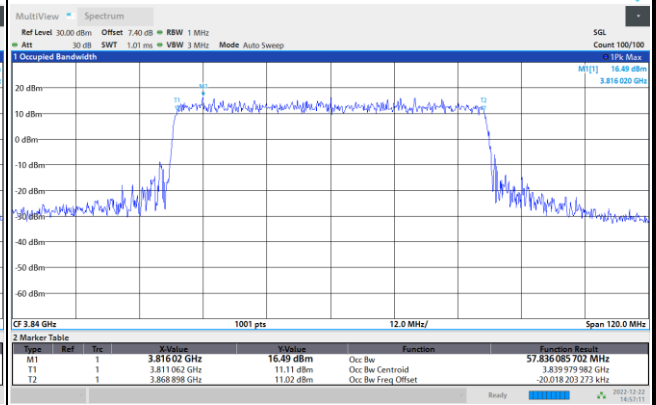

16QAM

64QAM

256QAM

FR1 n77 / 60MHz / CP OFDM / Middle Channel / Full RB

QPSK

16QAM

64QAM

256QAM