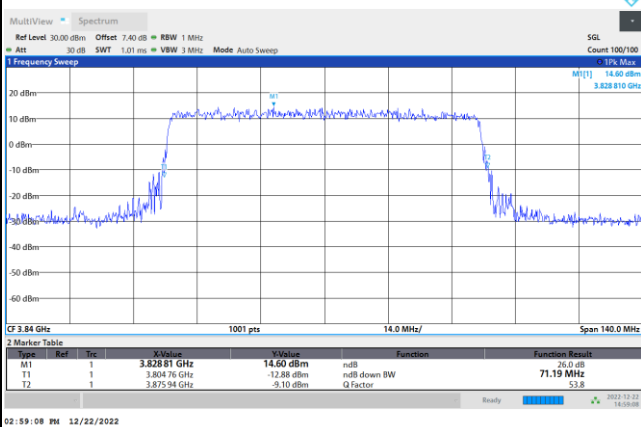

256QAM

FR1 n77 / 70MHz / CP OFDM / Middle Channel / Full RB

QPSK

16QAM

64QAM

256QAM

FR1 n77 / 80MHz / CP OFDM / Middle Channel / Full RB

QPSK