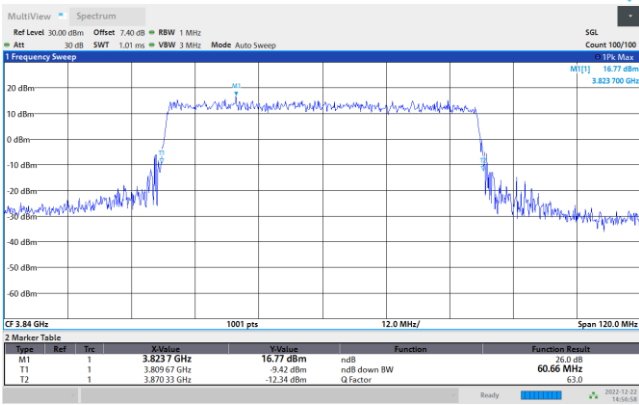

QPSK

16QAM

64QAM

256QAM

FR1 n77 / 60MHz / CP OFDM / Middle Channel / Full RB

QPSK

16QAM

64QAM