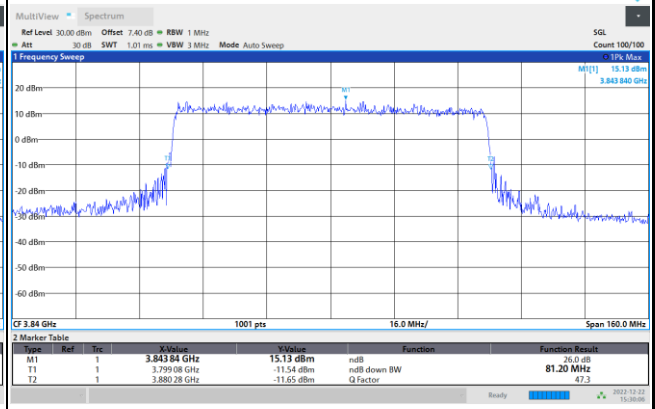

FR1 n77 / 80MHz / CP OFDM / Middle Channel / Full RB

QPSK

16QAM