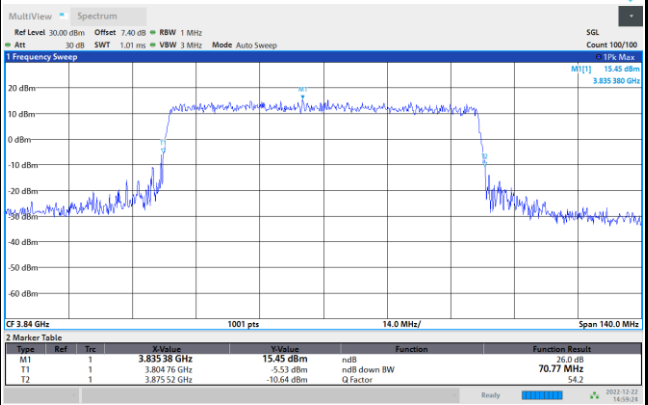

256QAM

FR1 n77 / 70MHz / CP OFDM / Middle Channel / Full RB

QPSK

16QAM

64QAM

256QAM

FR1 n77 / 80MHz / CP OFDM / Middle Channel / Full RB

QPSK