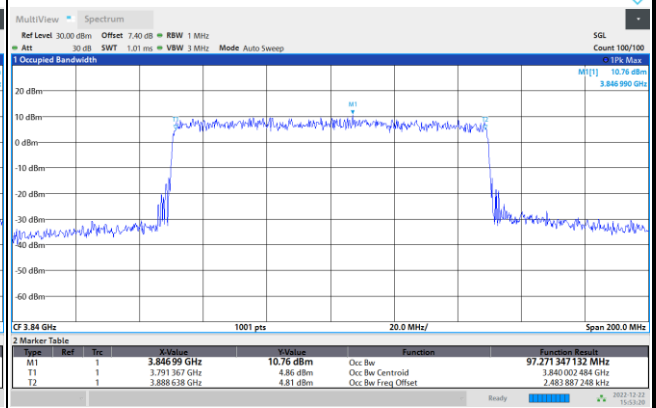

64QAM

256QAM