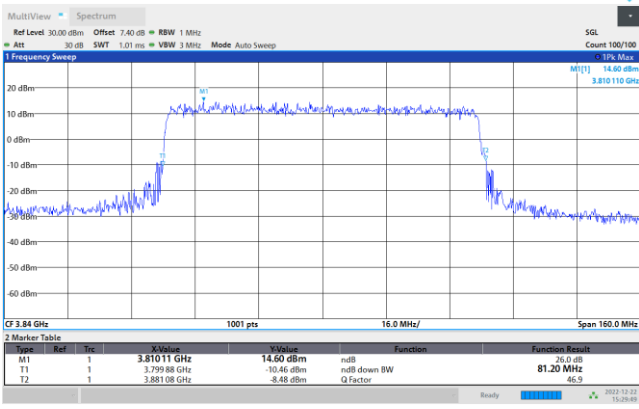

FR1 n77 / 80MHz / CP OFDM / Middle Channel / Full RB

QPSK

16QAM