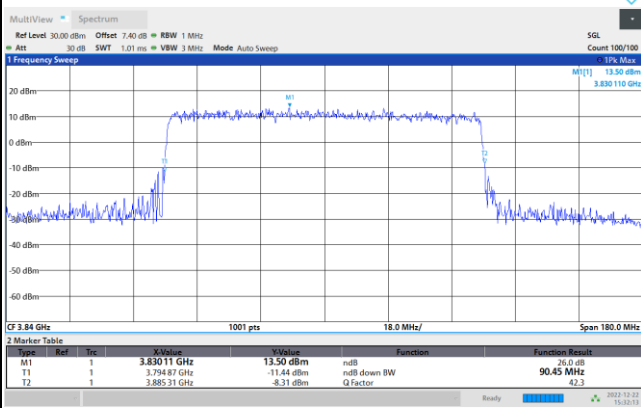

16QAM

64QAM

256QAM

FR1 n77 / 90MHz / CP OFDM / Middle Channel / Full RB

QPSK

16QAM

64QAM

256QAM