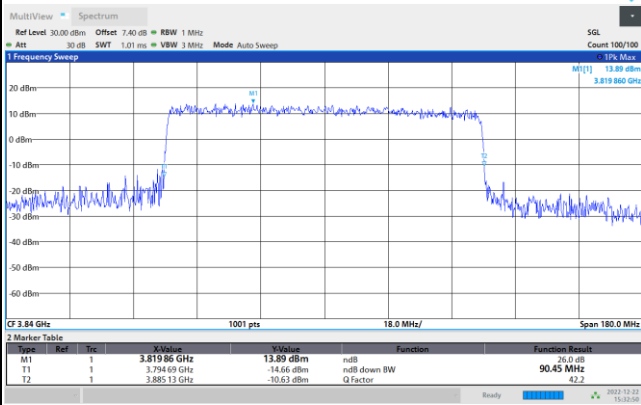

16QAM

64QAM

256QAM

FR1 n77 / 90MHz / CP OFDM / Middle Channel / Full RB

QPSK

16QAM

64QAM

256QAM