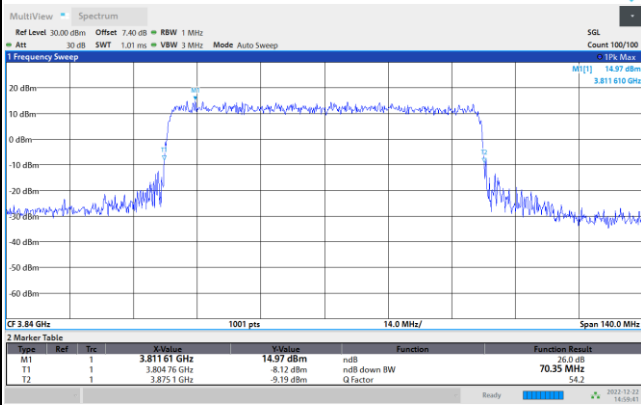

256QAM

FR1 n77 / 70MHz / CP OFDM / Middle Channel / Full RB

QPSK

16QAM

64QAM

256QAM

FR1 n77 / 80MHz / CP OFDM / Middle Channel / Full RB

QPSK