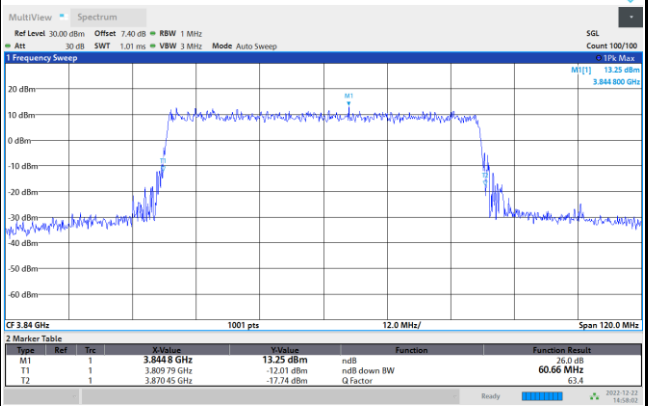

64QAM

256QAM