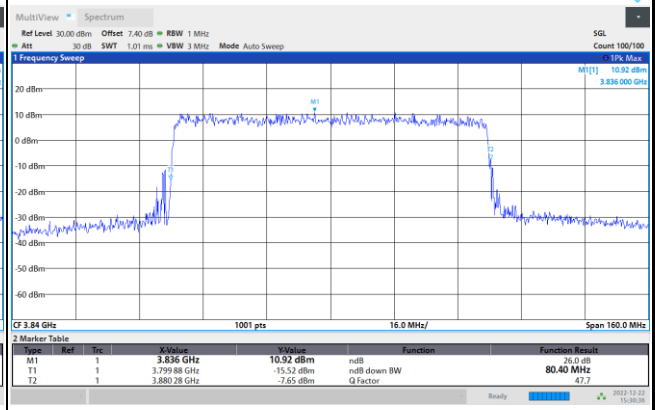

64QAM

256QAM