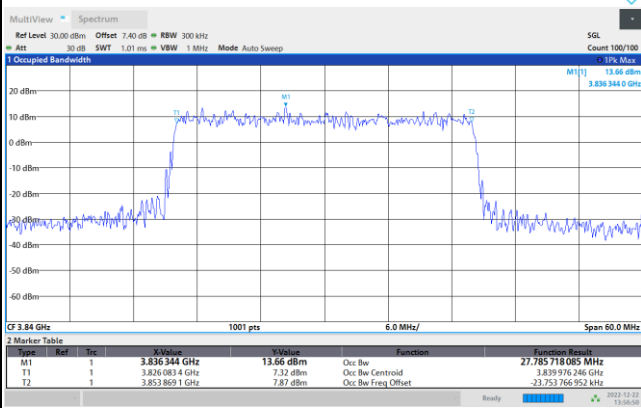

64QAM

256QAM