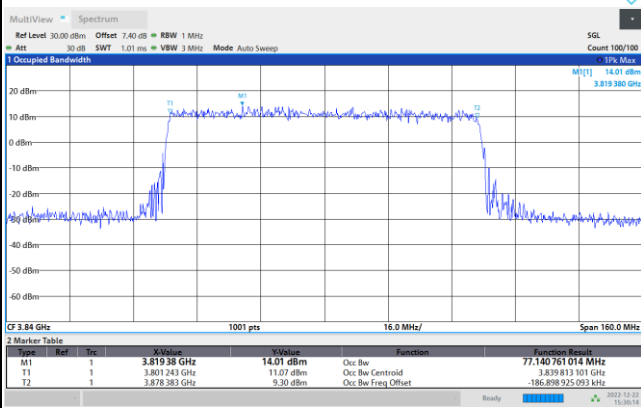

64QAM

256QAM