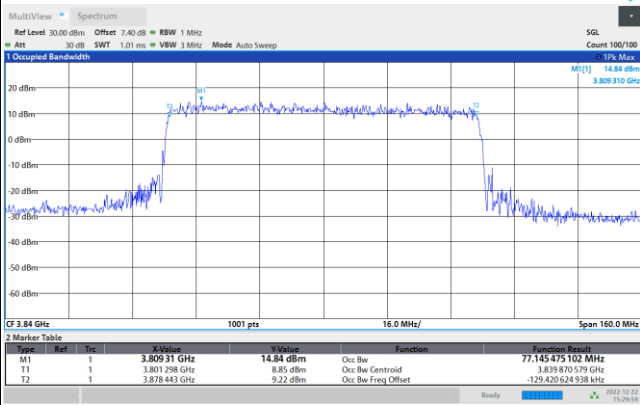

FR1 n77 / 70MHz / CP OFDM / Middle Channel / Full RB

QPSK

16QAM

64QAM

256QAM

FR1 n77 / 80MHz / CP OFDM / Middle Channel / Full RB

QPSK

16QAM