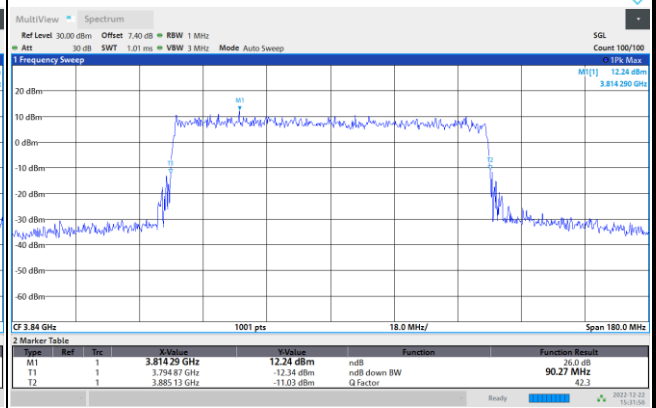

16QAM

64QAM

256QAM

FR1 n77 / 90MHz / CP OFDM / Middle Channel / Full RB

QPSK

16QAM

64QAM

256QAM