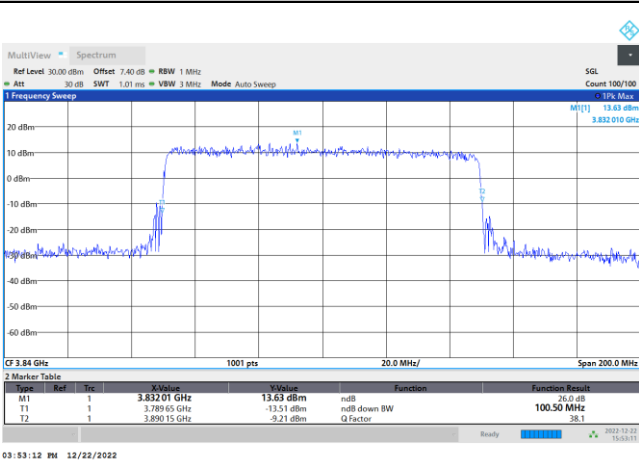

FR1 n77 / 100MHz / CP OFDM / Middle Channel / Full RB

QPSK

16QAM

64QAM

256QAM

Occupied Bandwidth

Mode	FR1 n77 : OB BW(MHz) / CP OFDM							
BW	10MHz		15MHz		20MHz		25MHz	
Mod.	QPSK	16QAM	QPSK	16QAM	QPSK	16QAM	QPSK	16QAM
Middle CH	8.58	8.56	13.67	13.67	18.27	18.21	23.20	23.23
Mod.	64QAM	256QAM	64QAM	256QAM	64QAM	256QAM	64QAM	256QAM
Middle CH	8.58	8.57	13.60	13.67	18.25	18.27	23.27	23.17
BW	30MHz		40MHz		50MHz		60MHz	
Mod.	QPSK	16QAM	QPSK	16QAM	QPSK	16QAM	QPSK	16QAM
Middle CH	27.88	27.86	38.23	38.13	47.61	47.52	57.77	57.83
Mod.	64QAM	256QAM	64QAM	256QAM	64QAM	256QAM	64QAM	256QAM
Middle CH	27.78	27.83	38.08	38.08	47.55	47.56	57.72	57.96
BW	70MHz		80MHz		90MHz		100MHz	
Mod.	QPSK	16QAM	QPSK	16QAM	QPSK	16QAM	QPSK	16QAM
Middle CH	67.21	67.25	77.23	77.14	87.40	87.19	97.23	97.17
Mod.	64QAM	256QAM	64QAM	256QAM	64QAM	256QAM	64QAM	256QAM
Middle CH	67.43	67.41	77.14	77.42	87.30	87.02	97.21	97.27