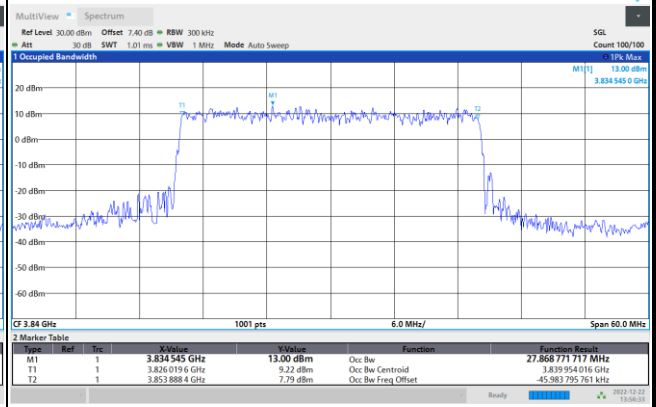

QPSK

16QAM

64QAM

256QAM

FR1 n77 / 30MHz / CP OFDM / Middle Channel / Full RB

QPSK

16QAM

64QAM