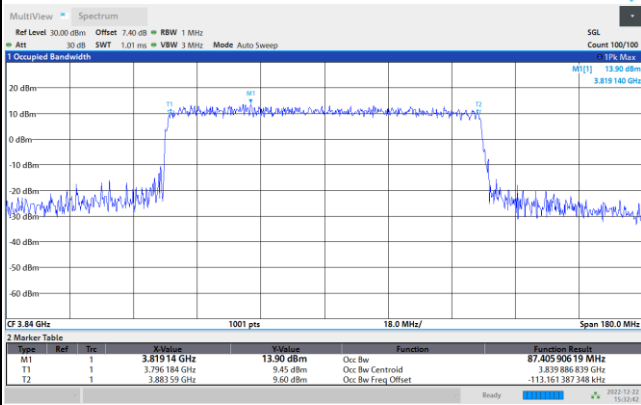

64QAM

256QAM

FR1 n77 / 90MHz / CP OFDM / Middle Channel / Full RB

QPSK

16QAM

64QAM

256QAM

FR1 n77 / 100MHz / CP OFDM / Middle Channel / Full RB