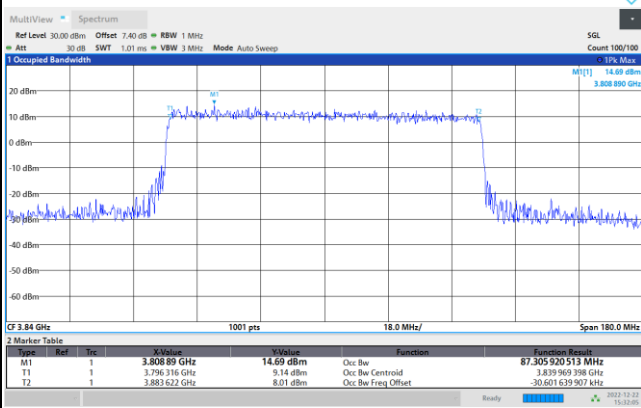

64QAM

256QAM

FR1 n77 / 90MHz / CP OFDM / Middle Channel / Full RB

QPSK

16QAM

64QAM

256QAM

FR1 n77 / 100MHz / CP OFDM / Middle Channel / Full RB