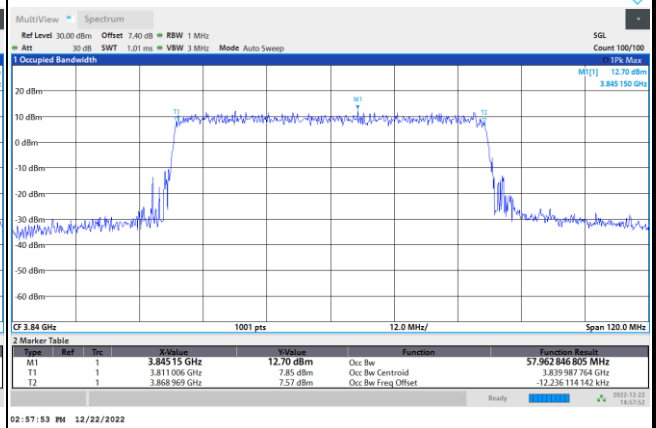

16QAM

64QAM

256QAM

FR1 n77 / 60MHz / CP OFDM / Middle Channel / Full RB

QPSK

16QAM

64QAM

256QAM