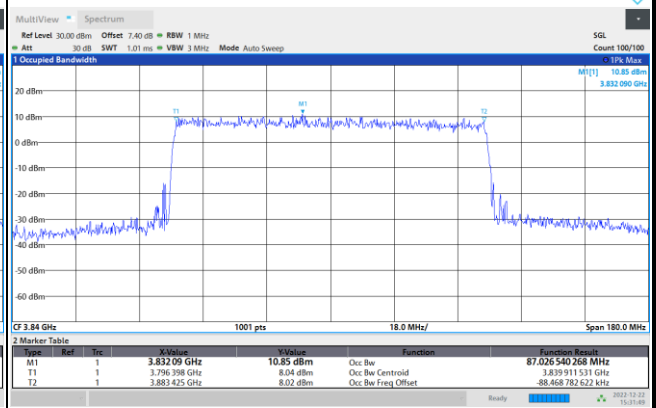

64QAM

256QAM

FR1 n77 / 90MHz / CP OFDM / Middle Channel / Full RB

QPSK

16QAM

64QAM

256QAM

FR1 n77 / 100MHz / CP OFDM / Middle Channel / Full RB