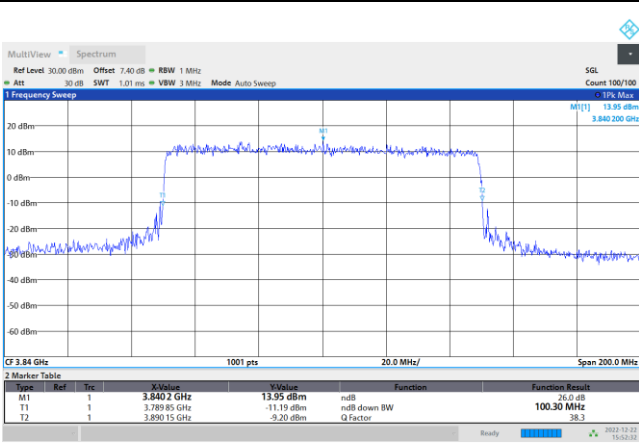

FR1 n77 / 100MHz / CP OFDM / Middle Channel / Full RB

QPSK

16QAM