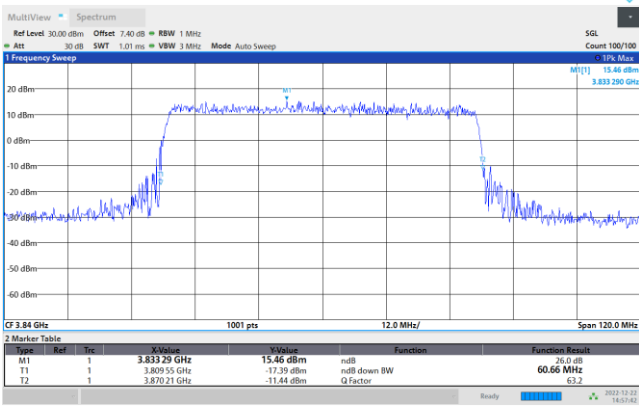

64QAM

256QAM