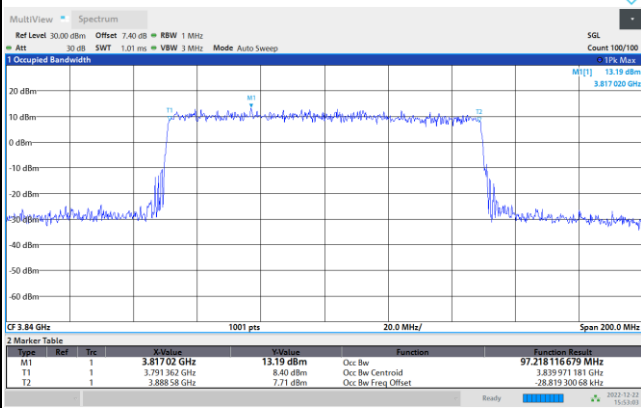

64QAM

256QAM