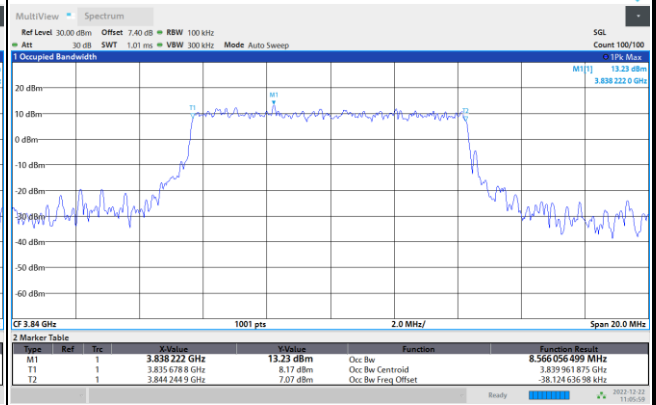

FR1 n77 / 10MHz / CP OFDM / Middle Channel / Full RB

QPSK

16QAM