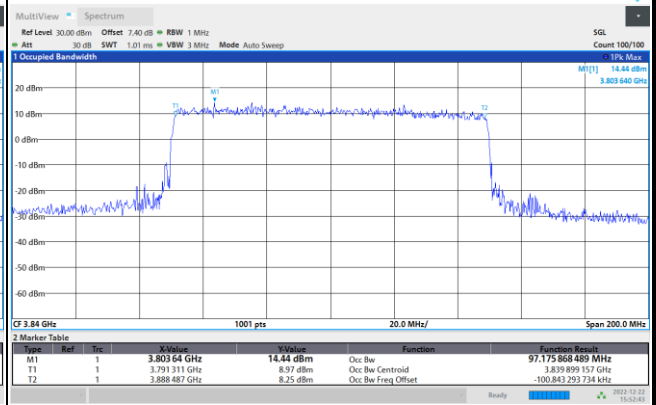

FR1 n77 / 100MHz / CP OFDM / Middle Channel / Full RB

QPSK

16QAM