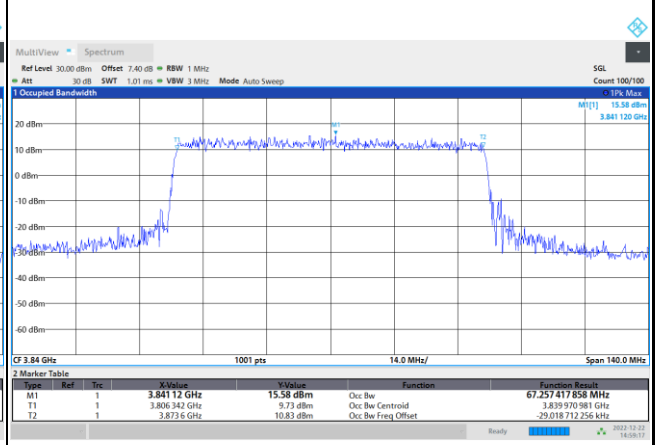

FR1 n77 / 70MHz / CP OFDM / Middle Channel / Full RB

QPSK

16QAM