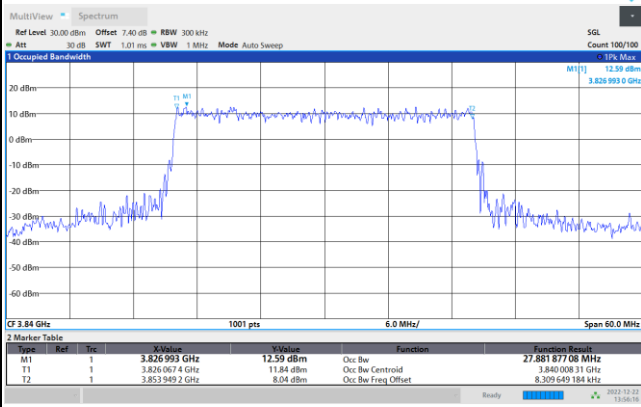

QPSK

16QAM

64QAM

256QAM

FR1 n77 / 30MHz / CP OFDM / Middle Channel / Full RB

QPSK

16QAM

64QAM