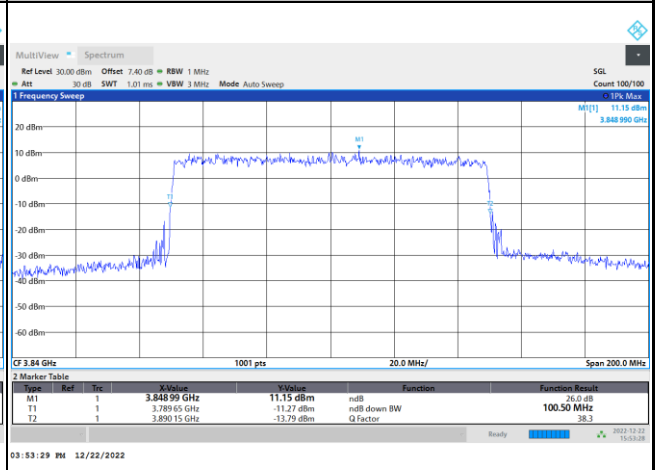

FR1 n77 / 100MHz / CP OFDM / Middle Channel / Full RB

QPSK

16QAM

64QAM

256QAM

Occupied Bandwidth

Mode	FR1 n77 : OB BW(MHz) / CP OFDM							
BW	10MHz		15MHz		20MHz		25MHz	
Mod.	QPSK	16QAM	QPSK	16QAM	QPSK	16QAM	QPSK	16QAM
Middle CH	8.58	8.56	13.67	13.67	18.27	18.21	23.20	23.23
Mod.	64QAM	256QAM	64QAM	256QAM	64QAM	256QAM	64QAM	256QAM
Middle CH	8.58	8.57	13.60	13.67	18.25	18.27	23.27	23.17
BW	30MHz		40MHz		50MHz		60MHz	
Mod.	QPSK	16QAM	QPSK	16QAM	QPSK	16QAM	QPSK	16QAM
Middle CH	27.88	27.86	38.23	38.13	47.61	47.52	57.77	57.83
Mod.	64QAM	256QAM	64QAM	256QAM	64QAM	256QAM	64QAM	256QAM
Middle CH	27.78	27.83	38.08	38.08	47.55	47.56	57.72	57.96
BW	70MHz		80MHz		90MHz		100MHz	
Mod.	QPSK	16QAM	QPSK	16QAM	QPSK	16QAM	QPSK	16QAM
Middle CH	67.21	67.25	77.23	77.14	87.40	87.19	97.23	97.17
Mod.	64QAM	256QAM	64QAM	256QAM	64QAM	256QAM	64QAM	256QAM
Middle CH	67.43	67.41	77.14	77.42	87.30	87.02	97.21	97.27