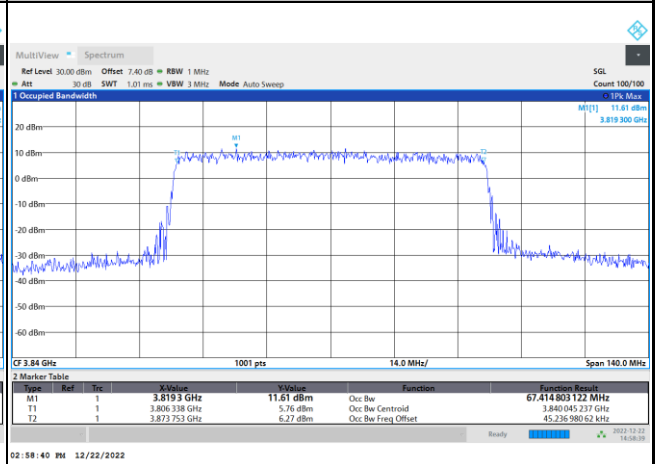

FR1 n77 / 70MHz / CP OFDM / Middle Channel / Full RB

QPSK

16QAM

64QAM

256QAM

FR1 n77 / 80MHz / CP OFDM / Middle Channel / Full RB

QPSK

16QAM