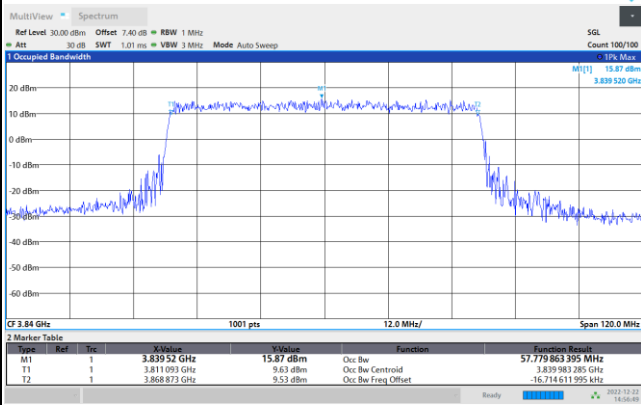

16QAM

64QAM

256QAM

FR1 n77 / 60MHz / CP OFDM / Middle Channel / Full RB

QPSK

16QAM

64QAM

256QAM