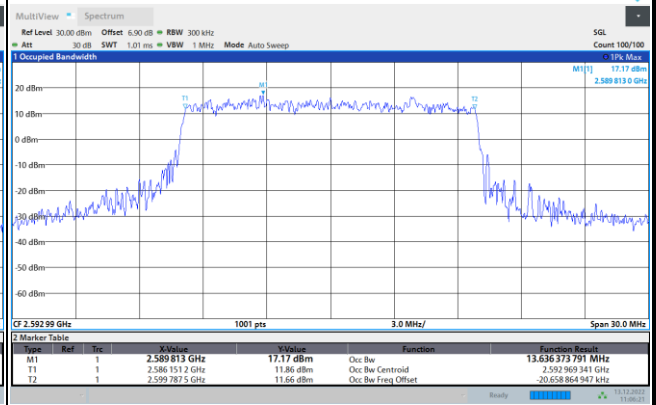

FR1 n41 / 10MHz / CP OFDM / Middle Channel / Full RB

QPSK

16QAM

64QAM

256QAM

FR1 n41 / 15MHz / CP OFDM / Middle Channel / Full RB

QPSK

16QAM