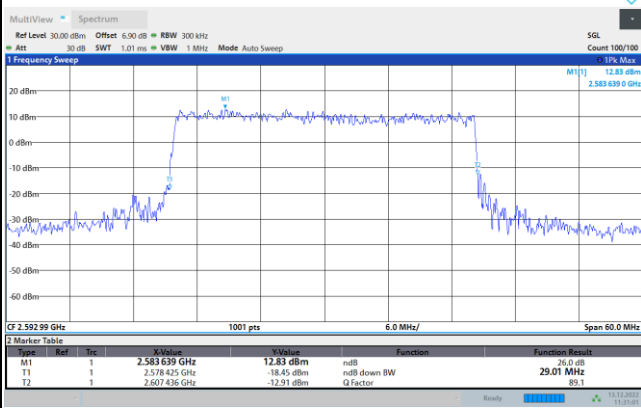

64QAM

256QAM