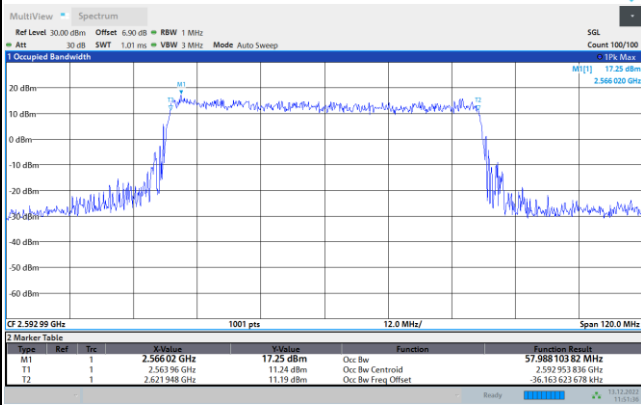

256QAM

FR1 n41 / 50MHz / CP OFDM / Middle Channel / Full RB

QPSK

16QAM

64QAM

256QAM

FR1 n41 / 60MHz / CP OFDM / Middle Channel / Full RB

QPSK