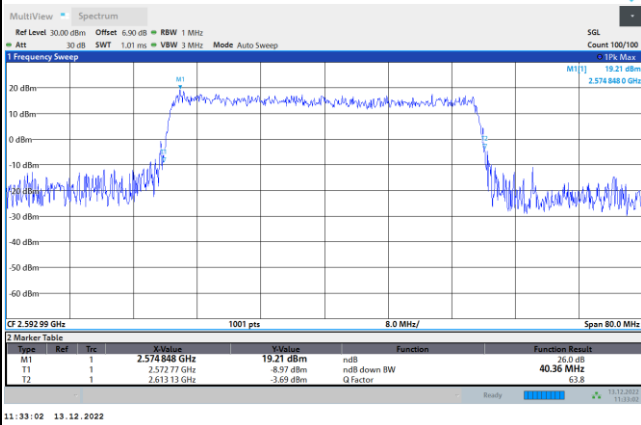

QPSK

16QAM

64QAM

256QAM

FR1 n41 / 40MHz / CP OFDM / Middle Channel / Full RB

QPSK

16QAM

64QAM