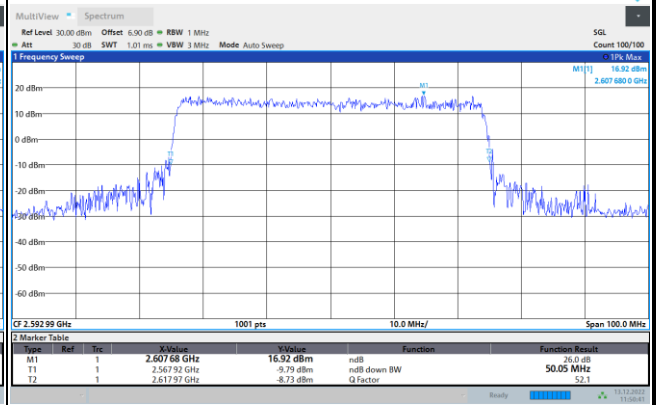

256QAM

FR1 n41 / 50MHz / CP OFDM / Middle Channel / Full RB

QPSK

16QAM

64QAM

256QAM

FR1 n41 / 60MHz / CP OFDM / Middle Channel / Full RB

QPSK