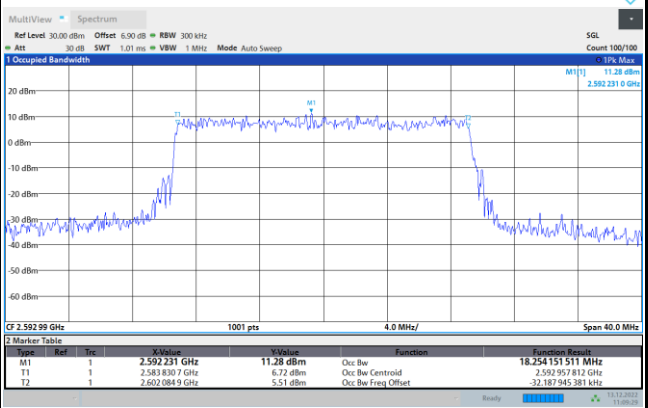

64QAM

256QAM

FR1 n41 / 20MHz / CP OFDM / Middle Channel / Full RB

QPSK

16QAM

64QAM

256QAM

FR1 n41 / 30MHz / CP OFDM / Middle Channel / Full RB