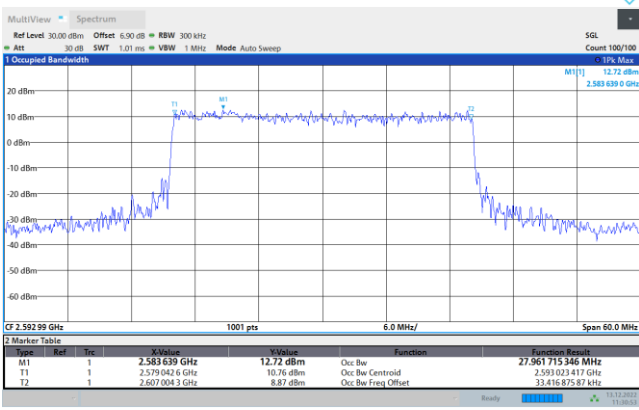

64QAM

256QAM