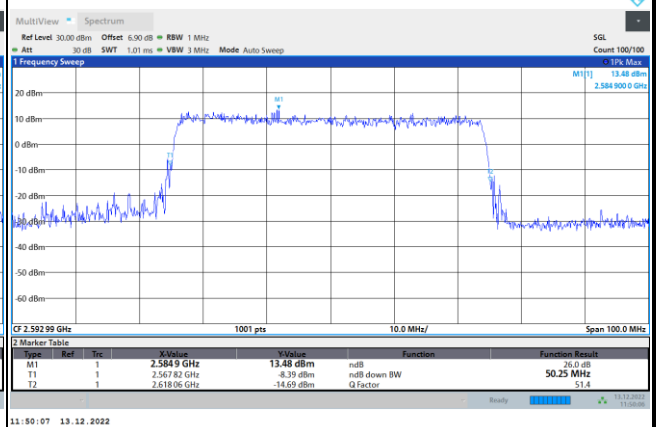

256QAM

FR1 n41 / 50MHz / CP OFDM / Middle Channel / Full RB

QPSK

16QAM

64QAM

256QAM

FR1 n41 / 60MHz / CP OFDM / Middle Channel / Full RB

QPSK