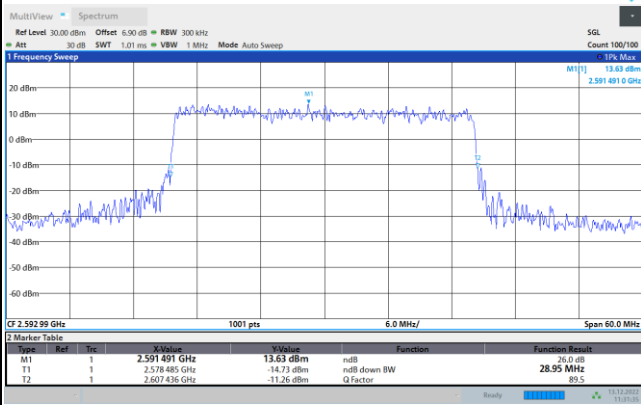

FR1 n41 / 30MHz / CP OFDM / Middle Channel / Full RB

QPSK

16QAM