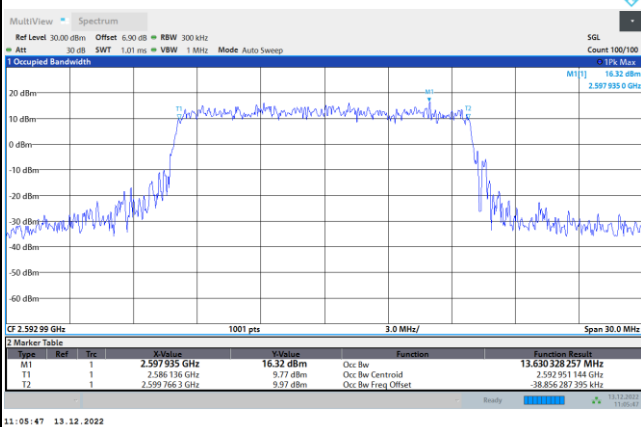

64QAM

256QAM