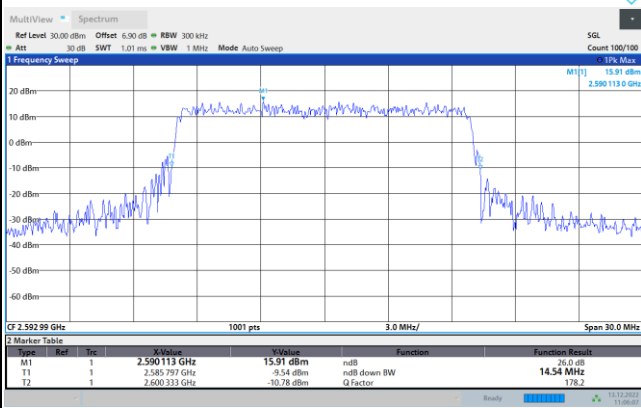

64QAM

256QAM