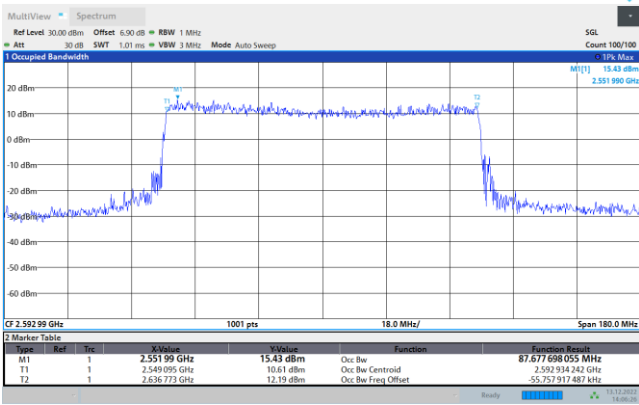

FR1 n41 / 80MHz / CP OFDM / Middle Channel / Full RB

QPSK

16QAM

64QAM

256QAM

FR1 n41 / 90MHz / CP OFDM / Middle Channel / Full RB

QPSK

16QAM