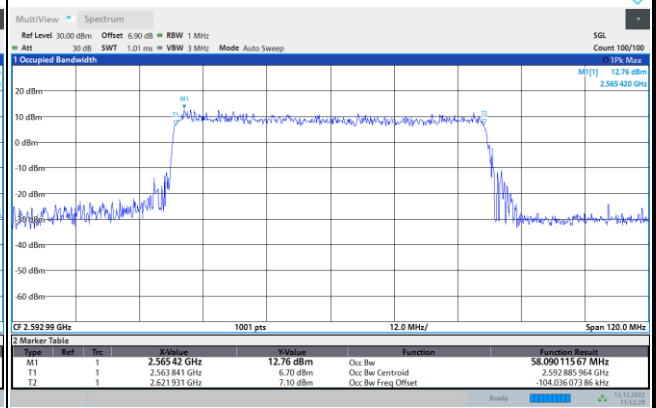

FR1 n41 / 60MHz / CP OFDM / Middle Channel / Full RB

QPSK

16QAM

64QAM

256QAM