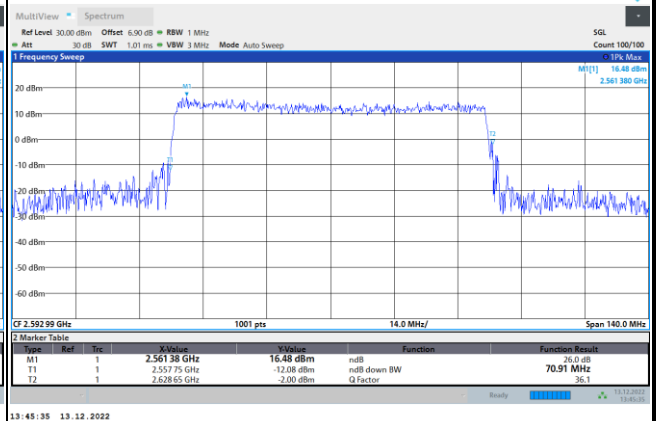

16QAM

64QAM

256QAM

FR1 n41 / 70MHz / CP OFDM / Middle Channel / Full RB

QPSK

16QAM

64QAM

256QAM