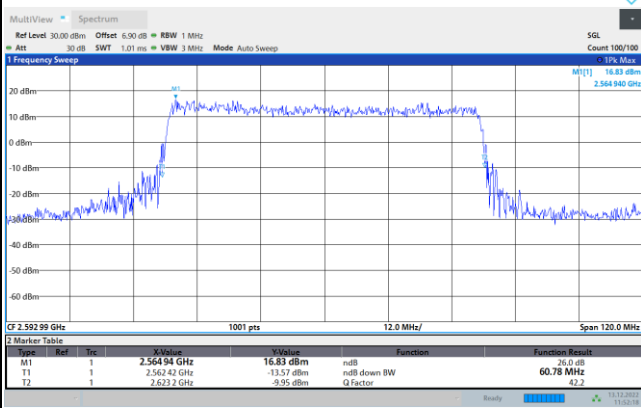

64QAM

256QAM