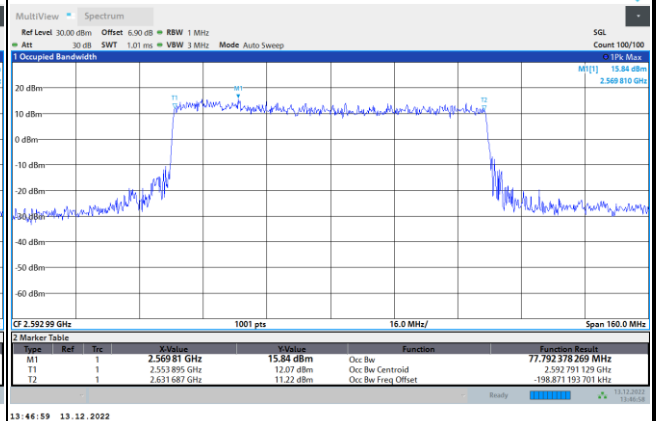

FR1 n41 / 80MHz / CP OFDM / Middle Channel / Full RB

QPSK

16QAM