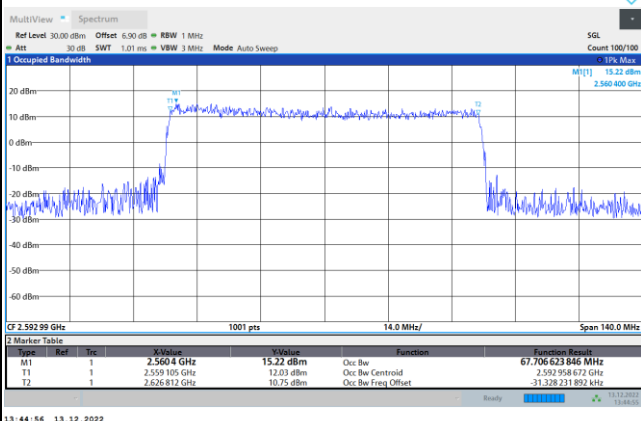

16QAM

64QAM

256QAM

FR1 n41 / 70MHz / CP OFDM / Middle Channel / Full RB

QPSK

16QAM

64QAM

256QAM