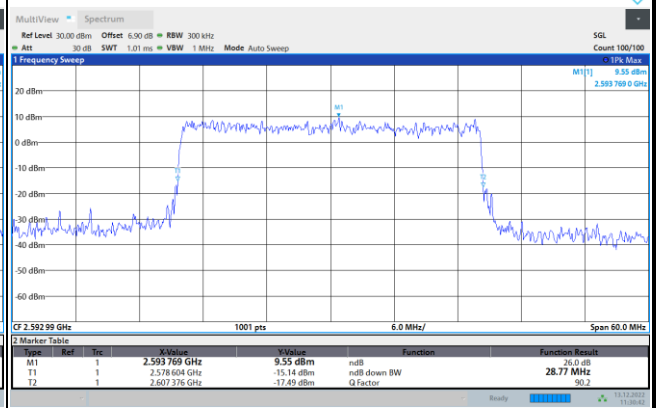

64QAM

256QAM