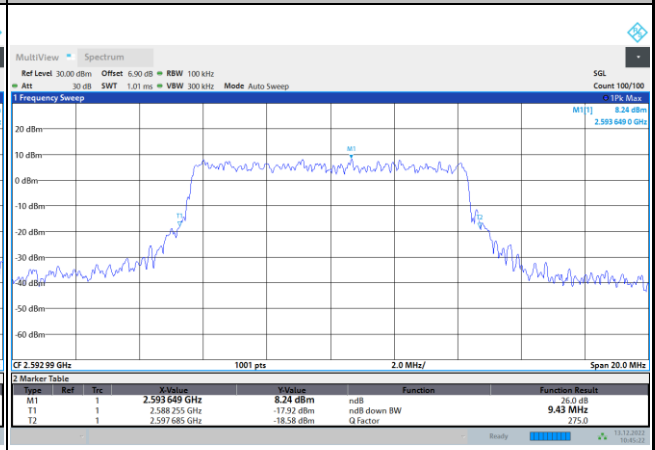

FR1 n41 / 10MHz / CP OFDM / Middle Channel / Full RB

QPSK

16QAM

64QAM

256QAM

FR1 n41 / 15MHz / CP OFDM / Middle Channel / Full RB

QPSK

16QAM