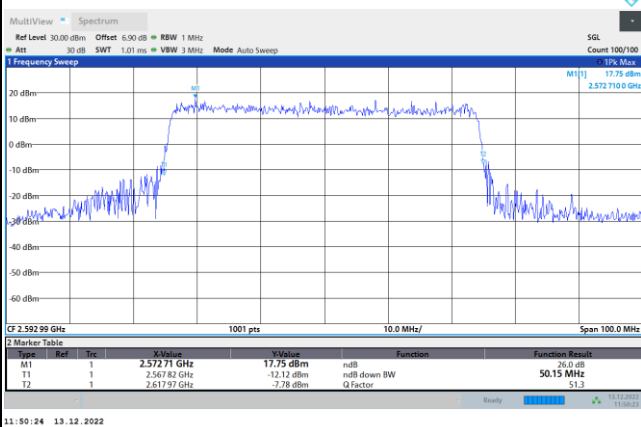

256QAM

FR1 n41 / 50MHz / CP OFDM / Middle Channel / Full RB

QPSK

16QAM

64QAM

256QAM

FR1 n41 / 60MHz / CP OFDM / Middle Channel / Full RB

QPSK