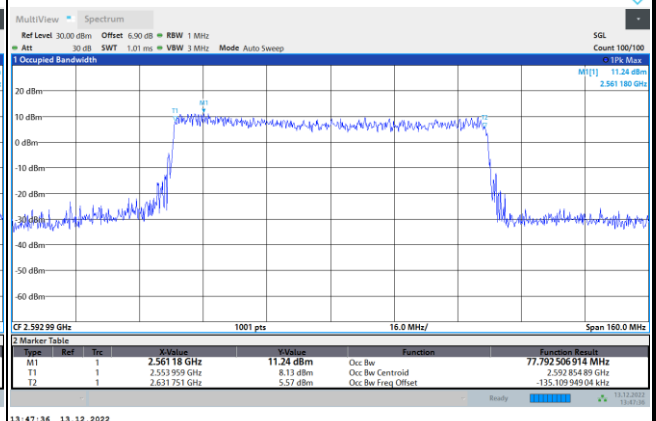

FR1 n41 / 80MHz / CP OFDM / Middle Channel / Full RB

QPSK

16QAM

64QAM

256QAM

FR1 n41 / 90MHz / CP OFDM / Middle Channel / Full RB

QPSK

16QAM