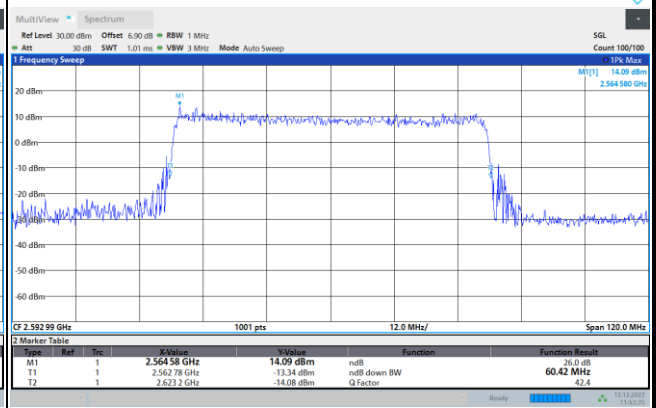

64QAM

256QAM