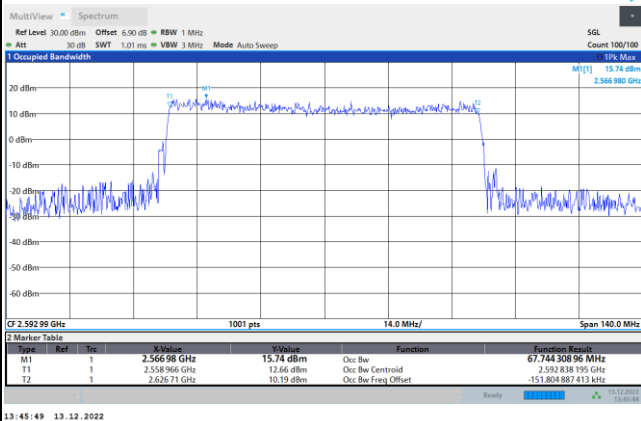

16QAM

64QAM

256QAM

FR1 n41 / 70MHz / CP OFDM / Middle Channel / Full RB

QPSK

16QAM

64QAM

256QAM