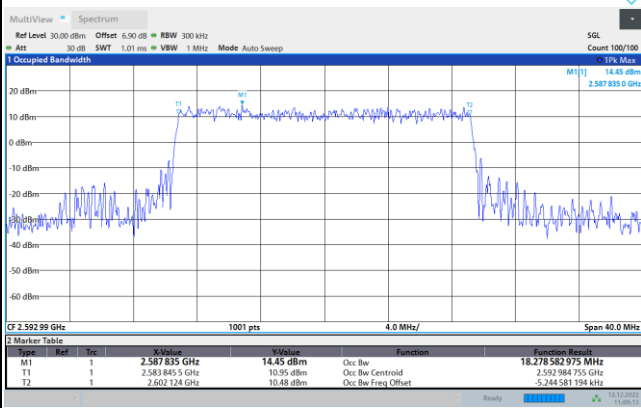

64QAM

256QAM

FR1 n41 / 20MHz / CP OFDM / Middle Channel / Full RB

QPSK

16QAM

64QAM

256QAM

FR1 n41 / 30MHz / CP OFDM / Middle Channel / Full RB