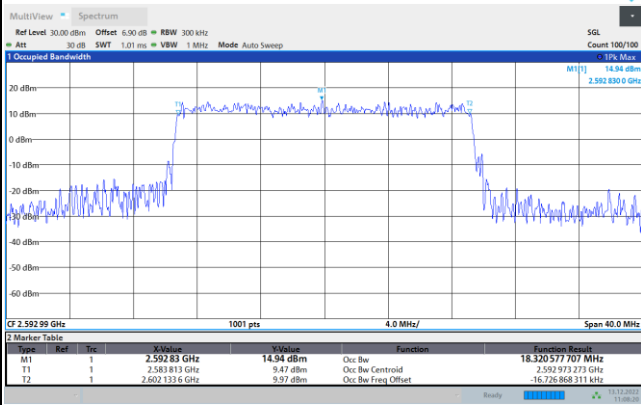

64QAM

256QAM

FR1 n41 / 20MHz / CP OFDM / Middle Channel / Full RB

QPSK

16QAM

64QAM

256QAM

FR1 n41 / 30MHz / CP OFDM / Middle Channel / Full RB