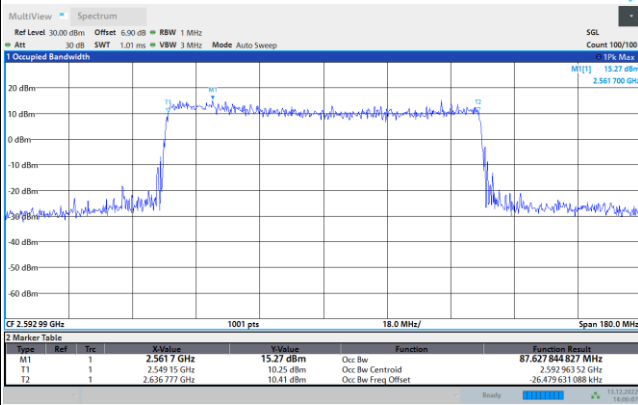

FR1 n41 / 80MHz / CP OFDM / Middle Channel / Full RB

QPSK

16QAM

64QAM

256QAM

FR1 n41 / 90MHz / CP OFDM / Middle Channel / Full RB

QPSK

16QAM