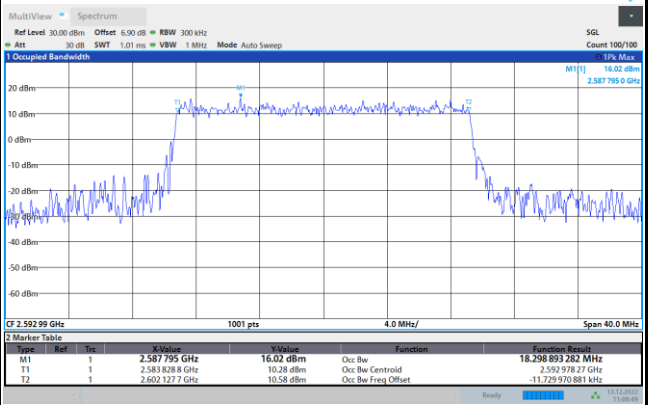

64QAM

256QAM

FR1 n41 / 20MHz / CP OFDM / Middle Channel / Full RB

QPSK

16QAM

64QAM

256QAM

FR1 n41 / 30MHz / CP OFDM / Middle Channel / Full RB