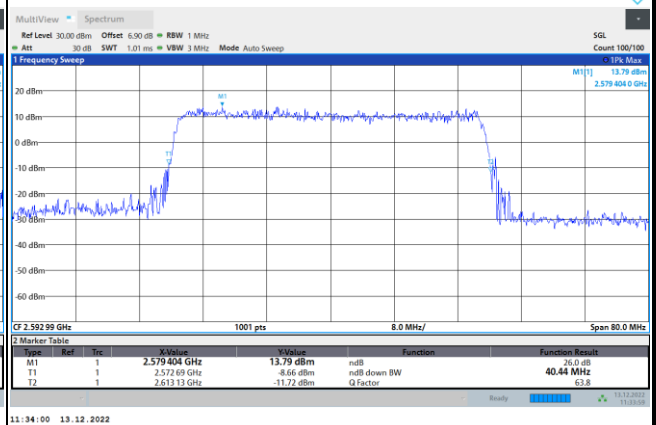

64QAM

256QAM