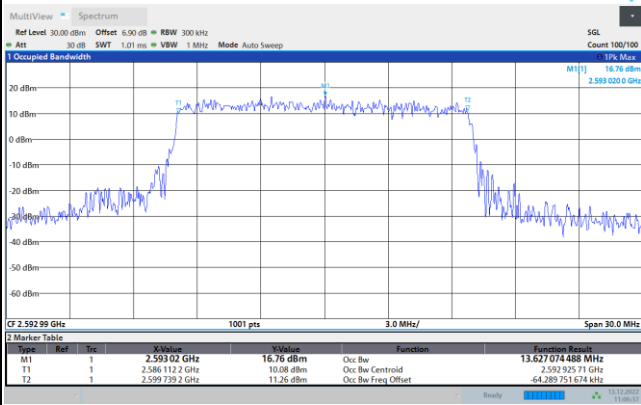

FR1 n41 / 10MHz / CP OFDM / Middle Channel / Full RB

QPSK

16QAM

64QAM

256QAM

FR1 n41 / 15MHz / CP OFDM / Middle Channel / Full RB

QPSK

16QAM