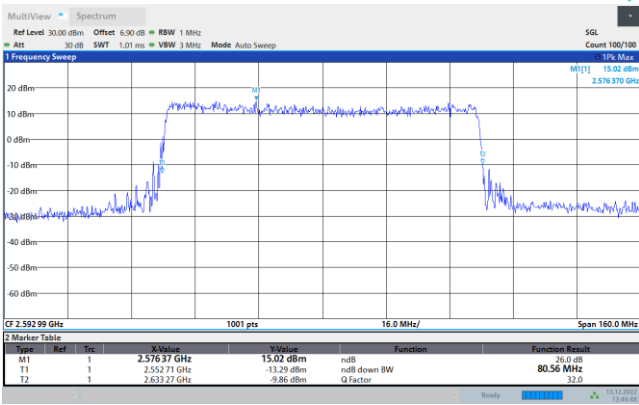

FR1 n41 / 80MHz / CP OFDM / Middle Channel / Full RB

QPSK

16QAM