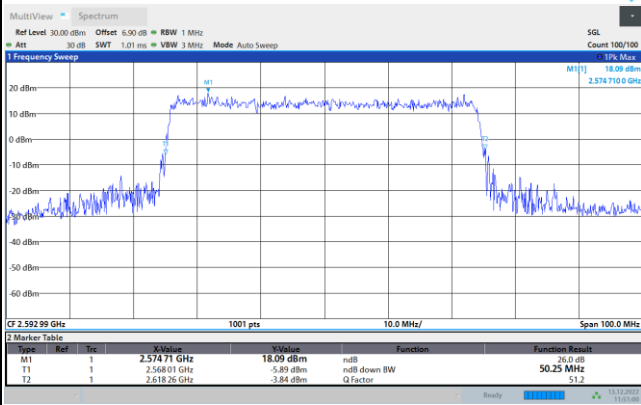

256QAM

FR1 n41 / 50MHz / CP OFDM / Middle Channel / Full RB

QPSK

16QAM

64QAM

256QAM

FR1 n41 / 60MHz / CP OFDM / Middle Channel / Full RB

QPSK