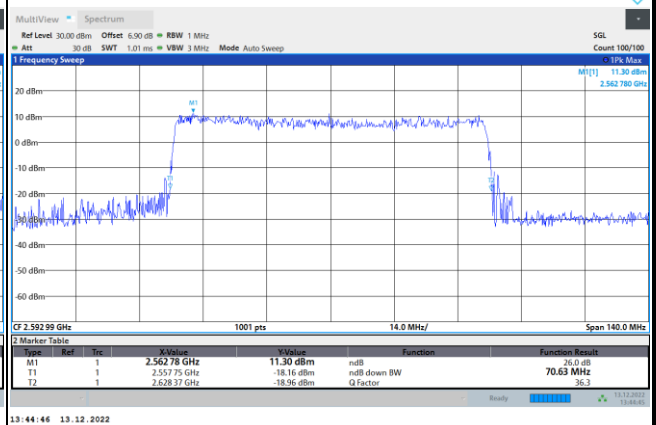

16QAM

64QAM

256QAM

FR1 n41 / 70MHz / CP OFDM / Middle Channel / Full RB

QPSK

16QAM

64QAM

256QAM