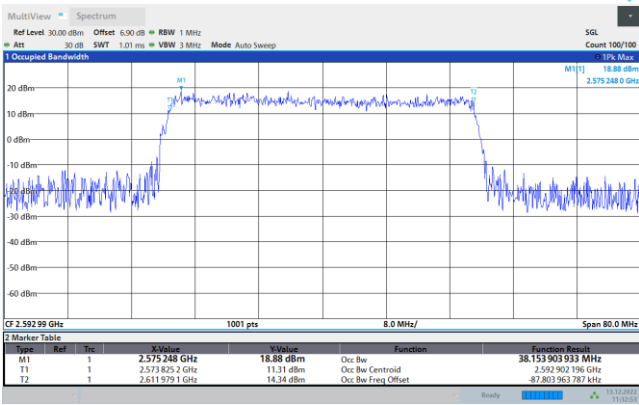

QPSK

16QAM

64QAM

256QAM

FR1 n41 / 40MHz / CP OFDM / Middle Channel / Full RB

QPSK

16QAM

64QAM