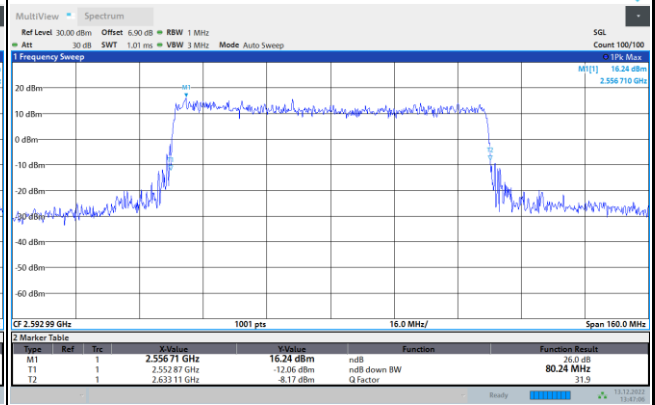

FR1 n41 / 80MHz / CP OFDM / Middle Channel / Full RB

QPSK

16QAM