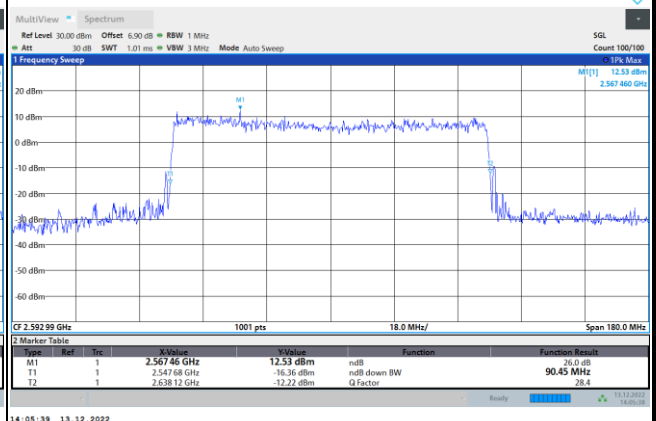

64QAM

256QAM