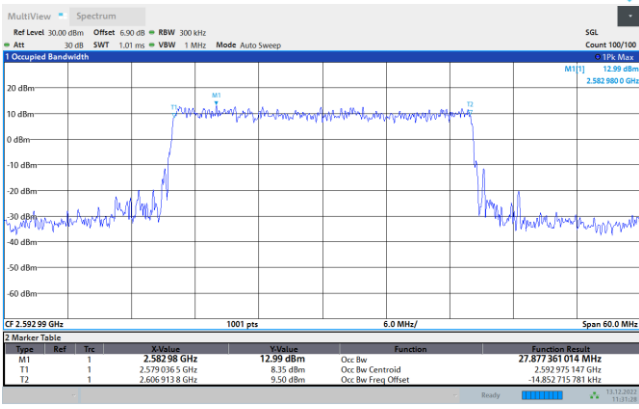

FR1 n41 / 30MHz / CP OFDM / Middle Channel / Full RB

QPSK

16QAM