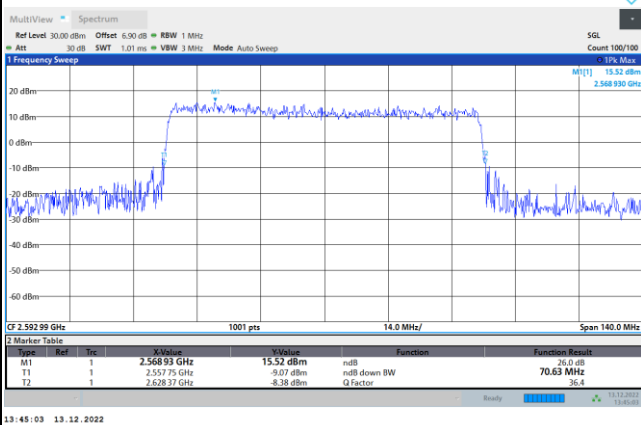

16QAM

64QAM

256QAM

FR1 n41 / 70MHz / CP OFDM / Middle Channel / Full RB

QPSK

16QAM

64QAM

256QAM