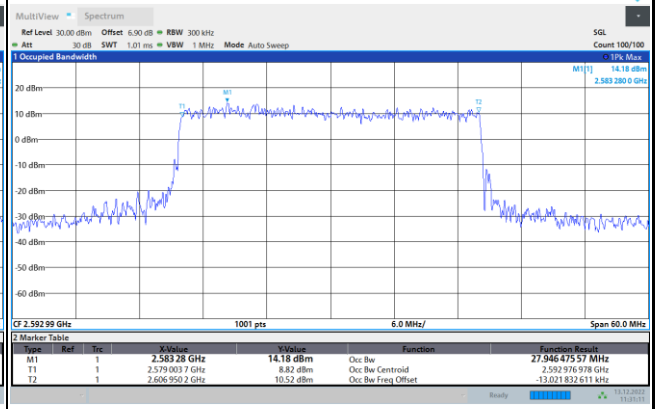

FR1 n41 / 30MHz / CP OFDM / Middle Channel / Full RB

QPSK

16QAM