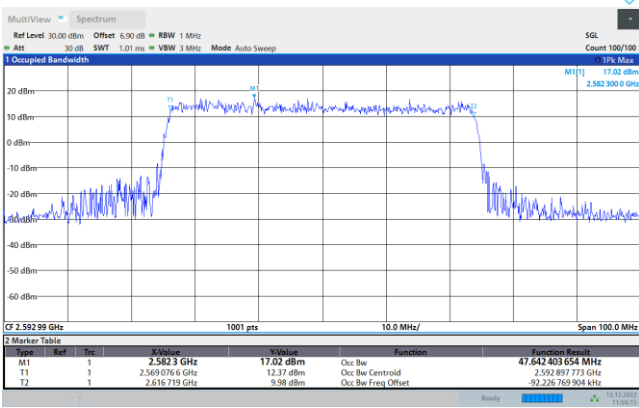

256QAM

FR1 n41 / 50MHz / CP OFDM / Middle Channel / Full RB

QPSK

16QAM

64QAM

256QAM

FR1 n41 / 60MHz / CP OFDM / Middle Channel / Full RB

QPSK