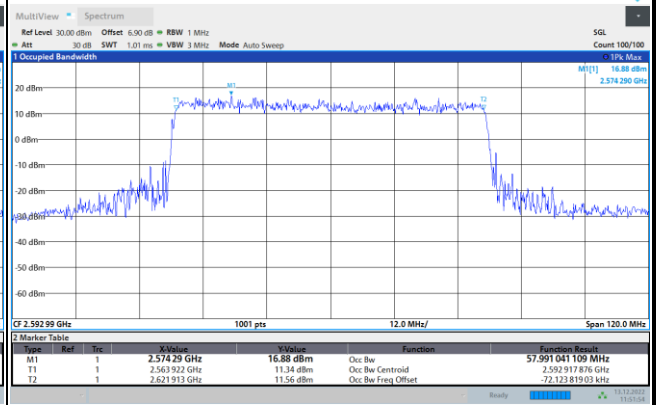

FR1 n41 / 60MHz / CP OFDM / Middle Channel / Full RB

QPSK

16QAM

64QAM

256QAM