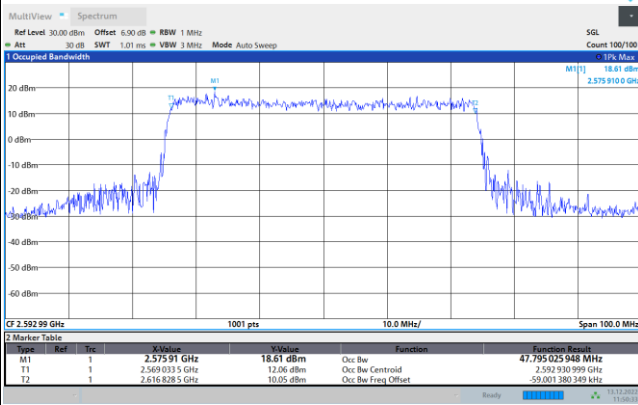

256QAM

FR1 n41 / 50MHz / CP OFDM / Middle Channel / Full RB

QPSK

16QAM

64QAM

256QAM

FR1 n41 / 60MHz / CP OFDM / Middle Channel / Full RB

QPSK