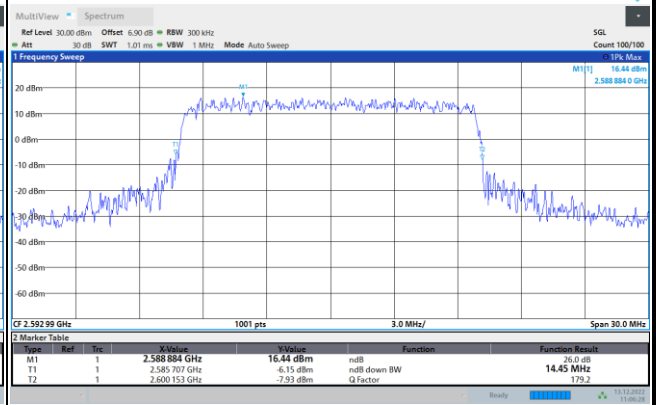

FR1 n41 / 15MHz / CP OFDM / Middle Channel / Full RB

QPSK

16QAM