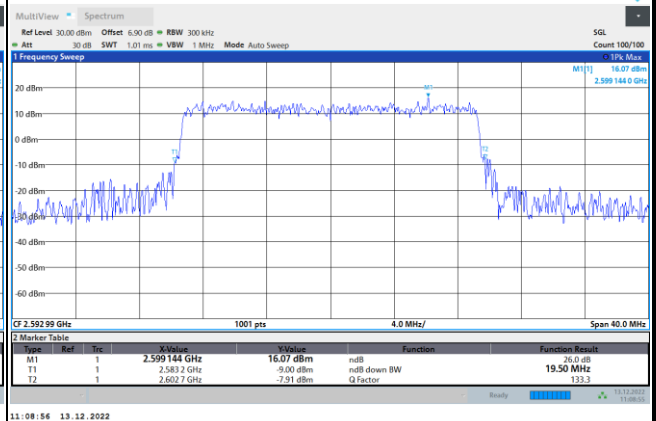

64QAM

256QAM

FR1 n41 / 20MHz / CP OFDM / Middle Channel / Full RB

QPSK

16QAM

64QAM

256QAM

FR1 n41 / 30MHz / CP OFDM / Middle Channel / Full RB