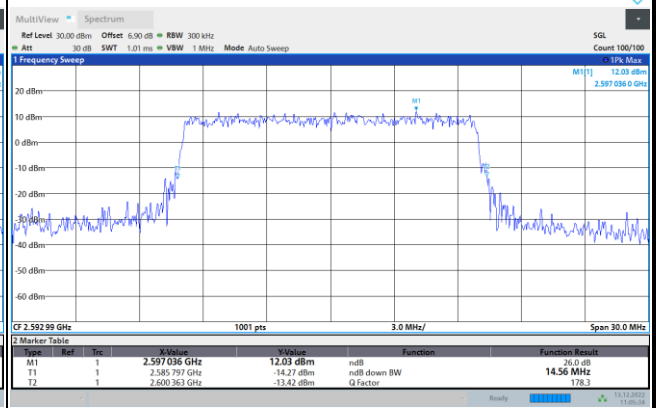

64QAM

256QAM