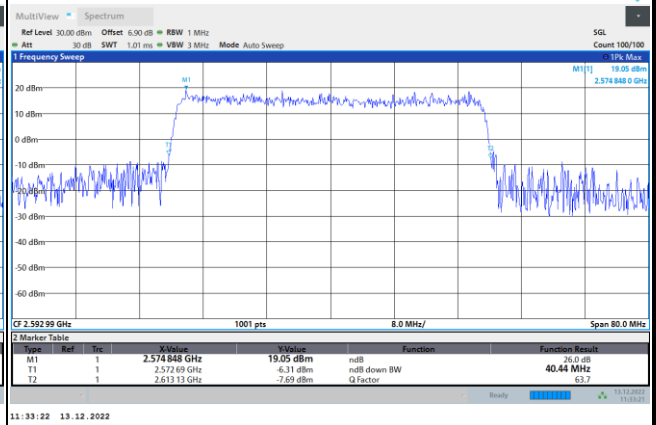

QPSK

16QAM

64QAM

256QAM

FR1 n41 / 40MHz / CP OFDM / Middle Channel / Full RB

QPSK

16QAM

64QAM