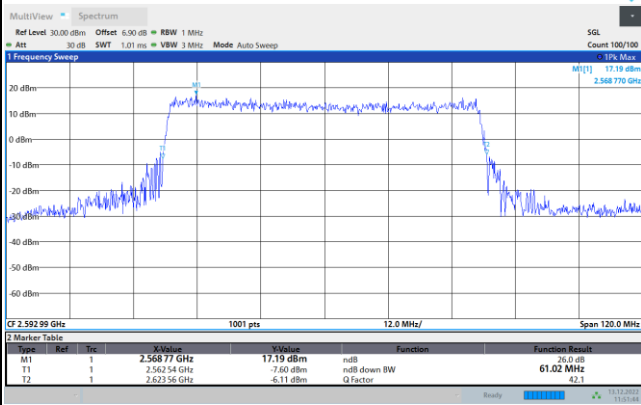

FR1 n41 / 60MHz / CP OFDM / Middle Channel / Full RB

QPSK

16QAM