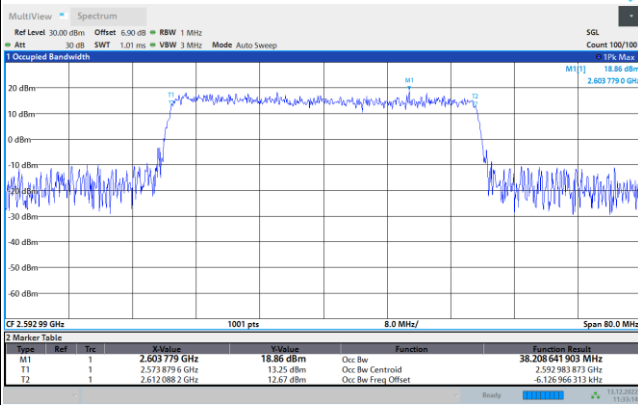

QPSK

16QAM

64QAM

256QAM

FR1 n41 / 40MHz / CP OFDM / Middle Channel / Full RB

QPSK

16QAM

64QAM