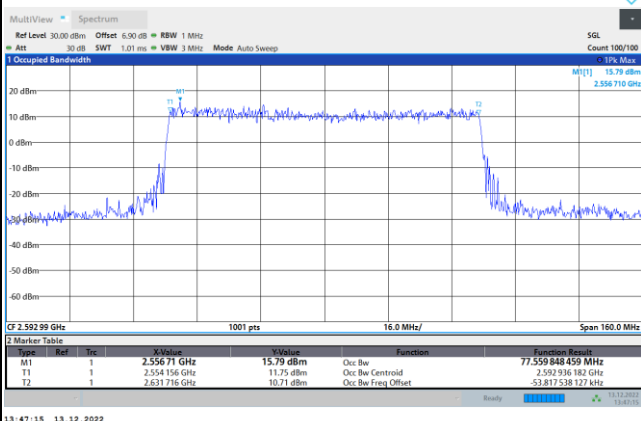

FR1 n41 / 80MHz / CP OFDM / Middle Channel / Full RB

QPSK

16QAM

64QAM

256QAM

FR1 n41 / 90MHz / CP OFDM / Middle Channel / Full RB

QPSK

16QAM