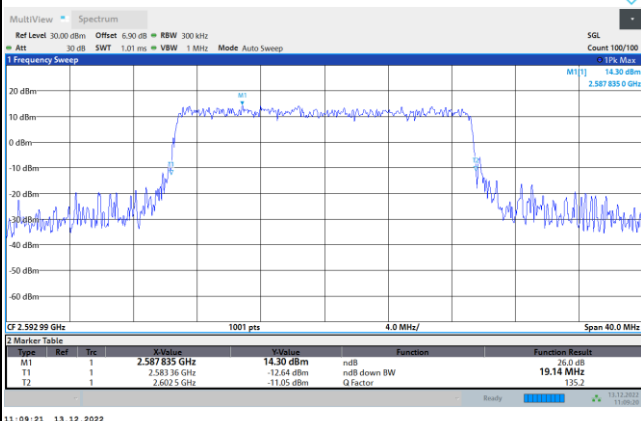

64QAM

256QAM

FR1 n41 / 20MHz / CP OFDM / Middle Channel / Full RB

QPSK

16QAM

64QAM

256QAM

FR1 n41 / 30MHz / CP OFDM / Middle Channel / Full RB