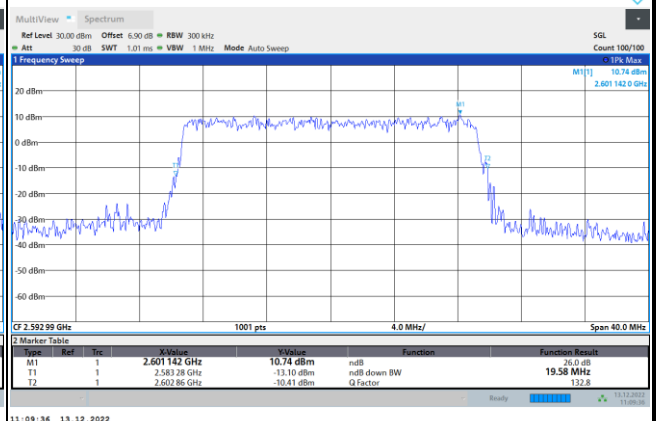

64QAM

256QAM

FR1 n41 / 20MHz / CP OFDM / Middle Channel / Full RB

QPSK

16QAM

64QAM

256QAM

FR1 n41 / 30MHz / CP OFDM / Middle Channel / Full RB