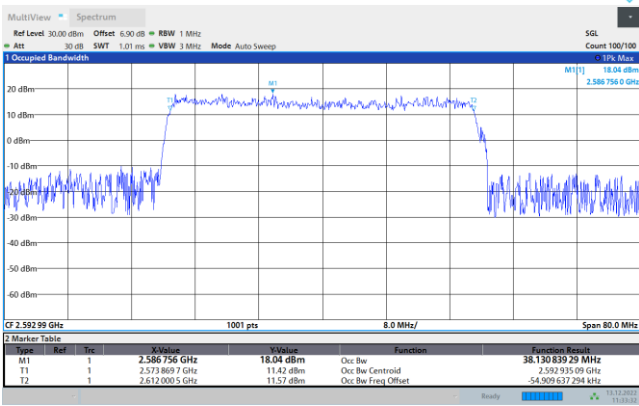

64QAM

256QAM