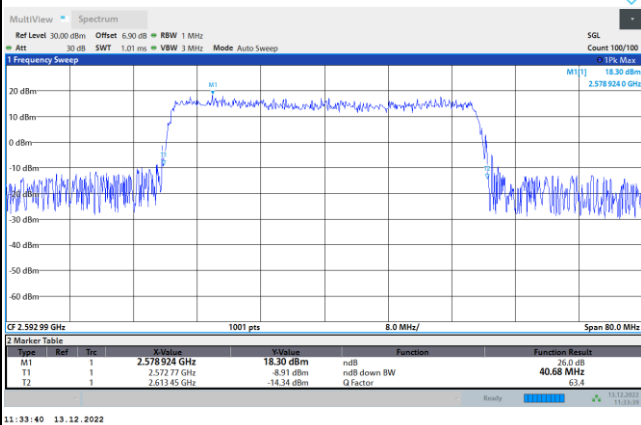

64QAM

256QAM