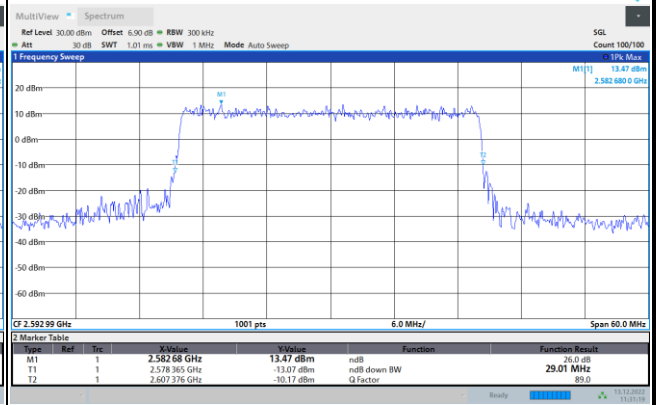

FR1 n41 / 30MHz / CP OFDM / Middle Channel / Full RB

QPSK

16QAM