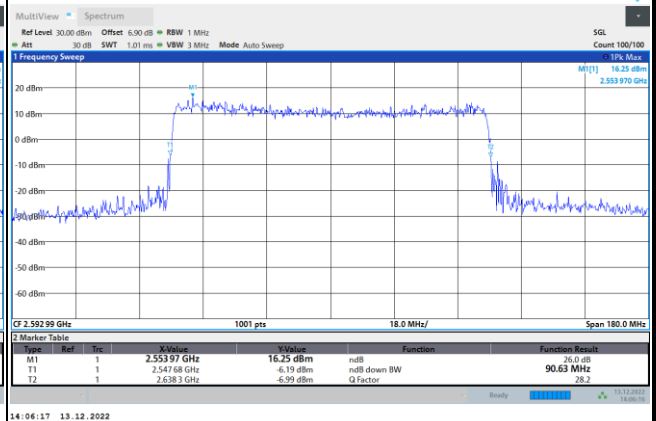

FR1 n41 / 80MHz / CP OFDM / Middle Channel / Full RB

QPSK

16QAM

64QAM

256QAM

FR1 n41 / 90MHz / CP OFDM / Middle Channel / Full RB

QPSK

16QAM