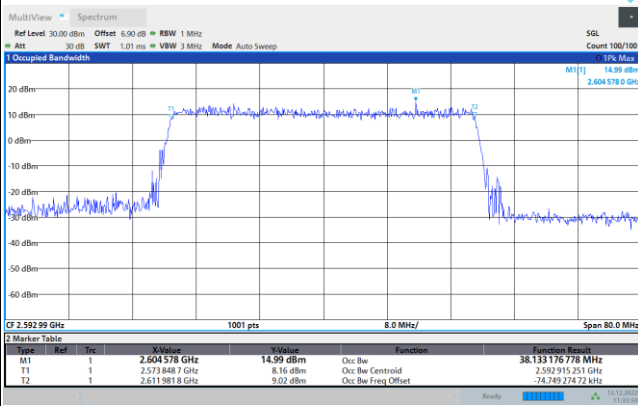

64QAM

256QAM