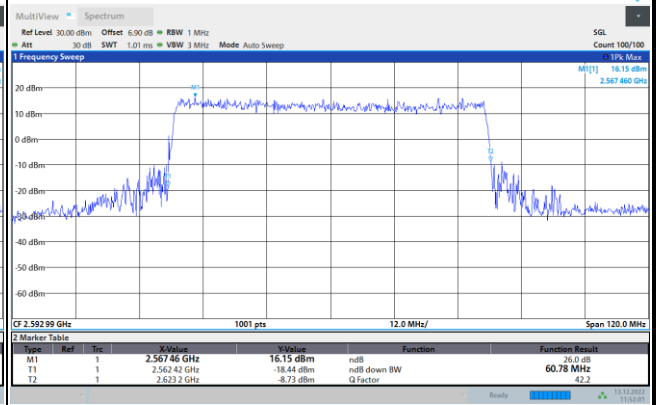

FR1 n41 / 60MHz / CP OFDM / Middle Channel / Full RB

QPSK

16QAM