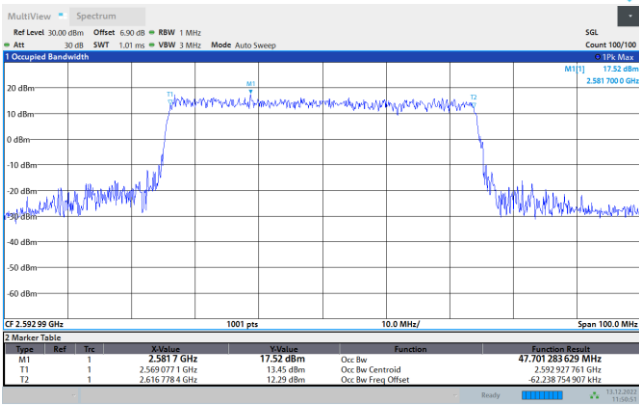

256QAM

FR1 n41 / 50MHz / CP OFDM / Middle Channel / Full RB

QPSK

16QAM

64QAM

256QAM

FR1 n41 / 60MHz / CP OFDM / Middle Channel / Full RB

QPSK