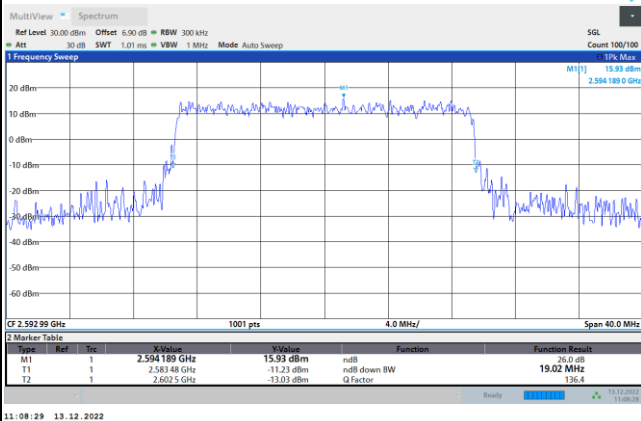

64QAM

256QAM

FR1 n41 / 20MHz / CP OFDM / Middle Channel / Full RB

QPSK

16QAM

64QAM

256QAM

FR1 n41 / 30MHz / CP OFDM / Middle Channel / Full RB