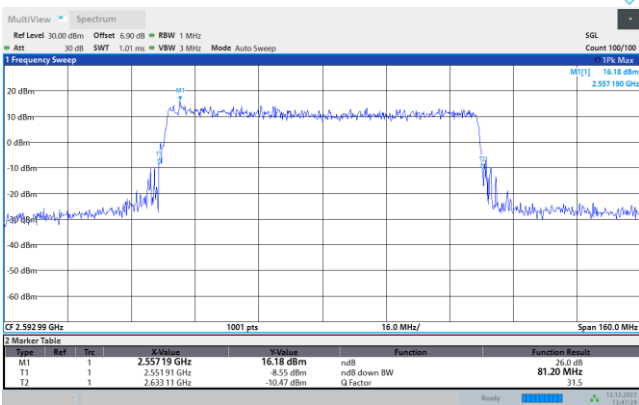

FR1 n41 / 80MHz / CP OFDM / Middle Channel / Full RB

QPSK

16QAM

64QAM

256QAM

FR1 n41 / 90MHz / CP OFDM / Middle Channel / Full RB

QPSK

16QAM