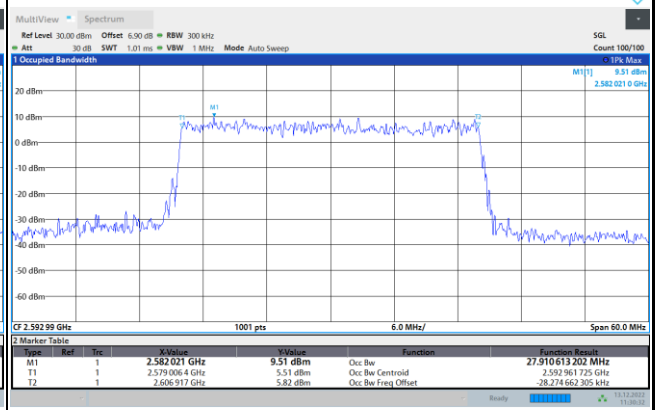

64QAM

256QAM