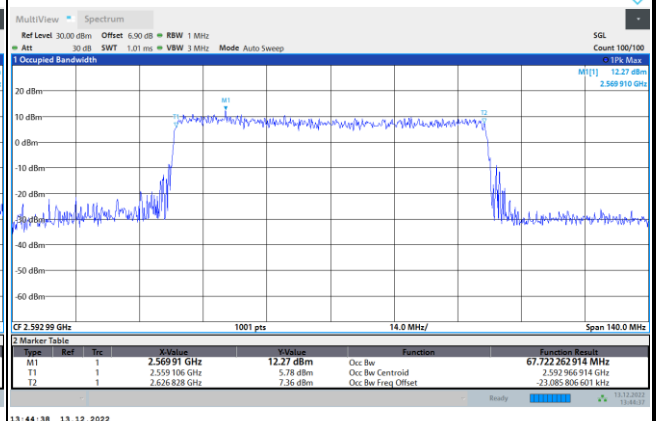

16QAM

64QAM

256QAM

FR1 n41 / 70MHz / CP OFDM / Middle Channel / Full RB

QPSK

16QAM

64QAM

256QAM