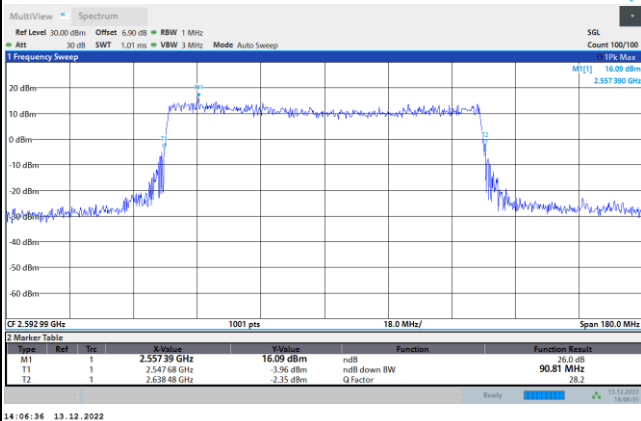

FR1 n41 / 80MHz / CP OFDM / Middle Channel / Full RB

QPSK

16QAM

64QAM

256QAM

FR1 n41 / 90MHz / CP OFDM / Middle Channel / Full RB

QPSK

16QAM