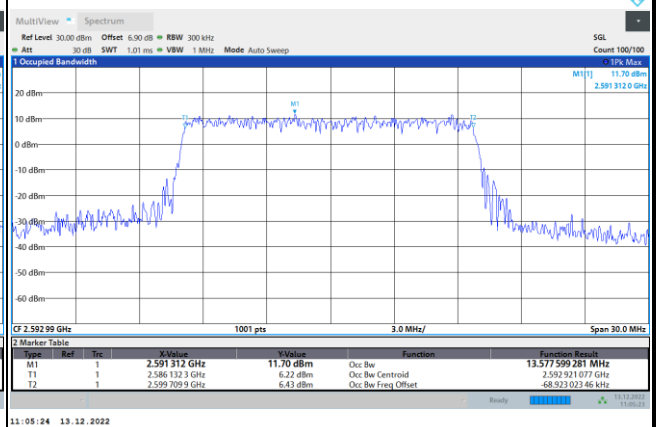

64QAM

256QAM