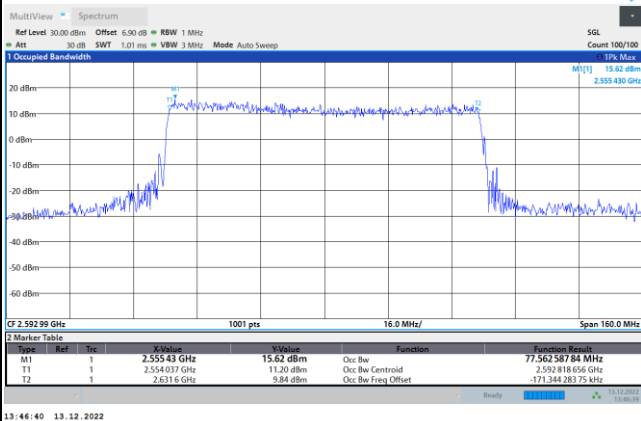

FR1 n41 / 80MHz / CP OFDM / Middle Channel / Full RB

QPSK

16QAM