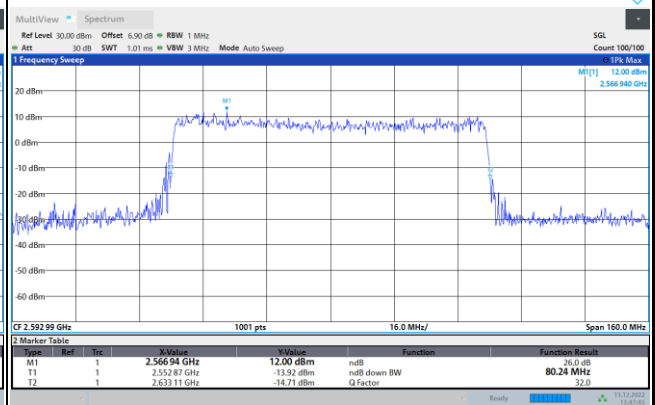

FR1 n41 / 80MHz / CP OFDM / Middle Channel / Full RB

QPSK

16QAM

64QAM

256QAM

FR1 n41 / 90MHz / CP OFDM / Middle Channel / Full RB

QPSK

16QAM