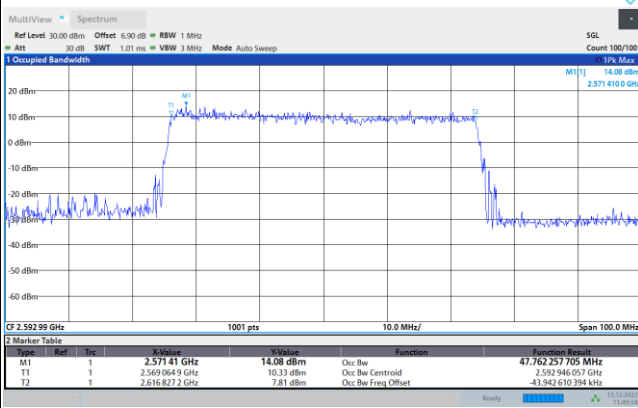

256QAM

FR1 n41 / 50MHz / CP OFDM / Middle Channel / Full RB

QPSK

16QAM

64QAM

256QAM

FR1 n41 / 60MHz / CP OFDM / Middle Channel / Full RB

QPSK