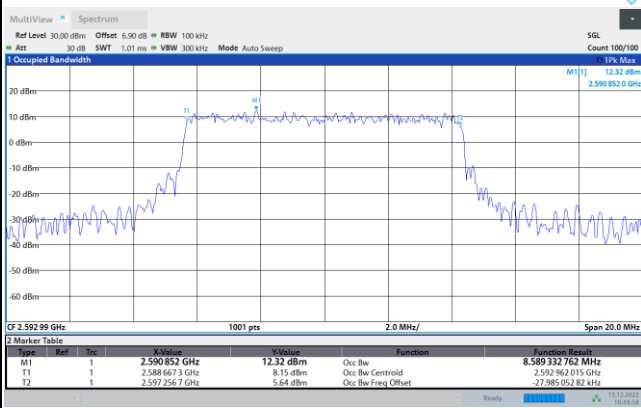

FR1 n41 / 10MHz / CP OFDM / Middle Channel / Full RB

QPSK

16QAM

64QAM

256QAM

FR1 n41 / 15MHz / CP OFDM / Middle Channel / Full RB

QPSK

16QAM