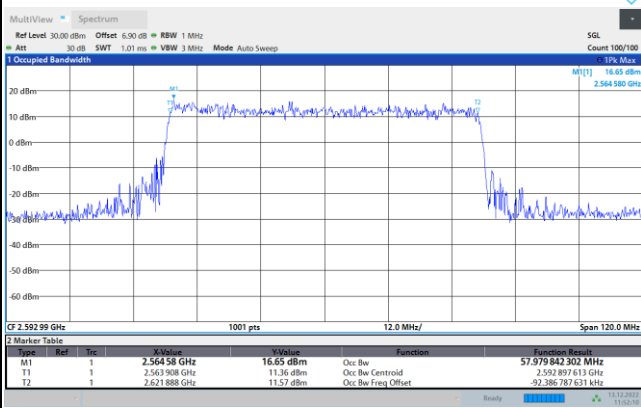

FR1 n41 / 60MHz / CP OFDM / Middle Channel / Full RB

QPSK

16QAM

64QAM

256QAM