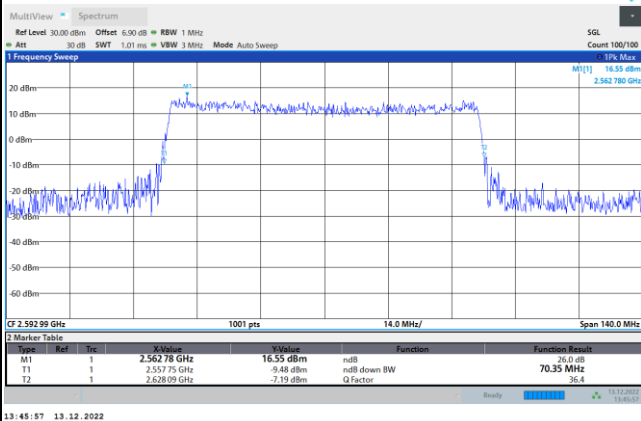

16QAM

64QAM

256QAM

FR1 n41 / 70MHz / CP OFDM / Middle Channel / Full RB

QPSK

16QAM

64QAM

256QAM