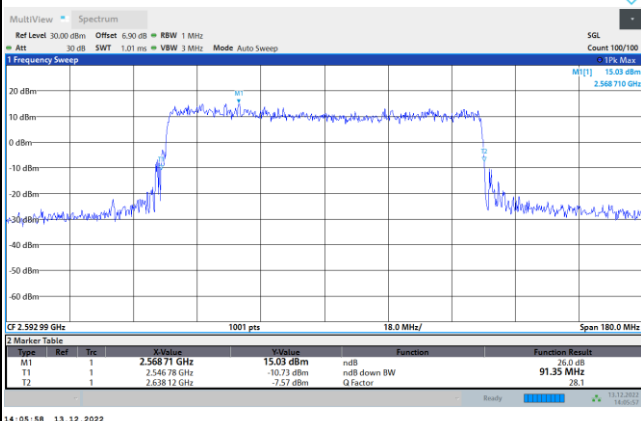

64QAM

256QAM