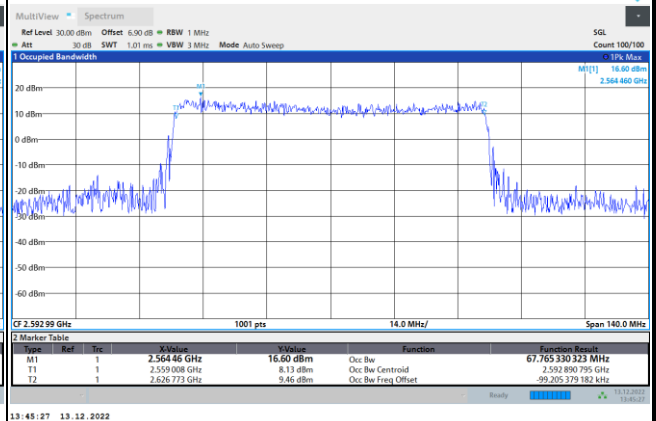

16QAM

64QAM

256QAM

FR1 n41 / 70MHz / CP OFDM / Middle Channel / Full RB

QPSK

16QAM

64QAM

256QAM