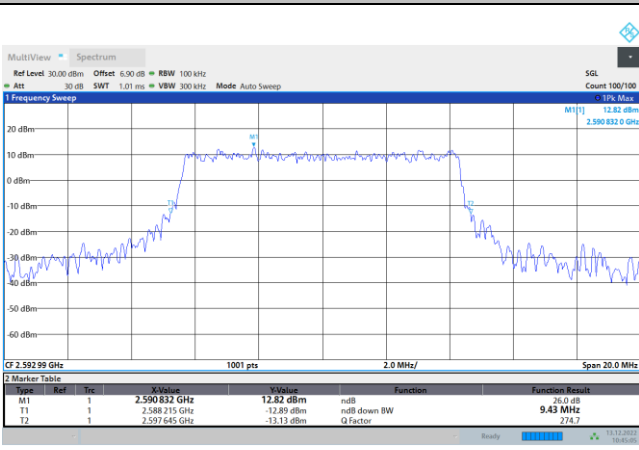

FR1 n41 / 10MHz / CP OFDM / Middle Channel / Full RB

QPSK

16QAM

64QAM

256QAM

FR1 n41 / 15MHz / CP OFDM / Middle Channel / Full RB

QPSK

16QAM