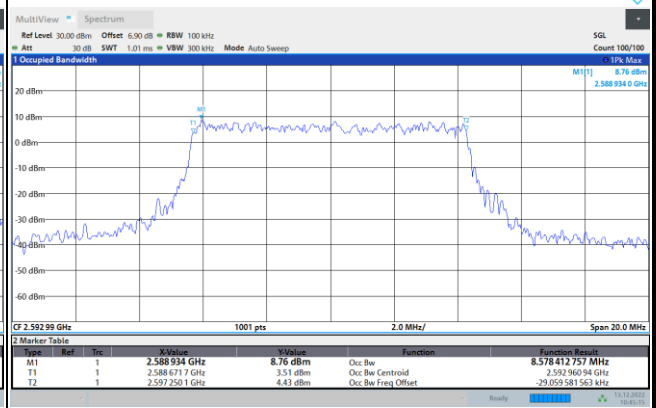

FR1 n41 / 10MHz / CP OFDM / Middle Channel / Full RB

QPSK

16QAM

64QAM

256QAM

FR1 n41 / 15MHz / CP OFDM / Middle Channel / Full RB

QPSK

16QAM