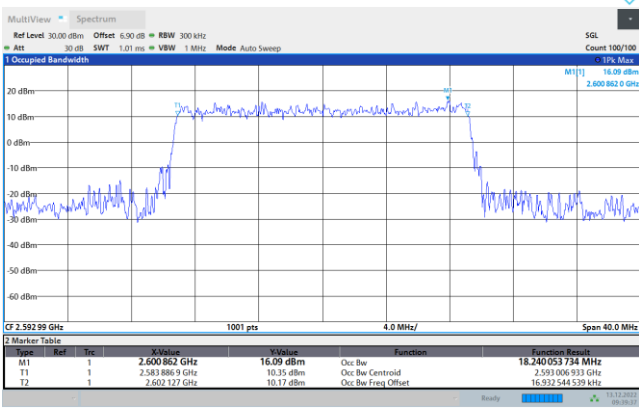

64QAM

256QAM

FR1 n41 / 20MHz / CP OFDM / Middle Channel / Full RB

QPSK

16QAM

64QAM

256QAM

FR1 n41 / 30MHz / CP OFDM / Middle Channel / Full RB