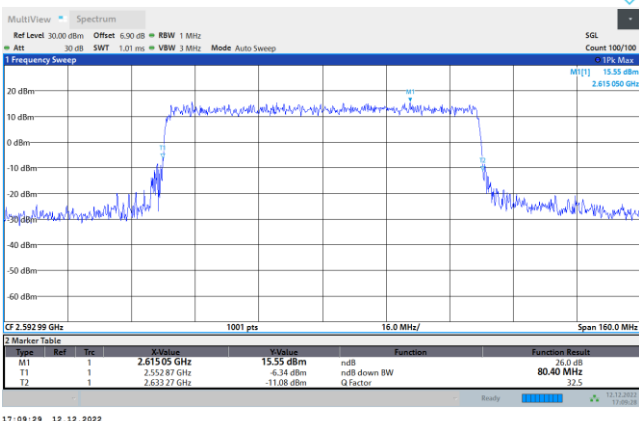

64QAM

256QAM