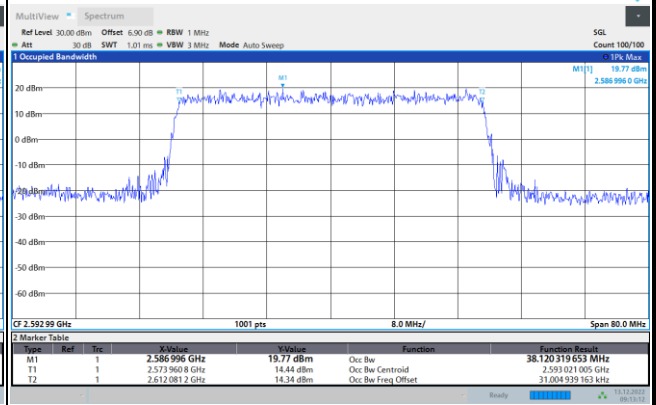

QPSK

16QAM

64QAM

256QAM

FR1 n41 / 40MHz / CP OFDM / Middle Channel / Full RB

QPSK

16QAM

64QAM