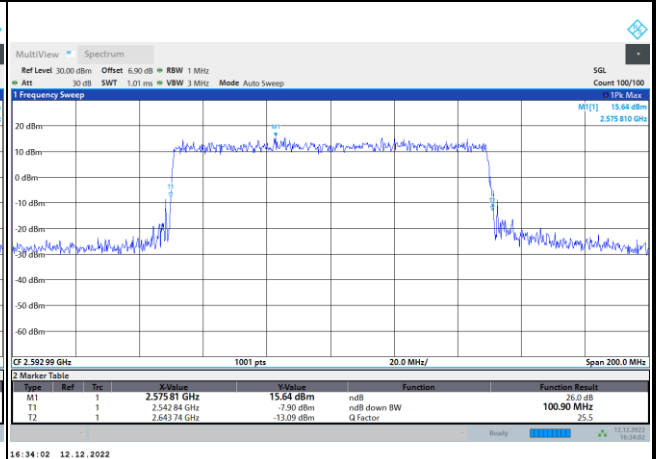

FR1 n41 / 100MHz / CP OFDM / Middle Channel / Full RB

QPSK

16QAM