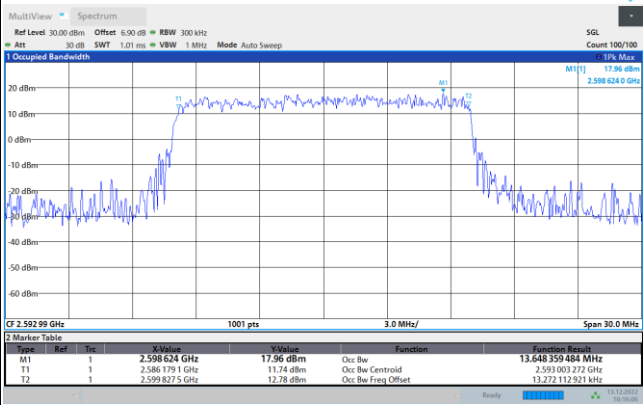

FR1 n41 / 10MHz / CP OFDM / Middle Channel / Full RB

QPSK

16QAM

64QAM

256QAM

FR1 n41 / 15MHz / CP OFDM / Middle Channel / Full RB

QPSK

16QAM