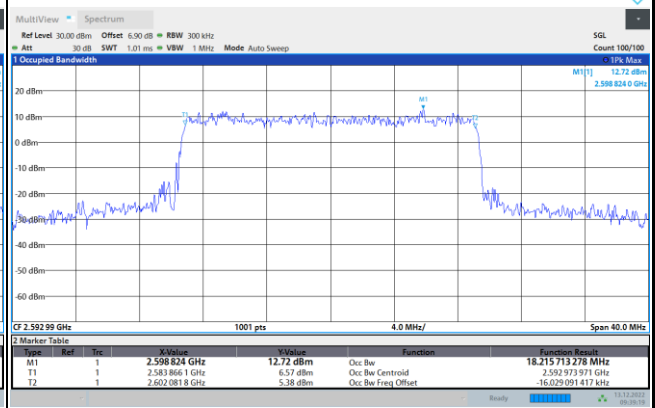

64QAM

256QAM

FR1 n41 / 20MHz / CP OFDM / Middle Channel / Full RB

QPSK

16QAM

64QAM

256QAM

FR1 n41 / 30MHz / CP OFDM / Middle Channel / Full RB