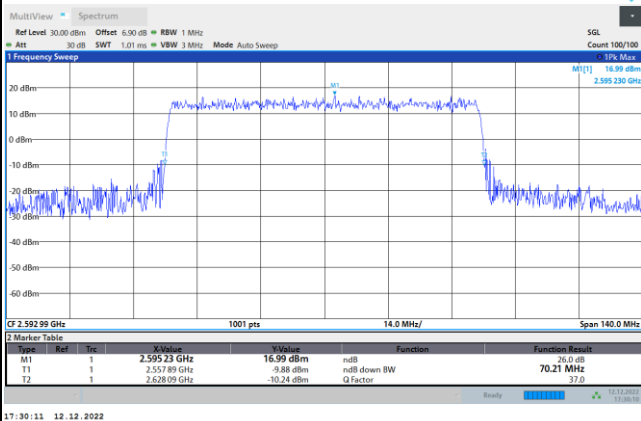

FR1 n41 / 70MHz / CP OFDM / Middle Channel / Full RB

QPSK

16QAM