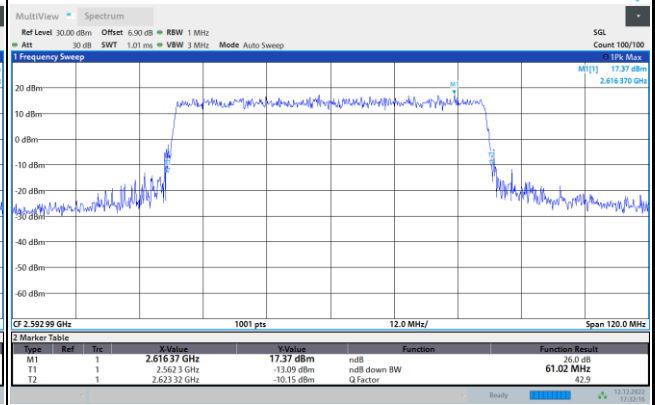

64QAM

256QAM

FR1 n41 / 60MHz / CP OFDM / Middle Channel / Full RB

QPSK

16QAM

64QAM

256QAM

FR1 n41 / 70MHz / CP OFDM / Middle Channel / Full RB