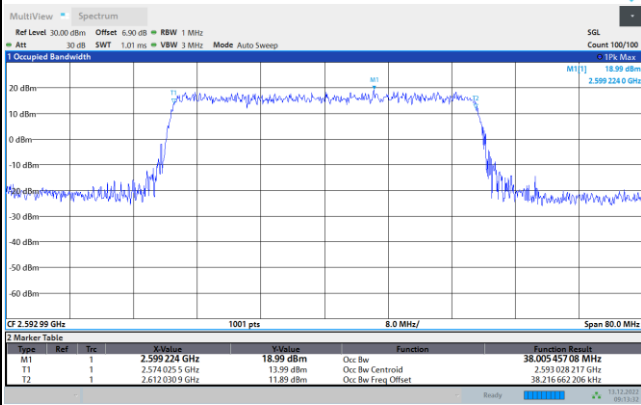

QPSK

16QAM

64QAM

256QAM

FR1 n41 / 40MHz / CP OFDM / Middle Channel / Full RB

QPSK

16QAM

64QAM