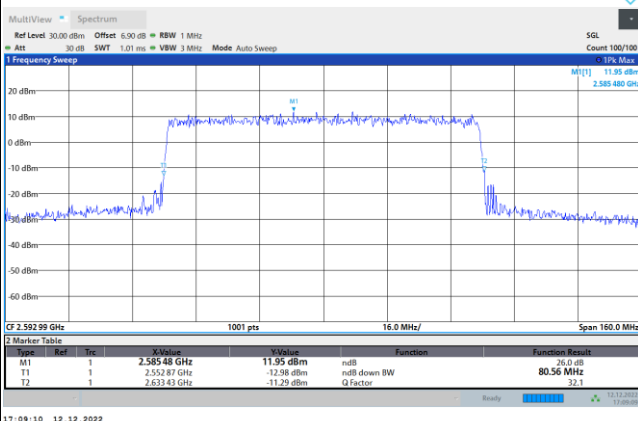

64QAM

256QAM