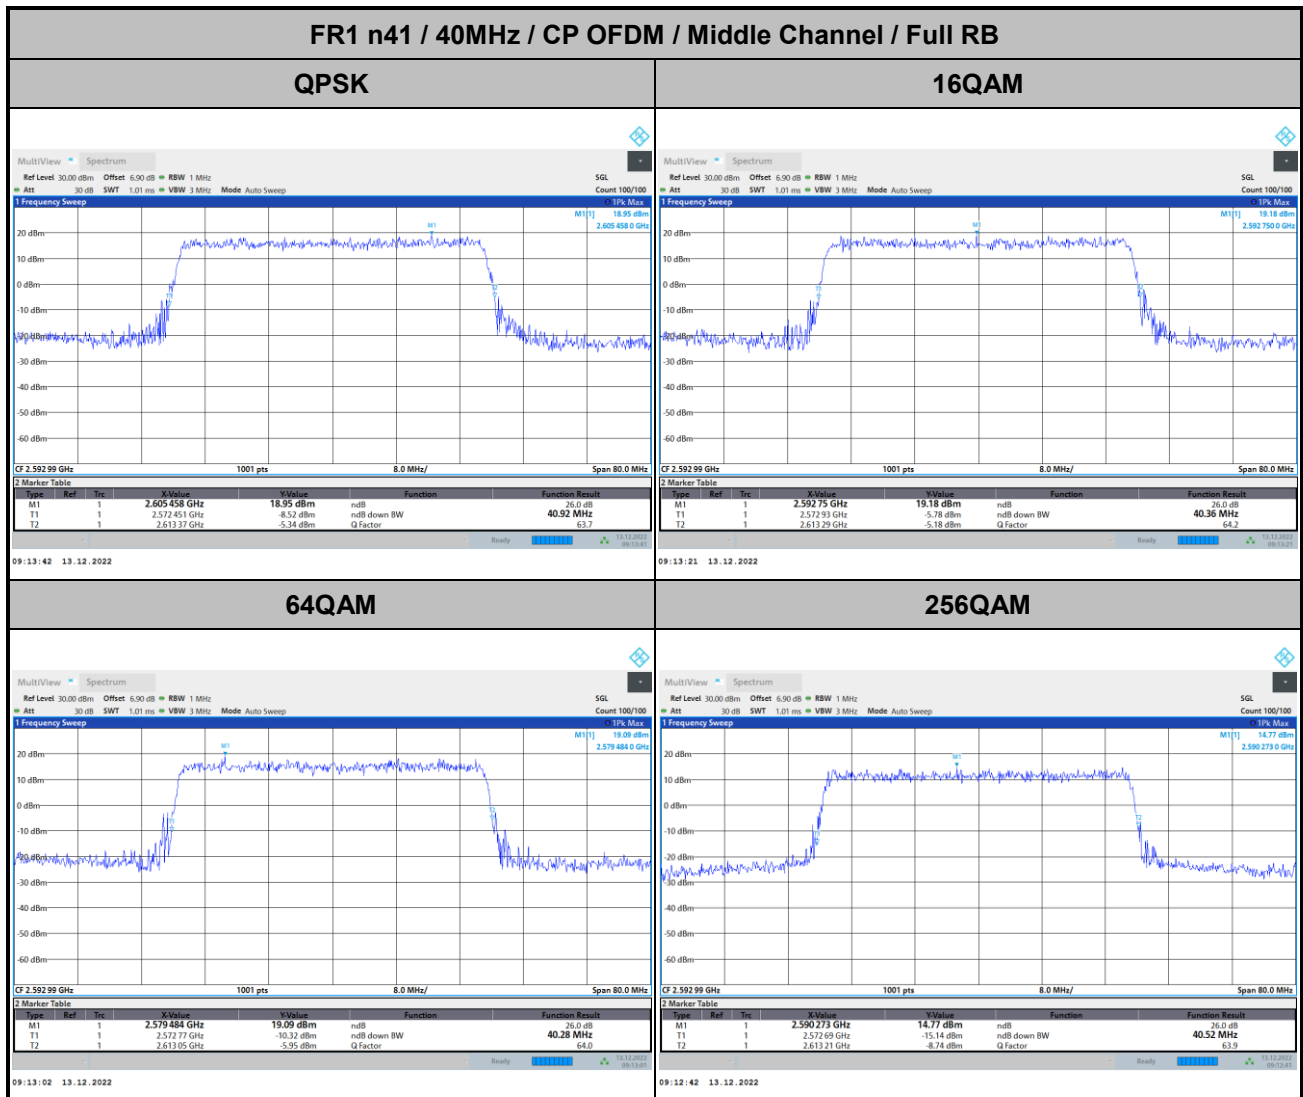

FR1 n41 / 30MHz / CP OFDM / Middle Channel / Full RB

QPSK

16QAM

64QAM

256QAM

FR1 n41 / 50MHz / CP OFDM / Middle Channel / Full RB

QPSK

16QAM