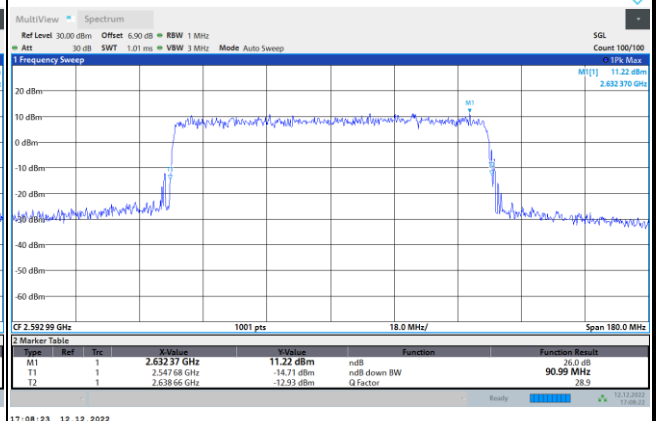

256QAM

FR1 n41 / 90MHz / CP OFDM / Middle Channel / Full RB

QPSK

16QAM

64QAM

256QAM

FR1 n41 / 100MHz / CP OFDM / Middle Channel / Full RB

QPSK