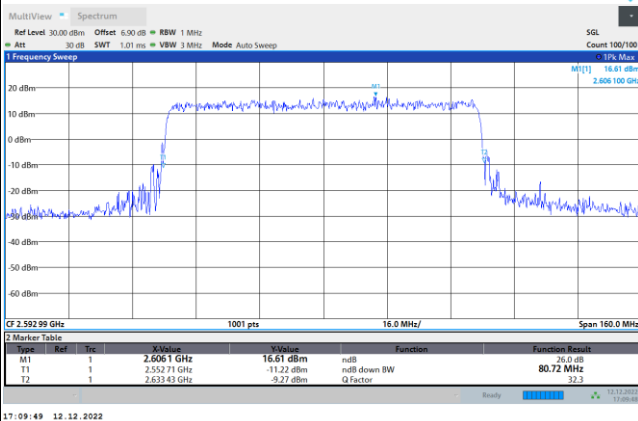

QPSK

16QAM

64QAM

256QAM

FR1 n41 / 80MHz / CP OFDM / Middle Channel / Full RB

QPSK

16QAM

64QAM