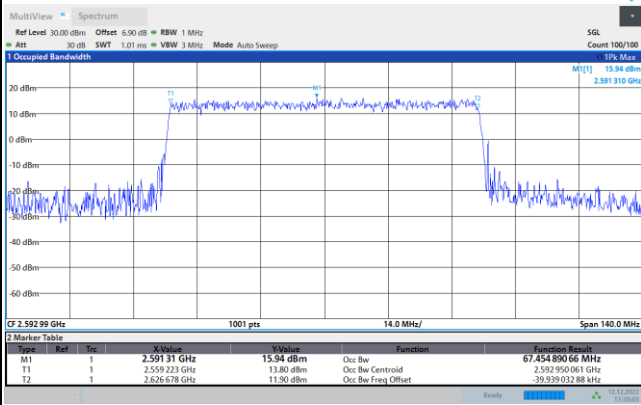

16QAM

64QAM

256QAM

FR1 n41 / 70MHz / CP OFDM / Middle Channel / Full RB

QPSK

16QAM

64QAM

256QAM