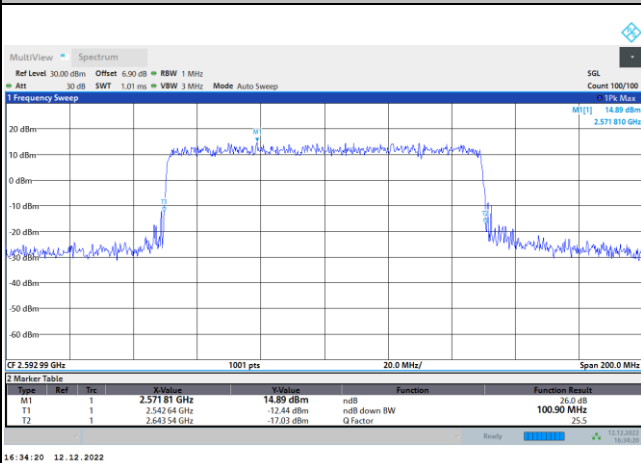

64QAM

256QAM