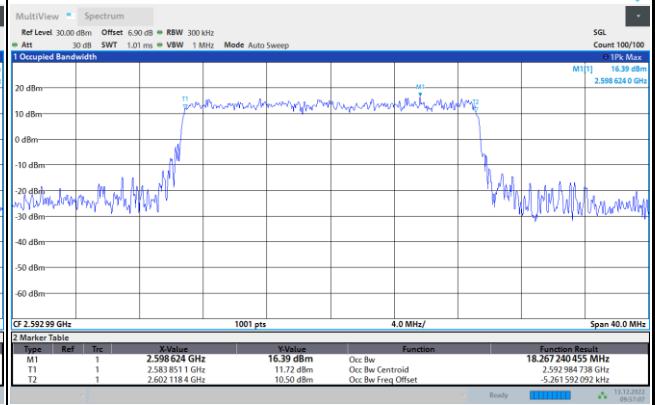

64QAM

256QAM

FR1 n41 / 20MHz / CP OFDM / Middle Channel / Full RB

QPSK

16QAM

64QAM

256QAM

FR1 n41 / 30MHz / CP OFDM / Middle Channel / Full RB