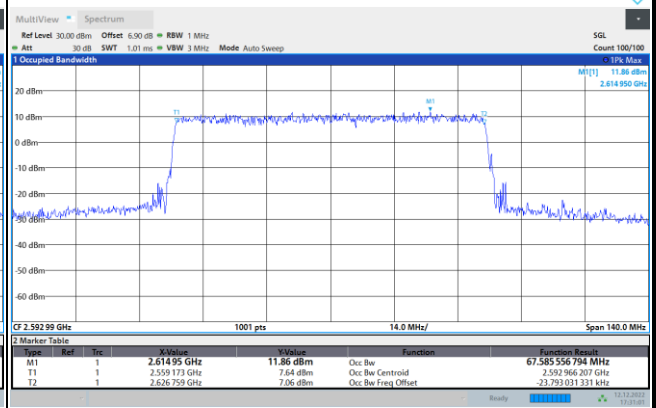

16QAM

64QAM

256QAM

FR1 n41 / 70MHz / CP OFDM / Middle Channel / Full RB

QPSK

16QAM

64QAM

256QAM