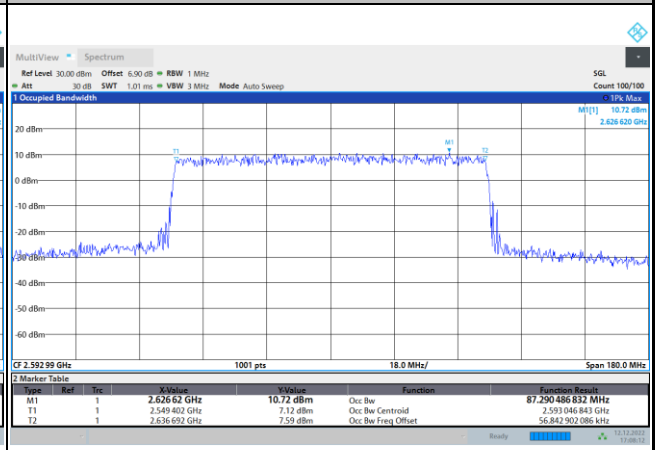

FR1 n41 / 90MHz / CP OFDM / Middle Channel / Full RB

QPSK

16QAM

64QAM

256QAM