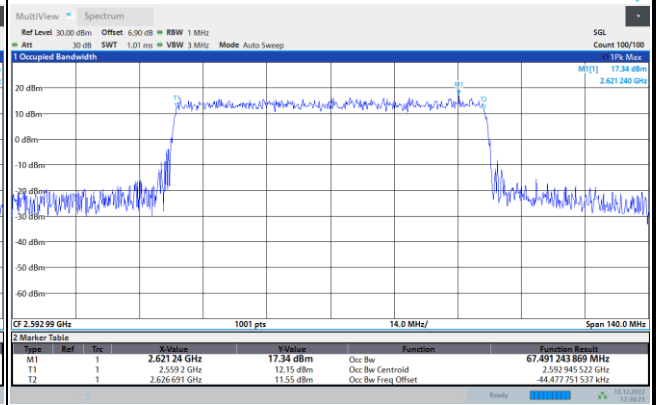

16QAM

64QAM

256QAM

FR1 n41 / 70MHz / CP OFDM / Middle Channel / Full RB

QPSK

16QAM

64QAM

256QAM