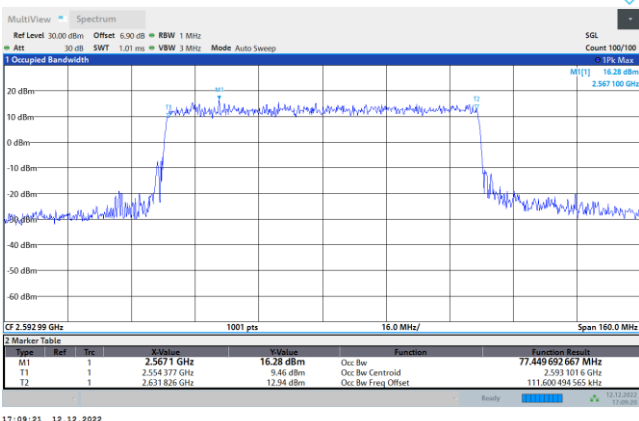

FR1 n41 / 80MHz / CP OFDM / Middle Channel / Full RB

QPSK

16QAM

64QAM

256QAM

FR1 n41 / 90MHz / CP OFDM / Middle Channel / Full RB

QPSK

16QAM