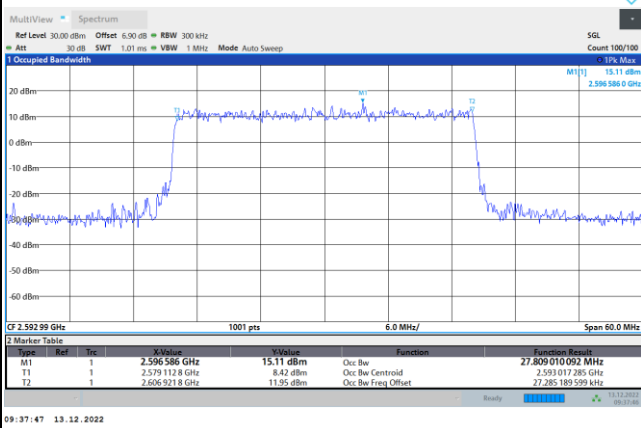

64QAM

256QAM