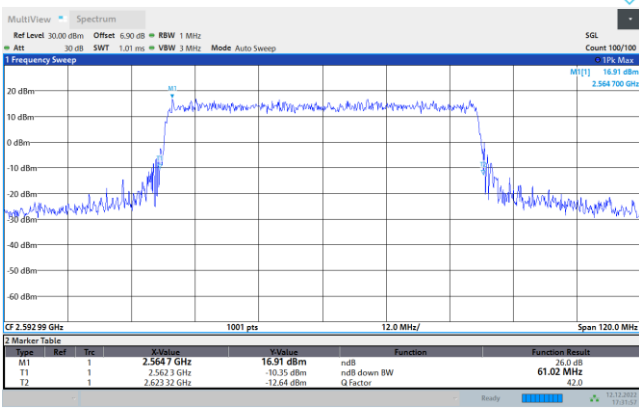

64QAM

256QAM

FR1 n41 / 60MHz / CP OFDM / Middle Channel / Full RB

QPSK

16QAM

64QAM

256QAM

FR1 n41 / 70MHz / CP OFDM / Middle Channel / Full RB