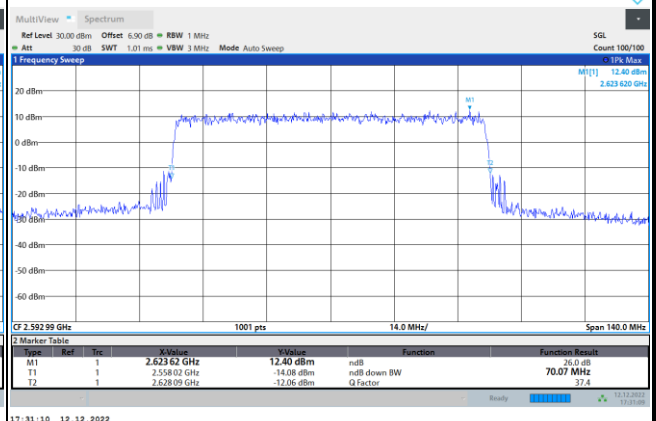

64QAM

256QAM