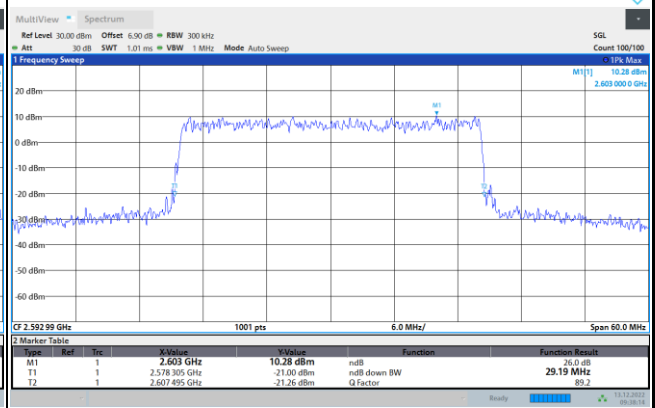

FR1 n41 / 30MHz / CP OFDM / Middle Channel / Full RB

QPSK

16QAM

64QAM

256QAM

FR1 n41 / 50MHz / CP OFDM / Middle Channel / Full RB

QPSK

16QAM