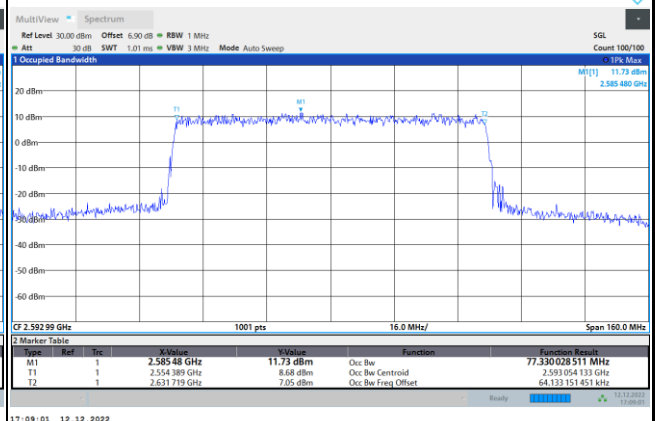

FR1 n41 / 80MHz / CP OFDM / Middle Channel / Full RB

QPSK

16QAM

64QAM

256QAM

FR1 n41 / 90MHz / CP OFDM / Middle Channel / Full RB

QPSK

16QAM