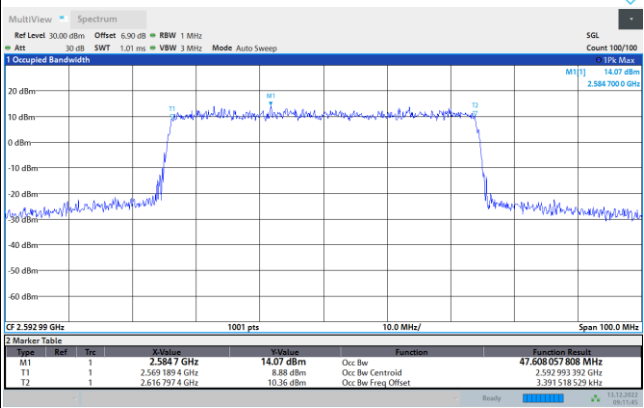

256QAM

FR1 n41 / 50MHz / CP OFDM / Middle Channel / Full RB

QPSK

16QAM

64QAM

256QAM

FR1 n41 / 60MHz / CP OFDM / Middle Channel / Full RB

QPSK