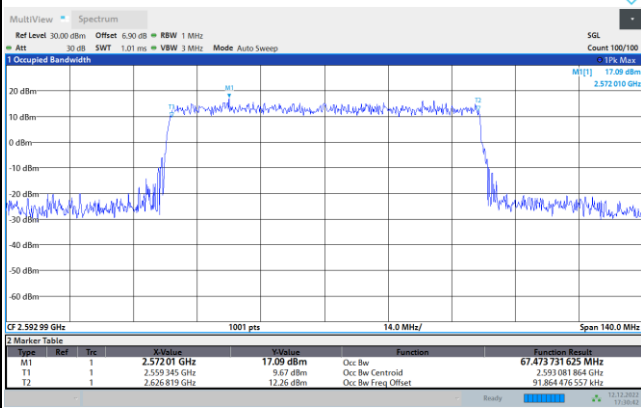

16QAM

64QAM

256QAM

FR1 n41 / 70MHz / CP OFDM / Middle Channel / Full RB

QPSK

16QAM

64QAM

256QAM