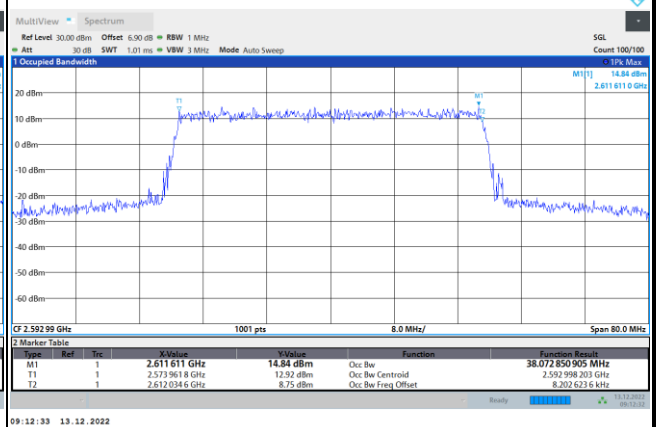

64QAM

256QAM