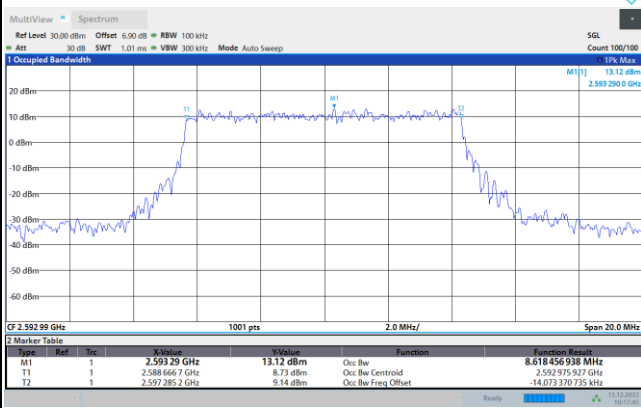

FR1 n41 / 10MHz / CP OFDM / Middle Channel / Full RB

QPSK

16QAM

64QAM

256QAM

FR1 n41 / 15MHz / CP OFDM / Middle Channel / Full RB

QPSK

16QAM