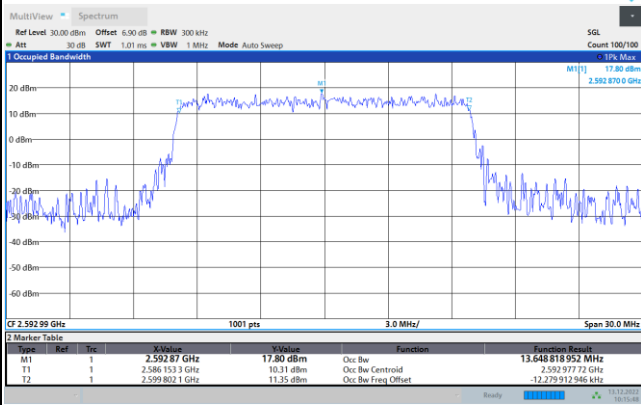

FR1 n41 / 10MHz / CP OFDM / Middle Channel / Full RB

QPSK

16QAM

64QAM

256QAM

FR1 n41 / 15MHz / CP OFDM / Middle Channel / Full RB

QPSK

16QAM