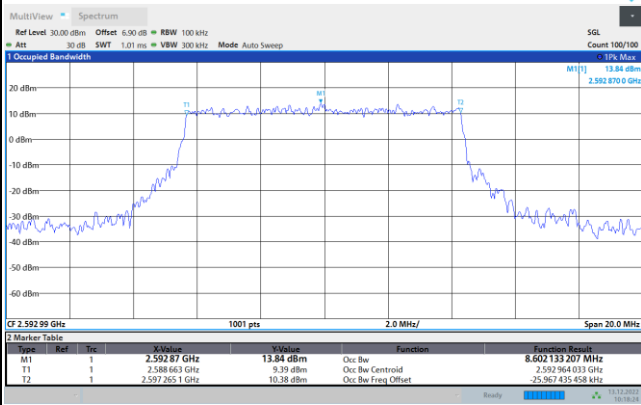

FR1 n41 / 10MHz / CP OFDM / Middle Channel / Full RB

QPSK

16QAM