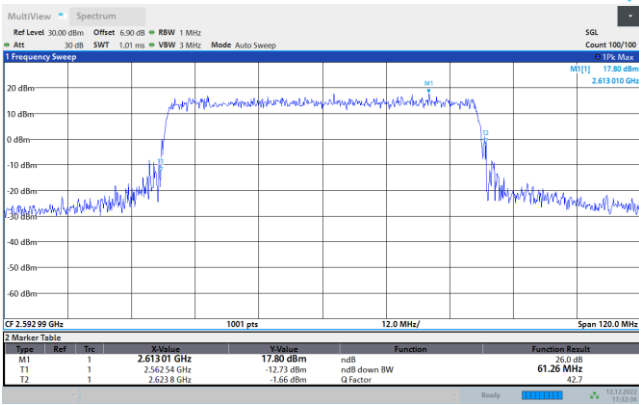

64QAM

256QAM

FR1 n41 / 60MHz / CP OFDM / Middle Channel / Full RB

QPSK

16QAM

64QAM

256QAM

FR1 n41 / 70MHz / CP OFDM / Middle Channel / Full RB