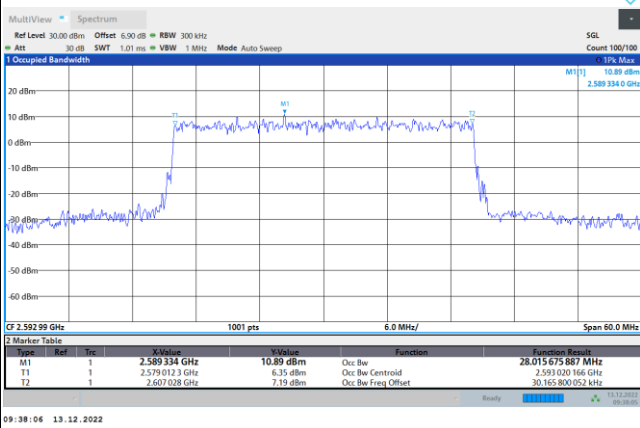

64QAM

256QAM