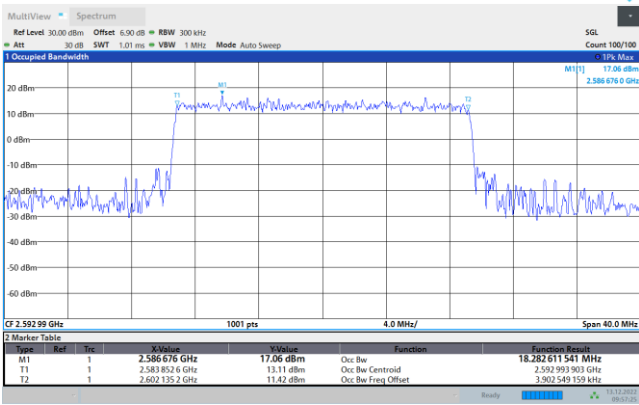

64QAM

256QAM

FR1 n41 / 20MHz / CP OFDM / Middle Channel / Full RB

QPSK

16QAM

64QAM

256QAM

FR1 n41 / 30MHz / CP OFDM / Middle Channel / Full RB