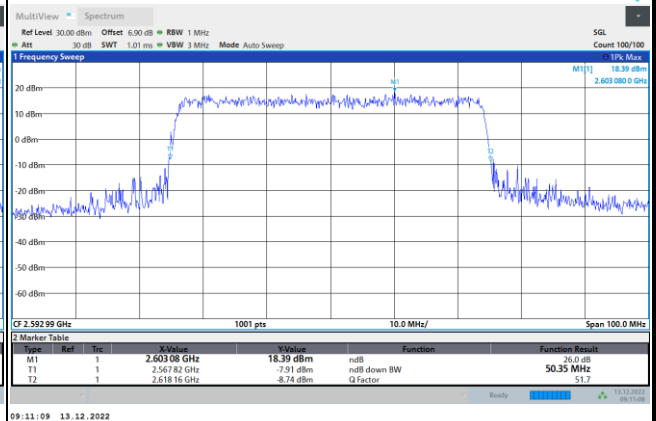

FR1 n41 / 30MHz / CP OFDM / Middle Channel / Full RB

QPSK

16QAM

64QAM

256QAM

FR1 n41 / 50MHz / CP OFDM / Middle Channel / Full RB

QPSK

16QAM