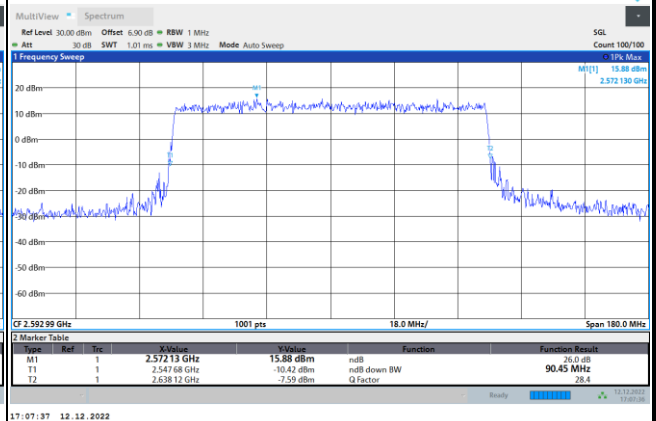

256QAM

FR1 n41 / 90MHz / CP OFDM / Middle Channel / Full RB

QPSK

16QAM

64QAM

256QAM

FR1 n41 / 100MHz / CP OFDM / Middle Channel / Full RB

QPSK