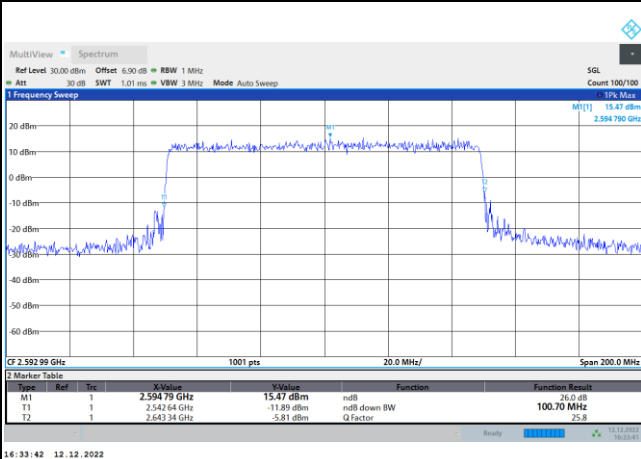

FR1 n41 / 100MHz / CP OFDM / Middle Channel / Full RB

QPSK

16QAM