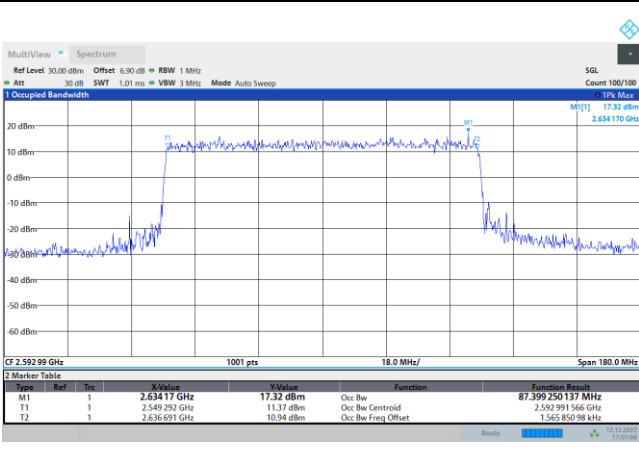

FR1 n41 / 80MHz / CP OFDM / Middle Channel / Full RB

QPSK

16QAM

64QAM

256QAM

FR1 n41 / 90MHz / CP OFDM / Middle Channel / Full RB

QPSK

16QAM