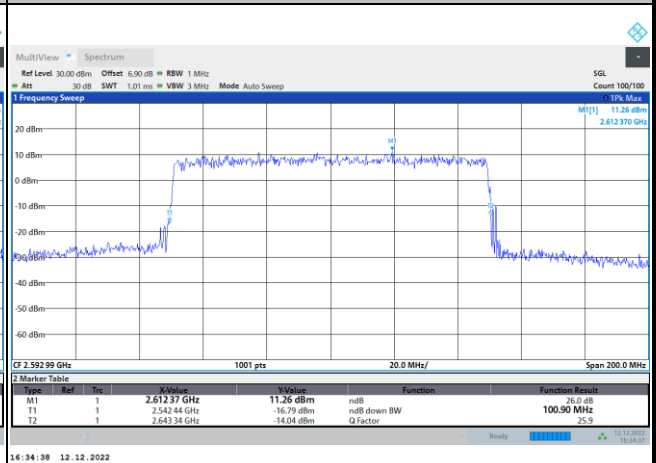

64QAM

256QAM