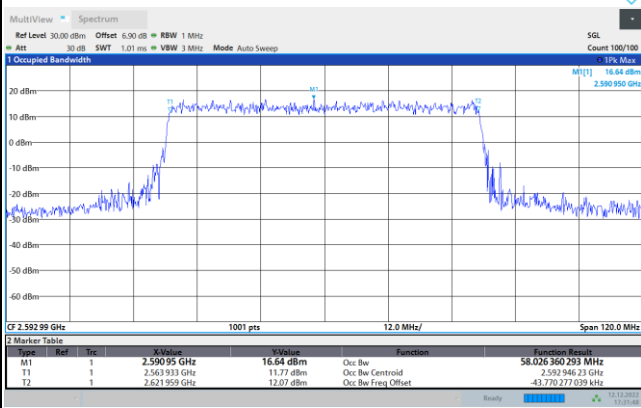

64QAM

256QAM