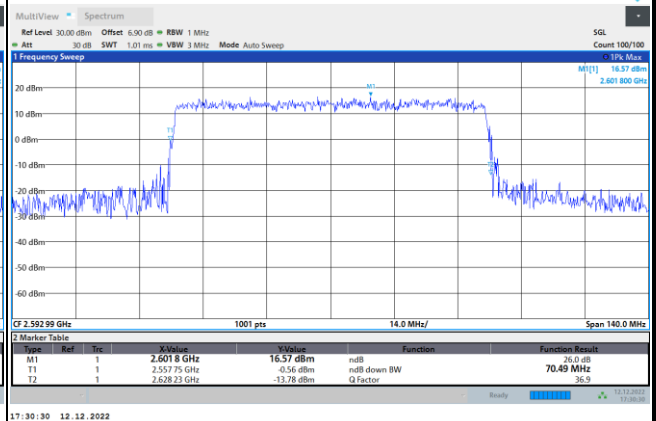

FR1 n41 / 70MHz / CP OFDM / Middle Channel / Full RB

QPSK

16QAM