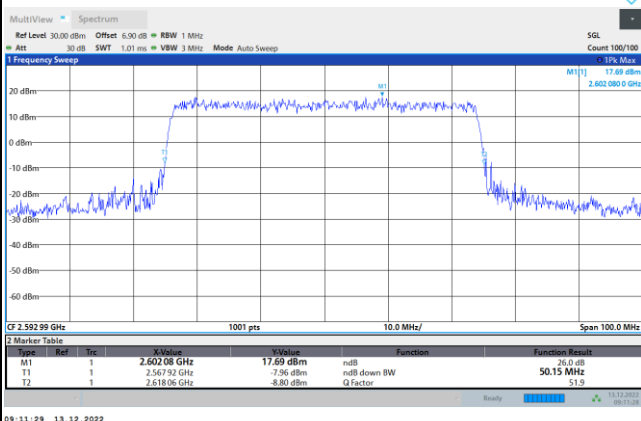

64QAM

256QAM