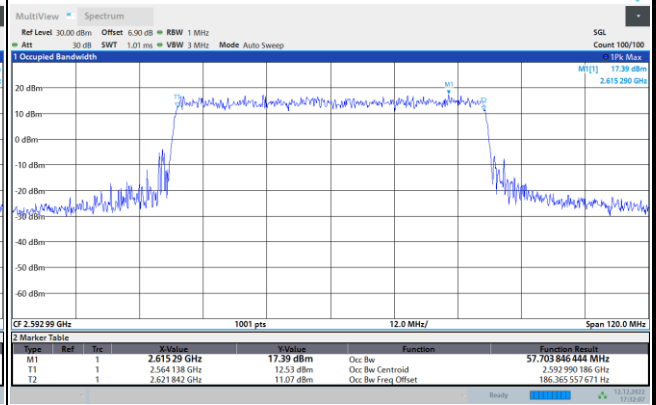

FR1 n41 / 60MHz / CP OFDM / Middle Channel / Full RB

QPSK

16QAM