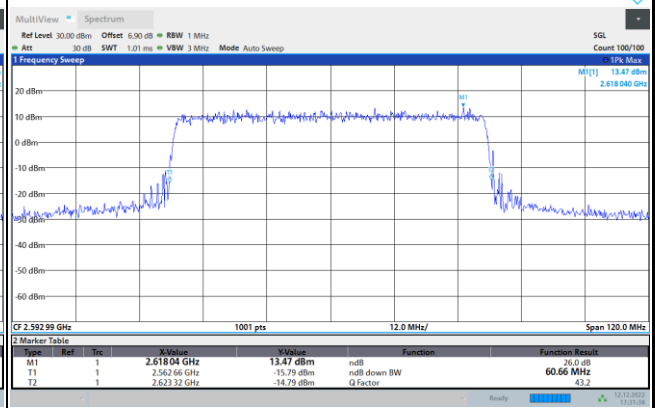

64QAM

256QAM

FR1 n41 / 60MHz / CP OFDM / Middle Channel / Full RB

QPSK

16QAM

64QAM

256QAM

FR1 n41 / 70MHz / CP OFDM / Middle Channel / Full RB