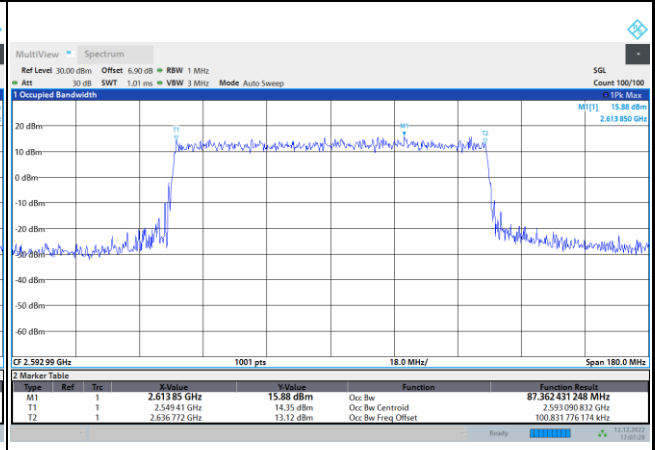

FR1 n41 / 80MHz / CP OFDM / Middle Channel / Full RB

QPSK

16QAM

64QAM

256QAM

FR1 n41 / 90MHz / CP OFDM / Middle Channel / Full RB

QPSK

16QAM