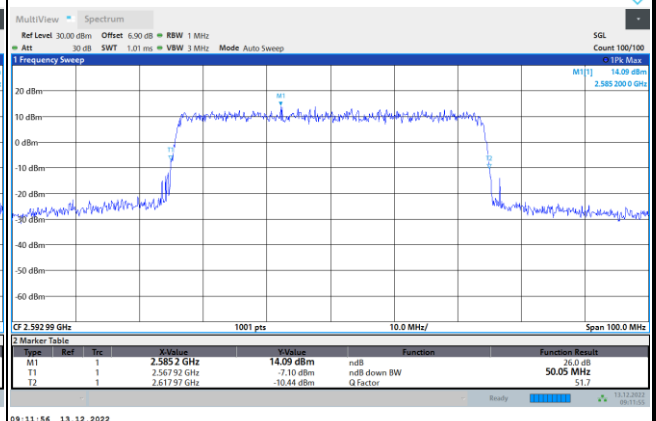

64QAM

256QAM