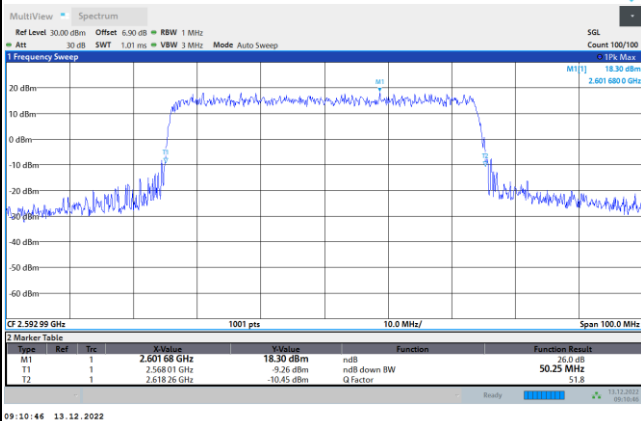

FR1 n41 / 30MHz / CP OFDM / Middle Channel / Full RB

QPSK

16QAM

64QAM

256QAM

FR1 n41 / 50MHz / CP OFDM / Middle Channel / Full RB

QPSK

16QAM