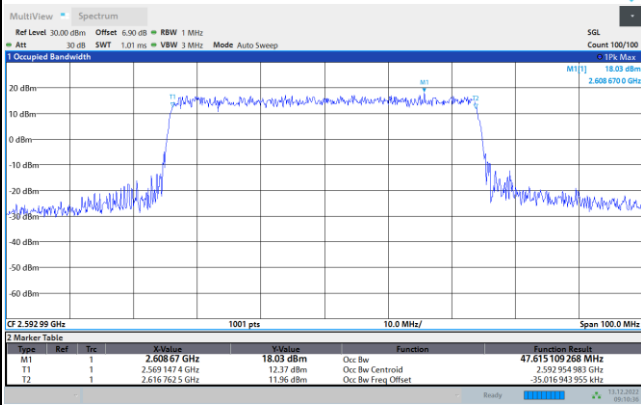

256QAM

FR1 n41 / 50MHz / CP OFDM / Middle Channel / Full RB

QPSK

16QAM

64QAM

256QAM

FR1 n41 / 60MHz / CP OFDM / Middle Channel / Full RB

QPSK