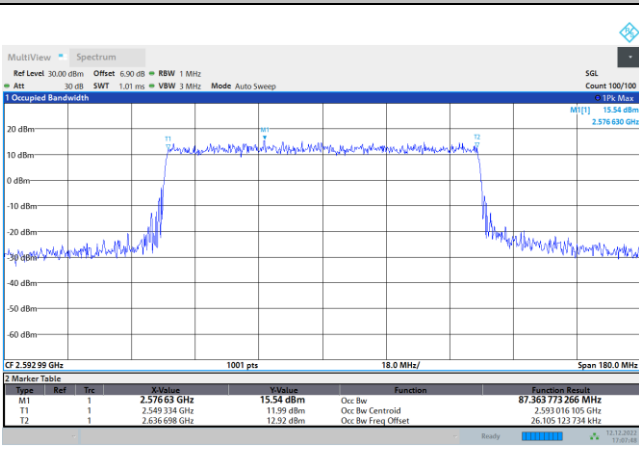

FR1 n41 / 90MHz / CP OFDM / Middle Channel / Full RB

QPSK

16QAM

64QAM

256QAM