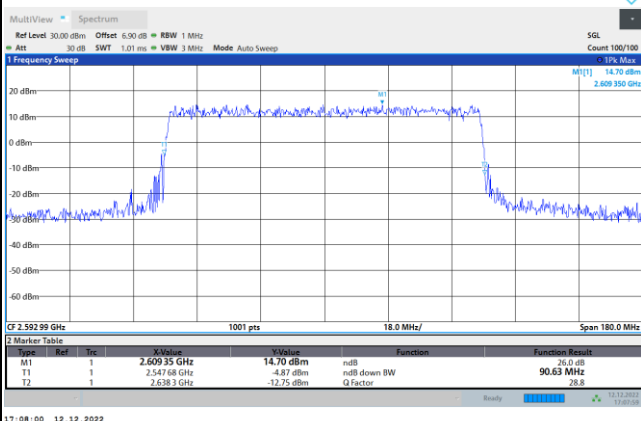

256QAM

FR1 n41 / 90MHz / CP OFDM / Middle Channel / Full RB

QPSK

16QAM

64QAM

256QAM

FR1 n41 / 100MHz / CP OFDM / Middle Channel / Full RB

QPSK