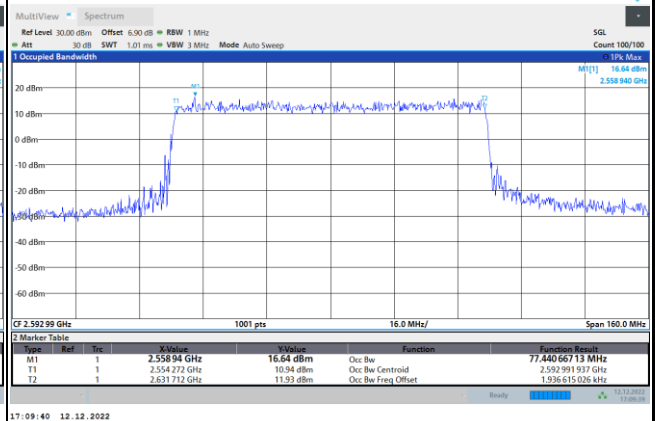

FR1 n41 / 80MHz / CP OFDM / Middle Channel / Full RB

QPSK

16QAM