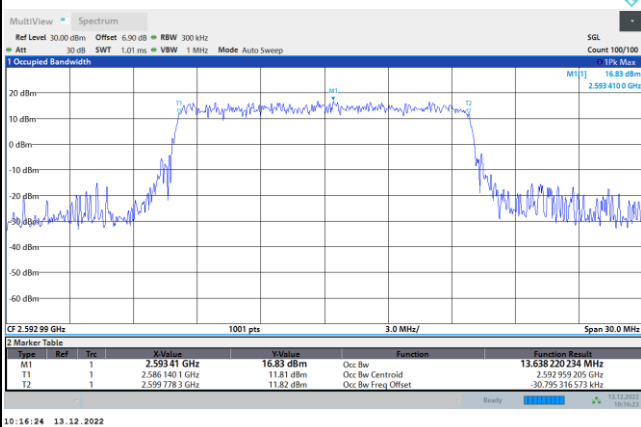

64QAM

256QAM