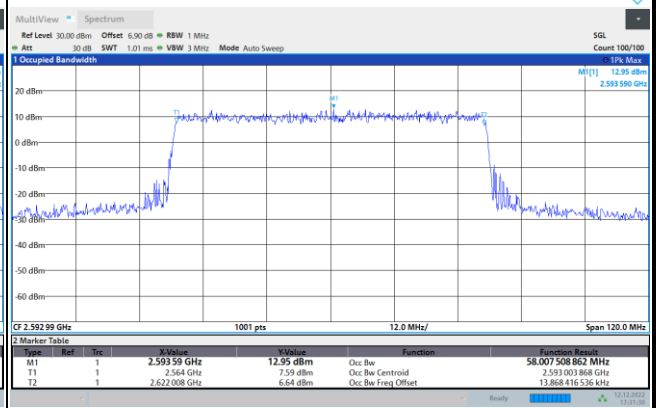

64QAM

256QAM