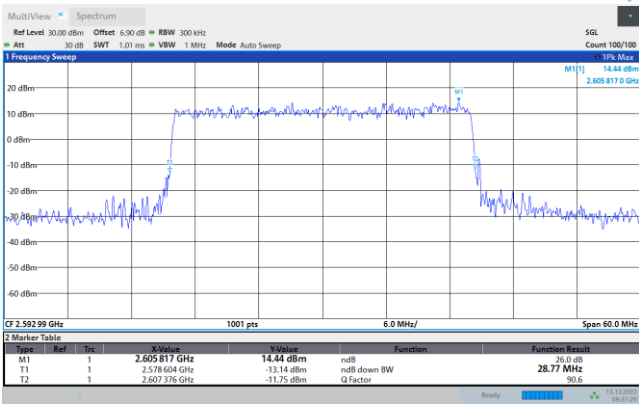

FR1 n41 / 30MHz / CP OFDM / Middle Channel / Full RB

QPSK

16QAM

64QAM

256QAM

FR1 n41 / 50MHz / CP OFDM / Middle Channel / Full RB

QPSK

16QAM