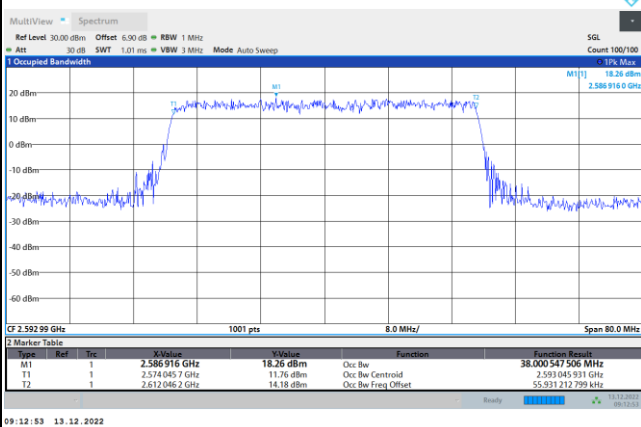

64QAM

256QAM