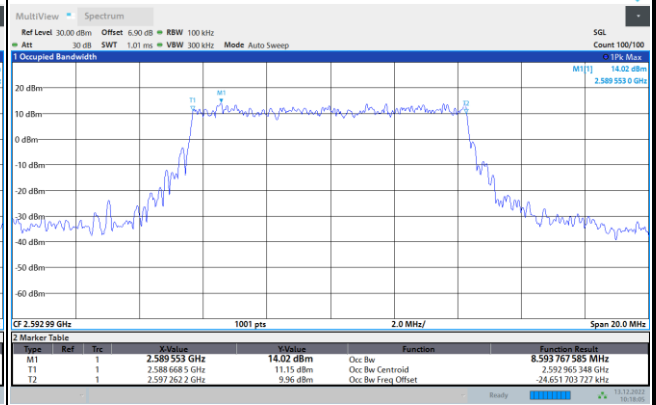

FR1 n41 / 10MHz / CP OFDM / Middle Channel / Full RB

QPSK

16QAM