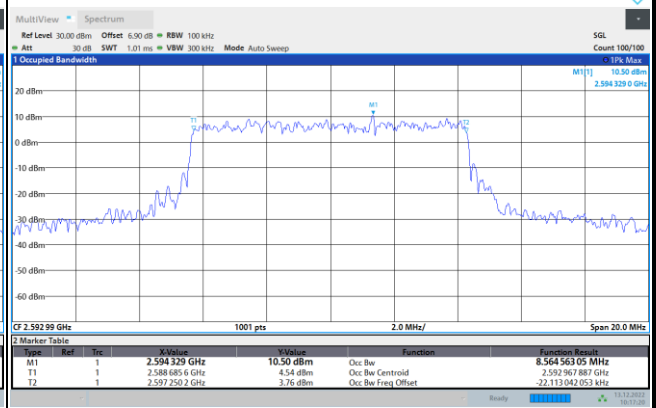

FR1 n41 / 10MHz / CP OFDM / Middle Channel / Full RB

QPSK

16QAM

64QAM

256QAM

FR1 n41 / 15MHz / CP OFDM / Middle Channel / Full RB

QPSK

16QAM