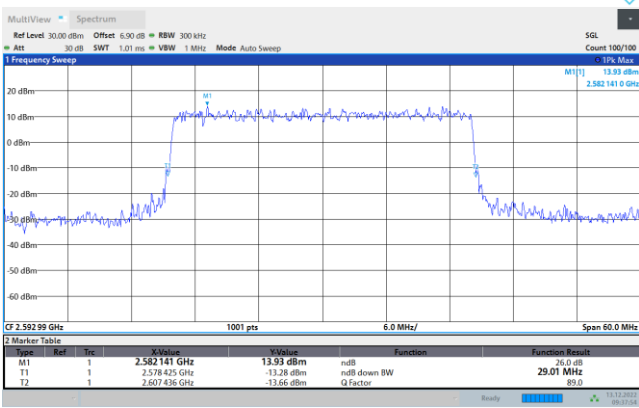

FR1 n41 / 30MHz / CP OFDM / Middle Channel / Full RB

QPSK

16QAM

64QAM

256QAM

FR1 n41 / 50MHz / CP OFDM / Middle Channel / Full RB

QPSK

16QAM