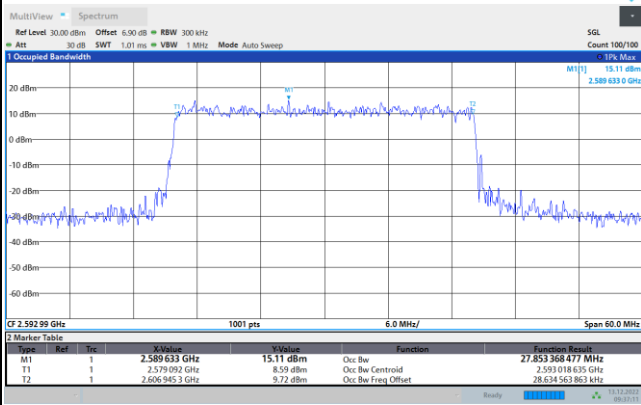

FR1 n41 / 30MHz / CP OFDM / Middle Channel / Full RB

QPSK

16QAM