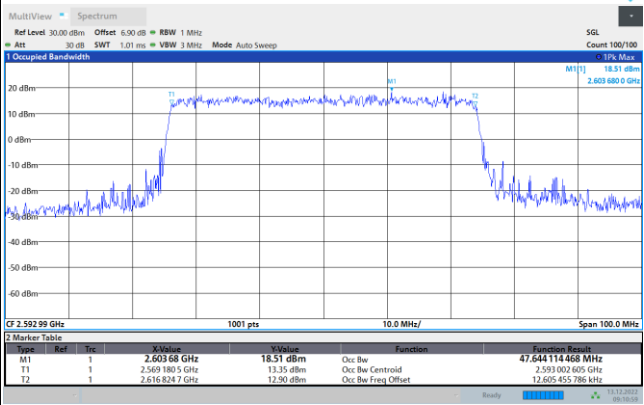

256QAM

FR1 n41 / 50MHz / CP OFDM / Middle Channel / Full RB

QPSK

16QAM

64QAM

256QAM

FR1 n41 / 60MHz / CP OFDM / Middle Channel / Full RB

QPSK