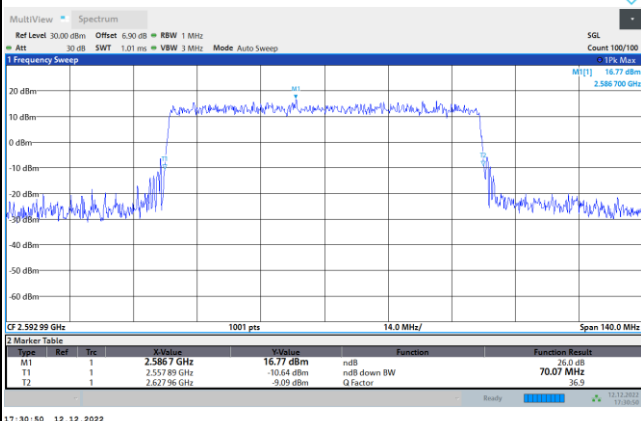

64QAM

256QAM