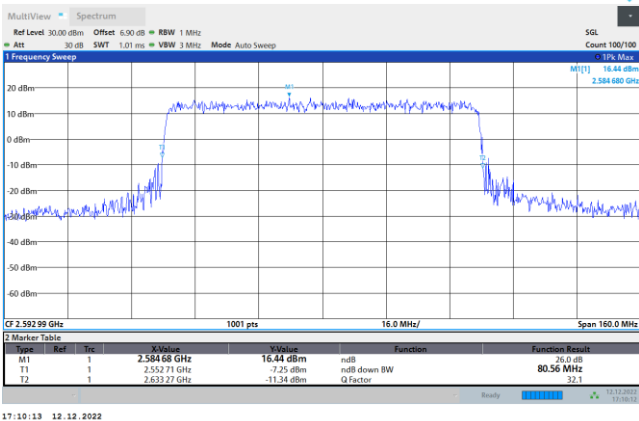

QPSK

16QAM

64QAM

256QAM

FR1 n41 / 80MHz / CP OFDM / Middle Channel / Full RB

QPSK

16QAM

64QAM