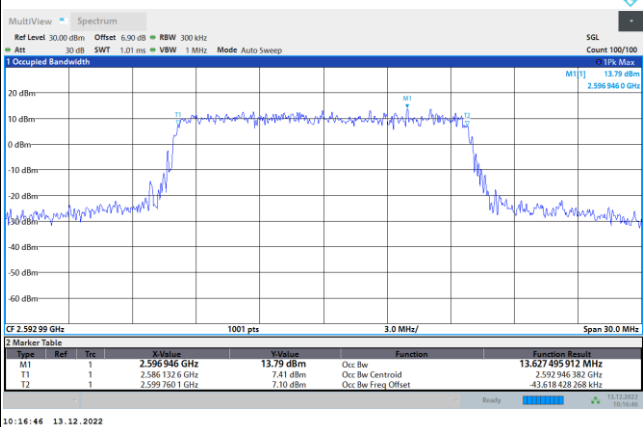

64QAM

256QAM