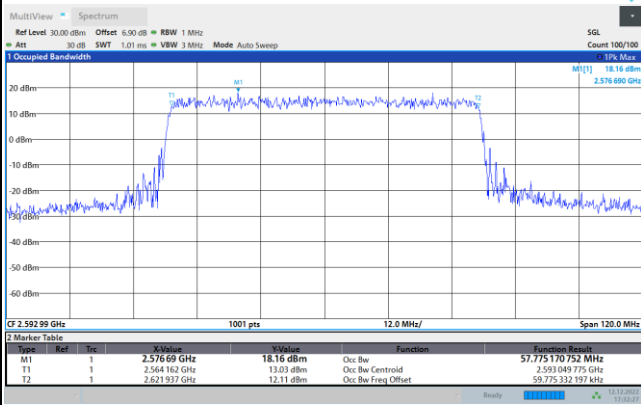

FR1 n41 / 60MHz / CP OFDM / Middle Channel / Full RB

QPSK

16QAM