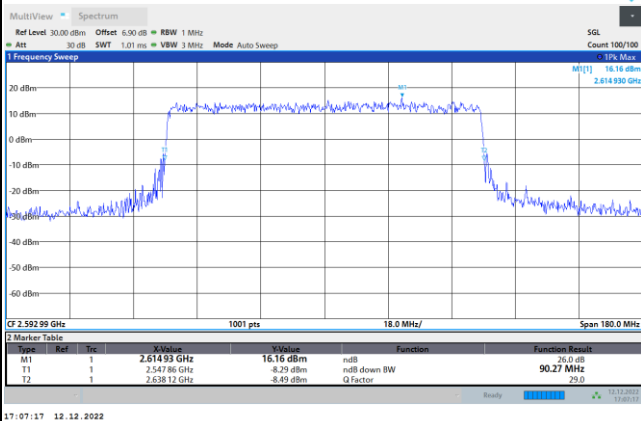

256QAM

FR1 n41 / 90MHz / CP OFDM / Middle Channel / Full RB

QPSK

16QAM

64QAM

256QAM

FR1 n41 / 100MHz / CP OFDM / Middle Channel / Full RB

QPSK