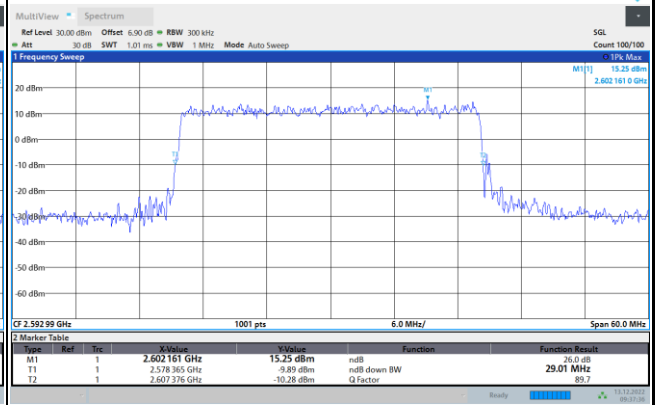

FR1 n41 / 30MHz / CP OFDM / Middle Channel / Full RB

QPSK

16QAM

64QAM

256QAM

FR1 n41 / 50MHz / CP OFDM / Middle Channel / Full RB

QPSK

16QAM