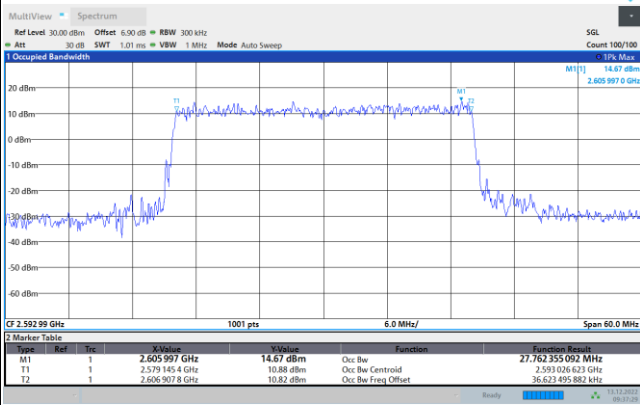

FR1 n41 / 30MHz / CP OFDM / Middle Channel / Full RB

QPSK

16QAM