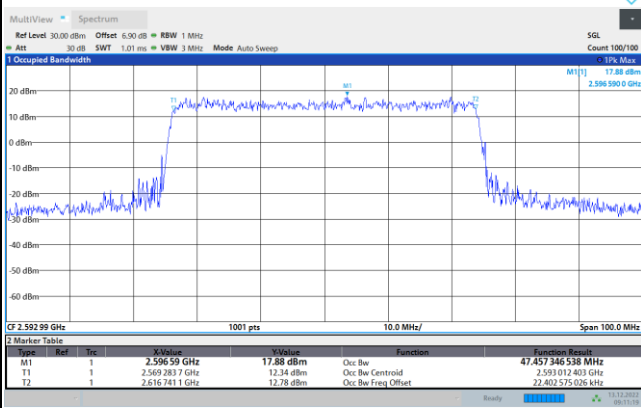

256QAM

FR1 n41 / 50MHz / CP OFDM / Middle Channel / Full RB

QPSK

16QAM

64QAM

256QAM

FR1 n41 / 60MHz / CP OFDM / Middle Channel / Full RB

QPSK