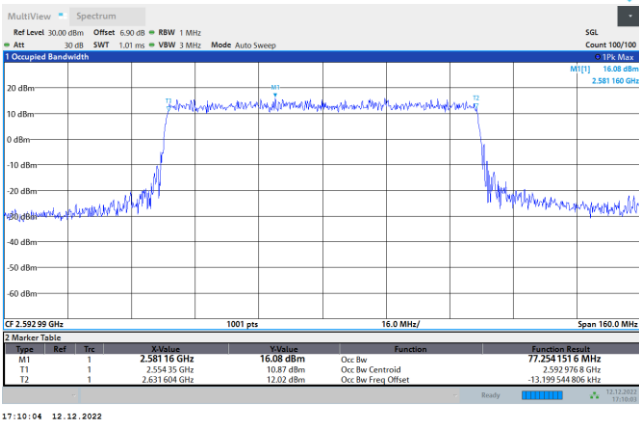

FR1 n41 / 80MHz / CP OFDM / Middle Channel / Full RB

QPSK

16QAM