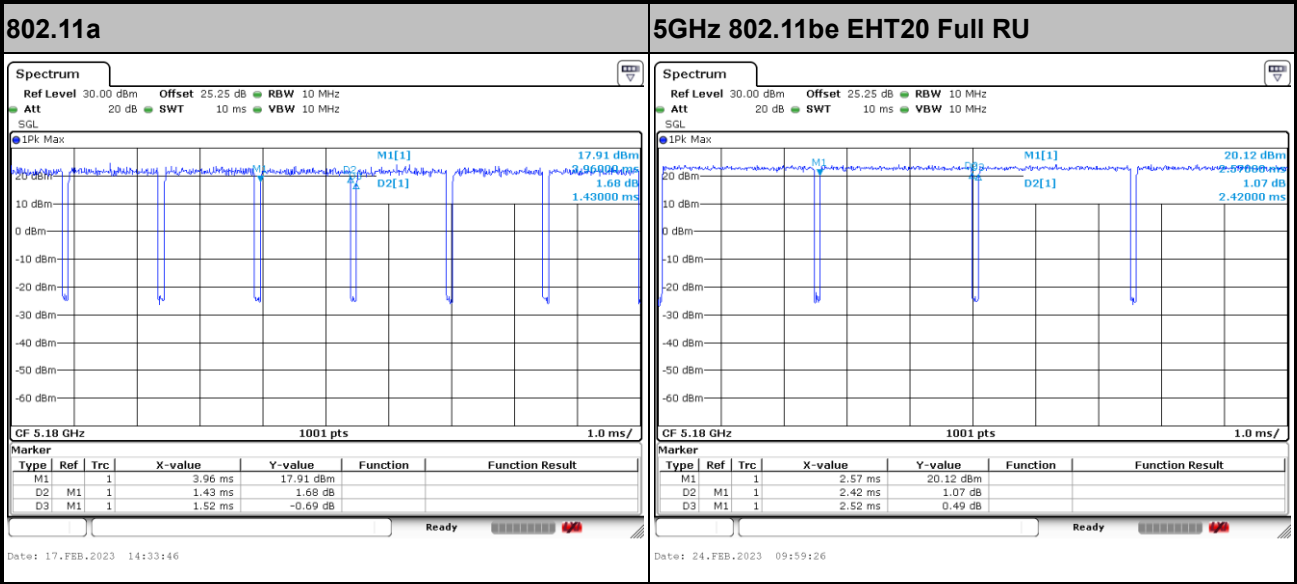

MIMO <Ant. 3>