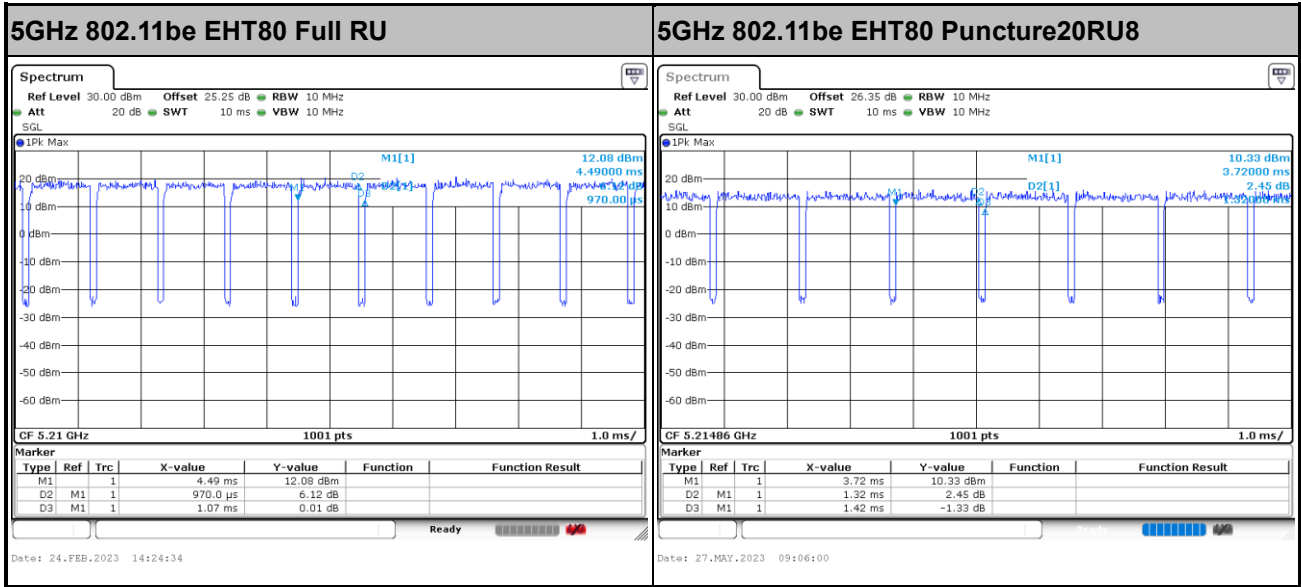

5GHz 802.11be EHT80 Full RU

5GHz 802.11be EHT80 Puncture20RU8

5GHz 802.11be EHT160 Full RU

5GHz 802.11be EHT160 Puncture20RU128

**<For Conducted test>****<For Band 4>**

| Antenna | Band | Duty Cycle(%) | T(us) | Duty Factor(dB) |
|---------|---|---------------|-------|-----------------|
| 3+4 | 802.11a for Ant 3 | 94.08 | 1430 | 0.27 |
| 3+4 | 802.11a for Ant 4 | 93.42 | 1420 | 0.30 |
| 3+4 | 5GHz 802.11be EHT20 Full RU for Ant 3 | 96.03 | 2420 | 0.18 |
| 3+4 | 5GHz 802.11be EHT20 Full RU for Ant 4 | 96.03 | 2420 | 0.18 |
| 3+4 | 5GHz 802.11be EHT20 26 RU for Ant 3 | 89.47 | 850 | 0.48 |
| 3+4 | 5GHz 802.11be EHT20 26 RU for Ant 4 | 89.47 | 850 | 0.48 |
| 3+4 | 5GHz 802.11be EHT20 52 RU for Ant 3 | 88.64 | 780 | 0.52 |
| 3+4 | 5GHz 802.11be EHT20 52 RU for Ant 4 | 88.51 | 770 | 0.53 |
| 3+4 | 5GHz 802.11be EHT20 106 RU for Ant 3 | 87.34 | 690 | 0.59 |
| 3+4 | 5GHz 802.11be EHT20 106 RU for Ant 4 | 88.61 | 700 | 0.53 |
| 3+4 | 5GHz 802.11be EHT20 52+26RU70 for Ant 3 | 94.12 | 1760 | 0.26 |
| 3+4 | 5GHz 802.11be EHT20 52+26RU70 for Ant 4 | 94.65 | 1770 | 0.24 |
| 3+4 | 5GHz 802.11be EHT20 106+26RU82 for Ant 3 | 91.23 | 1040 | 0.40 |
| 3+4 | 5GHz 802.11be EHT20 106+26RU82 for Ant 4 | 91.23 | 1040 | 0.40 |
| 3+4 | 5GHz 802.11be EHT40 Full RU for Ant 3 | 92.59 | 1250 | 0.33 |
| 3+4 | 5GHz 802.11be EHT40 Full RU for Ant 4 | 92.59 | 1250 | 0.33 |
| 3+4 | 5GHz 802.11be EHT80 Full RU for Ant 3 | 90.65 | 970 | 0.43 |
| 3+4 | 5GHz 802.11be EHT80 Full RU for Ant 4 | 90.65 | 970 | 0.43 |
| 3+4 | 5GHz 802.11be EHT80 Puncture20RU8 for Ant 3 | 92.96 | 1320 | 0.32 |
| 3+4 | 5GHz 802.11be EHT80 Puncture20RU8 for Ant 4 | 92.96 | 1320 | 0.32 |

MIMO <Ant. 3>

5GHz 802.11be EHT20 106 RU

5GHz 802.11be EHT20 MRU 52T+26T70

5GHz 802.11be EHT20 MRU 106T+26T82

5GHz 802.11be EHT40 Full RU

MIMO <Ant. 4>

— THE END —