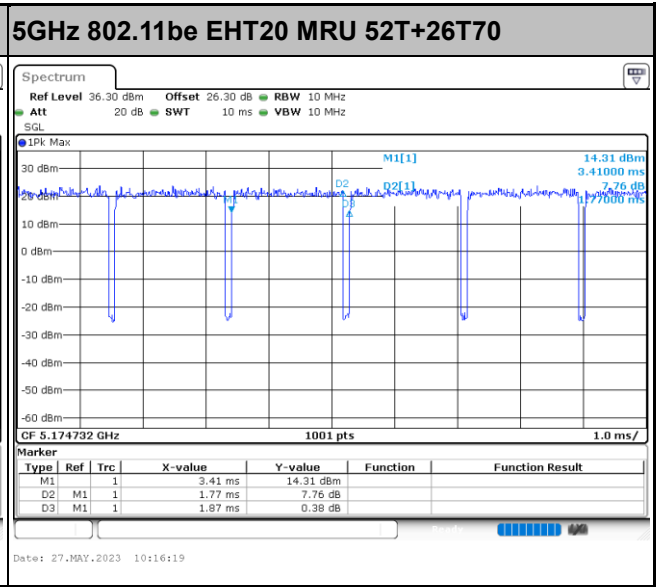

5GHz 802.11be EHT80 Full RU

5GHz 802.11be EHT80 Puncture20RU8

5GHz 802.11be EHT160 Full RU

5GHz 802.11be EHT160 Puncture20RU128

**<For Conducted test>****<For Band 4>**

| Antenna | Band | Duty Cycle(%) | T(us) | Duty Factor(dB) |
|---------|---|---------------|-------|-----------------|
| 3+4 | 802.11a for Ant 3 | 94.08 | 1430 | 0.27 |
| 3+4 | 802.11a for Ant 4 | 93.42 | 1420 | 0.30 |
| 3+4 | 5GHz 802.11be EHT20 Full RU for Ant 3 | 96.03 | 2420 | 0.18 |
| 3+4 | 5GHz 802.11be EHT20 Full RU for Ant 4 | 96.03 | 2420 | 0.18 |
| 3+4 | 5GHz 802.11be EHT20 26 RU for Ant 3 | 89.47 | 850 | 0.48 |
| 3+4 | 5GHz 802.11be EHT20 26 RU for Ant 4 | 89.47 | 850 | 0.48 |
| 3+4 | 5GHz 802.11be EHT20 52 RU for Ant 3 | 88.64 | 780 | 0.52 |
| 3+4 | 5GHz 802.11be EHT20 52 RU for Ant 4 | 88.51 | 770 | 0.53 |
| 3+4 | 5GHz 802.11be EHT20 106 RU for Ant 3 | 87.34 | 690 | 0.59 |
| 3+4 | 5GHz 802.11be EHT20 106 RU for Ant 4 | 88.61 | 700 | 0.53 |
| 3+4 | 5GHz 802.11be EHT20 52+26RU70 for Ant 3 | 94.12 | 1760 | 0.26 |
| 3+4 | 5GHz 802.11be EHT20 52+26RU70 for Ant 4 | 94.65 | 1770 | 0.24 |
| 3+4 | 5GHz 802.11be EHT20 106+26RU82 for Ant 3 | 91.23 | 1040 | 0.40 |
| 3+4 | 5GHz 802.11be EHT20 106+26RU82 for Ant 4 | 91.23 | 1040 | 0.40 |
| 3+4 | 5GHz 802.11be EHT40 Full RU for Ant 3 | 92.59 | 1250 | 0.33 |
| 3+4 | 5GHz 802.11be EHT40 Full RU for Ant 4 | 92.59 | 1250 | 0.33 |
| 3+4 | 5GHz 802.11be EHT80 Full RU for Ant 3 | 90.65 | 970 | 0.43 |
| 3+4 | 5GHz 802.11be EHT80 Full RU for Ant 4 | 90.65 | 970 | 0.43 |
| 3+4 | 5GHz 802.11be EHT80 Puncture20RU8 for Ant 3 | 92.96 | 1320 | 0.32 |
| 3+4 | 5GHz 802.11be EHT80 Puncture20RU8 for Ant 4 | 92.96 | 1320 | 0.32 |

MIMO <Ant. 3>

5GHz 802.11be EHT20 106 RU

5GHz 802.11be EHT20 MRU 52T+26T70

5GHz 802.11be EHT20 MRU 106T+26T82

5GHz 802.11be EHT40 Full RU

MIMO <Ant. 4>

— THE END —