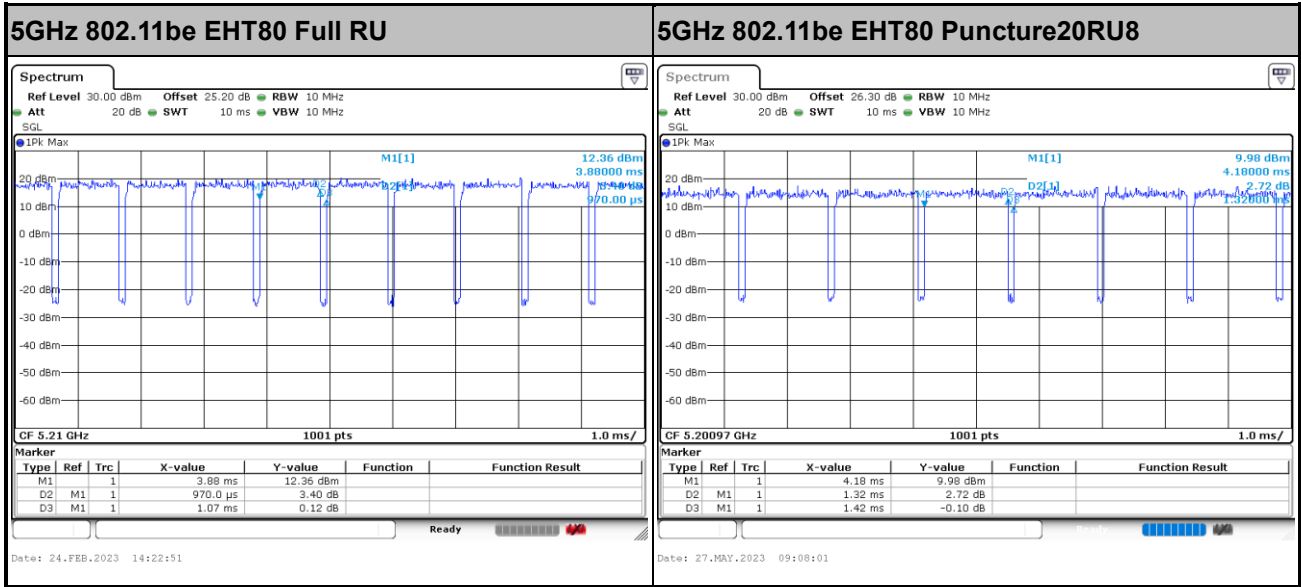

5GHz 802.11be EHT80 Full RU

5GHz 802.11be EHT80 Puncture20RU8

5GHz 802.11be EHT160 Full RU

5GHz 802.11be EHT160 Puncture20RU128

**<For Conducted test>****<For Band 4>**

| Antenna | Band | Duty Cycle(%) | T(us) | Duty Factor(dB) |
|---------|---|---------------|-------|-----------------|
| 3+4 | 802.11a for Ant 3 | 94.08 | 1430 | 0.27 |
| 3+4 | 802.11a for Ant 4 | 93.42 | 1420 | 0.30 |
| 3+4 | 5GHz 802.11be EHT20 Full RU for Ant 3 | 96.03 | 2420 | 0.18 |
| 3+4 | 5GHz 802.11be EHT20 Full RU for Ant 4 | 96.03 | 2420 | 0.18 |
| 3+4 | 5GHz 802.11be EHT20 26 RU for Ant 3 | 89.47 | 850 | 0.48 |
| 3+4 | 5GHz 802.11be EHT20 26 RU for Ant 4 | 89.47 | 850 | 0.48 |
| 3+4 | 5GHz 802.11be EHT20 52 RU for Ant 3 | 88.64 | 780 | 0.52 |
| 3+4 | 5GHz 802.11be EHT20 52 RU for Ant 4 | 88.51 | 770 | 0.53 |
| 3+4 | 5GHz 802.11be EHT20 106 RU for Ant 3 | 87.34 | 690 | 0.59 |
| 3+4 | 5GHz 802.11be EHT20 106 RU for Ant 4 | 88.61 | 700 | 0.53 |
| 3+4 | 5GHz 802.11be EHT20 52+26RU70 for Ant 3 | 94.12 | 1760 | 0.26 |
| 3+4 | 5GHz 802.11be EHT20 52+26RU70 for Ant 4 | 94.65 | 1770 | 0.24 |
| 3+4 | 5GHz 802.11be EHT20 106+26RU82 for Ant 3 | 91.23 | 1040 | 0.40 |
| 3+4 | 5GHz 802.11be EHT20 106+26RU82 for Ant 4 | 91.23 | 1040 | 0.40 |
| 3+4 | 5GHz 802.11be EHT40 Full RU for Ant 3 | 92.59 | 1250 | 0.33 |
| 3+4 | 5GHz 802.11be EHT40 Full RU for Ant 4 | 92.59 | 1250 | 0.33 |
| 3+4 | 5GHz 802.11be EHT80 Full RU for Ant 3 | 90.65 | 970 | 0.43 |
| 3+4 | 5GHz 802.11be EHT80 Full RU for Ant 4 | 90.65 | 970 | 0.43 |
| 3+4 | 5GHz 802.11be EHT80 Puncture20RU8 for Ant 3 | 92.96 | 1320 | 0.32 |
| 3+4 | 5GHz 802.11be EHT80 Puncture20RU8 for Ant 4 | 92.96 | 1320 | 0.32 |

MIMO <Ant. 3>

5GHz 802.11be EHT20 106 RU

5GHz 802.11be EHT20 MRU 52T+26T70

5GHz 802.11be EHT20 MRU 106T+26T82

5GHz 802.11be EHT40 Full RU

MIMO <Ant. 4>

— THE END —