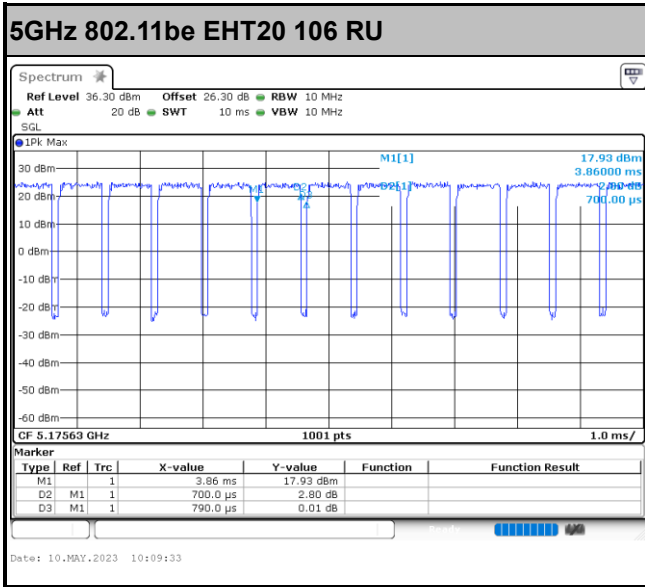

5GHz 802.11be EHT80 Full RU

5GHz 802.11be EHT80 Puncture20RU8

5GHz 802.11be EHT160 Full RU

5GHz 802.11be EHT160 Puncture20RU128

**<For Conducted test>****<For Band 4>**

| Antenna | Band | Duty Cycle(%) | T(us) | Duty Factor(dB) |
|---------|---|---------------|-------|-----------------|
| 3+4 | 802.11a for Ant 3 | 94.08 | 1430 | 0.27 |
| 3+4 | 802.11a for Ant 4 | 93.42 | 1420 | 0.30 |
| 3+4 | 5GHz 802.11be EHT20 Full RU for Ant 3 | 96.03 | 2420 | 0.18 |
| 3+4 | 5GHz 802.11be EHT20 Full RU for Ant 4 | 96.03 | 2420 | 0.18 |
| 3+4 | 5GHz 802.11be EHT20 26 RU for Ant 3 | 89.47 | 850 | 0.48 |
| 3+4 | 5GHz 802.11be EHT20 26 RU for Ant 4 | 89.47 | 850 | 0.48 |
| 3+4 | 5GHz 802.11be EHT20 52 RU for Ant 3 | 88.64 | 780 | 0.52 |
| 3+4 | 5GHz 802.11be EHT20 52 RU for Ant 4 | 88.51 | 770 | 0.53 |
| 3+4 | 5GHz 802.11be EHT20 106 RU for Ant 3 | 87.34 | 690 | 0.59 |
| 3+4 | 5GHz 802.11be EHT20 106 RU for Ant 4 | 88.61 | 700 | 0.53 |
| 3+4 | 5GHz 802.11be EHT20 52+26RU70 for Ant 3 | 94.12 | 1760 | 0.26 |
| 3+4 | 5GHz 802.11be EHT20 52+26RU70 for Ant 4 | 94.65 | 1770 | 0.24 |
| 3+4 | 5GHz 802.11be EHT20 106+26RU82 for Ant 3 | 91.23 | 1040 | 0.40 |
| 3+4 | 5GHz 802.11be EHT20 106+26RU82 for Ant 4 | 91.23 | 1040 | 0.40 |
| 3+4 | 5GHz 802.11be EHT40 Full RU for Ant 3 | 92.59 | 1250 | 0.33 |
| 3+4 | 5GHz 802.11be EHT40 Full RU for Ant 4 | 92.59 | 1250 | 0.33 |
| 3+4 | 5GHz 802.11be EHT80 Full RU for Ant 3 | 90.65 | 970 | 0.43 |
| 3+4 | 5GHz 802.11be EHT80 Full RU for Ant 4 | 90.65 | 970 | 0.43 |
| 3+4 | 5GHz 802.11be EHT80 Puncture20RU8 for Ant 3 | 92.96 | 1320 | 0.32 |
| 3+4 | 5GHz 802.11be EHT80 Puncture20RU8 for Ant 4 | 92.96 | 1320 | 0.32 |

MIMO <Ant. 3>

5GHz 802.11be EHT20 106 RU

5GHz 802.11be EHT20 MRU 52T+26T70

5GHz 802.11be EHT20 MRU 106T+26T82

5GHz 802.11be EHT40 Full RU

MIMO <Ant. 4>

— THE END —