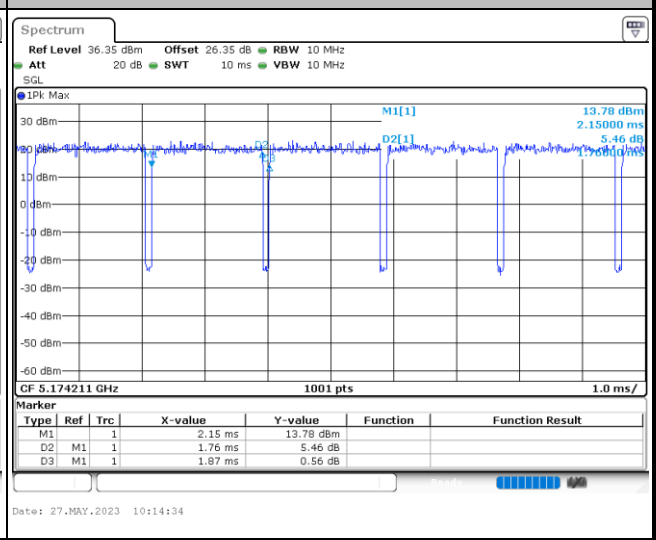

5GHz 802.11be EHT80 Full RU

5GHz 802.11be EHT80 Puncture20RU8

5GHz 802.11be EHT160 Full RU

5GHz 802.11be EHT160 Puncture20RU128

**<For Conducted test>****<For Band 4>**

| Antenna | Band | Duty Cycle(%) | T(us) | Duty Factor(dB) |
|---------|---|---------------|-------|-----------------|
| 3+4 | 802.11a for Ant 3 | 94.08 | 1430 | 0.27 |
| 3+4 | 802.11a for Ant 4 | 93.42 | 1420 | 0.30 |
| 3+4 | 5GHz 802.11be EHT20 Full RU for Ant 3 | 96.03 | 2420 | 0.18 |
| 3+4 | 5GHz 802.11be EHT20 Full RU for Ant 4 | 96.03 | 2420 | 0.18 |
| 3+4 | 5GHz 802.11be EHT20 26 RU for Ant 3 | 89.47 | 850 | 0.48 |
| 3+4 | 5GHz 802.11be EHT20 26 RU for Ant 4 | 89.47 | 850 | 0.48 |
| 3+4 | 5GHz 802.11be EHT20 52 RU for Ant 3 | 88.64 | 780 | 0.52 |
| 3+4 | 5GHz 802.11be EHT20 52 RU for Ant 4 | 88.51 | 770 | 0.53 |
| 3+4 | 5GHz 802.11be EHT20 106 RU for Ant 3 | 87.34 | 690 | 0.59 |
| 3+4 | 5GHz 802.11be EHT20 106 RU for Ant 4 | 88.61 | 700 | 0.53 |
| 3+4 | 5GHz 802.11be EHT20 52+26RU70 for Ant 3 | 94.12 | 1760 | 0.26 |
| 3+4 | 5GHz 802.11be EHT20 52+26RU70 for Ant 4 | 94.65 | 1770 | 0.24 |
| 3+4 | 5GHz 802.11be EHT20 106+26RU82 for Ant 3 | 91.23 | 1040 | 0.40 |
| 3+4 | 5GHz 802.11be EHT20 106+26RU82 for Ant 4 | 91.23 | 1040 | 0.40 |
| 3+4 | 5GHz 802.11be EHT40 Full RU for Ant 3 | 92.59 | 1250 | 0.33 |
| 3+4 | 5GHz 802.11be EHT40 Full RU for Ant 4 | 92.59 | 1250 | 0.33 |
| 3+4 | 5GHz 802.11be EHT80 Full RU for Ant 3 | 90.65 | 970 | 0.43 |
| 3+4 | 5GHz 802.11be EHT80 Full RU for Ant 4 | 90.65 | 970 | 0.43 |
| 3+4 | 5GHz 802.11be EHT80 Puncture20RU8 for Ant 3 | 92.96 | 1320 | 0.32 |
| 3+4 | 5GHz 802.11be EHT80 Puncture20RU8 for Ant 4 | 92.96 | 1320 | 0.32 |

MIMO <Ant. 3>

5GHz 802.11be EHT20 106 RU

5GHz 802.11be EHT20 MRU 52T+26T70

5GHz 802.11be EHT20 MRU 106T+26T82

5GHz 802.11be EHT40 Full RU

MIMO <Ant. 4>

— THE END —