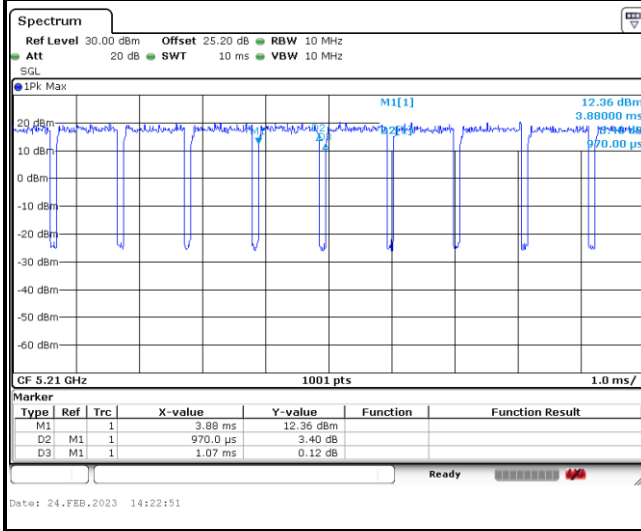

5GHz 802.11be EHT80 Full RU

5GHz 802.11be EHT80 Puncture20RU8

5GHz 802.11be EHT160 Full RU

5GHz 802.11be EHT160 Puncture20RU128

**<For Conducted test>****<For Band 4>**

| Antenna | Band | Duty Cycle(%) | T(us) | Duty Factor(dB) |
|---------|---|---------------|-------|-----------------|
| 3+4 | 802.11a for Ant 3 | 94.08 | 1430 | 0.27 |
| 3+4 | 802.11a for Ant 4 | 93.42 | 1420 | 0.30 |
| 3+4 | 5GHz 802.11be EHT20 Full RU for Ant 3 | 96.03 | 2420 | 0.18 |
| 3+4 | 5GHz 802.11be EHT20 Full RU for Ant 4 | 96.03 | 2420 | 0.18 |
| 3+4 | 5GHz 802.11be EHT20 26 RU for Ant 3 | 89.47 | 850 | 0.48 |
| 3+4 | 5GHz 802.11be EHT20 26 RU for Ant 4 | 89.47 | 850 | 0.48 |
| 3+4 | 5GHz 802.11be EHT20 52 RU for Ant 3 | 88.64 | 780 | 0.52 |
| 3+4 | 5GHz 802.11be EHT20 52 RU for Ant 4 | 88.51 | 770 | 0.53 |
| 3+4 | 5GHz 802.11be EHT20 106 RU for Ant 3 | 87.34 | 690 | 0.59 |
| 3+4 | 5GHz 802.11be EHT20 106 RU for Ant 4 | 88.61 | 700 | 0.53 |
| 3+4 | 5GHz 802.11be EHT20 52+26RU70 for Ant 3 | 94.12 | 1760 | 0.26 |
| 3+4 | 5GHz 802.11be EHT20 52+26RU70 for Ant 4 | 94.65 | 1770 | 0.24 |
| 3+4 | 5GHz 802.11be EHT20 106+26RU82 for Ant 3 | 91.23 | 1040 | 0.40 |
| 3+4 | 5GHz 802.11be EHT20 106+26RU82 for Ant 4 | 91.23 | 1040 | 0.40 |
| 3+4 | 5GHz 802.11be EHT40 Full RU for Ant 3 | 92.59 | 1250 | 0.33 |
| 3+4 | 5GHz 802.11be EHT40 Full RU for Ant 4 | 92.59 | 1250 | 0.33 |
| 3+4 | 5GHz 802.11be EHT80 Full RU for Ant 3 | 90.65 | 970 | 0.43 |
| 3+4 | 5GHz 802.11be EHT80 Full RU for Ant 4 | 90.65 | 970 | 0.43 |
| 3+4 | 5GHz 802.11be EHT80 Puncture20RU8 for Ant 3 | 92.96 | 1320 | 0.32 |
| 3+4 | 5GHz 802.11be EHT80 Puncture20RU8 for Ant 4 | 92.96 | 1320 | 0.32 |