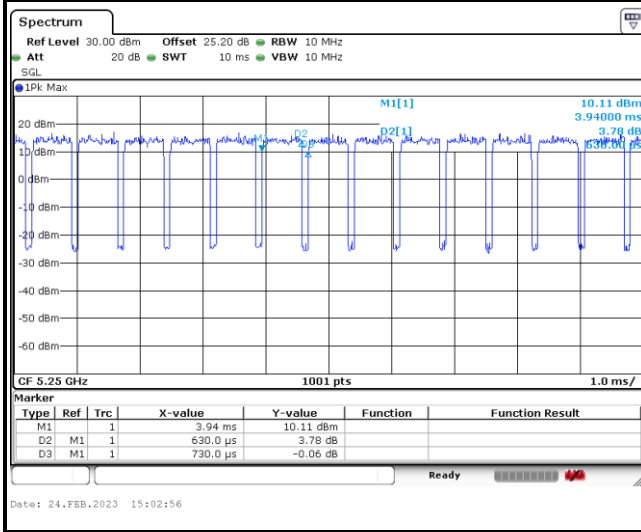

5GHz 802.11be EHT80 Full RU

5GHz 802.11be EHT80 Puncture20RU8

5GHz 802.11be EHT160 Full RU

5GHz 802.11be EHT160 Puncture20RU128

**<For Conducted test>****<For Band 4>**

| Antenna | Band | Duty Cycle(%) | T(us) | Duty Factor(dB) |
|---------|---|---------------|-------|-----------------|
| 3+4 | 802.11a for Ant 3 | 94.08 | 1430 | 0.27 |
| 3+4 | 802.11a for Ant 4 | 93.42 | 1420 | 0.30 |
| 3+4 | 5GHz 802.11be EHT20 Full RU for Ant 3 | 96.03 | 2420 | 0.18 |
| 3+4 | 5GHz 802.11be EHT20 Full RU for Ant 4 | 96.03 | 2420 | 0.18 |
| 3+4 | 5GHz 802.11be EHT20 26 RU for Ant 3 | 89.47 | 850 | 0.48 |
| 3+4 | 5GHz 802.11be EHT20 26 RU for Ant 4 | 89.47 | 850 | 0.48 |
| 3+4 | 5GHz 802.11be EHT20 52 RU for Ant 3 | 88.64 | 780 | 0.52 |
| 3+4 | 5GHz 802.11be EHT20 52 RU for Ant 4 | 88.51 | 770 | 0.53 |
| 3+4 | 5GHz 802.11be EHT20 106 RU for Ant 3 | 87.34 | 690 | 0.59 |
| 3+4 | 5GHz 802.11be EHT20 106 RU for Ant 4 | 88.61 | 700 | 0.53 |
| 3+4 | 5GHz 802.11be EHT20 52+26RU70 for Ant 3 | 94.12 | 1760 | 0.26 |
| 3+4 | 5GHz 802.11be EHT20 52+26RU70 for Ant 4 | 94.65 | 1770 | 0.24 |
| 3+4 | 5GHz 802.11be EHT20 106+26RU82 for Ant 3 | 91.23 | 1040 | 0.40 |
| 3+4 | 5GHz 802.11be EHT20 106+26RU82 for Ant 4 | 91.23 | 1040 | 0.40 |
| 3+4 | 5GHz 802.11be EHT40 Full RU for Ant 3 | 92.59 | 1250 | 0.33 |
| 3+4 | 5GHz 802.11be EHT40 Full RU for Ant 4 | 92.59 | 1250 | 0.33 |
| 3+4 | 5GHz 802.11be EHT80 Full RU for Ant 3 | 90.65 | 970 | 0.43 |
| 3+4 | 5GHz 802.11be EHT80 Full RU for Ant 4 | 90.65 | 970 | 0.43 |
| 3+4 | 5GHz 802.11be EHT80 Puncture20RU8 for Ant 3 | 92.96 | 1320 | 0.32 |
| 3+4 | 5GHz 802.11be EHT80 Puncture20RU8 for Ant 4 | 92.96 | 1320 | 0.32 |