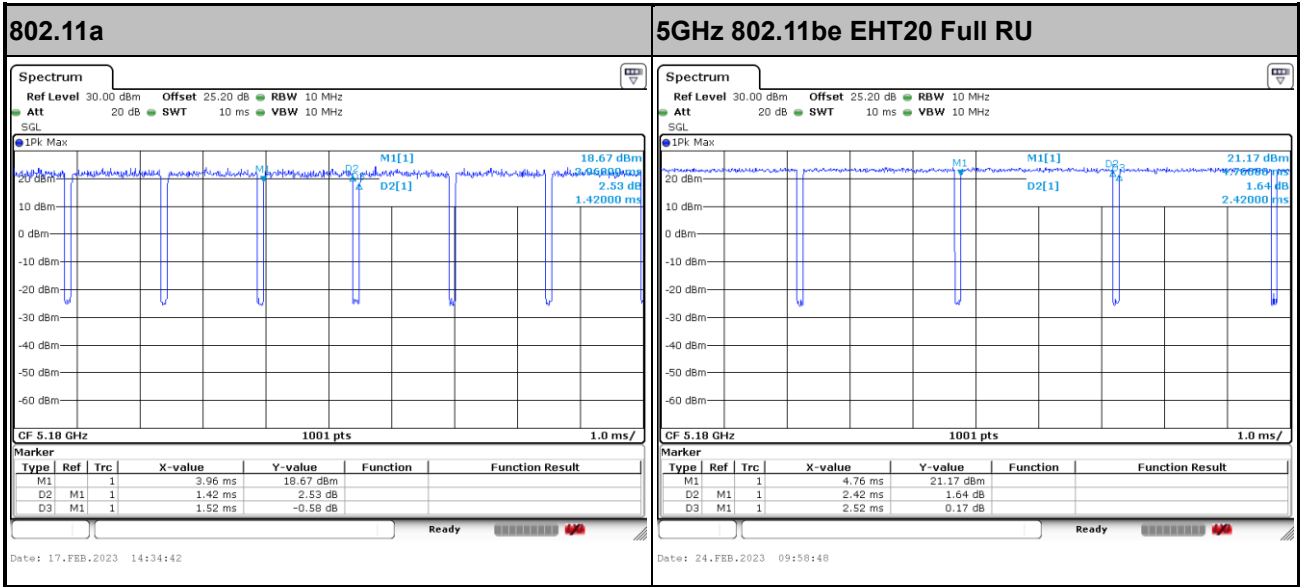

5GHz 802.11be EHT80 Full RU

5GHz 802.11be EHT80 Puncture20RU8

5GHz 802.11be EHT160 Full RU

5GHz 802.11be EHT160 Puncture20RU128

**<For Conducted test>****<For Band 4>**

| Antenna | Band | Duty Cycle(%) | T(us) | Duty Factor(dB) |
|---------|---|---------------|-------|-----------------|
| 3+4 | 802.11a for Ant 3 | 94.08 | 1430 | 0.27 |
| 3+4 | 802.11a for Ant 4 | 93.42 | 1420 | 0.30 |
| 3+4 | 5GHz 802.11be EHT20 Full RU for Ant 3 | 96.03 | 2420 | 0.18 |
| 3+4 | 5GHz 802.11be EHT20 Full RU for Ant 4 | 96.03 | 2420 | 0.18 |
| 3+4 | 5GHz 802.11be EHT20 26 RU for Ant 3 | 89.47 | 850 | 0.48 |
| 3+4 | 5GHz 802.11be EHT20 26 RU for Ant 4 | 89.47 | 850 | 0.48 |
| 3+4 | 5GHz 802.11be EHT20 52 RU for Ant 3 | 88.64 | 780 | 0.52 |
| 3+4 | 5GHz 802.11be EHT20 52 RU for Ant 4 | 88.51 | 770 | 0.53 |
| 3+4 | 5GHz 802.11be EHT20 106 RU for Ant 3 | 87.34 | 690 | 0.59 |
| 3+4 | 5GHz 802.11be EHT20 106 RU for Ant 4 | 88.61 | 700 | 0.53 |
| 3+4 | 5GHz 802.11be EHT20 52+26RU70 for Ant 3 | 94.12 | 1760 | 0.26 |
| 3+4 | 5GHz 802.11be EHT20 52+26RU70 for Ant 4 | 94.65 | 1770 | 0.24 |
| 3+4 | 5GHz 802.11be EHT20 106+26RU82 for Ant 3 | 91.23 | 1040 | 0.40 |
| 3+4 | 5GHz 802.11be EHT20 106+26RU82 for Ant 4 | 91.23 | 1040 | 0.40 |
| 3+4 | 5GHz 802.11be EHT40 Full RU for Ant 3 | 92.59 | 1250 | 0.33 |
| 3+4 | 5GHz 802.11be EHT40 Full RU for Ant 4 | 92.59 | 1250 | 0.33 |
| 3+4 | 5GHz 802.11be EHT80 Full RU for Ant 3 | 90.65 | 970 | 0.43 |
| 3+4 | 5GHz 802.11be EHT80 Full RU for Ant 4 | 90.65 | 970 | 0.43 |
| 3+4 | 5GHz 802.11be EHT80 Puncture20RU8 for Ant 3 | 92.96 | 1320 | 0.32 |
| 3+4 | 5GHz 802.11be EHT80 Puncture20RU8 for Ant 4 | 92.96 | 1320 | 0.32 |

MIMO <Ant. 3>

5GHz 802.11be EHT20 106 RU

5GHz 802.11be EHT20 MRU 52T+26T70

5GHz 802.11be EHT20 MRU 106T+26T82

5GHz 802.11be EHT40 Full RU

MIMO <Ant. 4>

— THE END —