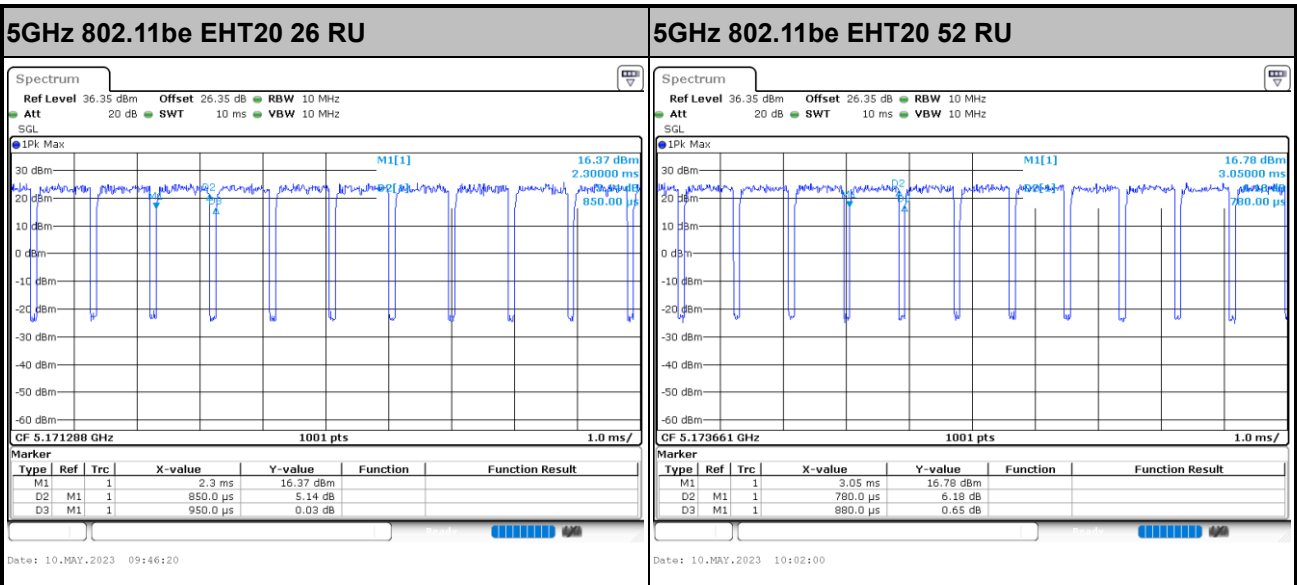

MIMO <Ant. 3>