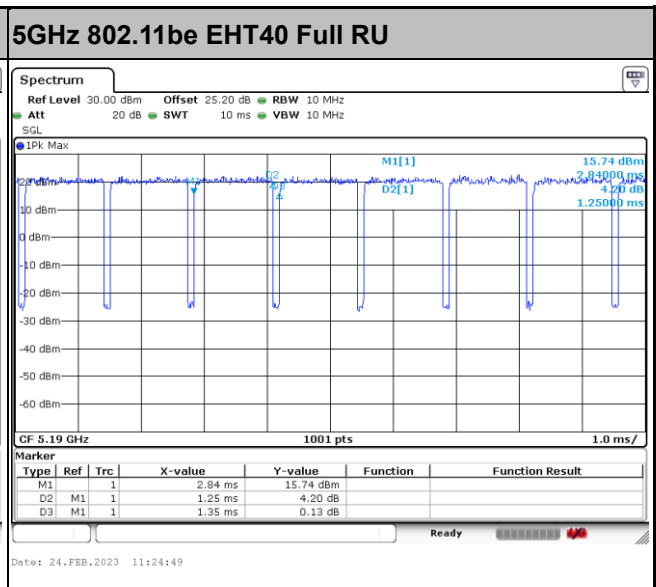

5GHz 802.11be EHT80 Full RU

5GHz 802.11be EHT80 Puncture20RU8

5GHz 802.11be EHT160 Full RU

5GHz 802.11be EHT160 Puncture20RU128

**<For Conducted test>****<For Band 4>**

| Antenna | Band | Duty Cycle(%) | T(us) | Duty Factor(dB) |
|---------|---|---------------|-------|-----------------|
| 3+4 | 802.11a for Ant 3 | 94.08 | 1430 | 0.27 |
| 3+4 | 802.11a for Ant 4 | 93.42 | 1420 | 0.30 |
| 3+4 | 5GHz 802.11be EHT20 Full RU for Ant 3 | 96.03 | 2420 | 0.18 |
| 3+4 | 5GHz 802.11be EHT20 Full RU for Ant 4 | 96.03 | 2420 | 0.18 |
| 3+4 | 5GHz 802.11be EHT20 26 RU for Ant 3 | 89.47 | 850 | 0.48 |
| 3+4 | 5GHz 802.11be EHT20 26 RU for Ant 4 | 89.47 | 850 | 0.48 |
| 3+4 | 5GHz 802.11be EHT20 52 RU for Ant 3 | 88.64 | 780 | 0.52 |
| 3+4 | 5GHz 802.11be EHT20 52 RU for Ant 4 | 88.51 | 770 | 0.53 |
| 3+4 | 5GHz 802.11be EHT20 106 RU for Ant 3 | 87.34 | 690 | 0.59 |
| 3+4 | 5GHz 802.11be EHT20 106 RU for Ant 4 | 88.61 | 700 | 0.53 |
| 3+4 | 5GHz 802.11be EHT20 52+26RU70 for Ant 3 | 94.12 | 1760 | 0.26 |
| 3+4 | 5GHz 802.11be EHT20 52+26RU70 for Ant 4 | 94.65 | 1770 | 0.24 |
| 3+4 | 5GHz 802.11be EHT20 106+26RU82 for Ant 3 | 91.23 | 1040 | 0.40 |
| 3+4 | 5GHz 802.11be EHT20 106+26RU82 for Ant 4 | 91.23 | 1040 | 0.40 |
| 3+4 | 5GHz 802.11be EHT40 Full RU for Ant 3 | 92.59 | 1250 | 0.33 |
| 3+4 | 5GHz 802.11be EHT40 Full RU for Ant 4 | 92.59 | 1250 | 0.33 |
| 3+4 | 5GHz 802.11be EHT80 Full RU for Ant 3 | 90.65 | 970 | 0.43 |
| 3+4 | 5GHz 802.11be EHT80 Full RU for Ant 4 | 90.65 | 970 | 0.43 |
| 3+4 | 5GHz 802.11be EHT80 Puncture20RU8 for Ant 3 | 92.96 | 1320 | 0.32 |
| 3+4 | 5GHz 802.11be EHT80 Puncture20RU8 for Ant 4 | 92.96 | 1320 | 0.32 |

MIMO <Ant. 3>

5GHz 802.11be EHT20 106 RU

5GHz 802.11be EHT20 MRU 52T+26T70

5GHz 802.11be EHT20 MRU 106T+26T82

5GHz 802.11be EHT40 Full RU

MIMO <Ant. 4>

— THE END —