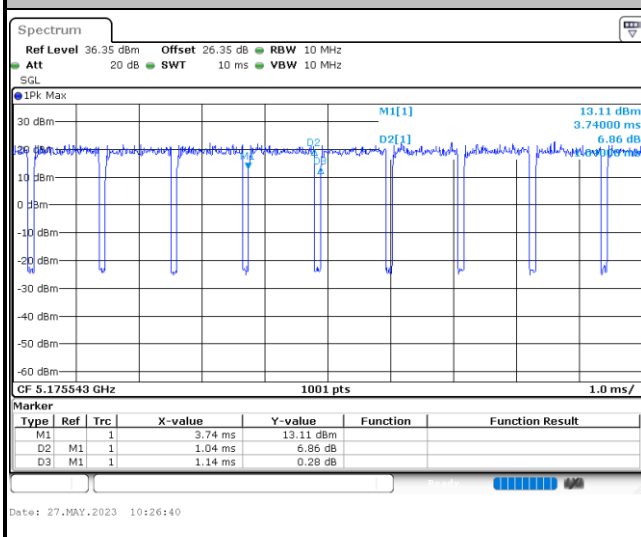

5GHz 802.11be EHT80 Full RU

5GHz 802.11be EHT80 Puncture20RU8

5GHz 802.11be EHT160 Full RU

5GHz 802.11be EHT160 Puncture20RU128

**<For Conducted test>****<For Band 4>**

| Antenna | Band | Duty Cycle(%) | T(us) | Duty Factor(dB) |
|---------|---|---------------|-------|-----------------|
| 3+4 | 802.11a for Ant 3 | 94.08 | 1430 | 0.27 |
| 3+4 | 802.11a for Ant 4 | 93.42 | 1420 | 0.30 |
| 3+4 | 5GHz 802.11be EHT20 Full RU for Ant 3 | 96.03 | 2420 | 0.18 |
| 3+4 | 5GHz 802.11be EHT20 Full RU for Ant 4 | 96.03 | 2420 | 0.18 |
| 3+4 | 5GHz 802.11be EHT20 26 RU for Ant 3 | 89.47 | 850 | 0.48 |
| 3+4 | 5GHz 802.11be EHT20 26 RU for Ant 4 | 89.47 | 850 | 0.48 |
| 3+4 | 5GHz 802.11be EHT20 52 RU for Ant 3 | 88.64 | 780 | 0.52 |
| 3+4 | 5GHz 802.11be EHT20 52 RU for Ant 4 | 88.51 | 770 | 0.53 |
| 3+4 | 5GHz 802.11be EHT20 106 RU for Ant 3 | 87.34 | 690 | 0.59 |
| 3+4 | 5GHz 802.11be EHT20 106 RU for Ant 4 | 88.61 | 700 | 0.53 |
| 3+4 | 5GHz 802.11be EHT20 52+26RU70 for Ant 3 | 94.12 | 1760 | 0.26 |
| 3+4 | 5GHz 802.11be EHT20 52+26RU70 for Ant 4 | 94.65 | 1770 | 0.24 |
| 3+4 | 5GHz 802.11be EHT20 106+26RU82 for Ant 3 | 91.23 | 1040 | 0.40 |
| 3+4 | 5GHz 802.11be EHT20 106+26RU82 for Ant 4 | 91.23 | 1040 | 0.40 |
| 3+4 | 5GHz 802.11be EHT40 Full RU for Ant 3 | 92.59 | 1250 | 0.33 |
| 3+4 | 5GHz 802.11be EHT40 Full RU for Ant 4 | 92.59 | 1250 | 0.33 |
| 3+4 | 5GHz 802.11be EHT80 Full RU for Ant 3 | 90.65 | 970 | 0.43 |
| 3+4 | 5GHz 802.11be EHT80 Full RU for Ant 4 | 90.65 | 970 | 0.43 |
| 3+4 | 5GHz 802.11be EHT80 Puncture20RU8 for Ant 3 | 92.96 | 1320 | 0.32 |
| 3+4 | 5GHz 802.11be EHT80 Puncture20RU8 for Ant 4 | 92.96 | 1320 | 0.32 |

MIMO <Ant. 3>

5GHz 802.11be EHT20 106 RU

5GHz 802.11be EHT20 MRU 52T+26T70

5GHz 802.11be EHT20 MRU 106T+26T82

5GHz 802.11be EHT40 Full RU

MIMO <Ant. 4>

— THE END —