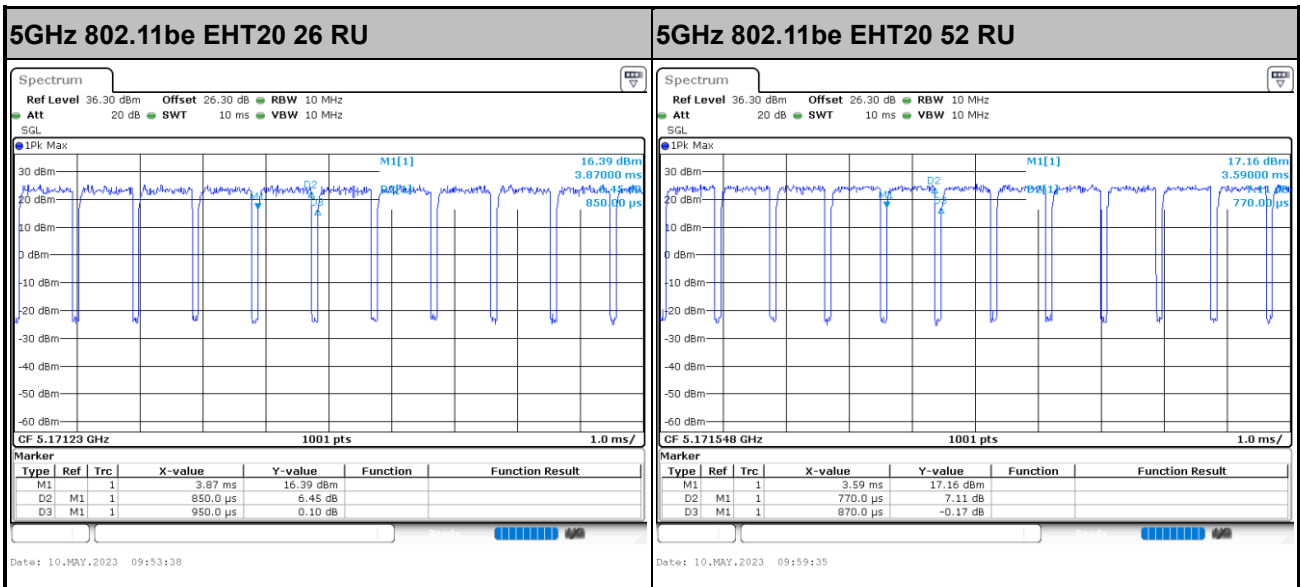

5GHz 802.11be EHT80 Full RU

5GHz 802.11be EHT80 Puncture20RU8

5GHz 802.11be EHT160 Full RU

5GHz 802.11be EHT160 Puncture20RU128

**<For Conducted test>****<For Band 4>**

| Antenna | Band | Duty Cycle(%) | T(us) | Duty Factor(dB) |
|---------|---|---------------|-------|-----------------|
| 3+4 | 802.11a for Ant 3 | 94.08 | 1430 | 0.27 |
| 3+4 | 802.11a for Ant 4 | 93.42 | 1420 | 0.30 |
| 3+4 | 5GHz 802.11be EHT20 Full RU for Ant 3 | 96.03 | 2420 | 0.18 |
| 3+4 | 5GHz 802.11be EHT20 Full RU for Ant 4 | 96.03 | 2420 | 0.18 |
| 3+4 | 5GHz 802.11be EHT20 26 RU for Ant 3 | 89.47 | 850 | 0.48 |
| 3+4 | 5GHz 802.11be EHT20 26 RU for Ant 4 | 89.47 | 850 | 0.48 |
| 3+4 | 5GHz 802.11be EHT20 52 RU for Ant 3 | 88.64 | 780 | 0.52 |
| 3+4 | 5GHz 802.11be EHT20 52 RU for Ant 4 | 88.51 | 770 | 0.53 |
| 3+4 | 5GHz 802.11be EHT20 106 RU for Ant 3 | 87.34 | 690 | 0.59 |
| 3+4 | 5GHz 802.11be EHT20 106 RU for Ant 4 | 88.61 | 700 | 0.53 |
| 3+4 | 5GHz 802.11be EHT20 52+26RU70 for Ant 3 | 94.12 | 1760 | 0.26 |
| 3+4 | 5GHz 802.11be EHT20 52+26RU70 for Ant 4 | 94.65 | 1770 | 0.24 |
| 3+4 | 5GHz 802.11be EHT20 106+26RU82 for Ant 3 | 91.23 | 1040 | 0.40 |
| 3+4 | 5GHz 802.11be EHT20 106+26RU82 for Ant 4 | 91.23 | 1040 | 0.40 |
| 3+4 | 5GHz 802.11be EHT40 Full RU for Ant 3 | 92.59 | 1250 | 0.33 |
| 3+4 | 5GHz 802.11be EHT40 Full RU for Ant 4 | 92.59 | 1250 | 0.33 |
| 3+4 | 5GHz 802.11be EHT80 Full RU for Ant 3 | 90.65 | 970 | 0.43 |
| 3+4 | 5GHz 802.11be EHT80 Full RU for Ant 4 | 90.65 | 970 | 0.43 |
| 3+4 | 5GHz 802.11be EHT80 Puncture20RU8 for Ant 3 | 92.96 | 1320 | 0.32 |
| 3+4 | 5GHz 802.11be EHT80 Puncture20RU8 for Ant 4 | 92.96 | 1320 | 0.32 |

MIMO <Ant. 3>

5GHz 802.11be EHT20 106 RU

5GHz 802.11be EHT20 MRU 52T+26T70

5GHz 802.11be EHT20 MRU 106T+26T82

5GHz 802.11be EHT40 Full RU

MIMO <Ant. 4>

— THE END —