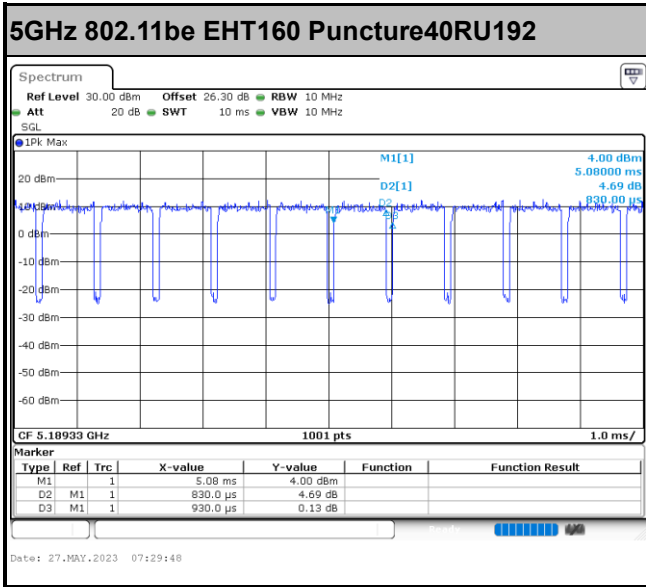

5GHz 802.11be EHT80 Full RU

5GHz 802.11be EHT80 Puncture20RU8

5GHz 802.11be EHT160 Full RU

5GHz 802.11be EHT160 Puncture20RU128

**<For Conducted test>****<For Band 4>**

| Antenna | Band | Duty Cycle(%) | T(us) | Duty Factor(dB) |
|---------|---|---------------|-------|-----------------|
| 3+4 | 802.11a for Ant 3 | 94.08 | 1430 | 0.27 |
| 3+4 | 802.11a for Ant 4 | 93.42 | 1420 | 0.30 |
| 3+4 | 5GHz 802.11be EHT20 Full RU for Ant 3 | 96.03 | 2420 | 0.18 |
| 3+4 | 5GHz 802.11be EHT20 Full RU for Ant 4 | 96.03 | 2420 | 0.18 |
| 3+4 | 5GHz 802.11be EHT20 26 RU for Ant 3 | 89.47 | 850 | 0.48 |
| 3+4 | 5GHz 802.11be EHT20 26 RU for Ant 4 | 89.47 | 850 | 0.48 |
| 3+4 | 5GHz 802.11be EHT20 52 RU for Ant 3 | 88.64 | 780 | 0.52 |
| 3+4 | 5GHz 802.11be EHT20 52 RU for Ant 4 | 88.51 | 770 | 0.53 |
| 3+4 | 5GHz 802.11be EHT20 106 RU for Ant 3 | 87.34 | 690 | 0.59 |
| 3+4 | 5GHz 802.11be EHT20 106 RU for Ant 4 | 88.61 | 700 | 0.53 |
| 3+4 | 5GHz 802.11be EHT20 52+26RU70 for Ant 3 | 94.12 | 1760 | 0.26 |
| 3+4 | 5GHz 802.11be EHT20 52+26RU70 for Ant 4 | 94.65 | 1770 | 0.24 |
| 3+4 | 5GHz 802.11be EHT20 106+26RU82 for Ant 3 | 91.23 | 1040 | 0.40 |
| 3+4 | 5GHz 802.11be EHT20 106+26RU82 for Ant 4 | 91.23 | 1040 | 0.40 |
| 3+4 | 5GHz 802.11be EHT40 Full RU for Ant 3 | 92.59 | 1250 | 0.33 |
| 3+4 | 5GHz 802.11be EHT40 Full RU for Ant 4 | 92.59 | 1250 | 0.33 |
| 3+4 | 5GHz 802.11be EHT80 Full RU for Ant 3 | 90.65 | 970 | 0.43 |
| 3+4 | 5GHz 802.11be EHT80 Full RU for Ant 4 | 90.65 | 970 | 0.43 |
| 3+4 | 5GHz 802.11be EHT80 Puncture20RU8 for Ant 3 | 92.96 | 1320 | 0.32 |
| 3+4 | 5GHz 802.11be EHT80 Puncture20RU8 for Ant 4 | 92.96 | 1320 | 0.32 |