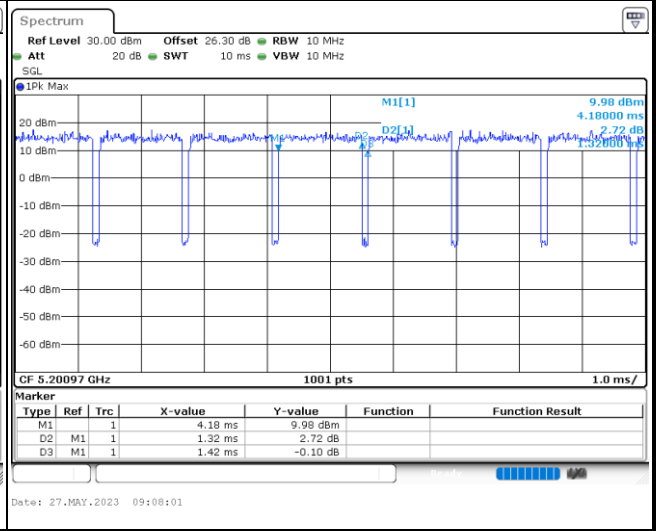

5GHz 802.11be EHT80 Full RU

5GHz 802.11be EHT80 Puncture20RU8

5GHz 802.11be EHT160 Full RU

5GHz 802.11be EHT160 Puncture20RU128

**<For Conducted test>****<For Band 4>**

| Antenna | Band | Duty Cycle(%) | T(us) | Duty Factor(dB) |
|---------|---|---------------|-------|-----------------|
| 3+4 | 802.11a for Ant 3 | 94.08 | 1430 | 0.27 |
| 3+4 | 802.11a for Ant 4 | 93.42 | 1420 | 0.30 |
| 3+4 | 5GHz 802.11be EHT20 Full RU for Ant 3 | 96.03 | 2420 | 0.18 |
| 3+4 | 5GHz 802.11be EHT20 Full RU for Ant 4 | 96.03 | 2420 | 0.18 |
| 3+4 | 5GHz 802.11be EHT20 26 RU for Ant 3 | 89.47 | 850 | 0.48 |
| 3+4 | 5GHz 802.11be EHT20 26 RU for Ant 4 | 89.47 | 850 | 0.48 |
| 3+4 | 5GHz 802.11be EHT20 52 RU for Ant 3 | 88.64 | 780 | 0.52 |
| 3+4 | 5GHz 802.11be EHT20 52 RU for Ant 4 | 88.51 | 770 | 0.53 |
| 3+4 | 5GHz 802.11be EHT20 106 RU for Ant 3 | 87.34 | 690 | 0.59 |
| 3+4 | 5GHz 802.11be EHT20 106 RU for Ant 4 | 88.61 | 700 | 0.53 |
| 3+4 | 5GHz 802.11be EHT20 52+26RU70 for Ant 3 | 94.12 | 1760 | 0.26 |
| 3+4 | 5GHz 802.11be EHT20 52+26RU70 for Ant 4 | 94.65 | 1770 | 0.24 |
| 3+4 | 5GHz 802.11be EHT20 106+26RU82 for Ant 3 | 91.23 | 1040 | 0.40 |
| 3+4 | 5GHz 802.11be EHT20 106+26RU82 for Ant 4 | 91.23 | 1040 | 0.40 |
| 3+4 | 5GHz 802.11be EHT40 Full RU for Ant 3 | 92.59 | 1250 | 0.33 |
| 3+4 | 5GHz 802.11be EHT40 Full RU for Ant 4 | 92.59 | 1250 | 0.33 |
| 3+4 | 5GHz 802.11be EHT80 Full RU for Ant 3 | 90.65 | 970 | 0.43 |
| 3+4 | 5GHz 802.11be EHT80 Full RU for Ant 4 | 90.65 | 970 | 0.43 |
| 3+4 | 5GHz 802.11be EHT80 Puncture20RU8 for Ant 3 | 92.96 | 1320 | 0.32 |
| 3+4 | 5GHz 802.11be EHT80 Puncture20RU8 for Ant 4 | 92.96 | 1320 | 0.32 |