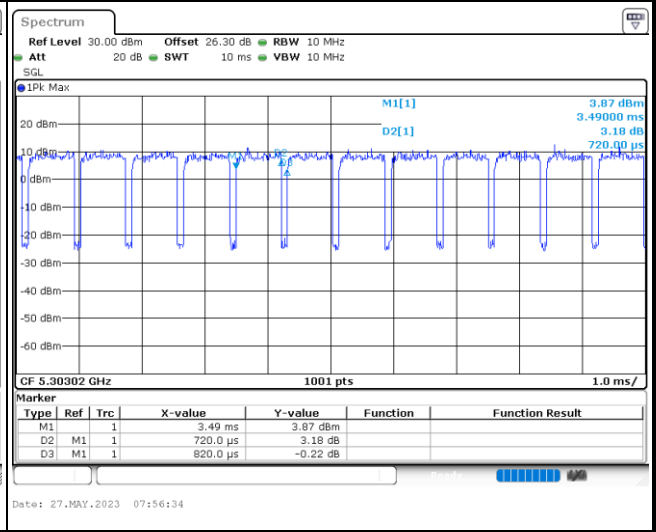

5GHz 802.11be EHT80 Full RU

5GHz 802.11be EHT80 Puncture20RU8

5GHz 802.11be EHT160 Full RU

5GHz 802.11be EHT160 Puncture20RU128

**<For Conducted test>****<For Band 4>**

| Antenna | Band | Duty Cycle(%) | T(us) | Duty Factor(dB) |
|---------|---|---------------|-------|-----------------|
| 3+4 | 802.11a for Ant 3 | 94.08 | 1430 | 0.27 |
| 3+4 | 802.11a for Ant 4 | 93.42 | 1420 | 0.30 |
| 3+4 | 5GHz 802.11be EHT20 Full RU for Ant 3 | 96.03 | 2420 | 0.18 |
| 3+4 | 5GHz 802.11be EHT20 Full RU for Ant 4 | 96.03 | 2420 | 0.18 |
| 3+4 | 5GHz 802.11be EHT20 26 RU for Ant 3 | 89.47 | 850 | 0.48 |
| 3+4 | 5GHz 802.11be EHT20 26 RU for Ant 4 | 89.47 | 850 | 0.48 |
| 3+4 | 5GHz 802.11be EHT20 52 RU for Ant 3 | 88.64 | 780 | 0.52 |
| 3+4 | 5GHz 802.11be EHT20 52 RU for Ant 4 | 88.51 | 770 | 0.53 |
| 3+4 | 5GHz 802.11be EHT20 106 RU for Ant 3 | 87.34 | 690 | 0.59 |
| 3+4 | 5GHz 802.11be EHT20 106 RU for Ant 4 | 88.61 | 700 | 0.53 |
| 3+4 | 5GHz 802.11be EHT20 52+26RU70 for Ant 3 | 94.12 | 1760 | 0.26 |
| 3+4 | 5GHz 802.11be EHT20 52+26RU70 for Ant 4 | 94.65 | 1770 | 0.24 |
| 3+4 | 5GHz 802.11be EHT20 106+26RU82 for Ant 3 | 91.23 | 1040 | 0.40 |
| 3+4 | 5GHz 802.11be EHT20 106+26RU82 for Ant 4 | 91.23 | 1040 | 0.40 |
| 3+4 | 5GHz 802.11be EHT40 Full RU for Ant 3 | 92.59 | 1250 | 0.33 |
| 3+4 | 5GHz 802.11be EHT40 Full RU for Ant 4 | 92.59 | 1250 | 0.33 |
| 3+4 | 5GHz 802.11be EHT80 Full RU for Ant 3 | 90.65 | 970 | 0.43 |
| 3+4 | 5GHz 802.11be EHT80 Full RU for Ant 4 | 90.65 | 970 | 0.43 |
| 3+4 | 5GHz 802.11be EHT80 Puncture20RU8 for Ant 3 | 92.96 | 1320 | 0.32 |
| 3+4 | 5GHz 802.11be EHT80 Puncture20RU8 for Ant 4 | 92.96 | 1320 | 0.32 |