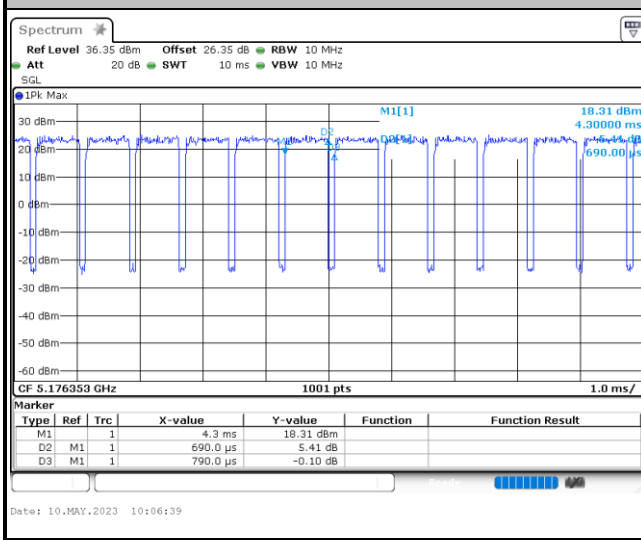

5GHz 802.11be EHT20 106 RU