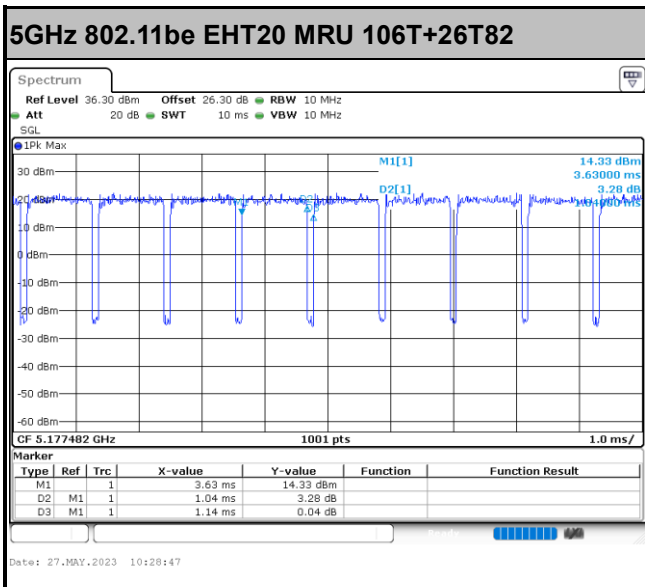

5GHz 802.11be EHT80 Full RU

5GHz 802.11be EHT80 Puncture20RU8

5GHz 802.11be EHT160 Full RU

5GHz 802.11be EHT160 Puncture20RU128

**<For Conducted test>****<For Band 4>**

| Antenna | Band | Duty Cycle(%) | T(us) | Duty Factor(dB) |
|---------|---|---------------|-------|-----------------|
| 3+4 | 802.11a for Ant 3 | 94.08 | 1430 | 0.27 |
| 3+4 | 802.11a for Ant 4 | 93.42 | 1420 | 0.30 |
| 3+4 | 5GHz 802.11be EHT20 Full RU for Ant 3 | 96.03 | 2420 | 0.18 |
| 3+4 | 5GHz 802.11be EHT20 Full RU for Ant 4 | 96.03 | 2420 | 0.18 |
| 3+4 | 5GHz 802.11be EHT20 26 RU for Ant 3 | 89.47 | 850 | 0.48 |
| 3+4 | 5GHz 802.11be EHT20 26 RU for Ant 4 | 89.47 | 850 | 0.48 |
| 3+4 | 5GHz 802.11be EHT20 52 RU for Ant 3 | 88.64 | 780 | 0.52 |
| 3+4 | 5GHz 802.11be EHT20 52 RU for Ant 4 | 88.51 | 770 | 0.53 |
| 3+4 | 5GHz 802.11be EHT20 106 RU for Ant 3 | 87.34 | 690 | 0.59 |
| 3+4 | 5GHz 802.11be EHT20 106 RU for Ant 4 | 88.61 | 700 | 0.53 |
| 3+4 | 5GHz 802.11be EHT20 52+26RU70 for Ant 3 | 94.12 | 1760 | 0.26 |
| 3+4 | 5GHz 802.11be EHT20 52+26RU70 for Ant 4 | 94.65 | 1770 | 0.24 |
| 3+4 | 5GHz 802.11be EHT20 106+26RU82 for Ant 3 | 91.23 | 1040 | 0.40 |
| 3+4 | 5GHz 802.11be EHT20 106+26RU82 for Ant 4 | 91.23 | 1040 | 0.40 |
| 3+4 | 5GHz 802.11be EHT40 Full RU for Ant 3 | 92.59 | 1250 | 0.33 |
| 3+4 | 5GHz 802.11be EHT40 Full RU for Ant 4 | 92.59 | 1250 | 0.33 |
| 3+4 | 5GHz 802.11be EHT80 Full RU for Ant 3 | 90.65 | 970 | 0.43 |
| 3+4 | 5GHz 802.11be EHT80 Full RU for Ant 4 | 90.65 | 970 | 0.43 |
| 3+4 | 5GHz 802.11be EHT80 Puncture20RU8 for Ant 3 | 92.96 | 1320 | 0.32 |
| 3+4 | 5GHz 802.11be EHT80 Puncture20RU8 for Ant 4 | 92.96 | 1320 | 0.32 |

MIMO <Ant. 3>

5GHz 802.11be EHT20 106 RU

5GHz 802.11be EHT20 MRU 52T+26T70

5GHz 802.11be EHT20 MRU 106T+26T82

5GHz 802.11be EHT40 Full RU

MIMO <Ant. 4>

— THE END —