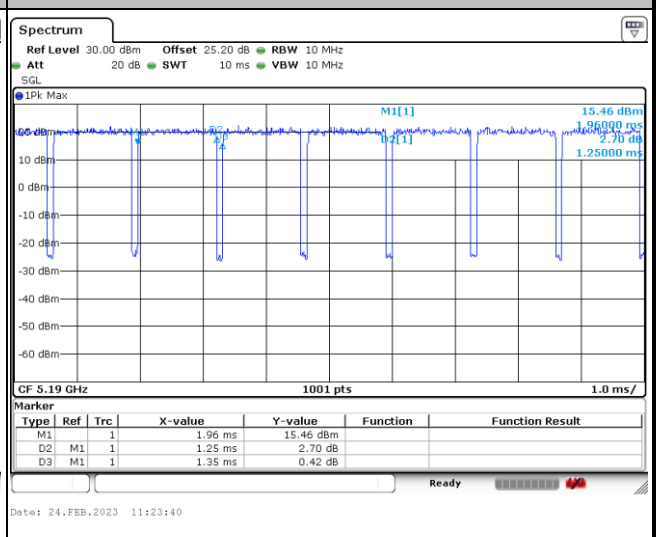

5GHz 802.11be EHT80 Full RU

5GHz 802.11be EHT80 Puncture20RU8

5GHz 802.11be EHT160 Full RU

5GHz 802.11be EHT160 Puncture20RU128

**<For Conducted test>****<For Band 4>**

| Antenna | Band | Duty Cycle(%) | T(us) | Duty Factor(dB) |
|---------|---|---------------|-------|-----------------|
| 3+4 | 802.11a for Ant 3 | 94.08 | 1430 | 0.27 |
| 3+4 | 802.11a for Ant 4 | 93.42 | 1420 | 0.30 |
| 3+4 | 5GHz 802.11be EHT20 Full RU for Ant 3 | 96.03 | 2420 | 0.18 |
| 3+4 | 5GHz 802.11be EHT20 Full RU for Ant 4 | 96.03 | 2420 | 0.18 |
| 3+4 | 5GHz 802.11be EHT20 26 RU for Ant 3 | 89.47 | 850 | 0.48 |
| 3+4 | 5GHz 802.11be EHT20 26 RU for Ant 4 | 89.47 | 850 | 0.48 |
| 3+4 | 5GHz 802.11be EHT20 52 RU for Ant 3 | 88.64 | 780 | 0.52 |
| 3+4 | 5GHz 802.11be EHT20 52 RU for Ant 4 | 88.51 | 770 | 0.53 |
| 3+4 | 5GHz 802.11be EHT20 106 RU for Ant 3 | 87.34 | 690 | 0.59 |
| 3+4 | 5GHz 802.11be EHT20 106 RU for Ant 4 | 88.61 | 700 | 0.53 |
| 3+4 | 5GHz 802.11be EHT20 52+26RU70 for Ant 3 | 94.12 | 1760 | 0.26 |
| 3+4 | 5GHz 802.11be EHT20 52+26RU70 for Ant 4 | 94.65 | 1770 | 0.24 |
| 3+4 | 5GHz 802.11be EHT20 106+26RU82 for Ant 3 | 91.23 | 1040 | 0.40 |
| 3+4 | 5GHz 802.11be EHT20 106+26RU82 for Ant 4 | 91.23 | 1040 | 0.40 |
| 3+4 | 5GHz 802.11be EHT40 Full RU for Ant 3 | 92.59 | 1250 | 0.33 |
| 3+4 | 5GHz 802.11be EHT40 Full RU for Ant 4 | 92.59 | 1250 | 0.33 |
| 3+4 | 5GHz 802.11be EHT80 Full RU for Ant 3 | 90.65 | 970 | 0.43 |
| 3+4 | 5GHz 802.11be EHT80 Full RU for Ant 4 | 90.65 | 970 | 0.43 |
| 3+4 | 5GHz 802.11be EHT80 Puncture20RU8 for Ant 3 | 92.96 | 1320 | 0.32 |
| 3+4 | 5GHz 802.11be EHT80 Puncture20RU8 for Ant 4 | 92.96 | 1320 | 0.32 |

MIMO <Ant. 3>

5GHz 802.11be EHT20 106 RU

5GHz 802.11be EHT20 MRU 52T+26T70

5GHz 802.11be EHT20 MRU 106T+26T82

5GHz 802.11be EHT40 Full RU

MIMO <Ant. 4>

— THE END —