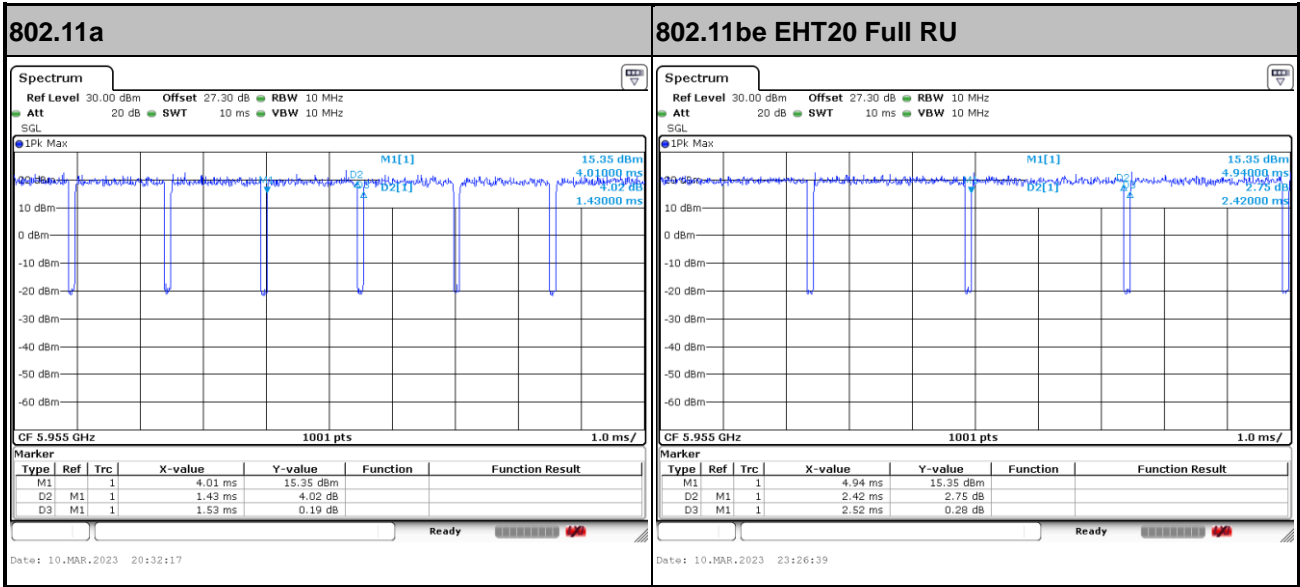

MIMO <Ant. 3>

MIMO <Ant. 4>

802.11be EHT80 Full RU

802.11be EHT80 Puncture 20RU8

802.11be EHT160 Full RU

802.11be EHT160 Puncture 20RU128

—THE END—