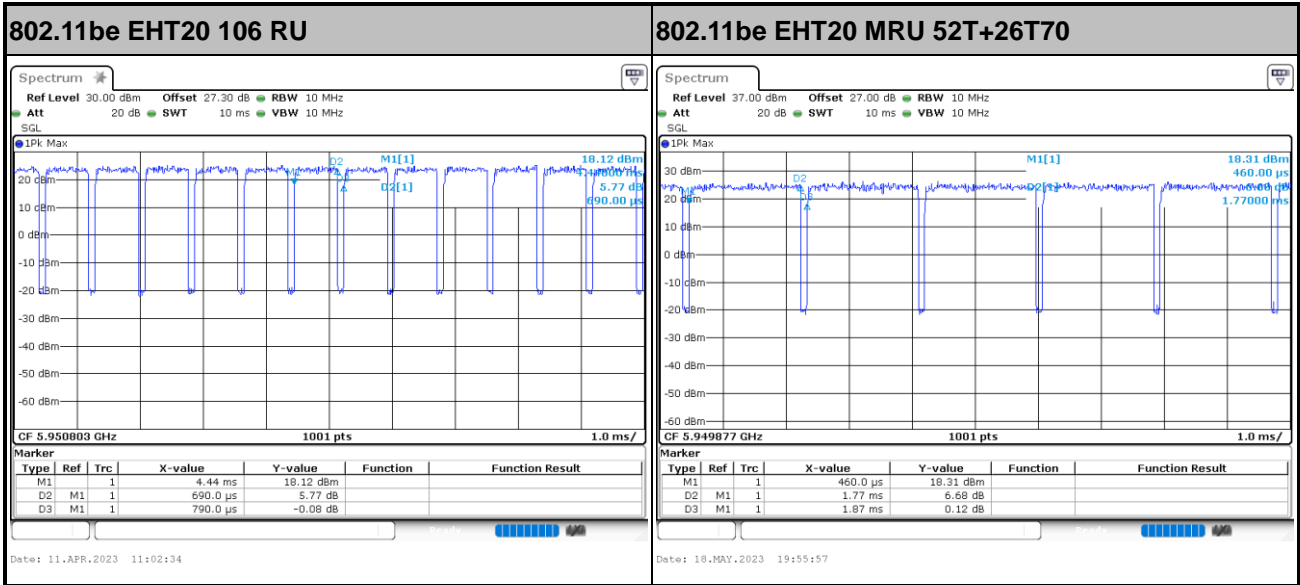

MIMO <Ant. 3>

MIMO <Ant. 4>

802.11be EHT80 Full RU

802.11be EHT80 Puncture 20RU8

802.11be EHT160 Full RU

802.11be EHT160 Puncture 20RU128

—THE END—