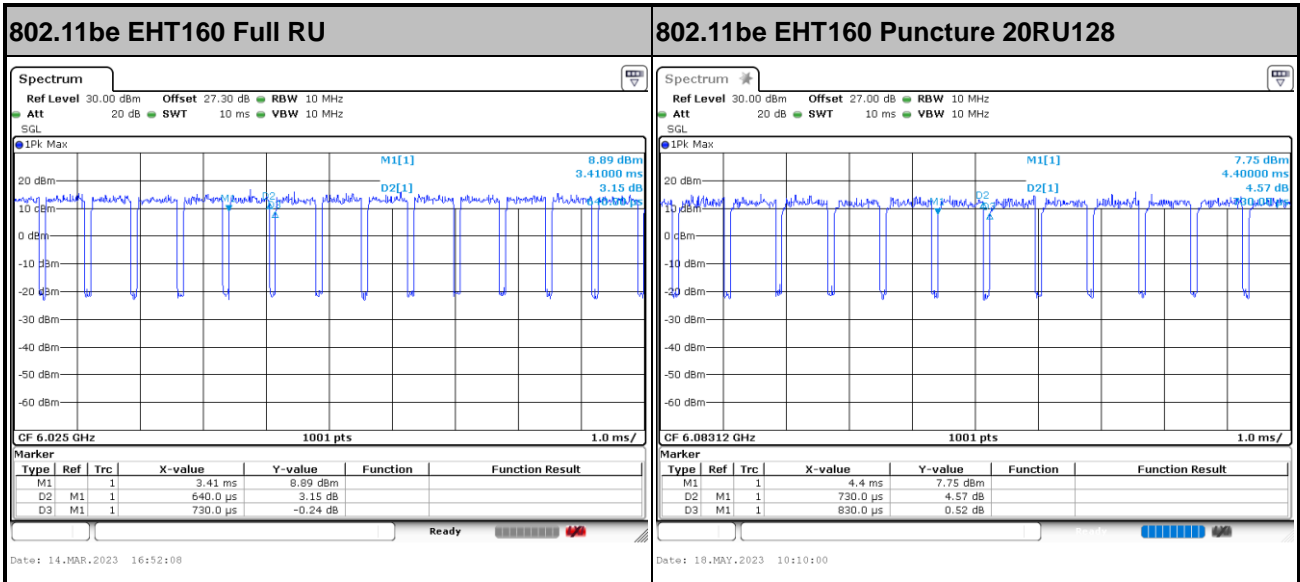

MIMO <Ant. 3>

MIMO <Ant. 4>

802.11be EHT80 Full RU

802.11be EHT80 Puncture 20RU8

802.11be EHT160 Full RU

802.11be EHT160 Puncture 20RU128

—THE END—