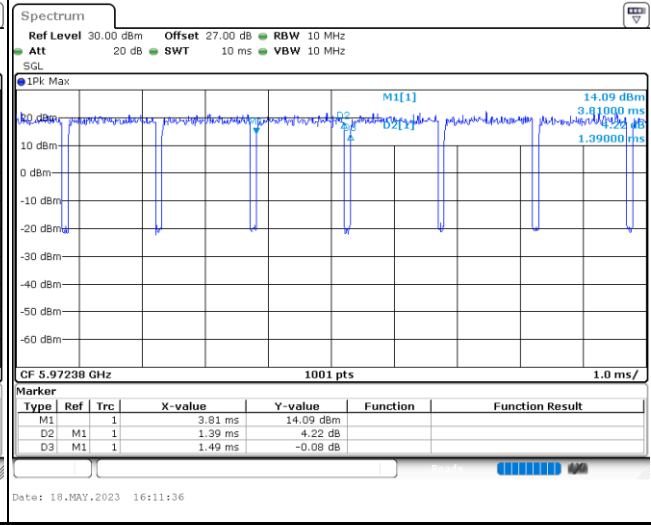

MIMO <Ant. 3>

MIMO <Ant. 4>

802.11be EHT80 Full RU

802.11be EHT80 Puncture 20RU8

802.11be EHT160 Full RU

802.11be EHT160 Puncture 20RU128

—THE END—