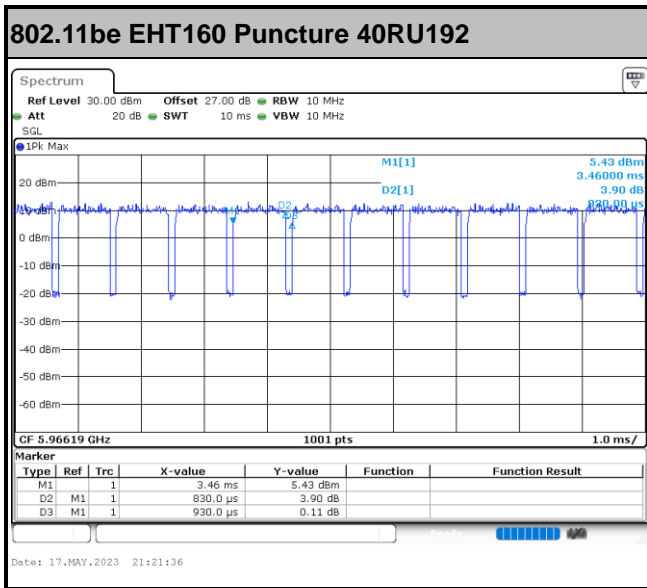

MIMO <Ant. 3>

MIMO <Ant. 4>

802.11be EHT80 Full RU

802.11be EHT80 Puncture 20RU8

802.11be EHT160 Full RU

802.11be EHT160 Puncture 20RU128

—THE END—