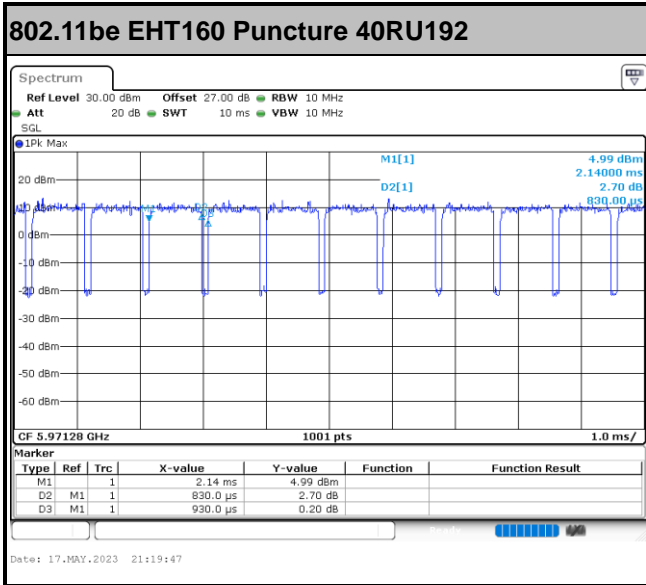

MIMO <Ant. 3>

MIMO <Ant. 4>

802.11be EHT80 Full RU

802.11be EHT80 Puncture 20RU8

802.11be EHT160 Full RU

802.11be EHT160 Puncture 20RU128

—THE END—