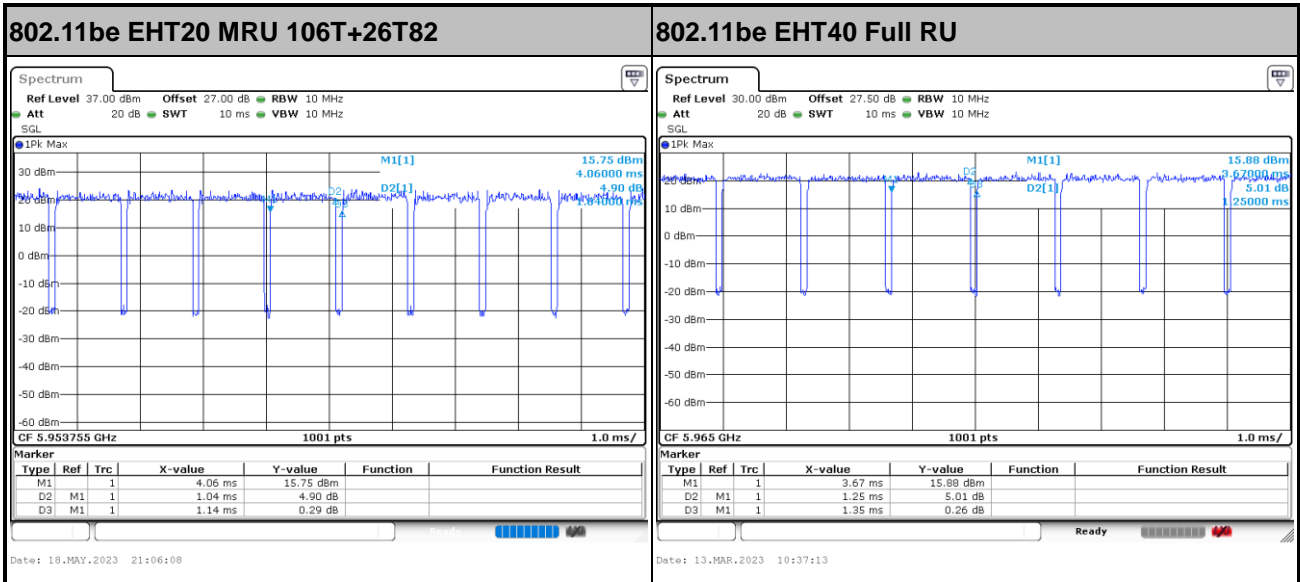

MIMO <Ant. 3>

MIMO <Ant. 4>

802.11be EHT80 Full RU

802.11be EHT80 Puncture 20RU8

802.11be EHT160 Full RU

802.11be EHT160 Puncture 20RU128

—THE END—