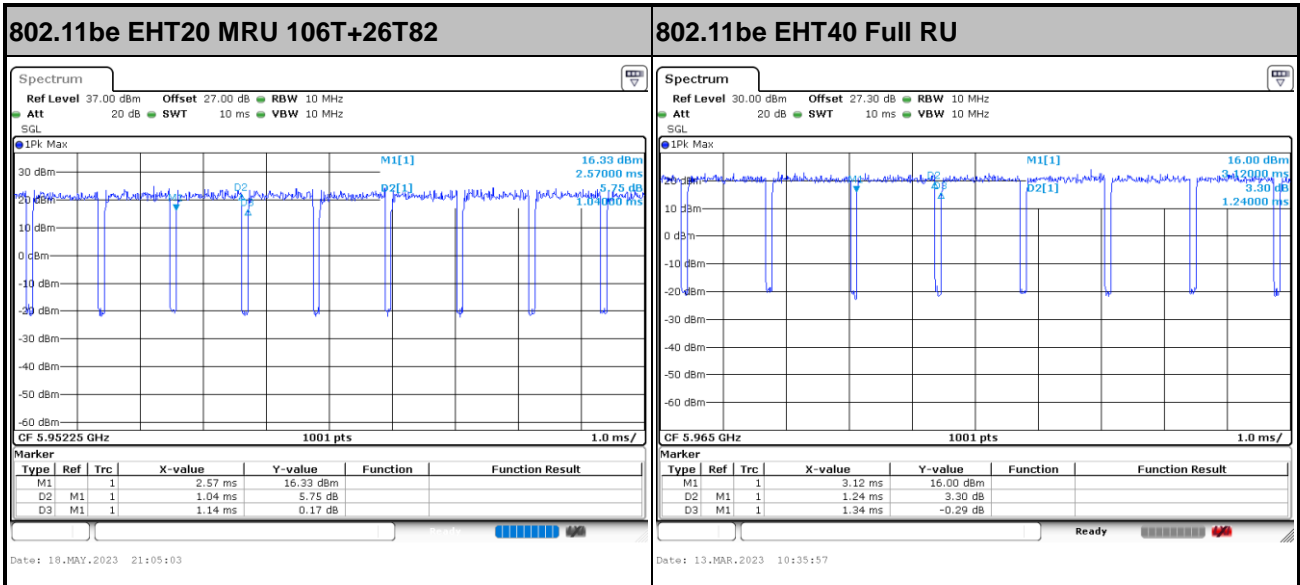

MIMO <Ant. 3>

MIMO <Ant. 4>

802.11be EHT80 Full RU

802.11be EHT80 Puncture 20RU8

802.11be EHT160 Full RU

802.11be EHT160 Puncture 20RU128

—THE END—