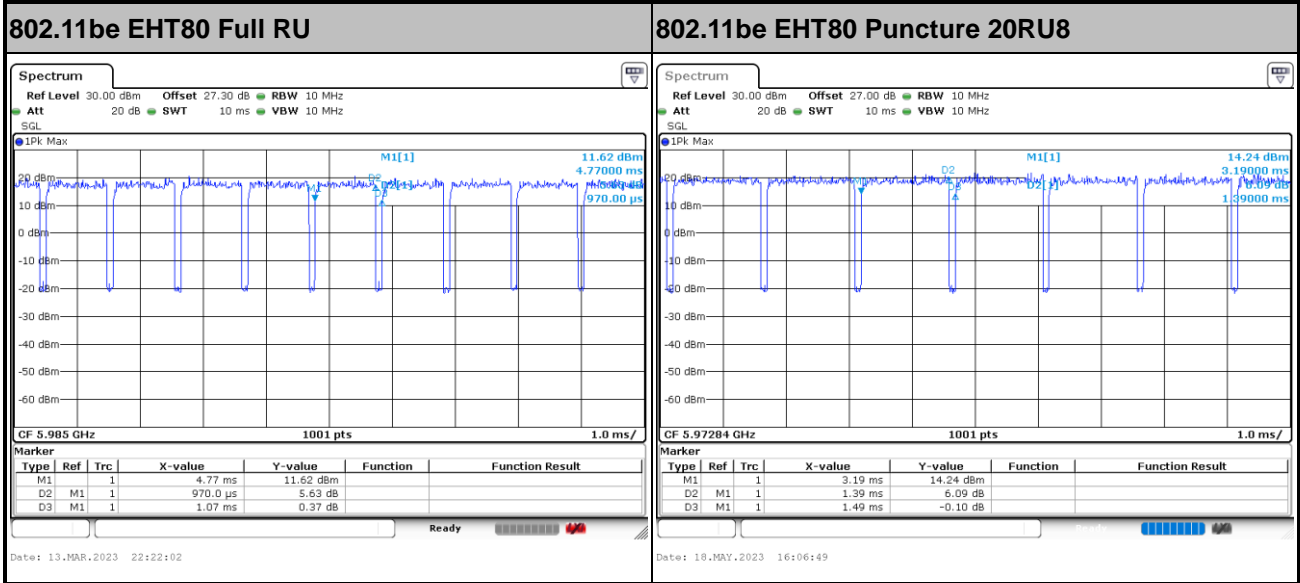

MIMO <Ant. 3>

MIMO <Ant. 4>

802.11be EHT80 Full RU

802.11be EHT80 Puncture 20RU8

802.11be EHT160 Full RU

802.11be EHT160 Puncture 20RU128

—THE END—