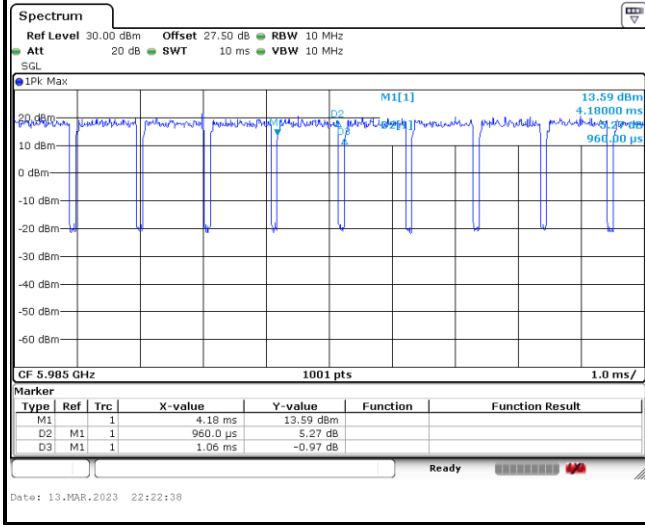

MIMO <Ant. 3>

MIMO <Ant. 4>

802.11be EHT80 Full RU

802.11be EHT80 Puncture 20RU8

802.11be EHT160 Full RU

802.11be EHT160 Puncture 20RU128

—THE END—