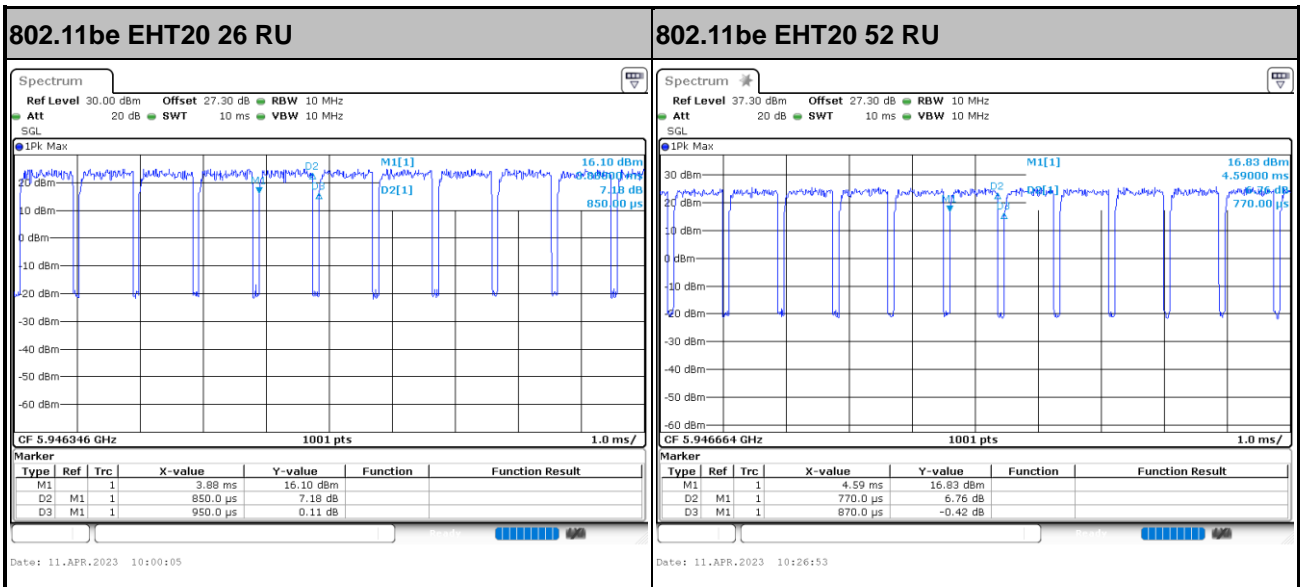

MIMO <Ant. 3>

MIMO <Ant. 4>

802.11be EHT80 Full RU

802.11be EHT80 Puncture 20RU8

802.11be EHT160 Full RU

802.11be EHT160 Puncture 20RU128

—THE END—