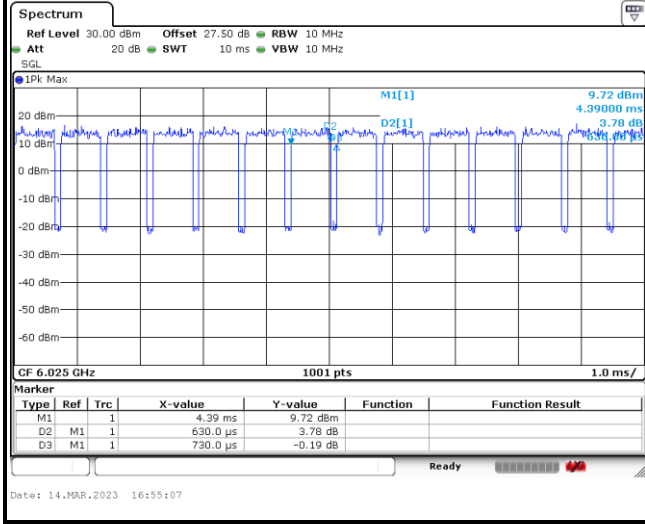

MIMO <Ant. 3>

MIMO <Ant. 4>

802.11be EHT80 Full RU

802.11be EHT80 Puncture 20RU8

802.11be EHT160 Full RU

802.11be EHT160 Puncture 20RU128

—THE END—