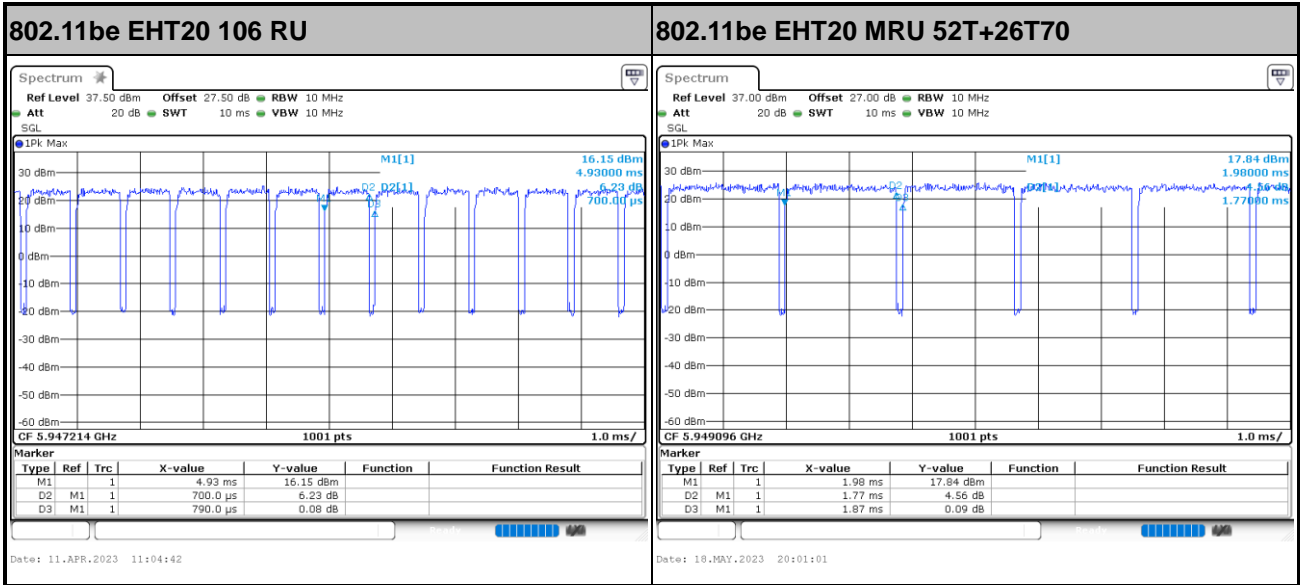

MIMO <Ant. 3>

MIMO <Ant. 4>

802.11be EHT80 Full RU

802.11be EHT80 Puncture 20RU8

802.11be EHT160 Full RU

802.11be EHT160 Puncture 20RU128

—THE END—