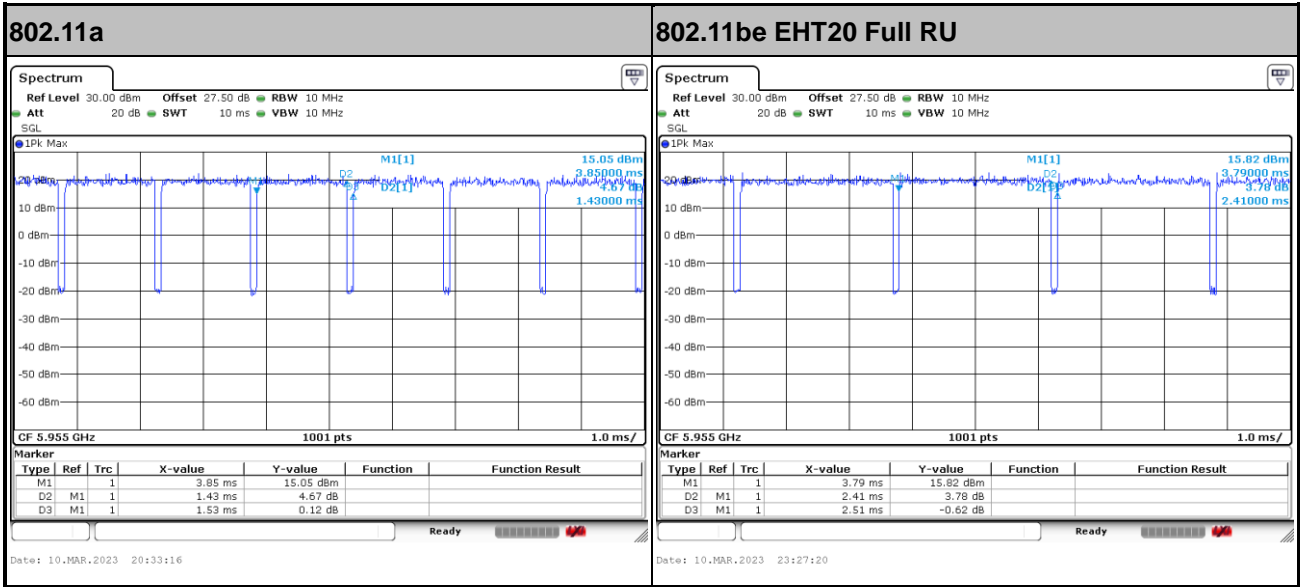

MIMO <Ant. 3>

MIMO <Ant. 4>

802.11be EHT80 Full RU

802.11be EHT80 Puncture 20RU8

802.11be EHT160 Full RU

802.11be EHT160 Puncture 20RU128

—THE END—