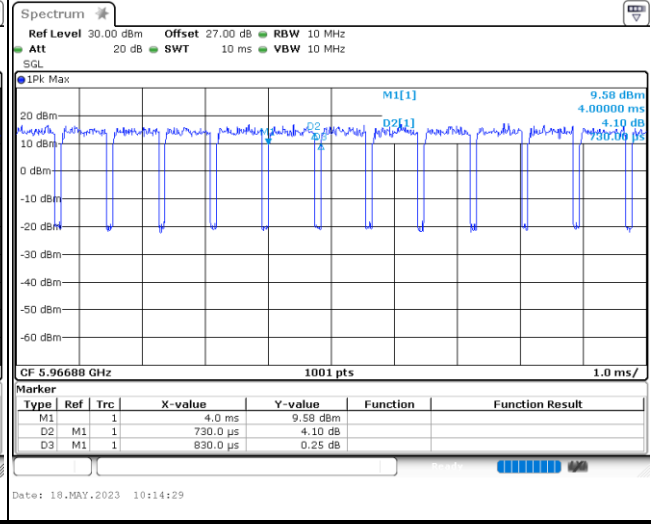

MIMO <Ant. 3>

MIMO <Ant. 4>

802.11be EHT80 Full RU

802.11be EHT80 Puncture 20RU8

802.11be EHT160 Full RU

802.11be EHT160 Puncture 20RU128

—THE END—