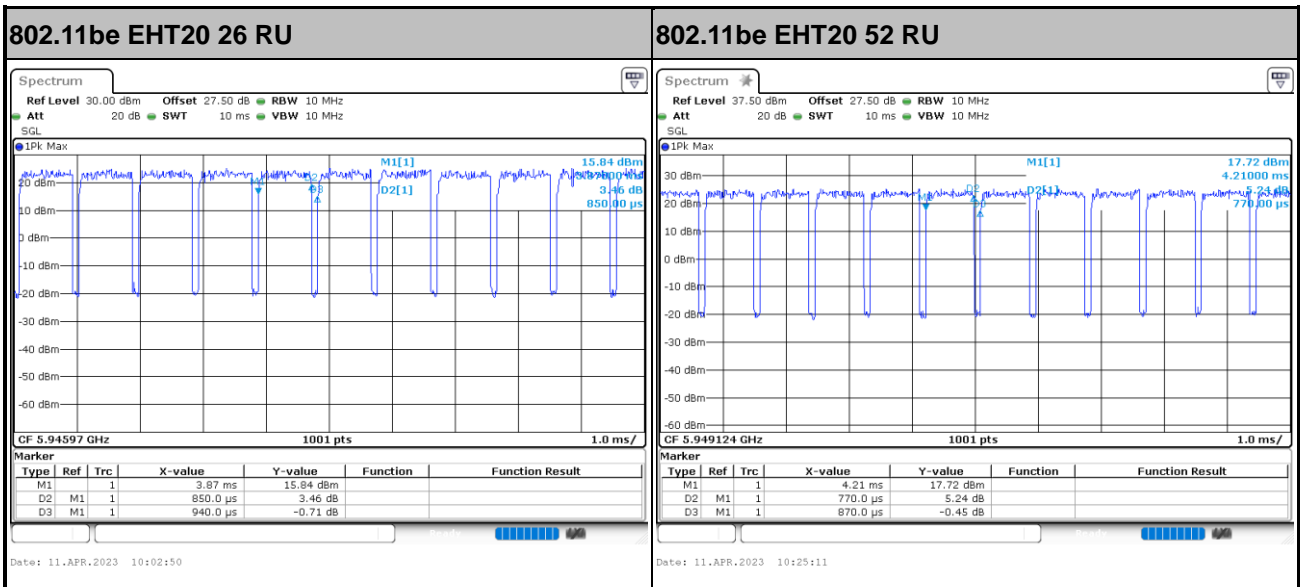

MIMO <Ant. 3>

MIMO <Ant. 4>

802.11be EHT80 Full RU

802.11be EHT80 Puncture 20RU8

802.11be EHT160 Full RU

802.11be EHT160 Puncture 20RU128

—THE END—