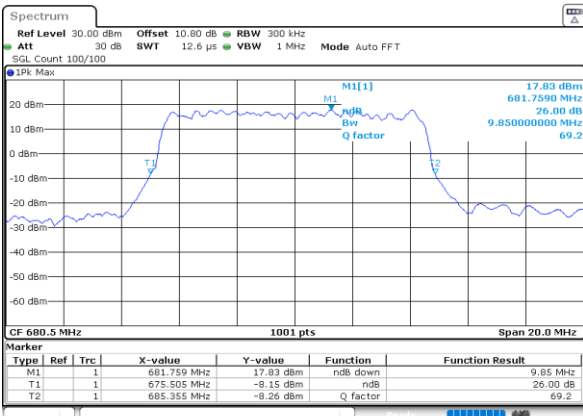

Middle Channel / Full RB

Date: 2.AUG.2023 04:37:37

26dB Bandwidth

Mode	LTE Band 71 : 26dB BW(MHz)											
BW	1.4MHz		3MHz		5MHz		10MHz		15MHz		20MHz	
Mod.	QPSK	16QAM	QPSK	16QAM	QPSK	16QAM	QPSK	16QAM	QPSK	16QAM	QPSK	16QAM
Middle CH	-	-	-	-	5.10	5.22	9.85	10.25	14.69	14.72	18.94	19.26
Mode	LTE Band 71 : 26dB BW(MHz)											
BW	1.4MHz		3MHz		5MHz		10MHz		15MHz		20MHz	
Mod.	64QAM	256QAM	64QAM	256QAM	64QAM	256QAM	64QAM	256QAM	64QAM	256QAM	64QAM	256QAM
Middle CH	-	-	-	-	5.20	5.25	9.95	10.07	14.75	14.66	19.30	18.98

LTE Band 71

Middle Channel / 5MHz / QPSK

Date: 2.AUG.2023 03:34:18

Middle Channel / 5MHz / 16QAM

Date: 2.AUG.2023 03:34:46

Middle Channel / 10MHz / QPSK

Date: 2.AUG.2023 03:14:18

Middle Channel / 10MHz / 16QAM