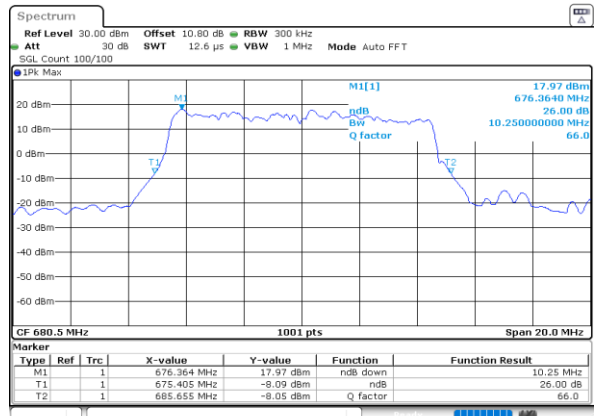

Middle Channel / Full RB

Date: 2.AUG.2023 04:37:37

26dB Bandwidth

Mode	LTE Band 71 : 26dB BW(MHz)											
BW	1.4MHz		3MHz		5MHz		10MHz		15MHz		20MHz	
Mod.	QPSK	16QAM	QPSK	16QAM	QPSK	16QAM	QPSK	16QAM	QPSK	16QAM	QPSK	16QAM
Middle CH	-	-	-	-	5.10	5.22	9.85	10.25	14.69	14.72	18.94	19.26
Mode	LTE Band 71 : 26dB BW(MHz)											
BW	1.4MHz		3MHz		5MHz		10MHz		15MHz		20MHz	
Mod.	64QAM	256QAM	64QAM	256QAM	64QAM	256QAM	64QAM	256QAM	64QAM	256QAM	64QAM	256QAM
Middle CH	-	-	-	-	5.20	5.25	9.95	10.07	14.75	14.66	19.30	18.98

LTE Band 71

Middle Channel / 5MHz / QPSK

Date: 2.AUG.2023 03:34:18

Middle Channel / 5MHz / 16QAM

Date: 2.AUG.2023 03:34:46

Middle Channel / 10MHz / QPSK

Date: 2.AUG.2023 03:14:18

Middle Channel / 10MHz / 16QAM