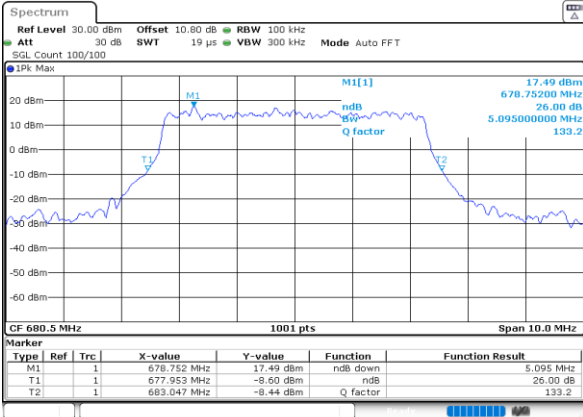

Middle Channel / Full RB

Date: 2.AUG.2023 04:37:37

26dB Bandwidth

Mode	LTE Band 71 : 26dB BW(MHz)											
BW	1.4MHz		3MHz		5MHz		10MHz		15MHz		20MHz	
Mod.	QPSK	16QAM	QPSK	16QAM	QPSK	16QAM	QPSK	16QAM	QPSK	16QAM	QPSK	16QAM
Middle CH	-	-	-	-	5.10	5.22	9.85	10.25	14.69	14.72	18.94	19.26
Mode	LTE Band 71 : 26dB BW(MHz)											
BW	1.4MHz		3MHz		5MHz		10MHz		15MHz		20MHz	
Mod.	64QAM	256QAM	64QAM	256QAM	64QAM	256QAM	64QAM	256QAM	64QAM	256QAM	64QAM	256QAM
Middle CH	-	-	-	-	5.20	5.25	9.95	10.07	14.75	14.66	19.30	18.98

LTE Band 71

Middle Channel / 5MHz / QPSK

Date: 2.AUG.2023 03:34:18

Middle Channel / 5MHz / 16QAM

Date: 2.AUG.2023 03:34:46

Middle Channel / 10MHz / QPSK

Date: 2.AUG.2023 03:14:18

Middle Channel / 10MHz / 16QAM