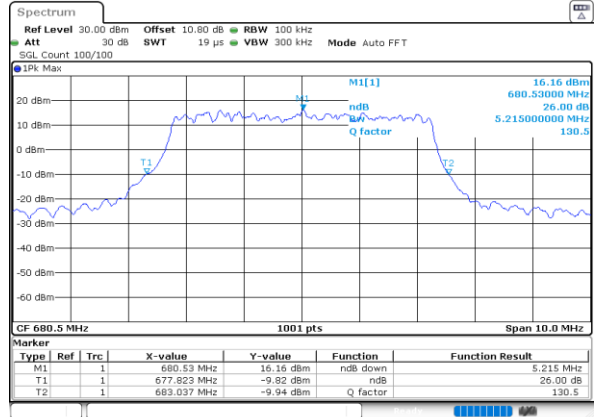

Middle Channel / Full RB

Date: 2.AUG.2023 04:37:37

26dB Bandwidth

Mode	LTE Band 71 : 26dB BW(MHz)											
BW	1.4MHz		3MHz		5MHz		10MHz		15MHz		20MHz	
Mod.	QPSK	16QAM	QPSK	16QAM	QPSK	16QAM	QPSK	16QAM	QPSK	16QAM	QPSK	16QAM
Middle CH	-	-	-	-	5.10	5.22	9.85	10.25	14.69	14.72	18.94	19.26
Mode	LTE Band 71 : 26dB BW(MHz)											
BW	1.4MHz		3MHz		5MHz		10MHz		15MHz		20MHz	
Mod.	64QAM	256QAM	64QAM	256QAM	64QAM	256QAM	64QAM	256QAM	64QAM	256QAM	64QAM	256QAM
Middle CH	-	-	-	-	5.20	5.25	9.95	10.07	14.75	14.66	19.30	18.98

LTE Band 71

Middle Channel / 5MHz / QPSK

Date: 2.AUG.2023 03:34:18

Middle Channel / 5MHz / 16QAM

Date: 2.AUG.2023 03:34:46

Middle Channel / 10MHz / QPSK

Date: 2.AUG.2023 03:14:18

Middle Channel / 10MHz / 16QAM