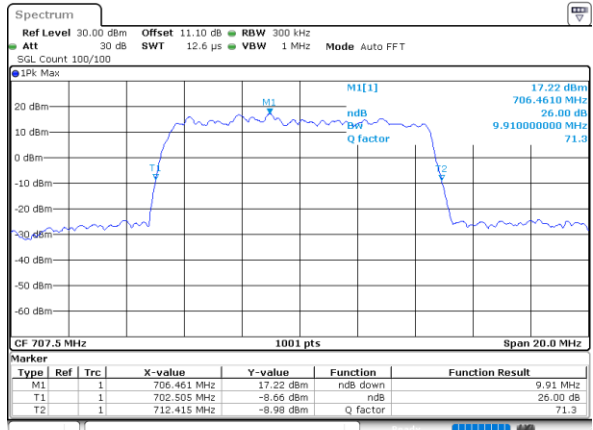

Date: 10_JUL_2020 20:43:51

LTE Band 12

Lowest Channel / 5MHz / 64QAM

Date: 10_JUL_2020 20:47:00

Lowest Channel / 10MHz / 64QAM

Date: 10_JUL_2020 21:23:56

Middle Channel / 5MHz / 64QAM

Date: 10_JUL_2020 20:50:08

Middle Channel / 10MHz / 64QAM

Date: 10_JUL_2020 21:27:04

Highest Channel / 5MHz / 64QAM

Date: 10_JUL_2020 20:51:14

Highest Channel / 10MHz / 64QAM

Date: 10_JUL_2020 21:28:10

Occupied Bandwidth

Mode	LTE Band 12 : 99%OBW(MHz)											
BW	1.4MHz		3MHz		5MHz		10MHz		15MHz		20MHz	
Mod.	QPSK	16QAM	QPSK	16QAM	QPSK	16QAM	QPSK	16QAM	QPSK	16QAM	QPSK	16QAM
Lowest CH	1.09	1.10	2.73	2.71	4.50	4.49	8.97	8.95	-	-	-	-
Middle CH	1.09	1.09	2.72	2.73	4.50	4.45	9.01	8.99	-	-	-	-
Highest CH	1.09	1.09	2.72	2.71	4.52	4.48	8.99	9.03	-	-	-	-
Mode	LTE Band 12 : 99%OBW(MHz)											
BW	1.4MHz		3MHz		5MHz		10MHz		15MHz		20MHz	
Mod.	64QAM		64QAM		64QAM		64QAM		64QAM		64QAM	
Lowest CH	1.09	-	2.72	-	4.50	-	9.03	-	-	-	-	-
Middle CH	1.09	-	2.73	-	4.51	-	9.05	-	-	-	-	-
Highest CH	1.09	-	2.71	-	4.48	-	9.05	-	-	-	-	-