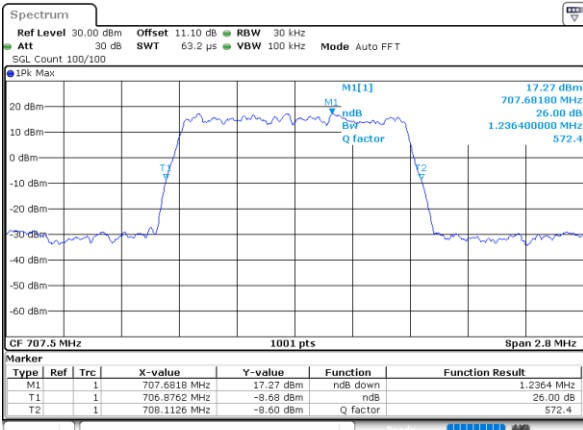

Mode	LTE Band 12 : 26dB BW(MHz)											
BW	1.4MHz		3MHz		5MHz		10MHz		15MHz		20MHz	
Mod.	QPSK	16QAM	QPSK	16QAM	QPSK	16QAM	QPSK	16QAM	QPSK	16QAM	QPSK	16QAM
Lowest CH	1.21	1.20	3.04	3.06	4.82	4.83	9.75	9.81	-	-	-	-
Middle CH	1.24	1.22	3.05	3.00	4.97	4.87	9.81	9.65	-	-	-	-
Highest CH	1.23	1.23	2.99	3.01	4.92	4.97	9.65	9.75	-	-	-	-
Mode	LTE Band 12 : 26dB BW(MHz)											
BW	1.4MHz		3MHz		5MHz		10MHz		15MHz		20MHz	
Mod.	64QAM		64QAM		64QAM		64QAM		64QAM		64QAM	
Lowest CH	1.23	-	2.99	-	4.92	-	9.89	-	-	-	-	-
Middle CH	1.22	-	3.03	-	4.86	-	9.91	-	-	-	-	-
Highest CH	1.22	-	3.01	-	4.85	-	9.79	-	-	-	-	-

LTE Band 12

Lowest Channel / 1.4MHz / QPSK

Date: 10_JUL_2020 20:03:04

Lowest Channel / 1.4MHz / 16QAM

Date: 10_JUL_2020 20:02:52

Middle Channel / 1.4MHz / QPSK

Date: 10_JUL_2020 20:09:09

Middle Channel / 1.4MHz / 16QAM

Date: 10_JUL_2020 20:09:20

Highest Channel / 1.4MHz / QPSK

Date: 10_JUL_2020 20:11:32

Highest Channel / 1.4MHz / 16QAM

Date: 10_JUL_2020 20:11:20

LTE Band 12

Lowest Channel / 3MHz / QPSK

Date: 10_JUL_2020 20:25:14