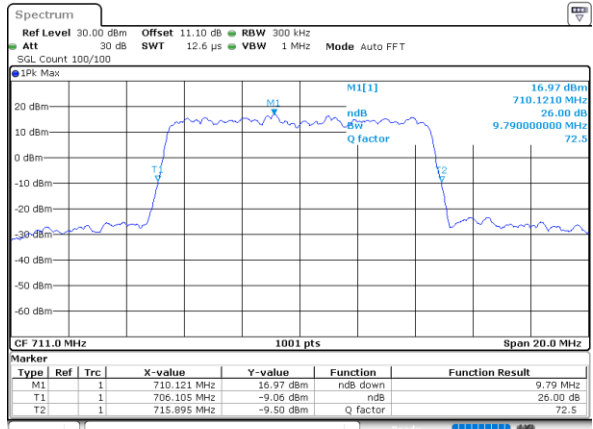

Middle Channel / 10MHz / 64QAM

Date: 10_JUL_2020 21:27:04

Highest Channel / 5MHz / 64QAM

Date: 10_JUL_2020 20:51:14

Highest Channel / 10MHz / 64QAM

Date: 10_JUL_2020 21:28:10

Occupied Bandwidth

Mode	LTE Band 12 : 99%OBW(MHz)											
BW	1.4MHz		3MHz		5MHz		10MHz		15MHz		20MHz	
Mod.	QPSK	16QAM	QPSK	16QAM	QPSK	16QAM	QPSK	16QAM	QPSK	16QAM	QPSK	16QAM
Lowest CH	1.09	1.10	2.73	2.71	4.50	4.49	8.97	8.95	-	-	-	-
Middle CH	1.09	1.09	2.72	2.73	4.50	4.45	9.01	8.99	-	-	-	-
Highest CH	1.09	1.09	2.72	2.71	4.52	4.48	8.99	9.03	-	-	-	-
Mode	LTE Band 12 : 99%OBW(MHz)											
BW	1.4MHz		3MHz		5MHz		10MHz		15MHz		20MHz	
Mod.	64QAM		64QAM		64QAM		64QAM		64QAM		64QAM	
Lowest CH	1.09	-	2.72	-	4.50	-	9.03	-	-	-	-	-
Middle CH	1.09	-	2.73	-	4.51	-	9.05	-	-	-	-	-
Highest CH	1.09	-	2.71	-	4.48	-	9.05	-	-	-	-	-

LTE Band 12

Lowest Channel / 1.4MHz / QPSK

Date: 10_JUL_2020 20:02:29

Lowest Channel / 1.4MHz / 16QAM

Date: 10_JUL_2020 20:08:46

Middle Channel / 1.4MHz / QPSK

Date: 10_JUL_2020 20:08:58

Middle Channel / 1.4MHz / 16QAM