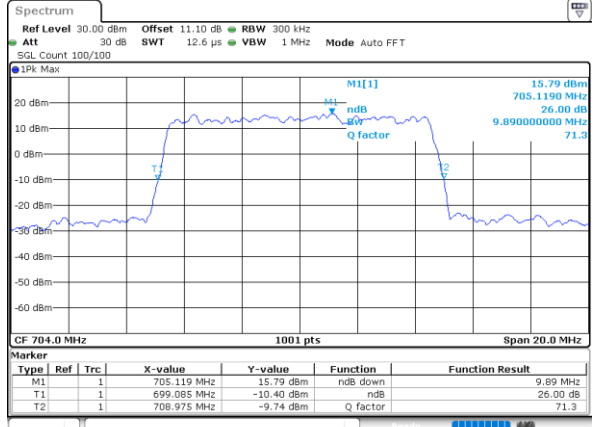

Date: 10_JUL_2020 20:43:51

LTE Band 12

Lowest Channel / 5MHz / 64QAM

Date: 10_JUL_2020 20:47:00

Lowest Channel / 10MHz / 64QAM

Date: 10_JUL_2020 21:23:56

Middle Channel / 5MHz / 64QAM

Date: 10_JUL_2020 20:50:08

Middle Channel / 10MHz / 64QAM

Date: 10_JUL_2020 21:27:04

Highest Channel / 5MHz / 64QAM

Date: 10_JUL_2020 20:51:14

Highest Channel / 10MHz / 64QAM

Date: 10_JUL_2020 21:28:10

Occupied Bandwidth

Mode	LTE Band 12 : 99%OBW(MHz)											
BW	1.4MHz		3MHz		5MHz		10MHz		15MHz		20MHz	
Mod.	QPSK	16QAM	QPSK	16QAM	QPSK	16QAM	QPSK	16QAM	QPSK	16QAM	QPSK	16QAM
Lowest CH	1.09	1.10	2.73	2.71	4.50	4.49	8.97	8.95	-	-	-	-
Middle CH	1.09	1.09	2.72	2.73	4.50	4.45	9.01	8.99	-	-	-	-
Highest CH	1.09	1.09	2.72	2.71	4.52	4.48	8.99	9.03	-	-	-	-
Mode	LTE Band 12 : 99%OBW(MHz)											
BW	1.4MHz		3MHz		5MHz		10MHz		15MHz		20MHz	
Mod.	64QAM		64QAM		64QAM		64QAM		64QAM		64QAM	
Lowest CH	1.09	-	2.72	-	4.50	-	9.03	-	-	-	-	-
Middle CH	1.09	-	2.73	-	4.51	-	9.05	-	-	-	-	-
Highest CH	1.09	-	2.71	-	4.48	-	9.05	-	-	-	-	-