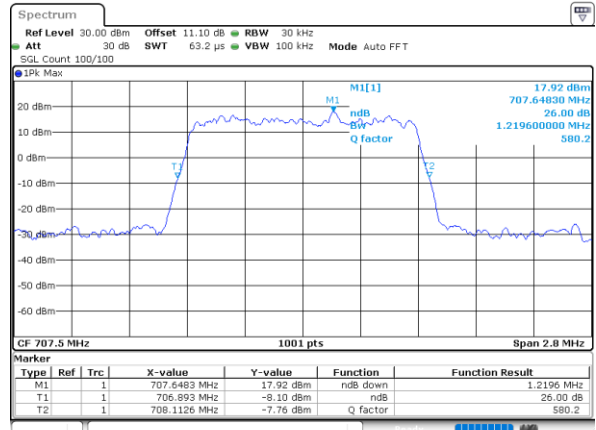

Mode	LTE Band 12 : 26dB BW(MHz)											
BW	1.4MHz		3MHz		5MHz		10MHz		15MHz		20MHz	
Mod.	QPSK	16QAM	QPSK	16QAM	QPSK	16QAM	QPSK	16QAM	QPSK	16QAM	QPSK	16QAM
Lowest CH	1.21	1.20	3.04	3.06	4.82	4.83	9.75	9.81	-	-	-	-
Middle CH	1.24	1.22	3.05	3.00	4.97	4.87	9.81	9.65	-	-	-	-
Highest CH	1.23	1.23	2.99	3.01	4.92	4.97	9.65	9.75	-	-	-	-
Mode	LTE Band 12 : 26dB BW(MHz)											
BW	1.4MHz		3MHz		5MHz		10MHz		15MHz		20MHz	
Mod.	64QAM		64QAM		64QAM		64QAM		64QAM		64QAM	
Lowest CH	1.23	-	2.99	-	4.92	-	9.89	-	-	-	-	-
Middle CH	1.22	-	3.03	-	4.86	-	9.91	-	-	-	-	-
Highest CH	1.22	-	3.01	-	4.85	-	9.79	-	-	-	-	-

LTE Band 12

Lowest Channel / 1.4MHz / QPSK

Date: 10_JUL_2020 20:03:04

Lowest Channel / 1.4MHz / 16QAM

Date: 10_JUL_2020 20:02:52

Middle Channel / 1.4MHz / QPSK

Date: 10_JUL_2020 20:09:09

Middle Channel / 1.4MHz / 16QAM

Date: 10_JUL_2020 20:09:20

Highest Channel / 1.4MHz / QPSK

Date: 10_JUL_2020 20:11:32

Highest Channel / 1.4MHz / 16QAM

Date: 10_JUL_2020 20:11:20

LTE Band 12

Lowest Channel / 3MHz / QPSK

Date: 10_JUL_2020 20:25:14