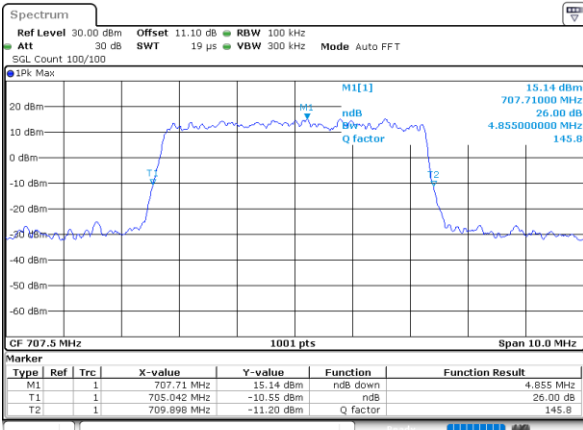

Date: 10_JUL_2020 20:43:51

LTE Band 12

Lowest Channel / 5MHz / 64QAM

Date: 10_JUL_2020 20:47:00

Lowest Channel / 10MHz / 64QAM

Date: 10_JUL_2020 21:23:56

Middle Channel / 5MHz / 64QAM

Date: 10_JUL_2020 20:50:08

Middle Channel / 10MHz / 64QAM

Date: 10_JUL_2020 21:27:04

Highest Channel / 5MHz / 64QAM

Date: 10_JUL_2020 20:51:14

Highest Channel / 10MHz / 64QAM

Date: 10_JUL_2020 21:28:10

Occupied Bandwidth

Mode	LTE Band 12 : 99%OBW(MHz)											
BW	1.4MHz		3MHz		5MHz		10MHz		15MHz		20MHz	
Mod.	QPSK	16QAM	QPSK	16QAM	QPSK	16QAM	QPSK	16QAM	QPSK	16QAM	QPSK	16QAM
Lowest CH	1.09	1.10	2.73	2.71	4.50	4.49	8.97	8.95	-	-	-	-
Middle CH	1.09	1.09	2.72	2.73	4.50	4.45	9.01	8.99	-	-	-	-
Highest CH	1.09	1.09	2.72	2.71	4.52	4.48	8.99	9.03	-	-	-	-
Mode	LTE Band 12 : 99%OBW(MHz)											
BW	1.4MHz		3MHz		5MHz		10MHz		15MHz		20MHz	
Mod.	64QAM		64QAM		64QAM		64QAM		64QAM		64QAM	
Lowest CH	1.09	-	2.72	-	4.50	-	9.03	-	-	-	-	-
Middle CH	1.09	-	2.73	-	4.51	-	9.05	-	-	-	-	-
Highest CH	1.09	-	2.71	-	4.48	-	9.05	-	-	-	-	-