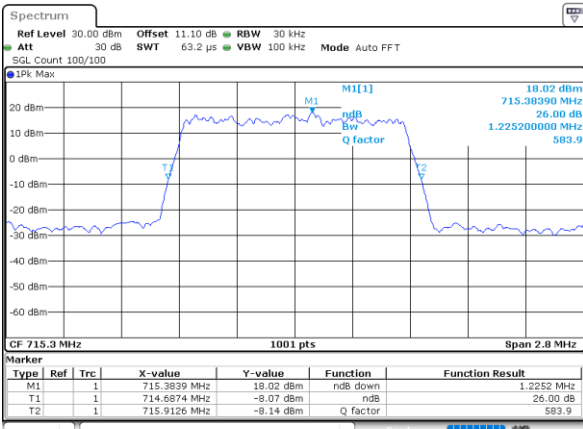

Mode	LTE Band 12 : 26dB BW(MHz)											
BW	1.4MHz		3MHz		5MHz		10MHz		15MHz		20MHz	
Mod.	QPSK	16QAM	QPSK	16QAM	QPSK	16QAM	QPSK	16QAM	QPSK	16QAM	QPSK	16QAM
Lowest CH	1.21	1.20	3.04	3.06	4.82	4.83	9.75	9.81	-	-	-	-
Middle CH	1.24	1.22	3.05	3.00	4.97	4.87	9.81	9.65	-	-	-	-
Highest CH	1.23	1.23	2.99	3.01	4.92	4.97	9.65	9.75	-	-	-	-
Mode	LTE Band 12 : 26dB BW(MHz)											
BW	1.4MHz		3MHz		5MHz		10MHz		15MHz		20MHz	
Mod.	64QAM		64QAM		64QAM		64QAM		64QAM		64QAM	
Lowest CH	1.23	-	2.99	-	4.92	-	9.89	-	-	-	-	-
Middle CH	1.22	-	3.03	-	4.86	-	9.91	-	-	-	-	-
Highest CH	1.22	-	3.01	-	4.85	-	9.79	-	-	-	-	-

LTE Band 12

Lowest Channel / 1.4MHz / QPSK

Date: 10_JUL_2020 20:03:04

Lowest Channel / 1.4MHz / 16QAM

Date: 10_JUL_2020 20:02:52

Middle Channel / 1.4MHz / QPSK

Date: 10_JUL_2020 20:09:09

Middle Channel / 1.4MHz / 16QAM

Date: 10_JUL_2020 20:09:20

Highest Channel / 1.4MHz / QPSK

Date: 10_JUL_2020 20:11:32

Highest Channel / 1.4MHz / 16QAM

Date: 10_JUL_2020 20:11:20

LTE Band 12

Lowest Channel / 3MHz / QPSK

Date: 10_JUL_2020 20:25:14