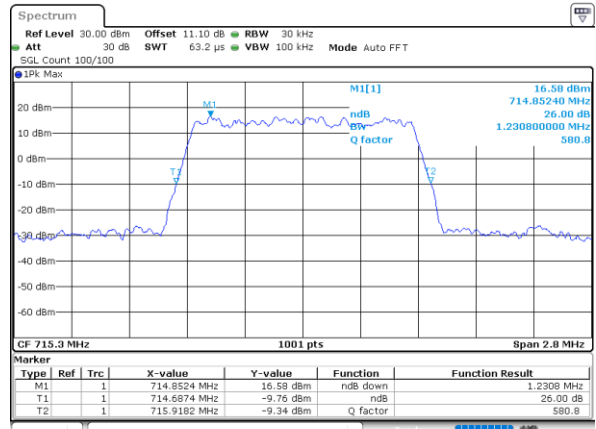

Mode	LTE Band 12 : 26dB BW(MHz)											
BW	1.4MHz		3MHz		5MHz		10MHz		15MHz		20MHz	
Mod.	QPSK	16QAM	QPSK	16QAM	QPSK	16QAM	QPSK	16QAM	QPSK	16QAM	QPSK	16QAM
Lowest CH	1.21	1.20	3.04	3.06	4.82	4.83	9.75	9.81	-	-	-	-
Middle CH	1.24	1.22	3.05	3.00	4.97	4.87	9.81	9.65	-	-	-	-
Highest CH	1.23	1.23	2.99	3.01	4.92	4.97	9.65	9.75	-	-	-	-
Mode	LTE Band 12 : 26dB BW(MHz)											
BW	1.4MHz		3MHz		5MHz		10MHz		15MHz		20MHz	
Mod.	64QAM		64QAM		64QAM		64QAM		64QAM		64QAM	
Lowest CH	1.23	-	2.99	-	4.92	-	9.89	-	-	-	-	-
Middle CH	1.22	-	3.03	-	4.86	-	9.91	-	-	-	-	-
Highest CH	1.22	-	3.01	-	4.85	-	9.79	-	-	-	-	-

LTE Band 12

Lowest Channel / 1.4MHz / QPSK

Date: 10_JUL_2020 20:03:04

Lowest Channel / 1.4MHz / 16QAM

Date: 10_JUL_2020 20:02:52

Middle Channel / 1.4MHz / QPSK

Date: 10_JUL_2020 20:09:09

Middle Channel / 1.4MHz / 16QAM

Date: 10_JUL_2020 20:09:20

Highest Channel / 1.4MHz / QPSK

Date: 10_JUL_2020 20:11:32

Highest Channel / 1.4MHz / 16QAM

Date: 10_JUL_2020 20:11:20

LTE Band 12

Lowest Channel / 3MHz / QPSK

Date: 10_JUL_2020 20:25:14