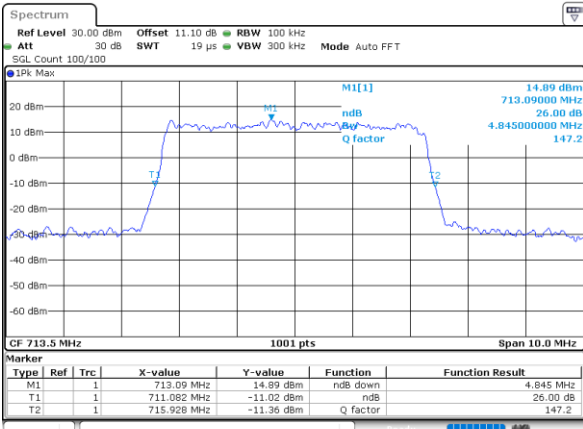

Date: 10_JUL_2020 20:43:51

LTE Band 12

Lowest Channel / 5MHz / 64QAM

Date: 10_JUL_2020 20:47:00

Lowest Channel / 10MHz / 64QAM

Date: 10_JUL_2020 21:23:56

Middle Channel / 5MHz / 64QAM

Date: 10_JUL_2020 20:50:08

Middle Channel / 10MHz / 64QAM

Date: 10_JUL_2020 21:27:04

Highest Channel / 5MHz / 64QAM

Date: 10_JUL_2020 20:51:14

Highest Channel / 10MHz / 64QAM

Date: 10_JUL_2020 21:28:10

Occupied Bandwidth

Mode	LTE Band 12 : 99%OBW(MHz)											
BW	1.4MHz		3MHz		5MHz		10MHz		15MHz		20MHz	
Mod.	QPSK	16QAM	QPSK	16QAM	QPSK	16QAM	QPSK	16QAM	QPSK	16QAM	QPSK	16QAM
Lowest CH	1.09	1.10	2.73	2.71	4.50	4.49	8.97	8.95	-	-	-	-
Middle CH	1.09	1.09	2.72	2.73	4.50	4.45	9.01	8.99	-	-	-	-
Highest CH	1.09	1.09	2.72	2.71	4.52	4.48	8.99	9.03	-	-	-	-
Mode	LTE Band 12 : 99%OBW(MHz)											
BW	1.4MHz		3MHz		5MHz		10MHz		15MHz		20MHz	
Mod.	64QAM		64QAM		64QAM		64QAM		64QAM		64QAM	
Lowest CH	1.09	-	2.72	-	4.50	-	9.03	-	-	-	-	-
Middle CH	1.09	-	2.73	-	4.51	-	9.05	-	-	-	-	-
Highest CH	1.09	-	2.71	-	4.48	-	9.05	-	-	-	-	-