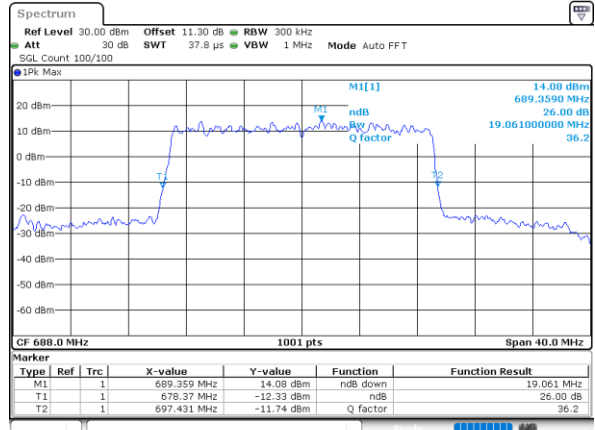

Middle Channel / 20MHz / 64QAM

Date: 15_JUL_2020 11:35:35

Highest Channel / 15MHz / 64QAM

Date: 15_JUL_2020 11:13:21

Highest Channel / 20MHz / 64QAM

Date: 15_JUL_2020 11:36:50

Occupied Bandwidth

LTE Band 71 : 99%OBW(MHz)												
Mode	1.4MHz		3MHz		5MHz		10MHz		15MHz		20MHz	
BW	QPSK	16QAM	QPSK	16QAM	QPSK	16QAM	QPSK	16QAM	QPSK	16QAM	QPSK	16QAM
Mod.	QPSK	16QAM	QPSK	16QAM	QPSK	16QAM	QPSK	16QAM	QPSK	16QAM	QPSK	16QAM
Lowest CH	-	-	-	-	4.48	4.49	9.01	9.01	13.49	13.40	17.94	17.86
Middle CH	-	-	-	-	4.49	4.48	8.97	9.01	13.46	13.40	17.82	17.86
Highest CH	-	-	-	-	4.49	4.50	9.01	8.95	13.43	13.40	17.78	17.78
LTE Band 71 : 99%OBW(MHz)												
Mode	1.4MHz		3MHz		5MHz		10MHz		15MHz		20MHz	
BW	64QAM		64QAM		64QAM		64QAM		64QAM		64QAM	
Mod.	64QAM		64QAM		64QAM		64QAM		64QAM		64QAM	
Lowest CH	-	-	-	-	4.49	-	9.05	-	13.46	-	17.86	-
Middle CH	-	-	-	-	4.49	-	8.97	-	13.37	-	17.86	-
Highest CH	-	-	-	-	4.49	-	9.03	-	13.40	-	17.90	-