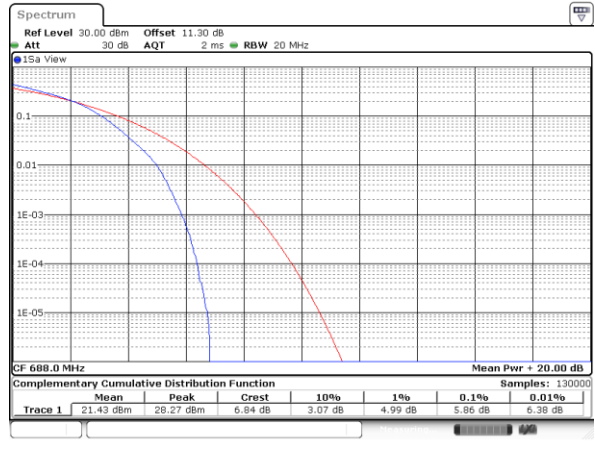

Date: 15_JUL_2020 16:45:49

Middle Channel / Full RB

Date: 15_JUL_2020 16:46:02

Highest Channel / 1RB

Date: 15_JUL_2020 16:46:13

Highest Channel / Full RB

Date: 15_JUL_2020 16:46:25

26dB Bandwidth

Mode	LTE Band 71 : 26dB BW(MHz)											
BW	1.4MHz		3MHz		5MHz		10MHz		15MHz		20MHz	
Mod.	QPSK	16QAM	QPSK	16QAM	QPSK	16QAM	QPSK	16QAM	QPSK	16QAM	QPSK	16QAM
Lowest CH	-	-	-	-	4.88	5.02	9.71	9.65	14.42	14.48	19.18	19.22
Middle CH	-	-	-	-	4.82	4.86	9.67	9.77	14.27	14.45	19.14	18.94
Highest CH	-	-	-	-	4.90	4.91	9.81	9.81	14.24	14.51	18.70	18.98
Mode	LTE Band 71 : 26dB BW(MHz)											
BW	1.4MHz		3MHz		5MHz		10MHz		15MHz		20MHz	
Mod.	64QAM		64QAM		64QAM		64QAM		64QAM		64QAM	
Lowest CH	-	-	-	-	4.81	-	9.81	-	14.33	-	18.90	-
Middle CH	-	-	-	-	4.83	-	9.67	-	14.33	-	18.82	-
Highest CH	-	-	-	-	4.83	-	9.75	-	14.33	-	19.06	-