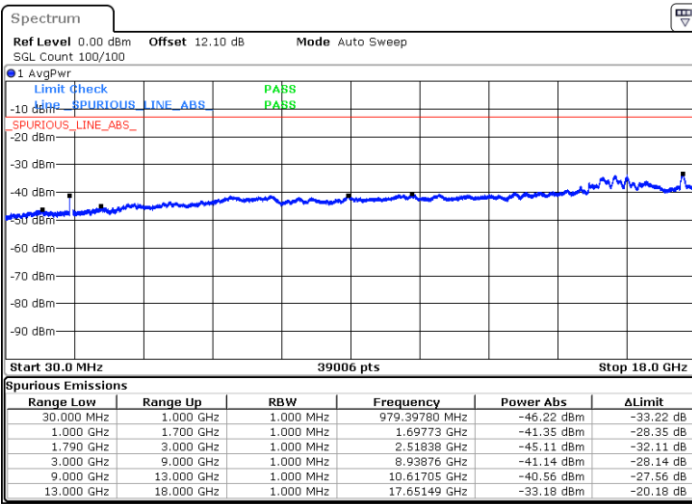

Middle Channel / FullRB

N/A

Date: 21.JUL.2020 22:15:45

LTE Band 66B / 15MHz+5MHz

64QAM

Highest Channel / 1RB0 and 1RB49

Highest Channel / 1RB49 and 1RB0

Date: 21.JUL.2020 22:40:00

Date: 21.JUL.2020 22:39:10

Highest Channel / FullRB

N/A

Date: 21.JUL.2020 22:44:14

LTE Band 66C

26dB Bandwidth

Mode	LTE Band 66C : 26dB BW(MHz)				
QPSK					
BW	5MHz+20MHz	10MHz+15MHz	10MHz+20MHz	15MHz+10MHz	15MHz+15MHz
Lowest CH	24.78	24.98	29.67	25.33	30.51
Middle CH	24.73	25.18	30.09	25.13	30.45
Highest CH	24.88	25.23	29.79	25.18	30.51
BW	15MHz+20MHz	20MHz+5MHz	20MHz+10MHz	20MHz+15MHz	20MHz+20MHz
Lowest CH	34.83	25.03	30.09	34.97	39.96
Middle CH	34.76	25.03	30.09	34.97	39.56
Highest CH	34.76	25.03	30.15	34.90	39.96

Mode	LTE Band 66C : 26dB BW(MHz)				
16QAM					
BW	5MHz+20MHz	10MHz+15MHz	10MHz+20MHz	15MHz+10MHz	15MHz+15MHz
Lowest CH	24.68	24.98	29.61	24.98	30.33
Middle CH	24.83	25.08	29.91	25.13	30.39
Highest CH	24.63	25.08	29.79	25.48	30.63
BW	15MHz+20MHz	20MHz+5MHz	20MHz+10MHz	20MHz+15MHz	20MHz+20MHz
Lowest CH	34.76	24.88	30.03	34.76	39.88
Middle CH	34.83	25.03	30.09	34.90	39.80
Highest CH	34.90	24.88	29.97	35.04	40.04