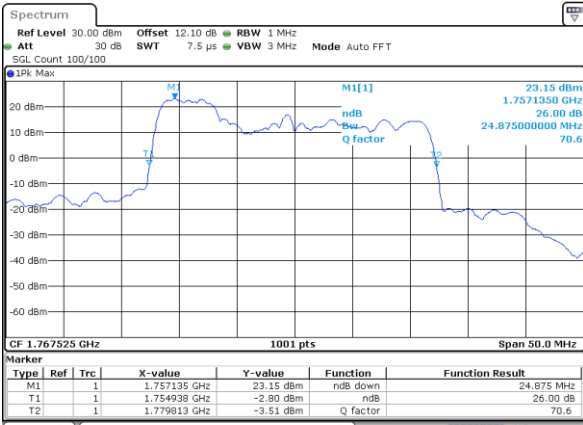

Mode	LTE Band 66C : 26dB BW(MHz)				
64QAM					
BW	5MHz+20MHz	10MHz+15MHz	10MHz+20MHz	15MHz+10MHz	15MHz+15MHz
Lowest CH	24.63	25.03	29.85	25.33	30.39
Middle CH	24.63	25.08	29.85	25.23	30.51
Highest CH	24.73	25.18	30.03	25.33	30.57
BW	15MHz+20MHz	20MHz+5MHz	20MHz+10MHz	20MHz+15MHz	20MHz+20MHz
Lowest CH	34.69	24.98	29.97	34.76	40.04
Middle CH	34.69	24.93	29.91	34.90	39.88
Highest CH	34.83	25.03	30.33	34.90	40.04

LTE Band 66C

QPSK

Lowest Channel / 5MHz+20MHz

Date: 20_JUL_2020 07:18:59

Lowest Channel / 10MHz+15MHz

Date: 21_JUL_2020 20:20:46

Middle Channel / 5MHz+20MHz

Date: 20_JUL_2020 08:17:01

Middle Channel / 10MHz+15MHz

Date: 21_JUL_2020 20:46:27

Highest Channel / 5MHz+20MHz

Date: 20_JUL_2020 08:28:29

Highest Channel / 10MHz+15MHz

Date: 21_JUL_2020 21:04:39

LTE Band 66C

QPSK