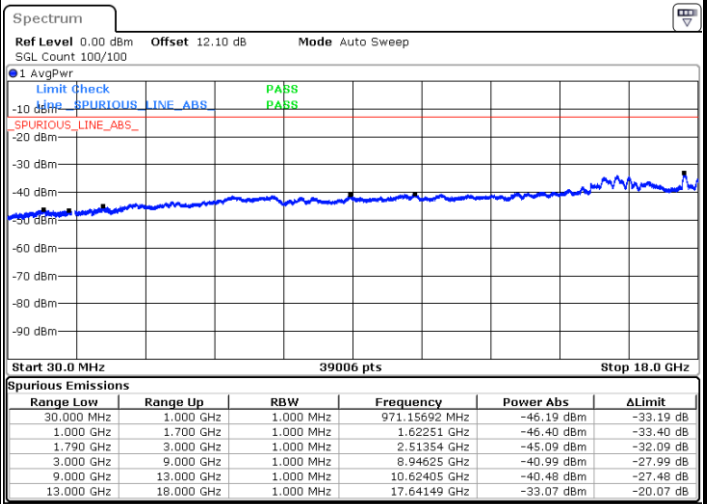

Middle Channel / FullRB

N/A

Date: 21.JUL.2020 22:15:45

LTE Band 66B / 15MHz+5MHz

64QAM

Highest Channel / 1RB0 and 1RB49

Highest Channel / 1RB49 and 1RB0

Date: 21.JUL.2020 22:40:00

Date: 21.JUL.2020 22:39:10

Highest Channel / FullRB

N/A

Date: 21.JUL.2020 22:44:14

LTE Band 66C

26dB Bandwidth

Mode	LTE Band 66C : 26dB BW(MHz)				
QPSK					
BW	5MHz+20MHz	10MHz+15MHz	10MHz+20MHz	15MHz+10MHz	15MHz+15MHz
Lowest CH	24.78	24.98	29.67	25.33	30.51
Middle CH	24.73	25.18	30.09	25.13	30.45
Highest CH	24.88	25.23	29.79	25.18	30.51
BW	15MHz+20MHz	20MHz+5MHz	20MHz+10MHz	20MHz+15MHz	20MHz+20MHz
Lowest CH	34.83	25.03	30.09	34.97	39.96
Middle CH	34.76	25.03	30.09	34.97	39.56
Highest CH	34.76	25.03	30.15	34.90	39.96

Mode	LTE Band 66C : 26dB BW(MHz)				
16QAM					
BW	5MHz+20MHz	10MHz+15MHz	10MHz+20MHz	15MHz+10MHz	15MHz+15MHz
Lowest CH	24.68	24.98	29.61	24.98	30.33
Middle CH	24.83	25.08	29.91	25.13	30.39
Highest CH	24.63	25.08	29.79	25.48	30.63
BW	15MHz+20MHz	20MHz+5MHz	20MHz+10MHz	20MHz+15MHz	20MHz+20MHz
Lowest CH	34.76	24.88	30.03	34.76	39.88
Middle CH	34.83	25.03	30.09	34.90	39.80
Highest CH	34.90	24.88	29.97	35.04	40.04