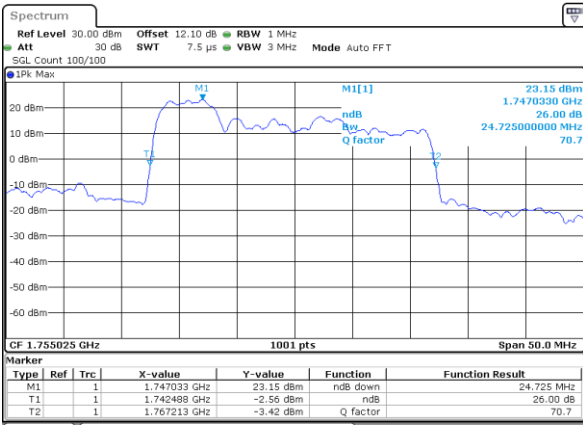

Mode	LTE Band 66C : 26dB BW(MHz)				
64QAM					
BW	5MHz+20MHz	10MHz+15MHz	10MHz+20MHz	15MHz+10MHz	15MHz+15MHz
Lowest CH	24.63	25.03	29.85	25.33	30.39
Middle CH	24.63	25.08	29.85	25.23	30.51
Highest CH	24.73	25.18	30.03	25.33	30.57
BW	15MHz+20MHz	20MHz+5MHz	20MHz+10MHz	20MHz+15MHz	20MHz+20MHz
Lowest CH	34.69	24.98	29.97	34.76	40.04
Middle CH	34.69	24.93	29.91	34.90	39.88
Highest CH	34.83	25.03	30.33	34.90	40.04

LTE Band 66C

QPSK

Lowest Channel / 5MHz+20MHz

Date: 20_JUL_2020 07:18:59

Lowest Channel / 10MHz+15MHz

Date: 21_JUL_2020 20:20:46

Middle Channel / 5MHz+20MHz

Date: 20_JUL_2020 08:17:01

Middle Channel / 10MHz+15MHz

Date: 21_JUL_2020 20:46:27

Highest Channel / 5MHz+20MHz

Date: 20_JUL_2020 08:28:29

Highest Channel / 10MHz+15MHz

Date: 21_JUL_2020 21:04:39

LTE Band 66C

QPSK