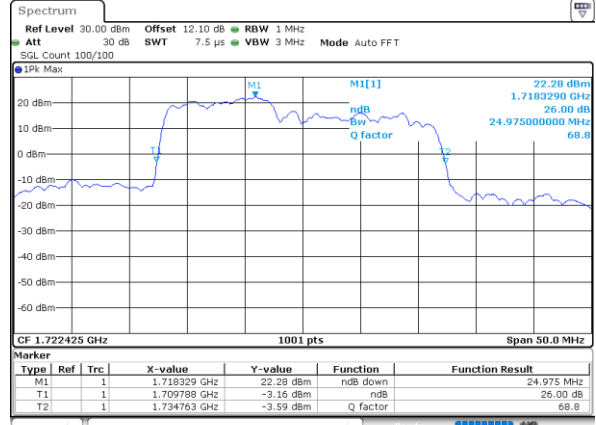

Mode	LTE Band 66C : 26dB BW(MHz)				
64QAM					
BW	5MHz+20MHz	10MHz+15MHz	10MHz+20MHz	15MHz+10MHz	15MHz+15MHz
Lowest CH	24.63	25.03	29.85	25.33	30.39
Middle CH	24.63	25.08	29.85	25.23	30.51
Highest CH	24.73	25.18	30.03	25.33	30.57
BW	15MHz+20MHz	20MHz+5MHz	20MHz+10MHz	20MHz+15MHz	20MHz+20MHz
Lowest CH	34.69	24.98	29.97	34.76	40.04
Middle CH	34.69	24.93	29.91	34.90	39.88
Highest CH	34.83	25.03	30.33	34.90	40.04

LTE Band 66C

QPSK

Lowest Channel / 5MHz+20MHz

Date: 20_JUL_2020 07:18:59

Lowest Channel / 10MHz+15MHz

Date: 21_JUL_2020 20:20:46

Middle Channel / 5MHz+20MHz

Date: 20_JUL_2020 08:17:01

Middle Channel / 10MHz+15MHz

Date: 21_JUL_2020 20:46:27

Highest Channel / 5MHz+20MHz

Date: 20_JUL_2020 08:28:29

Highest Channel / 10MHz+15MHz

Date: 21_JUL_2020 21:04:39

LTE Band 66C

QPSK