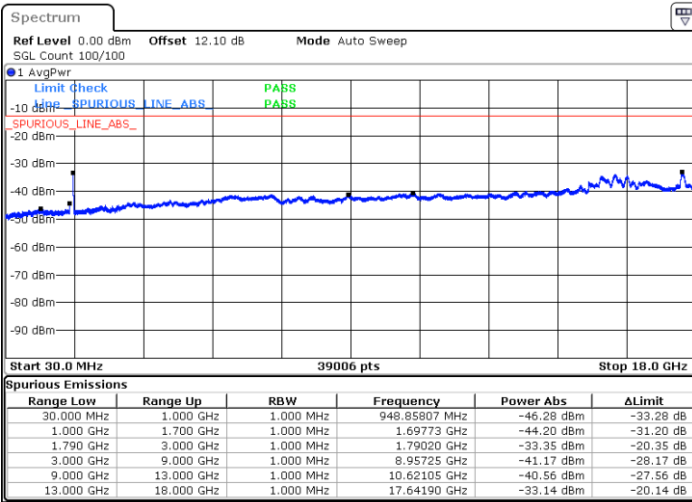

N/A

Date: 21.JUL.2020 22:49:29

LTE Band 66B / 15MHz+5MHz

64QAM

Middle Channel / 1RB0 and 1RB49

Middle Channel / 1RB49 and 1RB0

Date: 21.JUL.2020 22:16:35

Date: 21.JUL.2020 22:20:49

Middle Channel / FullRB

N/A

Date: 21.JUL.2020 22:15:45

LTE Band 66B / 15MHz+5MHz

64QAM

Highest Channel / 1RB0 and 1RB49

Highest Channel / 1RB49 and 1RB0

Date: 21.JUL.2020 22:40:00

Date: 21.JUL.2020 22:39:10

Highest Channel / FullRB

N/A

Date: 21.JUL.2020 22:44:14

LTE Band 66C

26dB Bandwidth

Mode	LTE Band 66C : 26dB BW(MHz)				
QPSK					
BW	5MHz+20MHz	10MHz+15MHz	10MHz+20MHz	15MHz+10MHz	15MHz+15MHz
Lowest CH	24.78	24.98	29.67	25.33	30.51
Middle CH	24.73	25.18	30.09	25.13	30.45
Highest CH	24.88	25.23	29.79	25.18	30.51
BW	15MHz+20MHz	20MHz+5MHz	20MHz+10MHz	20MHz+15MHz	20MHz+20MHz
Lowest CH	34.83	25.03	30.09	34.97	39.96
Middle CH	34.76	25.03	30.09	34.97	39.56
Highest CH	34.76	25.03	30.15	34.90	39.96

Mode	LTE Band 66C : 26dB BW(MHz)				
16QAM					
BW	5MHz+20MHz	10MHz+15MHz	10MHz+20MHz	15MHz+10MHz	15MHz+15MHz
Lowest CH	24.68	24.98	29.61	24.98	30.33
Middle CH	24.83	25.08	29.91	25.13	30.39
Highest CH	24.63	25.08	29.79	25.48	30.63
BW	15MHz+20MHz	20MHz+5MHz	20MHz+10MHz	20MHz+15MHz	20MHz+20MHz
Lowest CH	34.76	24.88	30.03	34.76	39.88
Middle CH	34.83	25.03	30.09	34.90	39.80
Highest CH	34.90	24.88	29.97	35.04	40.04