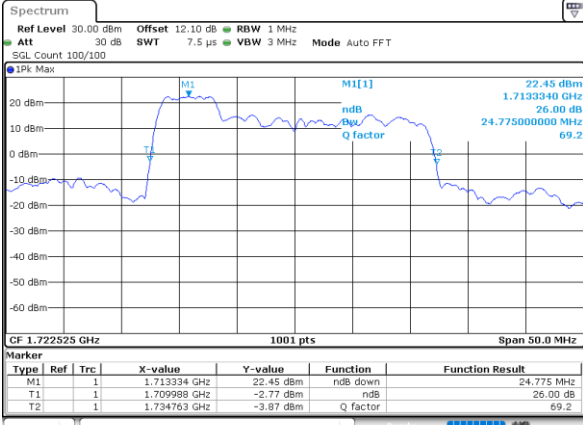

Date: 21.JUL.2020 22:39:10

Highest Channel / FullRB

N/A

Date: 21.JUL.2020 22:44:14

LTE Band 66C

26dB Bandwidth

Mode	LTE Band 66C : 26dB BW(MHz)				
QPSK					
BW	5MHz+20MHz	10MHz+15MHz	10MHz+20MHz	15MHz+10MHz	15MHz+15MHz
Lowest CH	24.78	24.98	29.67	25.33	30.51
Middle CH	24.73	25.18	30.09	25.13	30.45
Highest CH	24.88	25.23	29.79	25.18	30.51
BW	15MHz+20MHz	20MHz+5MHz	20MHz+10MHz	20MHz+15MHz	20MHz+20MHz
Lowest CH	34.83	25.03	30.09	34.97	39.96
Middle CH	34.76	25.03	30.09	34.97	39.56
Highest CH	34.76	25.03	30.15	34.90	39.96

Mode	LTE Band 66C : 26dB BW(MHz)				
16QAM					
BW	5MHz+20MHz	10MHz+15MHz	10MHz+20MHz	15MHz+10MHz	15MHz+15MHz
Lowest CH	24.68	24.98	29.61	24.98	30.33
Middle CH	24.83	25.08	29.91	25.13	30.39
Highest CH	24.63	25.08	29.79	25.48	30.63
BW	15MHz+20MHz	20MHz+5MHz	20MHz+10MHz	20MHz+15MHz	20MHz+20MHz
Lowest CH	34.76	24.88	30.03	34.76	39.88
Middle CH	34.83	25.03	30.09	34.90	39.80
Highest CH	34.90	24.88	29.97	35.04	40.04

Mode	LTE Band 66C : 26dB BW(MHz)				
64QAM					
BW	5MHz+20MHz	10MHz+15MHz	10MHz+20MHz	15MHz+10MHz	15MHz+15MHz
Lowest CH	24.63	25.03	29.85	25.33	30.39
Middle CH	24.63	25.08	29.85	25.23	30.51
Highest CH	24.73	25.18	30.03	25.33	30.57
BW	15MHz+20MHz	20MHz+5MHz	20MHz+10MHz	20MHz+15MHz	20MHz+20MHz
Lowest CH	34.69	24.98	29.97	34.76	40.04
Middle CH	34.69	24.93	29.91	34.90	39.88
Highest CH	34.83	25.03	30.33	34.90	40.04

LTE Band 66C

QPSK

Lowest Channel / 5MHz+20MHz

Date: 20_JUL_2020 07:18:59

Lowest Channel / 10MHz+15MHz

Date: 21_JUL_2020 20:20:46

Middle Channel / 5MHz+20MHz

Date: 20_JUL_2020 08:17:01