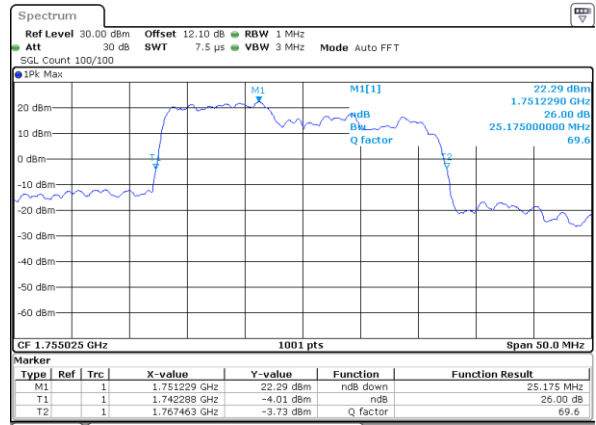

Mode	LTE Band 66C : 26dB BW(MHz)				
64QAM					
BW	5MHz+20MHz	10MHz+15MHz	10MHz+20MHz	15MHz+10MHz	15MHz+15MHz
Lowest CH	24.63	25.03	29.85	25.33	30.39
Middle CH	24.63	25.08	29.85	25.23	30.51
Highest CH	24.73	25.18	30.03	25.33	30.57
BW	15MHz+20MHz	20MHz+5MHz	20MHz+10MHz	20MHz+15MHz	20MHz+20MHz
Lowest CH	34.69	24.98	29.97	34.76	40.04
Middle CH	34.69	24.93	29.91	34.90	39.88
Highest CH	34.83	25.03	30.33	34.90	40.04

LTE Band 66C

QPSK

Lowest Channel / 5MHz+20MHz

Date: 20_JUL_2020 07:18:59

Lowest Channel / 10MHz+15MHz

Date: 21_JUL_2020 20:20:46

Middle Channel / 5MHz+20MHz

Date: 20_JUL_2020 08:17:01

Middle Channel / 10MHz+15MHz

Date: 21_JUL_2020 20:46:27

Highest Channel / 5MHz+20MHz

Date: 20_JUL_2020 08:28:29

Highest Channel / 10MHz+15MHz

Date: 21_JUL_2020 21:04:39

LTE Band 66C

QPSK