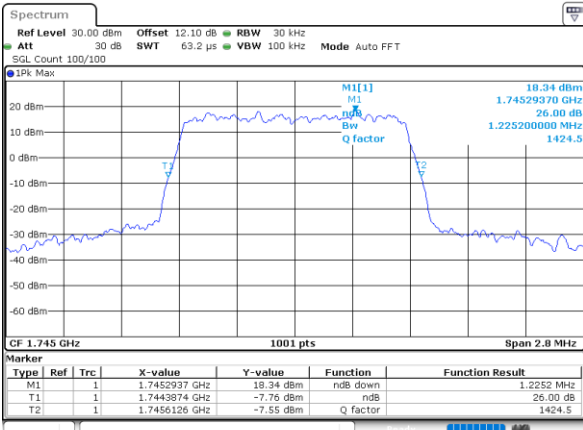

Mode	LTE Band 66 : 26dB BW(MHz)											
BW	1.4MHz		3MHz		5MHz		10MHz		15MHz		20MHz	
Mod.	QPSK	16QAM	QPSK	16QAM	QPSK	16QAM	QPSK	16QAM	QPSK	16QAM	QPSK	16QAM
Lowest CH	1.23	1.23	3.03	3.00	4.86	4.86	9.89	9.79	14.39	14.18	19.02	19.22
Middle CH	1.23	1.23	3.03	2.96	4.87	5.00	9.75	9.93	14.33	14.66	18.82	19.26
Highest CH	1.25	1.21	3.06	3.00	4.88	4.92	9.87	9.63	14.30	14.36	18.94	19.30
Mode	LTE Band 66 : 26dB BW(MHz)											
BW	1.4MHz		3MHz		5MHz		10MHz		15MHz		20MHz	
Mod.	64QAM		64QAM		64QAM		64QAM		64QAM		64QAM	
Lowest CH	1.21	-	2.99	-	4.87	-	9.67	-	14.42	-	18.98	-
Middle CH	1.22	-	2.96	-	4.87	-	9.67	-	14.27	-	18.94	-
Highest CH	1.20	-	3.04	-	4.96	-	9.79	-	14.27	-	19.14	-

LTE Band 66

Lowest Channel / 1.4MHz / QPSK

Date: 14_JUL_2020 00:49:07

Lowest Channel / 1.4MHz / 16QAM

Date: 14_JUL_2020 00:49:19

Middle Channel / 1.4MHz / QPSK

Date: 14_JUL_2020 00:55:29

Middle Channel / 1.4MHz / 16QAM

Date: 14_JUL_2020 00:55:40

Highest Channel / 1.4MHz / QPSK

Date: 14_JUL_2020 00:57:37

Highest Channel / 1.4MHz / 16QAM

Date: 14_JUL_2020 00:57:49