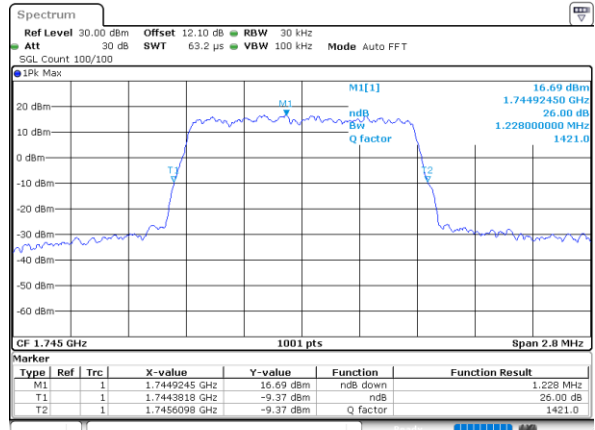

Mode	LTE Band 66 : 26dB BW(MHz)											
BW	1.4MHz		3MHz		5MHz		10MHz		15MHz		20MHz	
Mod.	QPSK	16QAM	QPSK	16QAM	QPSK	16QAM	QPSK	16QAM	QPSK	16QAM	QPSK	16QAM
Lowest CH	1.23	1.23	3.03	3.00	4.86	4.86	9.89	9.79	14.39	14.18	19.02	19.22
Middle CH	1.23	1.23	3.03	2.96	4.87	5.00	9.75	9.93	14.33	14.66	18.82	19.26
Highest CH	1.25	1.21	3.06	3.00	4.88	4.92	9.87	9.63	14.30	14.36	18.94	19.30
Mode	LTE Band 66 : 26dB BW(MHz)											
BW	1.4MHz		3MHz		5MHz		10MHz		15MHz		20MHz	
Mod.	64QAM		64QAM		64QAM		64QAM		64QAM		64QAM	
Lowest CH	1.21	-	2.99	-	4.87	-	9.67	-	14.42	-	18.98	-
Middle CH	1.22	-	2.96	-	4.87	-	9.67	-	14.27	-	18.94	-
Highest CH	1.20	-	3.04	-	4.96	-	9.79	-	14.27	-	19.14	-

LTE Band 66

Lowest Channel / 1.4MHz / QPSK

Date: 14_JUL_2020 00:49:07

Lowest Channel / 1.4MHz / 16QAM

Date: 14_JUL_2020 00:49:19

Middle Channel / 1.4MHz / QPSK

Date: 14_JUL_2020 00:55:29

Middle Channel / 1.4MHz / 16QAM

Date: 14_JUL_2020 00:55:40

Highest Channel / 1.4MHz / QPSK

Date: 14_JUL_2020 00:57:37

Highest Channel / 1.4MHz / 16QAM

Date: 14_JUL_2020 00:57:49