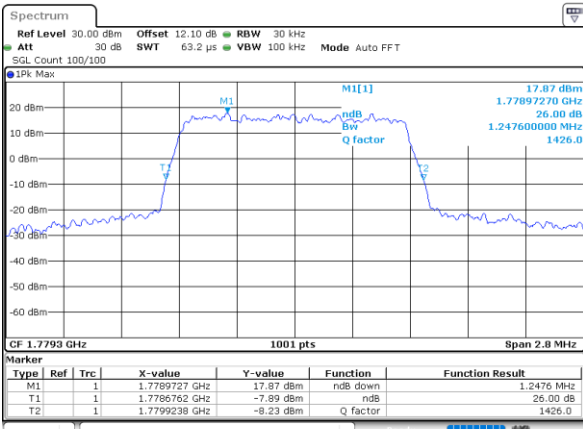

Mode	LTE Band 66 : 26dB BW(MHz)											
BW	1.4MHz		3MHz		5MHz		10MHz		15MHz		20MHz	
Mod.	QPSK	16QAM	QPSK	16QAM	QPSK	16QAM	QPSK	16QAM	QPSK	16QAM	QPSK	16QAM
Lowest CH	1.23	1.23	3.03	3.00	4.86	4.86	9.89	9.79	14.39	14.18	19.02	19.22
Middle CH	1.23	1.23	3.03	2.96	4.87	5.00	9.75	9.93	14.33	14.66	18.82	19.26
Highest CH	1.25	1.21	3.06	3.00	4.88	4.92	9.87	9.63	14.30	14.36	18.94	19.30
Mode	LTE Band 66 : 26dB BW(MHz)											
BW	1.4MHz		3MHz		5MHz		10MHz		15MHz		20MHz	
Mod.	64QAM		64QAM		64QAM		64QAM		64QAM		64QAM	
Lowest CH	1.21	-	2.99	-	4.87	-	9.67	-	14.42	-	18.98	-
Middle CH	1.22	-	2.96	-	4.87	-	9.67	-	14.27	-	18.94	-
Highest CH	1.20	-	3.04	-	4.96	-	9.79	-	14.27	-	19.14	-

LTE Band 66

Lowest Channel / 1.4MHz / QPSK

Date: 14_JUL_2020 00:49:07

Lowest Channel / 1.4MHz / 16QAM

Date: 14_JUL_2020 00:49:19

Middle Channel / 1.4MHz / QPSK

Date: 14_JUL_2020 00:55:29

Middle Channel / 1.4MHz / 16QAM

Date: 14_JUL_2020 00:55:40

Highest Channel / 1.4MHz / QPSK

Date: 14_JUL_2020 00:57:37

Highest Channel / 1.4MHz / 16QAM

Date: 14_JUL_2020 00:57:49