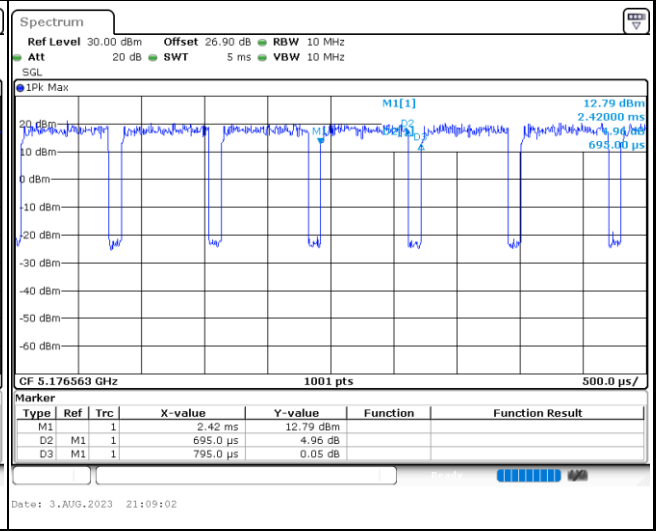

5GHz 802.11ax HE80

MIMO <Ant. 3>

5GHz 802.11ac VHT40

5GHz 802.11ac VHT80

5GHz 802.11ax HE20 Full RU

5GHz 802.11ax HE20 26 RU

5GHz 802.11ax HE20 52 RU

5GHz 802.11ax HE20 106 RU