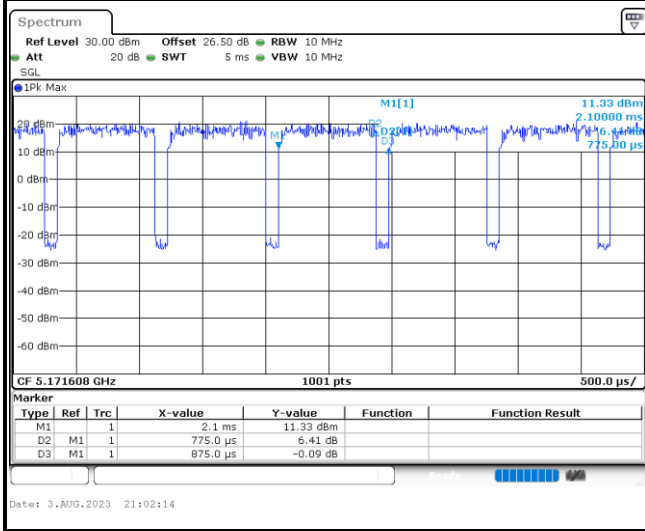

MIMO <Ant. 4>

5GHz 802.11ac VHT40

5GHz 802.11ac VHT80

5GHz 802.11ax HE20 Full RU

5GHz 802.11ax HE20 26 RU

5GHz 802.11ax HE20 52 RU

5GHz 802.11ax HE20 106 RU

5GHz 802.11ax HE40 Full RU