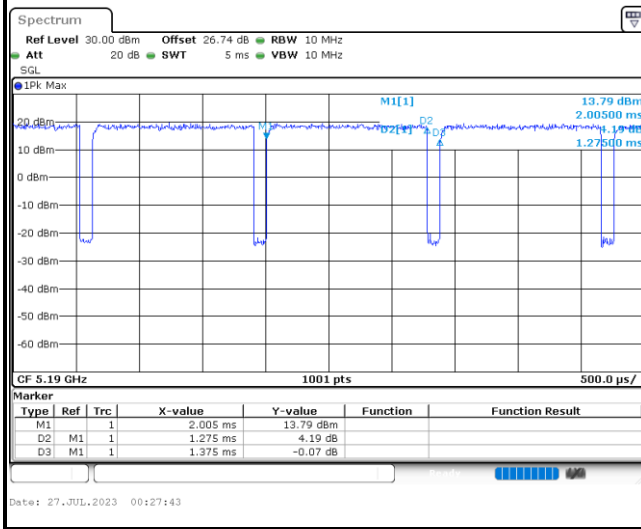

5GHz 802.11ax HE80

MIMO <Ant. 3>

5GHz 802.11ac VHT40

5GHz 802.11ac VHT80

5GHz 802.11ax HE20 Full RU

5GHz 802.11ax HE20 26 RU

5GHz 802.11ax HE20 52 RU

5GHz 802.11ax HE20 106 RU

5GHz 802.11ax HE40 Full RU

5GHz 802.11ax HE80

—THE END—