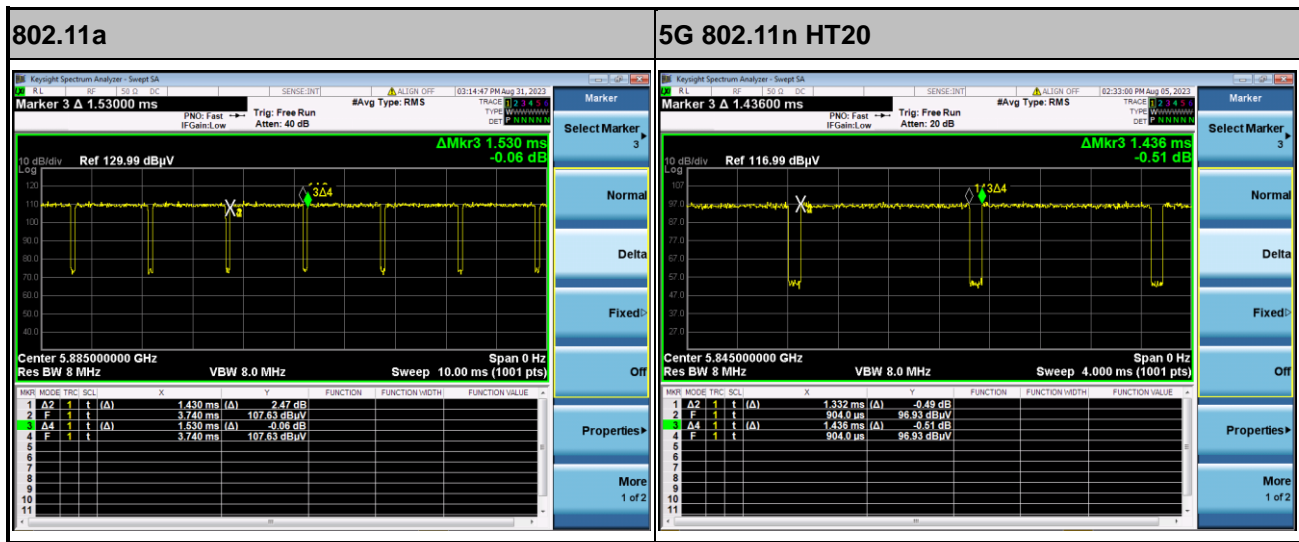

Appendix E. Duty Cycle Plots

<For Radiated Spurious Emission test>

Antenna	Band	Duty Cycle(%)	T(us)	1/T(kHz)	VBW Setting
4+3	802.11a	93.46	1430	0.70	750Hz
4+3	5G 802.11n HT20	92.76	1332	0.75	820Hz
4+3	5GHz 802.11ax HE40 Full RU	91.15	1030	0.97	1kHz
4+3	5GHz 802.11ax HE80 Full RU	87.06	740	1.35	1.5kHz

MIMO <Ant. 4+3>

<For Conducted test>

Antenna	Band	Duty Cycle(%)	T(us)	Duty Factor(dB)
4+3	802.11a for Ant 4	93.46	1430	0.29
4+3	802.11a for Ant 3	93.42	1420	0.30
4+3	5GHz 802.11n HT20 for Ant 4	93.06	1340	0.31
4+3	5GHz 802.11n HT20 for Ant 3	93.06	1340	0.31
4+3	5GHz 802.11n HT40 for Ant 4	92.98	1272	0.32
4+3	5GHz 802.11n HT40 for Ant 3	92.70	1270	0.33
4+3	5GHz 802.11ac VHT20 for Ant 4	93.08	1345	0.31
4+3	5GHz 802.11ac VHT20 for Ant 3	93.10	1350	0.31
4+3	5GHz 802.11ac VHT40 for Ant 4	92.75	1280	0.33
4+3	5GHz 802.11ac VHT40 for Ant 3	92.73	1275	0.33
4+3	5GHz 802.11ac VHT80 for Ant 1	89.90	890	0.46
4+3	5GHz 802.11ac VHT80 for Ant 2	89.95	895	0.46
4+3	5GHz 802.11ax HE20 Full RU for Ant 4	91.27	1045	0.40
4+3	5GHz 802.11ax HE20 Full RU for Ant 3	91.27	1045	0.40
4+3	5GHz 802.11ax HE20 26 RU for Ant 4	89.47	850	0.48
4+3	5GHz 802.11ax HE20 26 RU for Ant 3	89.53	855	0.48
4+3	5GHz 802.11ax HE20 52 RU for Ant 4	88.57	775	0.53
4+3	5GHz 802.11ax HE20 52 RU for Ant 3	88.64	780	0.52
4+3	5GHz 802.11ax HE20 106 RU for Ant 4	87.42	695	0.58
4+3	5GHz 802.11ax HE20 106 RU for Ant 3	87.42	695	0.58
4+3	5GHz 802.11ax HE40 Full RU for Ant 4	91.11	1025	0.40
4+3	5GHz 802.11ax HE40 Full RU for Ant 3	91.15	1030	0.40
4+3	5GHz 802.11ax HE80 Full RU for Ant 4	88.24	750	0.54
4+3	5GHz 802.11ax HE80 Full RU for Ant 3	88.24	750	0.54