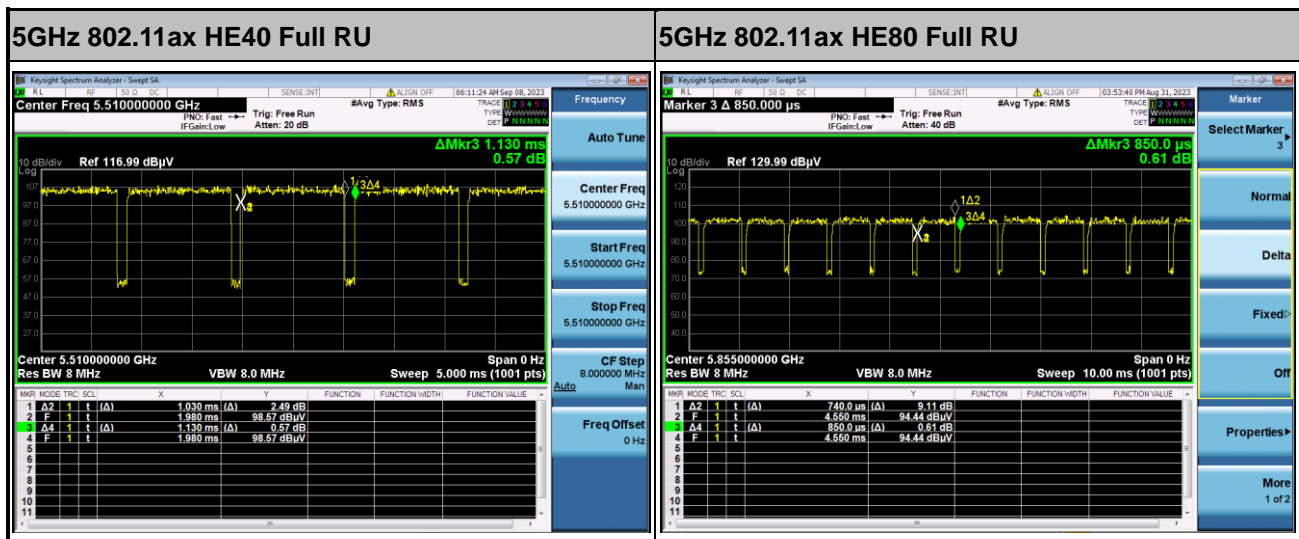

Appendix E. Duty Cycle Plots

<For Radiated Spurious Emission test>

Antenna	Band	Duty Cycle(%)	T(us)	1/T(kHz)	VBW Setting
4+3	802.11a	93.46	1430	0.70	750Hz
4+3	5G 802.11n HT20	92.76	1332	0.75	820Hz
4+3	5GHz 802.11ax HE40 Full RU	91.15	1030	0.97	1kHz
4+3	5GHz 802.11ax HE80 Full RU	87.06	740	1.35	1.5kHz

MIMO <Ant. 4+3>