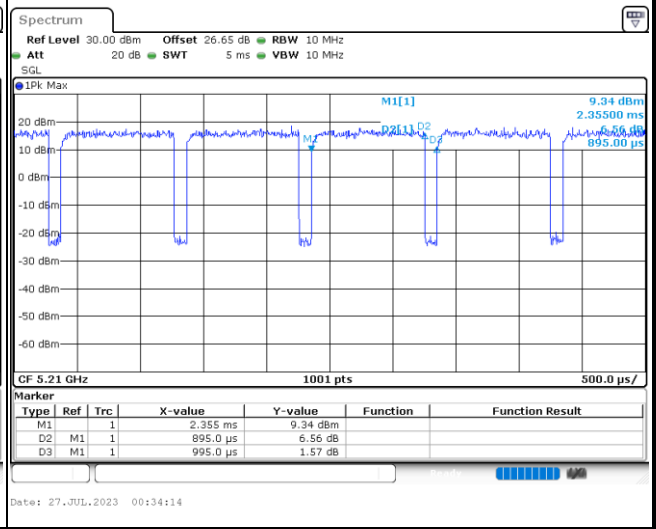

Appendix E. Duty Cycle Plots

<For Radiated Spurious Emission test>

Antenna	Band	Duty Cycle(%)	T(us)	1/T(kHz)	VBW Setting
4+3	802.11a	93.46	1430	0.70	750Hz
4+3	5G 802.11n HT20	92.76	1332	0.75	820Hz
4+3	5GHz 802.11ax HE40 Full RU	91.15	1030	0.97	1kHz
4+3	5GHz 802.11ax HE80 Full RU	87.06	740	1.35	1.5kHz

5GHz 802.11ax HE80

MIMO <Ant. 3>

5GHz 802.11ac VHT40

5GHz 802.11ac VHT80

5GHz 802.11ax HE20 Full RU

5GHz 802.11ax HE20 26 RU

5GHz 802.11ax HE20 52 RU

5GHz 802.11ax HE20 106 RU