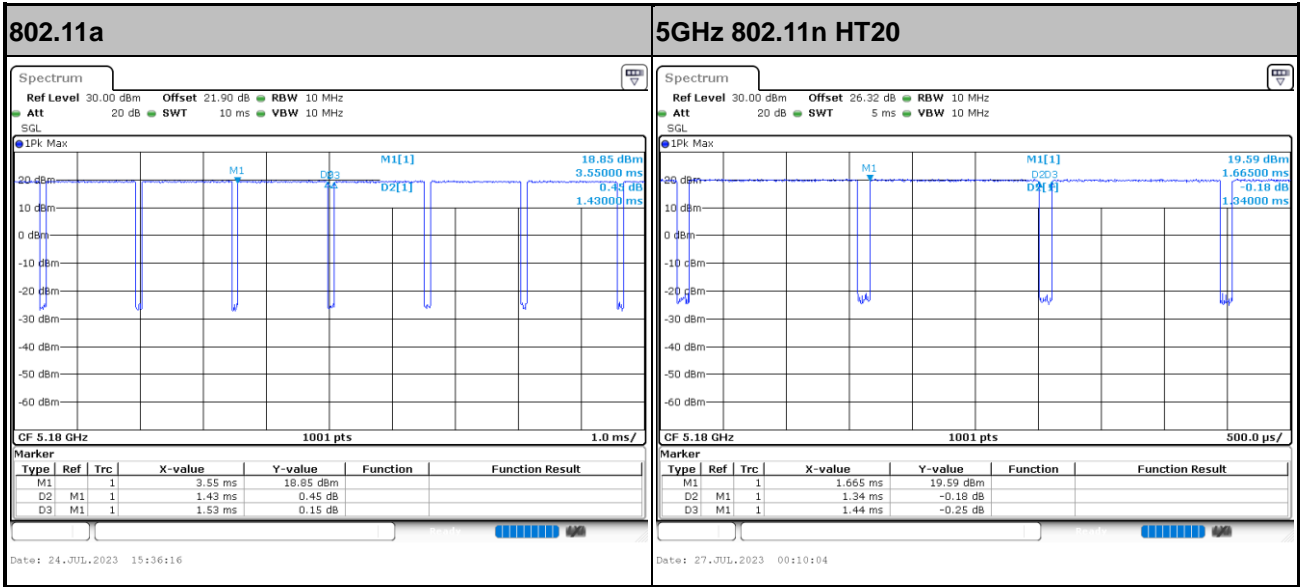

MIMO <Ant. 4>