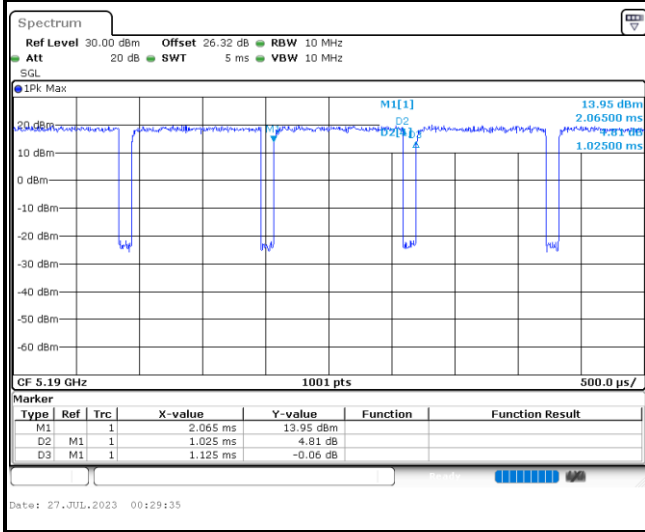

MIMO <Ant. 4>

5GHz 802.11ac VHT40

5GHz 802.11ac VHT80

5GHz 802.11ax HE20 Full RU

5GHz 802.11ax HE20 26 RU

5GHz 802.11ax HE20 52 RU

5GHz 802.11ax HE20 106 RU

5GHz 802.11ax HE40 Full RU