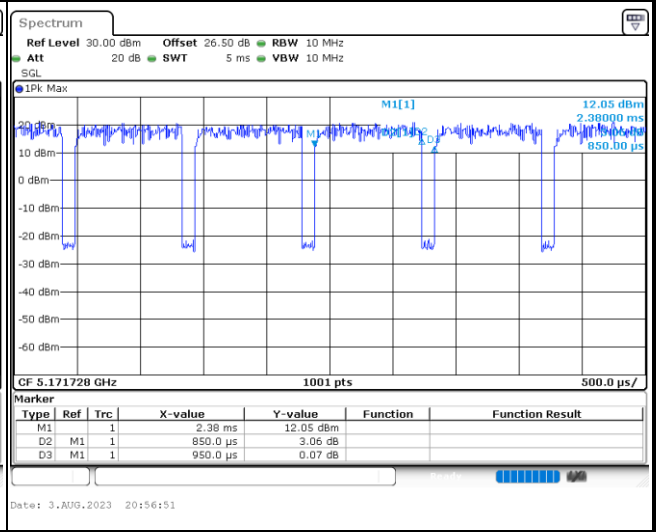

MIMO <Ant. 4>

5GHz 802.11ac VHT40

5GHz 802.11ac VHT80

5GHz 802.11ax HE20 Full RU

5GHz 802.11ax HE20 26 RU

5GHz 802.11ax HE20 52 RU

5GHz 802.11ax HE20 106 RU

5GHz 802.11ax HE40 Full RU