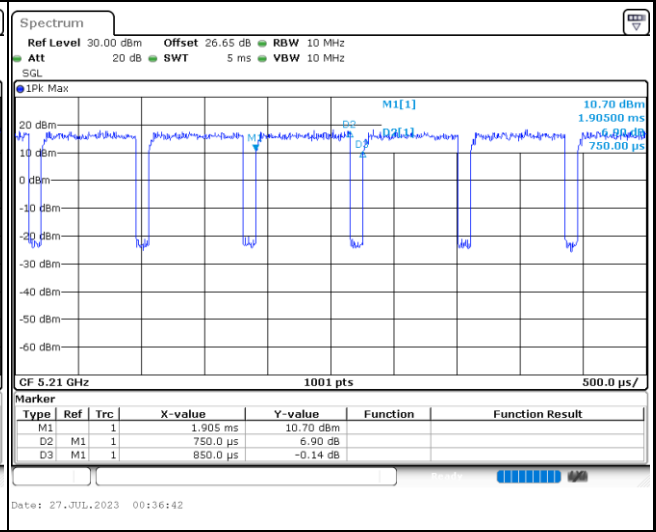

5GHz 802.11ax HE80