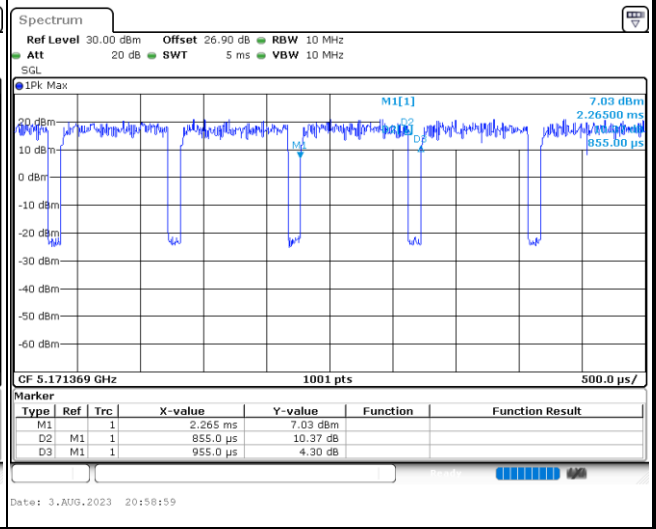

Appendix E. Duty Cycle Plots

<For Radiated Spurious Emission test>

Antenna	Band	Duty Cycle(%)	T(us)	1/T(kHz)	VBW Setting
4+3	802.11a	93.46	1430	0.70	750Hz
4+3	5G 802.11n HT20	92.76	1332	0.75	820Hz
4+3	5GHz 802.11ax HE40 Full RU	91.15	1030	0.97	1kHz
4+3	5GHz 802.11ax HE80 Full RU	87.06	740	1.35	1.5kHz

5GHz 802.11ax HE80

MIMO <Ant. 3>

5GHz 802.11ac VHT40

5GHz 802.11ac VHT80

5GHz 802.11ax HE20 Full RU

5GHz 802.11ax HE20 26 RU

5GHz 802.11ax HE20 52 RU

5GHz 802.11ax HE20 106 RU