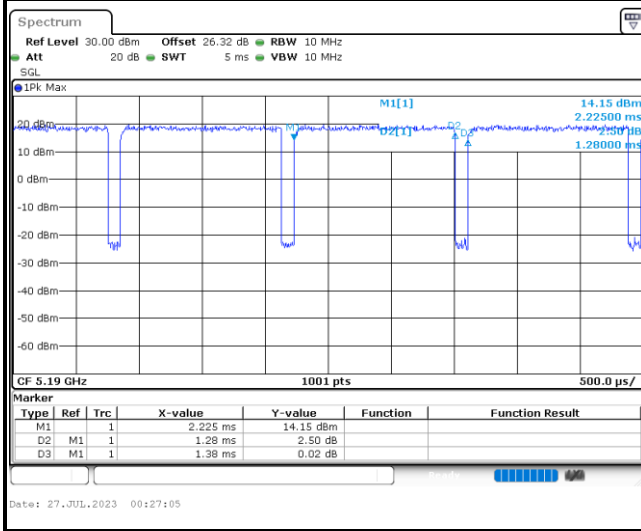

5GHz 802.11ac VHT40