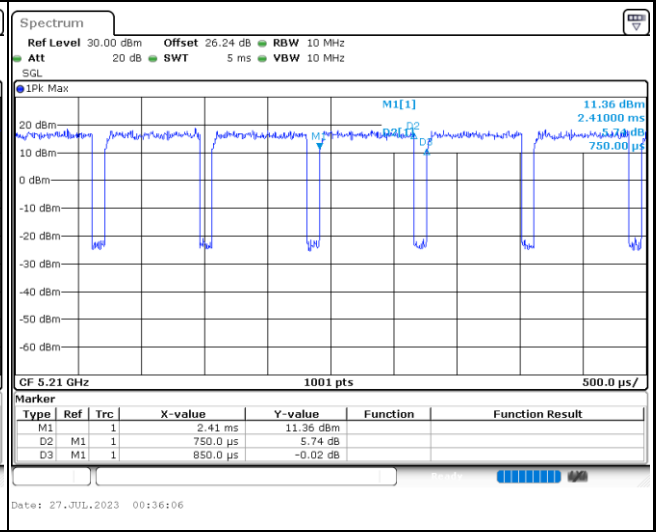

MIMO <Ant. 4>

5GHz 802.11ac VHT40

5GHz 802.11ac VHT80

5GHz 802.11ax HE20 Full RU

5GHz 802.11ax HE20 26 RU

5GHz 802.11ax HE20 52 RU

5GHz 802.11ax HE20 106 RU

5GHz 802.11ax HE40 Full RU

5GHz 802.11ax HE80

MIMO <Ant. 3>

5GHz 802.11ac VHT40

5GHz 802.11ac VHT80

5GHz 802.11ax HE20 Full RU

5GHz 802.11ax HE20 26 RU

5GHz 802.11ax HE20 52 RU

5GHz 802.11ax HE20 106 RU