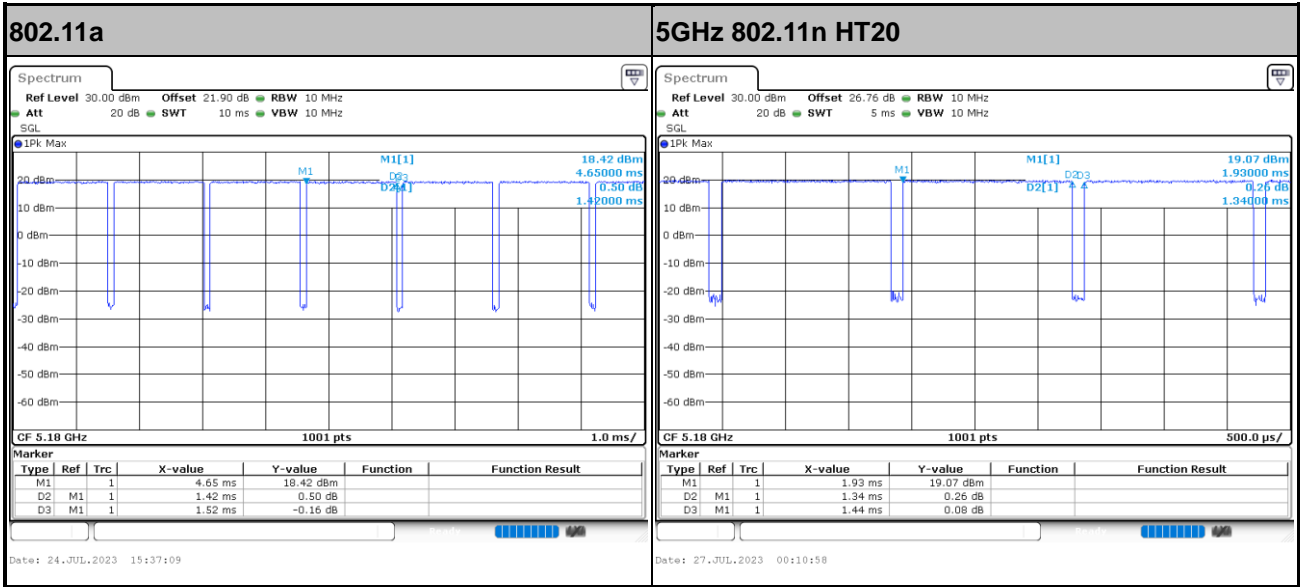

MIMO <Ant. 3>