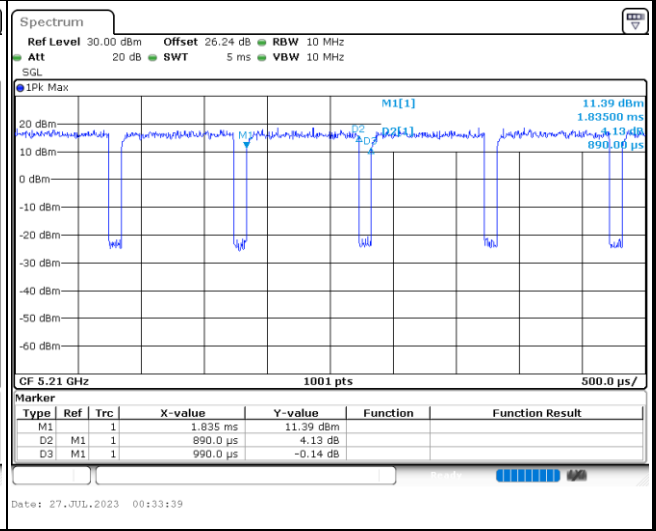

MIMO <Ant. 4>

5GHz 802.11ac VHT40

5GHz 802.11ac VHT80

5GHz 802.11ax HE20 Full RU

5GHz 802.11ax HE20 26 RU

5GHz 802.11ax HE20 52 RU

5GHz 802.11ax HE20 106 RU

5GHz 802.11ax HE40 Full RU

5GHz 802.11ax HE80

MIMO <Ant. 3>

5GHz 802.11ac VHT40

5GHz 802.11ac VHT80

5GHz 802.11ax HE20 Full RU

5GHz 802.11ax HE20 26 RU

5GHz 802.11ax HE20 52 RU

5GHz 802.11ax HE20 106 RU