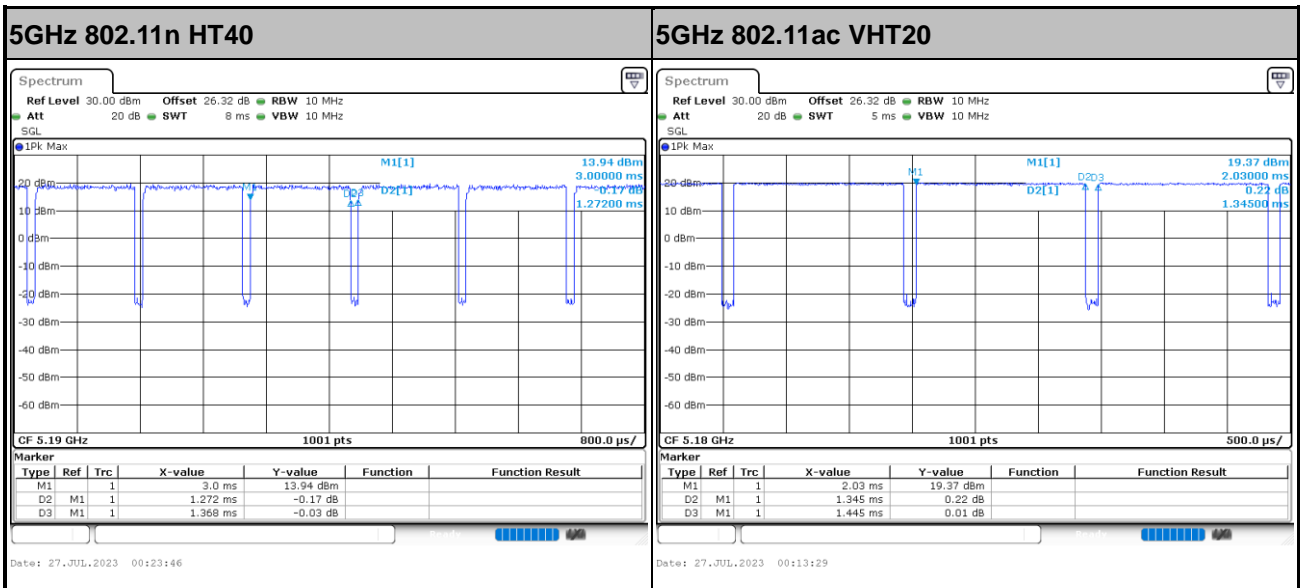

MIMO <Ant. 4>