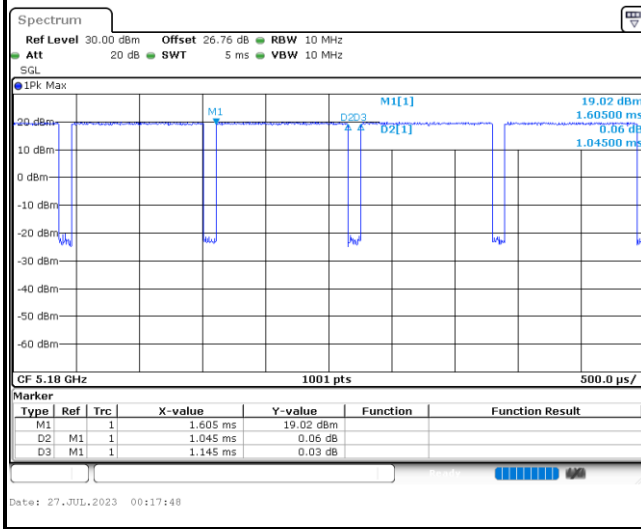

5GHz 802.11ax HE80

MIMO <Ant. 3>

5GHz 802.11ac VHT40

5GHz 802.11ac VHT80

5GHz 802.11ax HE20 Full RU

5GHz 802.11ax HE20 26 RU

5GHz 802.11ax HE20 52 RU

5GHz 802.11ax HE20 106 RU

5GHz 802.11ax HE40 Full RU

5GHz 802.11ax HE80

—THE END—