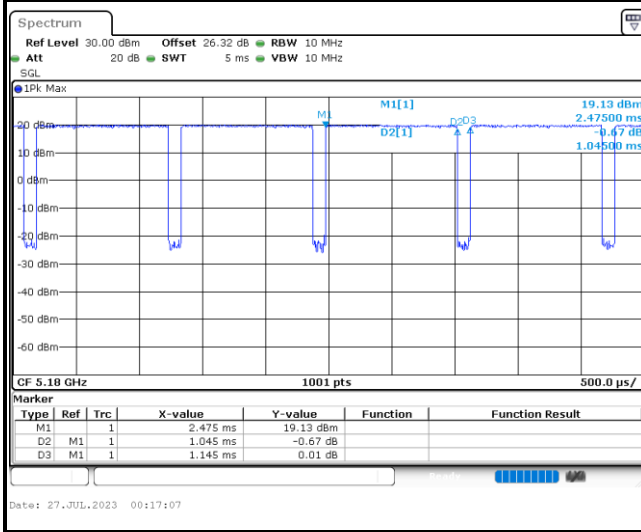

Appendix E. Duty Cycle Plots

<For Radiated Spurious Emission test>

Antenna	Band	Duty Cycle(%)	T(us)	1/T(kHz)	VBW Setting
4+3	802.11a	93.46	1430	0.70	750Hz
4+3	5G 802.11n HT20	92.76	1332	0.75	820Hz
4+3	5GHz 802.11ax HE40 Full RU	91.15	1030	0.97	1kHz
4+3	5GHz 802.11ax HE80 Full RU	87.06	740	1.35	1.5kHz

MIMO <Ant. 4>

5GHz 802.11ac VHT40

5GHz 802.11ac VHT80

5GHz 802.11ax HE20 Full RU

5GHz 802.11ax HE20 26 RU

5GHz 802.11ax HE20 52 RU

5GHz 802.11ax HE20 106 RU

5GHz 802.11ax HE40 Full RU

5GHz 802.11ax HE80

MIMO <Ant. 3>

5GHz 802.11ac VHT40

5GHz 802.11ac VHT80

5GHz 802.11ax HE20 Full RU

5GHz 802.11ax HE20 26 RU

5GHz 802.11ax HE20 52 RU

5GHz 802.11ax HE20 106 RU