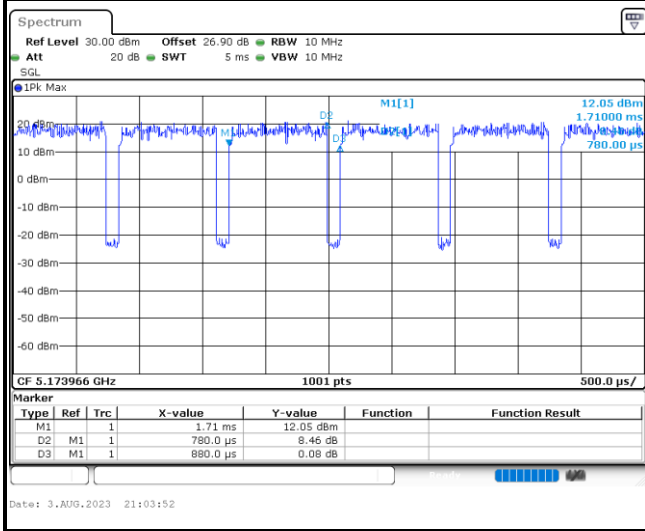

5GHz 802.11ax HE80

MIMO <Ant. 3>

5GHz 802.11ac VHT40

5GHz 802.11ac VHT80

5GHz 802.11ax HE20 Full RU

5GHz 802.11ax HE20 26 RU

5GHz 802.11ax HE20 52 RU

5GHz 802.11ax HE20 106 RU