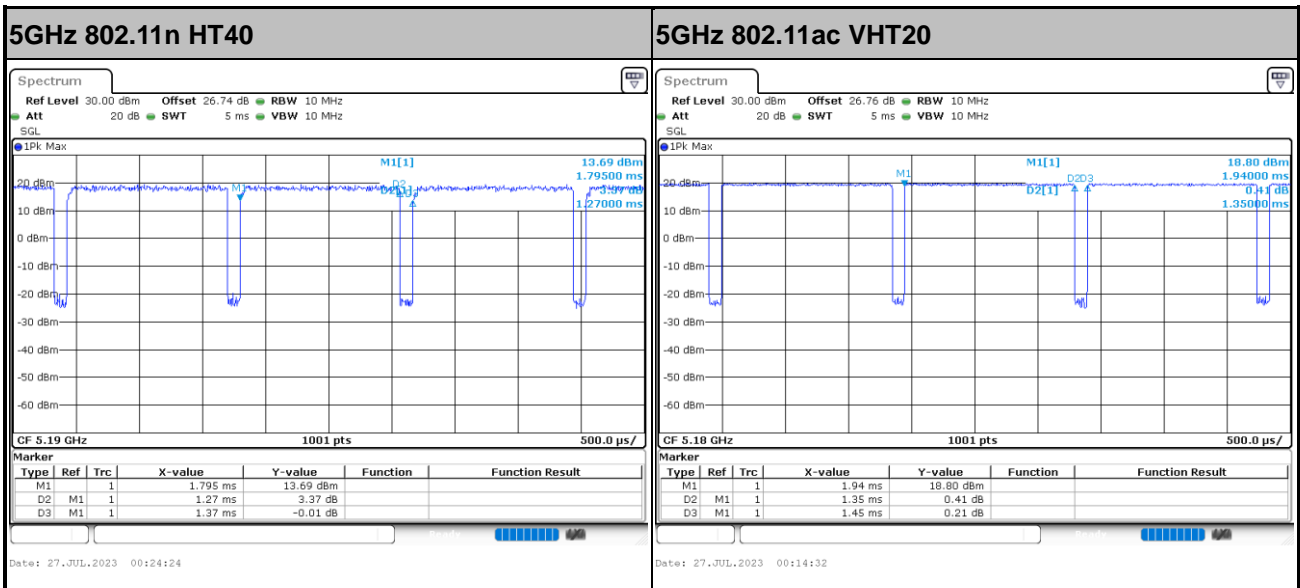

MIMO <Ant. 3>