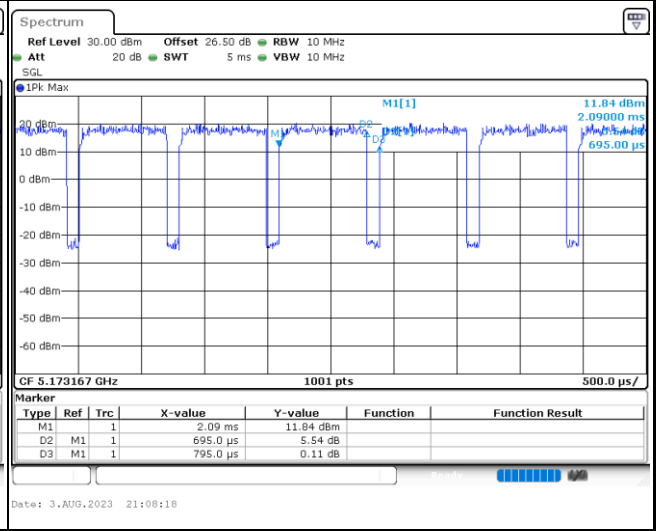

MIMO <Ant. 4>

5GHz 802.11ac VHT40

5GHz 802.11ac VHT80

5GHz 802.11ax HE20 Full RU

5GHz 802.11ax HE20 26 RU

5GHz 802.11ax HE20 52 RU

5GHz 802.11ax HE20 106 RU

5GHz 802.11ax HE40 Full RU