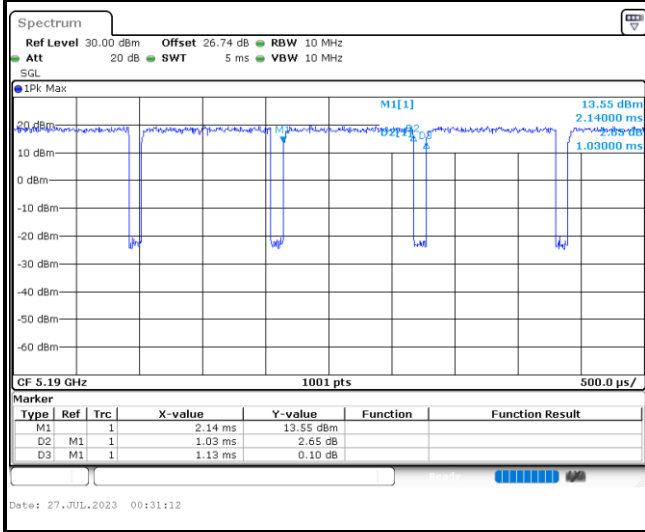

5GHz 802.11ax HE40 Full RU