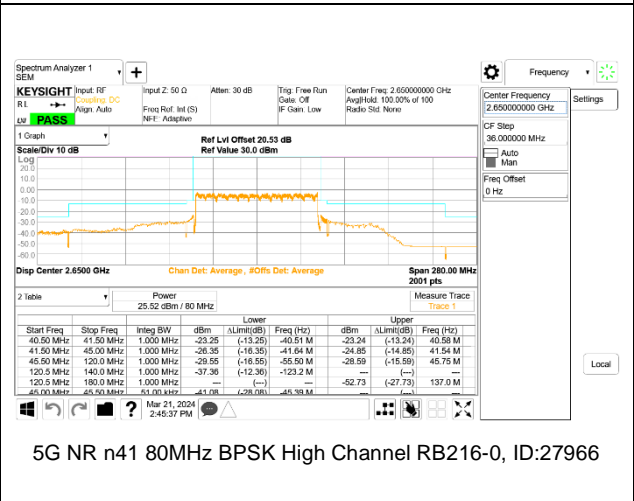

5G NR n41 70MHz BPSK Low Channel RB1-188, ID:27966

5G NR n41 70MHz BPSK Middle Channel RB1-188, ID:27966

5G NR n41 70MHz BPSK Low Channel RB180-0, ID:27966

5G NR n41 70MHz BPSK Middle Channel RB180-0, ID:27966

5G NR n41 70MHz BPSK High Channel RB1-0, ID:27966

5G NR n41 80MHz BPSK Low Channel RB1-0, ID:27966

5G NR n41 70MHz BPSK High Channel RB1-188, ID:27966

5G NR n41 80MHz BPSK Low Channel RB1-216, ID:27966

5G NR n41 70MHz BPSK High Channel RB180-0, ID:27966

5G NR n41 80MHz BPSK Low Channel RB216-0, ID:27966

5G NR n41 90MHz BPSK Low Channel RB1-0, ID:27966

5G NR n41 90MHz BPSK Middle Channel RB1-0, ID:27966

5G NR n41 90MHz BPSK Low Channel RB1-244, ID:27966

5G NR n41 90MHz BPSK Middle Channel RB1-244, ID:27966

5G NR n41 90MHz BPSK Low Channel RB243-0, ID:27966

5G NR n41 90MHz BPSK Middle Channel RB243-0, ID:27966