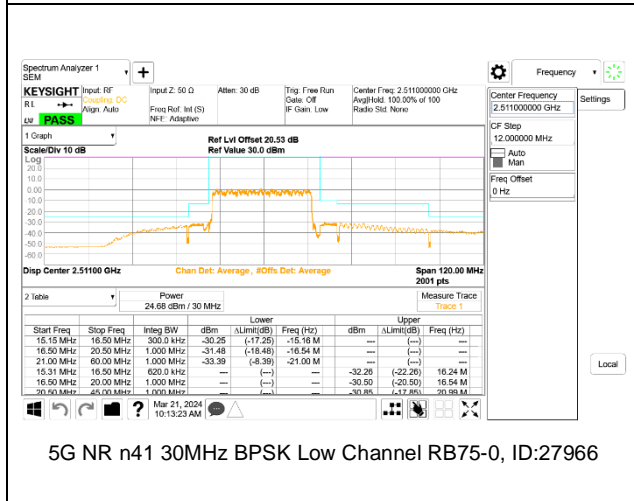

5G NR n41 25MHz BPSK Middle Channel RB64-0, ID:27966

5G NR n41 25MHz BPSK High Channel RB64-0, ID:27966

5G NR n41 30MHz BPSK Low Channel RB1-0, ID:27966

5G NR n41 30MHz BPSK Middle Channel RB1-0, ID:27966

5G NR n41 30MHz BPSK Low Channel RB1-77, ID:27966

5G NR n41 30MHz BPSK Middle Channel RB1-77, ID:27966

5G NR n41 30MHz BPSK Low Channel RB75-0, ID:27966

5G NR n41 30MHz BPSK Middle Channel RB75-0, ID:27966