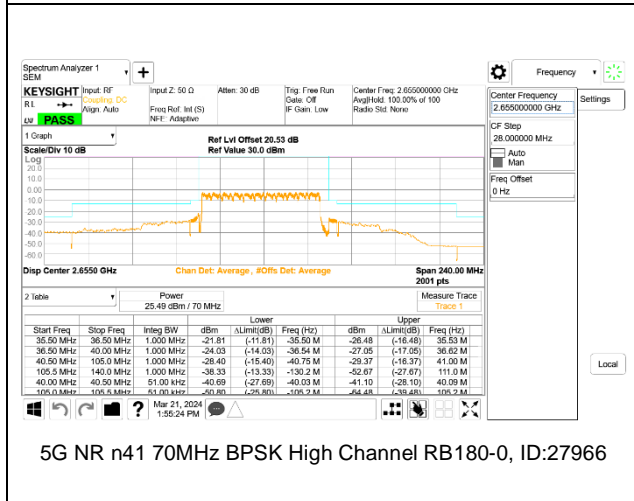

5G NR n41 70MHz BPSK High Channel RB1-0, ID:27966

5G NR n41 80MHz BPSK Low Channel RB1-0, ID:27966

5G NR n41 70MHz BPSK High Channel RB1-188, ID:27966

5G NR n41 80MHz BPSK Low Channel RB1-216, ID:27966

5G NR n41 70MHz BPSK High Channel RB180-0, ID:27966

5G NR n41 80MHz BPSK Low Channel RB216-0, ID:27966

5G NR n41 90MHz BPSK Low Channel RB1-0, ID:27966

5G NR n41 90MHz BPSK Middle Channel RB1-0, ID:27966

5G NR n41 90MHz BPSK Low Channel RB1-244, ID:27966

5G NR n41 90MHz BPSK Middle Channel RB1-244, ID:27966