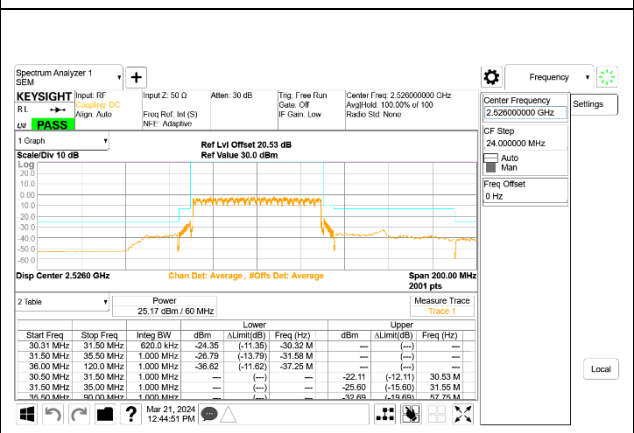

5G NR n41 50MHz BPSK Low Channel RB128-0, ID:27966

5G NR n41 50MHz BPSK Middle Channel RB128-0, ID:27966

5G NR n41 50MHz BPSK High Channel RB1-0, ID:27966

5G NR n41 60MHz BPSK Low Channel RB1-0, ID:27966

5G NR n41 50MHz BPSK High Channel RB1-132, ID:27966

5G NR n41 60MHz BPSK Low Channel RB1-161, ID:27966

5G NR n41 50MHz BPSK High Channel RB128-0, ID:27966

5G NR n41 60MHz BPSK Low Channel RB162-0, ID:27966