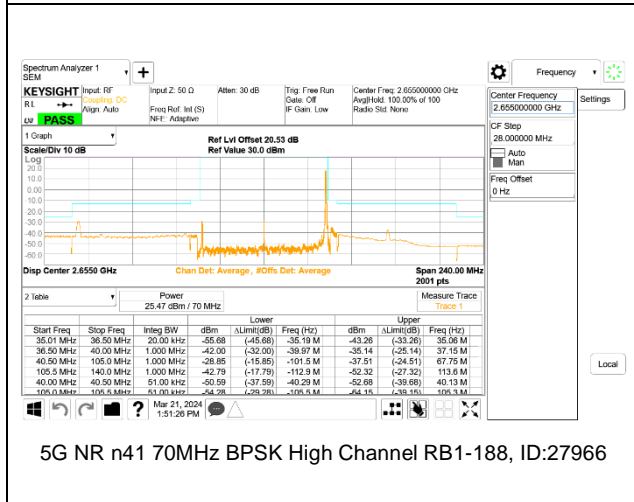

5G NR n41 60MHz BPSK Middle Channel RB162-0, ID:27966

5G NR n41 60MHz BPSK High Channel RB162-0, ID:27966

5G NR n41 70MHz BPSK Low Channel RB1-0, ID:27966

5G NR n41 70MHz BPSK Middle Channel RB1-0, ID:27966

5G NR n41 70MHz BPSK Low Channel RB1-188, ID:27966

5G NR n41 70MHz BPSK Middle Channel RB1-188, ID:27966

5G NR n41 70MHz BPSK Low Channel RB180-0, ID:27966

5G NR n41 70MHz BPSK Middle Channel RB180-0, ID:27966

5G NR n41 70MHz BPSK High Channel RB1-0, ID:27966

5G NR n41 80MHz BPSK Low Channel RB1-0, ID:27966

5G NR n41 70MHz BPSK High Channel RB1-188, ID:27966

5G NR n41 80MHz BPSK Low Channel RB1-216, ID:27966

5G NR n41 70MHz BPSK High Channel RB180-0, ID:27966