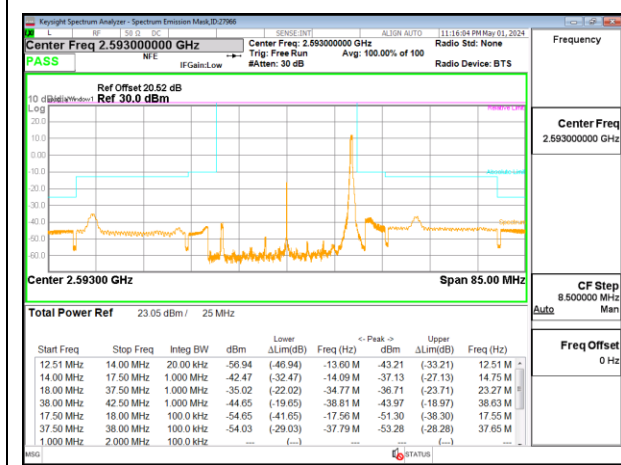

5G NR n41 25MHz BPSK Middle Channel RB1-0, ID:27966

5G NR n41 25MHz BPSK High Channel RB1-0, ID:27966

5G NR n41 25MHz BPSK Middle Channel RB1-64, ID:27966

5G NR n41 25MHz BPSK High Channel RB1-64, ID:27966

5G NR n41 25MHz BPSK Middle Channel RB64-0, ID:27966

5G NR n41 25MHz BPSK High Channel RB64-0, ID:27966

5G NR n41 30MHz BPSK Low Channel RB1-0, ID:27966

5G NR n41 30MHz BPSK Middle Channel RB1-0, ID:27966