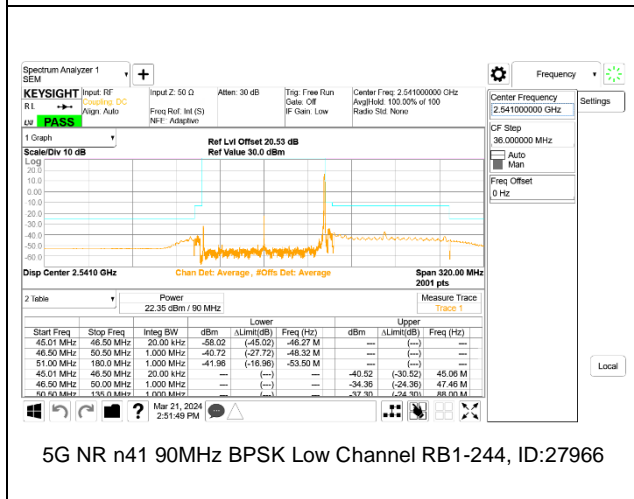

5G NR n41 70MHz BPSK High Channel RB1-0, ID:27966

5G NR n41 80MHz BPSK Low Channel RB1-0, ID:27966

5G NR n41 70MHz BPSK High Channel RB1-188, ID:27966

5G NR n41 80MHz BPSK Low Channel RB1-216, ID:27966

5G NR n41 70MHz BPSK High Channel RB180-0, ID:27966

5G NR n41 80MHz BPSK Low Channel RB216-0, ID:27966

5G NR n41 90MHz BPSK Low Channel RB1-0, ID:27966

5G NR n41 90MHz BPSK Middle Channel RB1-0, ID:27966

5G NR n41 90MHz BPSK Low Channel RB1-244, ID:27966

5G NR n41 90MHz BPSK Middle Channel RB1-244, ID:27966

5G NR n41 90MHz BPSK Low Channel RB243-0, ID:27966

5G NR n41 90MHz BPSK Middle Channel RB243-0, ID:27966