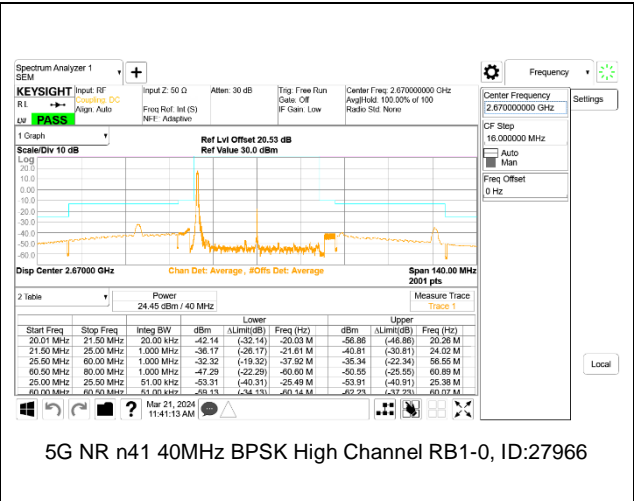

5G NR n41 30MHz BPSK High Channel RB1-0, ID:27966

5G NR n41 40MHz BPSK Low Channel RB1-0, ID:27966

5G NR n41 30MHz BPSK High Channel RB1-77, ID:27966

5G NR n41 40MHz BPSK Low Channel RB1-105, ID:27966

5G NR n41 30MHz BPSK High Channel RB75-0, ID:27966

5G NR n41 40MHz BPSK Low Channel RB100-0, ID:27966

5G NR n41 50MHz BPSK Low Channel RB1-0, ID:27966

5G NR n41 50MHz BPSK Middle Channel RB1-0, ID:27966

5G NR n41 50MHz BPSK Low Channel RB1-132, ID:27966

5G NR n41 50MHz BPSK Middle Channel RB1-132, ID:27966