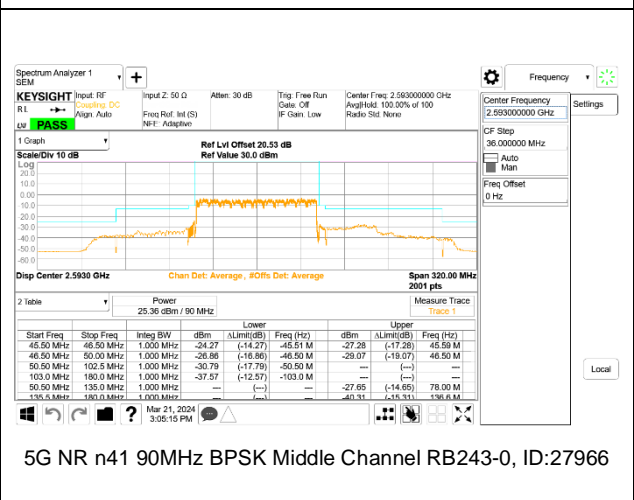

5G NR n41 70MHz BPSK High Channel RB1-0, ID:27966

5G NR n41 80MHz BPSK Low Channel RB1-0, ID:27966

5G NR n41 70MHz BPSK High Channel RB1-188, ID:27966

5G NR n41 80MHz BPSK Low Channel RB1-216, ID:27966

5G NR n41 70MHz BPSK High Channel RB180-0, ID:27966

5G NR n41 80MHz BPSK Low Channel RB216-0, ID:27966

5G NR n41 90MHz BPSK Low Channel RB1-0, ID:27966

5G NR n41 90MHz BPSK Middle Channel RB1-0, ID:27966

5G NR n41 90MHz BPSK Low Channel RB1-244, ID:27966

5G NR n41 90MHz BPSK Middle Channel RB1-244, ID:27966

5G NR n41 90MHz BPSK Low Channel RB243-0, ID:27966

5G NR n41 90MHz BPSK Middle Channel RB243-0, ID:27966