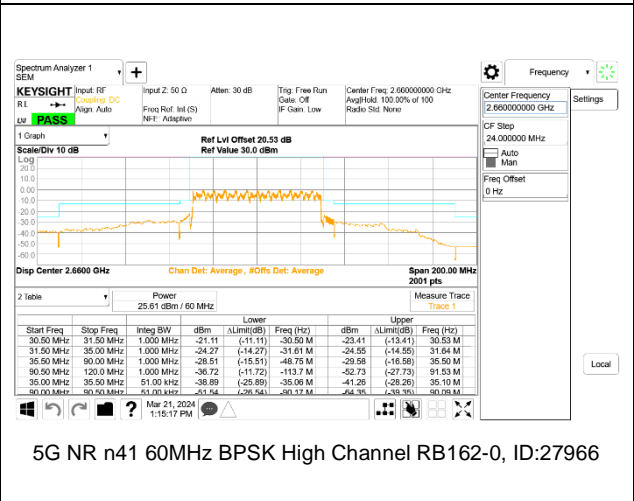

5G NR n41 50MHz BPSK High Channel RB1-132, ID:27966

5G NR n41 60MHz BPSK Low Channel RB1-161, ID:27966

5G NR n41 50MHz BPSK High Channel RB128-0, ID:27966

5G NR n41 60MHz BPSK Low Channel RB162-0, ID:27966

5G NR n41 60MHz BPSK Middle Channel RB1-0, ID:27966

5G NR n41 60MHz BPSK High Channel RB1-0, ID:27966

5G NR n41 60MHz BPSK Middle Channel RB1-161, ID:27966

5G NR n41 60MHz BPSK High Channel RB1-161, ID:27966