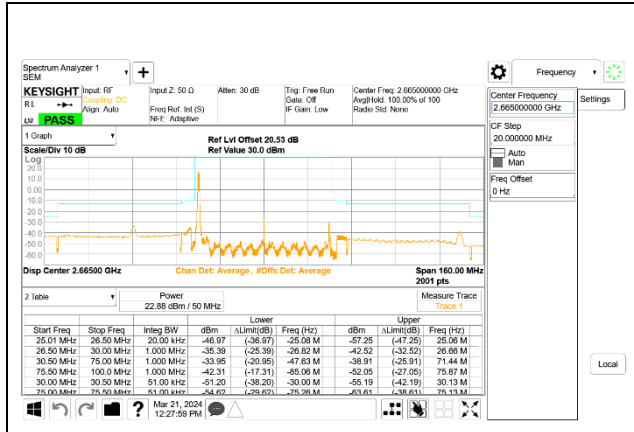

5G NR n41 40MHz BPSK Low Channel RB100-0, ID:27966

5G NR n41 50MHz BPSK Low Channel RB1-0, ID:27966

5G NR n41 50MHz BPSK Middle Channel RB1-0, ID:27966

5G NR n41 50MHz BPSK Low Channel RB1-132, ID:27966

5G NR n41 50MHz BPSK Middle Channel RB1-132, ID:27966

5G NR n41 50MHz BPSK Low Channel RB128-0, ID:27966

5G NR n41 50MHz BPSK Middle Channel RB128-0, ID:27966

5G NR n41 50MHz BPSK High Channel RB1-0, ID:27966

5G NR n41 60MHz BPSK Low Channel RB1-0, ID:27966