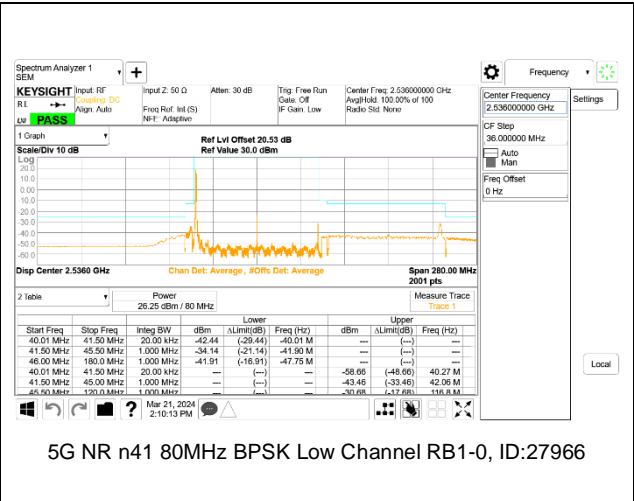

5G NR n41 70MHz BPSK Low Channel RB1-188, ID:27966

5G NR n41 70MHz BPSK Middle Channel RB1-188, ID:27966

5G NR n41 70MHz BPSK Low Channel RB180-0, ID:27966

5G NR n41 70MHz BPSK Middle Channel RB180-0, ID:27966

5G NR n41 70MHz BPSK High Channel RB1-0, ID:27966

5G NR n41 80MHz BPSK Low Channel RB1-0, ID:27966

5G NR n41 70MHz BPSK High Channel RB1-188, ID:27966

5G NR n41 80MHz BPSK Low Channel RB1-216, ID:27966

5G NR n41 70MHz BPSK High Channel RB180-0, ID:27966