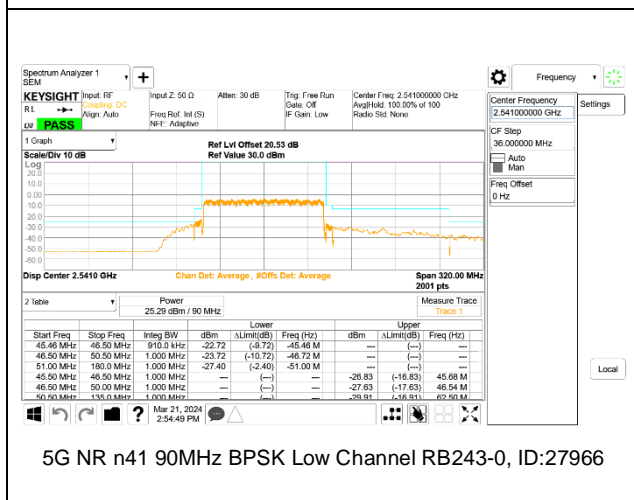

5G NR n41 70MHz BPSK High Channel RB1-0, ID:27966

5G NR n41 80MHz BPSK Low Channel RB1-0, ID:27966

5G NR n41 70MHz BPSK High Channel RB1-188, ID:27966

5G NR n41 80MHz BPSK Low Channel RB1-216, ID:27966

5G NR n41 70MHz BPSK High Channel RB180-0, ID:27966

5G NR n41 80MHz BPSK Low Channel RB216-0, ID:27966

5G NR n41 90MHz BPSK Low Channel RB1-0, ID:27966

5G NR n41 90MHz BPSK Middle Channel RB1-0, ID:27966

5G NR n41 90MHz BPSK Low Channel RB1-244, ID:27966

5G NR n41 90MHz BPSK Middle Channel RB1-244, ID:27966

5G NR n41 90MHz BPSK Low Channel RB243-0, ID:27966

5G NR n41 90MHz BPSK Middle Channel RB243-0, ID:27966