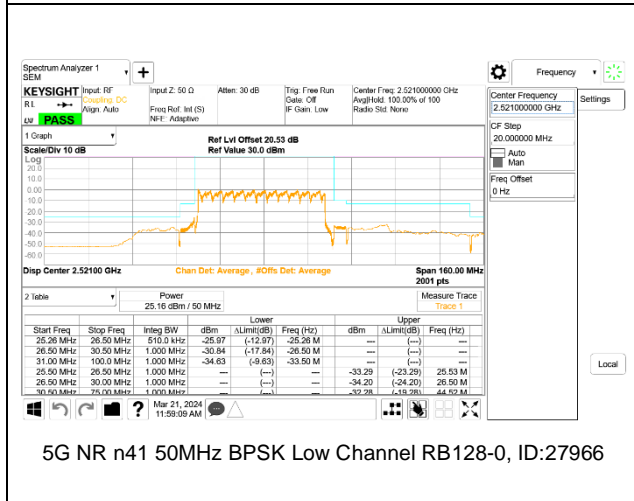

5G NR n41 40MHz BPSK Low Channel RB100-0, ID:27966

5G NR n41 50MHz BPSK Low Channel RB1-0, ID:27966

5G NR n41 50MHz BPSK Middle Channel RB1-0, ID:27966

5G NR n41 50MHz BPSK Low Channel RB1-132, ID:27966

5G NR n41 50MHz BPSK Middle Channel RB1-132, ID:27966

5G NR n41 50MHz BPSK Low Channel RB128-0, ID:27966

5G NR n41 50MHz BPSK Middle Channel RB128-0, ID:27966

5G NR n41 50MHz BPSK High Channel RB1-0, ID:27966

5G NR n41 60MHz BPSK Low Channel RB1-0, ID:27966