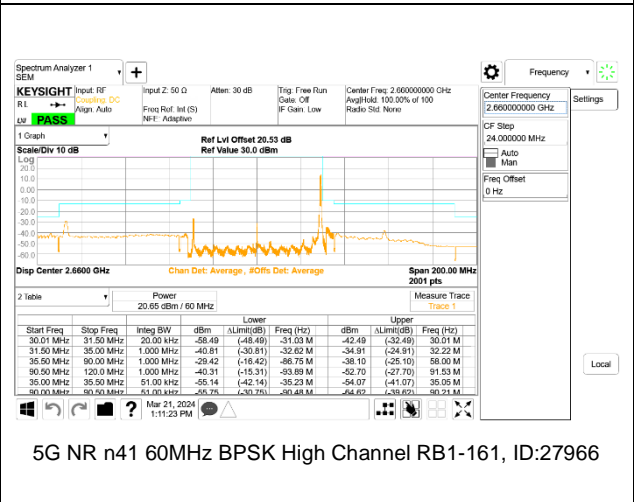

5G NR n41 50MHz BPSK High Channel RB1-132, ID:27966

5G NR n41 60MHz BPSK Low Channel RB1-161, ID:27966

5G NR n41 50MHz BPSK High Channel RB128-0, ID:27966

5G NR n41 60MHz BPSK Low Channel RB162-0, ID:27966

5G NR n41 60MHz BPSK Middle Channel RB1-0, ID:27966

5G NR n41 60MHz BPSK High Channel RB1-0, ID:27966

5G NR n41 60MHz BPSK Middle Channel RB1-161, ID:27966

5G NR n41 60MHz BPSK High Channel RB1-161, ID:27966