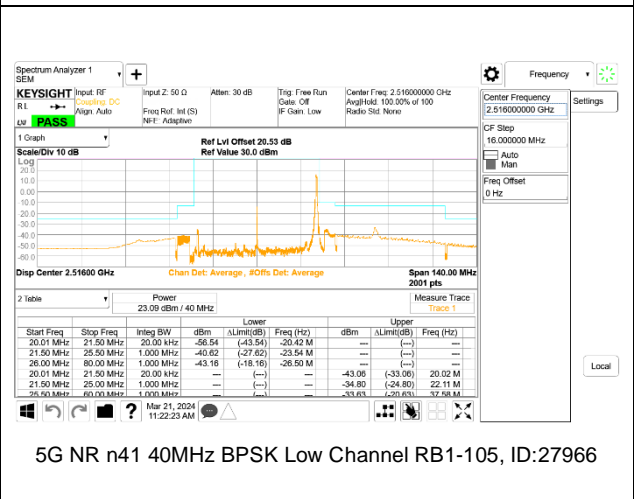

5G NR n41 30MHz BPSK Low Channel RB1-77, ID:27966

5G NR n41 30MHz BPSK Middle Channel RB1-77, ID:27966

5G NR n41 30MHz BPSK Low Channel RB75-0, ID:27966

5G NR n41 30MHz BPSK Middle Channel RB75-0, ID:27966

5G NR n41 30MHz BPSK High Channel RB1-0, ID:27966

5G NR n41 40MHz BPSK Low Channel RB1-0, ID:27966

5G NR n41 30MHz BPSK High Channel RB1-77, ID:27966

5G NR n41 40MHz BPSK Low Channel RB1-105, ID:27966

5G NR n41 30MHz BPSK High Channel RB75-0, ID:27966