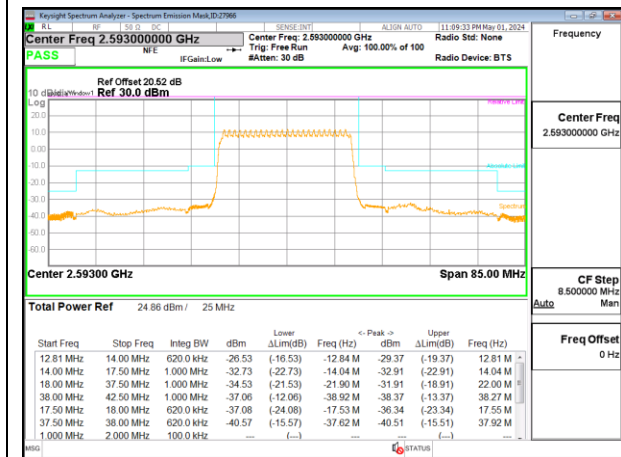

5G NR n41 25MHz BPSK Middle Channel RB1-0, ID:27966

5G NR n41 25MHz BPSK High Channel RB1-0, ID:27966

5G NR n41 25MHz BPSK Middle Channel RB1-64, ID:27966

5G NR n41 25MHz BPSK High Channel RB1-64, ID:27966

5G NR n41 25MHz BPSK Middle Channel RB64-0, ID:27966

5G NR n41 25MHz BPSK High Channel RB64-0, ID:27966

5G NR n41 30MHz BPSK Low Channel RB1-0, ID:27966

5G NR n41 30MHz BPSK Middle Channel RB1-0, ID:27966

5G NR n41 30MHz BPSK Low Channel RB1-77, ID:27966

5G NR n41 30MHz BPSK Middle Channel RB1-77, ID:27966

5G NR n41 30MHz BPSK Low Channel RB75-0, ID:27966

5G NR n41 30MHz BPSK Middle Channel RB75-0, ID:27966