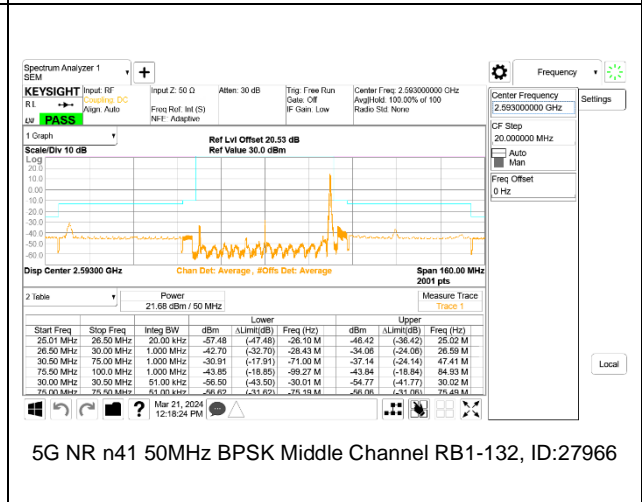

5G NR n41 40MHz BPSK Low Channel RB100-0, ID:27966

5G NR n41 50MHz BPSK Low Channel RB1-0, ID:27966

5G NR n41 50MHz BPSK Middle Channel RB1-0, ID:27966

5G NR n41 50MHz BPSK Low Channel RB1-132, ID:27966

5G NR n41 50MHz BPSK Middle Channel RB1-132, ID:27966

5G NR n41 50MHz BPSK Low Channel RB128-0, ID:27966

5G NR n41 50MHz BPSK Middle Channel RB128-0, ID:27966

5G NR n41 50MHz BPSK High Channel RB1-0, ID:27966

5G NR n41 60MHz BPSK Low Channel RB1-0, ID:27966