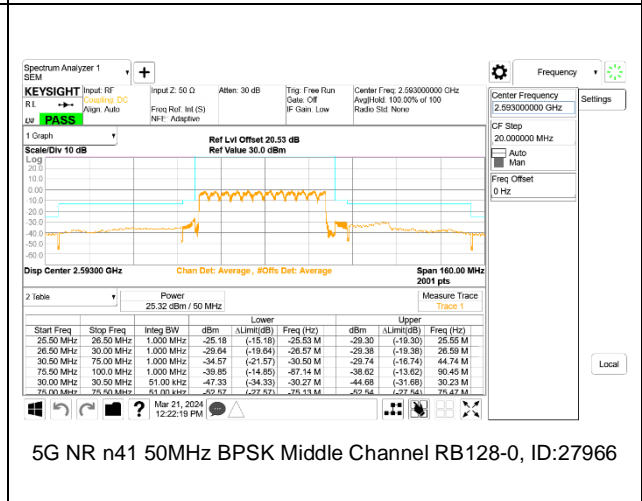

5G NR n41 40MHz BPSK Low Channel RB100-0, ID:27966

5G NR n41 50MHz BPSK Low Channel RB1-0, ID:27966

5G NR n41 50MHz BPSK Middle Channel RB1-0, ID:27966

5G NR n41 50MHz BPSK Low Channel RB1-132, ID:27966

5G NR n41 50MHz BPSK Middle Channel RB1-132, ID:27966

5G NR n41 50MHz BPSK Low Channel RB128-0, ID:27966

5G NR n41 50MHz BPSK Middle Channel RB128-0, ID:27966

5G NR n41 50MHz BPSK High Channel RB1-0, ID:27966

5G NR n41 60MHz BPSK Low Channel RB1-0, ID:27966