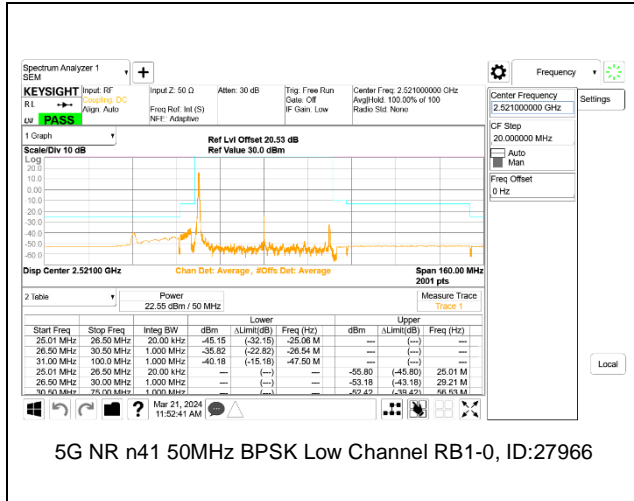

5G NR n41 30MHz BPSK High Channel RB1-0, ID:27966

5G NR n41 40MHz BPSK Low Channel RB1-0, ID:27966

5G NR n41 30MHz BPSK High Channel RB1-77, ID:27966

5G NR n41 40MHz BPSK Low Channel RB1-105, ID:27966

5G NR n41 30MHz BPSK High Channel RB75-0, ID:27966

5G NR n41 40MHz BPSK Low Channel RB100-0, ID:27966

5G NR n41 50MHz BPSK Low Channel RB1-0, ID:27966

5G NR n41 50MHz BPSK Middle Channel RB1-0, ID:27966

5G NR n41 50MHz BPSK Low Channel RB1-132, ID:27966

5G NR n41 50MHz BPSK Middle Channel RB1-132, ID:27966