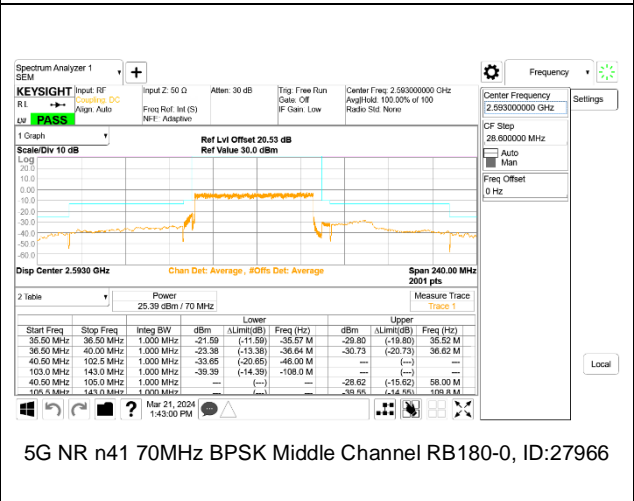

5G NR n41 60MHz BPSK Middle Channel RB162-0, ID:27966

5G NR n41 60MHz BPSK High Channel RB162-0, ID:27966

5G NR n41 70MHz BPSK Low Channel RB1-0, ID:27966

5G NR n41 70MHz BPSK Middle Channel RB1-0, ID:27966

5G NR n41 70MHz BPSK Low Channel RB1-188, ID:27966

5G NR n41 70MHz BPSK Middle Channel RB1-188, ID:27966

5G NR n41 70MHz BPSK Low Channel RB180-0, ID:27966

5G NR n41 70MHz BPSK Middle Channel RB180-0, ID:27966