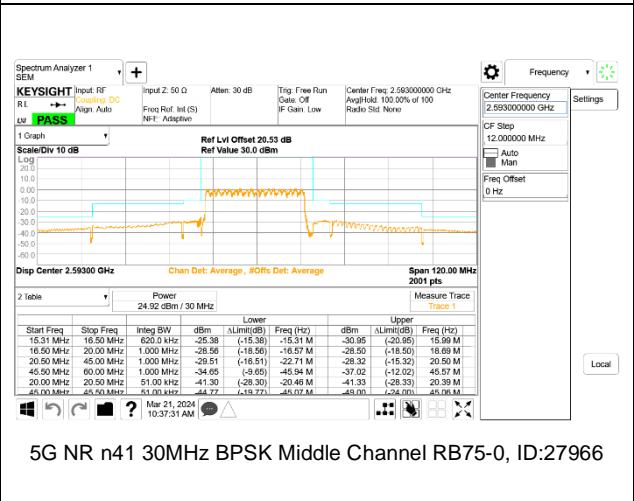

5G NR n41 25MHz BPSK Middle Channel RB64-0, ID:27966

5G NR n41 25MHz BPSK High Channel RB64-0, ID:27966

5G NR n41 30MHz BPSK Low Channel RB1-0, ID:27966

5G NR n41 30MHz BPSK Middle Channel RB1-0, ID:27966

5G NR n41 30MHz BPSK Low Channel RB1-77, ID:27966

5G NR n41 30MHz BPSK Middle Channel RB1-77, ID:27966

5G NR n41 30MHz BPSK Low Channel RB75-0, ID:27966

5G NR n41 30MHz BPSK Middle Channel RB75-0, ID:27966