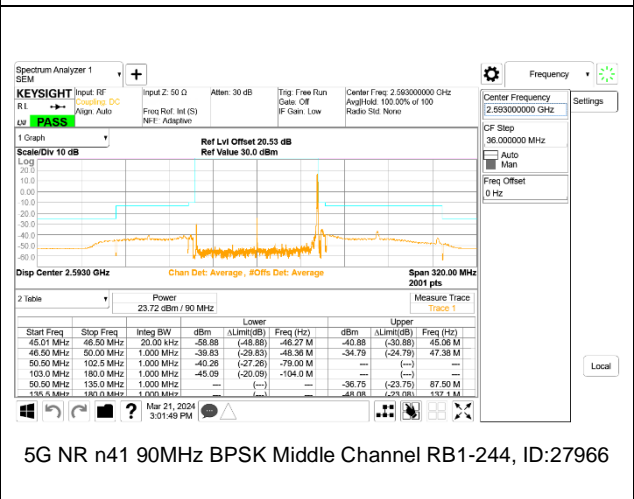

5G NR n41 70MHz BPSK High Channel RB1-0, ID:27966

5G NR n41 80MHz BPSK Low Channel RB1-0, ID:27966

5G NR n41 70MHz BPSK High Channel RB1-188, ID:27966

5G NR n41 80MHz BPSK Low Channel RB1-216, ID:27966

5G NR n41 70MHz BPSK High Channel RB180-0, ID:27966

5G NR n41 80MHz BPSK Low Channel RB216-0, ID:27966

5G NR n41 90MHz BPSK Low Channel RB1-0, ID:27966

5G NR n41 90MHz BPSK Middle Channel RB1-0, ID:27966

5G NR n41 90MHz BPSK Low Channel RB1-244, ID:27966

5G NR n41 90MHz BPSK Middle Channel RB1-244, ID:27966

5G NR n41 90MHz BPSK Low Channel RB243-0, ID:27966

5G NR n41 90MHz BPSK Middle Channel RB243-0, ID:27966