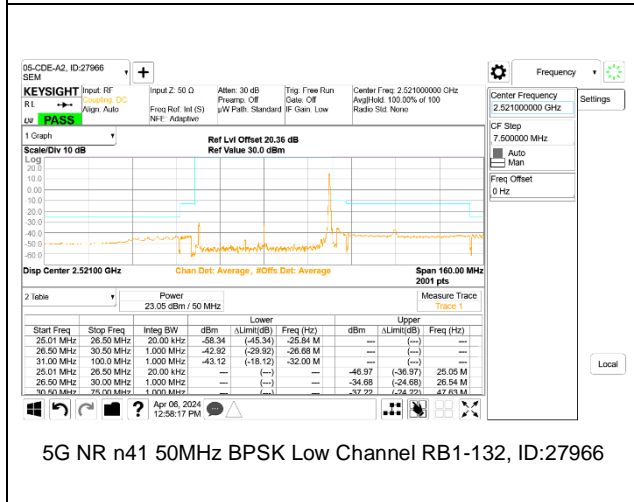

5G NR n41 30MHz BPSK High Channel RB1-0, ID:27966

5G NR n41 40MHz BPSK Low Channel RB1-0, ID:27966

5G NR n41 30MHz BPSK High Channel RB1-77, ID:27966

5G NR n41 40MHz BPSK Low Channel RB1-105, ID:27966

5G NR n41 30MHz BPSK High Channel RB75-0, ID:27966

5G NR n41 40MHz BPSK Low Channel RB100-0, ID:27966

5G NR n41 50MHz BPSK Low Channel RB1-0, ID:27966

5G NR n41 50MHz BPSK Middle Channel RB1-0, ID:27966

5G NR n41 50MHz BPSK Low Channel RB1-132, ID:27966

5G NR n41 50MHz BPSK Middle Channel RB1-132, ID:27966

5G NR n41 50MHz BPSK Low Channel RB128-0, ID:27966

5G NR n41 50MHz BPSK Middle Channel RB128-0, ID:27966

5G NR n41 50MHz BPSK High Channel RB1-0, ID:27966

5G NR n41 60MHz BPSK Low Channel RB1-0, ID:27966