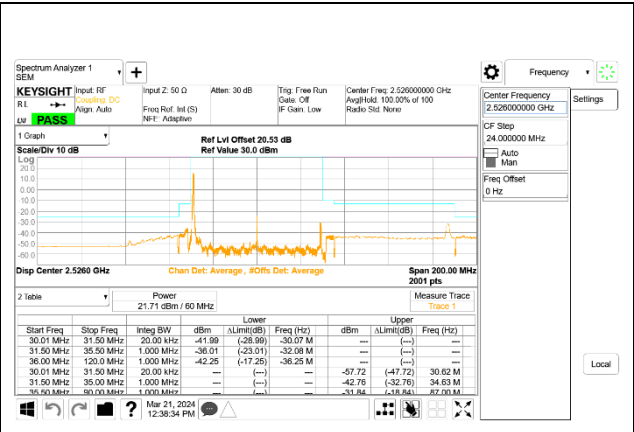

5G NR n41 40MHz BPSK Low Channel RB100-0, ID:27966

5G NR n41 50MHz BPSK Low Channel RB1-0, ID:27966

5G NR n41 50MHz BPSK Middle Channel RB1-0, ID:27966

5G NR n41 50MHz BPSK Low Channel RB1-132, ID:27966

5G NR n41 50MHz BPSK Middle Channel RB1-132, ID:27966

5G NR n41 50MHz BPSK Low Channel RB128-0, ID:27966

5G NR n41 50MHz BPSK Middle Channel RB128-0, ID:27966

5G NR n41 50MHz BPSK High Channel RB1-0, ID:27966

5G NR n41 60MHz BPSK Low Channel RB1-0, ID:27966