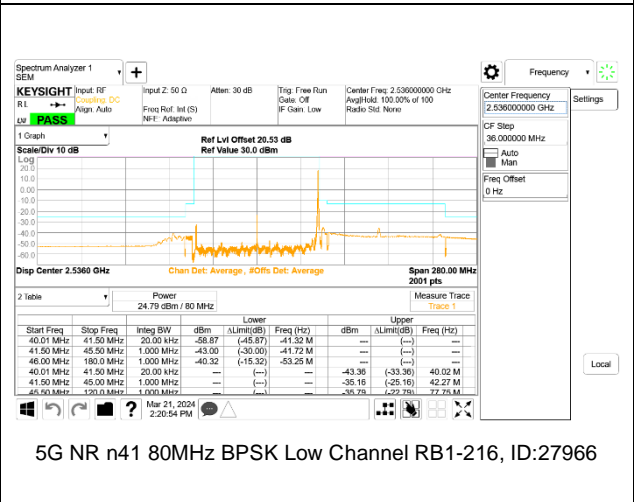

5G NR n41 70MHz BPSK Low Channel RB1-188, ID:27966

5G NR n41 70MHz BPSK Middle Channel RB1-188, ID:27966

5G NR n41 70MHz BPSK Low Channel RB180-0, ID:27966

5G NR n41 70MHz BPSK Middle Channel RB180-0, ID:27966

5G NR n41 70MHz BPSK High Channel RB1-0, ID:27966

5G NR n41 80MHz BPSK Low Channel RB1-0, ID:27966

5G NR n41 70MHz BPSK High Channel RB1-188, ID:27966

5G NR n41 80MHz BPSK Low Channel RB1-216, ID:27966

5G NR n41 70MHz BPSK High Channel RB180-0, ID:27966