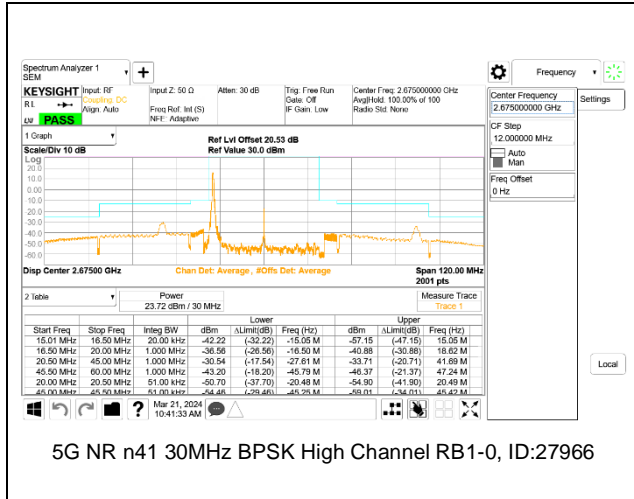

5G NR n41 30MHz BPSK Low Channel RB1-77, ID:27966

5G NR n41 30MHz BPSK Middle Channel RB1-77, ID:27966

5G NR n41 30MHz BPSK Low Channel RB75-0, ID:27966

5G NR n41 30MHz BPSK Middle Channel RB75-0, ID:27966

5G NR n41 30MHz BPSK High Channel RB1-0, ID:27966

5G NR n41 40MHz BPSK Low Channel RB1-0, ID:27966

5G NR n41 30MHz BPSK High Channel RB1-77, ID:27966

5G NR n41 40MHz BPSK Low Channel RB1-105, ID:27966

5G NR n41 30MHz BPSK High Channel RB75-0, ID:27966