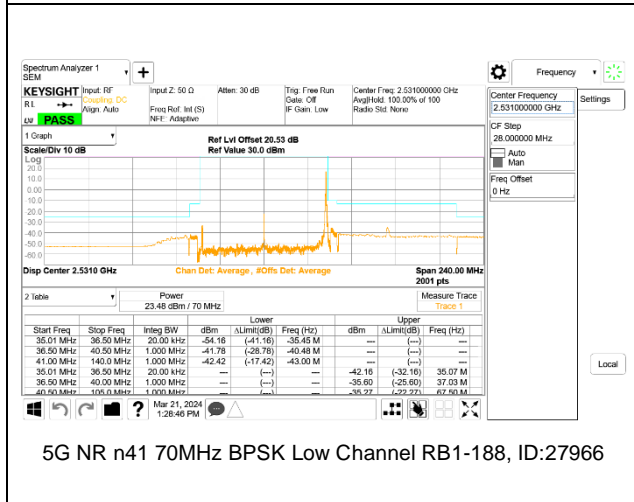

5G NR n41 60MHz BPSK Middle Channel RB162-0, ID:27966

5G NR n41 60MHz BPSK High Channel RB162-0, ID:27966

5G NR n41 70MHz BPSK Low Channel RB1-0, ID:27966

5G NR n41 70MHz BPSK Middle Channel RB1-0, ID:27966

5G NR n41 70MHz BPSK Low Channel RB1-188, ID:27966

5G NR n41 70MHz BPSK Middle Channel RB1-188, ID:27966

5G NR n41 70MHz BPSK Low Channel RB180-0, ID:27966

5G NR n41 70MHz BPSK Middle Channel RB180-0, ID:27966