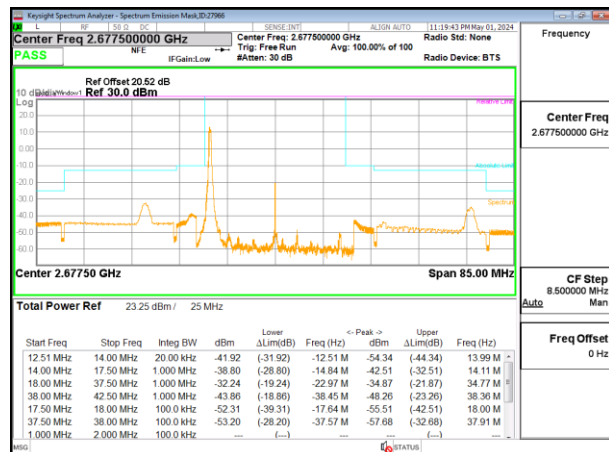

5G NR n41 25MHz BPSK Middle Channel RB1-0, ID:27966

5G NR n41 25MHz BPSK High Channel RB1-0, ID:27966

5G NR n41 25MHz BPSK Middle Channel RB1-64, ID:27966

5G NR n41 25MHz BPSK High Channel RB1-64, ID:27966

5G NR n41 25MHz BPSK Middle Channel RB64-0, ID:27966

5G NR n41 25MHz BPSK High Channel RB64-0, ID:27966

5G NR n41 30MHz BPSK Low Channel RB1-0, ID:27966

5G NR n41 30MHz BPSK Middle Channel RB1-0, ID:27966

5G NR n41 30MHz BPSK Low Channel RB1-77, ID:27966

5G NR n41 30MHz BPSK Middle Channel RB1-77, ID:27966

5G NR n41 30MHz BPSK Low Channel RB75-0, ID:27966

5G NR n41 30MHz BPSK Middle Channel RB75-0, ID:27966