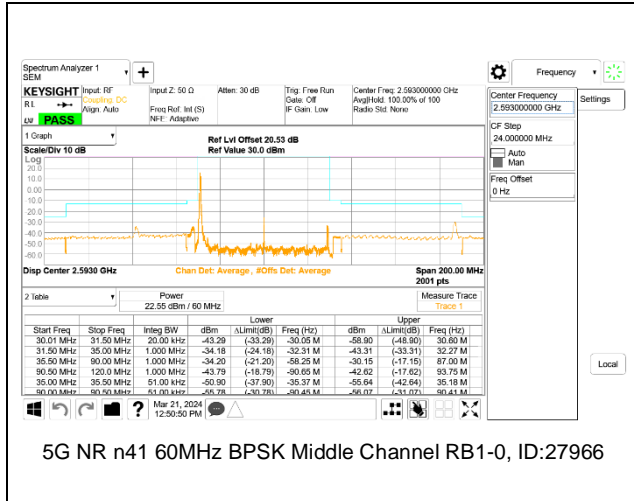

5G NR n41 50MHz BPSK High Channel RB1-132, ID:27966

5G NR n41 60MHz BPSK Low Channel RB1-161, ID:27966

5G NR n41 50MHz BPSK High Channel RB128-0, ID:27966

5G NR n41 60MHz BPSK Low Channel RB162-0, ID:27966

5G NR n41 60MHz BPSK Middle Channel RB1-0, ID:27966

5G NR n41 60MHz BPSK High Channel RB1-0, ID:27966

5G NR n41 60MHz BPSK Middle Channel RB1-161, ID:27966

5G NR n41 60MHz BPSK High Channel RB1-161, ID:27966