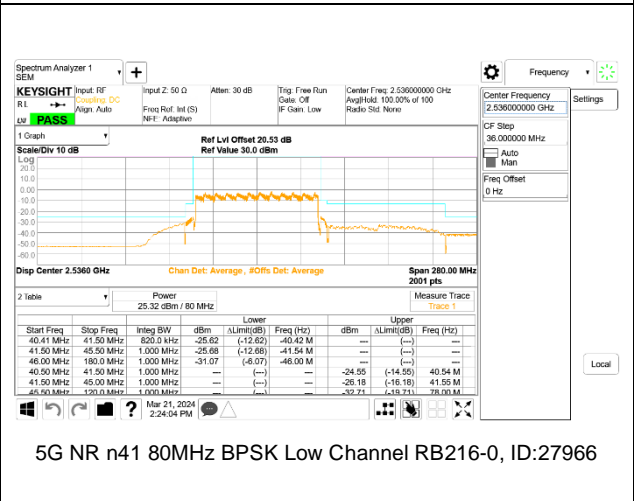

5G NR n41 70MHz BPSK High Channel RB1-0, ID:27966

5G NR n41 80MHz BPSK Low Channel RB1-0, ID:27966

5G NR n41 70MHz BPSK High Channel RB1-188, ID:27966

5G NR n41 80MHz BPSK Low Channel RB1-216, ID:27966

5G NR n41 70MHz BPSK High Channel RB180-0, ID:27966

5G NR n41 80MHz BPSK Low Channel RB216-0, ID:27966

5G NR n41 90MHz BPSK Low Channel RB1-0, ID:27966

5G NR n41 90MHz BPSK Middle Channel RB1-0, ID:27966

5G NR n41 90MHz BPSK Low Channel RB1-244, ID:27966

5G NR n41 90MHz BPSK Middle Channel RB1-244, ID:27966