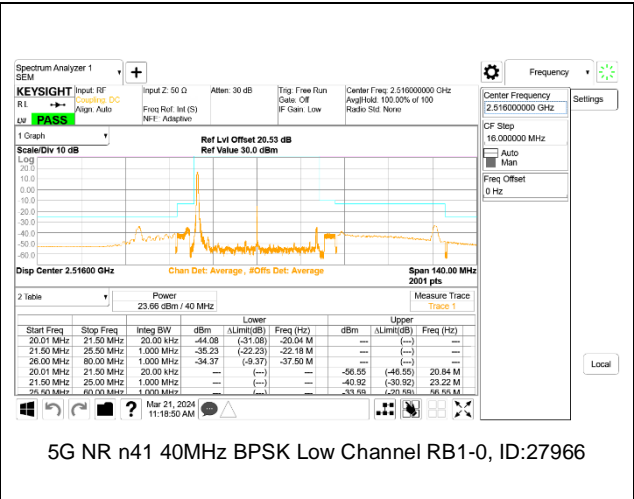

5G NR n41 30MHz BPSK Low Channel RB1-77, ID:27966

5G NR n41 30MHz BPSK Middle Channel RB1-77, ID:27966

5G NR n41 30MHz BPSK Low Channel RB75-0, ID:27966

5G NR n41 30MHz BPSK Middle Channel RB75-0, ID:27966

5G NR n41 30MHz BPSK High Channel RB1-0, ID:27966

5G NR n41 40MHz BPSK Low Channel RB1-0, ID:27966

5G NR n41 30MHz BPSK High Channel RB1-77, ID:27966

5G NR n41 40MHz BPSK Low Channel RB1-105, ID:27966

5G NR n41 30MHz BPSK High Channel RB75-0, ID:27966