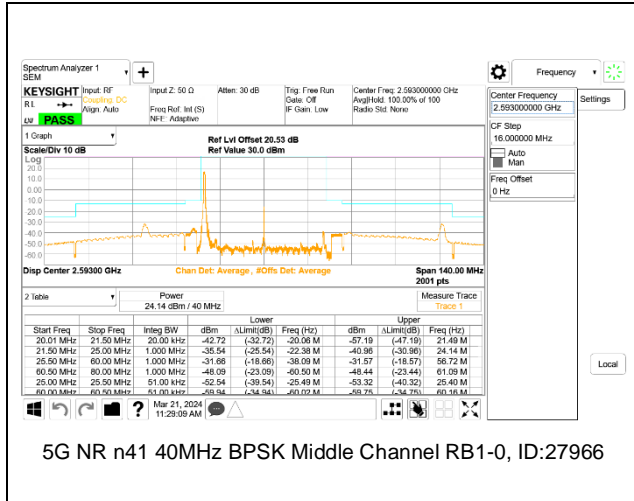

5G NR n41 30MHz BPSK High Channel RB1-0, ID:27966

5G NR n41 40MHz BPSK Low Channel RB1-0, ID:27966

5G NR n41 30MHz BPSK High Channel RB1-77, ID:27966

5G NR n41 40MHz BPSK Low Channel RB1-105, ID:27966

5G NR n41 30MHz BPSK High Channel RB75-0, ID:27966

5G NR n41 40MHz BPSK Low Channel RB100-0, ID:27966

5G NR n41 50MHz BPSK Low Channel RB1-0, ID:27966

5G NR n41 50MHz BPSK Middle Channel RB1-0, ID:27966

5G NR n41 50MHz BPSK Low Channel RB1-132, ID:27966

5G NR n41 50MHz BPSK Middle Channel RB1-132, ID:27966