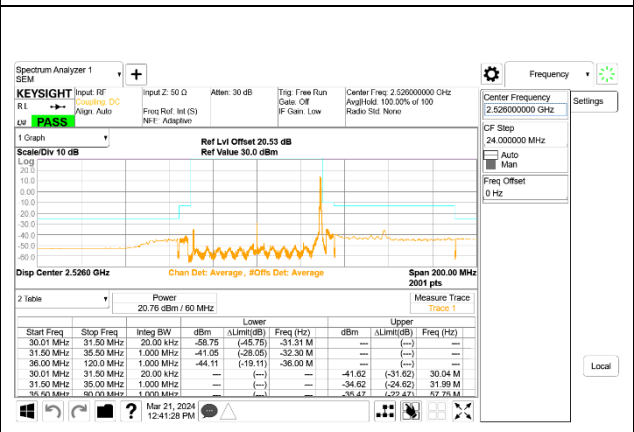

5G NR n41 50MHz BPSK Low Channel RB128-0, ID:27966

5G NR n41 50MHz BPSK Middle Channel RB128-0, ID:27966

5G NR n41 50MHz BPSK High Channel RB1-0, ID:27966

5G NR n41 60MHz BPSK Low Channel RB1-0, ID:27966

5G NR n41 50MHz BPSK High Channel RB1-132, ID:27966

5G NR n41 60MHz BPSK Low Channel RB1-161, ID:27966

5G NR n41 50MHz BPSK High Channel RB128-0, ID:27966

5G NR n41 60MHz BPSK Low Channel RB162-0, ID:27966