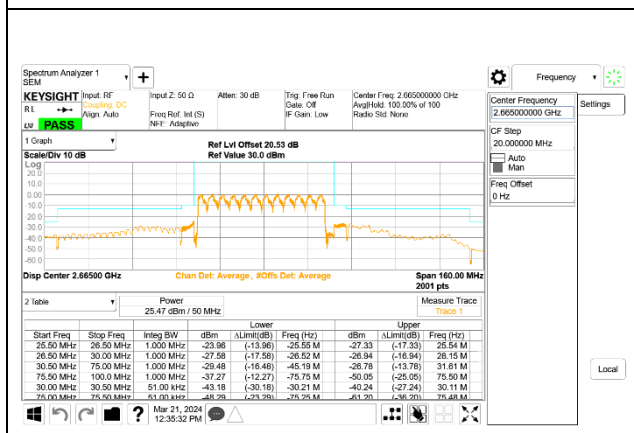

5G NR n41 50MHz BPSK Low Channel RB128-0, ID:27966

5G NR n41 50MHz BPSK Middle Channel RB128-0, ID:27966

5G NR n41 50MHz BPSK High Channel RB1-0, ID:27966

5G NR n41 60MHz BPSK Low Channel RB1-0, ID:27966

5G NR n41 50MHz BPSK High Channel RB1-132, ID:27966

5G NR n41 60MHz BPSK Low Channel RB1-161, ID:27966

5G NR n41 50MHz BPSK High Channel RB128-0, ID:27966

5G NR n41 60MHz BPSK Low Channel RB162-0, ID:27966