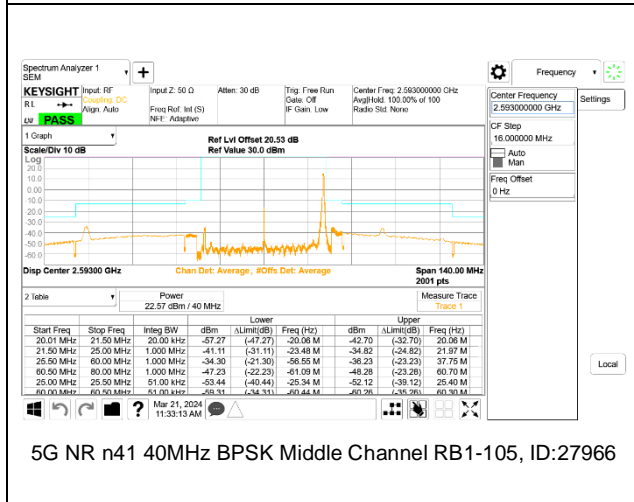

5G NR n41 30MHz BPSK High Channel RB1-0, ID:27966

5G NR n41 40MHz BPSK Low Channel RB1-0, ID:27966

5G NR n41 30MHz BPSK High Channel RB1-77, ID:27966

5G NR n41 40MHz BPSK Low Channel RB1-105, ID:27966

5G NR n41 30MHz BPSK High Channel RB75-0, ID:27966

5G NR n41 40MHz BPSK Low Channel RB100-0, ID:27966

5G NR n41 50MHz BPSK Low Channel RB1-0, ID:27966

5G NR n41 50MHz BPSK Middle Channel RB1-0, ID:27966

5G NR n41 50MHz BPSK Low Channel RB1-132, ID:27966

5G NR n41 50MHz BPSK Middle Channel RB1-132, ID:27966