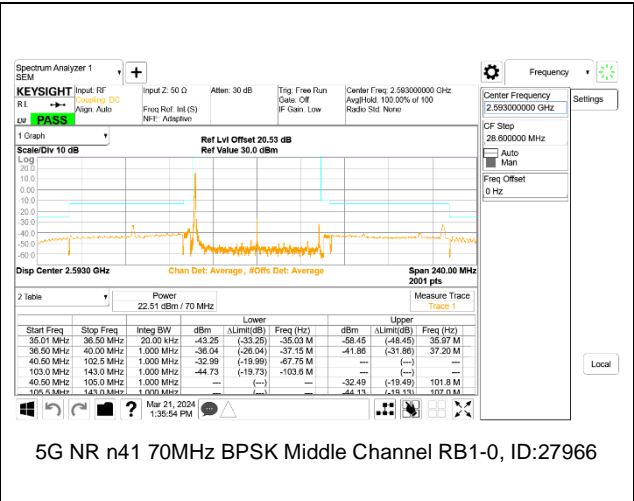

5G NR n41 60MHz BPSK Middle Channel RB1-0, ID:27966

5G NR n41 60MHz BPSK High Channel RB1-0, ID:27966

5G NR n41 60MHz BPSK Middle Channel RB1-161, ID:27966

5G NR n41 60MHz BPSK High Channel RB1-161, ID:27966

5G NR n41 60MHz BPSK Middle Channel RB162-0, ID:27966

5G NR n41 60MHz BPSK High Channel RB162-0, ID:27966

5G NR n41 70MHz BPSK Low Channel RB1-0, ID:27966

5G NR n41 70MHz BPSK Middle Channel RB1-0, ID:27966