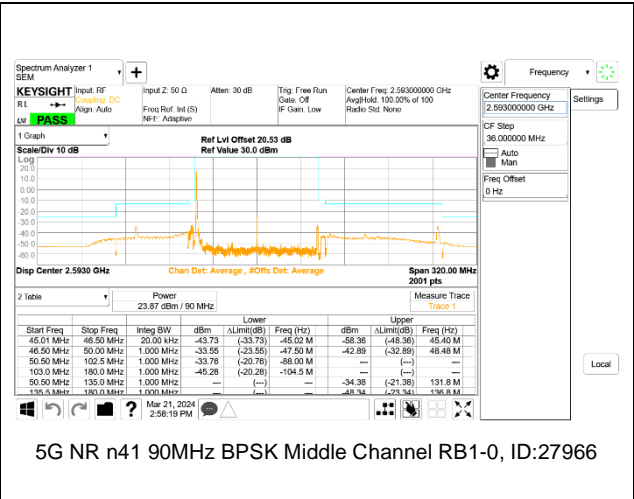

5G NR n41 70MHz BPSK Low Channel RB1-188, ID:27966

5G NR n41 70MHz BPSK Middle Channel RB1-188, ID:27966

5G NR n41 70MHz BPSK Low Channel RB180-0, ID:27966

5G NR n41 70MHz BPSK Middle Channel RB180-0, ID:27966

5G NR n41 70MHz BPSK High Channel RB1-0, ID:27966

5G NR n41 80MHz BPSK Low Channel RB1-0, ID:27966

5G NR n41 70MHz BPSK High Channel RB1-188, ID:27966

5G NR n41 80MHz BPSK Low Channel RB1-216, ID:27966

5G NR n41 70MHz BPSK High Channel RB180-0, ID:27966

5G NR n41 80MHz BPSK Low Channel RB216-0, ID:27966

5G NR n41 90MHz BPSK Low Channel RB1-0, ID:27966

5G NR n41 90MHz BPSK Middle Channel RB1-0, ID:27966

5G NR n41 90MHz BPSK Low Channel RB1-244, ID:27966

5G NR n41 90MHz BPSK Middle Channel RB1-244, ID:27966