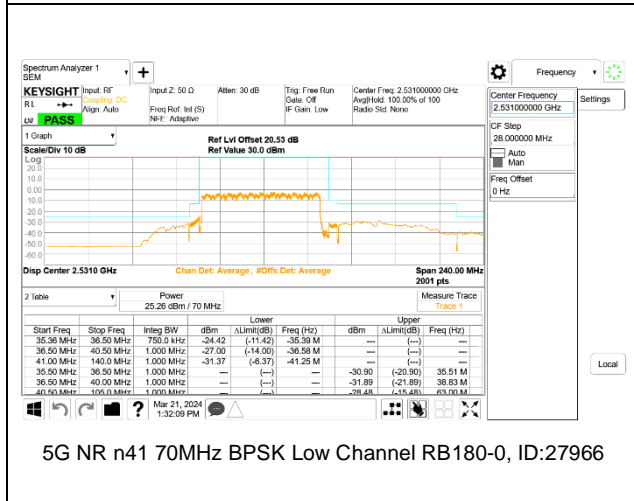

5G NR n41 60MHz BPSK Middle Channel RB162-0, ID:27966

5G NR n41 60MHz BPSK High Channel RB162-0, ID:27966

5G NR n41 70MHz BPSK Low Channel RB1-0, ID:27966

5G NR n41 70MHz BPSK Middle Channel RB1-0, ID:27966

5G NR n41 70MHz BPSK Low Channel RB1-188, ID:27966

5G NR n41 70MHz BPSK Middle Channel RB1-188, ID:27966

5G NR n41 70MHz BPSK Low Channel RB180-0, ID:27966

5G NR n41 70MHz BPSK Middle Channel RB180-0, ID:27966