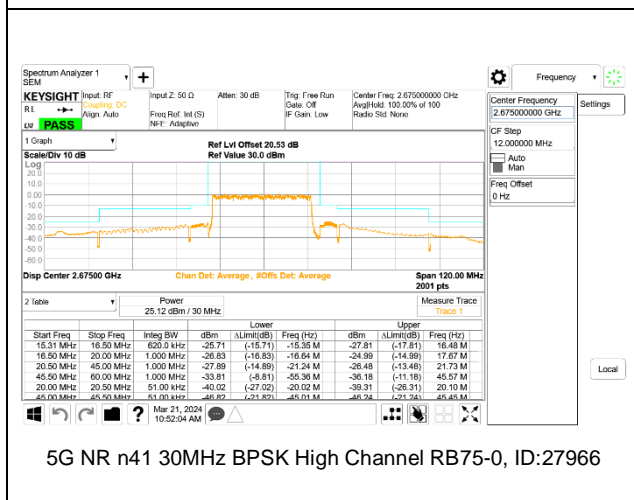

5G NR n41 30MHz BPSK High Channel RB1-0, ID:27966

5G NR n41 40MHz BPSK Low Channel RB1-0, ID:27966

5G NR n41 30MHz BPSK High Channel RB1-77, ID:27966

5G NR n41 40MHz BPSK Low Channel RB1-105, ID:27966

5G NR n41 30MHz BPSK High Channel RB75-0, ID:27966

5G NR n41 40MHz BPSK Low Channel RB100-0, ID:27966

5G NR n41 50MHz BPSK Low Channel RB1-0, ID:27966

5G NR n41 50MHz BPSK Middle Channel RB1-0, ID:27966

5G NR n41 50MHz BPSK Low Channel RB1-132, ID:27966

5G NR n41 50MHz BPSK Middle Channel RB1-132, ID:27966