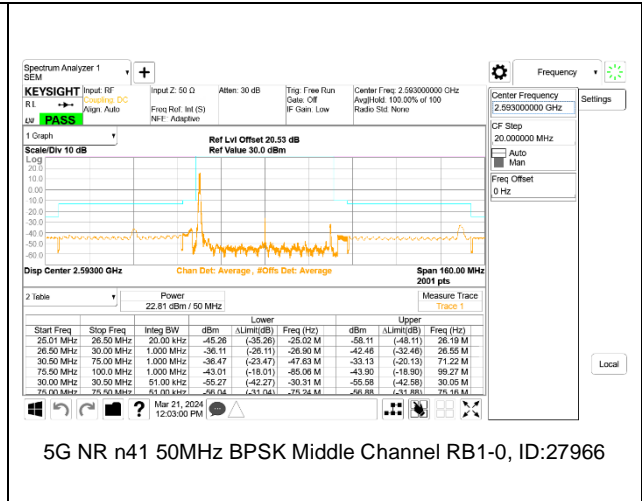

5G NR n41 30MHz BPSK High Channel RB1-0, ID:27966

5G NR n41 40MHz BPSK Low Channel RB1-0, ID:27966

5G NR n41 30MHz BPSK High Channel RB1-77, ID:27966

5G NR n41 40MHz BPSK Low Channel RB1-105, ID:27966

5G NR n41 30MHz BPSK High Channel RB75-0, ID:27966

5G NR n41 40MHz BPSK Low Channel RB100-0, ID:27966

5G NR n41 50MHz BPSK Low Channel RB1-0, ID:27966

5G NR n41 50MHz BPSK Middle Channel RB1-0, ID:27966

5G NR n41 50MHz BPSK Low Channel RB1-132, ID:27966

5G NR n41 50MHz BPSK Middle Channel RB1-132, ID:27966