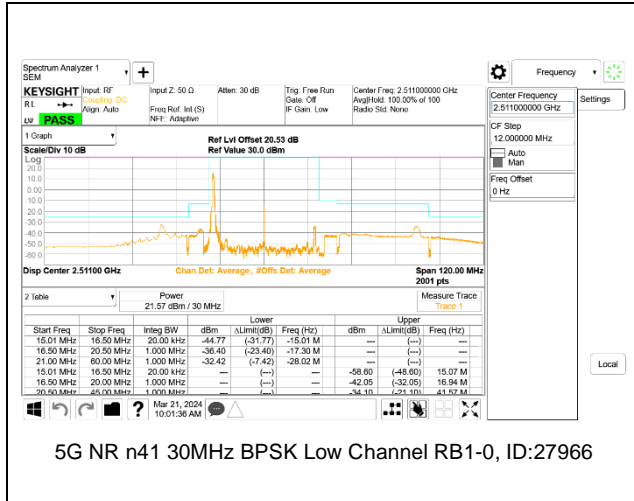

5G NR n41 25MHz BPSK Middle Channel RB1-0, ID:27966

5G NR n41 25MHz BPSK High Channel RB1-0, ID:27966

5G NR n41 25MHz BPSK Middle Channel RB1-64, ID:27966

5G NR n41 25MHz BPSK High Channel RB1-64, ID:27966

5G NR n41 25MHz BPSK Middle Channel RB64-0, ID:27966

5G NR n41 25MHz BPSK High Channel RB64-0, ID:27966

5G NR n41 30MHz BPSK Low Channel RB1-0, ID:27966

5G NR n41 30MHz BPSK Middle Channel RB1-0, ID:27966