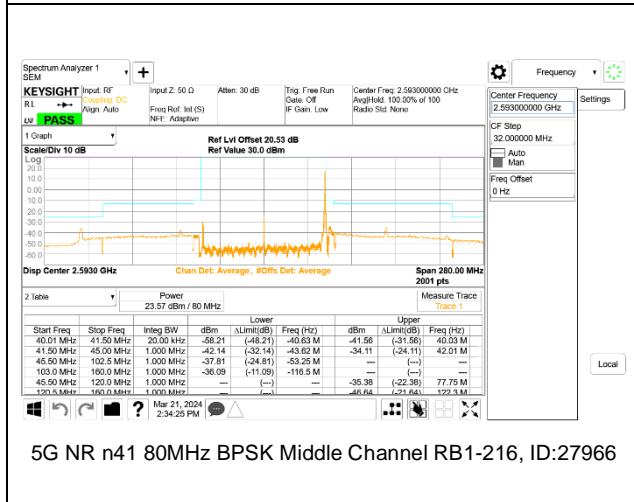

5G NR n41 70MHz BPSK Low Channel RB1-188, ID:27966

5G NR n41 70MHz BPSK Middle Channel RB1-188, ID:27966

5G NR n41 70MHz BPSK Low Channel RB180-0, ID:27966

5G NR n41 70MHz BPSK Middle Channel RB180-0, ID:27966

5G NR n41 70MHz BPSK High Channel RB1-0, ID:27966

5G NR n41 80MHz BPSK Low Channel RB1-0, ID:27966

5G NR n41 70MHz BPSK High Channel RB1-188, ID:27966

5G NR n41 80MHz BPSK Low Channel RB1-216, ID:27966

5G NR n41 70MHz BPSK High Channel RB180-0, ID:27966

5G NR n41 80MHz BPSK Low Channel RB216-0, ID:27966

5G NR n41 90MHz BPSK Low Channel RB1-0, ID:27966

5G NR n41 90MHz BPSK Middle Channel RB1-0, ID:27966

5G NR n41 90MHz BPSK Low Channel RB1-244, ID:27966

5G NR n41 90MHz BPSK Middle Channel RB1-244, ID:27966