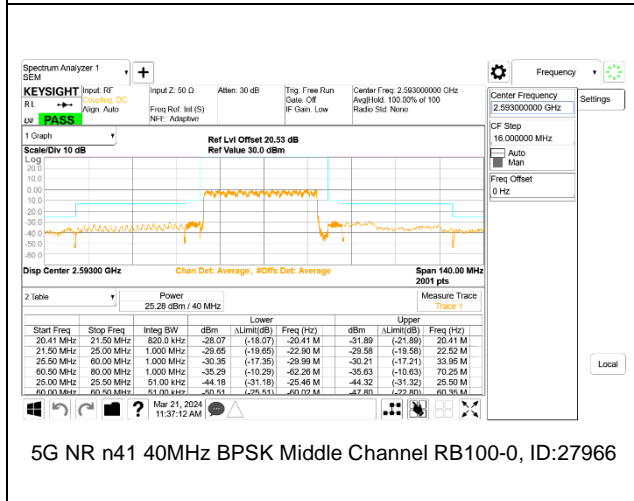

5G NR n41 30MHz BPSK High Channel RB1-0, ID:27966

5G NR n41 40MHz BPSK Low Channel RB1-0, ID:27966

5G NR n41 30MHz BPSK High Channel RB1-77, ID:27966

5G NR n41 40MHz BPSK Low Channel RB1-105, ID:27966

5G NR n41 30MHz BPSK High Channel RB75-0, ID:27966

5G NR n41 40MHz BPSK Low Channel RB100-0, ID:27966

5G NR n41 50MHz BPSK Low Channel RB1-0, ID:27966

5G NR n41 50MHz BPSK Middle Channel RB1-0, ID:27966

5G NR n41 50MHz BPSK Low Channel RB1-132, ID:27966

5G NR n41 50MHz BPSK Middle Channel RB1-132, ID:27966