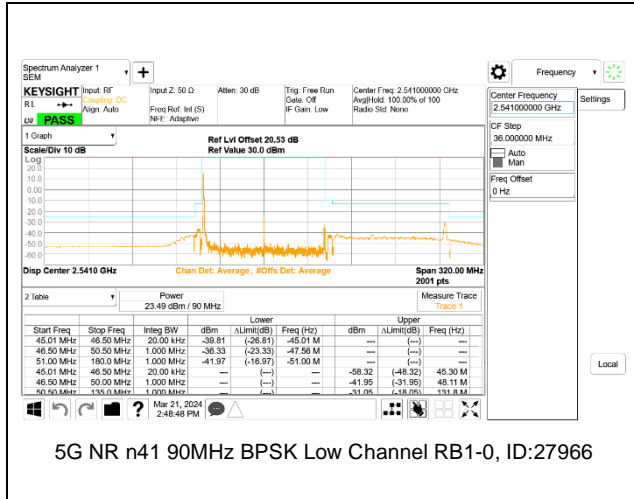

5G NR n41 70MHz BPSK Low Channel RB1-188, ID:27966

5G NR n41 70MHz BPSK Middle Channel RB1-188, ID:27966

5G NR n41 70MHz BPSK Low Channel RB180-0, ID:27966

5G NR n41 70MHz BPSK Middle Channel RB180-0, ID:27966

5G NR n41 70MHz BPSK High Channel RB1-0, ID:27966

5G NR n41 80MHz BPSK Low Channel RB1-0, ID:27966

5G NR n41 70MHz BPSK High Channel RB1-188, ID:27966

5G NR n41 80MHz BPSK Low Channel RB1-216, ID:27966

5G NR n41 70MHz BPSK High Channel RB180-0, ID:27966

5G NR n41 80MHz BPSK Low Channel RB216-0, ID:27966

5G NR n41 90MHz BPSK Low Channel RB1-0, ID:27966

5G NR n41 90MHz BPSK Middle Channel RB1-0, ID:27966

5G NR n41 90MHz BPSK Low Channel RB1-244, ID:27966

5G NR n41 90MHz BPSK Middle Channel RB1-244, ID:27966

5G NR n41 90MHz BPSK Low Channel RB243-0, ID:27966

5G NR n41 90MHz BPSK Middle Channel RB243-0, ID:27966