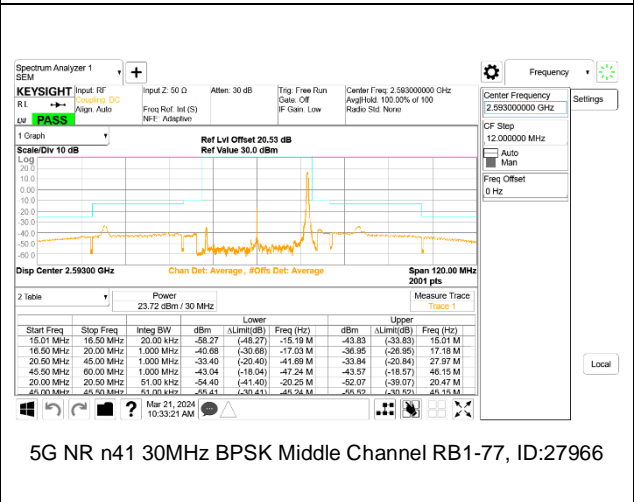

5G NR n41 25MHz BPSK Middle Channel RB64-0, ID:27966

5G NR n41 25MHz BPSK High Channel RB64-0, ID:27966

5G NR n41 30MHz BPSK Low Channel RB1-0, ID:27966

5G NR n41 30MHz BPSK Middle Channel RB1-0, ID:27966

5G NR n41 30MHz BPSK Low Channel RB1-77, ID:27966

5G NR n41 30MHz BPSK Middle Channel RB1-77, ID:27966

5G NR n41 30MHz BPSK Low Channel RB75-0, ID:27966

5G NR n41 30MHz BPSK Middle Channel RB75-0, ID:27966