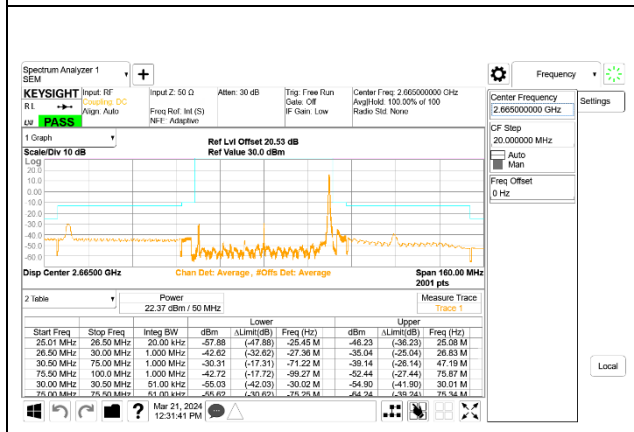

5G NR n41 50MHz BPSK Low Channel RB128-0, ID:27966

5G NR n41 50MHz BPSK Middle Channel RB128-0, ID:27966

5G NR n41 50MHz BPSK High Channel RB1-0, ID:27966

5G NR n41 60MHz BPSK Low Channel RB1-0, ID:27966

5G NR n41 50MHz BPSK High Channel RB1-132, ID:27966

5G NR n41 60MHz BPSK Low Channel RB1-161, ID:27966

5G NR n41 50MHz BPSK High Channel RB128-0, ID:27966

5G NR n41 60MHz BPSK Low Channel RB162-0, ID:27966