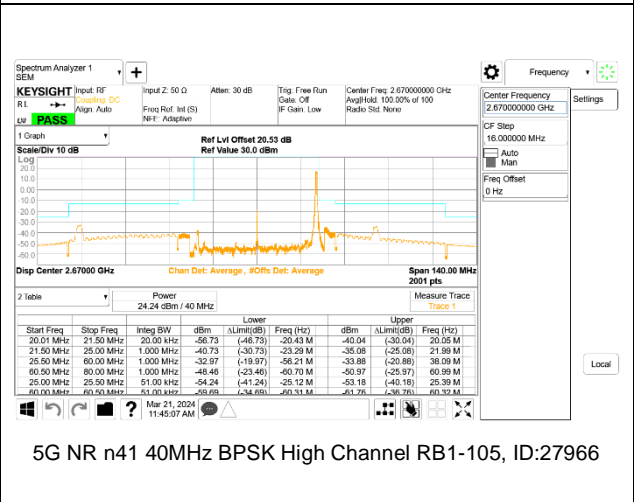

5G NR n41 30MHz BPSK High Channel RB1-0, ID:27966

5G NR n41 40MHz BPSK Low Channel RB1-0, ID:27966

5G NR n41 30MHz BPSK High Channel RB1-77, ID:27966

5G NR n41 40MHz BPSK Low Channel RB1-105, ID:27966

5G NR n41 30MHz BPSK High Channel RB75-0, ID:27966

5G NR n41 40MHz BPSK Low Channel RB100-0, ID:27966

5G NR n41 50MHz BPSK Low Channel RB1-0, ID:27966

5G NR n41 50MHz BPSK Middle Channel RB1-0, ID:27966

5G NR n41 50MHz BPSK Low Channel RB1-132, ID:27966

5G NR n41 50MHz BPSK Middle Channel RB1-132, ID:27966