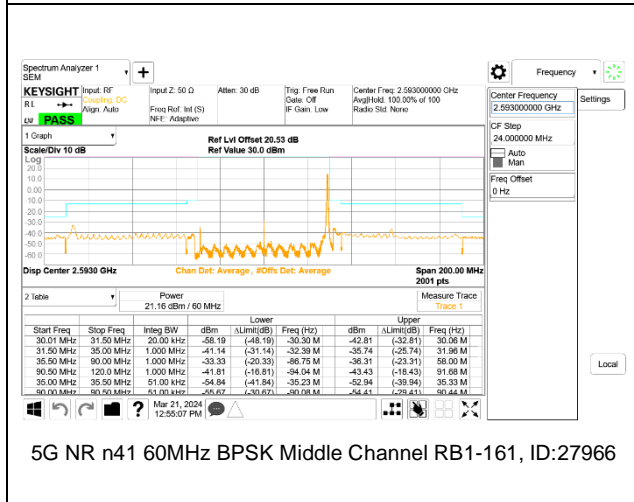

5G NR n41 50MHz BPSK High Channel RB1-132, ID:27966

5G NR n41 60MHz BPSK Low Channel RB1-161, ID:27966

5G NR n41 50MHz BPSK High Channel RB128-0, ID:27966

5G NR n41 60MHz BPSK Low Channel RB162-0, ID:27966

5G NR n41 60MHz BPSK Middle Channel RB1-0, ID:27966

5G NR n41 60MHz BPSK High Channel RB1-0, ID:27966

5G NR n41 60MHz BPSK Middle Channel RB1-161, ID:27966

5G NR n41 60MHz BPSK High Channel RB1-161, ID:27966