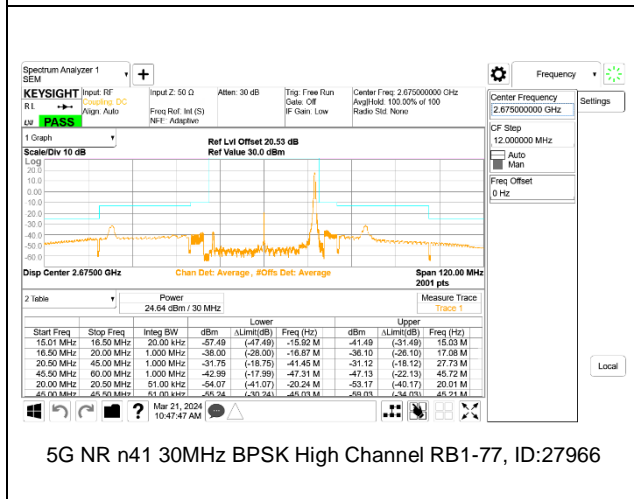

5G NR n41 30MHz BPSK Low Channel RB1-77, ID:27966

5G NR n41 30MHz BPSK Middle Channel RB1-77, ID:27966

5G NR n41 30MHz BPSK Low Channel RB75-0, ID:27966

5G NR n41 30MHz BPSK Middle Channel RB75-0, ID:27966

5G NR n41 30MHz BPSK High Channel RB1-0, ID:27966

5G NR n41 40MHz BPSK Low Channel RB1-0, ID:27966

5G NR n41 30MHz BPSK High Channel RB1-77, ID:27966

5G NR n41 40MHz BPSK Low Channel RB1-105, ID:27966

5G NR n41 30MHz BPSK High Channel RB75-0, ID:27966