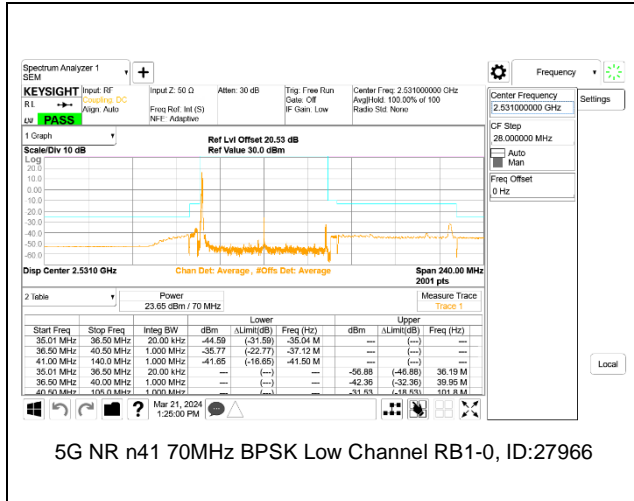

5G NR n41 60MHz BPSK Middle Channel RB1-0, ID:27966

5G NR n41 60MHz BPSK High Channel RB1-0, ID:27966

5G NR n41 60MHz BPSK Middle Channel RB1-161, ID:27966

5G NR n41 60MHz BPSK High Channel RB1-161, ID:27966

5G NR n41 60MHz BPSK Middle Channel RB162-0, ID:27966

5G NR n41 60MHz BPSK High Channel RB162-0, ID:27966

5G NR n41 70MHz BPSK Low Channel RB1-0, ID:27966

5G NR n41 70MHz BPSK Middle Channel RB1-0, ID:27966