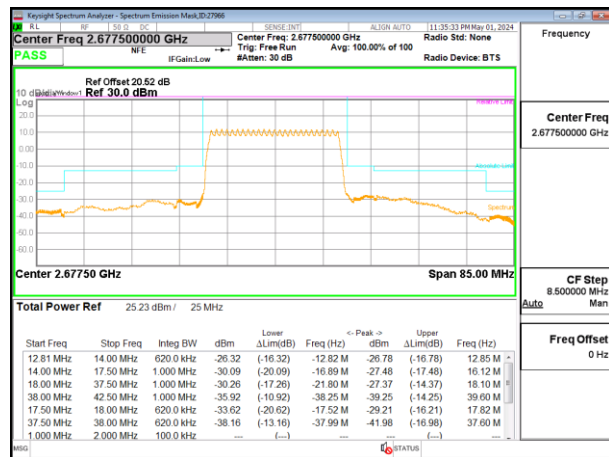

5G NR n41 25MHz BPSK Middle Channel RB1-0, ID:27966

5G NR n41 25MHz BPSK High Channel RB1-0, ID:27966

5G NR n41 25MHz BPSK Middle Channel RB1-64, ID:27966

5G NR n41 25MHz BPSK High Channel RB1-64, ID:27966

5G NR n41 25MHz BPSK Middle Channel RB64-0, ID:27966

5G NR n41 25MHz BPSK High Channel RB64-0, ID:27966

5G NR n41 30MHz BPSK Low Channel RB1-0, ID:27966

5G NR n41 30MHz BPSK Middle Channel RB1-0, ID:27966

5G NR n41 30MHz BPSK Low Channel RB1-77, ID:27966

5G NR n41 30MHz BPSK Middle Channel RB1-77, ID:27966

5G NR n41 30MHz BPSK Low Channel RB75-0, ID:27966

5G NR n41 30MHz BPSK Middle Channel RB75-0, ID:27966