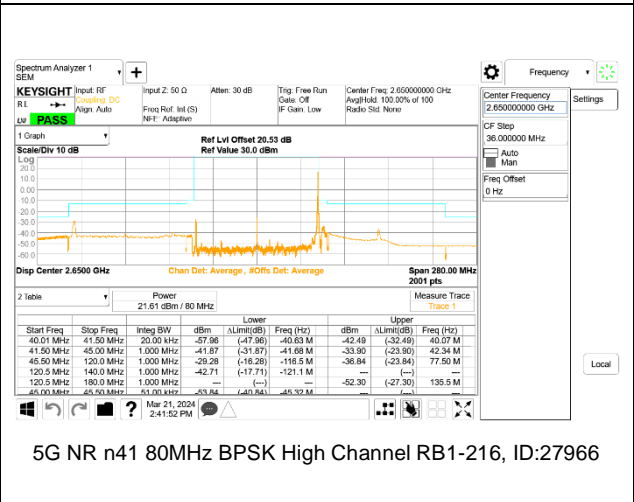

5G NR n41 70MHz BPSK Low Channel RB1-188, ID:27966

5G NR n41 70MHz BPSK Middle Channel RB1-188, ID:27966

5G NR n41 70MHz BPSK Low Channel RB180-0, ID:27966

5G NR n41 70MHz BPSK Middle Channel RB180-0, ID:27966

5G NR n41 70MHz BPSK High Channel RB1-0, ID:27966

5G NR n41 80MHz BPSK Low Channel RB1-0, ID:27966

5G NR n41 70MHz BPSK High Channel RB1-188, ID:27966

5G NR n41 80MHz BPSK Low Channel RB1-216, ID:27966

5G NR n41 70MHz BPSK High Channel RB180-0, ID:27966

5G NR n41 80MHz BPSK Low Channel RB216-0, ID:27966

5G NR n41 90MHz BPSK Low Channel RB1-0, ID:27966

5G NR n41 90MHz BPSK Middle Channel RB1-0, ID:27966

5G NR n41 90MHz BPSK Low Channel RB1-244, ID:27966

5G NR n41 90MHz BPSK Middle Channel RB1-244, ID:27966