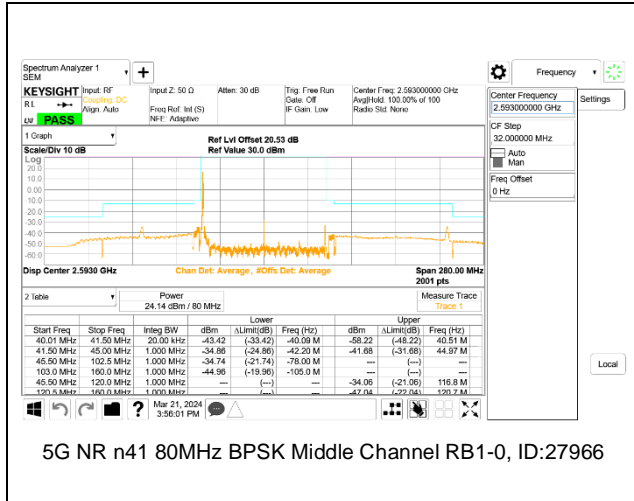

5G NR n41 70MHz BPSK Low Channel RB1-188, ID:27966

5G NR n41 70MHz BPSK Middle Channel RB1-188, ID:27966

5G NR n41 70MHz BPSK Low Channel RB180-0, ID:27966

5G NR n41 70MHz BPSK Middle Channel RB180-0, ID:27966

5G NR n41 70MHz BPSK High Channel RB1-0, ID:27966

5G NR n41 80MHz BPSK Low Channel RB1-0, ID:27966

5G NR n41 70MHz BPSK High Channel RB1-188, ID:27966

5G NR n41 80MHz BPSK Low Channel RB1-216, ID:27966

5G NR n41 70MHz BPSK High Channel RB180-0, ID:27966

5G NR n41 80MHz BPSK Low Channel RB216-0, ID:27966

5G NR n41 90MHz BPSK Low Channel RB1-0, ID:27966

5G NR n41 90MHz BPSK Middle Channel RB1-0, ID:27966

5G NR n41 90MHz BPSK Low Channel RB1-244, ID:27966

5G NR n41 90MHz BPSK Middle Channel RB1-244, ID:27966