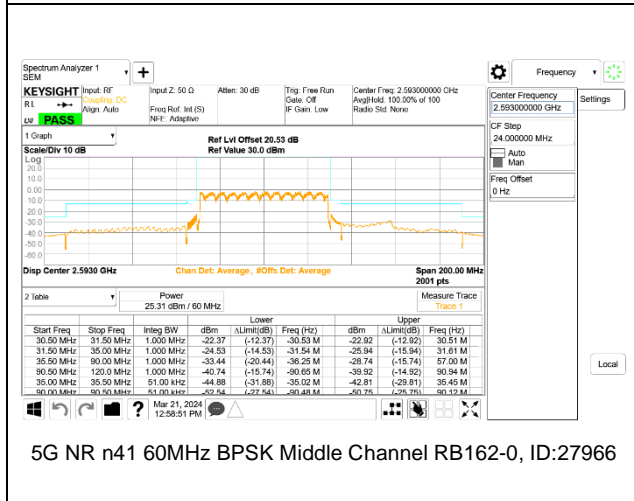

5G NR n41 60MHz BPSK Middle Channel RB1-161, ID:27966

5G NR n41 70MHz BPSK Low Channel RB1-0, ID:27966

5G NR n41 60MHz BPSK Middle Channel RB162-0, ID:27966

5G NR n41 60MHz BPSK High Channel RB162-0, ID:27966