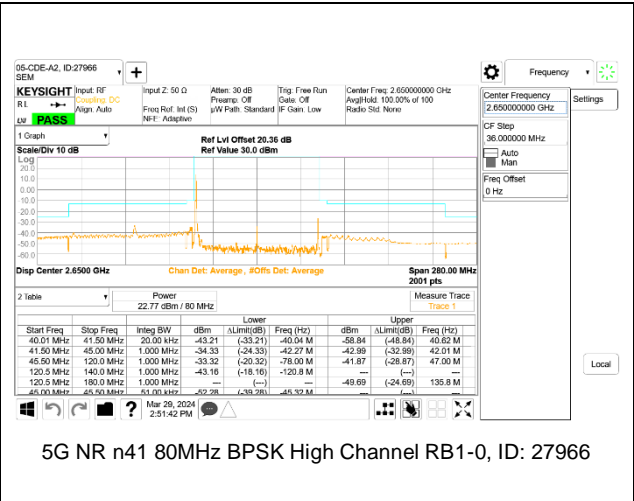

5G NR n41 70MHz BPSK Low Channel RB1-188, ID:27966

5G NR n41 70MHz BPSK Middle Channel RB1-188, ID:27966

5G NR n41 70MHz BPSK Low Channel RB180-0, ID:27966

5G NR n41 70MHz BPSK Middle Channel RB180-0, ID:27966

5G NR n41 70MHz BPSK High Channel RB1-0, ID:27966

5G NR n41 80MHz BPSK Low Channel RB1-0, ID:27966

5G NR n41 70MHz BPSK High Channel RB1-188, ID:27966

5G NR n41 80MHz BPSK Low Channel RB1-216, ID:27966

5G NR n41 70MHz BPSK High Channel RB180-0, ID:27966

5G NR n41 80MHz BPSK Low Channel RB216-0, ID:27966

5G NR n41 90MHz BPSK Low Channel RB1-0, ID:27966

5G NR n41 90MHz BPSK Middle Channel RB1-0, ID:27966

5G NR n41 90MHz BPSK Low Channel RB1-244, ID:27966

5G NR n41 90MHz BPSK Middle Channel RB1-244, ID:27966

5G NR n41 90MHz BPSK Low Channel RB243-0, ID:27966

5G NR n41 90MHz BPSK Middle Channel RB243-0, ID:27966