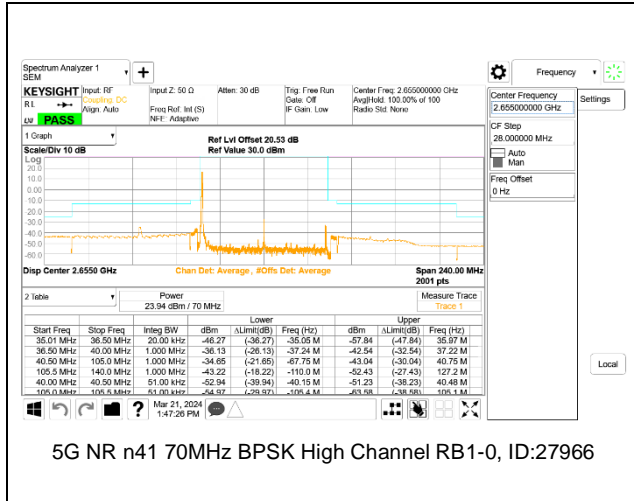

5G NR n41 60MHz BPSK Middle Channel RB162-0, ID:27966

5G NR n41 60MHz BPSK High Channel RB162-0, ID:27966

5G NR n41 70MHz BPSK Low Channel RB1-0, ID:27966

5G NR n41 70MHz BPSK Middle Channel RB1-0, ID:27966

5G NR n41 70MHz BPSK Low Channel RB1-188, ID:27966

5G NR n41 70MHz BPSK Middle Channel RB1-188, ID:27966

5G NR n41 70MHz BPSK Low Channel RB180-0, ID:27966

5G NR n41 70MHz BPSK Middle Channel RB180-0, ID:27966

5G NR n41 70MHz BPSK High Channel RB1-0, ID:27966

5G NR n41 80MHz BPSK Low Channel RB1-0, ID:27966

5G NR n41 70MHz BPSK High Channel RB1-188, ID:27966

5G NR n41 80MHz BPSK Low Channel RB1-216, ID:27966

5G NR n41 70MHz BPSK High Channel RB180-0, ID:27966