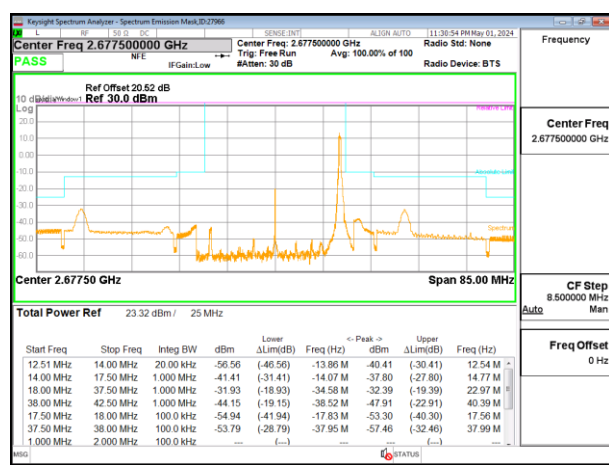

5G NR n41 25MHz BPSK Middle Channel RB1-0, ID:27966

5G NR n41 25MHz BPSK High Channel RB1-0, ID:27966

5G NR n41 25MHz BPSK Middle Channel RB1-64, ID:27966

5G NR n41 25MHz BPSK High Channel RB1-64, ID:27966

5G NR n41 25MHz BPSK Middle Channel RB64-0, ID:27966

5G NR n41 25MHz BPSK High Channel RB64-0, ID:27966

5G NR n41 30MHz BPSK Low Channel RB1-0, ID:27966

5G NR n41 30MHz BPSK Middle Channel RB1-0, ID:27966