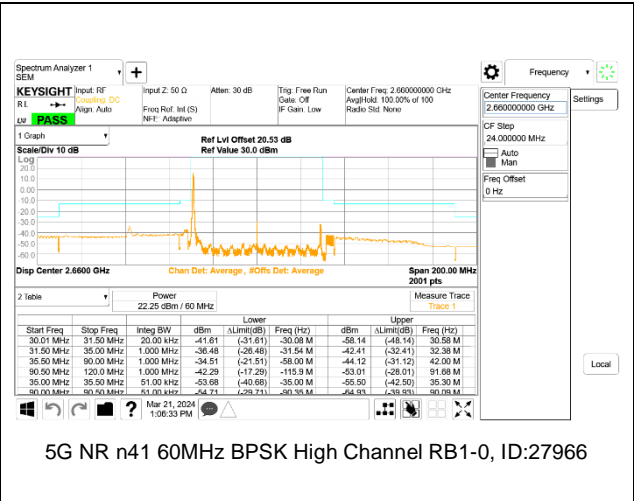

5G NR n41 50MHz BPSK High Channel RB1-132, ID:27966

5G NR n41 60MHz BPSK Low Channel RB1-161, ID:27966

5G NR n41 50MHz BPSK High Channel RB128-0, ID:27966

5G NR n41 60MHz BPSK Low Channel RB162-0, ID:27966