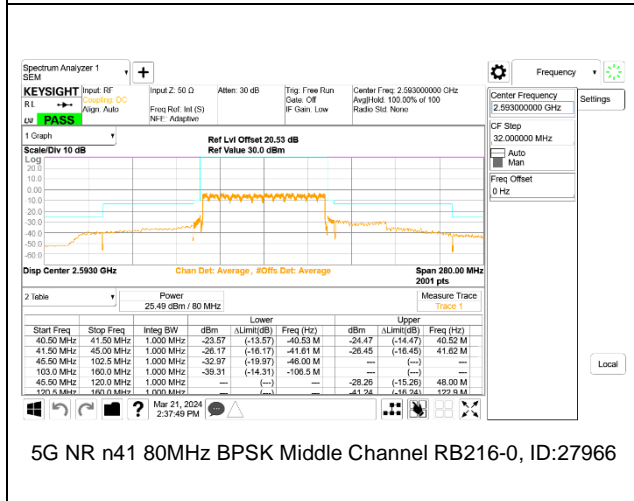

5G NR n41 70MHz BPSK High Channel RB1-0, ID:27966

5G NR n41 80MHz BPSK Low Channel RB1-0, ID:27966

5G NR n41 70MHz BPSK High Channel RB1-188, ID:27966

5G NR n41 80MHz BPSK Low Channel RB1-216, ID:27966

5G NR n41 70MHz BPSK High Channel RB180-0, ID:27966

5G NR n41 80MHz BPSK Low Channel RB216-0, ID:27966

5G NR n41 90MHz BPSK Low Channel RB1-0, ID:27966

5G NR n41 90MHz BPSK Middle Channel RB1-0, ID:27966

5G NR n41 90MHz BPSK Low Channel RB1-244, ID:27966

5G NR n41 90MHz BPSK Middle Channel RB1-244, ID:27966