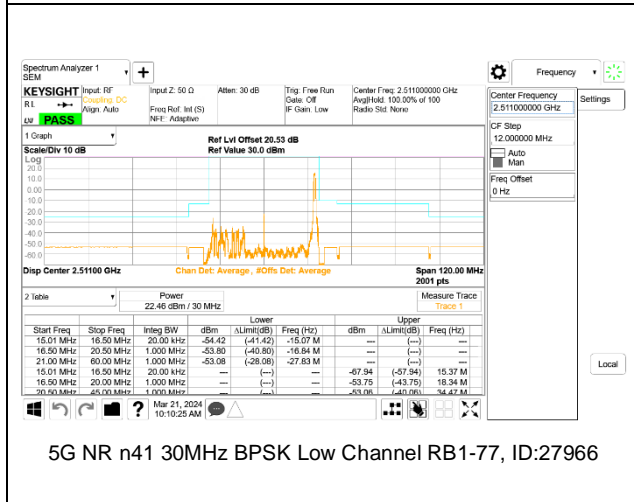

5G NR n41 25MHz BPSK Middle Channel RB64-0, ID:27966

5G NR n41 25MHz BPSK High Channel RB64-0, ID:27966

5G NR n41 30MHz BPSK Low Channel RB1-0, ID:27966

5G NR n41 30MHz BPSK Middle Channel RB1-0, ID:27966

5G NR n41 30MHz BPSK Low Channel RB1-77, ID:27966

5G NR n41 30MHz BPSK Middle Channel RB1-77, ID:27966

5G NR n41 30MHz BPSK Low Channel RB75-0, ID:27966

5G NR n41 30MHz BPSK Middle Channel RB75-0, ID:27966