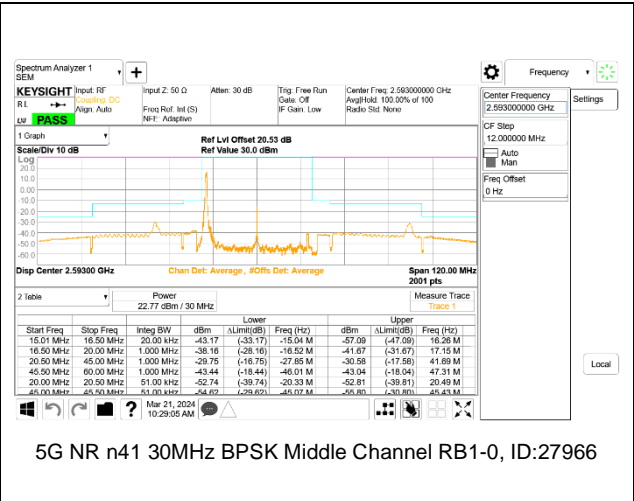

5G NR n41 25MHz BPSK Middle Channel RB1-0, ID:27966

5G NR n41 25MHz BPSK High Channel RB1-0, ID:27966

5G NR n41 25MHz BPSK Middle Channel RB1-64, ID:27966

5G NR n41 25MHz BPSK High Channel RB1-64, ID:27966

5G NR n41 25MHz BPSK Middle Channel RB64-0, ID:27966

5G NR n41 25MHz BPSK High Channel RB64-0, ID:27966

5G NR n41 30MHz BPSK Low Channel RB1-0, ID:27966

5G NR n41 30MHz BPSK Middle Channel RB1-0, ID:27966