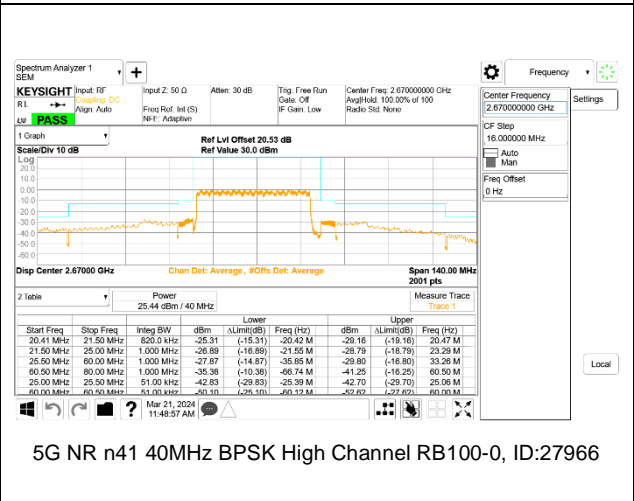

5G NR n41 30MHz BPSK High Channel RB1-0, ID:27966

5G NR n41 40MHz BPSK Low Channel RB1-0, ID:27966

5G NR n41 30MHz BPSK High Channel RB1-77, ID:27966

5G NR n41 40MHz BPSK Low Channel RB1-105, ID:27966

5G NR n41 30MHz BPSK High Channel RB75-0, ID:27966

5G NR n41 40MHz BPSK Low Channel RB100-0, ID:27966

5G NR n41 50MHz BPSK Low Channel RB1-0, ID:27966

5G NR n41 50MHz BPSK Middle Channel RB1-0, ID:27966

5G NR n41 50MHz BPSK Low Channel RB1-132, ID:27966

5G NR n41 50MHz BPSK Middle Channel RB1-132, ID:27966