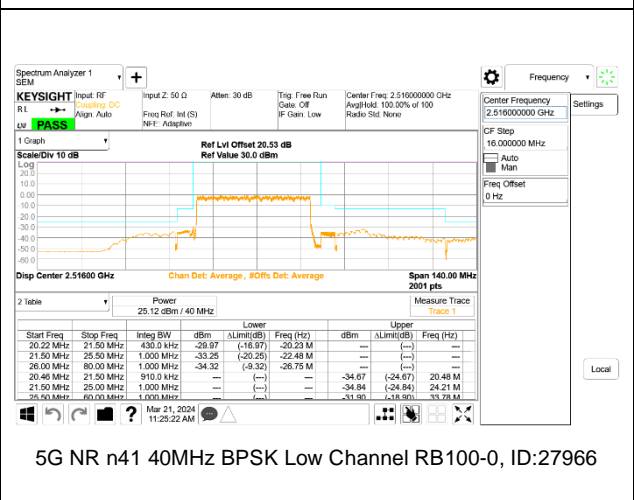

5G NR n41 30MHz BPSK High Channel RB1-0, ID:27966

5G NR n41 40MHz BPSK Low Channel RB1-0, ID:27966

5G NR n41 30MHz BPSK High Channel RB1-77, ID:27966

5G NR n41 40MHz BPSK Low Channel RB1-105, ID:27966

5G NR n41 30MHz BPSK High Channel RB75-0, ID:27966

5G NR n41 40MHz BPSK Low Channel RB100-0, ID:27966

5G NR n41 50MHz BPSK Low Channel RB1-0, ID:27966

5G NR n41 50MHz BPSK Middle Channel RB1-0, ID:27966

5G NR n41 50MHz BPSK Low Channel RB1-132, ID:27966

5G NR n41 50MHz BPSK Middle Channel RB1-132, ID:27966