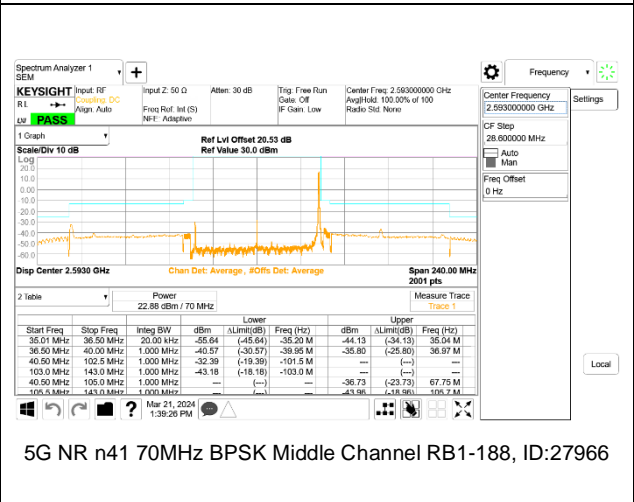

5G NR n41 60MHz BPSK Middle Channel RB162-0, ID:27966

5G NR n41 60MHz BPSK High Channel RB162-0, ID:27966

5G NR n41 70MHz BPSK Low Channel RB1-0, ID:27966

5G NR n41 70MHz BPSK Middle Channel RB1-0, ID:27966

5G NR n41 70MHz BPSK Low Channel RB1-188, ID:27966

5G NR n41 70MHz BPSK Middle Channel RB1-188, ID:27966

5G NR n41 70MHz BPSK Low Channel RB180-0, ID:27966

5G NR n41 70MHz BPSK Middle Channel RB180-0, ID:27966