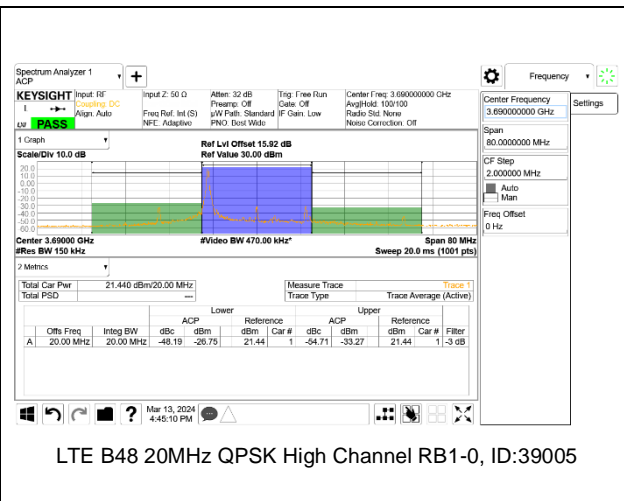

LTE B48 20MHz QPSK Middle Channel RB1-0, ID:39005

LTE B48 20MHz QPSK High Channel RB1-0, ID:39005

LTE B48 20MHz QPSK Middle Channel RB1-99, ID:39005

LTE B48 20MHz QPSK High Channel RB1-99, ID:39005

LTE B48 20MHz QPSK Middle Channel RB100-0, ID:39005

LTE B48 20MHz QPSK High Channel RB100-0, ID:39005

5G NR n48 EMISSION MASK

5G NR n48 10MHz BPSK Low Channel RB1-0, ID:27966

5G NR n48 10MHz BPSK Middle Channel RB1-0, ID:27966

5G NR n48 10MHz BPSK Low Channel RB1-23, ID:27966