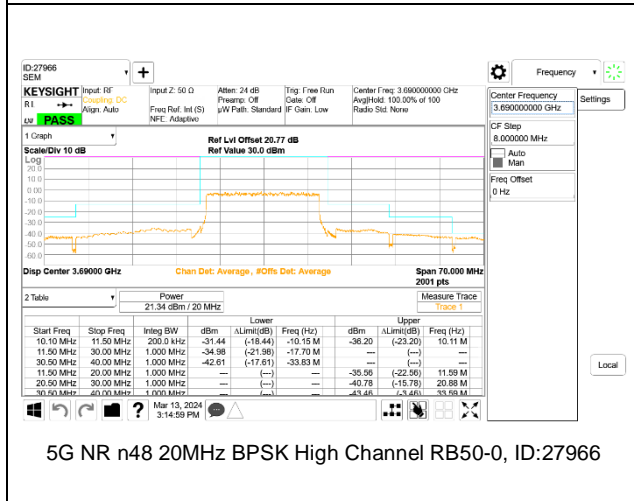

5G NR n48 15MHz BPSK High Channel RB36-0, ID:27966

5G NR n48 20MHz BPSK Low Channel RB1-0, ID:27966

5G NR n48 20MHz BPSK Middle Channel RB1-0, ID:27966

5G NR n48 20MHz BPSK Low Channel RB1-50, ID:27966

5G NR n48 20MHz BPSK Middle Channel RB1-50, ID:27966

5G NR n48 20MHz BPSK Low Channel RB50-0, ID:27966

5G NR n48 20MHz BPSK Middle Channel RB50-0, ID:27966

Intentionally Blank

5G NR n48 ADJACENT CHANNEL POWER

5G NR n48 10MHz BPSK Low Channel RB1-0, ID:27966