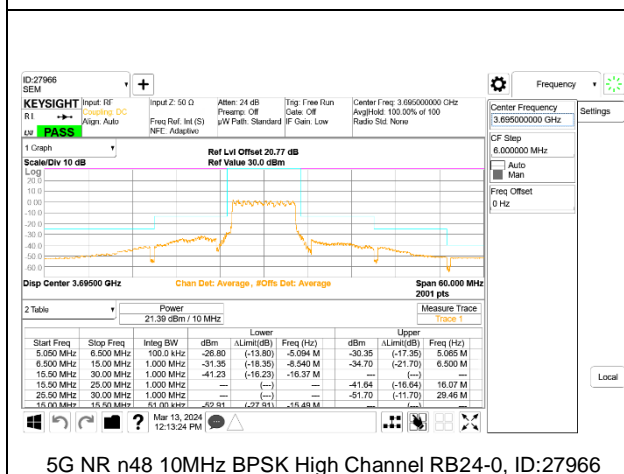

LTE B48 20MHz QPSK Middle Channel RB1-0, ID:39005

LTE B48 20MHz QPSK High Channel RB1-0, ID:39005

LTE B48 20MHz QPSK Middle Channel RB1-99, ID:39005

LTE B48 20MHz QPSK High Channel RB1-99, ID:39005

LTE B48 20MHz QPSK Middle Channel RB100-0, ID:39005

LTE B48 20MHz QPSK High Channel RB100-0, ID:39005

5G NR n48 EMISSION MASK

5G NR n48 10MHz BPSK Low Channel RB1-0, ID:27966

5G NR n48 10MHz BPSK Middle Channel RB1-0, ID:27966

5G NR n48 10MHz BPSK Low Channel RB1-23, ID:27966

5G NR n48 10MHz BPSK Middle Channel RB1-23, ID:27966

5G NR n48 10MHz BPSK Low Channel RB24-0, ID:27966

5G NR n48 10MHz BPSK Middle Channel RB24-0, ID:27966

5G NR n48 15MHz BPSK Middle Channel RB1-0, ID:27966