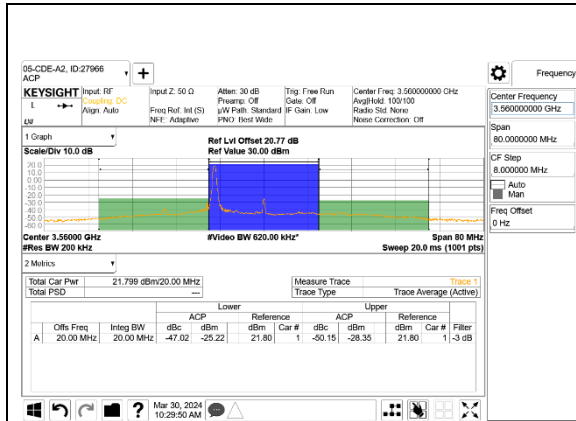

5G NR n48 20MHz BPSK Low Channel RB50-0, ID:27966

5G NR n48 20MHz BPSK Middle Channel RB50-0, ID:27966

Intentionally Blank

5G NR n48 ADJACENT CHANNEL POWER

5G NR n48 10MHz BPSK Low Channel RB1-0, ID:27966

5G NR n48 10MHz BPSK Middle Channel RB1-0, ID:27966

5G NR n48 10MHz BPSK Low Channel RB1-23, ID:27966

5G NR n48 10MHz BPSK Middle Channel RB1-23, ID:27966

5G NR n48 10MHz BPSK Low Channel RB24-0, ID:27966

5G NR n48 10MHz BPSK Middle Channel RB24-0, ID:27966

5G NR n48 20MHz BPSK Low Channel RB1-0, ID:27966

5G NR n48 20MHz BPSK Middle Channel RB1-0, ID:27966

5G NR n48 20MHz BPSK Low Channel RB1-50, ID:27966