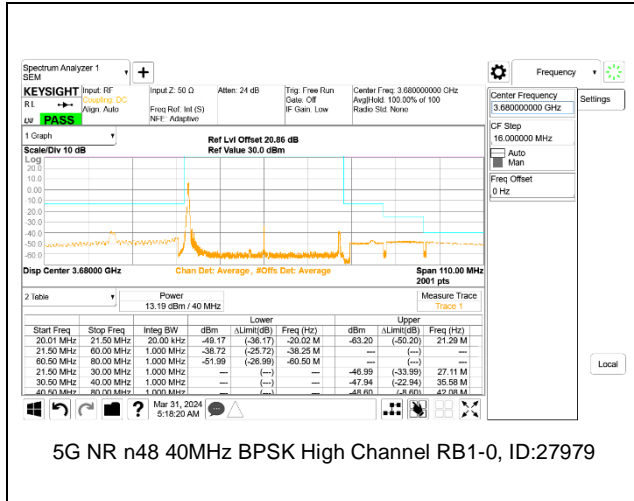

5G NR n48 15MHz BPSK High Channel RB36-0, ID:27966

5G NR n48 20MHz BPSK Low Channel RB1-0, ID:27966

5G NR n48 20MHz BPSK Middle Channel RB1-0, ID:27966

5G NR n48 20MHz BPSK Low Channel RB1-50, ID:27966

5G NR n48 20MHz BPSK Middle Channel RB1-50, ID:27966

5G NR n48 20MHz BPSK Low Channel RB50-0, ID:27966

5G NR n48 20MHz BPSK Middle Channel RB50-0, ID:27966

Intentionally Blank

5G NR n48 ADJACENT CHANNEL POWER

5G NR n48 10MHz BPSK Low Channel RB1-0, ID:27966

5G NR n48 10MHz BPSK Middle Channel RB1-0, ID:27966

5G NR n48 10MHz BPSK Low Channel RB1-23, ID:27966

5G NR n48 10MHz BPSK Middle Channel RB1-23, ID:27966

5G NR n48 10MHz BPSK Low Channel RB24-0, ID:27966