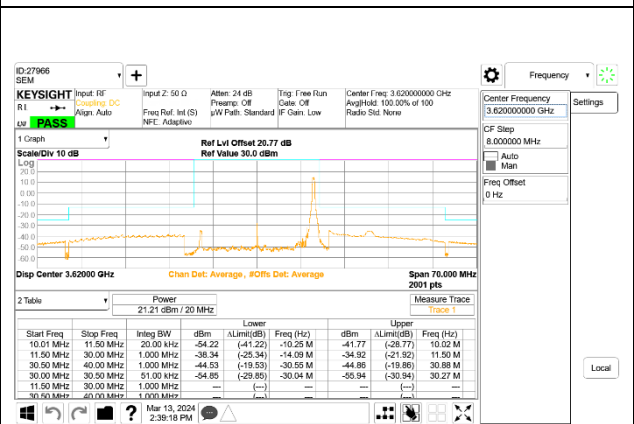

5G NR n48 15MHz BPSK High Channel RB1-0, ID:27966

5G NR n48 15MHz BPSK Middle Channel RB1-37, ID:27966

5G NR n48 15MHz BPSK High Channel RB1-37, ID:27966

5G NR n48 15MHz BPSK Middle Channel RB36-0, ID:27966

5G NR n48 15MHz BPSK High Channel RB36-0, ID:27966

5G NR n48 20MHz BPSK Low Channel RB1-0, ID:27966

5G NR n48 20MHz BPSK Middle Channel RB1-0, ID:27966

5G NR n48 20MHz BPSK Low Channel RB1-50, ID:27966

5G NR n48 20MHz BPSK Middle Channel RB1-50, ID:27966

5G NR n48 20MHz BPSK Low Channel RB50-0, ID:27966

5G NR n48 20MHz BPSK Middle Channel RB50-0, ID:27966

Intentionally Blank

5G NR n48 ADJACENT CHANNEL POWER

5G NR n48 10MHz BPSK Low Channel RB1-0, ID:27966