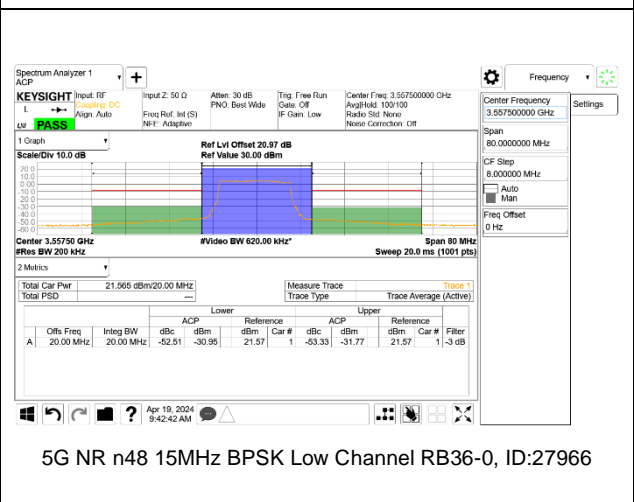

5G NR n48 20MHz BPSK Low Channel RB50-0, ID:27966

5G NR n48 20MHz BPSK Middle Channel RB50-0, ID:27966

Intentionally Blank

5G NR n48 ADJACENT CHANNEL POWER

5G NR n48 10MHz BPSK Low Channel RB1-0, ID:27966

5G NR n48 10MHz BPSK Middle Channel RB1-0, ID:27966

5G NR n48 10MHz BPSK Low Channel RB1-23, ID:27966

5G NR n48 10MHz BPSK Middle Channel RB1-23, ID:27966

5G NR n48 10MHz BPSK Low Channel RB24-0, ID:27966

5G NR n48 10MHz BPSK Middle Channel RB24-0, ID:27966

5G NR n48 20MHz BPSK Low Channel RB1-0, ID:27966

5G NR n48 20MHz BPSK Middle Channel RB1-0, ID:27966

5G NR n48 20MHz BPSK Low Channel RB1-50, ID:27966