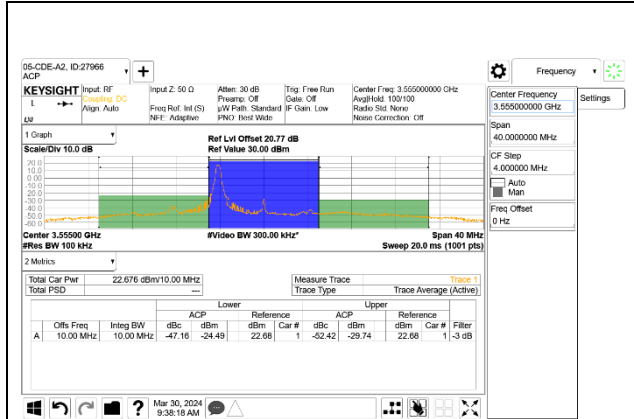

5G NR n48 20MHz BPSK Low Channel RB50-0, ID:27966

5G NR n48 20MHz BPSK Middle Channel RB50-0, ID:27966

Intentionally Blank

5G NR n48 ADJACENT CHANNEL POWER

5G NR n48 10MHz BPSK Low Channel RB1-0, ID:27966

5G NR n48 10MHz BPSK Middle Channel RB1-0, ID:27966

5G NR n48 10MHz BPSK Low Channel RB1-23, ID:27966

5G NR n48 10MHz BPSK Middle Channel RB1-23, ID:27966

5G NR n48 10MHz BPSK Low Channel RB24-0, ID:27966