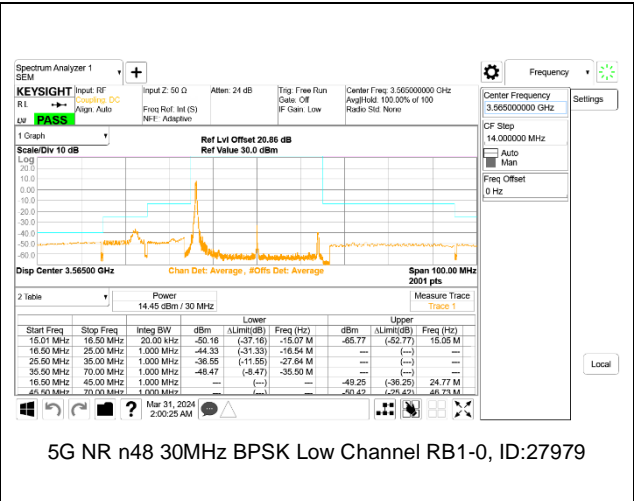

5G NR n48 15MHz BPSK High Channel RB36-0, ID:27966

5G NR n48 20MHz BPSK Low Channel RB1-0, ID:27966

5G NR n48 20MHz BPSK Middle Channel RB1-0, ID:27966

5G NR n48 20MHz BPSK Low Channel RB1-50, ID:27966

5G NR n48 20MHz BPSK Middle Channel RB1-50, ID:27966

5G NR n48 20MHz BPSK Low Channel RB50-0, ID:27966

5G NR n48 20MHz BPSK Middle Channel RB50-0, ID:27966

Intentionally Blank

5G NR n48 ADJACENT CHANNEL POWER

5G NR n48 10MHz BPSK Low Channel RB1-0, ID:27966