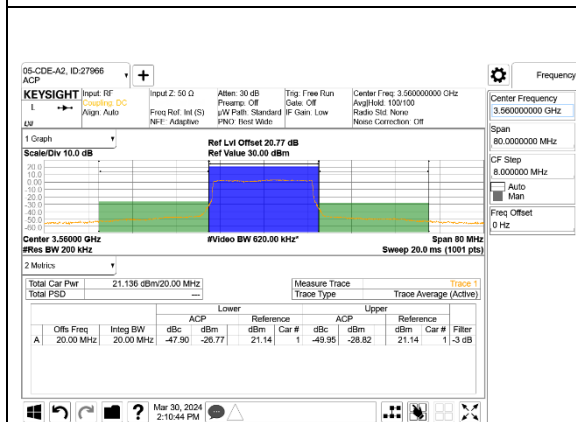

5G NR n48 10MHz BPSK Middle Channel RB1-0, ID:27966

5G NR n48 10MHz BPSK Low Channel RB1-23, ID:27966

5G NR n48 10MHz BPSK Middle Channel RB1-23, ID:27966

5G NR n48 10MHz BPSK Low Channel RB24-0, ID:27966

5G NR n48 10MHz BPSK Middle Channel RB24-0, ID:27966

5G NR n48 20MHz BPSK Low Channel RB1-0, ID:27966

5G NR n48 20MHz BPSK Middle Channel RB1-0, ID:27966

5G NR n48 20MHz BPSK Low Channel RB1-50, ID:27966

5G NR n48 20MHz BPSK Middle Channel RB1-50, ID:27966

5G NR n48 20MHz BPSK Low Channel RB50-0, ID:27966

5G NR n48 20MHz BPSK Middle Channel RB50-0, ID:27966