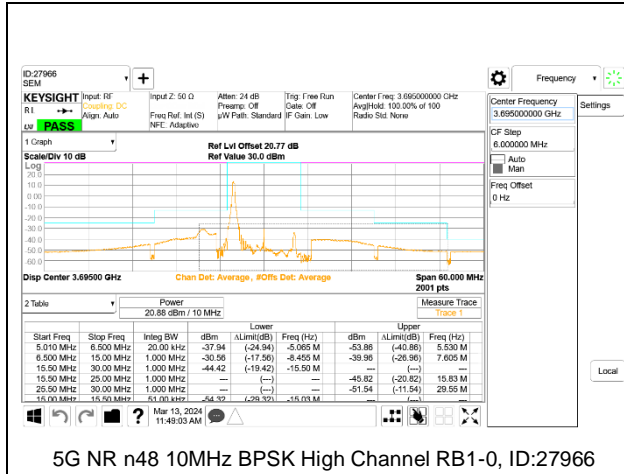

LTE B48 20MHz QPSK Middle Channel RB1-0, ID:39005

LTE B48 20MHz QPSK High Channel RB1-0, ID:39005

LTE B48 20MHz QPSK Middle Channel RB1-99, ID:39005

LTE B48 20MHz QPSK High Channel RB1-99, ID:39005

LTE B48 20MHz QPSK Middle Channel RB100-0, ID:39005

LTE B48 20MHz QPSK High Channel RB100-0, ID:39005

5G NR n48 EMISSION MASK

5G NR n48 10MHz BPSK Low Channel RB1-0, ID:27966

5G NR n48 10MHz BPSK Middle Channel RB1-0, ID:27966

5G NR n48 10MHz BPSK Low Channel RB1-23, ID:27966

5G NR n48 10MHz BPSK Middle Channel RB1-23, ID:27966

5G NR n48 10MHz BPSK Low Channel RB24-0, ID:27966

5G NR n48 10MHz BPSK Middle Channel RB24-0, ID:27966

5G NR n48 15MHz BPSK Middle Channel RB1-0, ID:27966