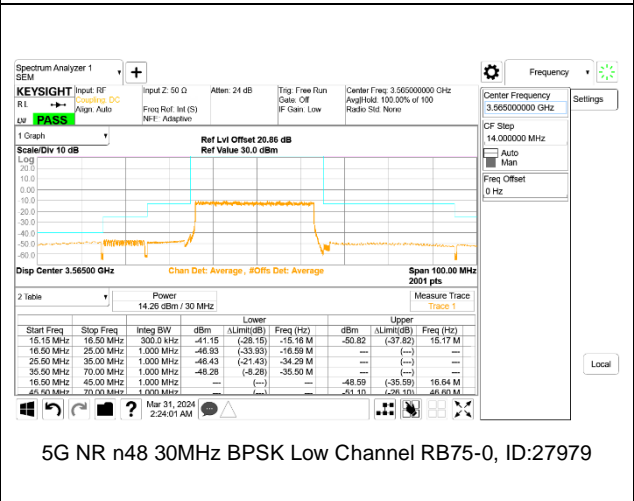

5G NR n48 15MHz BPSK High Channel RB36-0, ID:27966

5G NR n48 20MHz BPSK Low Channel RB1-0, ID:27966

5G NR n48 20MHz BPSK Middle Channel RB1-0, ID:27966

5G NR n48 20MHz BPSK Low Channel RB1-50, ID:27966

5G NR n48 20MHz BPSK Middle Channel RB1-50, ID:27966

5G NR n48 20MHz BPSK Low Channel RB50-0, ID:27966

5G NR n48 20MHz BPSK Middle Channel RB50-0, ID:27966

Intentionally Blank

5G NR n48 ADJACENT CHANNEL POWER

5G NR n48 10MHz BPSK Low Channel RB1-0, ID:27966