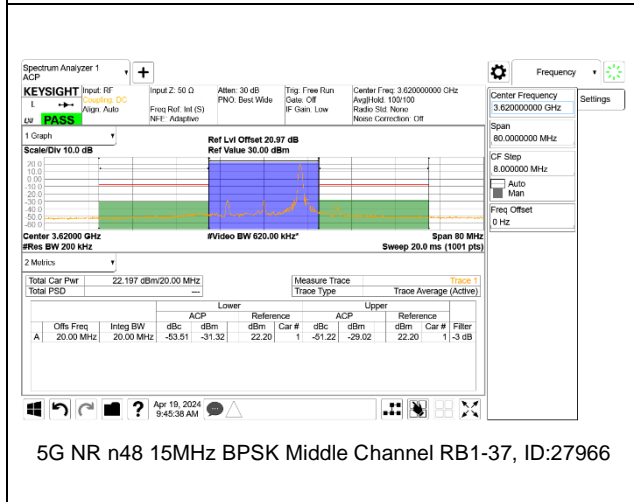

5G NR n48 20MHz BPSK Low Channel RB50-0, ID:27966

5G NR n48 20MHz BPSK Middle Channel RB50-0, ID:27966

Intentionally Blank

5G NR n48 ADJACENT CHANNEL POWER

5G NR n48 10MHz BPSK Low Channel RB1-0, ID:27966

5G NR n48 10MHz BPSK Middle Channel RB1-0, ID:27966

5G NR n48 10MHz BPSK Low Channel RB1-23, ID:27966

5G NR n48 10MHz BPSK Middle Channel RB1-23, ID:27966

5G NR n48 10MHz BPSK Low Channel RB24-0, ID:27966

5G NR n48 10MHz BPSK Middle Channel RB24-0, ID:27966

5G NR n48 20MHz BPSK Low Channel RB1-0, ID:27966

5G NR n48 20MHz BPSK Middle Channel RB1-0, ID:27966

5G NR n48 20MHz BPSK Low Channel RB1-50, ID:27966