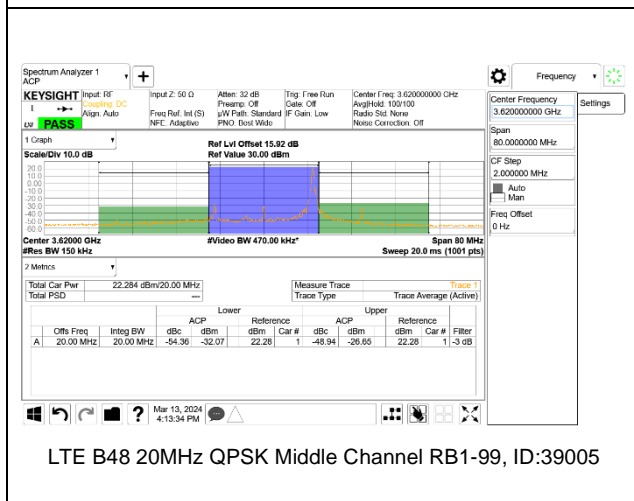

LTE B48 20MHz QPSK Middle Channel RB1-0, ID:39005

LTE B48 20MHz QPSK High Channel RB1-0, ID:39005

LTE B48 20MHz QPSK Middle Channel RB1-99, ID:39005

LTE B48 20MHz QPSK High Channel RB1-99, ID:39005

LTE B48 20MHz QPSK Middle Channel RB100-0, ID:39005

LTE B48 20MHz QPSK High Channel RB100-0, ID:39005

5G NR n48 EMISSION MASK

5G NR n48 10MHz BPSK Low Channel RB1-0, ID:27966

5G NR n48 10MHz BPSK Middle Channel RB1-0, ID:27966

5G NR n48 10MHz BPSK Low Channel RB1-23, ID:27966