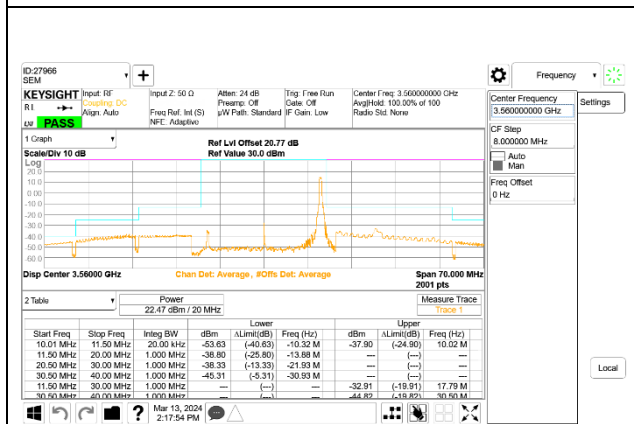

5G NR n48 10MHz BPSK Middle Channel RB1-23, ID:27966

5G NR n48 10MHz BPSK Low Channel RB24-0, ID:27966

5G NR n48 10MHz BPSK Middle Channel RB24-0, ID:27966

5G NR n48 15MHz BPSK Middle Channel RB1-0, ID:27966

5G NR n48 15MHz BPSK High Channel RB1-0, ID:27966

5G NR n48 15MHz BPSK Middle Channel RB1-37, ID:27966

5G NR n48 15MHz BPSK High Channel RB1-37, ID:27966

5G NR n48 15MHz BPSK Middle Channel RB36-0, ID:27966

5G NR n48 15MHz BPSK High Channel RB36-0, ID:27966

5G NR n48 20MHz BPSK Low Channel RB1-0, ID:27966

5G NR n48 20MHz BPSK Middle Channel RB1-0, ID:27966

5G NR n48 20MHz BPSK Low Channel RB1-50, ID:27966

5G NR n48 20MHz BPSK Middle Channel RB1-50, ID:27966

5G NR n48 20MHz BPSK Low Channel RB50-0, ID:27966

5G NR n48 20MHz BPSK Middle Channel RB50-0, ID:27966

Intentionally Blank

5G NR n48 ADJACENT CHANNEL POWER

5G NR n48 10MHz BPSK Low Channel RB1-0, ID:27966