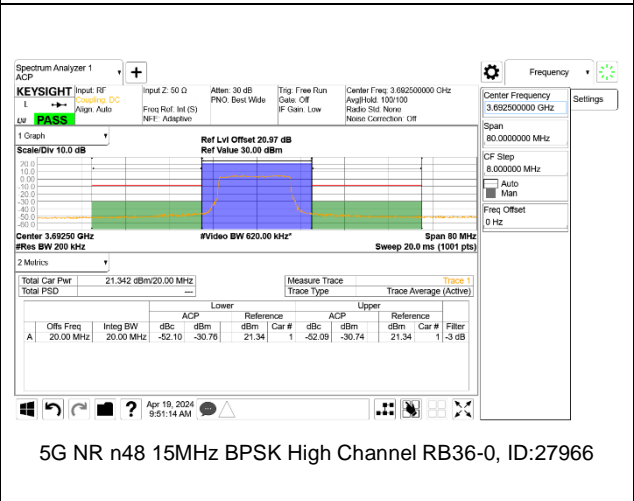

5G NR n48 20MHz BPSK Low Channel RB50-0, ID:27966

5G NR n48 20MHz BPSK Middle Channel RB50-0, ID:27966

Intentionally Blank

5G NR n48 ADJACENT CHANNEL POWER

5G NR n48 10MHz BPSK Low Channel RB1-0, ID:27966

5G NR n48 10MHz BPSK Middle Channel RB1-0, ID:27966

5G NR n48 10MHz BPSK Low Channel RB1-23, ID:27966

5G NR n48 10MHz BPSK Middle Channel RB1-23, ID:27966

5G NR n48 10MHz BPSK Low Channel RB24-0, ID:27966

5G NR n48 10MHz BPSK Middle Channel RB24-0, ID:27966

5G NR n48 20MHz BPSK Low Channel RB1-0, ID:27966

5G NR n48 20MHz BPSK Middle Channel RB1-0, ID:27966

5G NR n48 20MHz BPSK Low Channel RB1-50, ID:27966