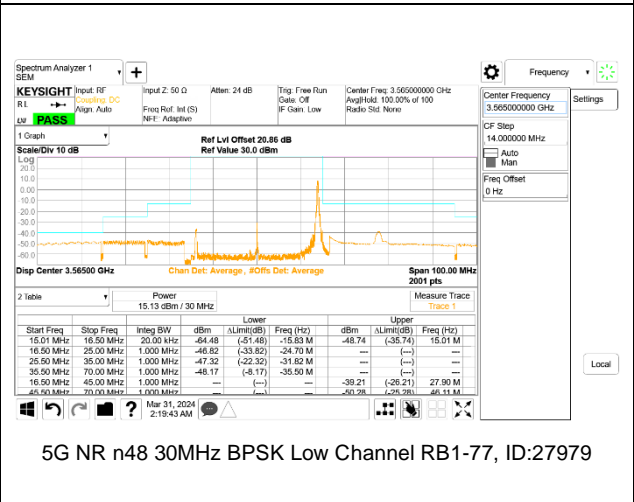

5G NR n48 15MHz BPSK High Channel RB36-0, ID:27966

5G NR n48 20MHz BPSK Low Channel RB1-0, ID:27966

5G NR n48 20MHz BPSK Middle Channel RB1-0, ID:27966

5G NR n48 20MHz BPSK Low Channel RB1-50, ID:27966

5G NR n48 20MHz BPSK Middle Channel RB1-50, ID:27966

5G NR n48 20MHz BPSK Low Channel RB50-0, ID:27966

5G NR n48 20MHz BPSK Middle Channel RB50-0, ID:27966

Intentionally Blank

5G NR n48 ADJACENT CHANNEL POWER

5G NR n48 10MHz BPSK Low Channel RB1-0, ID:27966