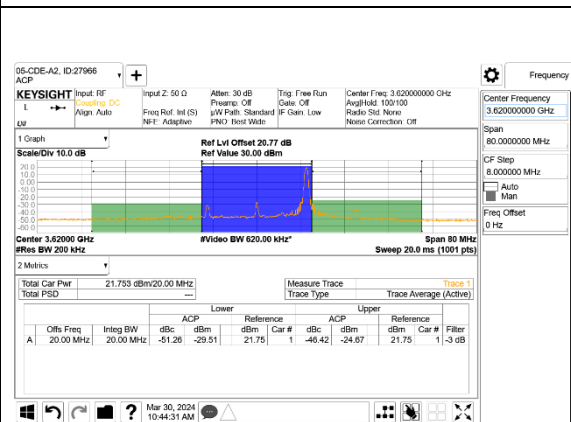

5G NR n48 10MHz BPSK Middle Channel RB1-0, ID:27966

5G NR n48 10MHz BPSK Low Channel RB1-23, ID:27966

5G NR n48 10MHz BPSK Middle Channel RB1-23, ID:27966

5G NR n48 10MHz BPSK Low Channel RB24-0, ID:27966

5G NR n48 10MHz BPSK Middle Channel RB24-0, ID:27966

5G NR n48 20MHz BPSK Low Channel RB1-0, ID:27966

5G NR n48 20MHz BPSK Middle Channel RB1-0, ID:27966

5G NR n48 20MHz BPSK Low Channel RB1-50, ID:27966

5G NR n48 20MHz BPSK Middle Channel RB1-50, ID:27966

5G NR n48 20MHz BPSK Low Channel RB50-0, ID:27966

5G NR n48 20MHz BPSK Middle Channel RB50-0, ID:27966