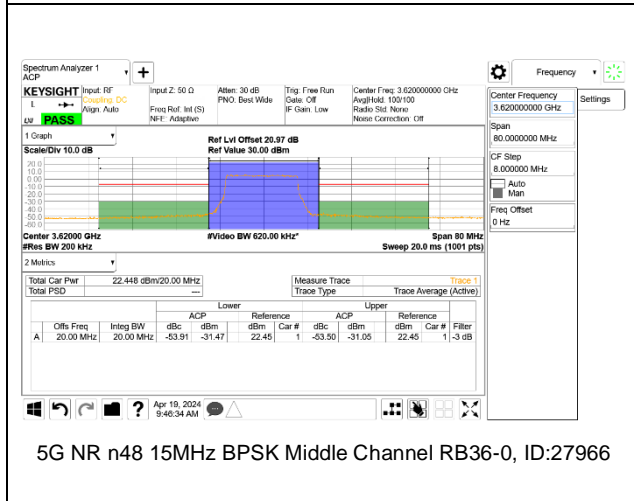

5G NR n48 20MHz BPSK Low Channel RB50-0, ID:27966

5G NR n48 20MHz BPSK Middle Channel RB50-0, ID:27966

Intentionally Blank

5G NR n48 ADJACENT CHANNEL POWER

5G NR n48 10MHz BPSK Low Channel RB1-0, ID:27966

5G NR n48 10MHz BPSK Middle Channel RB1-0, ID:27966

5G NR n48 10MHz BPSK Low Channel RB1-23, ID:27966

5G NR n48 10MHz BPSK Middle Channel RB1-23, ID:27966

5G NR n48 10MHz BPSK Low Channel RB24-0, ID:27966

5G NR n48 10MHz BPSK Middle Channel RB24-0, ID:27966

5G NR n48 20MHz BPSK Low Channel RB1-0, ID:27966

5G NR n48 20MHz BPSK Middle Channel RB1-0, ID:27966

5G NR n48 20MHz BPSK Low Channel RB1-50, ID:27966