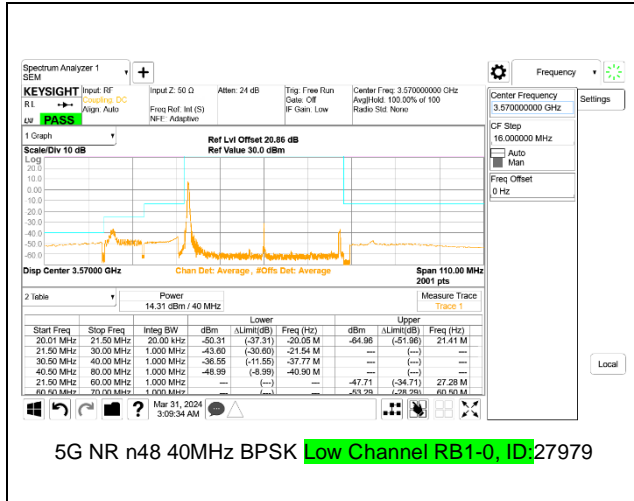

5G NR n48 15MHz BPSK High Channel RB36-0, ID:27966

5G NR n48 20MHz BPSK Low Channel RB1-0, ID:27966

5G NR n48 20MHz BPSK Middle Channel RB1-0, ID:27966

5G NR n48 20MHz BPSK Low Channel RB1-50, ID:27966

5G NR n48 20MHz BPSK Middle Channel RB1-50, ID:27966

5G NR n48 20MHz BPSK Low Channel RB50-0, ID:27966

5G NR n48 20MHz BPSK Middle Channel RB50-0, ID:27966

Intentionally Blank

5G NR n48 ADJACENT CHANNEL POWER

5G NR n48 10MHz BPSK Low Channel RB1-0, ID:27966