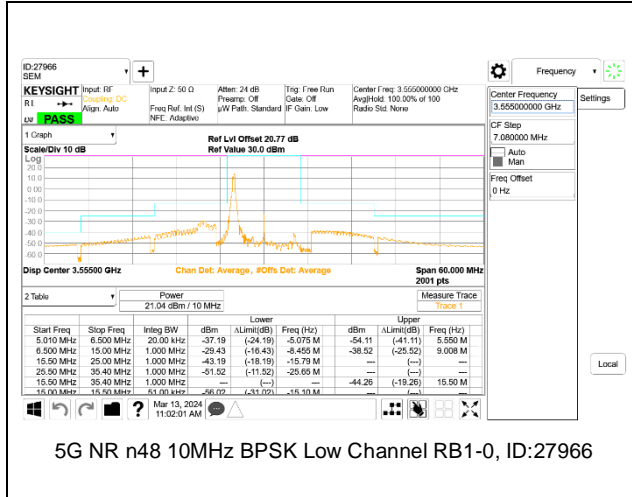

LTE B48 20MHz QPSK Middle Channel RB1-0, ID:39005

LTE B48 20MHz QPSK High Channel RB1-0, ID:39005

LTE B48 20MHz QPSK Middle Channel RB1-99, ID:39005

LTE B48 20MHz QPSK High Channel RB1-99, ID:39005

LTE B48 20MHz QPSK Middle Channel RB100-0, ID:39005

LTE B48 20MHz QPSK High Channel RB100-0, ID:39005

5G NR n48 EMISSION MASK

5G NR n48 10MHz BPSK Low Channel RB1-0, ID:27966

5G NR n48 10MHz BPSK Middle Channel RB1-0, ID:27966

5G NR n48 10MHz BPSK Low Channel RB1-23, ID:27966

5G NR n48 10MHz BPSK Middle Channel RB1-23, ID:27966

5G NR n48 10MHz BPSK Low Channel RB24-0, ID:27966

5G NR n48 10MHz BPSK Middle Channel RB24-0, ID:27966

5G NR n48 15MHz BPSK Middle Channel RB1-0, ID:27966