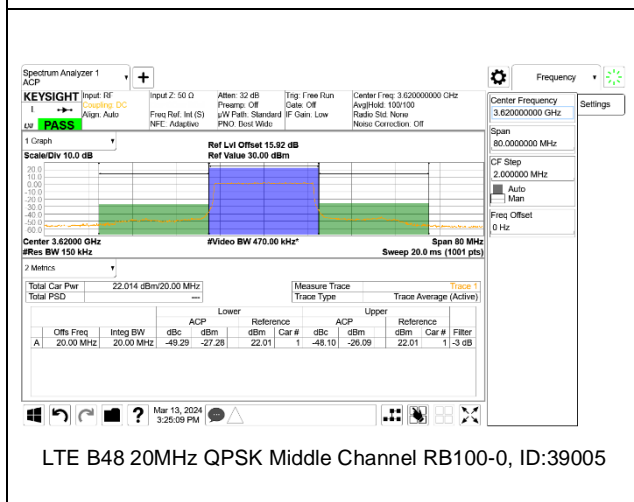

LTE B48 20MHz QPSK Middle Channel RB1-0, ID:39005

LTE B48 20MHz QPSK High Channel RB1-0, ID:39005

LTE B48 20MHz QPSK Middle Channel RB1-99, ID:39005

LTE B48 20MHz QPSK High Channel RB1-99, ID:39005

LTE B48 20MHz QPSK Middle Channel RB100-0, ID:39005

LTE B48 20MHz QPSK High Channel RB100-0, ID:39005

5G NR n48 EMISSION MASK

5G NR n48 10MHz BPSK Low Channel RB1-0, ID:27966

5G NR n48 10MHz BPSK Middle Channel RB1-0, ID:27966

5G NR n48 10MHz BPSK Low Channel RB1-23, ID:27966