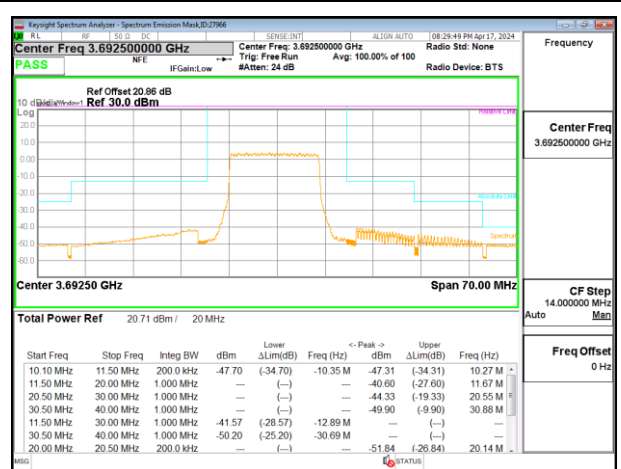

5G NR n48 10MHz BPSK Middle Channel RB1-23, ID:27966

5G NR n48 10MHz BPSK Low Channel RB24-0, ID:27966

5G NR n48 10MHz BPSK Middle Channel RB24-0, ID:27966

5G NR n48 15MHz BPSK Middle Channel RB1-0, ID:27966

5G NR n48 15MHz BPSK High Channel RB1-0, ID:27966

5G NR n48 15MHz BPSK Middle Channel RB1-37, ID:27966

5G NR n48 15MHz BPSK High Channel RB1-37, ID:27966

5G NR n48 15MHz BPSK Middle Channel RB36-0, ID:27966

5G NR n48 15MHz BPSK High Channel RB36-0, ID:27966

5G NR n48 20MHz BPSK Low Channel RB1-0, ID:27966

5G NR n48 20MHz BPSK Middle Channel RB1-0, ID:27966

5G NR n48 20MHz BPSK Low Channel RB1-50, ID:27966

5G NR n48 20MHz BPSK Middle Channel RB1-50, ID:27966

5G NR n48 20MHz BPSK Low Channel RB50-0, ID:27966

5G NR n48 20MHz BPSK Middle Channel RB50-0, ID:27966

Intentionally Blank

5G NR n48 ADJACENT CHANNEL POWER

5G NR n48 10MHz BPSK Low Channel RB1-0, ID:27966