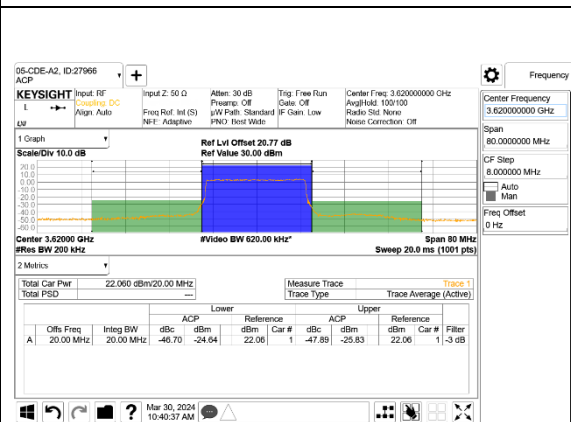

5G NR n48 10MHz BPSK Middle Channel RB1-0, ID:27966

5G NR n48 10MHz BPSK Low Channel RB1-23, ID:27966

5G NR n48 10MHz BPSK Middle Channel RB1-23, ID:27966

5G NR n48 10MHz BPSK Low Channel RB24-0, ID:27966

5G NR n48 10MHz BPSK Middle Channel RB24-0, ID:27966

5G NR n48 20MHz BPSK Low Channel RB1-0, ID:27966

5G NR n48 20MHz BPSK Middle Channel RB1-0, ID:27966

5G NR n48 20MHz BPSK Low Channel RB1-50, ID:27966

5G NR n48 20MHz BPSK Middle Channel RB1-50, ID:27966

5G NR n48 20MHz BPSK Low Channel RB50-0, ID:27966

5G NR n48 20MHz BPSK Middle Channel RB50-0, ID:27966