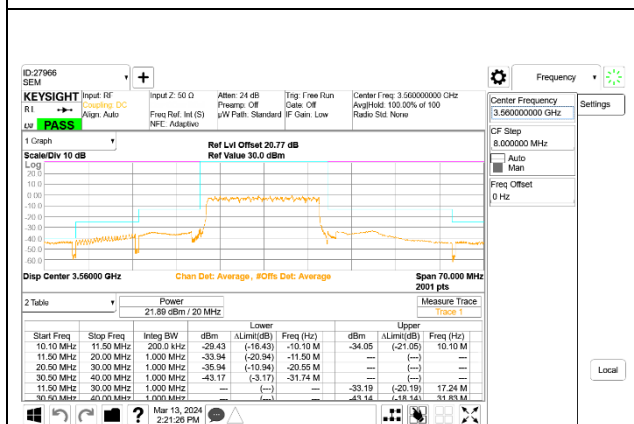

5G NR n48 15MHz BPSK High Channel RB36-0, ID:27966

5G NR n48 20MHz BPSK Low Channel RB1-0, ID:27966

5G NR n48 20MHz BPSK Middle Channel RB1-0, ID:27966

5G NR n48 20MHz BPSK Low Channel RB1-50, ID:27966

5G NR n48 20MHz BPSK Middle Channel RB1-50, ID:27966

5G NR n48 20MHz BPSK Low Channel RB50-0, ID:27966

5G NR n48 20MHz BPSK Middle Channel RB50-0, ID:27966

Intentionally Blank

5G NR n48 ADJACENT CHANNEL POWER

5G NR n48 10MHz BPSK Low Channel RB1-0, ID:27966