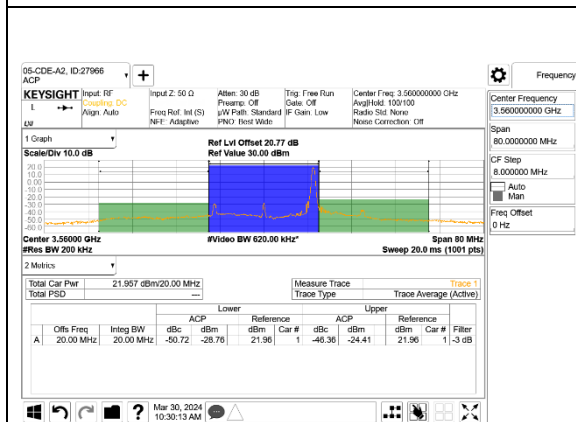

5G NR n48 10MHz BPSK Middle Channel RB1-0, ID:27966

5G NR n48 10MHz BPSK Low Channel RB1-23, ID:27966

5G NR n48 10MHz BPSK Middle Channel RB1-23, ID:27966

5G NR n48 10MHz BPSK Low Channel RB24-0, ID:27966

5G NR n48 10MHz BPSK Middle Channel RB24-0, ID:27966

5G NR n48 20MHz BPSK Low Channel RB1-0, ID:27966

5G NR n48 20MHz BPSK Middle Channel RB1-0, ID:27966

5G NR n48 20MHz BPSK Low Channel RB1-50, ID:27966

5G NR n48 20MHz BPSK Middle Channel RB1-50, ID:27966

5G NR n48 20MHz BPSK Low Channel RB50-0, ID:27966

5G NR n48 20MHz BPSK Middle Channel RB50-0, ID:27966