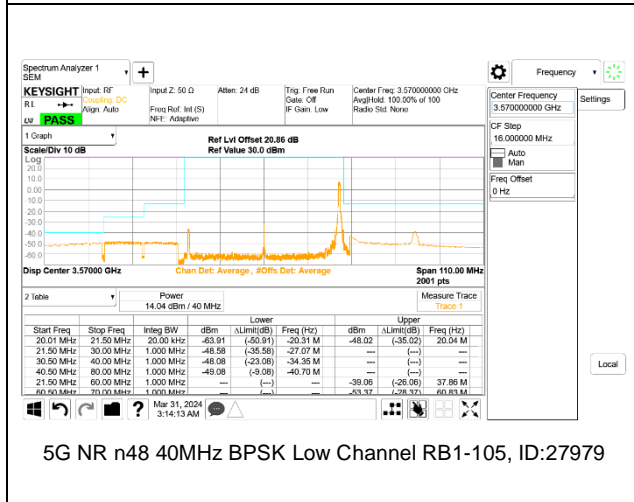

5G NR n48 15MHz BPSK High Channel RB36-0, ID:27966

5G NR n48 20MHz BPSK Low Channel RB1-0, ID:27966

5G NR n48 20MHz BPSK Middle Channel RB1-0, ID:27966

5G NR n48 20MHz BPSK Low Channel RB1-50, ID:27966

5G NR n48 20MHz BPSK Middle Channel RB1-50, ID:27966

5G NR n48 20MHz BPSK Low Channel RB50-0, ID:27966

5G NR n48 20MHz BPSK Middle Channel RB50-0, ID:27966

Intentionally Blank

5G NR n48 ADJACENT CHANNEL POWER

5G NR n48 10MHz BPSK Low Channel RB1-0, ID:27966