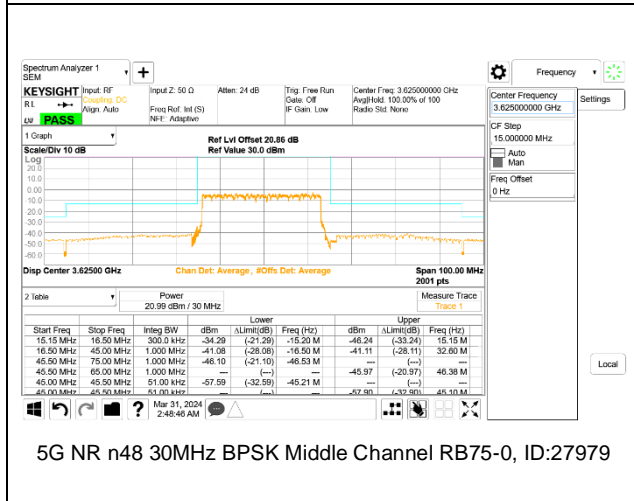

5G NR n48 15MHz BPSK High Channel RB36-0, ID:27966

5G NR n48 20MHz BPSK Low Channel RB1-0, ID:27966

5G NR n48 20MHz BPSK Middle Channel RB1-0, ID:27966

5G NR n48 20MHz BPSK Low Channel RB1-50, ID:27966

5G NR n48 20MHz BPSK Middle Channel RB1-50, ID:27966

5G NR n48 20MHz BPSK Low Channel RB50-0, ID:27966

5G NR n48 20MHz BPSK Middle Channel RB50-0, ID:27966

Intentionally Blank

5G NR n48 ADJACENT CHANNEL POWER

5G NR n48 10MHz BPSK Low Channel RB1-0, ID:27966