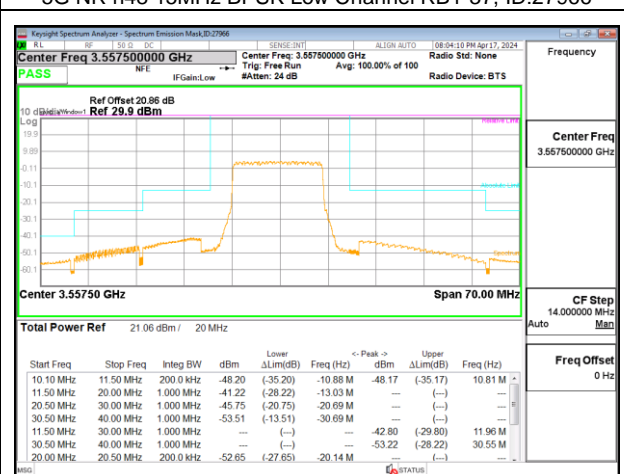

LTE B48 20MHz QPSK Middle Channel RB1-0, ID:39005

LTE B48 20MHz QPSK High Channel RB1-0, ID:39005

LTE B48 20MHz QPSK Middle Channel RB1-99, ID:39005

LTE B48 20MHz QPSK High Channel RB1-99, ID:39005

LTE B48 20MHz QPSK Middle Channel RB100-0, ID:39005

LTE B48 20MHz QPSK High Channel RB100-0, ID:39005

5G NR n48 EMISSION MASK

5G NR n48 10MHz BPSK Low Channel RB1-0, ID:27966

5G NR n48 10MHz BPSK Middle Channel RB1-0, ID:27966

5G NR n48 10MHz BPSK Low Channel RB1-23, ID:27966

5G NR n48 10MHz BPSK Middle Channel RB1-23, ID:27966

5G NR n48 10MHz BPSK Low Channel RB24-0, ID:27966

5G NR n48 10MHz BPSK Middle Channel RB24-0, ID:27966

5G NR n48 15MHz BPSK Middle Channel RB1-0, ID:27966