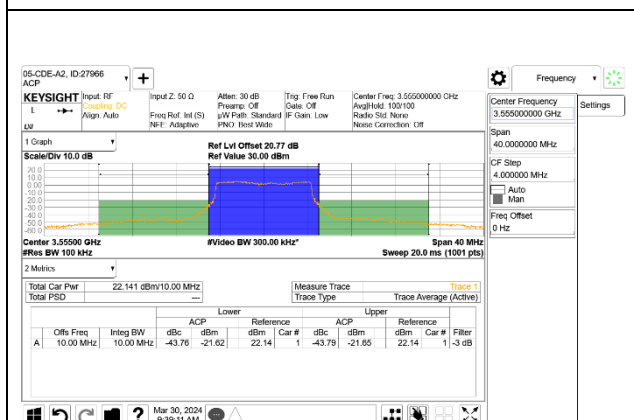

5G NR n48 15MHz BPSK High Channel RB36-0, ID:27966

5G NR n48 20MHz BPSK Low Channel RB1-0, ID:27966

5G NR n48 20MHz BPSK Middle Channel RB1-0, ID:27966

5G NR n48 20MHz BPSK Low Channel RB1-50, ID:27966

5G NR n48 20MHz BPSK Middle Channel RB1-50, ID:27966

5G NR n48 20MHz BPSK Low Channel RB50-0, ID:27966

5G NR n48 20MHz BPSK Middle Channel RB50-0, ID:27966

Intentionally Blank

5G NR n48 ADJACENT CHANNEL POWER

5G NR n48 10MHz BPSK Low Channel RB1-0, ID:27966

5G NR n48 10MHz BPSK Middle Channel RB1-0, ID:27966

5G NR n48 10MHz BPSK Low Channel RB1-23, ID:27966

5G NR n48 10MHz BPSK Middle Channel RB1-23, ID:27966

5G NR n48 10MHz BPSK Low Channel RB24-0, ID:27966