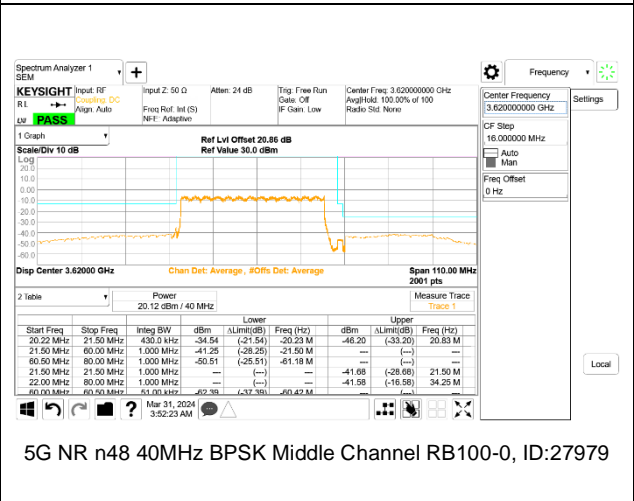

5G NR n48 15MHz BPSK High Channel RB36-0, ID:27966

5G NR n48 20MHz BPSK Low Channel RB1-0, ID:27966

5G NR n48 20MHz BPSK Middle Channel RB1-0, ID:27966

5G NR n48 20MHz BPSK Low Channel RB1-50, ID:27966

5G NR n48 20MHz BPSK Middle Channel RB1-50, ID:27966

5G NR n48 20MHz BPSK Low Channel RB50-0, ID:27966

5G NR n48 20MHz BPSK Middle Channel RB50-0, ID:27966

Intentionally Blank

5G NR n48 ADJACENT CHANNEL POWER

5G NR n48 10MHz BPSK Low Channel RB1-0, ID:27966