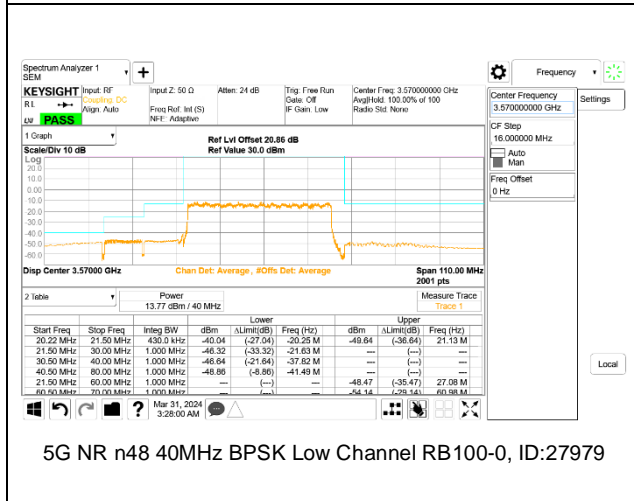

5G NR n48 15MHz BPSK High Channel RB36-0, ID:27966

5G NR n48 20MHz BPSK Low Channel RB1-0, ID:27966

5G NR n48 20MHz BPSK Middle Channel RB1-0, ID:27966

5G NR n48 20MHz BPSK Low Channel RB1-50, ID:27966

5G NR n48 20MHz BPSK Middle Channel RB1-50, ID:27966

5G NR n48 20MHz BPSK Low Channel RB50-0, ID:27966

5G NR n48 20MHz BPSK Middle Channel RB50-0, ID:27966

Intentionally Blank

5G NR n48 ADJACENT CHANNEL POWER

5G NR n48 10MHz BPSK Low Channel RB1-0, ID:27966