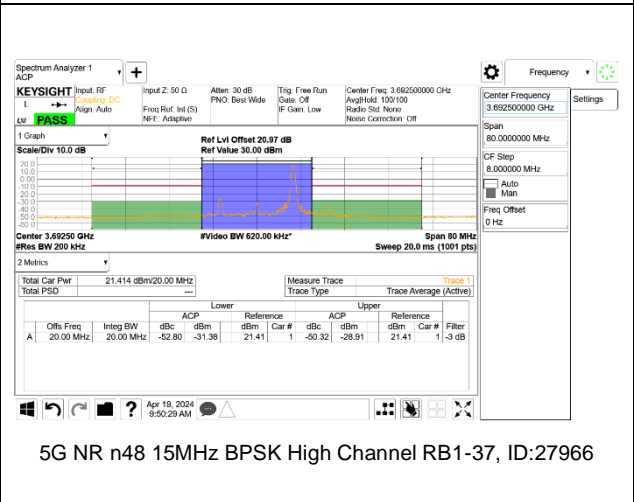

5G NR n48 20MHz BPSK Low Channel RB50-0, ID:27966

5G NR n48 20MHz BPSK Middle Channel RB50-0, ID:27966

Intentionally Blank

5G NR n48 ADJACENT CHANNEL POWER

5G NR n48 10MHz BPSK Low Channel RB1-0, ID:27966

5G NR n48 10MHz BPSK Middle Channel RB1-0, ID:27966

5G NR n48 10MHz BPSK Low Channel RB1-23, ID:27966

5G NR n48 10MHz BPSK Middle Channel RB1-23, ID:27966

5G NR n48 10MHz BPSK Low Channel RB24-0, ID:27966

5G NR n48 10MHz BPSK Middle Channel RB24-0, ID:27966

5G NR n48 20MHz BPSK Low Channel RB1-0, ID:27966

5G NR n48 20MHz BPSK Middle Channel RB1-0, ID:27966

5G NR n48 20MHz BPSK Low Channel RB1-50, ID:27966