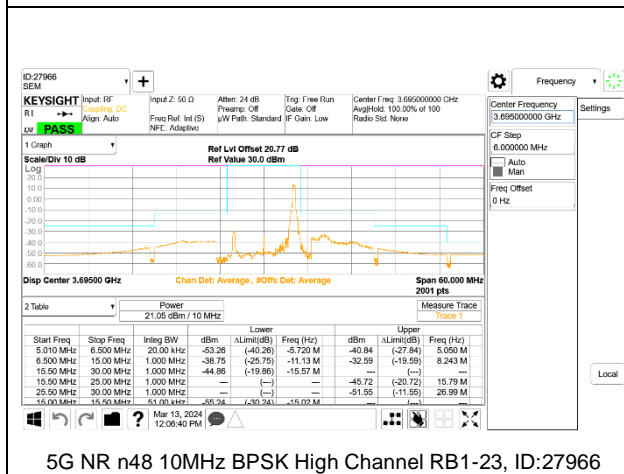

LTE B48 20MHz QPSK Middle Channel RB1-0, ID:39005

LTE B48 20MHz QPSK High Channel RB1-0, ID:39005

LTE B48 20MHz QPSK Middle Channel RB1-99, ID:39005

LTE B48 20MHz QPSK High Channel RB1-99, ID:39005

LTE B48 20MHz QPSK Middle Channel RB100-0, ID:39005

LTE B48 20MHz QPSK High Channel RB100-0, ID:39005

5G NR n48 EMISSION MASK

5G NR n48 10MHz BPSK Low Channel RB1-0, ID:27966

5G NR n48 10MHz BPSK Middle Channel RB1-0, ID:27966

5G NR n48 10MHz BPSK Low Channel RB1-23, ID:27966

5G NR n48 10MHz BPSK Middle Channel RB1-23, ID:27966

5G NR n48 10MHz BPSK Low Channel RB24-0, ID:27966

5G NR n48 10MHz BPSK Middle Channel RB24-0, ID:27966

5G NR n48 15MHz BPSK Middle Channel RB1-0, ID:27966