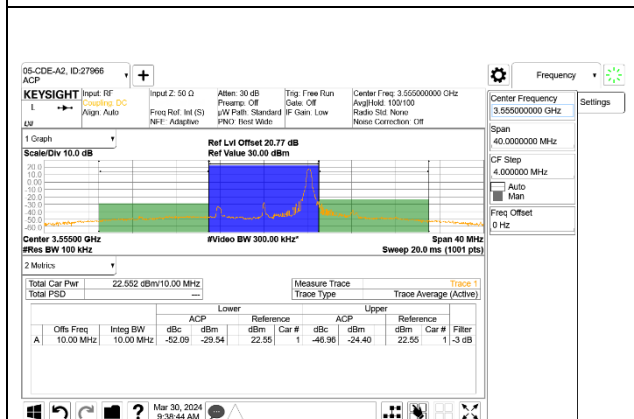

5G NR n48 20MHz BPSK Low Channel RB50-0, ID:27966

5G NR n48 20MHz BPSK Middle Channel RB50-0, ID:27966

Intentionally Blank

5G NR n48 ADJACENT CHANNEL POWER

5G NR n48 10MHz BPSK Low Channel RB1-0, ID:27966

5G NR n48 10MHz BPSK Middle Channel RB1-0, ID:27966

5G NR n48 10MHz BPSK Low Channel RB1-23, ID:27966

5G NR n48 10MHz BPSK Middle Channel RB1-23, ID:27966

5G NR n48 10MHz BPSK Low Channel RB24-0, ID:27966