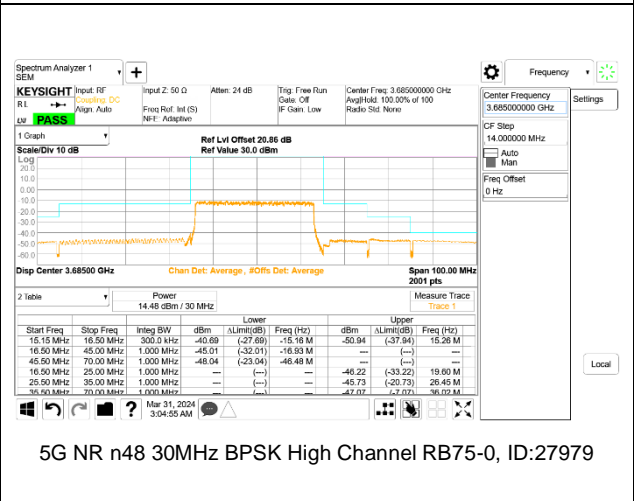

5G NR n48 15MHz BPSK High Channel RB36-0, ID:27966

5G NR n48 20MHz BPSK Low Channel RB1-0, ID:27966

5G NR n48 20MHz BPSK Middle Channel RB1-0, ID:27966

5G NR n48 20MHz BPSK Low Channel RB1-50, ID:27966

5G NR n48 20MHz BPSK Middle Channel RB1-50, ID:27966

5G NR n48 20MHz BPSK Low Channel RB50-0, ID:27966

5G NR n48 20MHz BPSK Middle Channel RB50-0, ID:27966

Intentionally Blank

5G NR n48 ADJACENT CHANNEL POWER

5G NR n48 10MHz BPSK Low Channel RB1-0, ID:27966