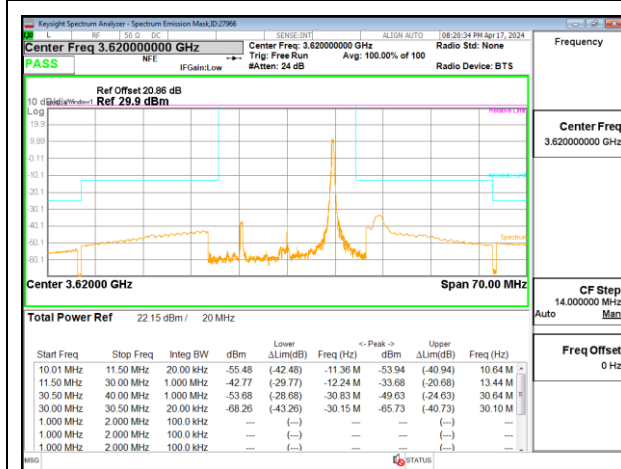

LTE B48 20MHz QPSK High Channel RB100-0, ID:39005

5G NR n48 EMISSION MASK

5G NR n48 10MHz BPSK Low Channel RB1-0, ID:27966

5G NR n48 10MHz BPSK Middle Channel RB1-0, ID:27966

5G NR n48 10MHz BPSK Low Channel RB1-23, ID:27966

5G NR n48 10MHz BPSK Middle Channel RB1-23, ID:27966

5G NR n48 10MHz BPSK Low Channel RB24-0, ID:27966

5G NR n48 10MHz BPSK Middle Channel RB24-0, ID:27966

5G NR n48 15MHz BPSK Middle Channel RB1-0, ID:27966

5G NR n48 15MHz BPSK High Channel RB1-0, ID:27966

5G NR n48 15MHz BPSK Middle Channel RB1-37, ID:27966

5G NR n48 15MHz BPSK High Channel RB1-37, ID:27966

5G NR n48 15MHz BPSK Middle Channel RB36-0, ID:27966