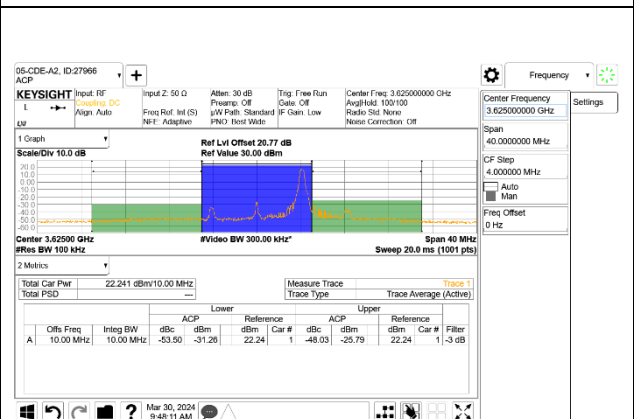

5G NR n48 15MHz BPSK High Channel RB36-0, ID:27966

5G NR n48 20MHz BPSK Low Channel RB1-0, ID:27966

5G NR n48 20MHz BPSK Middle Channel RB1-0, ID:27966

5G NR n48 20MHz BPSK Low Channel RB1-50, ID:27966

5G NR n48 20MHz BPSK Middle Channel RB1-50, ID:27966

5G NR n48 20MHz BPSK Low Channel RB50-0, ID:27966

5G NR n48 20MHz BPSK Middle Channel RB50-0, ID:27966

Intentionally Blank

5G NR n48 ADJACENT CHANNEL POWER

5G NR n48 10MHz BPSK Low Channel RB1-0, ID:27966

5G NR n48 10MHz BPSK Middle Channel RB1-0, ID:27966

5G NR n48 10MHz BPSK Low Channel RB1-23, ID:27966

5G NR n48 10MHz BPSK Middle Channel RB1-23, ID:27966

5G NR n48 10MHz BPSK Low Channel RB24-0, ID:27966