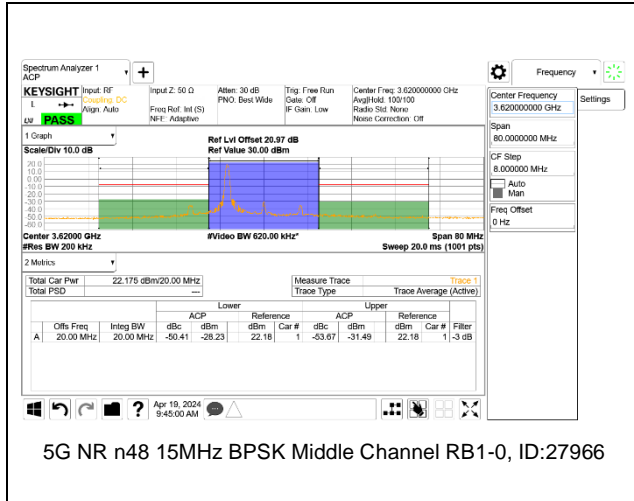

5G NR n48 20MHz BPSK Low Channel RB50-0, ID:27966

5G NR n48 20MHz BPSK Middle Channel RB50-0, ID:27966

Intentionally Blank

5G NR n48 ADJACENT CHANNEL POWER

5G NR n48 10MHz BPSK Low Channel RB1-0, ID:27966

5G NR n48 10MHz BPSK Middle Channel RB1-0, ID:27966

5G NR n48 10MHz BPSK Low Channel RB1-23, ID:27966

5G NR n48 10MHz BPSK Middle Channel RB1-23, ID:27966

5G NR n48 10MHz BPSK Low Channel RB24-0, ID:27966

5G NR n48 10MHz BPSK Middle Channel RB24-0, ID:27966

5G NR n48 20MHz BPSK Low Channel RB1-0, ID:27966

5G NR n48 20MHz BPSK Middle Channel RB1-0, ID:27966

5G NR n48 20MHz BPSK Low Channel RB1-50, ID:27966