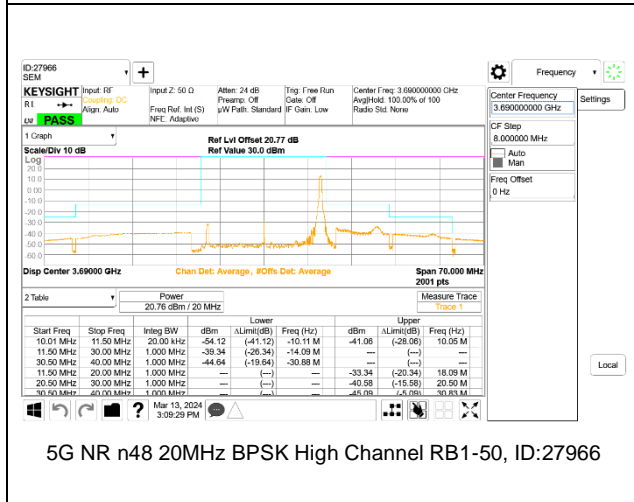

5G NR n48 15MHz BPSK High Channel RB36-0, ID:27966

5G NR n48 20MHz BPSK Low Channel RB1-0, ID:27966

5G NR n48 20MHz BPSK Middle Channel RB1-0, ID:27966

5G NR n48 20MHz BPSK Low Channel RB1-50, ID:27966

5G NR n48 20MHz BPSK Middle Channel RB1-50, ID:27966

5G NR n48 20MHz BPSK Low Channel RB50-0, ID:27966

5G NR n48 20MHz BPSK Middle Channel RB50-0, ID:27966

Intentionally Blank

5G NR n48 ADJACENT CHANNEL POWER

5G NR n48 10MHz BPSK Low Channel RB1-0, ID:27966