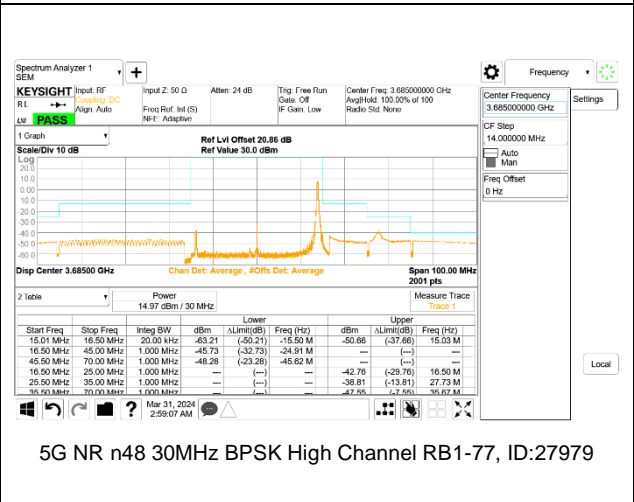

5G NR n48 15MHz BPSK High Channel RB36-0, ID:27966

5G NR n48 20MHz BPSK Low Channel RB1-0, ID:27966

5G NR n48 20MHz BPSK Middle Channel RB1-0, ID:27966

5G NR n48 20MHz BPSK Low Channel RB1-50, ID:27966

5G NR n48 20MHz BPSK Middle Channel RB1-50, ID:27966

5G NR n48 20MHz BPSK Low Channel RB50-0, ID:27966

5G NR n48 20MHz BPSK Middle Channel RB50-0, ID:27966

Intentionally Blank

5G NR n48 ADJACENT CHANNEL POWER

5G NR n48 10MHz BPSK Low Channel RB1-0, ID:27966