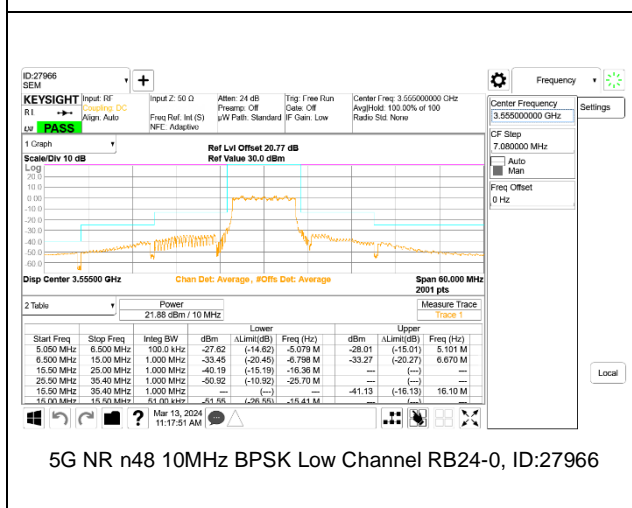

LTE B48 20MHz QPSK Middle Channel RB1-0, ID:39005

LTE B48 20MHz QPSK High Channel RB1-0, ID:39005

LTE B48 20MHz QPSK Middle Channel RB1-99, ID:39005

LTE B48 20MHz QPSK High Channel RB1-99, ID:39005

LTE B48 20MHz QPSK Middle Channel RB100-0, ID:39005

LTE B48 20MHz QPSK High Channel RB100-0, ID:39005

5G NR n48 EMISSION MASK

5G NR n48 10MHz BPSK Low Channel RB1-0, ID:27966

5G NR n48 10MHz BPSK Middle Channel RB1-0, ID:27966

5G NR n48 10MHz BPSK Low Channel RB1-23, ID:27966

5G NR n48 10MHz BPSK Middle Channel RB1-23, ID:27966

5G NR n48 10MHz BPSK Low Channel RB24-0, ID:27966

5G NR n48 10MHz BPSK Middle Channel RB24-0, ID:27966

5G NR n48 15MHz BPSK Middle Channel RB1-0, ID:27966