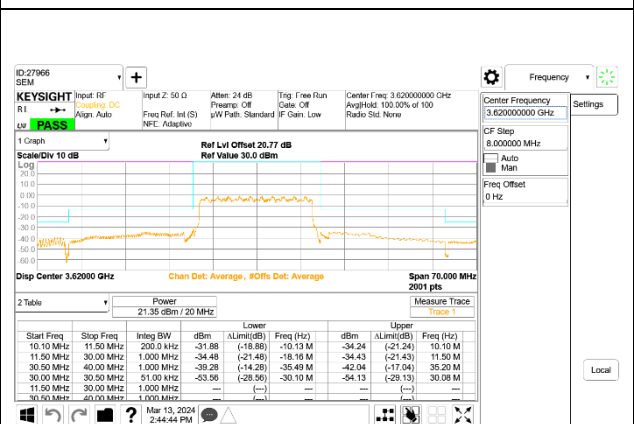

5G NR n48 15MHz BPSK High Channel RB36-0, ID:27966

5G NR n48 20MHz BPSK Low Channel RB1-0, ID:27966

5G NR n48 20MHz BPSK Middle Channel RB1-0, ID:27966

5G NR n48 20MHz BPSK Low Channel RB1-50, ID:27966

5G NR n48 20MHz BPSK Middle Channel RB1-50, ID:27966

5G NR n48 20MHz BPSK Low Channel RB50-0, ID:27966

5G NR n48 20MHz BPSK Middle Channel RB50-0, ID:27966

Intentionally Blank

5G NR n48 ADJACENT CHANNEL POWER

5G NR n48 10MHz BPSK Low Channel RB1-0, ID:27966