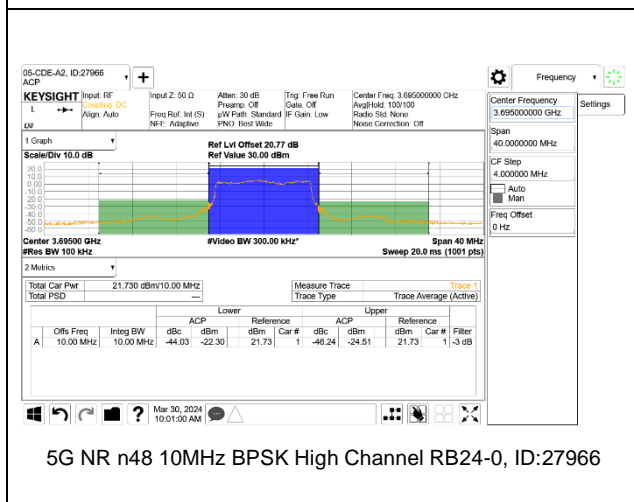

5G NR n48 20MHz BPSK Low Channel RB50-0, ID:27966

5G NR n48 20MHz BPSK Middle Channel RB50-0, ID:27966

Intentionally Blank

5G NR n48 ADJACENT CHANNEL POWER

5G NR n48 10MHz BPSK Low Channel RB1-0, ID:27966

5G NR n48 10MHz BPSK Middle Channel RB1-0, ID:27966

5G NR n48 10MHz BPSK Low Channel RB1-23, ID:27966

5G NR n48 10MHz BPSK Middle Channel RB1-23, ID:27966

5G NR n48 10MHz BPSK Low Channel RB24-0, ID:27966

5G NR n48 10MHz BPSK Middle Channel RB24-0, ID:27966

5G NR n48 20MHz BPSK Low Channel RB1-0, ID:27966

5G NR n48 20MHz BPSK Middle Channel RB1-0, ID:27966

5G NR n48 20MHz BPSK Low Channel RB1-50, ID:27966