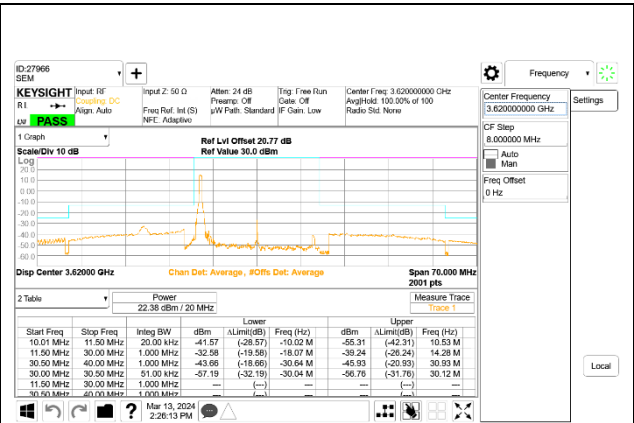

5G NR n48 10MHz BPSK Middle Channel RB1-23, ID:27966

5G NR n48 10MHz BPSK Low Channel RB24-0, ID:27966

5G NR n48 10MHz BPSK Middle Channel RB24-0, ID:27966

5G NR n48 15MHz BPSK Middle Channel RB1-0, ID:27966

5G NR n48 15MHz BPSK High Channel RB1-0, ID:27966

5G NR n48 15MHz BPSK Middle Channel RB1-37, ID:27966

5G NR n48 15MHz BPSK High Channel RB1-37, ID:27966

5G NR n48 15MHz BPSK Middle Channel RB36-0, ID:27966

5G NR n48 15MHz BPSK High Channel RB36-0, ID:27966

5G NR n48 20MHz BPSK Low Channel RB1-0, ID:27966

5G NR n48 20MHz BPSK Middle Channel RB1-0, ID:27966

5G NR n48 20MHz BPSK Low Channel RB1-50, ID:27966

5G NR n48 20MHz BPSK Middle Channel RB1-50, ID:27966

5G NR n48 20MHz BPSK Low Channel RB50-0, ID:27966

5G NR n48 20MHz BPSK Middle Channel RB50-0, ID:27966

Intentionally Blank

5G NR n48 ADJACENT CHANNEL POWER

5G NR n48 10MHz BPSK Low Channel RB1-0, ID:27966