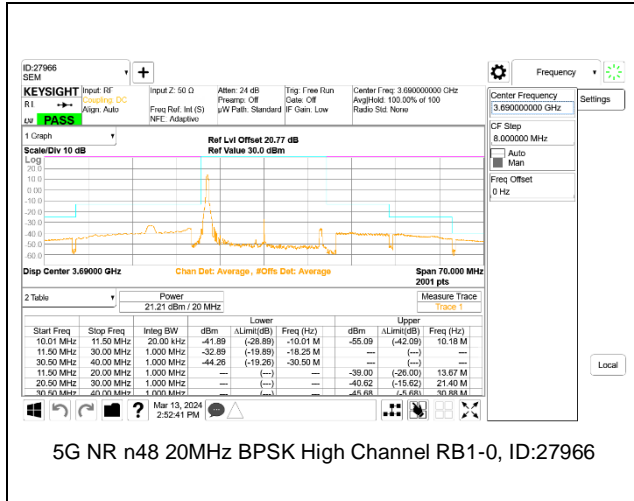

5G NR n48 15MHz BPSK High Channel RB36-0, ID:27966

5G NR n48 20MHz BPSK Low Channel RB1-0, ID:27966

5G NR n48 20MHz BPSK Middle Channel RB1-0, ID:27966

5G NR n48 20MHz BPSK Low Channel RB1-50, ID:27966

5G NR n48 20MHz BPSK Middle Channel RB1-50, ID:27966

5G NR n48 20MHz BPSK Low Channel RB50-0, ID:27966

5G NR n48 20MHz BPSK Middle Channel RB50-0, ID:27966

Intentionally Blank

5G NR n48 ADJACENT CHANNEL POWER

5G NR n48 10MHz BPSK Low Channel RB1-0, ID:27966