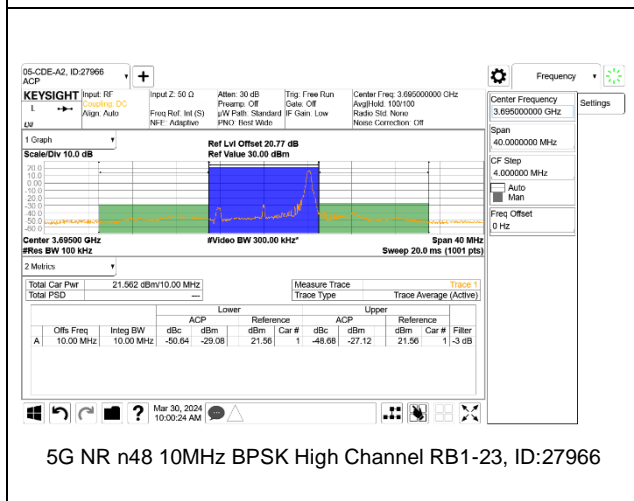

5G NR n48 20MHz BPSK Low Channel RB50-0, ID:27966

5G NR n48 20MHz BPSK Middle Channel RB50-0, ID:27966

Intentionally Blank

5G NR n48 ADJACENT CHANNEL POWER

5G NR n48 10MHz BPSK Low Channel RB1-0, ID:27966

5G NR n48 10MHz BPSK Middle Channel RB1-0, ID:27966

5G NR n48 10MHz BPSK Low Channel RB1-23, ID:27966

5G NR n48 10MHz BPSK Middle Channel RB1-23, ID:27966

5G NR n48 10MHz BPSK Low Channel RB24-0, ID:27966

5G NR n48 10MHz BPSK Middle Channel RB24-0, ID:27966

5G NR n48 20MHz BPSK Low Channel RB1-0, ID:27966

5G NR n48 20MHz BPSK Middle Channel RB1-0, ID:27966

5G NR n48 20MHz BPSK Low Channel RB1-50, ID:27966