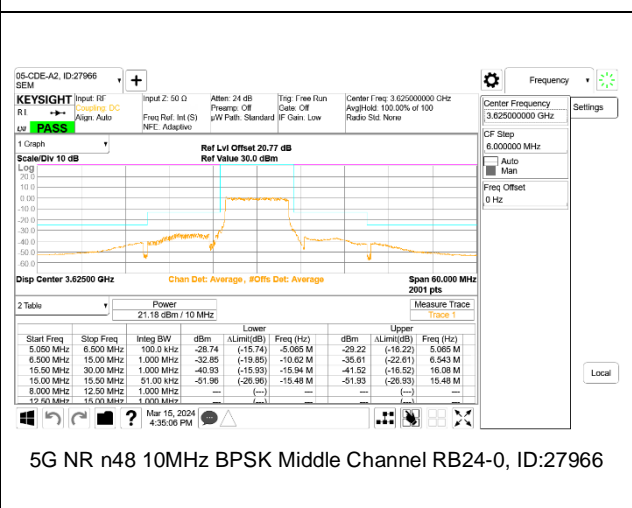

LTE B48 20MHz QPSK Middle Channel RB1-0, ID:39005

LTE B48 20MHz QPSK High Channel RB1-0, ID:39005

LTE B48 20MHz QPSK Middle Channel RB1-99, ID:39005

LTE B48 20MHz QPSK High Channel RB1-99, ID:39005

LTE B48 20MHz QPSK Middle Channel RB100-0, ID:39005

LTE B48 20MHz QPSK High Channel RB100-0, ID:39005

5G NR n48 EMISSION MASK

5G NR n48 10MHz BPSK Low Channel RB1-0, ID:27966

5G NR n48 10MHz BPSK Middle Channel RB1-0, ID:27966

5G NR n48 10MHz BPSK Low Channel RB1-23, ID:27966

5G NR n48 10MHz BPSK Middle Channel RB1-23, ID:27966

5G NR n48 10MHz BPSK Low Channel RB24-0, ID:27966

5G NR n48 10MHz BPSK Middle Channel RB24-0, ID:27966

5G NR n48 15MHz BPSK Middle Channel RB1-0, ID:27966