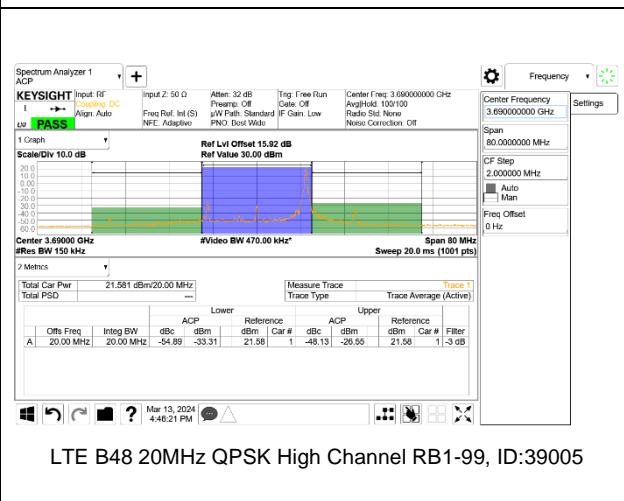

LTE B48 20MHz QPSK Middle Channel RB1-0, ID:39005

LTE B48 20MHz QPSK High Channel RB1-0, ID:39005

LTE B48 20MHz QPSK Middle Channel RB1-99, ID:39005

LTE B48 20MHz QPSK High Channel RB1-99, ID:39005

LTE B48 20MHz QPSK Middle Channel RB100-0, ID:39005

LTE B48 20MHz QPSK High Channel RB100-0, ID:39005

5G NR n48 EMISSION MASK

5G NR n48 10MHz BPSK Low Channel RB1-0, ID:27966

5G NR n48 10MHz BPSK Middle Channel RB1-0, ID:27966

5G NR n48 10MHz BPSK Low Channel RB1-23, ID:27966