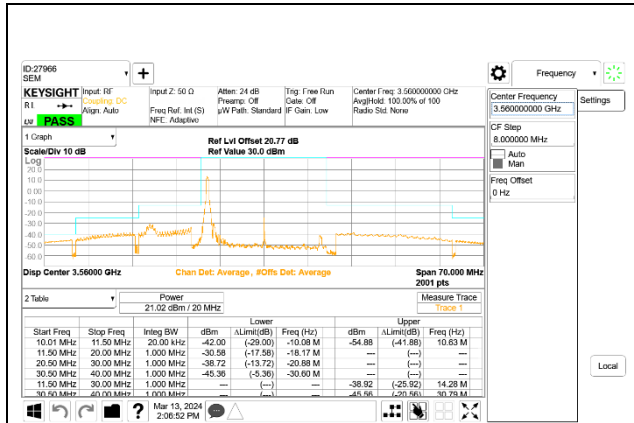

5G NR n48 15MHz BPSK High Channel RB1-0, ID:27966

5G NR n48 15MHz BPSK Middle Channel RB1-37, ID:27966

5G NR n48 15MHz BPSK High Channel RB1-37, ID:27966

5G NR n48 15MHz BPSK Middle Channel RB36-0, ID:27966

5G NR n48 15MHz BPSK High Channel RB36-0, ID:27966

5G NR n48 20MHz BPSK Low Channel RB1-0, ID:27966

5G NR n48 20MHz BPSK Middle Channel RB1-0, ID:27966

5G NR n48 20MHz BPSK Low Channel RB1-50, ID:27966

5G NR n48 20MHz BPSK Middle Channel RB1-50, ID:27966

5G NR n48 20MHz BPSK Low Channel RB50-0, ID:27966

5G NR n48 20MHz BPSK Middle Channel RB50-0, ID:27966

Intentionally Blank

5G NR n48 ADJACENT CHANNEL POWER

5G NR n48 10MHz BPSK Low Channel RB1-0, ID:27966