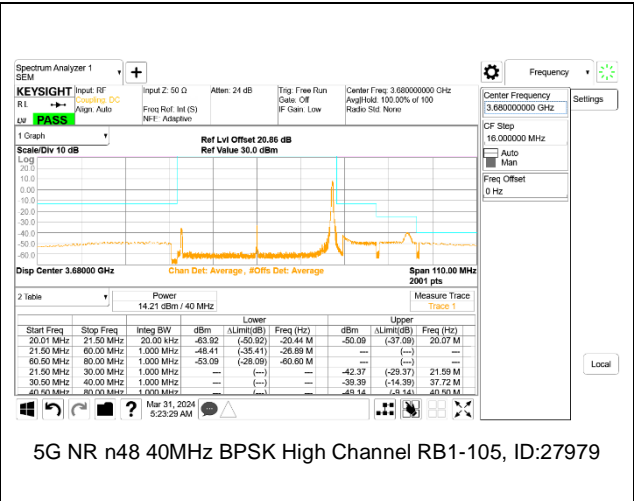

5G NR n48 15MHz BPSK High Channel RB36-0, ID:27966

5G NR n48 20MHz BPSK Low Channel RB1-0, ID:27966

5G NR n48 20MHz BPSK Middle Channel RB1-0, ID:27966

5G NR n48 20MHz BPSK Low Channel RB1-50, ID:27966

5G NR n48 20MHz BPSK Middle Channel RB1-50, ID:27966

5G NR n48 20MHz BPSK Low Channel RB50-0, ID:27966

5G NR n48 20MHz BPSK Middle Channel RB50-0, ID:27966

Intentionally Blank

5G NR n48 ADJACENT CHANNEL POWER

5G NR n48 10MHz BPSK Low Channel RB1-0, ID:27966

5G NR n48 10MHz BPSK Middle Channel RB1-0, ID:27966

5G NR n48 10MHz BPSK Low Channel RB1-23, ID:27966

5G NR n48 10MHz BPSK Middle Channel RB1-23, ID:27966

5G NR n48 10MHz BPSK Low Channel RB24-0, ID:27966