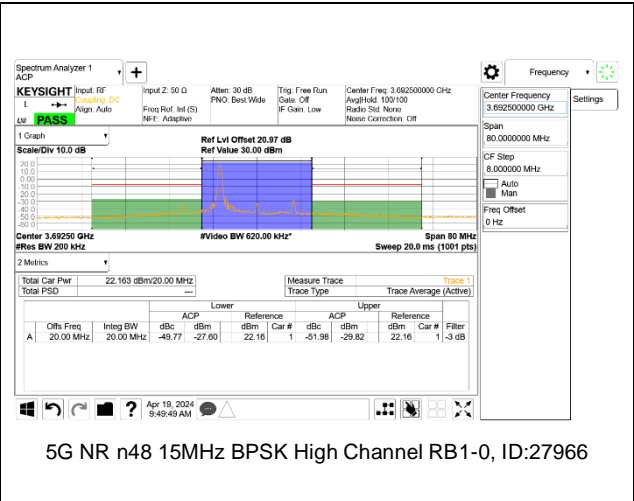

5G NR n48 20MHz BPSK Low Channel RB50-0, ID:27966

5G NR n48 20MHz BPSK Middle Channel RB50-0, ID:27966

Intentionally Blank

5G NR n48 ADJACENT CHANNEL POWER

5G NR n48 10MHz BPSK Low Channel RB1-0, ID:27966

5G NR n48 10MHz BPSK Middle Channel RB1-0, ID:27966

5G NR n48 10MHz BPSK Low Channel RB1-23, ID:27966

5G NR n48 10MHz BPSK Middle Channel RB1-23, ID:27966

5G NR n48 10MHz BPSK Low Channel RB24-0, ID:27966

5G NR n48 10MHz BPSK Middle Channel RB24-0, ID:27966

5G NR n48 20MHz BPSK Low Channel RB1-0, ID:27966

5G NR n48 20MHz BPSK Middle Channel RB1-0, ID:27966

5G NR n48 20MHz BPSK Low Channel RB1-50, ID:27966