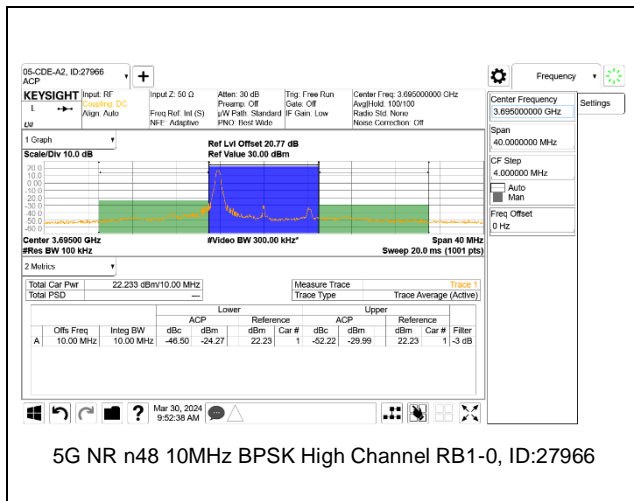

5G NR n48 20MHz BPSK Low Channel RB50-0, ID:27966

5G NR n48 20MHz BPSK Middle Channel RB50-0, ID:27966

Intentionally Blank

5G NR n48 ADJACENT CHANNEL POWER

5G NR n48 10MHz BPSK Low Channel RB1-0, ID:27966

5G NR n48 10MHz BPSK Middle Channel RB1-0, ID:27966

5G NR n48 10MHz BPSK Low Channel RB1-23, ID:27966

5G NR n48 10MHz BPSK Middle Channel RB1-23, ID:27966

5G NR n48 10MHz BPSK Low Channel RB24-0, ID:27966

5G NR n48 10MHz BPSK Middle Channel RB24-0, ID:27966

5G NR n48 20MHz BPSK Low Channel RB1-0, ID:27966

5G NR n48 20MHz BPSK Middle Channel RB1-0, ID:27966

5G NR n48 20MHz BPSK Low Channel RB1-50, ID:27966