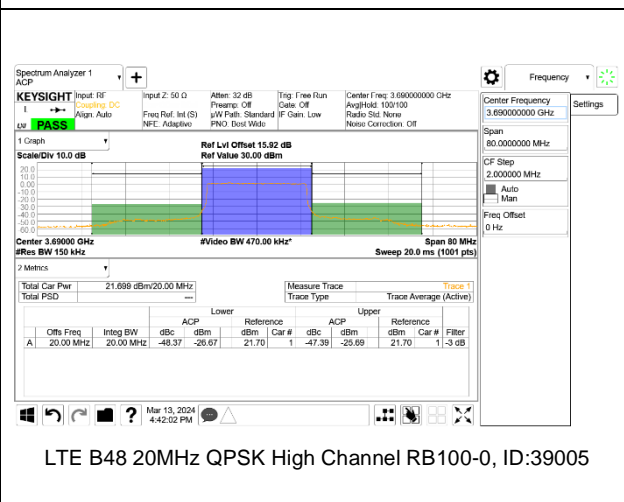

LTE B48 20MHz QPSK Middle Channel RB1-0, ID:39005

LTE B48 20MHz QPSK High Channel RB1-0, ID:39005

LTE B48 20MHz QPSK Middle Channel RB1-99, ID:39005

LTE B48 20MHz QPSK High Channel RB1-99, ID:39005

LTE B48 20MHz QPSK Middle Channel RB100-0, ID:39005

LTE B48 20MHz QPSK High Channel RB100-0, ID:39005

5G NR n48 EMISSION MASK

5G NR n48 10MHz BPSK Low Channel RB1-0, ID:27966

5G NR n48 10MHz BPSK Middle Channel RB1-0, ID:27966

5G NR n48 10MHz BPSK Low Channel RB1-23, ID:27966