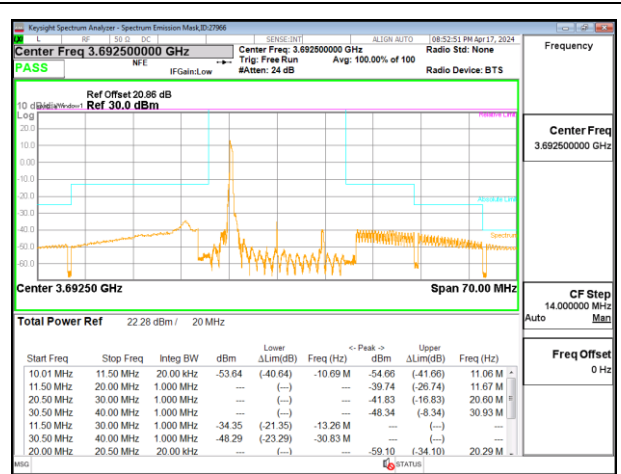

LTE B48 20MHz QPSK High Channel RB100-0, ID:39005

5G NR n48 EMISSION MASK

5G NR n48 10MHz BPSK Low Channel RB1-0, ID:27966

5G NR n48 10MHz BPSK Middle Channel RB1-0, ID:27966

5G NR n48 10MHz BPSK Low Channel RB1-23, ID:27966

5G NR n48 10MHz BPSK Middle Channel RB1-23, ID:27966

5G NR n48 10MHz BPSK Low Channel RB24-0, ID:27966

5G NR n48 10MHz BPSK Middle Channel RB24-0, ID:27966

5G NR n48 15MHz BPSK Middle Channel RB1-0, ID:27966

5G NR n48 15MHz BPSK High Channel RB1-0, ID:27966

5G NR n48 15MHz BPSK Middle Channel RB1-37, ID:27966

5G NR n48 15MHz BPSK High Channel RB1-37, ID:27966

5G NR n48 15MHz BPSK Middle Channel RB36-0, ID:27966