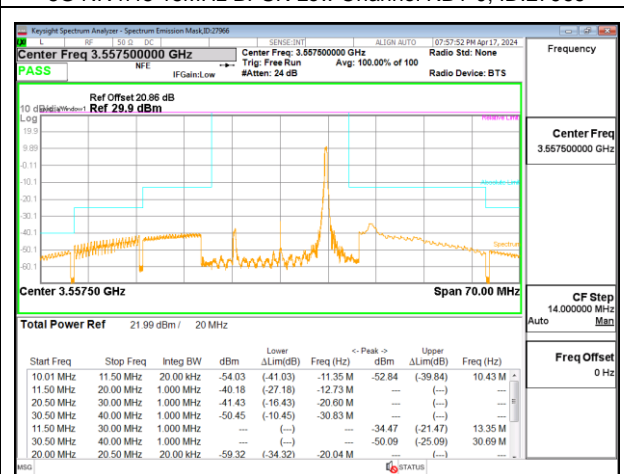

LTE B48 20MHz QPSK Middle Channel RB1-0, ID:39005

LTE B48 20MHz QPSK High Channel RB1-0, ID:39005

LTE B48 20MHz QPSK Middle Channel RB1-99, ID:39005

LTE B48 20MHz QPSK High Channel RB1-99, ID:39005

LTE B48 20MHz QPSK Middle Channel RB100-0, ID:39005

LTE B48 20MHz QPSK High Channel RB100-0, ID:39005

5G NR n48 EMISSION MASK

5G NR n48 10MHz BPSK Low Channel RB1-0, ID:27966

5G NR n48 10MHz BPSK Middle Channel RB1-0, ID:27966

5G NR n48 10MHz BPSK Low Channel RB1-23, ID:27966

5G NR n48 10MHz BPSK Middle Channel RB1-23, ID:27966

5G NR n48 10MHz BPSK Low Channel RB24-0, ID:27966

5G NR n48 10MHz BPSK Middle Channel RB24-0, ID:27966

5G NR n48 15MHz BPSK Middle Channel RB1-0, ID:27966