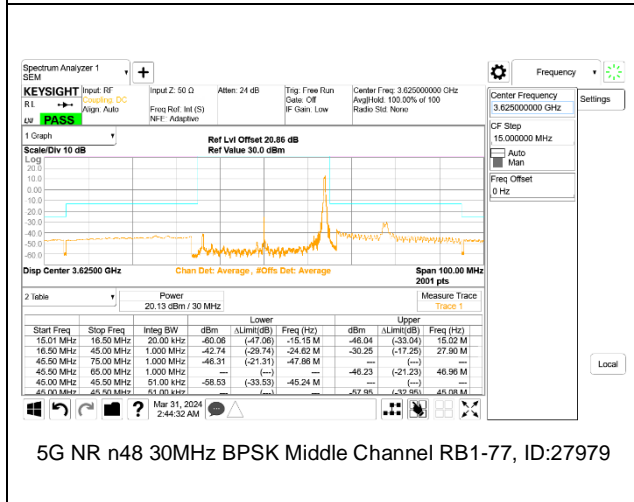

5G NR n48 15MHz BPSK High Channel RB36-0, ID:27966

5G NR n48 20MHz BPSK Low Channel RB1-0, ID:27966

5G NR n48 20MHz BPSK Middle Channel RB1-0, ID:27966

5G NR n48 20MHz BPSK Low Channel RB1-50, ID:27966

5G NR n48 20MHz BPSK Middle Channel RB1-50, ID:27966

5G NR n48 20MHz BPSK Low Channel RB50-0, ID:27966

5G NR n48 20MHz BPSK Middle Channel RB50-0, ID:27966

Intentionally Blank

5G NR n48 ADJACENT CHANNEL POWER

5G NR n48 10MHz BPSK Low Channel RB1-0, ID:27966