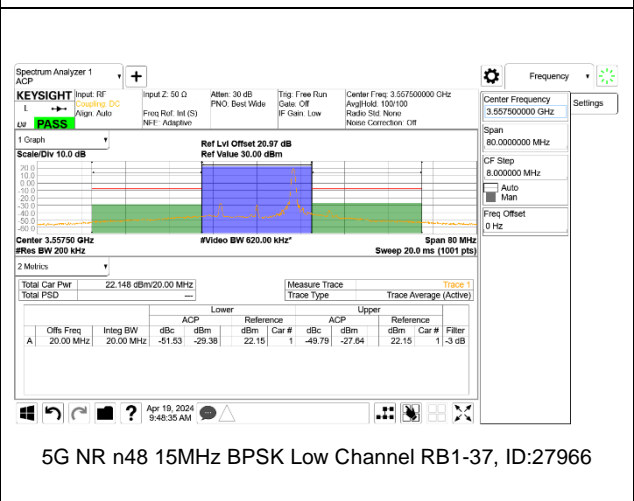

5G NR n48 20MHz BPSK Low Channel RB50-0, ID:27966

5G NR n48 20MHz BPSK Middle Channel RB50-0, ID:27966

Intentionally Blank

5G NR n48 ADJACENT CHANNEL POWER

5G NR n48 10MHz BPSK Low Channel RB1-0, ID:27966

5G NR n48 10MHz BPSK Middle Channel RB1-0, ID:27966

5G NR n48 10MHz BPSK Low Channel RB1-23, ID:27966

5G NR n48 10MHz BPSK Middle Channel RB1-23, ID:27966

5G NR n48 10MHz BPSK Low Channel RB24-0, ID:27966

5G NR n48 10MHz BPSK Middle Channel RB24-0, ID:27966

5G NR n48 20MHz BPSK Low Channel RB1-0, ID:27966

5G NR n48 20MHz BPSK Middle Channel RB1-0, ID:27966

5G NR n48 20MHz BPSK Low Channel RB1-50, ID:27966

5G NR n48 20MHz BPSK Middle Channel RB1-50, ID:27966

5G NR n48 20MHz BPSK Low Channel RB50-0, ID:27966

5G NR n48 20MHz BPSK Middle Channel RB50-0, ID:27966