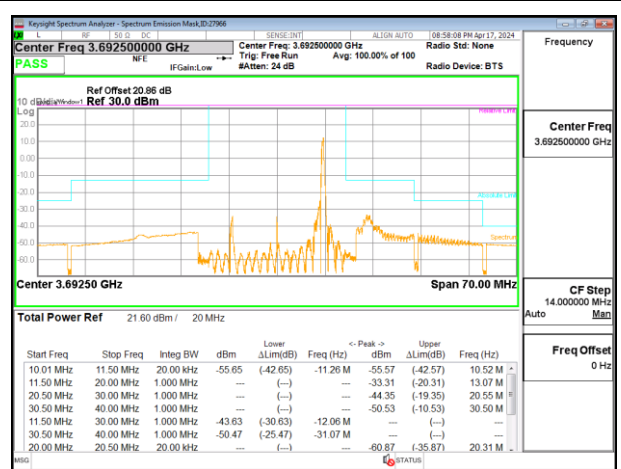

LTE B48 20MHz QPSK High Channel RB100-0, ID:39005

5G NR n48 EMISSION MASK

5G NR n48 10MHz BPSK Low Channel RB1-0, ID:27966

5G NR n48 10MHz BPSK Middle Channel RB1-0, ID:27966

5G NR n48 10MHz BPSK Low Channel RB1-23, ID:27966

5G NR n48 10MHz BPSK Middle Channel RB1-23, ID:27966

5G NR n48 10MHz BPSK Low Channel RB24-0, ID:27966

5G NR n48 10MHz BPSK Middle Channel RB24-0, ID:27966

5G NR n48 15MHz BPSK Middle Channel RB1-0, ID:27966

5G NR n48 15MHz BPSK High Channel RB1-0, ID:27966

5G NR n48 15MHz BPSK Middle Channel RB1-37, ID:27966

5G NR n48 15MHz BPSK High Channel RB1-37, ID:27966

5G NR n48 15MHz BPSK Middle Channel RB36-0, ID:27966