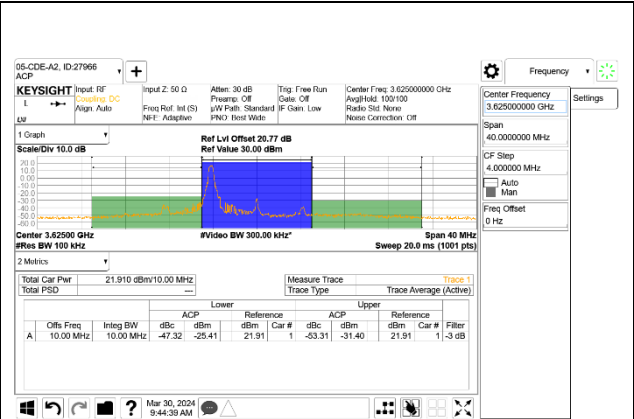

5G NR n48 20MHz BPSK Low Channel RB50-0, ID:27966

5G NR n48 20MHz BPSK Middle Channel RB50-0, ID:27966

Intentionally Blank

5G NR n48 ADJACENT CHANNEL POWER

5G NR n48 10MHz BPSK Low Channel RB1-0, ID:27966

5G NR n48 10MHz BPSK Middle Channel RB1-0, ID:27966

5G NR n48 10MHz BPSK Low Channel RB1-23, ID:27966

5G NR n48 10MHz BPSK Middle Channel RB1-23, ID:27966

5G NR n48 10MHz BPSK Low Channel RB24-0, ID:27966