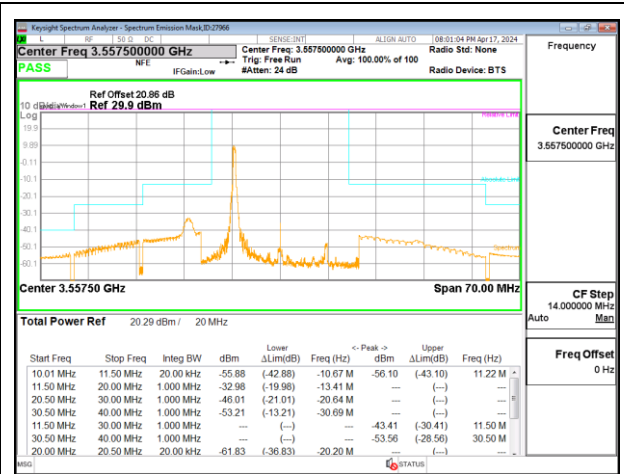

LTE B48 20MHz QPSK Middle Channel RB1-0, ID:39005

LTE B48 20MHz QPSK High Channel RB1-0, ID:39005

LTE B48 20MHz QPSK Middle Channel RB1-99, ID:39005

LTE B48 20MHz QPSK High Channel RB1-99, ID:39005

LTE B48 20MHz QPSK Middle Channel RB100-0, ID:39005

LTE B48 20MHz QPSK High Channel RB100-0, ID:39005

5G NR n48 EMISSION MASK

5G NR n48 10MHz BPSK Low Channel RB1-0, ID:27966

5G NR n48 10MHz BPSK Middle Channel RB1-0, ID:27966

5G NR n48 10MHz BPSK Low Channel RB1-23, ID:27966

5G NR n48 10MHz BPSK Middle Channel RB1-23, ID:27966

5G NR n48 10MHz BPSK Low Channel RB24-0, ID:27966

5G NR n48 10MHz BPSK Middle Channel RB24-0, ID:27966

5G NR n48 15MHz BPSK Middle Channel RB1-0, ID:27966