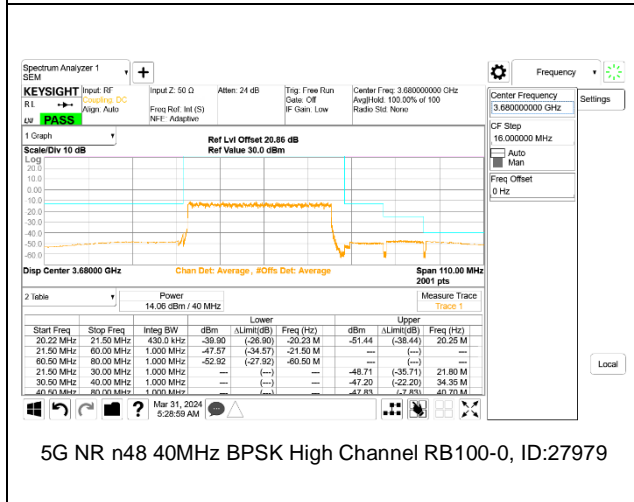

5G NR n48 15MHz BPSK High Channel RB36-0, ID:27966

5G NR n48 20MHz BPSK Low Channel RB1-0, ID:27966

5G NR n48 20MHz BPSK Middle Channel RB1-0, ID:27966

5G NR n48 20MHz BPSK Low Channel RB1-50, ID:27966

5G NR n48 20MHz BPSK Middle Channel RB1-50, ID:27966

5G NR n48 20MHz BPSK Low Channel RB50-0, ID:27966

5G NR n48 20MHz BPSK Middle Channel RB50-0, ID:27966

Intentionally Blank

5G NR n48 ADJACENT CHANNEL POWER

5G NR n48 10MHz BPSK Low Channel RB1-0, ID:27966

5G NR n48 10MHz BPSK Middle Channel RB1-0, ID:27966

5G NR n48 10MHz BPSK Low Channel RB1-23, ID:27966

5G NR n48 10MHz BPSK Middle Channel RB1-23, ID:27966

5G NR n48 10MHz BPSK Low Channel RB24-0, ID:27966