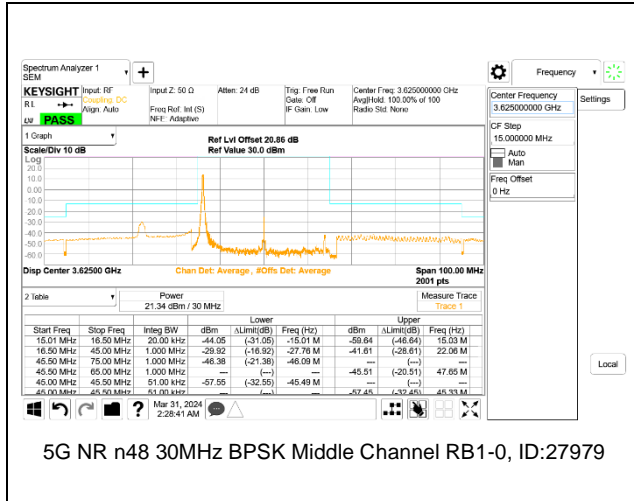

5G NR n48 15MHz BPSK High Channel RB36-0, ID:27966

5G NR n48 20MHz BPSK Low Channel RB1-0, ID:27966

5G NR n48 20MHz BPSK Middle Channel RB1-0, ID:27966

5G NR n48 20MHz BPSK Low Channel RB1-50, ID:27966

5G NR n48 20MHz BPSK Middle Channel RB1-50, ID:27966

5G NR n48 20MHz BPSK Low Channel RB50-0, ID:27966

5G NR n48 20MHz BPSK Middle Channel RB50-0, ID:27966

Intentionally Blank

5G NR n48 ADJACENT CHANNEL POWER

5G NR n48 10MHz BPSK Low Channel RB1-0, ID:27966