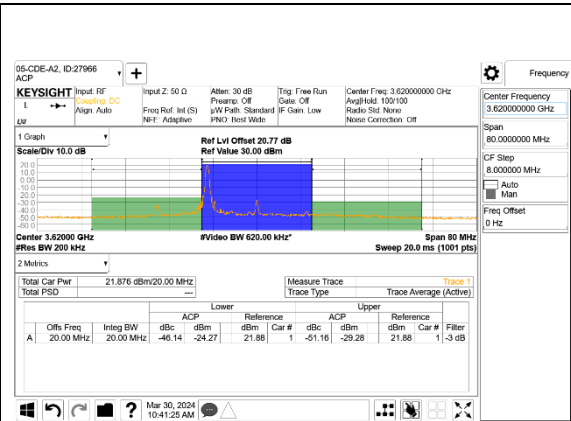

5G NR n48 20MHz BPSK Low Channel RB50-0, ID:27966

5G NR n48 20MHz BPSK Middle Channel RB50-0, ID:27966

Intentionally Blank

5G NR n48 ADJACENT CHANNEL POWER

5G NR n48 10MHz BPSK Low Channel RB1-0, ID:27966

5G NR n48 10MHz BPSK Middle Channel RB1-0, ID:27966

5G NR n48 10MHz BPSK Low Channel RB1-23, ID:27966

5G NR n48 10MHz BPSK Middle Channel RB1-23, ID:27966

5G NR n48 10MHz BPSK Low Channel RB24-0, ID:27966

5G NR n48 10MHz BPSK Middle Channel RB24-0, ID:27966

5G NR n48 20MHz BPSK Low Channel RB1-0, ID:27966

5G NR n48 20MHz BPSK Middle Channel RB1-0, ID:27966

5G NR n48 20MHz BPSK Low Channel RB1-50, ID:27966