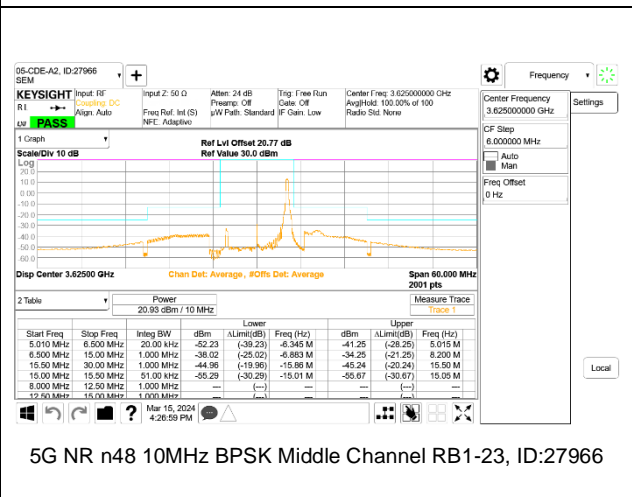

LTE B48 20MHz QPSK Middle Channel RB1-0, ID:39005

LTE B48 20MHz QPSK High Channel RB1-0, ID:39005

LTE B48 20MHz QPSK Middle Channel RB1-99, ID:39005

LTE B48 20MHz QPSK High Channel RB1-99, ID:39005

LTE B48 20MHz QPSK Middle Channel RB100-0, ID:39005

LTE B48 20MHz QPSK High Channel RB100-0, ID:39005

5G NR n48 EMISSION MASK

5G NR n48 10MHz BPSK Low Channel RB1-0, ID:27966

5G NR n48 10MHz BPSK Middle Channel RB1-0, ID:27966

5G NR n48 10MHz BPSK Low Channel RB1-23, ID:27966

5G NR n48 10MHz BPSK Middle Channel RB1-23, ID:27966

5G NR n48 10MHz BPSK Low Channel RB24-0, ID:27966

5G NR n48 10MHz BPSK Middle Channel RB24-0, ID:27966

5G NR n48 15MHz BPSK Middle Channel RB1-0, ID:27966