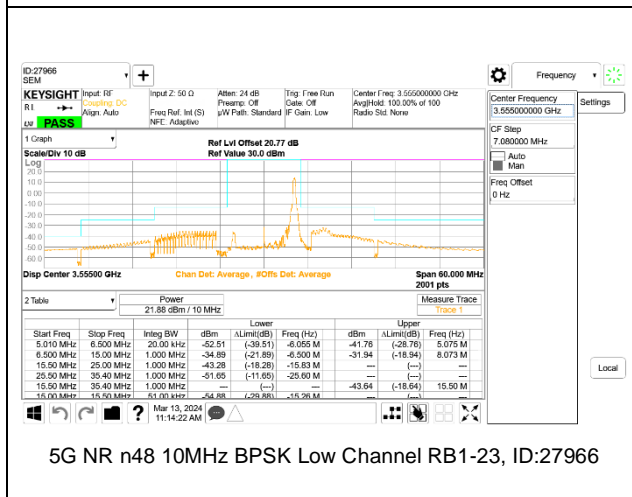

LTE B48 20MHz QPSK Middle Channel RB1-0, ID:39005

LTE B48 20MHz QPSK High Channel RB1-0, ID:39005

LTE B48 20MHz QPSK Middle Channel RB1-99, ID:39005

LTE B48 20MHz QPSK High Channel RB1-99, ID:39005

LTE B48 20MHz QPSK Middle Channel RB100-0, ID:39005

LTE B48 20MHz QPSK High Channel RB100-0, ID:39005

5G NR n48 EMISSION MASK

5G NR n48 10MHz BPSK Low Channel RB1-0, ID:27966

5G NR n48 10MHz BPSK Middle Channel RB1-0, ID:27966

5G NR n48 10MHz BPSK Low Channel RB1-23, ID:27966

5G NR n48 10MHz BPSK Middle Channel RB1-23, ID:27966

5G NR n48 10MHz BPSK Low Channel RB24-0, ID:27966

5G NR n48 10MHz BPSK Middle Channel RB24-0, ID:27966

5G NR n48 15MHz BPSK Middle Channel RB1-0, ID:27966