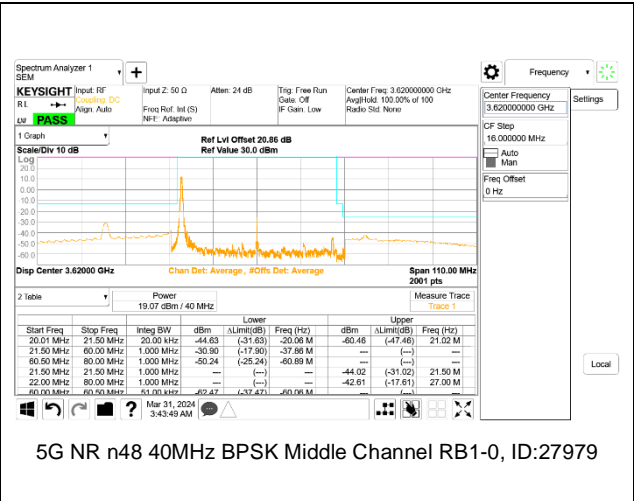

5G NR n48 15MHz BPSK High Channel RB36-0, ID:27966

5G NR n48 20MHz BPSK Low Channel RB1-0, ID:27966

5G NR n48 20MHz BPSK Middle Channel RB1-0, ID:27966

5G NR n48 20MHz BPSK Low Channel RB1-50, ID:27966

5G NR n48 20MHz BPSK Middle Channel RB1-50, ID:27966

5G NR n48 20MHz BPSK Low Channel RB50-0, ID:27966

5G NR n48 20MHz BPSK Middle Channel RB50-0, ID:27966

Intentionally Blank

5G NR n48 ADJACENT CHANNEL POWER

5G NR n48 10MHz BPSK Low Channel RB1-0, ID:27966