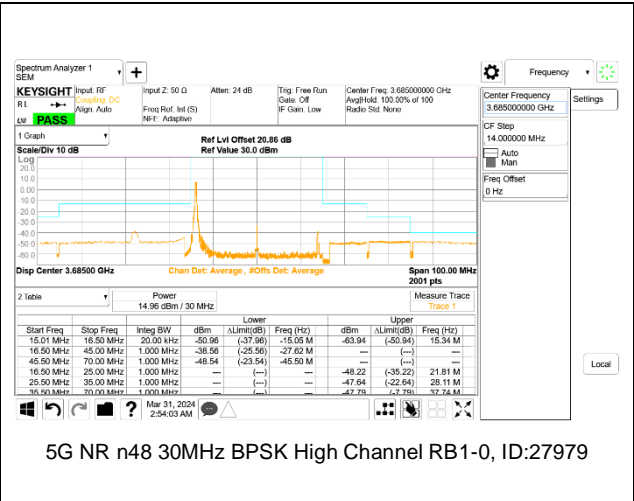

5G NR n48 15MHz BPSK High Channel RB36-0, ID:27966

5G NR n48 20MHz BPSK Low Channel RB1-0, ID:27966

5G NR n48 20MHz BPSK Middle Channel RB1-0, ID:27966

5G NR n48 20MHz BPSK Low Channel RB1-50, ID:27966

5G NR n48 20MHz BPSK Middle Channel RB1-50, ID:27966

5G NR n48 20MHz BPSK Low Channel RB50-0, ID:27966

5G NR n48 20MHz BPSK Middle Channel RB50-0, ID:27966

Intentionally Blank

5G NR n48 ADJACENT CHANNEL POWER

5G NR n48 10MHz BPSK Low Channel RB1-0, ID:27966