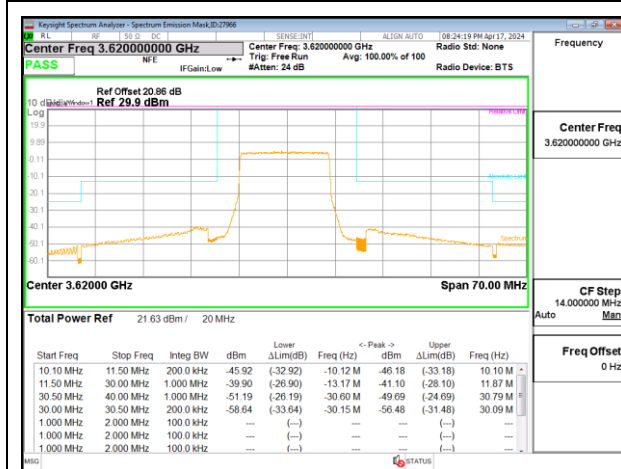

LTE B48 20MHz QPSK High Channel RB100-0, ID:39005

5G NR n48 EMISSION MASK

5G NR n48 10MHz BPSK Low Channel RB1-0, ID:27966

5G NR n48 10MHz BPSK Middle Channel RB1-0, ID:27966

5G NR n48 10MHz BPSK Low Channel RB1-23, ID:27966

5G NR n48 10MHz BPSK Middle Channel RB1-23, ID:27966

5G NR n48 10MHz BPSK Low Channel RB24-0, ID:27966

5G NR n48 10MHz BPSK Middle Channel RB24-0, ID:27966

5G NR n48 15MHz BPSK Middle Channel RB1-0, ID:27966

5G NR n48 15MHz BPSK High Channel RB1-0, ID:27966

5G NR n48 15MHz BPSK Middle Channel RB1-37, ID:27966

5G NR n48 15MHz BPSK High Channel RB1-37, ID:27966

5G NR n48 15MHz BPSK Middle Channel RB36-0, ID:27966