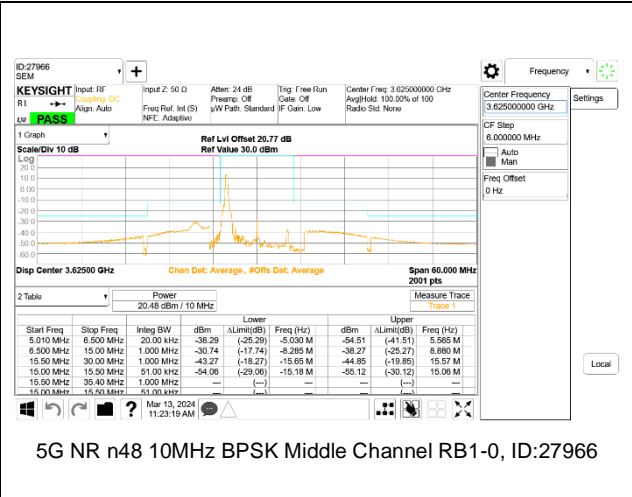

LTE B48 20MHz QPSK Middle Channel RB1-0, ID:39005

LTE B48 20MHz QPSK High Channel RB1-0, ID:39005

LTE B48 20MHz QPSK Middle Channel RB1-99, ID:39005

LTE B48 20MHz QPSK High Channel RB1-99, ID:39005

LTE B48 20MHz QPSK Middle Channel RB100-0, ID:39005

LTE B48 20MHz QPSK High Channel RB100-0, ID:39005

5G NR n48 EMISSION MASK

5G NR n48 10MHz BPSK Low Channel RB1-0, ID:27966

5G NR n48 10MHz BPSK Middle Channel RB1-0, ID:27966

5G NR n48 10MHz BPSK Low Channel RB1-23, ID:27966

5G NR n48 10MHz BPSK Middle Channel RB1-23, ID:27966

5G NR n48 10MHz BPSK Low Channel RB24-0, ID:27966

5G NR n48 10MHz BPSK Middle Channel RB24-0, ID:27966

5G NR n48 15MHz BPSK Middle Channel RB1-0, ID:27966