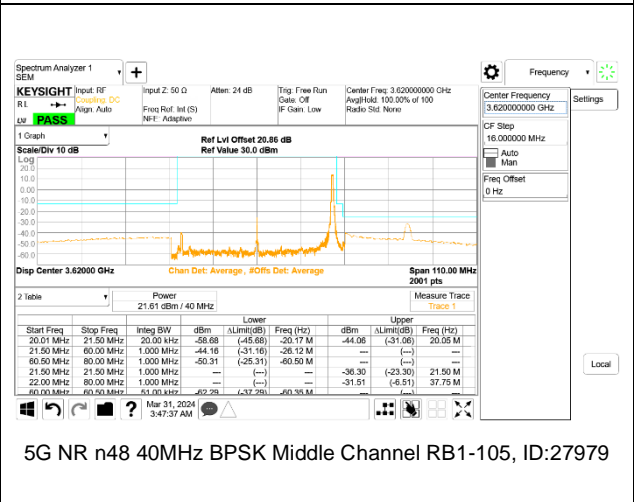

5G NR n48 15MHz BPSK High Channel RB36-0, ID:27966

5G NR n48 20MHz BPSK Low Channel RB1-0, ID:27966

5G NR n48 20MHz BPSK Middle Channel RB1-0, ID:27966

5G NR n48 20MHz BPSK Low Channel RB1-50, ID:27966

5G NR n48 20MHz BPSK Middle Channel RB1-50, ID:27966

5G NR n48 20MHz BPSK Low Channel RB50-0, ID:27966

5G NR n48 20MHz BPSK Middle Channel RB50-0, ID:27966

Intentionally Blank

5G NR n48 ADJACENT CHANNEL POWER

5G NR n48 10MHz BPSK Low Channel RB1-0, ID:27966