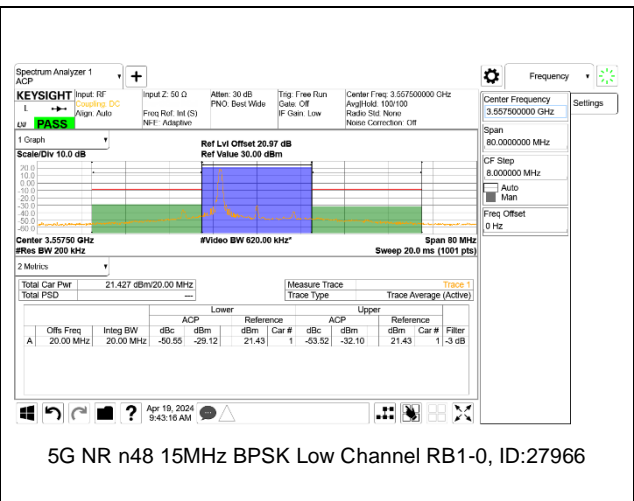

5G NR n48 20MHz BPSK Low Channel RB50-0, ID:27966

5G NR n48 20MHz BPSK Middle Channel RB50-0, ID:27966

Intentionally Blank

5G NR n48 ADJACENT CHANNEL POWER

5G NR n48 10MHz BPSK Low Channel RB1-0, ID:27966

5G NR n48 10MHz BPSK Middle Channel RB1-0, ID:27966

5G NR n48 10MHz BPSK Low Channel RB1-23, ID:27966

5G NR n48 10MHz BPSK Middle Channel RB1-23, ID:27966

5G NR n48 10MHz BPSK Low Channel RB24-0, ID:27966

5G NR n48 10MHz BPSK Middle Channel RB24-0, ID:27966

5G NR n48 20MHz BPSK Low Channel RB1-0, ID:27966

5G NR n48 20MHz BPSK Middle Channel RB1-0, ID:27966

5G NR n48 20MHz BPSK Low Channel RB1-50, ID:27966