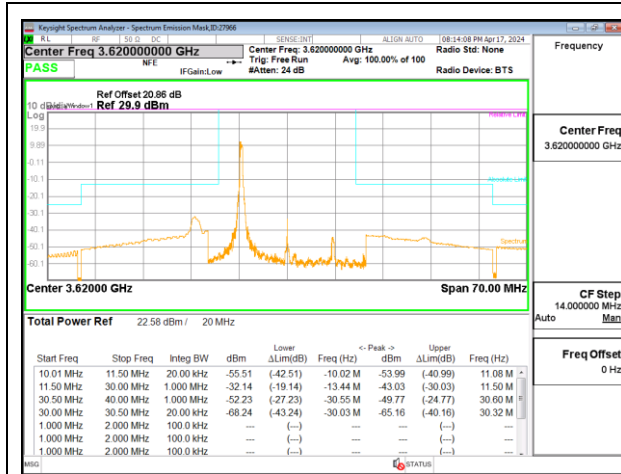

LTE B48 20MHz QPSK High Channel RB100-0, ID:39005

5G NR n48 EMISSION MASK

5G NR n48 10MHz BPSK Low Channel RB1-0, ID:27966

5G NR n48 10MHz BPSK Middle Channel RB1-0, ID:27966

5G NR n48 10MHz BPSK Low Channel RB1-23, ID:27966

5G NR n48 10MHz BPSK Middle Channel RB1-23, ID:27966

5G NR n48 10MHz BPSK Low Channel RB24-0, ID:27966

5G NR n48 10MHz BPSK Middle Channel RB24-0, ID:27966

5G NR n48 15MHz BPSK Middle Channel RB1-0, ID:27966

5G NR n48 15MHz BPSK High Channel RB1-0, ID:27966

5G NR n48 15MHz BPSK Middle Channel RB1-37, ID:27966

5G NR n48 15MHz BPSK High Channel RB1-37, ID:27966

5G NR n48 15MHz BPSK Middle Channel RB36-0, ID:27966