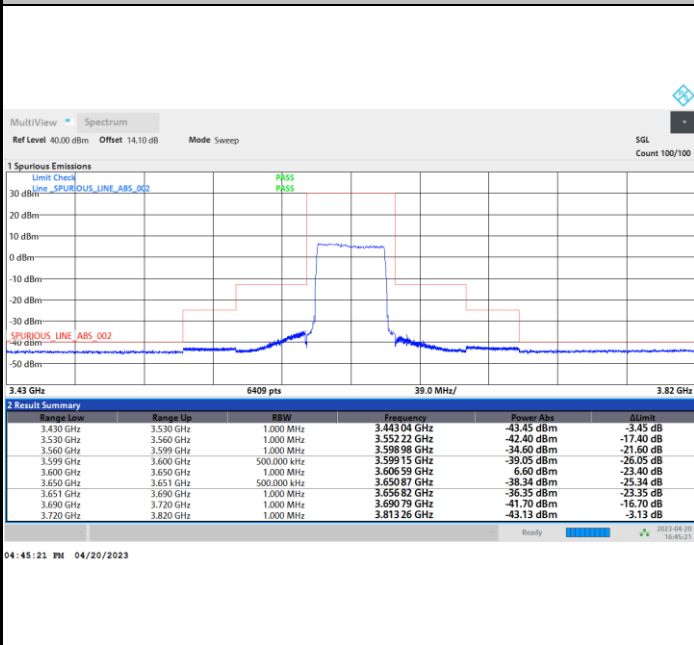

FR1 n48 / 40MHz / CP OFDM / QPSK

Middle Channel

1RB0

1RBmax

Full RB