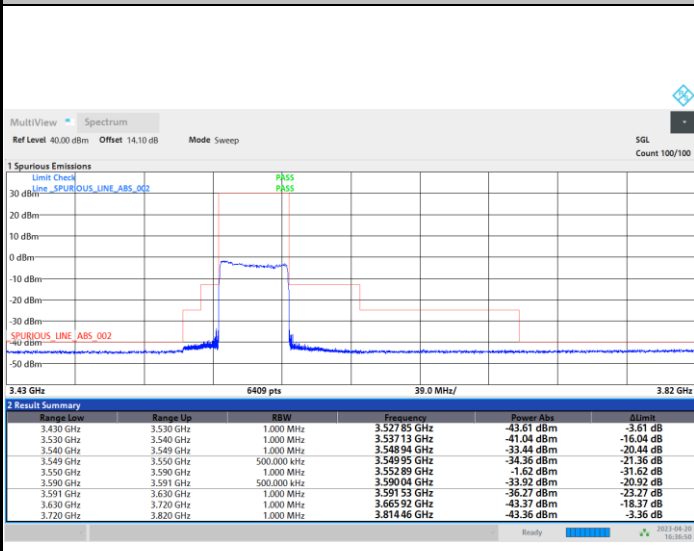

FR1 n48 / 40MHz / CP OFDM / QPSK

Lowest Channel

1RB0

1RBmax

Full RB

FR1 n48 / 40MHz / CP OFDM / QPSK

Middle Channel

1RB0