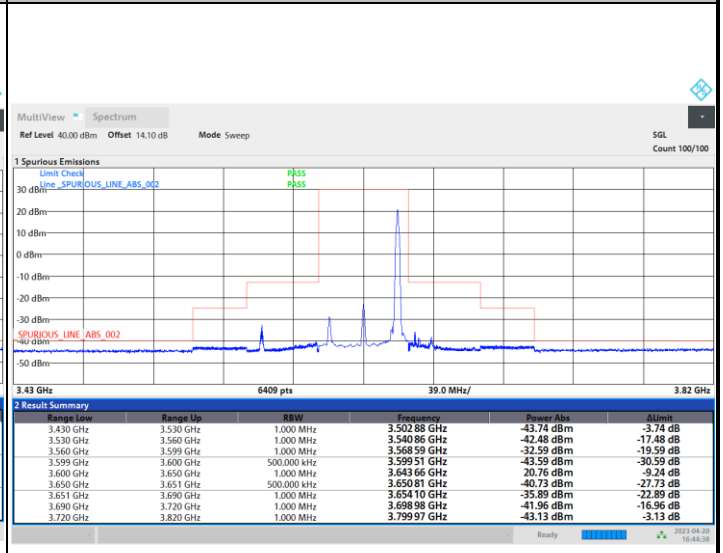

FR1 n48 / 40MHz / CP OFDM / QPSK

Middle Channel

1RB0

1RBmax