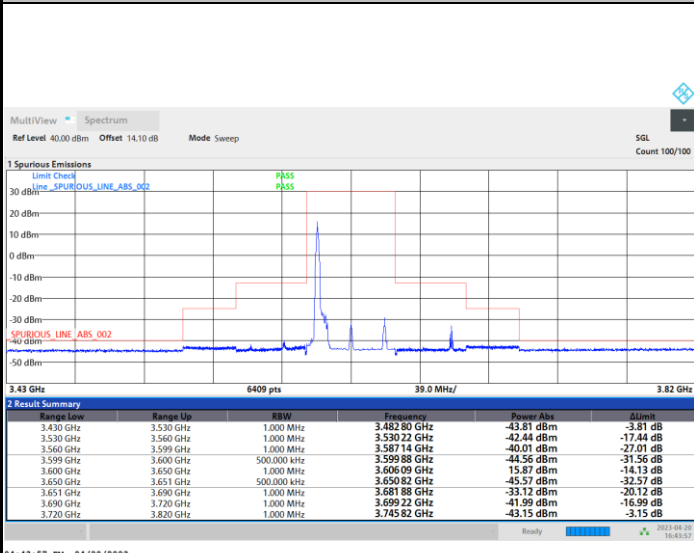

FR1 n48 / 40MHz / CP OFDM / QPSK

Middle Channel

1RB0

1RBmax