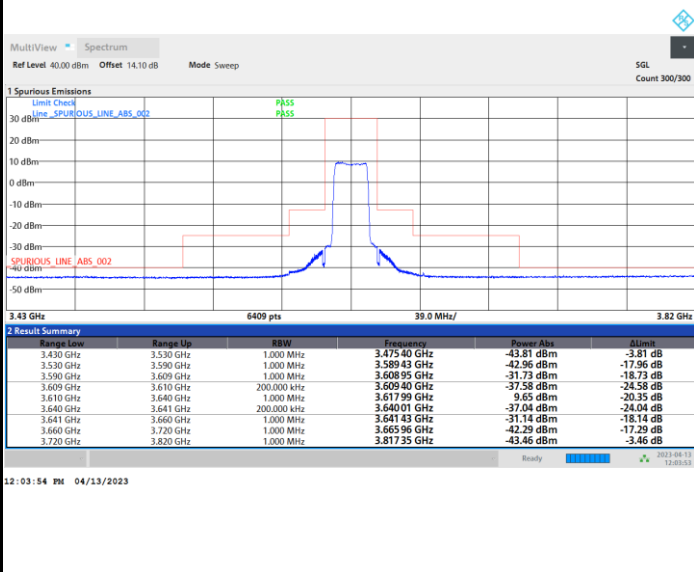

FR1 n48 / 20MHz / CP OFDM / QPSK

Lowest Channel

Full RB

FR1 n48 / 20MHz / CP OFDM / QPSK

Middle Channel

Full RB

FR1 n48 / 20MHz / CP OFDM / QPSK

Highest Channel