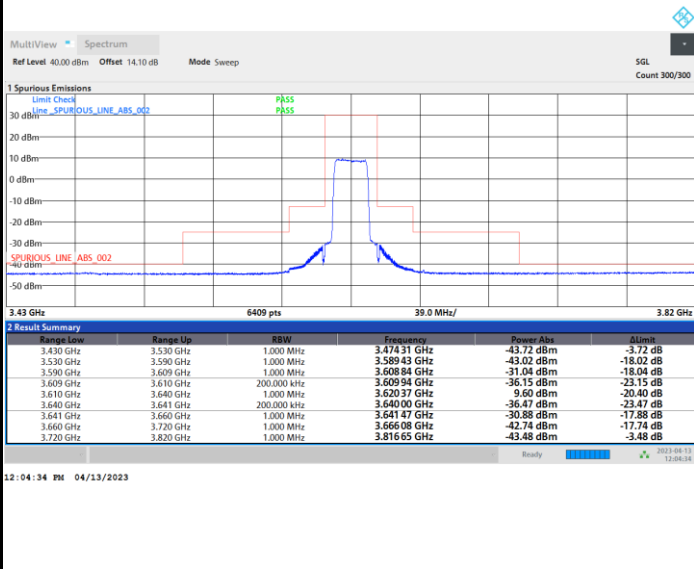

Full RB

FR1 n48 / 20MHz / CP OFDM / 16QAM

Lowest Channel

Full RB

FR1 n48 / 20MHz / CP OFDM / 16QAM

Middle Channel

Full RB

FR1 n48 / 20MHz / CP OFDM / 16QAM