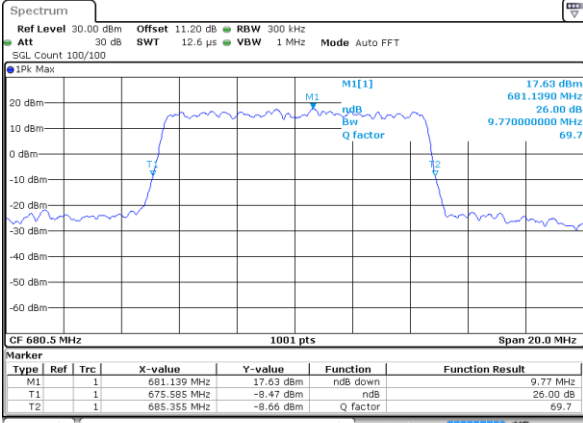

26dB Bandwidth

Mode	LTE Band 71 : 26dB BW(MHz)											
BW	1.4MHz		3MHz		5MHz		10MHz		15MHz		20MHz	
Mod.	QPSK	16QAM	QPSK	16QAM	QPSK	16QAM	QPSK	16QAM	QPSK	16QAM	QPSK	16QAM
Middle CH	-	-	-	-	4.90	4.89	9.77	9.67	14.39	14.36	19.22	18.78
Mode	LTE Band 71 : 26dB BW(MHz)											
BW	1.4MHz		3MHz		5MHz		10MHz		15MHz		20MHz	
Mod.	64QAM	256 QAM	64QAM	256 QAM	64QAM	256 QAM	64QAM	256 QAM	64QAM	256 QAM	64QAM	256 QAM
Middle CH	-	-	-	-	4.92	4.84	9.85	9.97	14.36	14.24	18.90	19.22

LTE Band 71

Middle Channel / 5MHz / QPSK

Date: 23 DEC 2020 16:13:13

Middle Channel / 5MHz / 16QAM

Date: 23 DEC 2020 16:13:27

Middle Channel / 5MHz / 64QAM

Date: 23 DEC 2020 16:20:19

Middle Channel / 5MHz / 256QAM

Date: 24 DEC 2020 08:26:56

LTE Band 71

Middle Channel / 10MHz / QPSK

Date: 23 DEC 2020 16:26:24

Middle Channel / 10MHz / 16QAM

Date: 23 DEC 2020 16:26:38

Middle Channel / 10MHz / 64QAM

Date: 23 DEC 2020 16:33:30