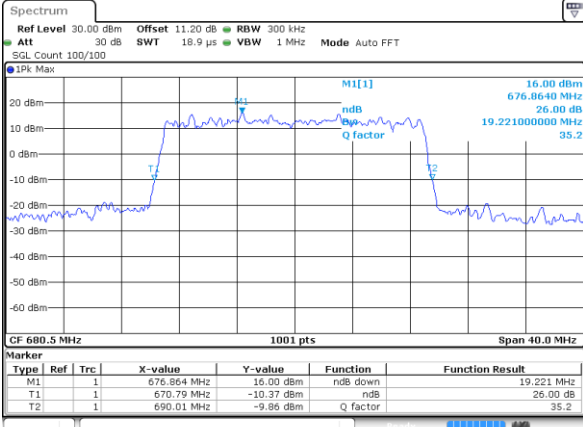

Date: 23 DEC 2020 16:47:39

Middle Channel / 15MHz / 256QAM

Date: 24 DEC 2020 08:35:17

LTE Band 71

Middle Channel / 20MHz / QPSK

Date: 23 DEC 2020 16:53:43

Middle Channel / 20MHz / 16QAM

Date: 23 DEC 2020 16:53:57

Middle Channel / 20MHz / 64QAM

Date: 23 DEC 2020 17:00:47

Middle Channel / 20MHz / 256QAM

Date: 24 DEC 2020 08:39:29

Occupied Bandwidth

Mode	LTE Band 71 : 99%OBW(MHz)											
BW	1.4MHz		3MHz		5MHz		10MHz		15MHz		20MHz	
Mod.	QPSK	16QAM	QPSK	16QAM	QPSK	16QAM	QPSK	16QAM	QPSK	16QAM	QPSK	16QAM
Middle CH	-	-	-	-	4.51	4.48	9.03	9.03	13.37	13.49	17.82	17.86
Mode	LTE Band 71 : 99%OBW(MHz)											
BW	1.4MHz		3MHz		5MHz		10MHz		15MHz		20MHz	
Mod.	64QAM	256 QAM	64QAM	256 QAM	64QAM	256 QAM	64QAM	256 QAM	64QAM	256 QAM	64QAM	256 QAM
Middle CH	-	-	-	-	4.48	4.49	8.99	9.03	13.46	13.43	17.86	17.82