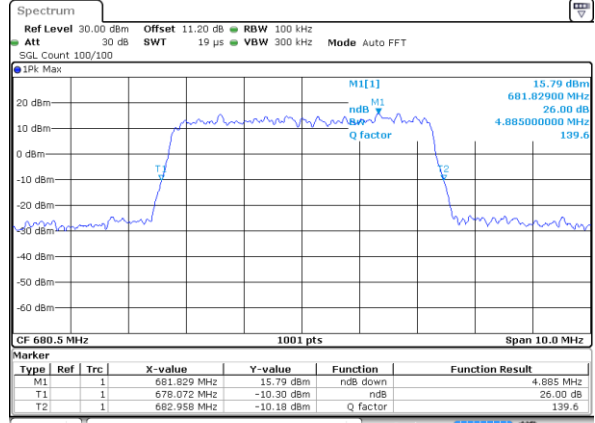

Date: 19.DEC.2020 20:16:53

LTE Band 71

Peak-to-Average Ratio

Mode	LTE Band 71 / 20MHz				
Mod.	QPSK	16QAM	64QAM	256QAM	Limit: 13dB
RB Size	Full RB	Full RB	Full RB	Full RB	Result
Middle CH	4.75	5.88	6.41	6.46	PASS

26dB Bandwidth

Mode	LTE Band 71 : 26dB BW(MHz)											
BW	1.4MHz		3MHz		5MHz		10MHz		15MHz		20MHz	
Mod.	QPSK	16QAM	QPSK	16QAM	QPSK	16QAM	QPSK	16QAM	QPSK	16QAM	QPSK	16QAM
Middle CH	-	-	-	-	4.90	4.89	9.77	9.67	14.39	14.36	19.22	18.78
Mode	LTE Band 71 : 26dB BW(MHz)											
BW	1.4MHz		3MHz		5MHz		10MHz		15MHz		20MHz	
Mod.	64QAM	256 QAM	64QAM	256 QAM	64QAM	256 QAM	64QAM	256 QAM	64QAM	256 QAM	64QAM	256 QAM
Middle CH	-	-	-	-	4.92	4.84	9.85	9.97	14.36	14.24	18.90	19.22

LTE Band 71

Middle Channel / 5MHz / QPSK

Date: 23 DEC 2020 16:13:13

Middle Channel / 5MHz / 16QAM

Date: 23 DEC 2020 16:13:27

Middle Channel / 5MHz / 64QAM

Date: 23 DEC 2020 16:20:19

Middle Channel / 5MHz / 256QAM