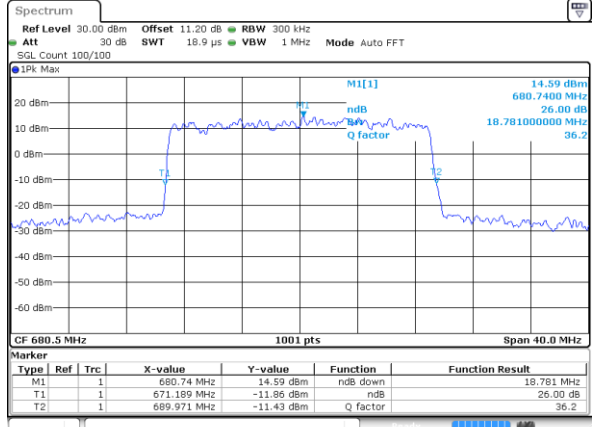

Date: 23 DEC 2020 16:47:39

Middle Channel / 15MHz / 256QAM

Date: 24 DEC 2020 08:35:17

LTE Band 71

Middle Channel / 20MHz / QPSK

Date: 23 DEC 2020 16:53:43

Middle Channel / 20MHz / 16QAM

Date: 23 DEC 2020 16:53:57

Middle Channel / 20MHz / 64QAM

Date: 23 DEC 2020 17:00:47

Middle Channel / 20MHz / 256QAM

Date: 24 DEC 2020 08:39:29

Occupied Bandwidth

Mode	LTE Band 71 : 99%OBW(MHz)											
BW	1.4MHz		3MHz		5MHz		10MHz		15MHz		20MHz	
Mod.	QPSK	16QAM	QPSK	16QAM	QPSK	16QAM	QPSK	16QAM	QPSK	16QAM	QPSK	16QAM
Middle CH	-	-	-	-	4.51	4.48	9.03	9.03	13.37	13.49	17.82	17.86
Mode	LTE Band 71 : 99%OBW(MHz)											
BW	1.4MHz		3MHz		5MHz		10MHz		15MHz		20MHz	
Mod.	64QAM	256 QAM	64QAM	256 QAM	64QAM	256 QAM	64QAM	256 QAM	64QAM	256 QAM	64QAM	256 QAM
Middle CH	-	-	-	-	4.48	4.49	8.99	9.03	13.46	13.43	17.86	17.82