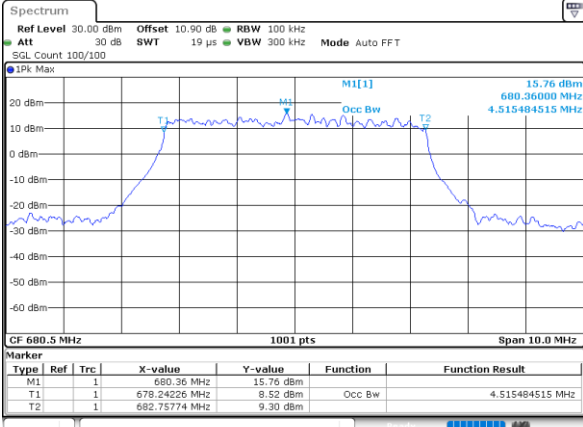

Date: 26.NOV.2021 15:49:40

Middle Channel / 20MHz / 256QAM

Date: 26.NOV.2021 15:53:52

Occupied Bandwidth

Mode	LTE Band 71 : 99%OBW(MHz)											
BW	1.4MHz		3MHz		5MHz		10MHz		15MHz		20MHz	
Mod.	QPSK	16QAM	QPSK	16QAM	QPSK	16QAM	QPSK	16QAM	QPSK	16QAM	QPSK	16QAM
Middle CH	-	-	-	-	4.51	4.47	9.07	9.05	13.49	13.46	17.90	17.82
Mode	LTE Band 71 : 99%OBW(MHz)											
BW	1.4MHz		3MHz		5MHz		10MHz		15MHz		20MHz	
Mod.	64QAM	256 QAM	64QAM	256 QAM	64QAM	256 QAM	64QAM	256 QAM	64QAM	256 QAM	64QAM	256 QAM
Middle CH	-	-	-	-	4.52	4.49	9.03	9.01	13.46	13.49	17.82	17.94

LTE Band 71

Middle Channel / 15MHz / QPSK

Date: 22.NOV.2021 16:02:26

Middle Channel / 15MHz / 16QAM

Date: 22.NOV.2021 16:02:47

Middle Channel / 20MHz / QPSK

Date: 22.NOV.2021 16:56:30

Middle Channel / 20MHz / 16QAM

Date: 22.NOV.2021 16:56:51

LTE Band 71

Middle Channel / 5MHz / 64QAM

Date: 22.NOV.2021 15:43:32

Middle Channel / 10MHz / 64QAM

Date: 22.NOV.2021 15:56:29

Middle Channel / 15MHz / 64QAM

Date: 22.NOV.2021 16:09:19