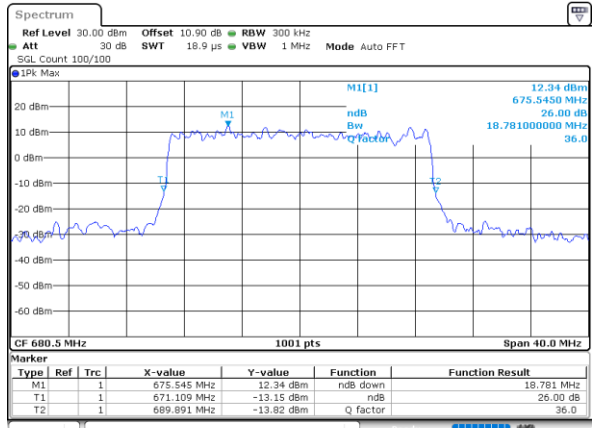

Middle Channel / 20MHz / 64QAM

Date: 22.NOV.2021 17:03:44

LTE Band 71

Middle Channel / 5MHz / 256QAM

Date: 26.NOV.2021 15:41:21

Middle Channel / 10MHz / 256QAM

Date: 26.NOV.2021 15:45:52

Middle Channel / 15MHz / 256QAM

Date: 26.NOV.2021 15:49:40

Middle Channel / 20MHz / 256QAM

Date: 26.NOV.2021 15:53:52

Occupied Bandwidth

Mode	LTE Band 71 : 99%OBW(MHz)											
BW	1.4MHz		3MHz		5MHz		10MHz		15MHz		20MHz	
Mod.	QPSK	16QAM	QPSK	16QAM	QPSK	16QAM	QPSK	16QAM	QPSK	16QAM	QPSK	16QAM
Middle CH	-	-	-	-	4.51	4.47	9.07	9.05	13.49	13.46	17.90	17.82
Mode	LTE Band 71 : 99%OBW(MHz)											
BW	1.4MHz		3MHz		5MHz		10MHz		15MHz		20MHz	
Mod.	64QAM	256 QAM	64QAM	256 QAM	64QAM	256 QAM	64QAM	256 QAM	64QAM	256 QAM	64QAM	256 QAM
Middle CH	-	-	-	-	4.52	4.49	9.03	9.01	13.46	13.49	17.82	17.94