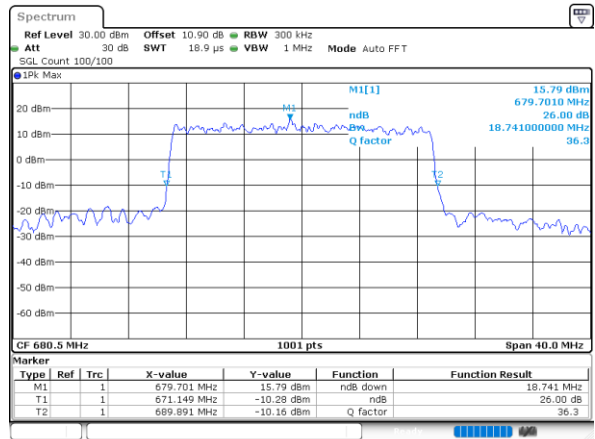

26dB Bandwidth

Mode	LTE Band 71 : 26dB BW(MHz)											
BW	1.4MHz		3MHz		5MHz		10MHz		15MHz		20MHz	
Mod.	QPSK	16QAM	QPSK	16QAM	QPSK	16QAM	QPSK	16QAM	QPSK	16QAM	QPSK	16QAM
Middle CH	-	-	-	-	5.01	5.19	10.55	9.99	14.39	14.36	19.66	18.74
Mode	LTE Band 71 : 26dB BW(MHz)											
BW	1.4MHz		3MHz		5MHz		10MHz		15MHz		20MHz	
Mod.	64QAM	256 QAM	64QAM	256 QAM	64QAM	256 QAM	64QAM	256 QAM	64QAM	256 QAM	64QAM	256 QAM
Middle CH	-	-	-	-	5.12	5.32	9.71	10.01	14.60	14.99	19.26	18.78

LTE Band 71

Middle Channel / 15MHz / QPSK

Date: 22.NOV.2021 16:03:07

Middle Channel / 15MHz / 16QAM

Date: 22.NOV.2021 16:03:28

Middle Channel / 20MHz / QPSK

Date: 22.NOV.2021 16:57:12

Middle Channel / 20MHz / 16QAM

Date: 22.NOV.2021 16:57:32

LTE Band 71

Middle Channel / 5MHz / 64QAM

Date: 22.NOV.2021 15:43:53

Middle Channel / 10MHz / 64QAM

Date: 22.NOV.2021 15:56:50

Middle Channel / 15MHz / 64QAM

Date: 22.NOV.2021 16:09:40