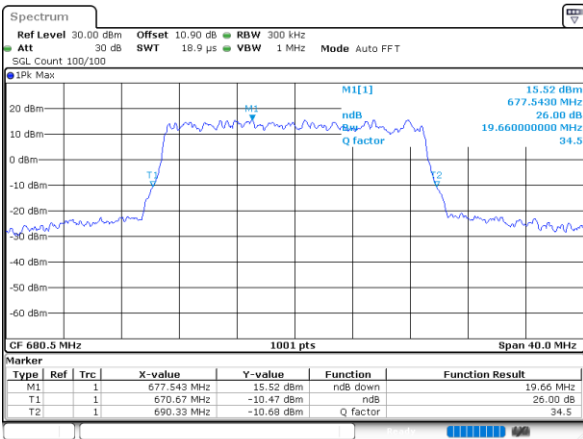

26dB Bandwidth

Mode	LTE Band 71 : 26dB BW(MHz)											
BW	1.4MHz		3MHz		5MHz		10MHz		15MHz		20MHz	
Mod.	QPSK	16QAM	QPSK	16QAM	QPSK	16QAM	QPSK	16QAM	QPSK	16QAM	QPSK	16QAM
Middle CH	-	-	-	-	5.01	5.19	10.55	9.99	14.39	14.36	19.66	18.74
Mode	LTE Band 71 : 26dB BW(MHz)											
BW	1.4MHz		3MHz		5MHz		10MHz		15MHz		20MHz	
Mod.	64QAM	256 QAM	64QAM	256 QAM	64QAM	256 QAM	64QAM	256 QAM	64QAM	256 QAM	64QAM	256 QAM
Middle CH	-	-	-	-	5.12	5.32	9.71	10.01	14.60	14.99	19.26	18.78

LTE Band 71

Middle Channel / 15MHz / QPSK

Date: 22.NOV.2021 16:03:07

Middle Channel / 15MHz / 16QAM

Date: 22.NOV.2021 16:03:28

Middle Channel / 20MHz / QPSK

Date: 22.NOV.2021 16:57:12

Middle Channel / 20MHz / 16QAM

Date: 22.NOV.2021 16:57:32

LTE Band 71

Middle Channel / 5MHz / 64QAM

Date: 22.NOV.2021 15:43:53

Middle Channel / 10MHz / 64QAM

Date: 22.NOV.2021 15:56:50

Middle Channel / 15MHz / 64QAM

Date: 22.NOV.2021 16:09:40