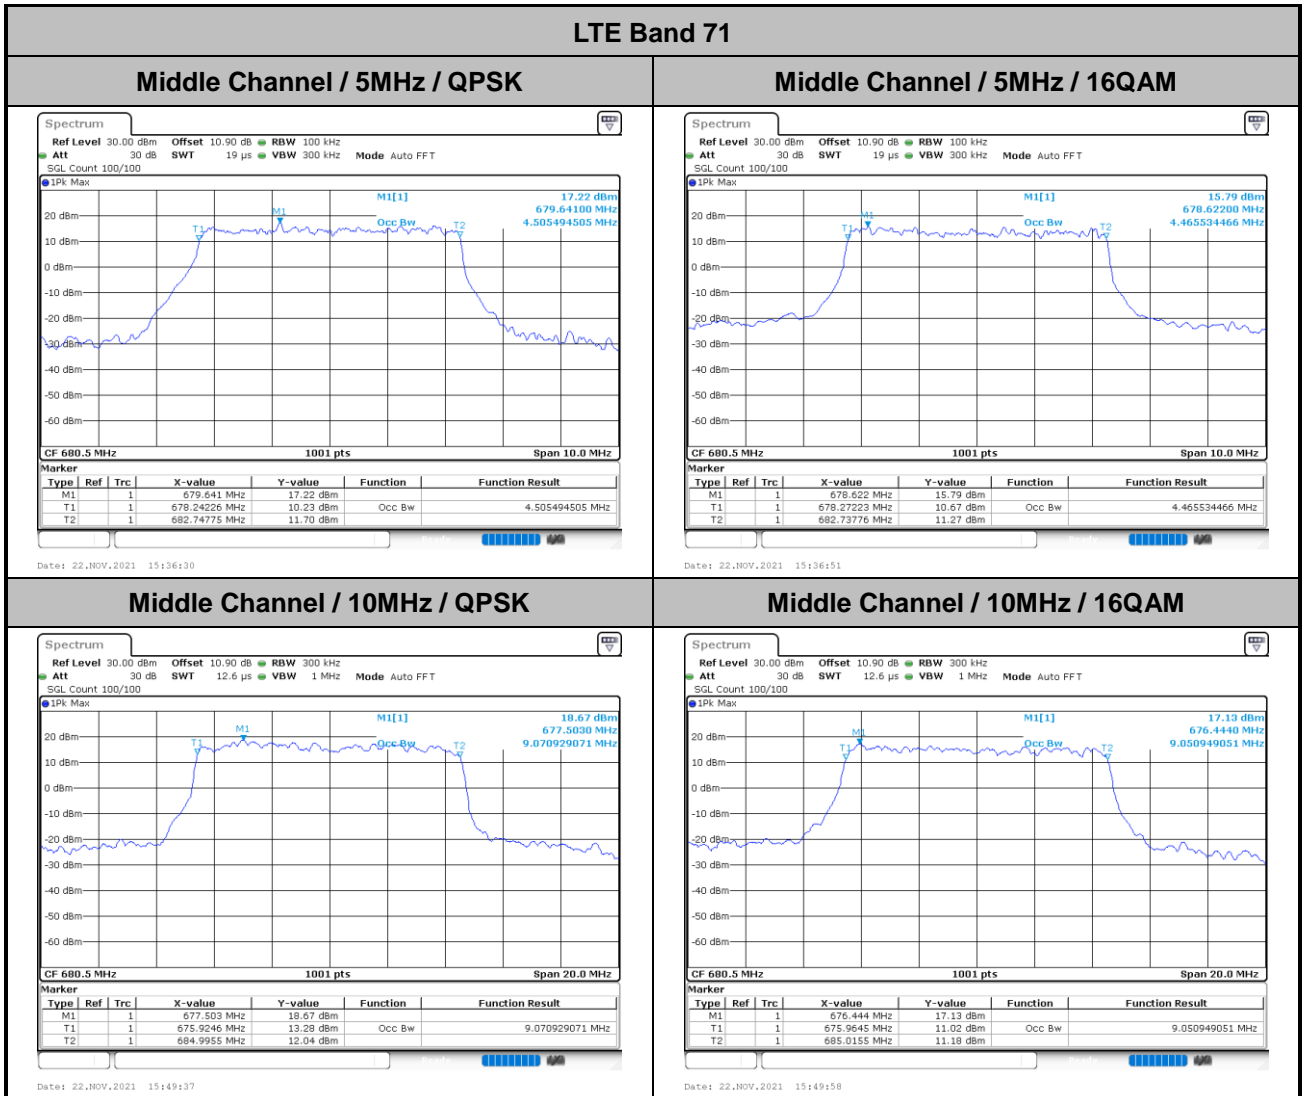

Date: 26.NOV.2021 15:49:40

Middle Channel / 20MHz / 256QAM

Date: 26.NOV.2021 15:53:52

Occupied Bandwidth

Mode	LTE Band 71 : 99%OBW(MHz)											
BW	1.4MHz		3MHz		5MHz		10MHz		15MHz		20MHz	
Mod.	QPSK	16QAM	QPSK	16QAM	QPSK	16QAM	QPSK	16QAM	QPSK	16QAM	QPSK	16QAM
Middle CH	-	-	-	-	4.51	4.47	9.07	9.05	13.49	13.46	17.90	17.82
Mode	LTE Band 71 : 99%OBW(MHz)											
BW	1.4MHz		3MHz		5MHz		10MHz		15MHz		20MHz	
Mod.	64QAM	256 QAM	64QAM	256 QAM	64QAM	256 QAM	64QAM	256 QAM	64QAM	256 QAM	64QAM	256 QAM
Middle CH	-	-	-	-	4.52	4.49	9.03	9.01	13.46	13.49	17.82	17.94

LTE Band 71

Middle Channel / 15MHz / QPSK

Date: 22.NOV.2021 16:02:26

Middle Channel / 15MHz / 16QAM

Date: 22.NOV.2021 16:02:47

Middle Channel / 20MHz / QPSK

Date: 22.NOV.2021 16:56:30

Middle Channel / 20MHz / 16QAM