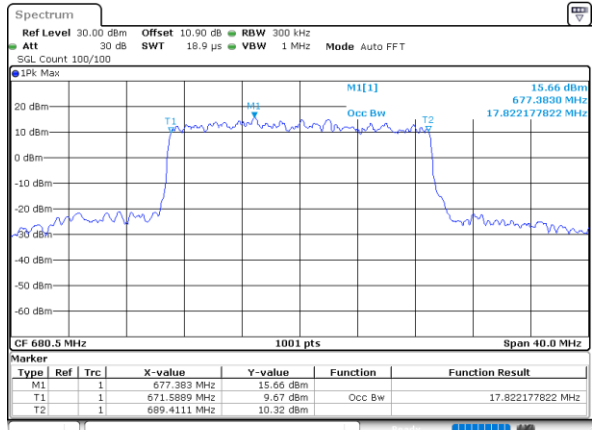

Date: 26.NOV.2021 15:49:40

Middle Channel / 20MHz / 256QAM

Date: 26.NOV.2021 15:53:52

Occupied Bandwidth

Mode	LTE Band 71 : 99%OBW(MHz)											
BW	1.4MHz		3MHz		5MHz		10MHz		15MHz		20MHz	
Mod.	QPSK	16QAM	QPSK	16QAM	QPSK	16QAM	QPSK	16QAM	QPSK	16QAM	QPSK	16QAM
Middle CH	-	-	-	-	4.51	4.47	9.07	9.05	13.49	13.46	17.90	17.82
Mode	LTE Band 71 : 99%OBW(MHz)											
BW	1.4MHz		3MHz		5MHz		10MHz		15MHz		20MHz	
Mod.	64QAM	256 QAM	64QAM	256 QAM	64QAM	256 QAM	64QAM	256 QAM	64QAM	256 QAM	64QAM	256 QAM
Middle CH	-	-	-	-	4.52	4.49	9.03	9.01	13.46	13.49	17.82	17.94

LTE Band 71

Middle Channel / 15MHz / QPSK

Date: 22.NOV.2021 16:02:26

Middle Channel / 15MHz / 16QAM

Date: 22.NOV.2021 16:02:47

Middle Channel / 20MHz / QPSK

Date: 22.NOV.2021 16:56:30

Middle Channel / 20MHz / 16QAM

Date: 22.NOV.2021 16:56:51

LTE Band 71

Middle Channel / 5MHz / 64QAM

Date: 22.NOV.2021 15:43:32

Middle Channel / 10MHz / 64QAM

Date: 22.NOV.2021 15:56:29

Middle Channel / 15MHz / 64QAM

Date: 22.NOV.2021 16:09:19