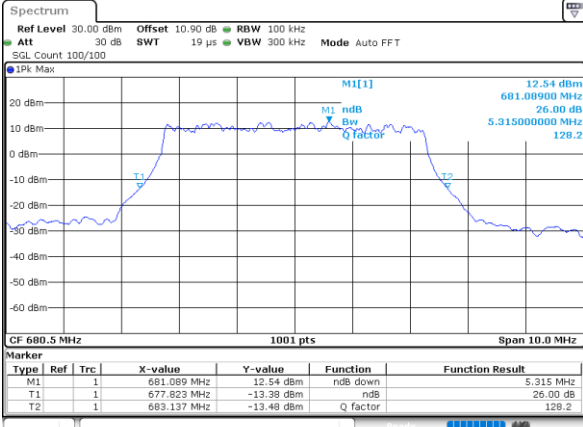

Date: 22.NOV.2021 16:57:32

LTE Band 71

Middle Channel / 5MHz / 64QAM

Date: 22.NOV.2021 15:43:53

Middle Channel / 10MHz / 64QAM

Date: 22.NOV.2021 15:56:50

Middle Channel / 15MHz / 64QAM

Date: 22.NOV.2021 16:09:40

Middle Channel / 20MHz / 64QAM

Date: 22.NOV.2021 17:03:44

LTE Band 71

Middle Channel / 5MHz / 256QAM

Date: 26.NOV.2021 15:41:21

Middle Channel / 10MHz / 256QAM

Date: 26.NOV.2021 15:45:52

Middle Channel / 15MHz / 256QAM

Date: 26.NOV.2021 15:49:40

Middle Channel / 20MHz / 256QAM

Date: 26.NOV.2021 15:53:52

Occupied Bandwidth

Mode	LTE Band 71 : 99%OBW(MHz)											
BW	1.4MHz		3MHz		5MHz		10MHz		15MHz		20MHz	
Mod.	QPSK	16QAM	QPSK	16QAM	QPSK	16QAM	QPSK	16QAM	QPSK	16QAM	QPSK	16QAM
Middle CH	-	-	-	-	4.51	4.47	9.07	9.05	13.49	13.46	17.90	17.82
Mode	LTE Band 71 : 99%OBW(MHz)											
BW	1.4MHz		3MHz		5MHz		10MHz		15MHz		20MHz	
Mod.	64QAM	256 QAM	64QAM	256 QAM	64QAM	256 QAM	64QAM	256 QAM	64QAM	256 QAM	64QAM	256 QAM
Middle CH	-	-	-	-	4.52	4.49	9.03	9.01	13.46	13.49	17.82	17.94