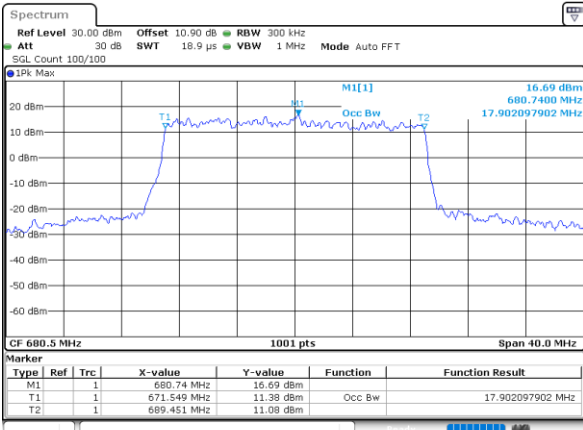

Date: 26.NOV.2021 15:49:40

Middle Channel / 20MHz / 256QAM

Date: 26.NOV.2021 15:53:52

Occupied Bandwidth

Mode	LTE Band 71 : 99%OBW(MHz)											
BW	1.4MHz		3MHz		5MHz		10MHz		15MHz		20MHz	
Mod.	QPSK	16QAM	QPSK	16QAM	QPSK	16QAM	QPSK	16QAM	QPSK	16QAM	QPSK	16QAM
Middle CH	-	-	-	-	4.51	4.47	9.07	9.05	13.49	13.46	17.90	17.82
Mode	LTE Band 71 : 99%OBW(MHz)											
BW	1.4MHz		3MHz		5MHz		10MHz		15MHz		20MHz	
Mod.	64QAM	256 QAM	64QAM	256 QAM	64QAM	256 QAM	64QAM	256 QAM	64QAM	256 QAM	64QAM	256 QAM
Middle CH	-	-	-	-	4.52	4.49	9.03	9.01	13.46	13.49	17.82	17.94

LTE Band 71

Middle Channel / 15MHz / QPSK

Date: 22.NOV.2021 16:02:26

Middle Channel / 15MHz / 16QAM

Date: 22.NOV.2021 16:02:47

Middle Channel / 20MHz / QPSK

Date: 22.NOV.2021 16:56:30

Middle Channel / 20MHz / 16QAM

Date: 22.NOV.2021 16:56:51

LTE Band 71

Middle Channel / 5MHz / 64QAM

Date: 22.NOV.2021 15:43:32

Middle Channel / 10MHz / 64QAM

Date: 22.NOV.2021 15:56:29

Middle Channel / 15MHz / 64QAM

Date: 22.NOV.2021 16:09:19