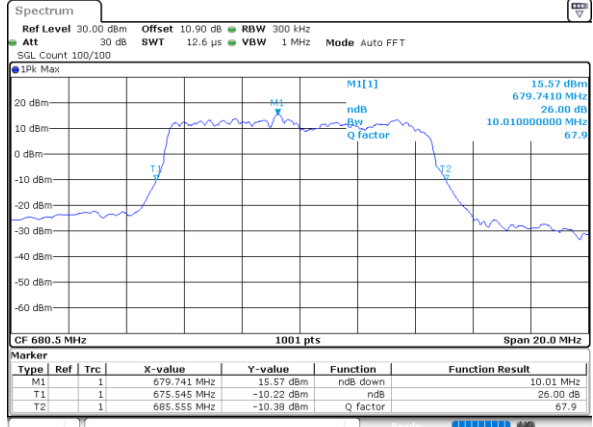

Middle Channel / 20MHz / 64QAM

Date: 22.NOV.2021 17:03:44

LTE Band 71

Middle Channel / 5MHz / 256QAM

Date: 26.NOV.2021 15:41:21

Middle Channel / 10MHz / 256QAM

Date: 26.NOV.2021 15:45:52

Middle Channel / 15MHz / 256QAM

Date: 26.NOV.2021 15:49:40

Middle Channel / 20MHz / 256QAM

Date: 26.NOV.2021 15:53:52

Occupied Bandwidth

Mode	LTE Band 71 : 99%OBW(MHz)											
BW	1.4MHz		3MHz		5MHz		10MHz		15MHz		20MHz	
Mod.	QPSK	16QAM	QPSK	16QAM	QPSK	16QAM	QPSK	16QAM	QPSK	16QAM	QPSK	16QAM
Middle CH	-	-	-	-	4.51	4.47	9.07	9.05	13.49	13.46	17.90	17.82
Mode	LTE Band 71 : 99%OBW(MHz)											
BW	1.4MHz		3MHz		5MHz		10MHz		15MHz		20MHz	
Mod.	64QAM	256 QAM	64QAM	256 QAM	64QAM	256 QAM	64QAM	256 QAM	64QAM	256 QAM	64QAM	256 QAM
Middle CH	-	-	-	-	4.52	4.49	9.03	9.01	13.46	13.49	17.82	17.94