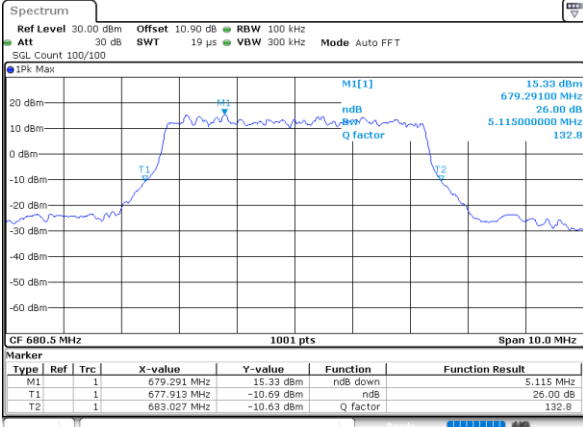

26dB Bandwidth

Mode	LTE Band 71 : 26dB BW(MHz)											
BW	1.4MHz		3MHz		5MHz		10MHz		15MHz		20MHz	
Mod.	QPSK	16QAM	QPSK	16QAM	QPSK	16QAM	QPSK	16QAM	QPSK	16QAM	QPSK	16QAM
Middle CH	-	-	-	-	5.01	5.19	10.55	9.99	14.39	14.36	19.66	18.74
Mode	LTE Band 71 : 26dB BW(MHz)											
BW	1.4MHz		3MHz		5MHz		10MHz		15MHz		20MHz	
Mod.	64QAM	256 QAM	64QAM	256 QAM	64QAM	256 QAM	64QAM	256 QAM	64QAM	256 QAM	64QAM	256 QAM
Middle CH	-	-	-	-	5.12	5.32	9.71	10.01	14.60	14.99	19.26	18.78

LTE Band 71

Middle Channel / 15MHz / QPSK

Date: 22.NOV.2021 16:03:07

Middle Channel / 15MHz / 16QAM

Date: 22.NOV.2021 16:03:28

Middle Channel / 20MHz / QPSK

Date: 22.NOV.2021 16:57:12

Middle Channel / 20MHz / 16QAM

Date: 22.NOV.2021 16:57:32

LTE Band 71

Middle Channel / 5MHz / 64QAM

Date: 22.NOV.2021 15:43:53

Middle Channel / 10MHz / 64QAM

Date: 22.NOV.2021 15:56:50

Middle Channel / 15MHz / 64QAM

Date: 22.NOV.2021 16:09:40