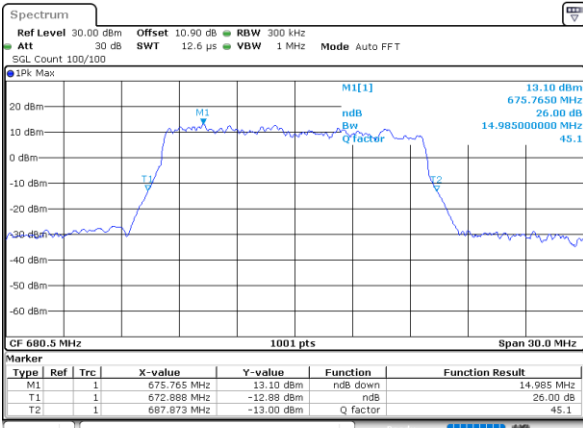

Middle Channel / 20MHz / 64QAM

Date: 22.NOV.2021 17:03:44

LTE Band 71

Middle Channel / 5MHz / 256QAM

Date: 26.NOV.2021 15:41:21

Middle Channel / 10MHz / 256QAM

Date: 26.NOV.2021 15:45:52

Middle Channel / 15MHz / 256QAM

Date: 26.NOV.2021 15:49:40

Middle Channel / 20MHz / 256QAM

Date: 26.NOV.2021 15:53:52

Occupied Bandwidth

Mode	LTE Band 71 : 99%OBW(MHz)											
BW	1.4MHz		3MHz		5MHz		10MHz		15MHz		20MHz	
Mod.	QPSK	16QAM	QPSK	16QAM	QPSK	16QAM	QPSK	16QAM	QPSK	16QAM	QPSK	16QAM
Middle CH	-	-	-	-	4.51	4.47	9.07	9.05	13.49	13.46	17.90	17.82
Mode	LTE Band 71 : 99%OBW(MHz)											
BW	1.4MHz		3MHz		5MHz		10MHz		15MHz		20MHz	
Mod.	64QAM	256 QAM	64QAM	256 QAM	64QAM	256 QAM	64QAM	256 QAM	64QAM	256 QAM	64QAM	256 QAM
Middle CH	-	-	-	-	4.52	4.49	9.03	9.01	13.46	13.49	17.82	17.94