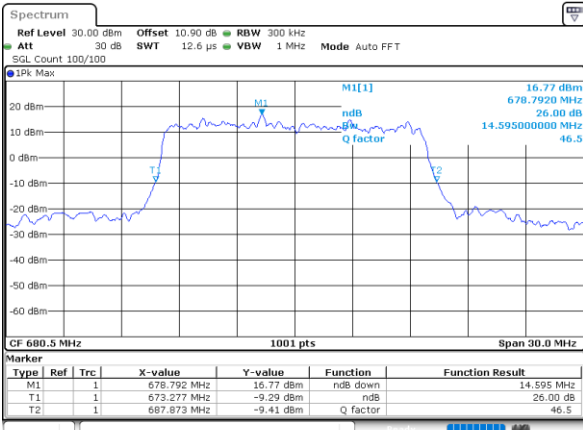

Date: 22.NOV.2021 16:57:32

LTE Band 71

Middle Channel / 5MHz / 64QAM

Date: 22.NOV.2021 15:43:53

Middle Channel / 10MHz / 64QAM

Date: 22.NOV.2021 15:56:50

Middle Channel / 15MHz / 64QAM

Date: 22.NOV.2021 16:09:40

Middle Channel / 20MHz / 64QAM

Date: 22.NOV.2021 17:03:44

LTE Band 71

Middle Channel / 5MHz / 256QAM

Date: 26.NOV.2021 15:41:21

Middle Channel / 10MHz / 256QAM

Date: 26.NOV.2021 15:45:52

Middle Channel / 15MHz / 256QAM

Date: 26.NOV.2021 15:49:40

Middle Channel / 20MHz / 256QAM

Date: 26.NOV.2021 15:53:52

Occupied Bandwidth

Mode	LTE Band 71 : 99%OBW(MHz)											
BW	1.4MHz		3MHz		5MHz		10MHz		15MHz		20MHz	
Mod.	QPSK	16QAM	QPSK	16QAM	QPSK	16QAM	QPSK	16QAM	QPSK	16QAM	QPSK	16QAM
Middle CH	-	-	-	-	4.51	4.47	9.07	9.05	13.49	13.46	17.90	17.82
Mode	LTE Band 71 : 99%OBW(MHz)											
BW	1.4MHz		3MHz		5MHz		10MHz		15MHz		20MHz	
Mod.	64QAM	256 QAM	64QAM	256 QAM	64QAM	256 QAM	64QAM	256 QAM	64QAM	256 QAM	64QAM	256 QAM
Middle CH	-	-	-	-	4.52	4.49	9.03	9.01	13.46	13.49	17.82	17.94