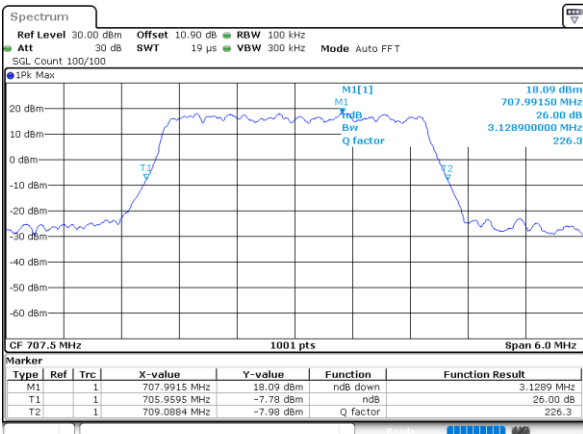

Peak-to-Average Ratio

Mode	LTE Band 12 / 10MHz				
Mod.	QPSK	16QAM	64QAM	256QAM	Limit: 13dB
RB Size	Full RB	Full RB	Full RB	Full RB	Result
Middle CH	5.65	6.12	6.29	5.88	PASS

26dB Bandwidth

Mode	LTE Band 12 : 26dB BW(MHz)											
BW	1.4MHz		3MHz		5MHz		10MHz		15MHz		20MHz	
Mod.	QPSK	16QAM	QPSK	16QAM	QPSK	16QAM	QPSK	16QAM	QPSK	16QAM	QPSK	16QAM
Middle CH	1.28	1.33	3.13	3.15	5.22	5.02	10.01	10.35	-	-	-	-
Mode	LTE Band 12 : 26dB BW(MHz)											
BW	1.4MHz		3MHz		5MHz		10MHz		15MHz		20MHz	
Mod.	64QAM	256 QAM	64QAM	256 QAM	64QAM	256 QAM	64QAM	256 QAM	64QAM	256 QAM	64QAM	256 QAM
Middle CH	1.30	1.37	3.09	3.09	4.96	5.12	9.81	10.21	-	-	-	-

LTE Band 12

Middle Channel / 1.4MHz / QPSK

Date: 17.NOV.2021 09:05:43

Middle Channel / 1.4MHz / 16QAM

Date: 17.NOV.2021 09:06:04

Middle Channel / 3MHz / QPSK

Date: 17.NOV.2021 09:21:48

Middle Channel / 3MHz / 16QAM