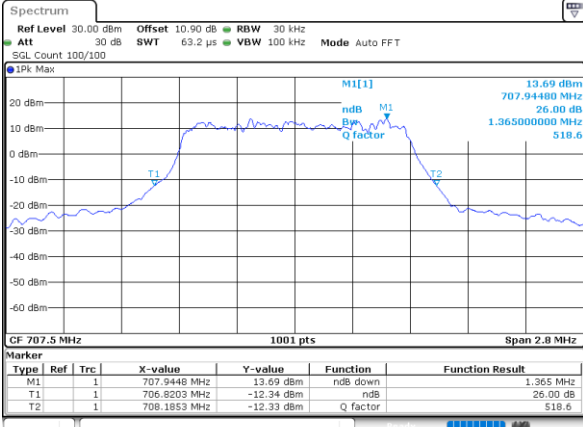

Middle Channel / 10MHz / 16QAM

Date: 17.NOV.2021 09:50:08

LTE Band 12

Middle Channel / 1.4MHz / 64QAM

Date: 17.NOV.2021 09:12:00

Middle Channel / 3MHz / 64QAM

Date: 17.NOV.2021 09:28:06

Middle Channel / 5MHz / 64QAM

Date: 17.NOV.2021 09:32:04

Middle Channel / 10MHz / 64QAM

Date: 17.NOV.2021 09:56:09

LTE Band 12

Middle Channel / 1.4MHz / 256QAM

Date: 26.NOV.2021 09:20:36

Middle Channel / 3MHz / 256QAM

Date: 26.NOV.2021 09:57:42

Middle Channel / 5MHz / 256QAM

Date: 26.NOV.2021 10:03:25

Middle Channel / 10MHz / 256QAM

Date: 26.NOV.2021 10:09:41

Occupied Bandwidth

Mode	LTE Band 12 : 99%OBW(MHz)											
BW	1.4MHz		3MHz		5MHz		10MHz		15MHz		20MHz	
Mod.	QPSK	16QAM	QPSK	16QAM	QPSK	16QAM	QPSK	16QAM	QPSK	16QAM	QPSK	16QAM
Middle CH	1.09	1.10	2.73	2.76	4.49	4.49	9.07	9.01	-	-	-	-
Mode	LTE Band 12 : 99%OBW(MHz)											
BW	1.4MHz		3MHz		5MHz		10MHz		15MHz		20MHz	
Mod.	64QAM	256 QAM	64QAM	256 QAM	64QAM	256 QAM	64QAM	256 QAM	64QAM	256 QAM	64QAM	256 QAM
Middle CH	1.08	1.10	2.73	2.73	4.49	4.52	9.09	9.05	-	-	-	-