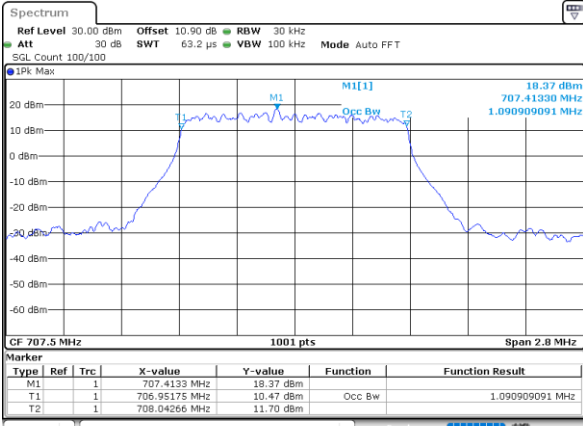

Date: 17.NOV.2021 09:32:04

Middle Channel / 10MHz / 64QAM

Date: 17.NOV.2021 09:56:09

LTE Band 12

Middle Channel / 1.4MHz / 256QAM

Date: 26.NOV.2021 09:20:36

Middle Channel / 3MHz / 256QAM

Date: 26.NOV.2021 09:57:42

Middle Channel / 5MHz / 256QAM

Date: 26.NOV.2021 10:03:25

Middle Channel / 10MHz / 256QAM

Date: 26.NOV.2021 10:09:41

Occupied Bandwidth

Mode	LTE Band 12 : 99%OBW(MHz)											
BW	1.4MHz		3MHz		5MHz		10MHz		15MHz		20MHz	
Mod.	QPSK	16QAM	QPSK	16QAM	QPSK	16QAM	QPSK	16QAM	QPSK	16QAM	QPSK	16QAM
Middle CH	1.09	1.10	2.73	2.76	4.49	4.49	9.07	9.01	-	-	-	-
Mode	LTE Band 12 : 99%OBW(MHz)											
BW	1.4MHz		3MHz		5MHz		10MHz		15MHz		20MHz	
Mod.	64QAM	256 QAM	64QAM	256 QAM	64QAM	256 QAM	64QAM	256 QAM	64QAM	256 QAM	64QAM	256 QAM
Middle CH	1.08	1.10	2.73	2.73	4.49	4.52	9.09	9.05	-	-	-	-

LTE Band 12

Middle Channel / 1.4MHz / QPSK

Middle Channel / 1.4MHz / 16QAM

Middle Channel / 3MHz / QPSK

Middle Channel / 3MHz / 16QAM

Middle Channel / 5MHz / QPSK

Middle Channel / 5MHz / 16QAM

LTE Band 12