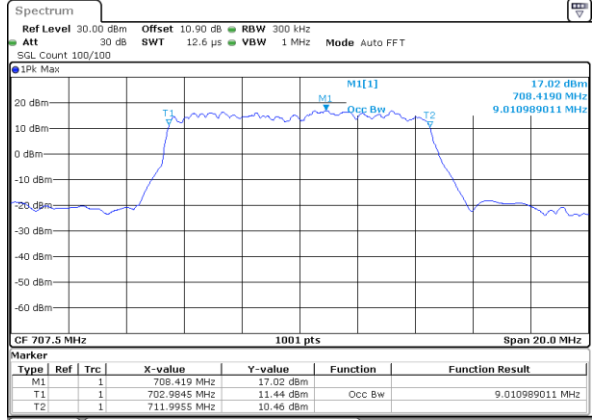

Middle Channel / 5MHz / 256QAM

Date: 26.NOV.2021 10:03:25

Middle Channel / 10MHz / 256QAM

Date: 26.NOV.2021 10:09:41

Occupied Bandwidth

Mode	LTE Band 12 : 99%OBW(MHz)											
BW	1.4MHz		3MHz		5MHz		10MHz		15MHz		20MHz	
Mod.	QPSK	16QAM	QPSK	16QAM	QPSK	16QAM	QPSK	16QAM	QPSK	16QAM	QPSK	16QAM
Middle CH	1.09	1.10	2.73	2.76	4.49	4.49	9.07	9.01	-	-	-	-
Mode	LTE Band 12 : 99%OBW(MHz)											
BW	1.4MHz		3MHz		5MHz		10MHz		15MHz		20MHz	
Mod.	64QAM	256 QAM	64QAM	256 QAM	64QAM	256 QAM	64QAM	256 QAM	64QAM	256 QAM	64QAM	256 QAM
Middle CH	1.08	1.10	2.73	2.73	4.49	4.52	9.09	9.05	-	-	-	-

LTE Band 12

Middle Channel / 1.4MHz / QPSK

Middle Channel / 1.4MHz / 16QAM

Middle Channel / 3MHz / QPSK

Middle Channel / 3MHz / 16QAM

Middle Channel / 5MHz / QPSK

Middle Channel / 5MHz / 16QAM

LTE Band 12

Middle Channel / 10MHz / QPSK

Middle Channel / 10MHz / 16QAM

LTE Band 12

Middle Channel / 1.4MHz / 64QAM

Middle Channel / 3MHz / 64QAM

Middle Channel / 5MHz / 64QAM

Middle Channel / 10MHz / 64QAM

LTE Band 12