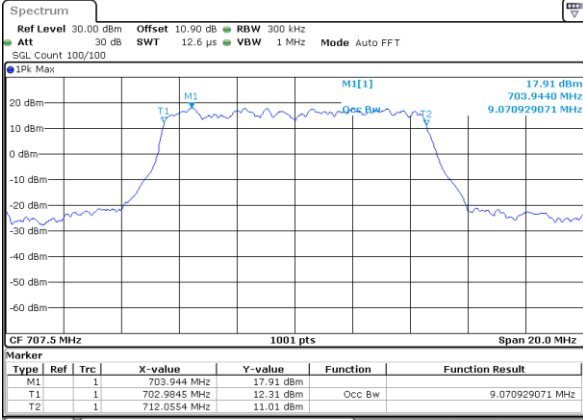

Middle Channel / 5MHz / 256QAM

Date: 26.NOV.2021 10:03:25

Middle Channel / 10MHz / 256QAM

Date: 26.NOV.2021 10:09:41

Occupied Bandwidth

Mode	LTE Band 12 : 99%OBW(MHz)											
BW	1.4MHz		3MHz		5MHz		10MHz		15MHz		20MHz	
Mod.	QPSK	16QAM	QPSK	16QAM	QPSK	16QAM	QPSK	16QAM	QPSK	16QAM	QPSK	16QAM
Middle CH	1.09	1.10	2.73	2.76	4.49	4.49	9.07	9.01	-	-	-	-
Mode	LTE Band 12 : 99%OBW(MHz)											
BW	1.4MHz		3MHz		5MHz		10MHz		15MHz		20MHz	
Mod.	64QAM	256 QAM	64QAM	256 QAM	64QAM	256 QAM	64QAM	256 QAM	64QAM	256 QAM	64QAM	256 QAM
Middle CH	1.08	1.10	2.73	2.73	4.49	4.52	9.09	9.05	-	-	-	-

LTE Band 12

Middle Channel / 1.4MHz / QPSK

Middle Channel / 1.4MHz / 16QAM

Middle Channel / 3MHz / QPSK

Middle Channel / 3MHz / 16QAM

Middle Channel / 5MHz / QPSK

Middle Channel / 5MHz / 16QAM

LTE Band 12

Middle Channel / 10MHz / QPSK

Middle Channel / 10MHz / 16QAM

LTE Band 12

Middle Channel / 1.4MHz / 64QAM

Middle Channel / 3MHz / 64QAM

Middle Channel / 5MHz / 64QAM

Middle Channel / 10MHz / 64QAM

LTE Band 12