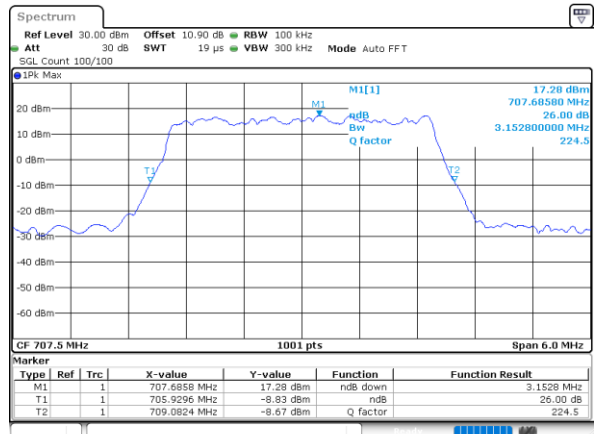

Peak-to-Average Ratio

Mode	LTE Band 12 / 10MHz				
Mod.	QPSK	16QAM	64QAM	256QAM	Limit: 13dB
RB Size	Full RB	Full RB	Full RB	Full RB	Result
Middle CH	5.65	6.12	6.29	5.88	PASS

26dB Bandwidth

Mode	LTE Band 12 : 26dB BW(MHz)											
BW	1.4MHz		3MHz		5MHz		10MHz		15MHz		20MHz	
Mod.	QPSK	16QAM	QPSK	16QAM	QPSK	16QAM	QPSK	16QAM	QPSK	16QAM	QPSK	16QAM
Middle CH	1.28	1.33	3.13	3.15	5.22	5.02	10.01	10.35	-	-	-	-
Mode	LTE Band 12 : 26dB BW(MHz)											
BW	1.4MHz		3MHz		5MHz		10MHz		15MHz		20MHz	
Mod.	64QAM	256 QAM	64QAM	256 QAM	64QAM	256 QAM	64QAM	256 QAM	64QAM	256 QAM	64QAM	256 QAM
Middle CH	1.30	1.37	3.09	3.09	4.96	5.12	9.81	10.21	-	-	-	-

LTE Band 12

Middle Channel / 1.4MHz / QPSK

Date: 17.NOV.2021 09:05:43

Middle Channel / 1.4MHz / 16QAM

Date: 17.NOV.2021 09:06:04

Middle Channel / 3MHz / QPSK

Date: 17.NOV.2021 09:21:48

Middle Channel / 3MHz / 16QAM

Date: 17.NOV.2021 09:22:09

Middle Channel / 5MHz / QPSK

Date: 17.NOV.2021 09:40:57

Middle Channel / 5MHz / 16QAM

Date: 17.NOV.2021 09:41:18

LTE Band 12

Middle Channel / 10MHz / QPSK

Date: 17.NOV.2021 09:49:47