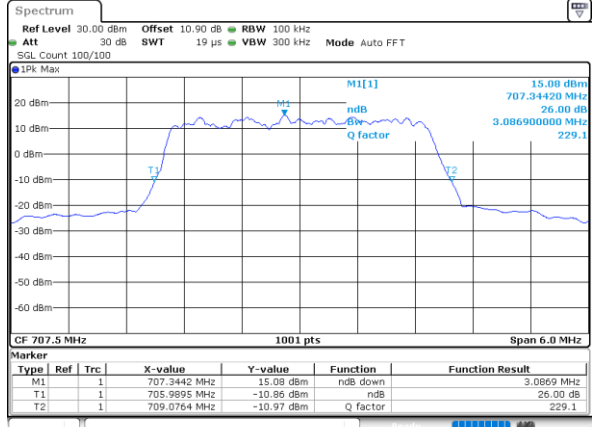

Middle Channel / 10MHz / 16QAM

Date: 17.NOV.2021 09:50:08

LTE Band 12

Middle Channel / 1.4MHz / 64QAM

Date: 17.NOV.2021 09:12:00

Middle Channel / 3MHz / 64QAM

Date: 17.NOV.2021 09:28:06

Middle Channel / 5MHz / 64QAM

Date: 17.NOV.2021 09:32:04

Middle Channel / 10MHz / 64QAM

Date: 17.NOV.2021 09:56:09

LTE Band 12

Middle Channel / 1.4MHz / 256QAM

Date: 26.NOV.2021 09:20:36

Middle Channel / 3MHz / 256QAM

Date: 26.NOV.2021 09:57:42

Middle Channel / 5MHz / 256QAM

Date: 26.NOV.2021 10:03:25

Middle Channel / 10MHz / 256QAM

Date: 26.NOV.2021 10:09:41

Occupied Bandwidth

Mode	LTE Band 12 : 99%OBW(MHz)											
BW	1.4MHz		3MHz		5MHz		10MHz		15MHz		20MHz	
Mod.	QPSK	16QAM	QPSK	16QAM	QPSK	16QAM	QPSK	16QAM	QPSK	16QAM	QPSK	16QAM
Middle CH	1.09	1.10	2.73	2.76	4.49	4.49	9.07	9.01	-	-	-	-
Mode	LTE Band 12 : 99%OBW(MHz)											
BW	1.4MHz		3MHz		5MHz		10MHz		15MHz		20MHz	
Mod.	64QAM	256 QAM	64QAM	256 QAM	64QAM	256 QAM	64QAM	256 QAM	64QAM	256 QAM	64QAM	256 QAM
Middle CH	1.08	1.10	2.73	2.73	4.49	4.52	9.09	9.05	-	-	-	-