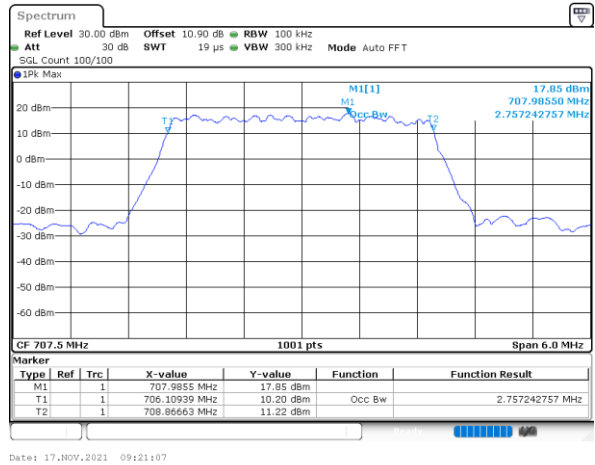

Middle Channel / 5MHz / 256QAM

Date: 26.NOV.2021 10:03:25

Middle Channel / 10MHz / 256QAM

Date: 26.NOV.2021 10:09:41

Occupied Bandwidth

Mode	LTE Band 12 : 99%OBW(MHz)											
BW	1.4MHz		3MHz		5MHz		10MHz		15MHz		20MHz	
Mod.	QPSK	16QAM	QPSK	16QAM	QPSK	16QAM	QPSK	16QAM	QPSK	16QAM	QPSK	16QAM
Middle CH	1.09	1.10	2.73	2.76	4.49	4.49	9.07	9.01	-	-	-	-
Mode	LTE Band 12 : 99%OBW(MHz)											
BW	1.4MHz		3MHz		5MHz		10MHz		15MHz		20MHz	
Mod.	64QAM	256 QAM	64QAM	256 QAM	64QAM	256 QAM	64QAM	256 QAM	64QAM	256 QAM	64QAM	256 QAM
Middle CH	1.08	1.10	2.73	2.73	4.49	4.52	9.09	9.05	-	-	-	-

LTE Band 12

Middle Channel / 1.4MHz / QPSK

Middle Channel / 1.4MHz / 16QAM

Middle Channel / 3MHz / QPSK

Middle Channel / 3MHz / 16QAM

Middle Channel / 5MHz / QPSK

Middle Channel / 5MHz / 16QAM

LTE Band 12

Middle Channel / 10MHz / QPSK

Middle Channel / 10MHz / 16QAM

LTE Band 12

Middle Channel / 1.4MHz / 64QAM

Middle Channel / 3MHz / 64QAM

Middle Channel / 5MHz / 64QAM

Middle Channel / 10MHz / 64QAM

LTE Band 12