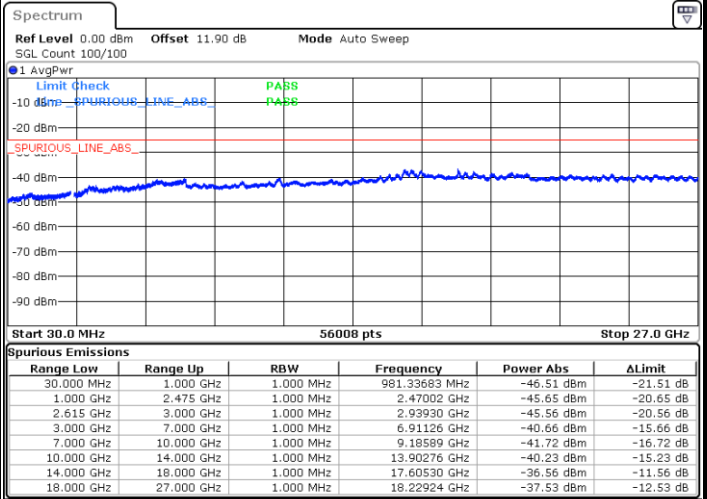

Lowest Band Edge / Full RB

Highest Band Edge / Full RB

Date: 11.NOV.2021 09:34:40

Date: 11.NOV.2021 09:53:00

Conducted Spurious Emission

LTE Band 7C / 10MHz+20MHz

QPSK

Lowest Channel / 1RB0 and 1RB99

Lowest Channel / 1RB49 and 1RB0

Date: 11.NOV.2021 10:09:08

Date: 11.NOV.2021 10:08:00

Middle Channel / 1RB0 and 1RB99

Middle Channel / 1RB49 and 1RB0

Date: 11.NOV.2021 10:17:11

Date: 11.NOV.2021 10:18:19

LTE Band 7C / 10MHz+20MHz

QPSK

Highest Channel / 1RB0 and 1RB99

Highest Channel / 1RB49 and 1RB0

Range Low	Range Up	RBW	Frequency	Power Abs	ΔLimit
30.000 MHz	1.000 GHz	1.000 MHz	970.67216 MHz	-46.55 dBm	-21.55 dB
1.000 GHz	2.475 GHz	1.000 MHz	2.47039 GHz	-45.67 dBm	-20.67 dB
2.615 GHz	3.000 GHz	1.000 MHz	2.95834 GHz	-45.22 dBm	-20.22 dB
3.000 GHz	7.000 GHz	1.000 MHz	6.97125 GHz	-40.64 dBm	-15.64 dB
7.000 GHz	10.000 GHz	1.000 MHz	9.22638 GHz	-41.75 dBm	-16.75 dB
10.000 GHz	14.000 GHz	1.000 MHz	13.89576 GHz	-40.37 dBm	-15.37 dB
14.000 GHz	18.000 GHz	1.000 MHz	17.60380 GHz	-36.54 dBm	-11.54 dB
18.000 GHz	27.000 GHz	1.000 MHz	18.24724 GHz	-38.00 dBm	-13.00 dB

Range Low	Range Up	RBW	Frequency	Power Abs	ΔLimit
30.000 MHz	1.000 GHz	1.000 MHz	921.22689 MHz	-46.69 dBm	-21.69 dB
1.000 GHz	2.475 GHz	1.000 MHz	2.44938 GHz	-45.86 dBm	-20.86 dB
2.615 GHz	3.000 GHz	1.000 MHz	2.98086 GHz	-45.40 dBm	-20.40 dB
3.000 GHz	7.000 GHz	1.000 MHz	6.94676 GHz	-40.92 dBm	-15.92 dB
7.000 GHz	10.000 GHz	1.000 MHz	9.19388 GHz	-41.79 dBm	-16.79 dB
10.000 GHz	14.000 GHz	1.000 MHz	13.89576 GHz	-40.29 dBm	-15.29 dB
14.000 GHz	18.000 GHz	1.000 MHz	17.60430 GHz	-36.58 dBm	-11.58 dB
18.000 GHz	27.000 GHz	1.000 MHz	18.24724 GHz	-38.11 dBm	-13.11 dB