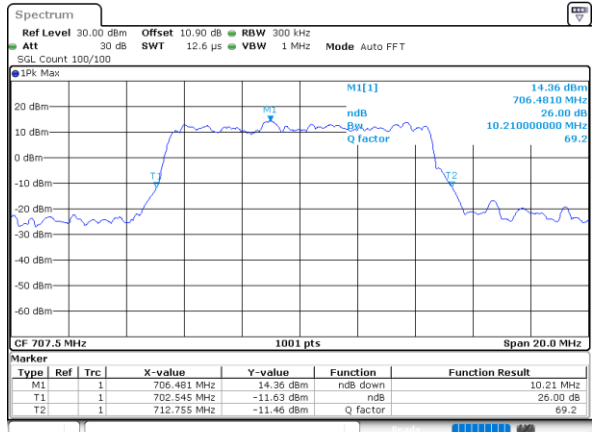

Date: 17.NOV.2021 09:32:04

Middle Channel / 10MHz / 64QAM

Date: 17.NOV.2021 09:56:09

LTE Band 12

Middle Channel / 1.4MHz / 256QAM

Date: 26.NOV.2021 09:20:36

Middle Channel / 3MHz / 256QAM

Date: 26.NOV.2021 09:57:42

Middle Channel / 5MHz / 256QAM

Date: 26.NOV.2021 10:03:25

Middle Channel / 10MHz / 256QAM

Date: 26.NOV.2021 10:09:41

Occupied Bandwidth

Mode	LTE Band 12 : 99%OBW(MHz)											
BW	1.4MHz		3MHz		5MHz		10MHz		15MHz		20MHz	
Mod.	QPSK	16QAM	QPSK	16QAM	QPSK	16QAM	QPSK	16QAM	QPSK	16QAM	QPSK	16QAM
Middle CH	1.09	1.10	2.73	2.76	4.49	4.49	9.07	9.01	-	-	-	-
Mode	LTE Band 12 : 99%OBW(MHz)											
BW	1.4MHz		3MHz		5MHz		10MHz		15MHz		20MHz	
Mod.	64QAM	256 QAM	64QAM	256 QAM	64QAM	256 QAM	64QAM	256 QAM	64QAM	256 QAM	64QAM	256 QAM
Middle CH	1.08	1.10	2.73	2.73	4.49	4.52	9.09	9.05	-	-	-	-