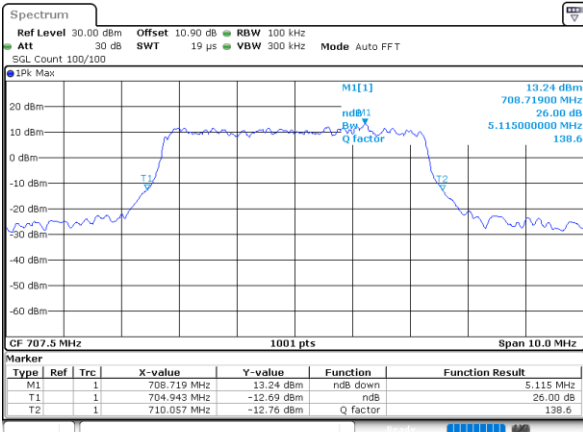

Middle Channel / 10MHz / 16QAM

Date: 17.NOV.2021 09:50:08

LTE Band 12

Middle Channel / 1.4MHz / 64QAM

Date: 17.NOV.2021 09:12:00

Middle Channel / 3MHz / 64QAM

Date: 17.NOV.2021 09:28:06

Middle Channel / 5MHz / 64QAM

Date: 17.NOV.2021 09:32:04

Middle Channel / 10MHz / 64QAM

Date: 17.NOV.2021 09:56:09

LTE Band 12

Middle Channel / 1.4MHz / 256QAM

Date: 26.NOV.2021 09:20:36

Middle Channel / 3MHz / 256QAM

Date: 26.NOV.2021 09:57:42

Middle Channel / 5MHz / 256QAM

Date: 26.NOV.2021 10:03:25

Middle Channel / 10MHz / 256QAM

Date: 26.NOV.2021 10:09:41

Occupied Bandwidth

Mode	LTE Band 12 : 99%OBW(MHz)											
BW	1.4MHz		3MHz		5MHz		10MHz		15MHz		20MHz	
Mod.	QPSK	16QAM	QPSK	16QAM	QPSK	16QAM	QPSK	16QAM	QPSK	16QAM	QPSK	16QAM
Middle CH	1.09	1.10	2.73	2.76	4.49	4.49	9.07	9.01	-	-	-	-
Mode	LTE Band 12 : 99%OBW(MHz)											
BW	1.4MHz		3MHz		5MHz		10MHz		15MHz		20MHz	
Mod.	64QAM	256 QAM	64QAM	256 QAM	64QAM	256 QAM	64QAM	256 QAM	64QAM	256 QAM	64QAM	256 QAM
Middle CH	1.08	1.10	2.73	2.73	4.49	4.52	9.09	9.05	-	-	-	-