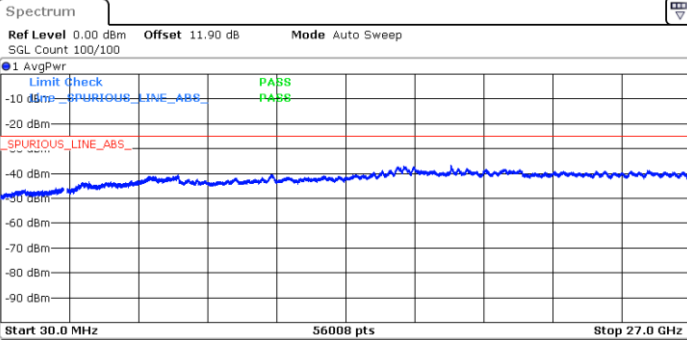

Lowest Band Edge / Full RB

Highest Band Edge / Full RB

Date: 11.NOV.2021 09:34:40

Date: 11.NOV.2021 09:53:00

Conducted Spurious Emission

LTE Band 7C / 10MHz+20MHz

QPSK

Lowest Channel / 1RB0 and 1RB99

Lowest Channel / 1RB49 and 1RB0

Date: 11.NOV.2021 10:09:08

Date: 11.NOV.2021 10:08:00

Middle Channel / 1RB0 and 1RB99

Middle Channel / 1RB49 and 1RB0

Date: 11.NOV.2021 10:17:11

Date: 11.NOV.2021 10:18:19

LTE Band 7C / 10MHz+20MHz

QPSK

Highest Channel / 1RB0 and 1RB99

Highest Channel / 1RB49 and 1RB0

Range Low	Range Up	RBW	Frequency	Power Abs	ΔLimit
30.000 MHz	1.000 GHz	1.000 MHz	970.67216 MHz	-46.55 dBm	-21.55 dB
1.000 GHz	2.475 GHz	1.000 MHz	2.47039 GHz	-45.67 dBm	-20.67 dB
2.615 GHz	3.000 GHz	1.000 MHz	2.95834 GHz	-45.22 dBm	-20.22 dB
3.000 GHz	7.000 GHz	1.000 MHz	6.97125 GHz	-40.64 dBm	-15.64 dB
7.000 GHz	10.000 GHz	1.000 MHz	9.22638 GHz	-41.75 dBm	-16.75 dB
10.000 GHz	14.000 GHz	1.000 MHz	13.89576 GHz	-40.37 dBm	-15.37 dB
14.000 GHz	18.000 GHz	1.000 MHz	17.60380 GHz	-36.54 dBm	-11.54 dB
18.000 GHz	27.000 GHz	1.000 MHz	18.24724 GHz	-38.00 dBm	-13.00 dB

Range Low	Range Up	RBW	Frequency	Power Abs	ΔLimit
30.000 MHz	1.000 GHz	1.000 MHz	921.22689 MHz	-46.69 dBm	-21.69 dB
1.000 GHz	2.475 GHz	1.000 MHz	2.44938 GHz	-45.86 dBm	-20.86 dB
2.615 GHz	3.000 GHz	1.000 MHz	2.98086 GHz	-45.40 dBm	-20.40 dB
3.000 GHz	7.000 GHz	1.000 MHz	6.94676 GHz	-40.92 dBm	-15.92 dB
7.000 GHz	10.000 GHz	1.000 MHz	9.19388 GHz	-41.79 dBm	-16.79 dB
10.000 GHz	14.000 GHz	1.000 MHz	13.89576 GHz	-40.29 dBm	-15.29 dB
14.000 GHz	18.000 GHz	1.000 MHz	17.60430 GHz	-36.58 dBm	-11.58 dB
18.000 GHz	27.000 GHz	1.000 MHz	18.24724 GHz	-38.11 dBm	-13.11 dB