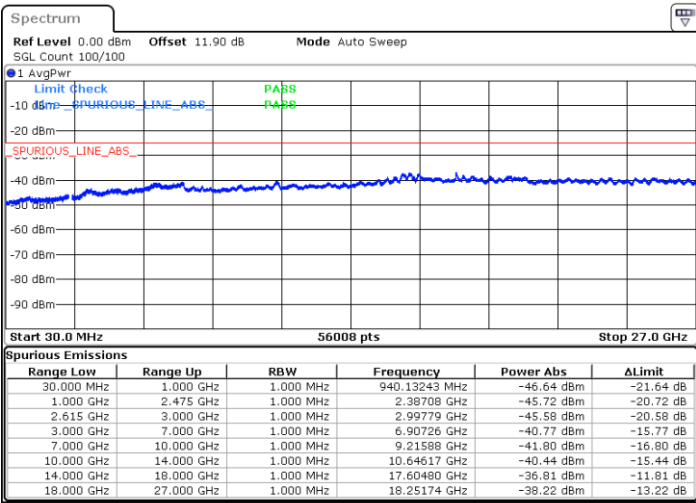

Range Low	Range Up	RBW	Frequency	Power Abs	ΔLimit
30.000 MHz	1.000 GHz	1.000 MHz	921.22689 MHz	-46.69 dBm	-21.69 dB
1.000 GHz	2.475 GHz	1.000 MHz	2.44938 GHz	-45.86 dBm	-20.86 dB
2.615 GHz	3.000 GHz	1.000 MHz	2.98086 GHz	-45.40 dBm	-20.40 dB
3.000 GHz	7.000 GHz	1.000 MHz	6.94676 GHz	-40.92 dBm	-15.92 dB
7.000 GHz	10.000 GHz	1.000 MHz	9.19388 GHz	-41.79 dBm	-16.79 dB
10.000 GHz	14.000 GHz	1.000 MHz	13.89576 GHz	-40.29 dBm	-15.29 dB
14.000 GHz	18.000 GHz	1.000 MHz	17.60430 GHz	-36.58 dBm	-11.58 dB
18.000 GHz	27.000 GHz	1.000 MHz	18.24724 GHz	-38.11 dBm	-13.11 dB

Date: 11.NOV.2021 10:27:33

Date: 11.NOV.2021 10:26:24

LTE Band 7C / 15MHz+10MHz

QPSK

Lowest Channel / 1RB0 and 1RB49

Lowest Channel / 1RB74 and 1RB0

Date: 11.NOV.2021 16:44:39

Date: 11.NOV.2021 16:43:31

Middle Channel / 1RB0 and 1RB49

Middle Channel / 1RB74 and 1RB0

Date: 11.NOV.2021 16:53:46

Date: 11.NOV.2021 16:54:54

LTE Band 7C / 15MHz+15MHz

QPSK

Lowest Channel / 1RB0 and 1RB74

Lowest Channel / 1RB74 and 1RB0