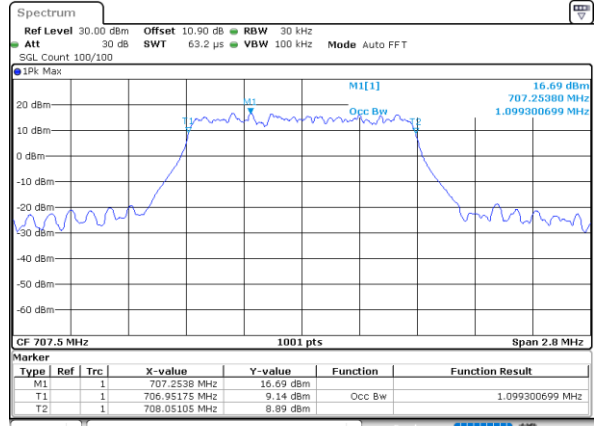

Date: 17.NOV.2021 09:32:04

Middle Channel / 10MHz / 64QAM

Date: 17.NOV.2021 09:56:09

LTE Band 12

Middle Channel / 1.4MHz / 256QAM

Date: 26.NOV.2021 09:20:36

Middle Channel / 3MHz / 256QAM

Date: 26.NOV.2021 09:57:42

Middle Channel / 5MHz / 256QAM

Date: 26.NOV.2021 10:03:25

Middle Channel / 10MHz / 256QAM

Date: 26.NOV.2021 10:09:41

Occupied Bandwidth

Mode	LTE Band 12 : 99%OBW(MHz)											
BW	1.4MHz		3MHz		5MHz		10MHz		15MHz		20MHz	
Mod.	QPSK	16QAM	QPSK	16QAM	QPSK	16QAM	QPSK	16QAM	QPSK	16QAM	QPSK	16QAM
Middle CH	1.09	1.10	2.73	2.76	4.49	4.49	9.07	9.01	-	-	-	-
Mode	LTE Band 12 : 99%OBW(MHz)											
BW	1.4MHz		3MHz		5MHz		10MHz		15MHz		20MHz	
Mod.	64QAM	256 QAM	64QAM	256 QAM	64QAM	256 QAM	64QAM	256 QAM	64QAM	256 QAM	64QAM	256 QAM
Middle CH	1.08	1.10	2.73	2.73	4.49	4.52	9.09	9.05	-	-	-	-

LTE Band 12

Middle Channel / 1.4MHz / QPSK

Middle Channel / 1.4MHz / 16QAM

Middle Channel / 3MHz / QPSK

Middle Channel / 3MHz / 16QAM

Middle Channel / 5MHz / QPSK

Middle Channel / 5MHz / 16QAM

LTE Band 12