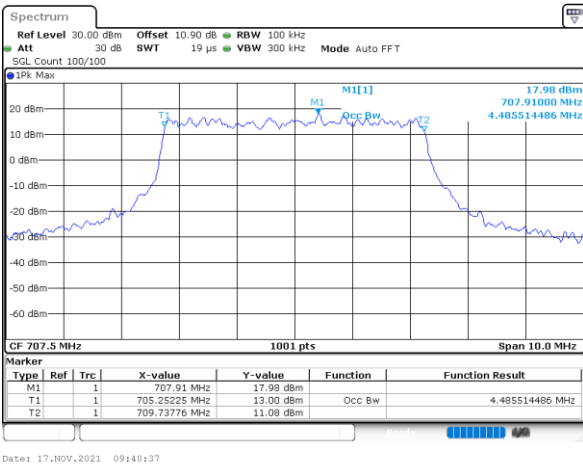

Middle Channel / 5MHz / 256QAM

Date: 26.NOV.2021 10:03:25

Middle Channel / 10MHz / 256QAM

Date: 26.NOV.2021 10:09:41

Occupied Bandwidth

Mode	LTE Band 12 : 99%OBW(MHz)											
BW	1.4MHz		3MHz		5MHz		10MHz		15MHz		20MHz	
Mod.	QPSK	16QAM	QPSK	16QAM	QPSK	16QAM	QPSK	16QAM	QPSK	16QAM	QPSK	16QAM
Middle CH	1.09	1.10	2.73	2.76	4.49	4.49	9.07	9.01	-	-	-	-
Mode	LTE Band 12 : 99%OBW(MHz)											
BW	1.4MHz		3MHz		5MHz		10MHz		15MHz		20MHz	
Mod.	64QAM	256 QAM	64QAM	256 QAM	64QAM	256 QAM	64QAM	256 QAM	64QAM	256 QAM	64QAM	256 QAM
Middle CH	1.08	1.10	2.73	2.73	4.49	4.52	9.09	9.05	-	-	-	-

LTE Band 12

Middle Channel / 1.4MHz / QPSK

Middle Channel / 1.4MHz / 16QAM

Middle Channel / 3MHz / QPSK

Middle Channel / 3MHz / 16QAM

Middle Channel / 5MHz / QPSK

Middle Channel / 5MHz / 16QAM

LTE Band 12

Middle Channel / 10MHz / QPSK

Middle Channel / 10MHz / 16QAM

LTE Band 12

Middle Channel / 1.4MHz / 64QAM

Middle Channel / 3MHz / 64QAM

Middle Channel / 5MHz / 64QAM

Middle Channel / 10MHz / 64QAM

LTE Band 12