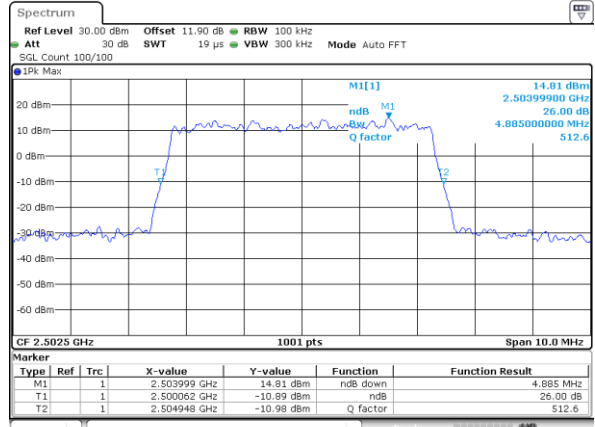

Date: 24.JAN.2020 08:46:11

Middle Channel / Full RB

Date: 24.JAN.2020 08:46:23

Highest Channel / 1RB

Date: 24.JAN.2020 08:46:35

Highest Channel / Full RB

Date: 24.JAN.2020 08:46:47

26dB Bandwidth

Mode	LTE Band 7 : 26dB BW(MHz)											
BW	1.4MHz		3MHz		5MHz		10MHz		15MHz		20MHz	
Mod.	QPSK	16QAM	QPSK	16QAM	QPSK	16QAM	QPSK	16QAM	QPSK	16QAM	QPSK	16QAM
Lowest CH	-	-	-	-	4.84	4.89	9.71	9.77	14.36	14.21	18.98	18.98
Middle CH	-	-	-	-	4.89	4.91	9.81	9.69	14.48	14.42	19.38	18.90
Highest CH	-	-	-	-	4.99	4.89	9.79	9.67	14.42	14.57	19.02	18.90
Mode	LTE Band 7 : 26dB BW(MHz)											
BW	1.4MHz		3MHz		5MHz		10MHz		15MHz		20MHz	
Mod.	64QAM		64QAM		64QAM		64QAM		64QAM		64QAM	
Lowest CH	-	-	-	-	4.83	-	9.95	-	14.42	-	18.94	-
Middle CH	-	-	-	-	4.90	-	9.79	-	14.39	-	18.94	-
Highest CH	-	-	-	-	4.96	-	9.81	-	14.36	-	19.30	-

LTE Band 7

Lowest Channel / 5MHz / QPSK

Date: 24.JAN.2020 05:138:03

Lowest Channel / 5MHz / 16QAM

Date: 24.JAN.2020 05:138:17

Middle Channel / 5MHz / QPSK

Date: 24.JAN.2020 05:146:29

Middle Channel / 5MHz / 16QAM