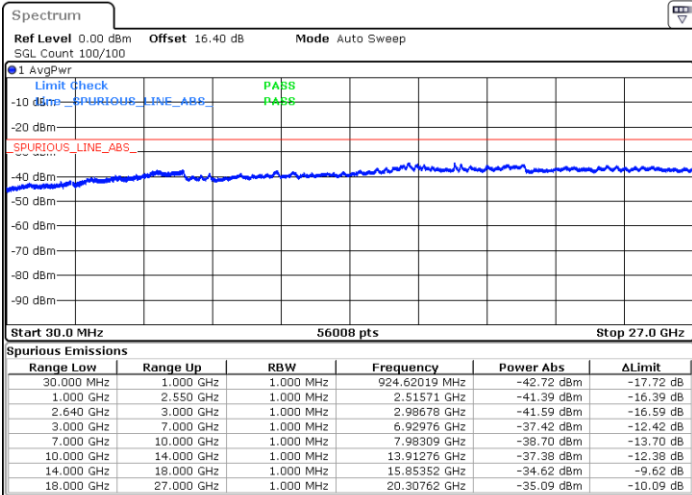

Lowest Channel / 64QAM

Middle Channel / 64QAM

Date: 2.JUL.2020 01:43:20

Date: 2.JUL.2020 01:44:41

Highest Channel / 64QAM

Date: 2.JUL.2020 01:46:01

# LTE Band 41

## 26dB Bandwidth

Mode	LTE Band 41 : 26dB BW(MHz)											
BW	1.4MHz		3MHz		5MHz		10MHz		15MHz		20MHz	
Mod.	QPSK	16QAM	QPSK	16QAM	QPSK	16QAM	QPSK	16QAM	QPSK	16QAM	QPSK	16QAM
Lowest CH	-	-	-	-	4.89	4.92	9.65	9.75	14.33	14.30	18.78	18.70
Middle CH	-	-	-	-	4.95	4.71	9.69	9.69	14.15	14.45	18.86	18.86
Highest CH	-	-	-	-	4.85	4.75	9.75	9.69	14.39	14.36	18.78	18.74
Mode	LTE Band 41 : 26dB BW(MHz)											
BW	1.4MHz		3MHz		5MHz		10MHz		15MHz		20MHz	
Mod.	64QAM		64QAM		64QAM		64QAM		64QAM		64QAM	
Lowest CH	-	-	-	-	4.91	-	9.67	-	14.27	-	18.66	-
Middle CH	-	-	-	-	4.90	-	9.79	-	14.27	-	18.78	-
Highest CH	-	-	-	-	4.84	-	9.59	-	14.51	-	18.62	-