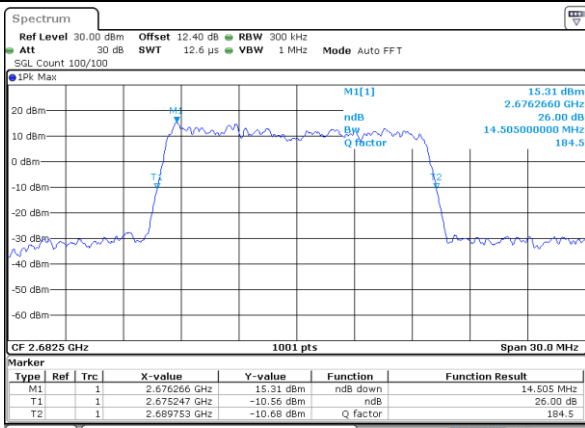

Date: 23\_JUL\_2020 21:18:05

Middle Channel / 15MHz / 64QAM

Date: 23\_JUL\_2020 21:17:18

Middle Channel / 20MHz / 64QAM

Date: 23\_JUL\_2020 21:18:27

Highest Channel / 15MHz / 64QAM

Date: 23\_JUL\_2020 21:17:41

Highest Channel / 20MHz / 64QAM

Date: 23\_JUL\_2020 21:18:51

**Occupied Bandwidth**

LTE Band 41 : 99%OBW(MHz)												
Mode	1.4MHz		3MHz		5MHz		10MHz		15MHz		20MHz	
BW	QPSK	16QAM	QPSK	16QAM	QPSK	16QAM	QPSK	16QAM	QPSK	16QAM	QPSK	16QAM
Mod.	QPSK	16QAM	QPSK	16QAM	QPSK	16QAM	QPSK	16QAM	QPSK	16QAM	QPSK	16QAM
Lowest CH	-	-	-	-	4.49	4.51	9.03	9.05	13.43	13.43	17.90	17.82
Middle CH	-	-	-	-	4.49	4.49	8.95	9.01	13.46	13.43	17.90	17.86
Highest CH	-	-	-	-	4.52	4.49	9.03	8.97	13.49	13.37	17.94	17.78
LTE Band 41 : 99%OBW(MHz)												
Mode	1.4MHz		3MHz		5MHz		10MHz		15MHz		20MHz	
BW	64QAM		64QAM		64QAM		64QAM		64QAM		64QAM	
Mod.	64QAM		64QAM		64QAM		64QAM		64QAM		64QAM	
Lowest CH	-	-	-	-	4.53	-	9.03	-	13.46	-	17.82	-
Middle CH	-	-	-	-	4.50	-	9.01	-	13.40	-	17.86	-
Highest CH	-	-	-	-	4.48	-	8.99	-	13.40	-	17.78	-