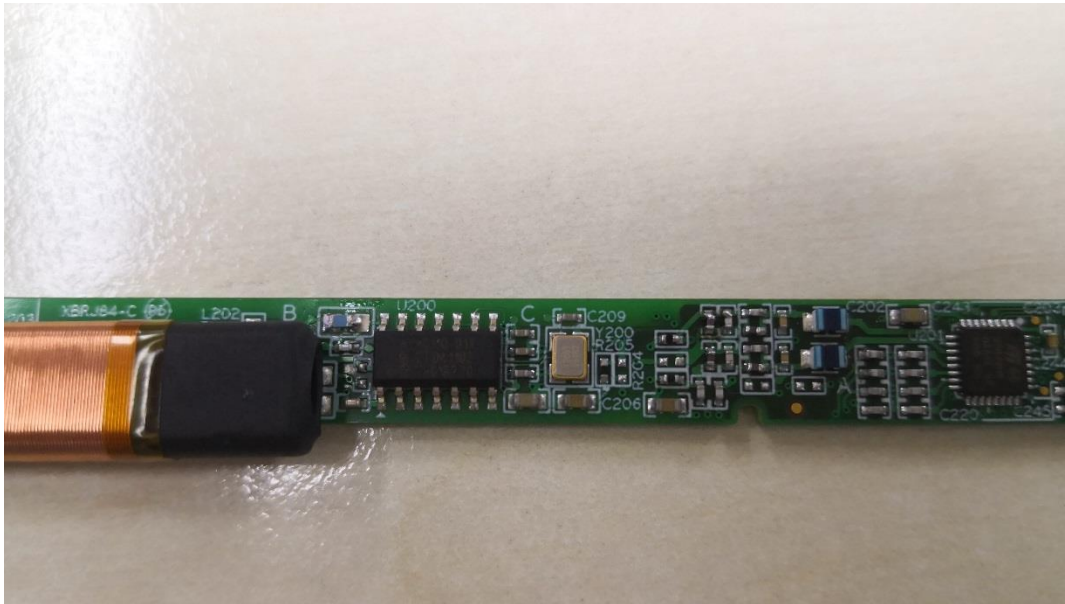

Internal Photos

Wifi Antenna

Wifi Module

EUT Internal Photo

Main Board

Main Board Trace Side

RFID Module PCBA

Antenna for 125kHz

RF Chip for 125kHz

RF Chip for
13.56MHz

RFID Module PCBA Trace

Antenna for 13.56MHz

RFID Module PCBA Trace

RFID Module PCBA Trace

Antenna of WIFI&BT Module