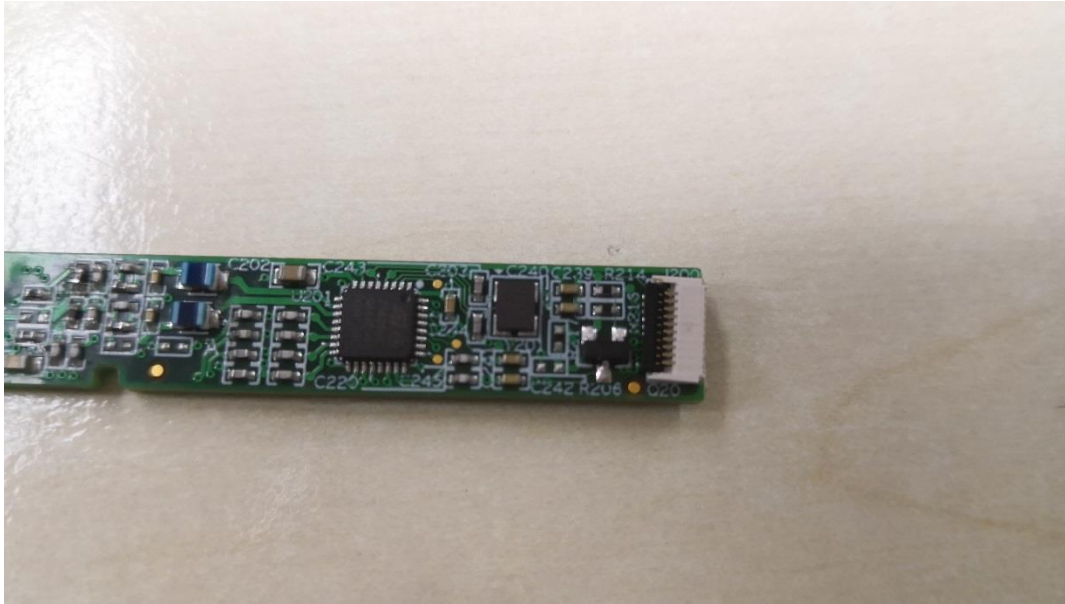

Internal Photos

Wifi Antenna

Wifi Module

EUT Internal Photo

Main Board

Main Board Trace Side

RFID Module PCBA

Antenna for 125kHz

RF Chip for 125kHz

RF Chip for
13.56MHz

RFID Module PCBA Trace

Antenna for 13.56MHz

RFID Module PCBA Trace

RFID Module PCBA Trace

Antenna of WIFI&BT Module