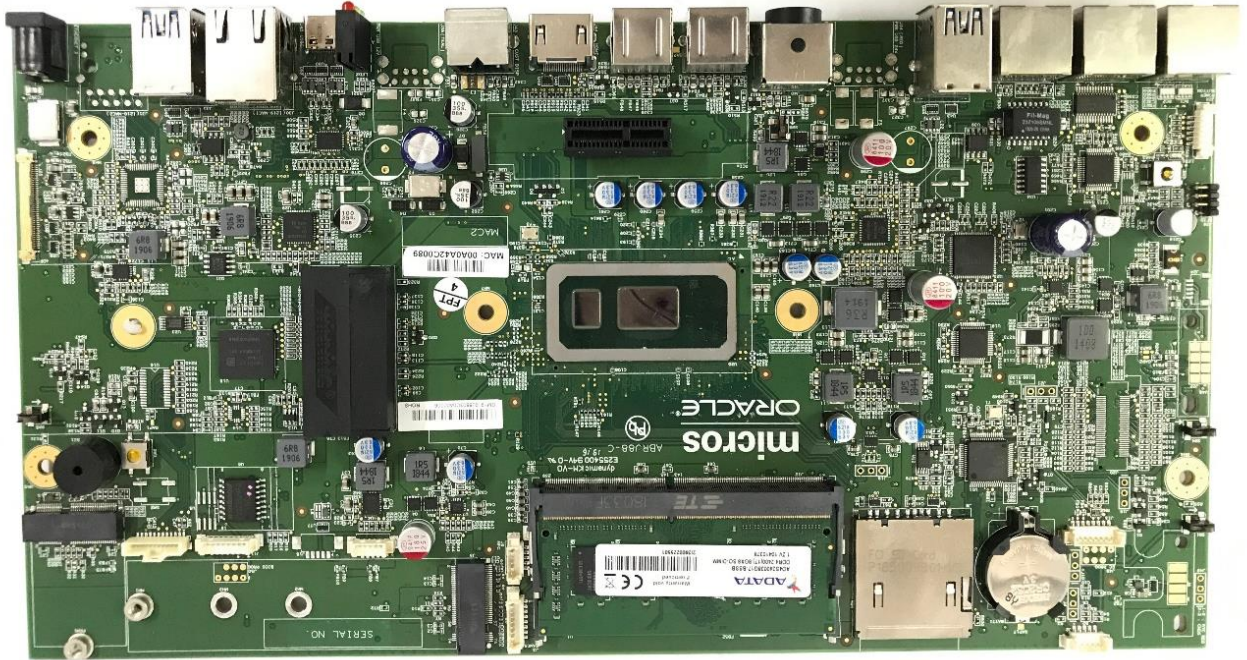

Internal Photos

Wifi Antenna

Wifi Module

EUT Internal Photo

Main Board

Main Board Trace Side

RFID Module PCBA

Antenna for 125kHz

RF Chip for 125kHz

RF Chip for
13.56MHz

RFID Module PCBA Trace

Antenna for 13.56MHz

RFID Module PCBA Trace

RFID Module PCBA Trace

Antenna of WIFI&BT Module