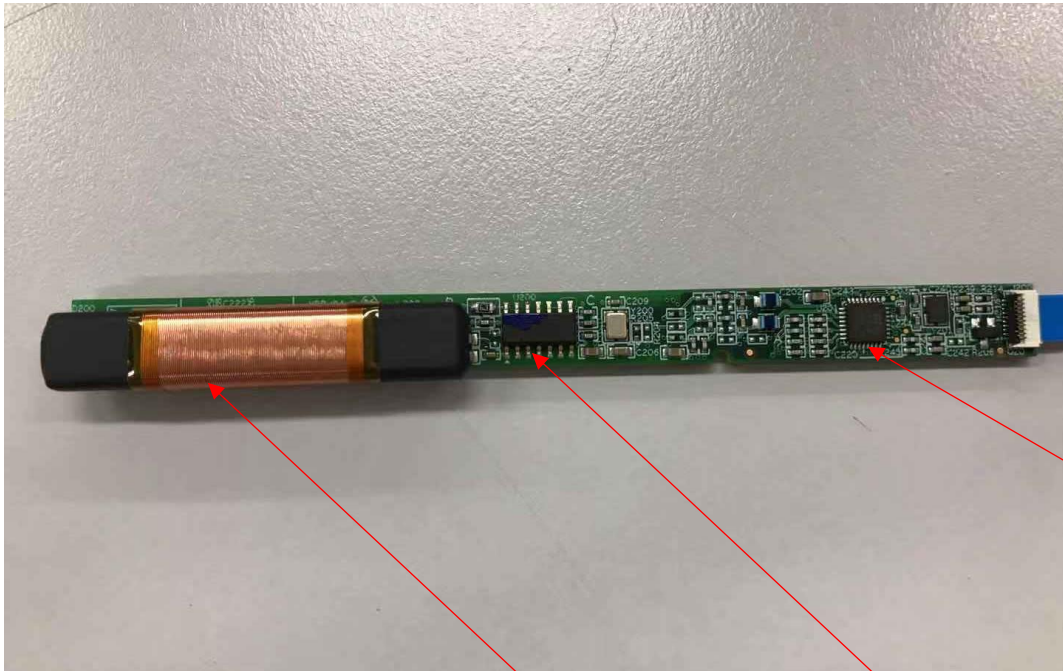

Internal Photos

Wifi Antenna

Wifi Module

EUT Internal Photo

Main Board

Main Board Trace Side

RFID Module PCBA

Antenna for 125kHz

RF Chip for 125kHz

RF Chip for
13.56MHz

RFID Module PCBA Trace

Antenna for 13.56MHz

RFID Module PCBA Trace

RFID Module PCBA Trace

Antenna of WIFI&BT Module