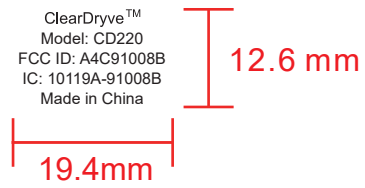

右支壁内侧  
(right bracket inside)

丝印颜  : PANTONE 8400C