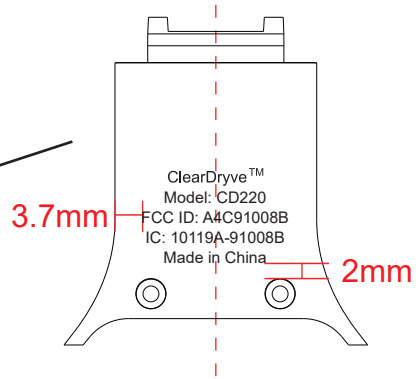

右支壁内侧  
(right bracket inside)

丝印颜  : PANTONE 8400C