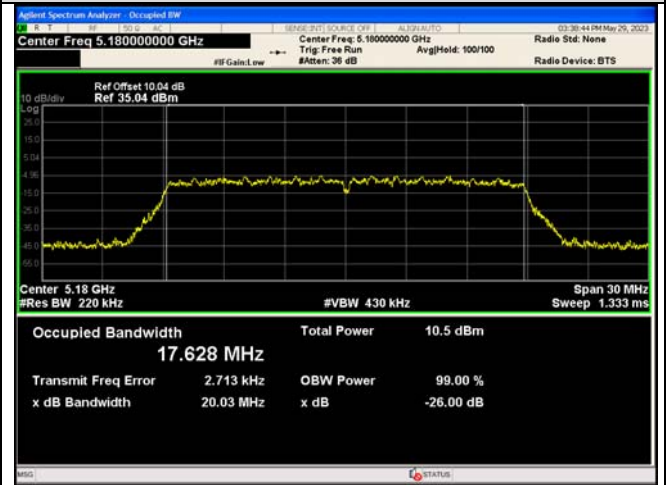

IEEE 802.11ac_Channel 36_20MHz_Antenna 0