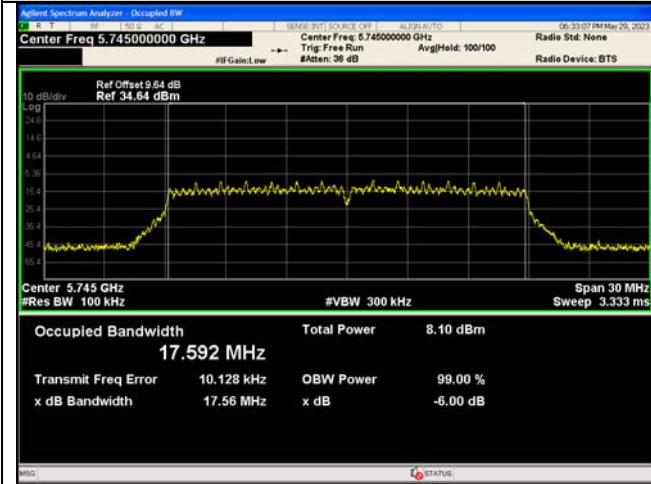

Test Graphs

IEEE 802.11n_Channel 157_20MHz_Antenna 0

IEEE 802.11n_Channel 165_20MHz_Antenna 0

IEEE 802.11n_Channel 151_40MHz_Antenna 0

IEEE 802.11n_Channel 159_40MHz_Antenna 0

IEEE 802.11ac_Channel 149_20MHz_Antenna 0