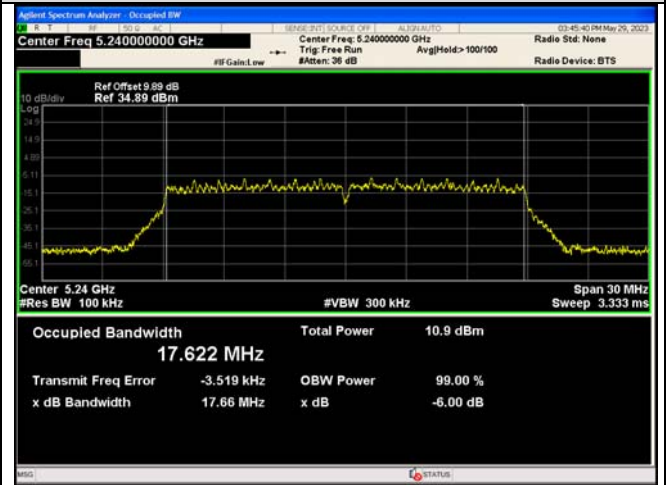

IEEE 802.11ac_Channel 48_20MHz_Antenna 0