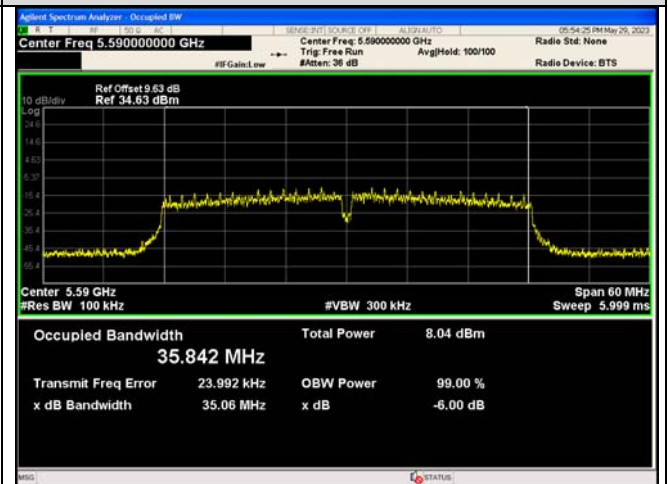

IEEE 802.11n_Channel 52_20MHz_Antenna 0

IEEE 802.11n_Channel 56_20MHz_Antenna 0

IEEE 802.11n_Channel 64_20MHz_Antenna 0

IEEE 802.11n_Channel 100_20MHz_Antenna 0

IEEE 802.11n_Channel 120_20MHz_Antenna 0

IEEE 802.11n_Channel 140_20MHz_Antenna 0

IEEE 802.11n_Channel 38_40MHz_Antenna 0

IEEE 802.11n_Channel 46_40MHz_Antenna 0

IEEE 802.11n_Channel 54_40MHz_Antenna 0

IEEE 802.11n_Channel 62_40MHz_Antenna 0

IEEE 802.11n_Channel 102_40MHz_Antenna 0

IEEE 802.11n_Channel 118_40MHz_Antenna 0