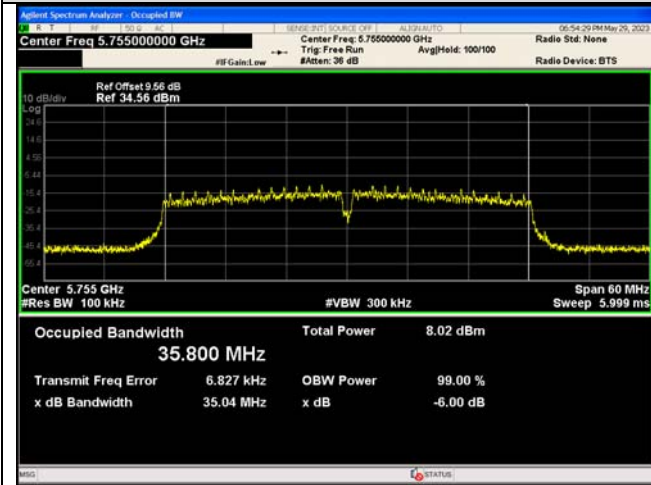

Test Graphs

IEEE 802.11n_Channel 157_20MHz_Antenna 0

IEEE 802.11n_Channel 165_20MHz_Antenna 0

IEEE 802.11n_Channel 151_40MHz_Antenna 0

IEEE 802.11n_Channel 159_40MHz_Antenna 0

IEEE 802.11ac_Channel 149_20MHz_Antenna 0