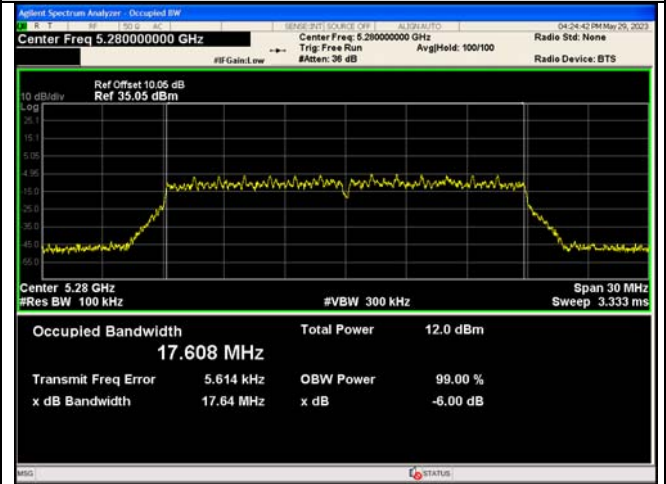

IEEE 802.11n_Channel 134_40MHz_Antenna 0

IEEE 802.11ac_Channel 36_20MHz_Antenna 0

IEEE 802.11ac_Channel 40_20MHz_Antenna 0

IEEE 802.11ac_Channel 48_20MHz_Antenna 0

IEEE 802.11ac_Channel 52_20MHz_Antenna 0

IEEE 802.11ac_Channel 56_20MHz_Antenna 0

IEEE 802.11ac_Channel 64_20MHz_Antenna 0

IEEE 802.11ac_Channel 100_20MHz_Antenna 0

IEEE 802.11ac_Channel 120_20MHz_Antenna 0

IEEE 802.11ac_Channel 140_20MHz_Antenna 0