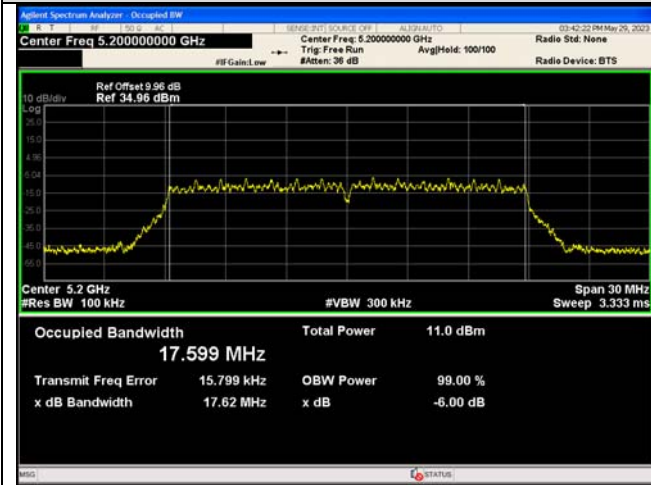

IEEE 802.11ac_Channel 40_20MHz_Antenna 0