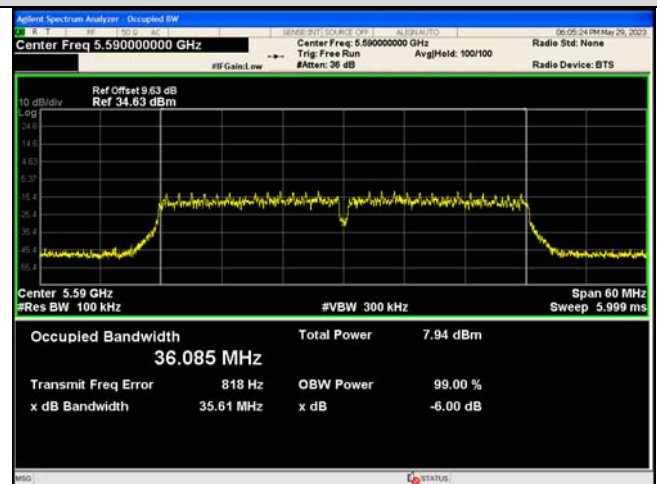

IEEE 802.11ac_Channel 56_20MHz_Antenna 0

IEEE 802.11ac_Channel 64_20MHz_Antenna 0

IEEE 802.11ac_Channel 100_20MHz_Antenna 0

IEEE 802.11ac_Channel 120_20MHz_Antenna 0

IEEE 802.11ac_Channel 140_20MHz_Antenna 0

IEEE 802.11ac_Channel 38_40MHz_Antenna 0

IEEE 802.11ac_Channel 46_40MHz_Antenna 0

IEEE 802.11ac_Channel 54_40MHz_Antenna 0

IEEE 802.11ac_Channel 62_40MHz_Antenna 0

IEEE 802.11ac_Channel 102_40MHz_Antenna 0

IEEE 802.11ac_Channel 118_40MHz_Antenna 0

IEEE 802.11ac_Channel 134_40MHz_Antenna 0

IEEE 802.11ac_Channel 42_80MHz_Antenna 0

IEEE 802.11ac_Channel 58_80MHz_Antenna 0

IEEE 802.11ac_Channel 122_80MHz_Antenna 0