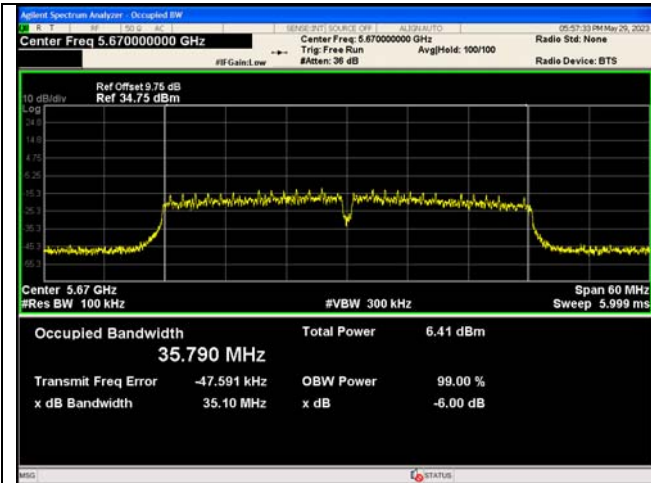

IEEE 802.11n_Channel 52_20MHz_Antenna 0

IEEE 802.11n_Channel 56_20MHz_Antenna 0

IEEE 802.11n_Channel 64_20MHz_Antenna 0

IEEE 802.11n_Channel 100_20MHz_Antenna 0

IEEE 802.11n_Channel 120_20MHz_Antenna 0

IEEE 802.11n_Channel 140_20MHz_Antenna 0

IEEE 802.11n_Channel 38_40MHz_Antenna 0

IEEE 802.11n_Channel 46_40MHz_Antenna 0

IEEE 802.11n_Channel 54_40MHz_Antenna 0

IEEE 802.11n_Channel 62_40MHz_Antenna 0

IEEE 802.11n_Channel 102_40MHz_Antenna 0

IEEE 802.11n_Channel 118_40MHz_Antenna 0