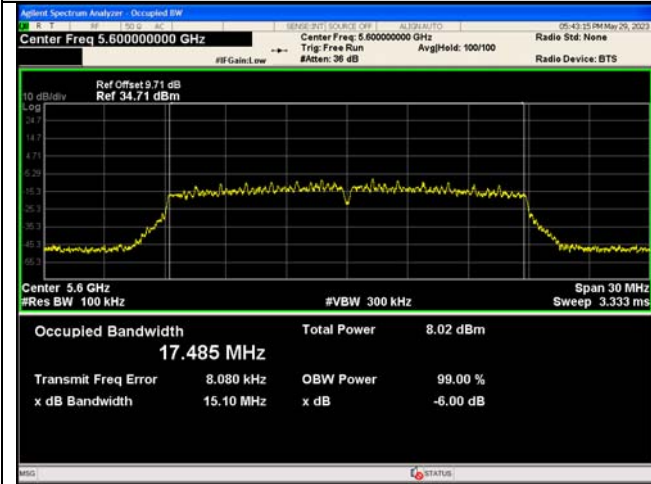

IEEE 802.11n_Channel 52_20MHz_Antenna 0

IEEE 802.11n_Channel 56_20MHz_Antenna 0

IEEE 802.11n_Channel 64_20MHz_Antenna 0

IEEE 802.11n_Channel 100_20MHz_Antenna 0

IEEE 802.11n_Channel 120_20MHz_Antenna 0

IEEE 802.11n_Channel 140_20MHz_Antenna 0