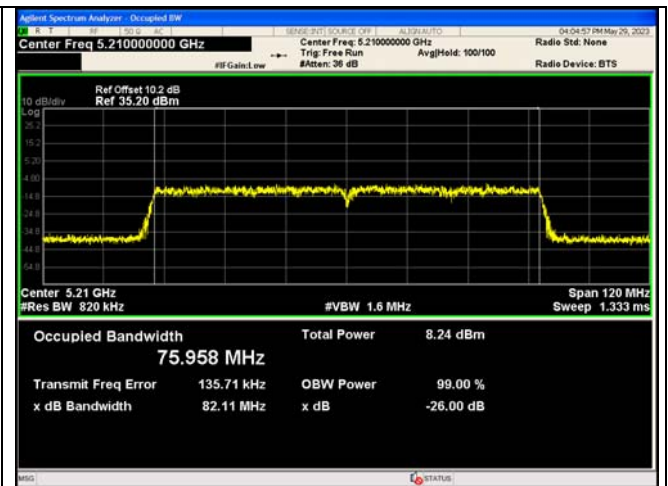

IEEE 802.11ac_Channel 42_80MHz_Antenna 0