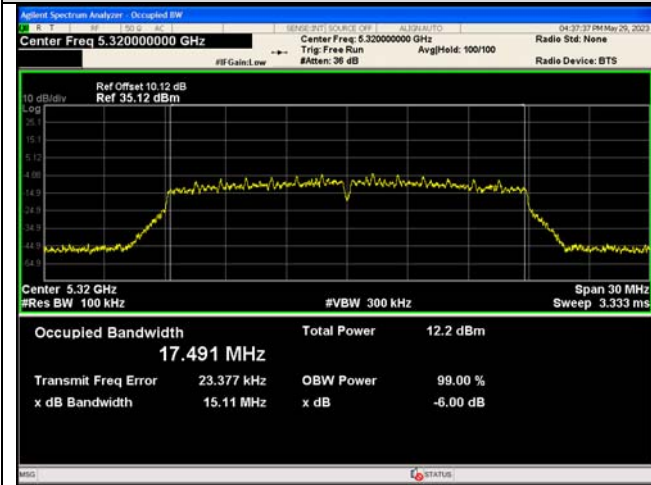

IEEE 802.11n_Channel 52_20MHz_Antenna 0

IEEE 802.11n_Channel 56_20MHz_Antenna 0

IEEE 802.11n_Channel 64_20MHz_Antenna 0

IEEE 802.11n_Channel 100_20MHz_Antenna 0

IEEE 802.11n_Channel 120_20MHz_Antenna 0

IEEE 802.11n_Channel 140_20MHz_Antenna 0