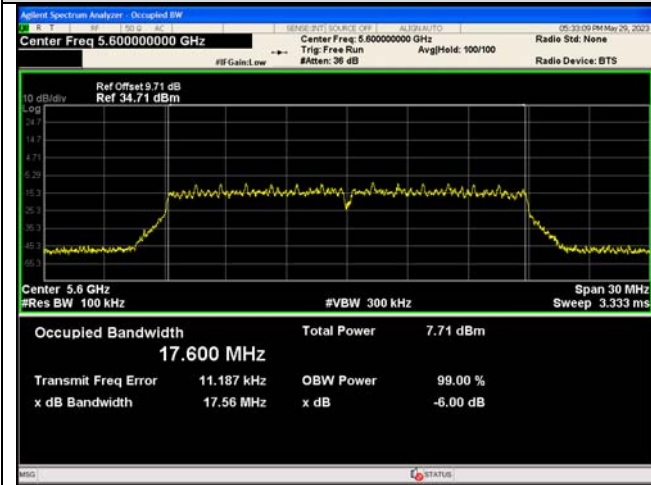

IEEE 802.11n_Channel 134_40MHz_Antenna 0

IEEE 802.11ac_Channel 36_20MHz_Antenna 0

IEEE 802.11ac_Channel 40_20MHz_Antenna 0

IEEE 802.11ac_Channel 48_20MHz_Antenna 0

IEEE 802.11ac_Channel 52_20MHz_Antenna 0

IEEE 802.11ac_Channel 56_20MHz_Antenna 0

IEEE 802.11ac_Channel 64_20MHz_Antenna 0

IEEE 802.11ac_Channel 100_20MHz_Antenna 0

IEEE 802.11ac_Channel 120_20MHz_Antenna 0

IEEE 802.11ac_Channel 140_20MHz_Antenna 0