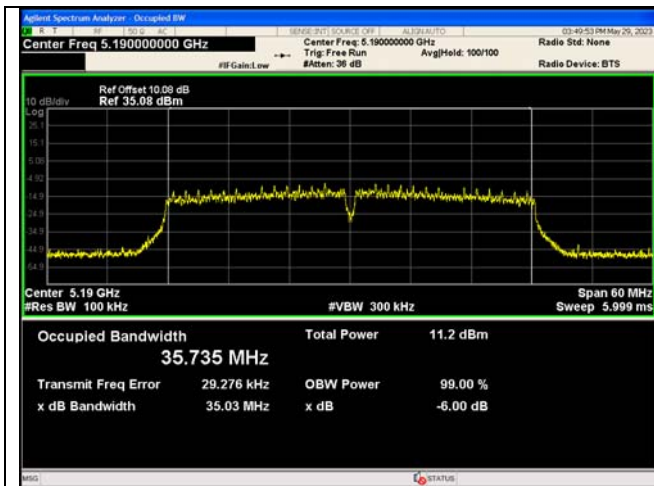

IEEE 802.11n_Channel 52_20MHz_Antenna 0

IEEE 802.11n_Channel 56_20MHz_Antenna 0

IEEE 802.11n_Channel 64_20MHz_Antenna 0

IEEE 802.11n_Channel 100_20MHz_Antenna 0

IEEE 802.11n_Channel 120_20MHz_Antenna 0

IEEE 802.11n_Channel 140_20MHz_Antenna 0