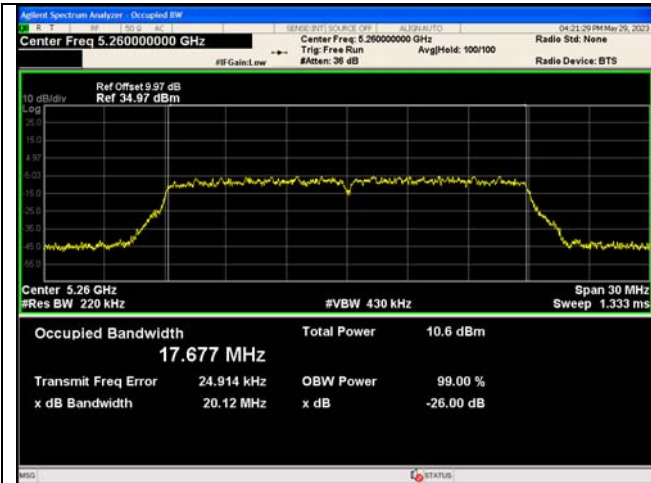

IEEE 802.11n_Channel 118_40MHz_Antenna 0

IEEE 802.11n_Channel 134_40MHz_Antenna 0

IEEE 802.11ac_Channel 36_20MHz_Antenna 0

IEEE 802.11ac_Channel 40_20MHz_Antenna 0

IEEE 802.11ac_Channel 48_20MHz_Antenna 0