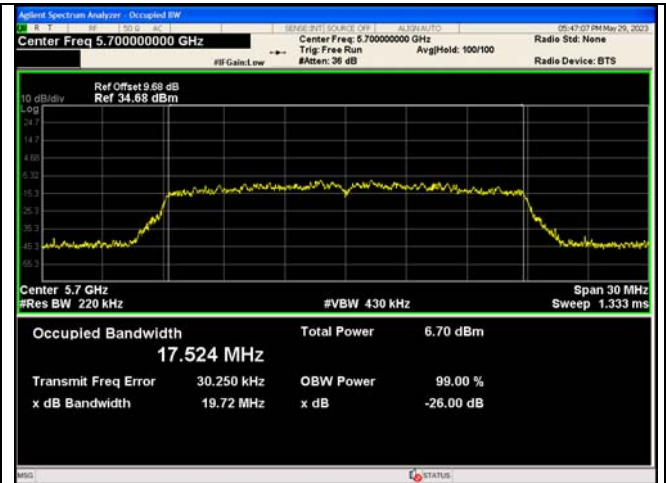

IEEE 802.11n_Channel 48_20MHz_Antenna 0

IEEE 802.11n_Channel 52_20MHz_Antenna 0

IEEE 802.11n_Channel 56_20MHz_Antenna 0

IEEE 802.11n_Channel 64_20MHz_Antenna 0

IEEE 802.11n_Channel 100_20MHz_Antenna 0

IEEE 802.11n_Channel 120_20MHz_Antenna 0