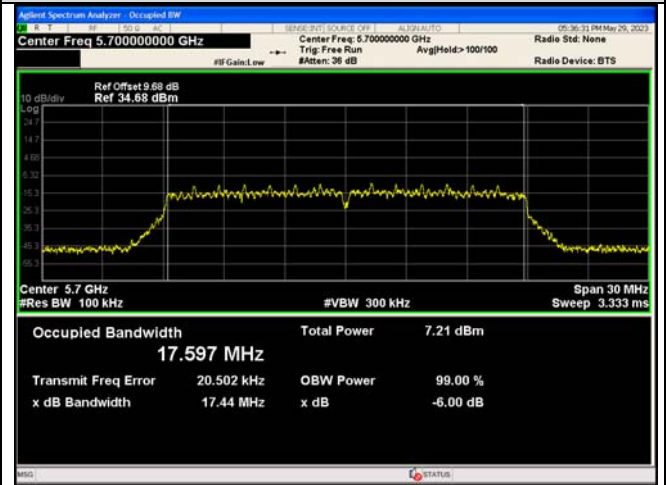

IEEE 802.11ac_Channel 56_20MHz_Antenna 0

IEEE 802.11ac_Channel 64_20MHz_Antenna 0

IEEE 802.11ac_Channel 100_20MHz_Antenna 0

IEEE 802.11ac_Channel 120_20MHz_Antenna 0

IEEE 802.11ac_Channel 140_20MHz_Antenna 0