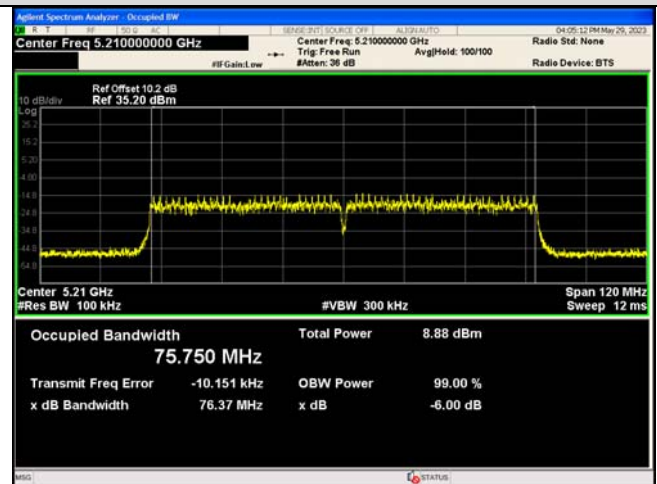

IEEE 802.11ac_Channel 42_80MHz_Antenna 0