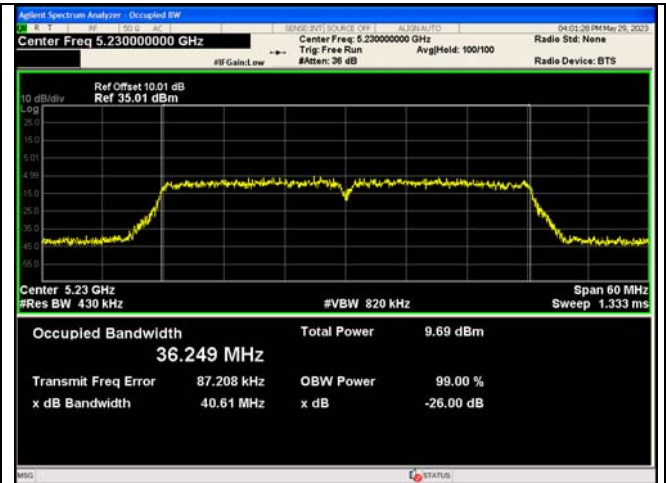

IEEE 802.11ac_Channel 46_40MHz_Antenna 0