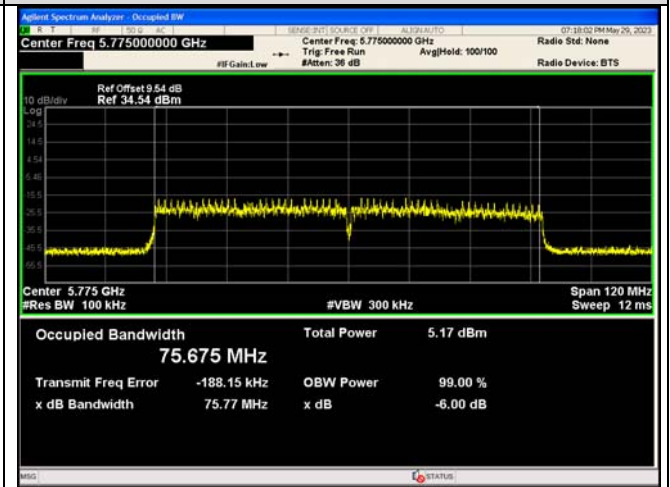

IEEE 802.11ac_Channel 157_20MHz_Antenna 0

IEEE 802.11ac_Channel 165_20MHz_Antenna 0

IEEE 802.11ac_Channel 151_40MHz_Antenna 0

IEEE 802.11ac_Channel 159_40MHz_Antenna 0

IEEE 802.11ac_Channel 155_80MHz_Antenna 0