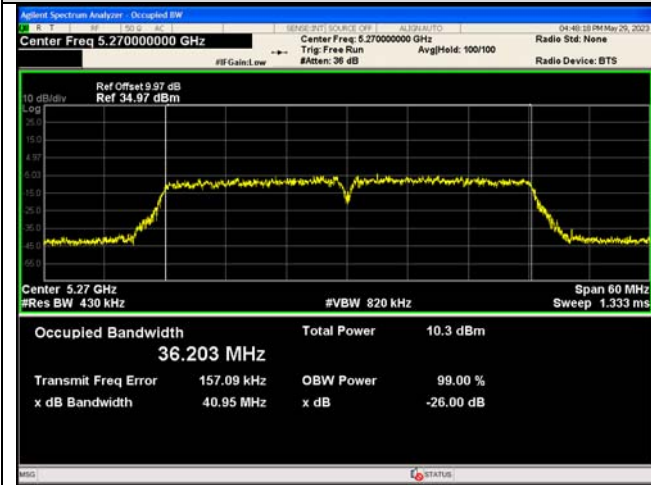

IEEE 802.11ac_Channel 54_40MHz_Antenna 0