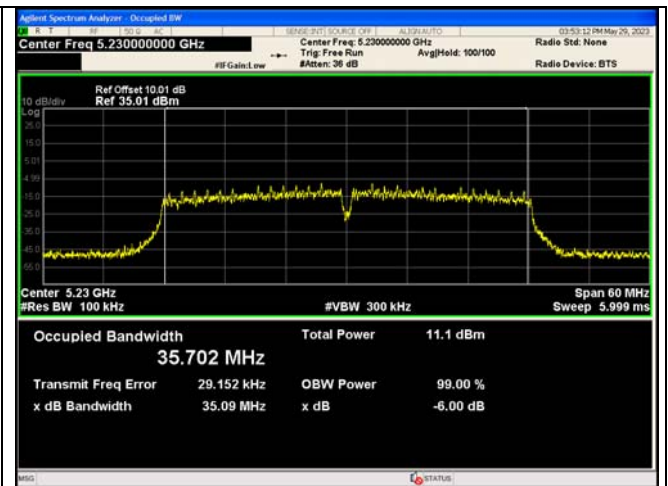

IEEE 802.11n_Channel 46_40MHz_Antenna 0