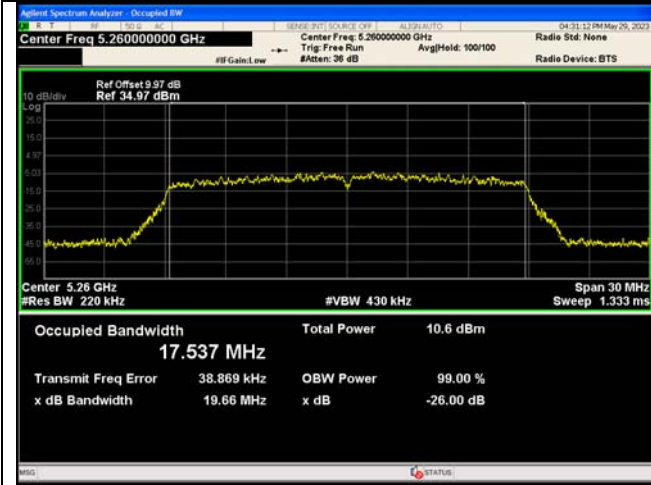

IEEE 802.11n_Channel 52_20MHz_Antenna 0