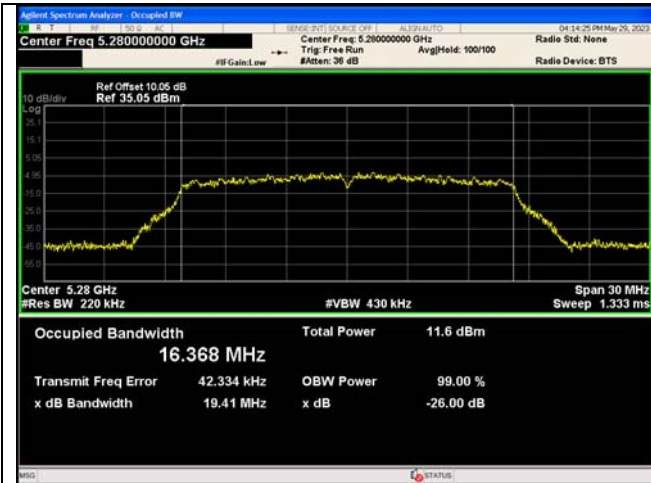

Test Graphs

IEEE 802.11a_Channel 36_20MHz_Antenna 0

IEEE 802.11a_Channel 40_20MHz_Antenna 0

IEEE 802.11a_Channel 48_20MHz_Antenna 0

IEEE 802.11a_Channel 52_20MHz_Antenna 0

IEEE 802.11a_Channel 56_20MHz_Antenna 0