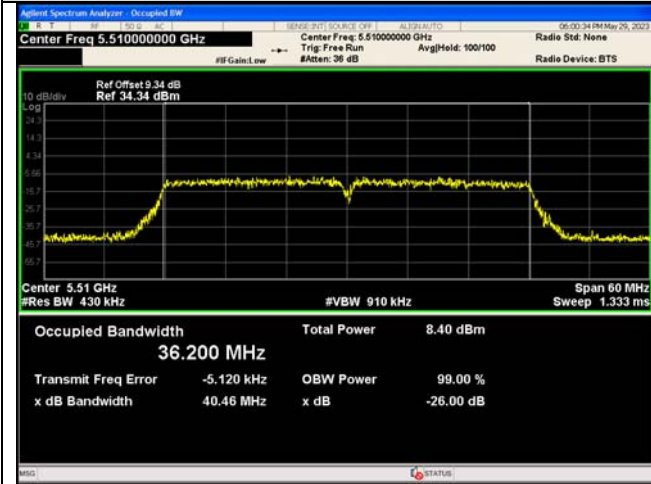

IEEE 802.11ac_Channel 140_20MHz_Antenna 0

IEEE 802.11ac_Channel 38_40MHz_Antenna 0

IEEE 802.11ac_Channel 46_40MHz_Antenna 0

IEEE 802.11ac_Channel 54_40MHz_Antenna 0

IEEE 802.11ac_Channel 62_40MHz_Antenna 0