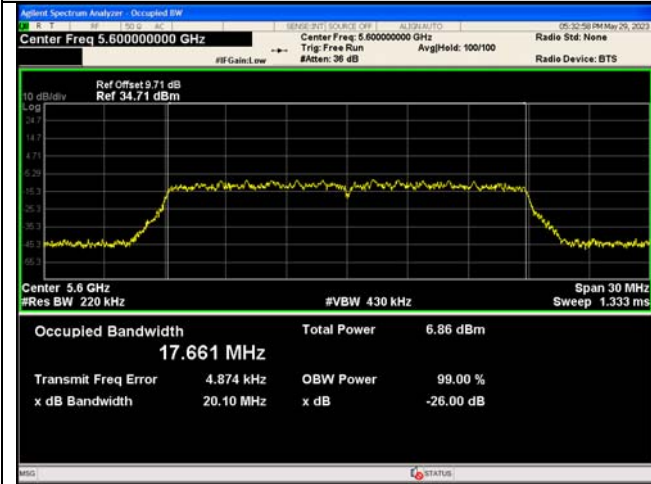

IEEE 802.11ac_Channel 52_20MHz_Antenna 0

IEEE 802.11ac_Channel 56_20MHz_Antenna 0

IEEE 802.11ac_Channel 64_20MHz_Antenna 0

IEEE 802.11ac_Channel 100_20MHz_Antenna 0

IEEE 802.11ac_Channel 120_20MHz_Antenna 0