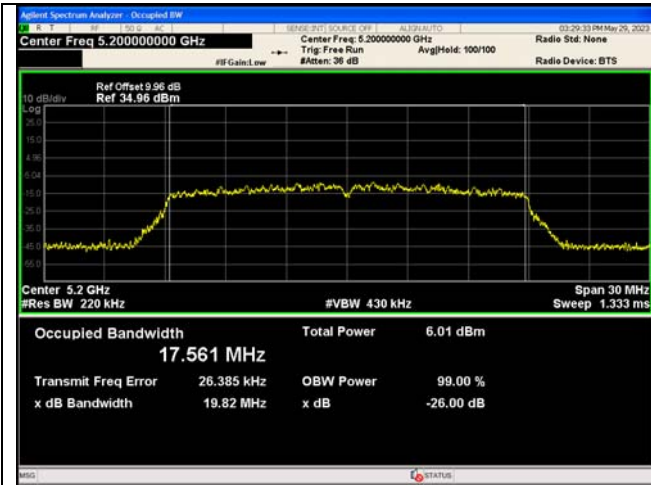

IEEE 802.11a_Channel 64_20MHz_Antenna 0

IEEE 802.11a_Channel 100_20MHz_Antenna 0

IEEE 802.11a_Channel 120_20MHz_Antenna 0

IEEE 802.11a_Channel 140_20MHz_Antenna 0

IEEE 802.11n_Channel 36_20MHz_Antenna 0

IEEE 802.11n_Channel 40_20MHz_Antenna 0