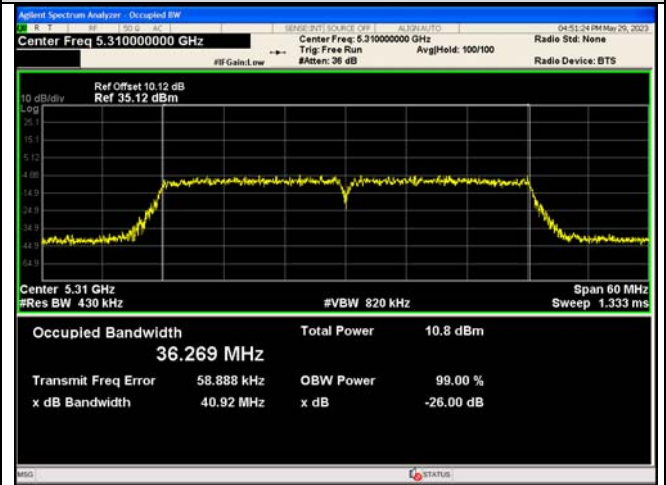

IEEE 802.11ac_Channel 52_20MHz_Antenna 0

IEEE 802.11ac_Channel 56_20MHz_Antenna 0

IEEE 802.11ac_Channel 64_20MHz_Antenna 0

IEEE 802.11ac_Channel 100_20MHz_Antenna 0

IEEE 802.11ac_Channel 120_20MHz_Antenna 0

IEEE 802.11ac_Channel 140_20MHz_Antenna 0

IEEE 802.11ac_Channel 38_40MHz_Antenna 0

IEEE 802.11ac_Channel 46_40MHz_Antenna 0

IEEE 802.11ac_Channel 54_40MHz_Antenna 0

IEEE 802.11ac_Channel 62_40MHz_Antenna 0