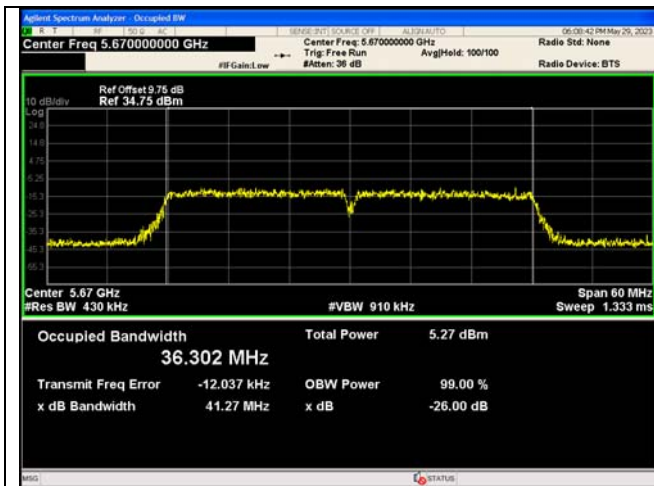

IEEE 802.11ac_Channel 134_40MHz_Antenna 0