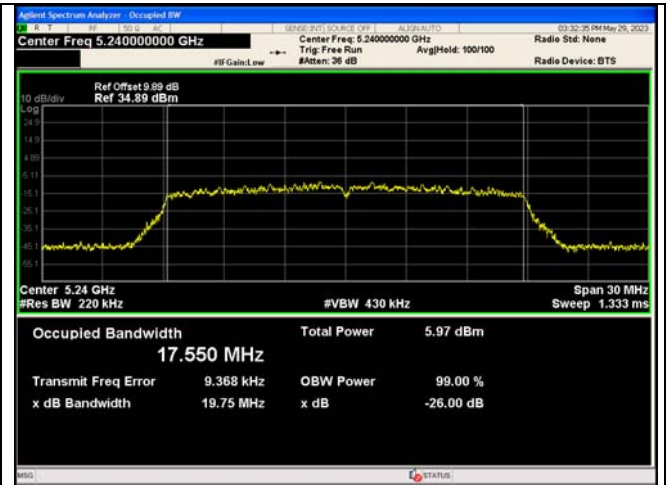

IEEE 802.11a_Channel 64_20MHz_Antenna 0

IEEE 802.11a_Channel 100_20MHz_Antenna 0

IEEE 802.11a_Channel 120_20MHz_Antenna 0

IEEE 802.11a_Channel 140_20MHz_Antenna 0

IEEE 802.11n_Channel 36_20MHz_Antenna 0

IEEE 802.11n_Channel 40_20MHz_Antenna 0