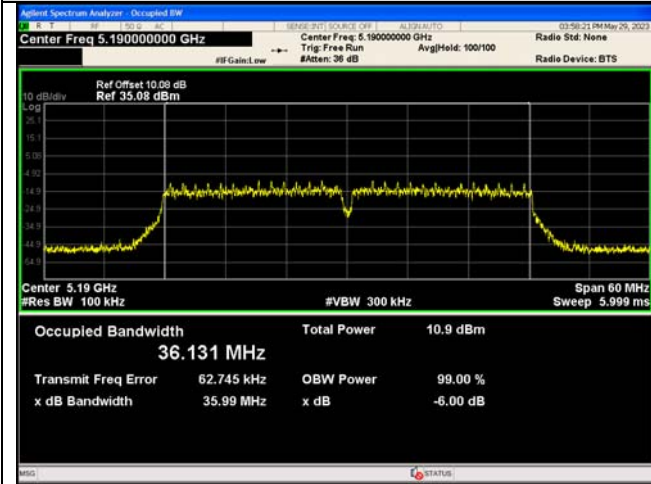

IEEE 802.11ac_Channel 56_20MHz_Antenna 0

IEEE 802.11ac_Channel 64_20MHz_Antenna 0

IEEE 802.11ac_Channel 100_20MHz_Antenna 0

IEEE 802.11ac_Channel 120_20MHz_Antenna 0

IEEE 802.11ac_Channel 140_20MHz_Antenna 0