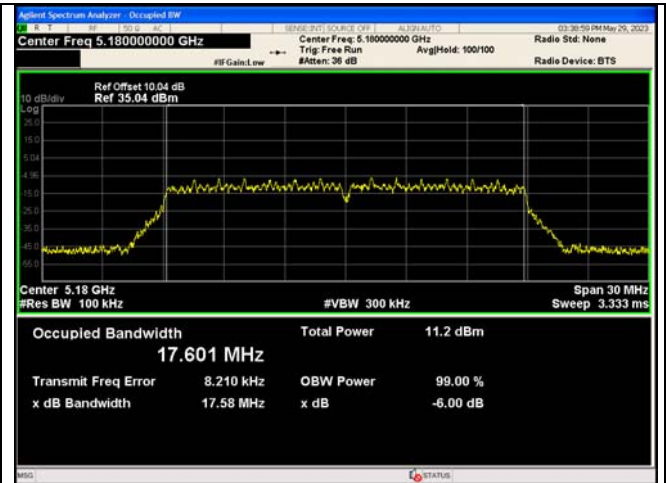

IEEE 802.11ac_Channel 36_20MHz_Antenna 0