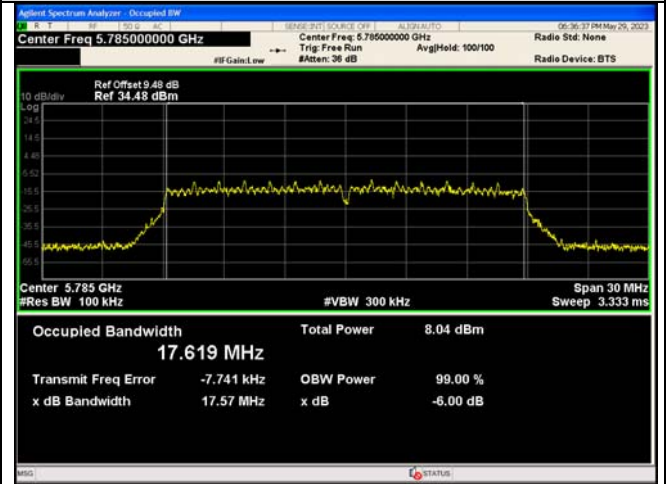

Test Graphs

IEEE 802.11n_Channel 157_20MHz_Antenna 0

IEEE 802.11n_Channel 165_20MHz_Antenna 0

IEEE 802.11n_Channel 151_40MHz_Antenna 0

IEEE 802.11n_Channel 159_40MHz_Antenna 0

IEEE 802.11ac_Channel 149_20MHz_Antenna 0