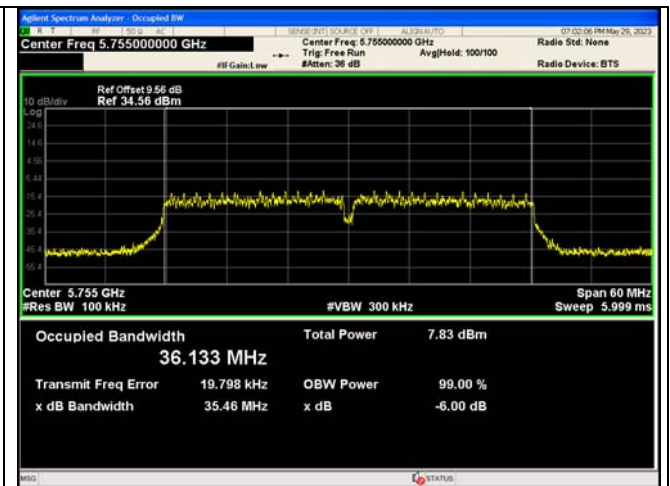

IEEE 802.11ac_Channel 151_40MHz_Antenna 0