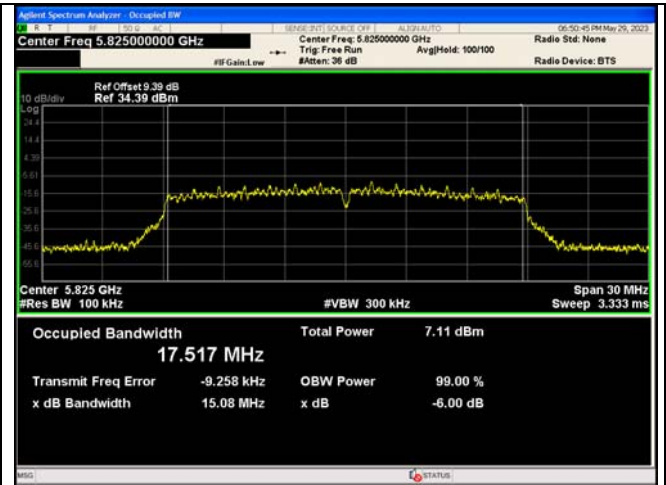

Test Graphs

IEEE 802.11n_Channel 157_20MHz_Antenna 0

IEEE 802.11n_Channel 165_20MHz_Antenna 0

IEEE 802.11n_Channel 151_40MHz_Antenna 0

IEEE 802.11n_Channel 159_40MHz_Antenna 0

IEEE 802.11ac_Channel 149_20MHz_Antenna 0