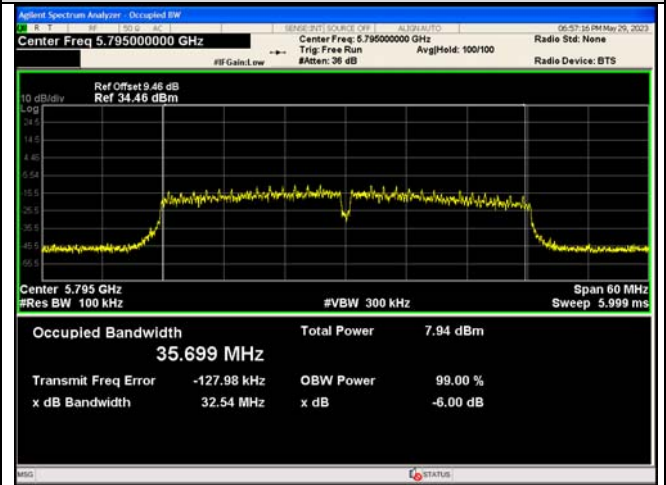

Test Graphs

IEEE 802.11n_Channel 157_20MHz_Antenna 0

IEEE 802.11n_Channel 165_20MHz_Antenna 0

IEEE 802.11n_Channel 151_40MHz_Antenna 0

IEEE 802.11n_Channel 159_40MHz_Antenna 0

IEEE 802.11ac_Channel 149_20MHz_Antenna 0