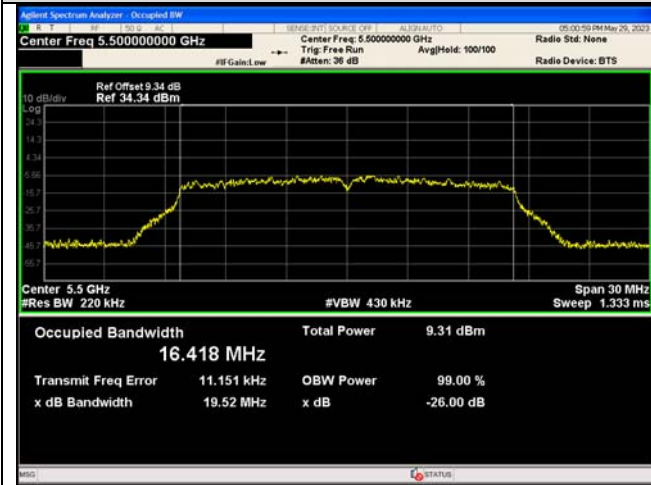

IEEE 802.11a_Channel 100_20MHz_Antenna 0