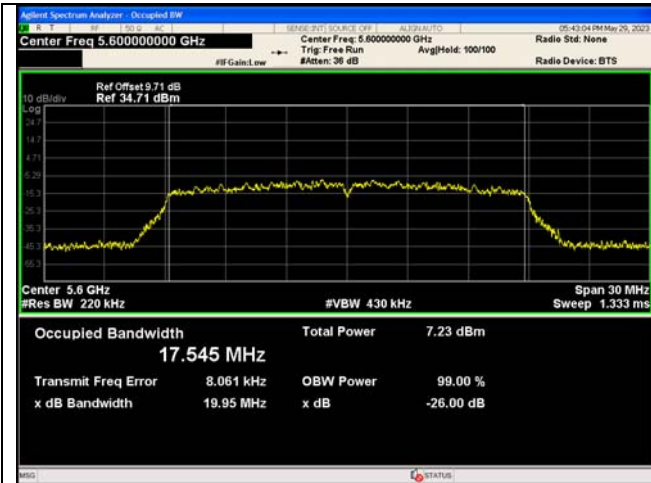

IEEE 802.11n_Channel 48_20MHz_Antenna 0

IEEE 802.11n_Channel 52_20MHz_Antenna 0

IEEE 802.11n_Channel 56_20MHz_Antenna 0

IEEE 802.11n_Channel 64_20MHz_Antenna 0

IEEE 802.11n_Channel 100_20MHz_Antenna 0

IEEE 802.11n_Channel 120_20MHz_Antenna 0