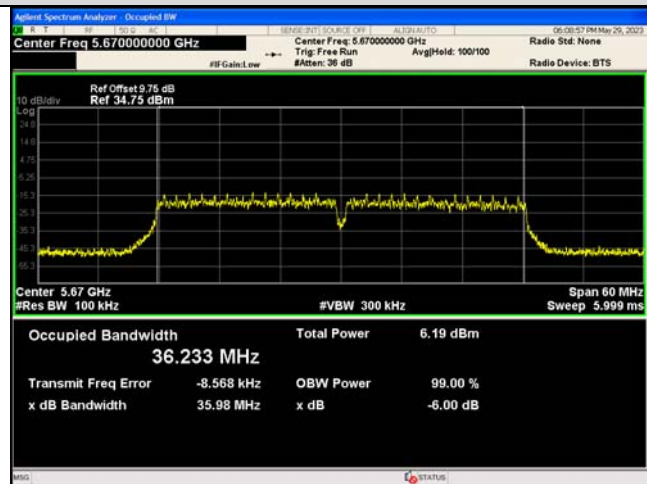

IEEE 802.11ac_Channel 134_40MHz_Antenna 0