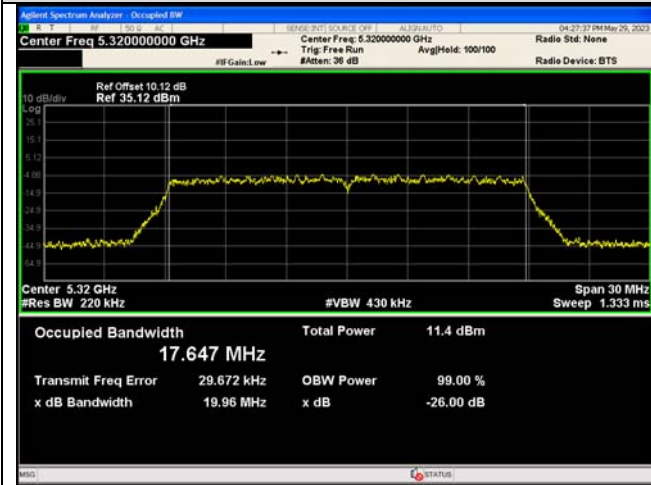

IEEE 802.11n_Channel 118_40MHz_Antenna 0

IEEE 802.11n_Channel 134_40MHz_Antenna 0

IEEE 802.11ac_Channel 36_20MHz_Antenna 0

IEEE 802.11ac_Channel 40_20MHz_Antenna 0

IEEE 802.11ac_Channel 48_20MHz_Antenna 0

IEEE 802.11ac_Channel 52_20MHz_Antenna 0

IEEE 802.11ac_Channel 56_20MHz_Antenna 0

IEEE 802.11ac_Channel 64_20MHz_Antenna 0

IEEE 802.11ac_Channel 100_20MHz_Antenna 0

IEEE 802.11ac_Channel 120_20MHz_Antenna 0