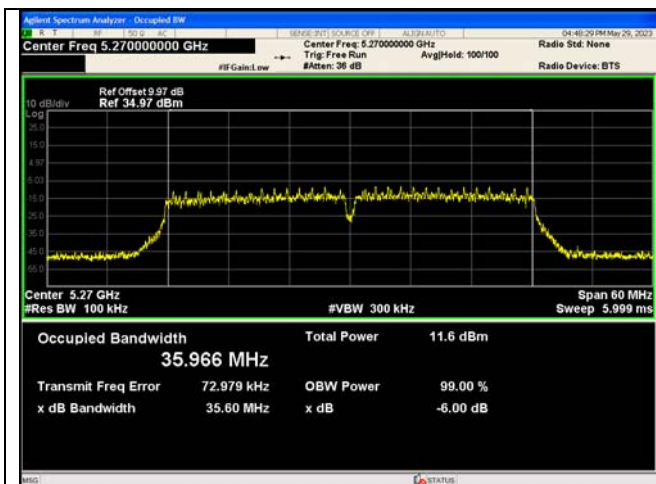

IEEE 802.11ac_Channel 54_40MHz_Antenna 0