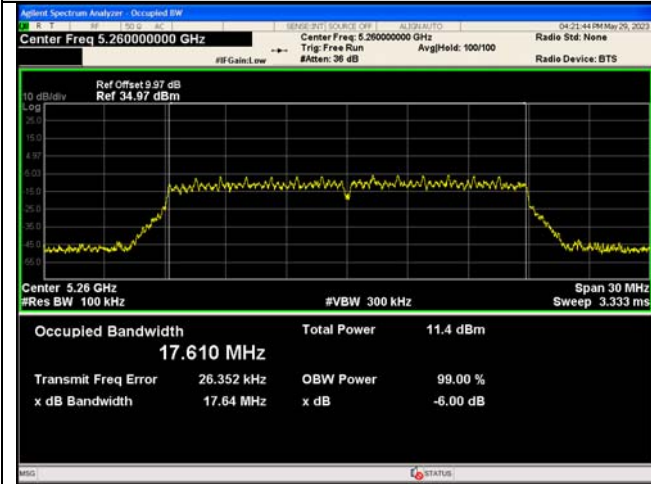

IEEE 802.11n_Channel 134_40MHz_Antenna 0

IEEE 802.11ac_Channel 36_20MHz_Antenna 0

IEEE 802.11ac_Channel 40_20MHz_Antenna 0

IEEE 802.11ac_Channel 48_20MHz_Antenna 0

IEEE 802.11ac_Channel 52_20MHz_Antenna 0

IEEE 802.11ac_Channel 56_20MHz_Antenna 0

IEEE 802.11ac_Channel 64_20MHz_Antenna 0

IEEE 802.11ac_Channel 100_20MHz_Antenna 0

IEEE 802.11ac_Channel 120_20MHz_Antenna 0

IEEE 802.11ac_Channel 140_20MHz_Antenna 0