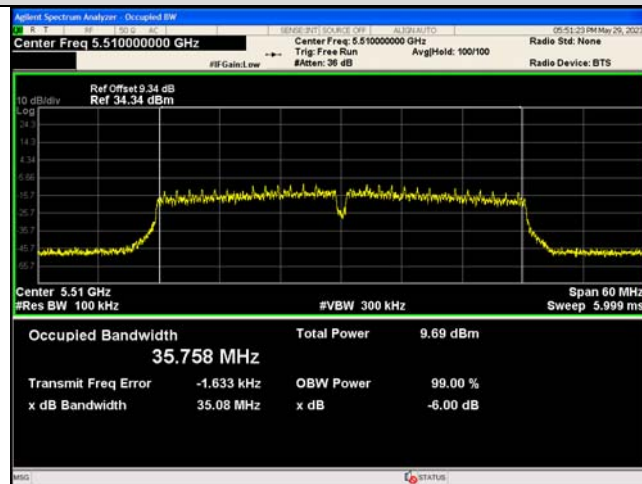

IEEE 802.11n_Channel 52_20MHz_Antenna 0

IEEE 802.11n_Channel 56_20MHz_Antenna 0

IEEE 802.11n_Channel 64_20MHz_Antenna 0

IEEE 802.11n_Channel 100_20MHz_Antenna 0

IEEE 802.11n_Channel 120_20MHz_Antenna 0

IEEE 802.11n_Channel 140_20MHz_Antenna 0

IEEE 802.11n_Channel 38_40MHz_Antenna 0

IEEE 802.11n_Channel 46_40MHz_Antenna 0

IEEE 802.11n_Channel 54_40MHz_Antenna 0

IEEE 802.11n_Channel 62_40MHz_Antenna 0

IEEE 802.11n_Channel 102_40MHz_Antenna 0

IEEE 802.11n_Channel 118_40MHz_Antenna 0