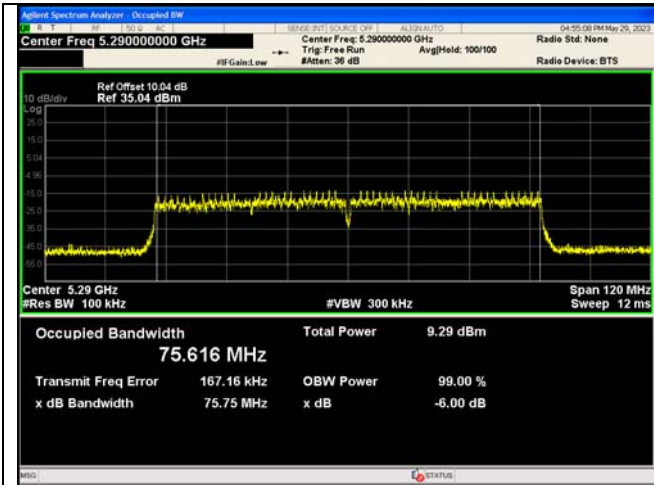

IEEE 802.11ac_Channel 58_80MHz_Antenna 0