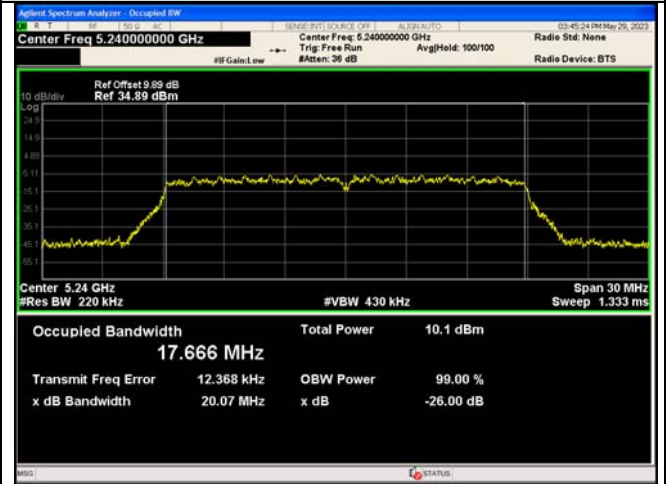

IEEE 802.11n_Channel 118_40MHz_Antenna 0

IEEE 802.11n_Channel 134_40MHz_Antenna 0

IEEE 802.11ac_Channel 36_20MHz_Antenna 0

IEEE 802.11ac_Channel 40_20MHz_Antenna 0

IEEE 802.11ac_Channel 48_20MHz_Antenna 0