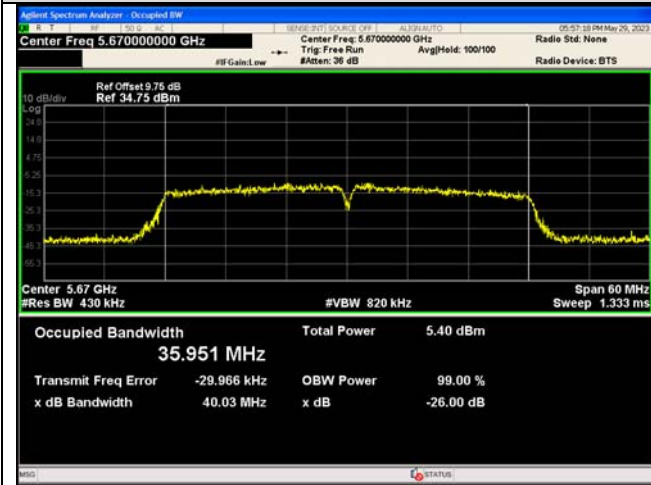

IEEE 802.11n_Channel 134_40MHz_Antenna 0