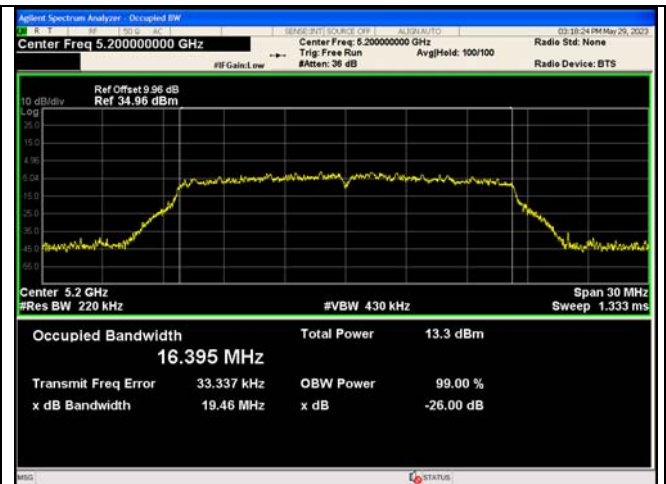

IEEE 802.11a_Channel 40_20MHz_Antenna 0