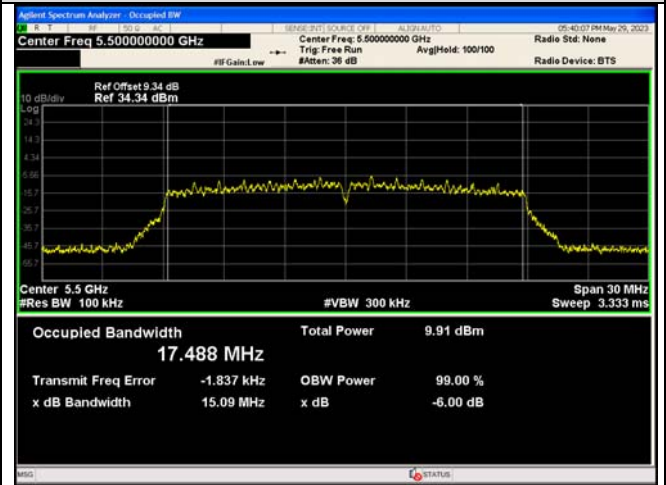

IEEE 802.11n_Channel 52_20MHz_Antenna 0

IEEE 802.11n_Channel 56_20MHz_Antenna 0

IEEE 802.11n_Channel 64_20MHz_Antenna 0

IEEE 802.11n_Channel 100_20MHz_Antenna 0

IEEE 802.11n_Channel 120_20MHz_Antenna 0

IEEE 802.11n_Channel 140_20MHz_Antenna 0