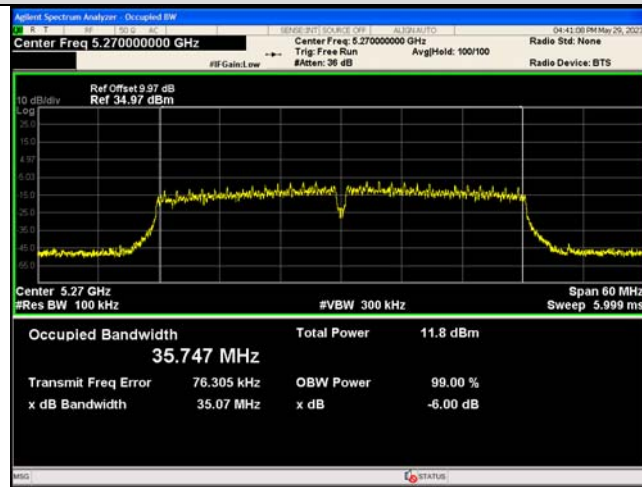

IEEE 802.11n_Channel 54_40MHz_Antenna 0