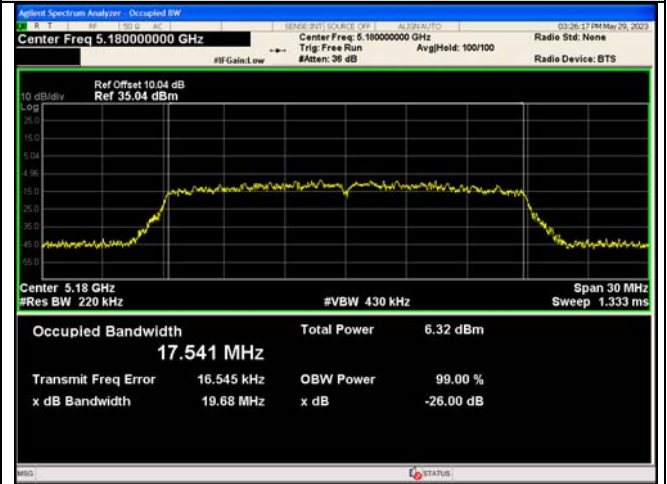

IEEE 802.11a_Channel 64_20MHz_Antenna 0

IEEE 802.11a_Channel 100_20MHz_Antenna 0

IEEE 802.11a_Channel 120_20MHz_Antenna 0

IEEE 802.11a_Channel 140_20MHz_Antenna 0

IEEE 802.11n_Channel 36_20MHz_Antenna 0

IEEE 802.11n_Channel 40_20MHz_Antenna 0