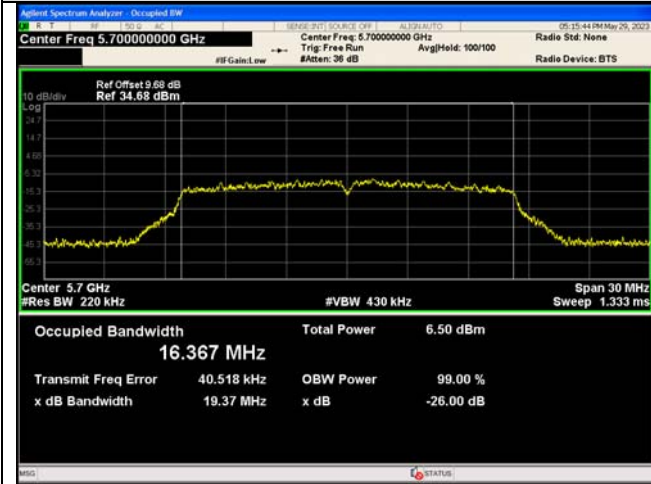

IEEE 802.11a_Channel 140_20MHz_Antenna 0