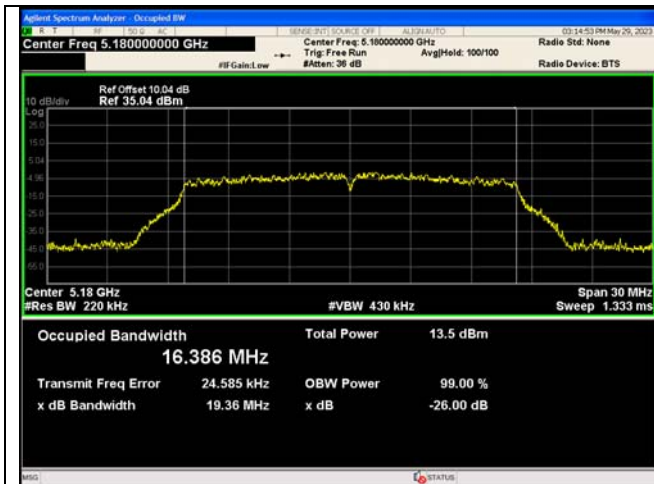

46		5230	40.61	1.05
	54		5270	40.95	1.04
	62		5310	40.92	1.05
	102		5510	40.46	1.08
	118		5590	41.08	1.06
	134		5670	41.27	1.05
IEEE 802.11ac_80	42		5210	82.11	1.02
	58		5290	81.60	1.02
	122		5610	94.35	0.89

Test Graphs

IEEE 802.11a_Channel 36_20MHz_Antenna 0