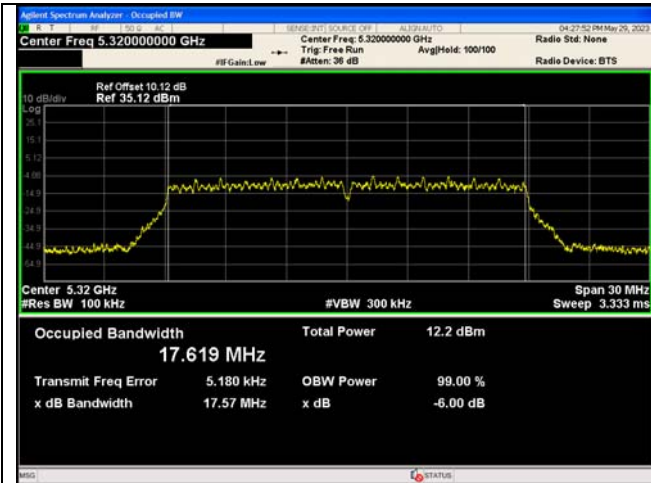

IEEE 802.11n_Channel 134_40MHz_Antenna 0

IEEE 802.11ac_Channel 36_20MHz_Antenna 0

IEEE 802.11ac_Channel 40_20MHz_Antenna 0

IEEE 802.11ac_Channel 48_20MHz_Antenna 0

IEEE 802.11ac_Channel 52_20MHz_Antenna 0

IEEE 802.11ac_Channel 56_20MHz_Antenna 0

IEEE 802.11ac_Channel 64_20MHz_Antenna 0

IEEE 802.11ac_Channel 100_20MHz_Antenna 0

IEEE 802.11ac_Channel 120_20MHz_Antenna 0

IEEE 802.11ac_Channel 140_20MHz_Antenna 0