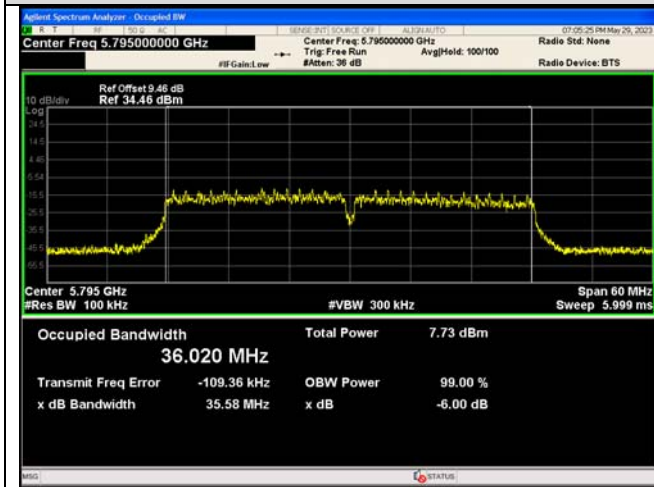

IEEE 802.11ac_Channel 159_40MHz_Antenna 0