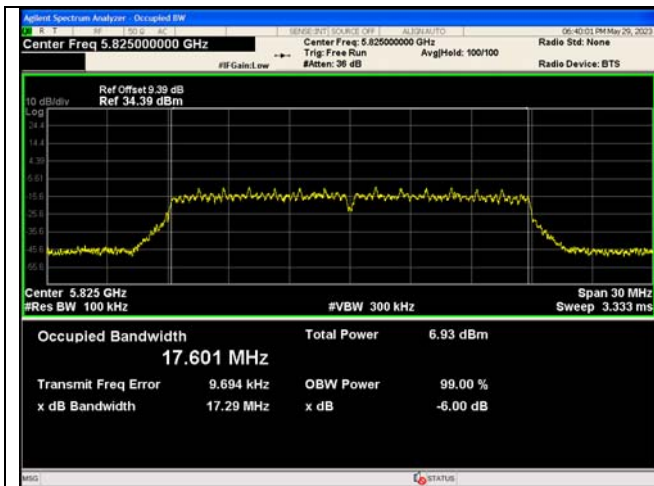

IEEE 802.11ac_Channel 165_20MHz_Antenna 0