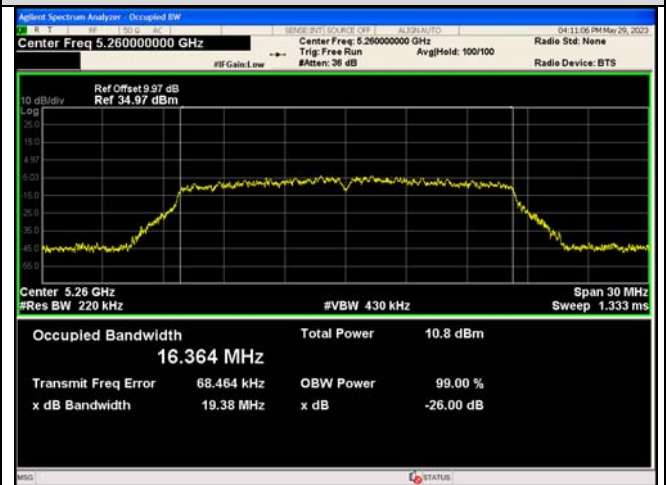

Test Graphs

IEEE 802.11a_Channel 36_20MHz_Antenna 0

IEEE 802.11a_Channel 40_20MHz_Antenna 0

IEEE 802.11a_Channel 48_20MHz_Antenna 0

IEEE 802.11a_Channel 52_20MHz_Antenna 0

IEEE 802.11a_Channel 56_20MHz_Antenna 0