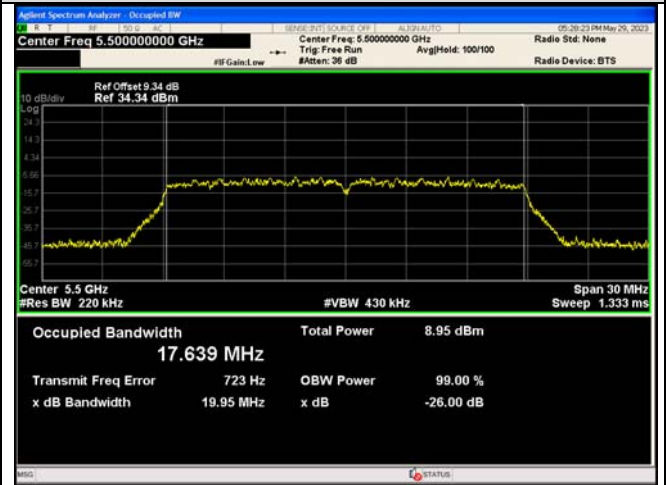

IEEE 802.11ac_Channel 100_20MHz_Antenna 0