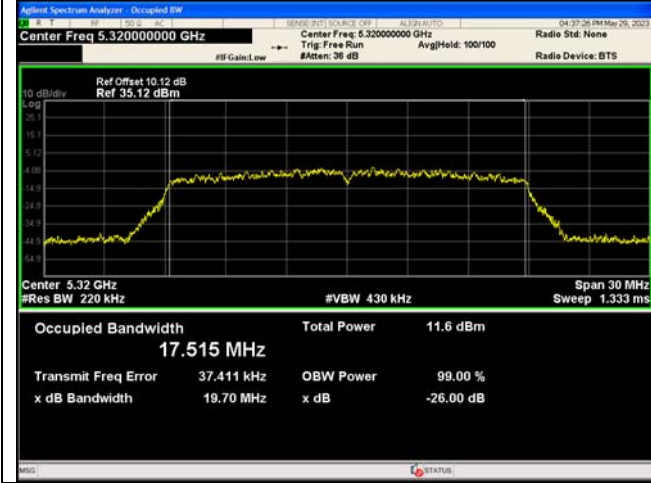

IEEE 802.11n_Channel 64_20MHz_Antenna 0