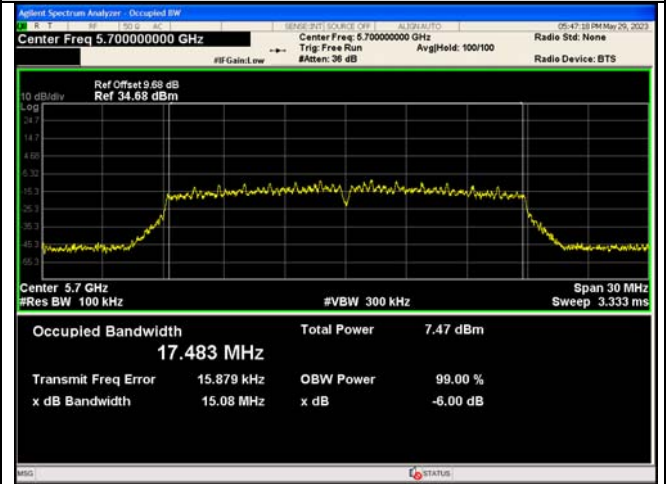

IEEE 802.11n_Channel 52_20MHz_Antenna 0

IEEE 802.11n_Channel 56_20MHz_Antenna 0

IEEE 802.11n_Channel 64_20MHz_Antenna 0

IEEE 802.11n_Channel 100_20MHz_Antenna 0

IEEE 802.11n_Channel 120_20MHz_Antenna 0

IEEE 802.11n_Channel 140_20MHz_Antenna 0