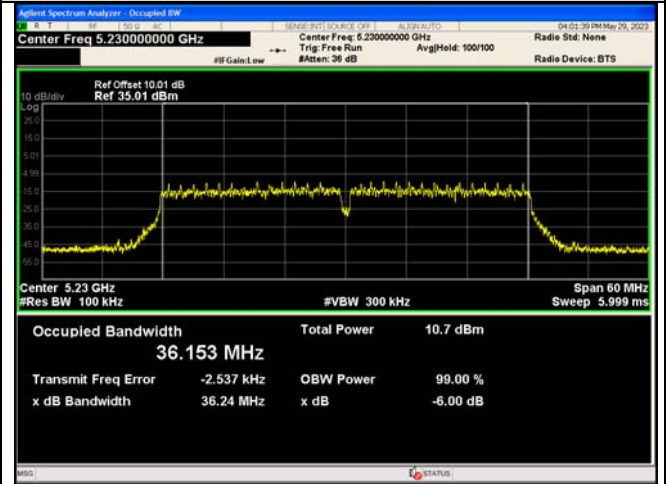

IEEE 802.11ac_Channel 46_40MHz_Antenna 0