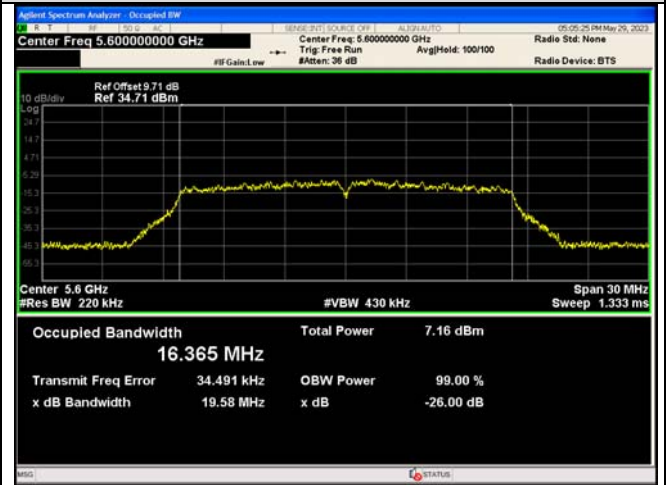

IEEE 802.11a_Channel 120_20MHz_Antenna 0