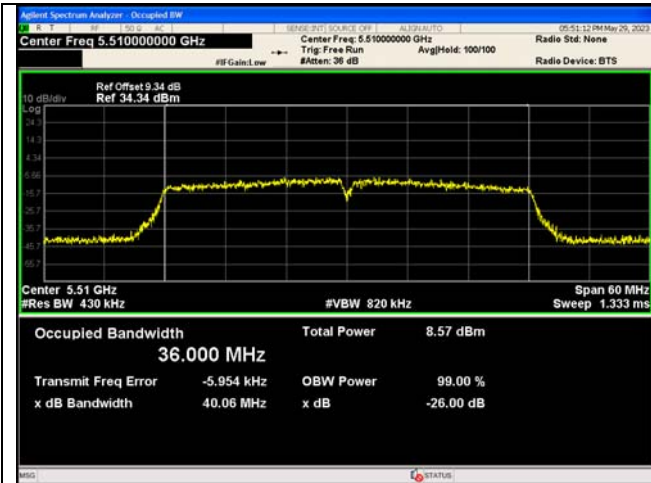

IEEE 802.11n_Channel 140_20MHz_Antenna 0

IEEE 802.11n_Channel 38_40MHz_Antenna 0

IEEE 802.11n_Channel 46_40MHz_Antenna 0

IEEE 802.11n_Channel 54_40MHz_Antenna 0

IEEE 802.11n_Channel 62_40MHz_Antenna 0

IEEE 802.11n_Channel 102_40MHz_Antenna 0