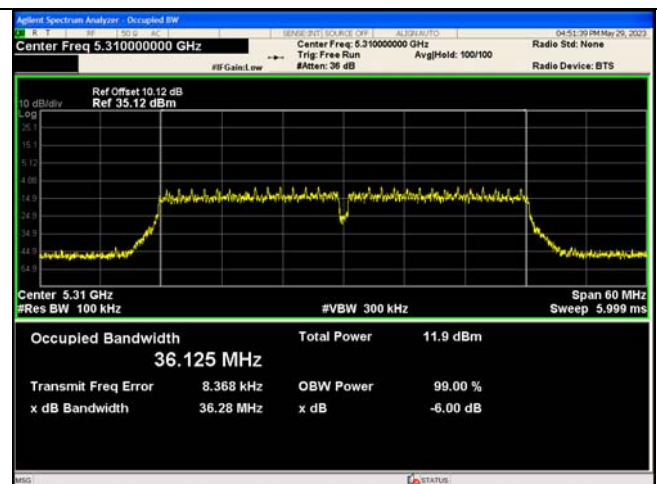

IEEE 802.11ac_Channel 62_40MHz_Antenna 0