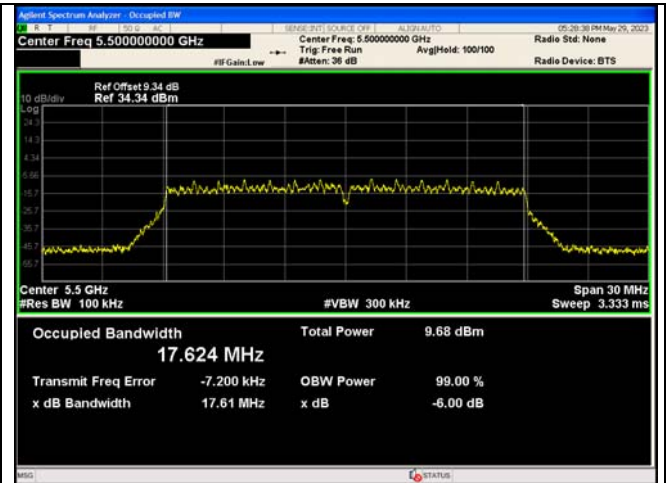

IEEE 802.11n_Channel 134_40MHz_Antenna 0

IEEE 802.11ac_Channel 36_20MHz_Antenna 0

IEEE 802.11ac_Channel 40_20MHz_Antenna 0

IEEE 802.11ac_Channel 48_20MHz_Antenna 0

IEEE 802.11ac_Channel 52_20MHz_Antenna 0

IEEE 802.11ac_Channel 56_20MHz_Antenna 0

IEEE 802.11ac_Channel 64_20MHz_Antenna 0

IEEE 802.11ac_Channel 100_20MHz_Antenna 0

IEEE 802.11ac_Channel 120_20MHz_Antenna 0

IEEE 802.11ac_Channel 140_20MHz_Antenna 0