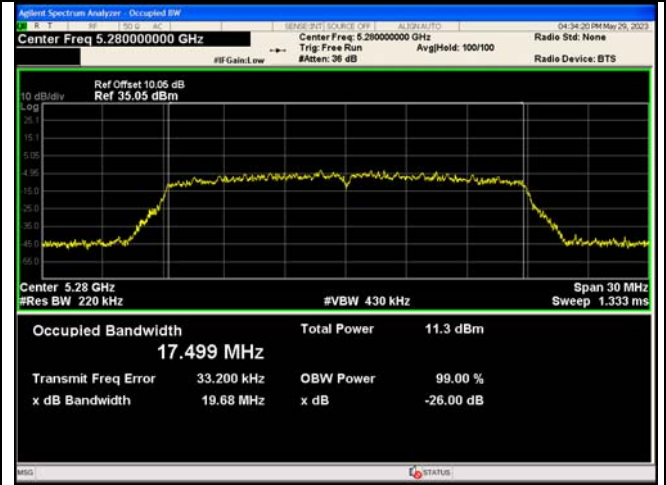

IEEE 802.11n_Channel 56_20MHz_Antenna 0