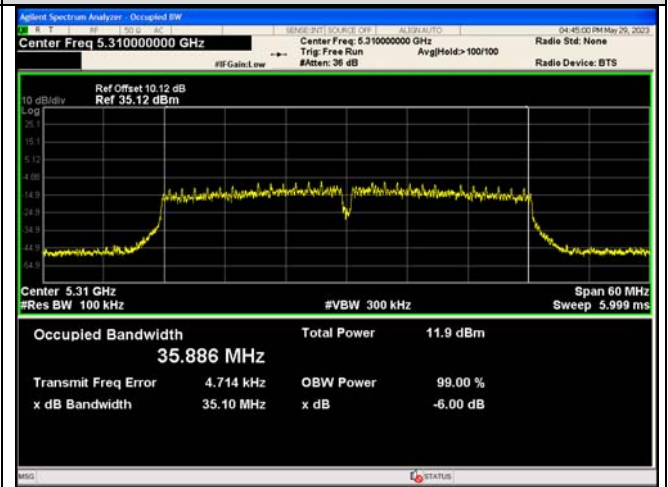

IEEE 802.11n_Channel 62_40MHz_Antenna 0