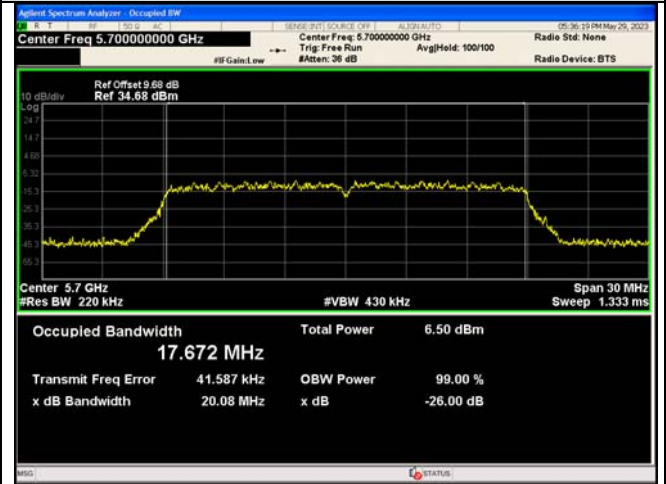

IEEE 802.11ac_Channel 52_20MHz_Antenna 0

IEEE 802.11ac_Channel 56_20MHz_Antenna 0

IEEE 802.11ac_Channel 64_20MHz_Antenna 0

IEEE 802.11ac_Channel 100_20MHz_Antenna 0

IEEE 802.11ac_Channel 120_20MHz_Antenna 0