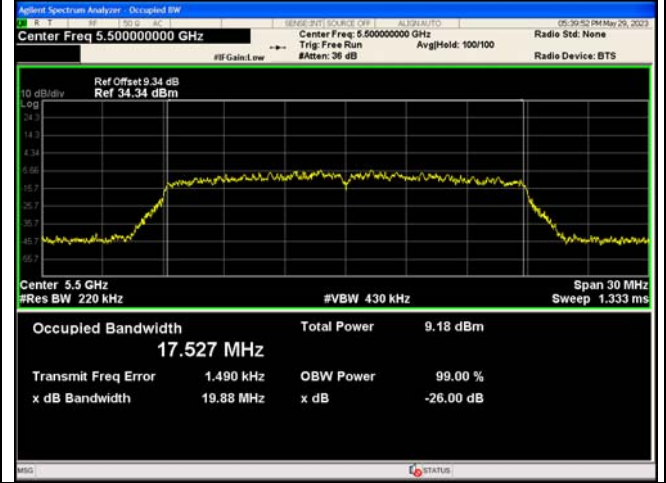

IEEE 802.11n_Channel 48_20MHz_Antenna 0

IEEE 802.11n_Channel 52_20MHz_Antenna 0

IEEE 802.11n_Channel 56_20MHz_Antenna 0

IEEE 802.11n_Channel 64_20MHz_Antenna 0

IEEE 802.11n_Channel 100_20MHz_Antenna 0

IEEE 802.11n_Channel 120_20MHz_Antenna 0