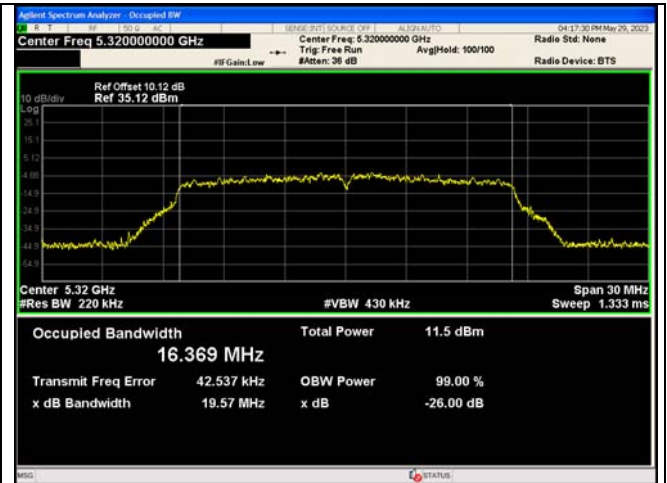

Test Graphs

IEEE 802.11a_Channel 36_20MHz_Antenna 0

IEEE 802.11a_Channel 40_20MHz_Antenna 0

IEEE 802.11a_Channel 48_20MHz_Antenna 0

IEEE 802.11a_Channel 52_20MHz_Antenna 0

IEEE 802.11a_Channel 56_20MHz_Antenna 0