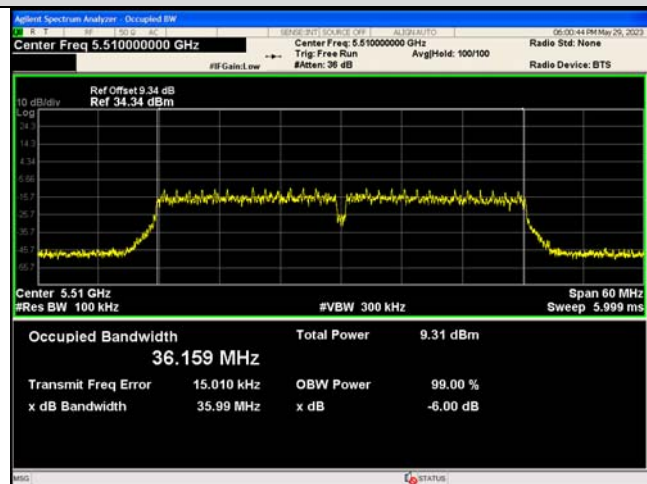

IEEE 802.11ac_Channel 38_40MHz_Antenna 0

IEEE 802.11ac_Channel 46_40MHz_Antenna 0

IEEE 802.11ac_Channel 54_40MHz_Antenna 0

IEEE 802.11ac_Channel 62_40MHz_Antenna 0

IEEE 802.11ac_Channel 102_40MHz_Antenna 0