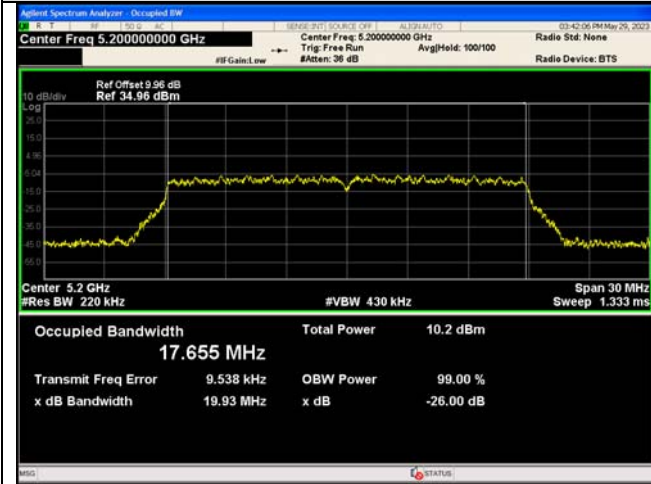

IEEE 802.11ac_Channel 40_20MHz_Antenna 0