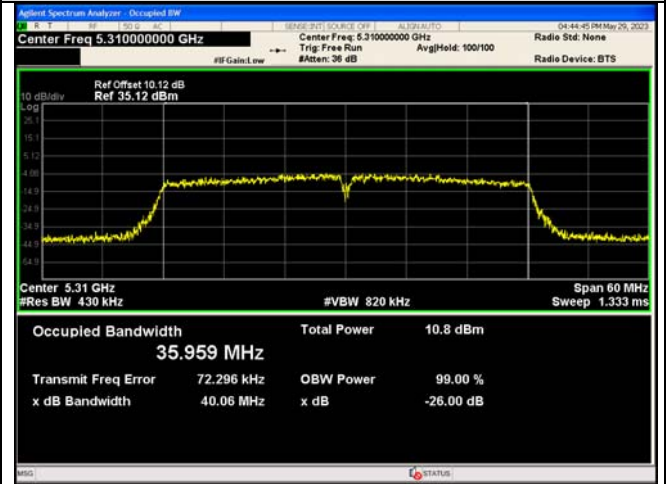

IEEE 802.11n_Channel 140_20MHz_Antenna 0

IEEE 802.11n_Channel 38_40MHz_Antenna 0

IEEE 802.11n_Channel 46_40MHz_Antenna 0

IEEE 802.11n_Channel 54_40MHz_Antenna 0

IEEE 802.11n_Channel 62_40MHz_Antenna 0

IEEE 802.11n_Channel 102_40MHz_Antenna 0