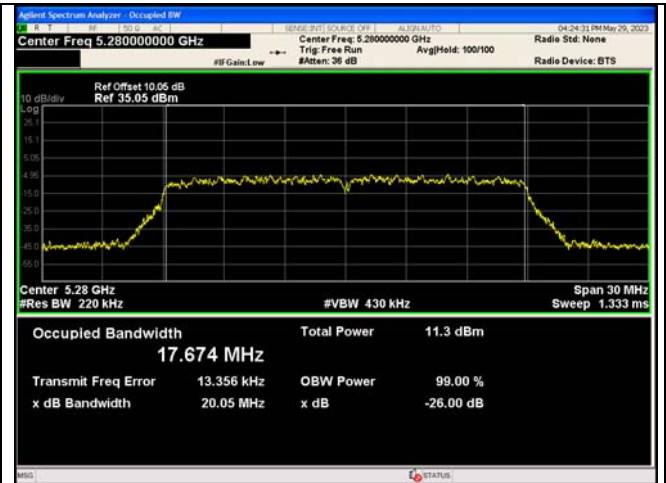

IEEE 802.11ac_Channel 56_20MHz_Antenna 0