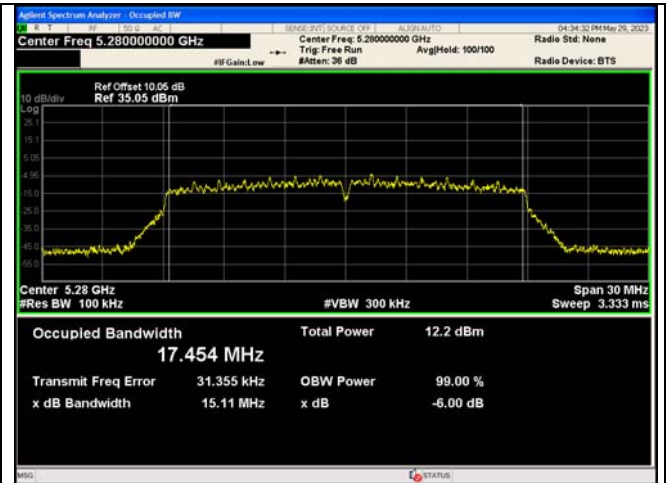

IEEE 802.11n_Channel 52_20MHz_Antenna 0

IEEE 802.11n_Channel 56_20MHz_Antenna 0

IEEE 802.11n_Channel 64_20MHz_Antenna 0

IEEE 802.11n_Channel 100_20MHz_Antenna 0

IEEE 802.11n_Channel 120_20MHz_Antenna 0

IEEE 802.11n_Channel 140_20MHz_Antenna 0