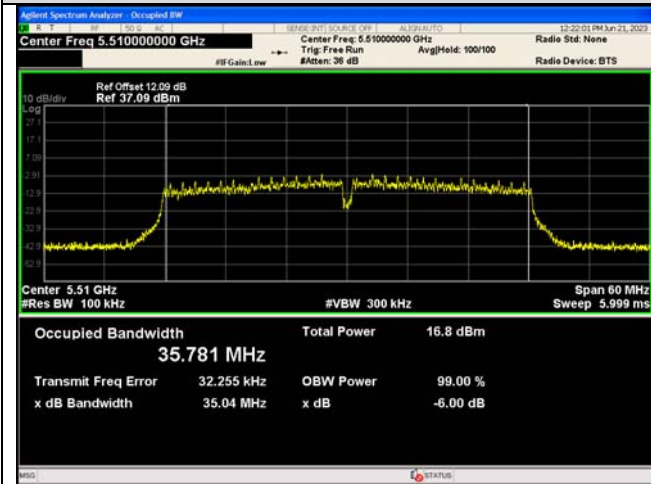

IEEE 802.11n_Channel 52_20MHz_Antenna 0

IEEE 802.11n_Channel 56_20MHz_Antenna 0

IEEE 802.11n_Channel 64_20MHz_Antenna 0

IEEE 802.11n_Channel 100_20MHz_Antenna 0

IEEE 802.11n_Channel 120_20MHz_Antenna 0

IEEE 802.11n_Channel 140_20MHz_Antenna 0

IEEE 802.11n_Channel 38_40MHz_Antenna 0

IEEE 802.11n_Channel 46_40MHz_Antenna 0

IEEE 802.11n_Channel 54_40MHz_Antenna 0

IEEE 802.11n_Channel 62_40MHz_Antenna 0

IEEE 802.11n_Channel 102_40MHz_Antenna 0

IEEE 802.11n_Channel 118_40MHz_Antenna 0