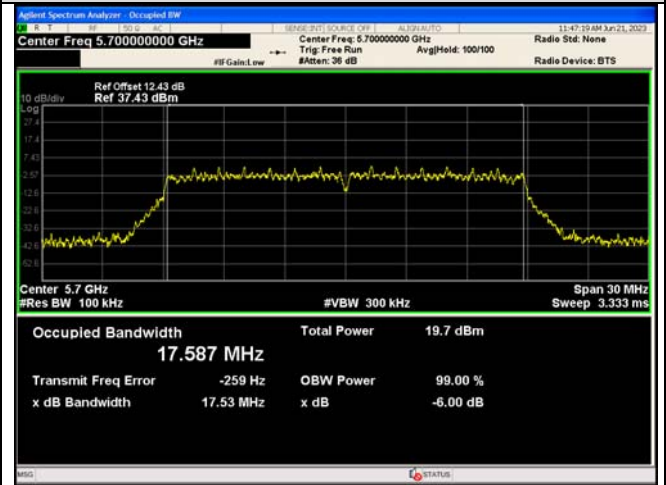

IEEE 802.11ac_Channel 56_20MHz_Antenna 0

IEEE 802.11ac_Channel 64_20MHz_Antenna 0

IEEE 802.11ac_Channel 100_20MHz_Antenna 0

IEEE 802.11ac_Channel 120_20MHz_Antenna 0

IEEE 802.11ac_Channel 140_20MHz_Antenna 0