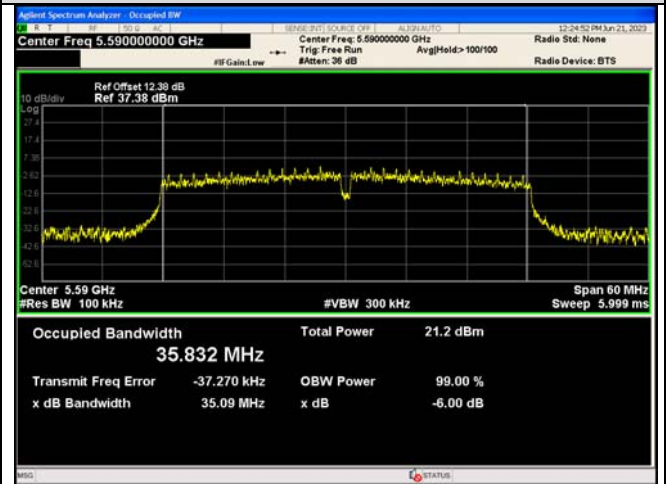

IEEE 802.11n_Channel 38_40MHz_Antenna 0

IEEE 802.11n_Channel 46_40MHz_Antenna 0

IEEE 802.11n_Channel 54_40MHz_Antenna 0

IEEE 802.11n_Channel 62_40MHz_Antenna 0

IEEE 802.11n_Channel 102_40MHz_Antenna 0

IEEE 802.11n_Channel 118_40MHz_Antenna 0