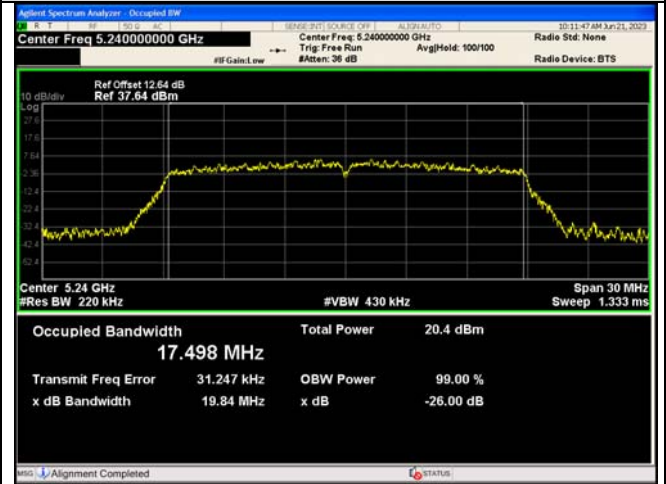

IEEE 802.11a_Channel 120_20MHz_Antenna 0

IEEE 802.11a_Channel 140_20MHz_Antenna 0

IEEE 802.11n_Channel 36_20MHz_Antenna 0

IEEE 802.11n_Channel 40_20MHz_Antenna 0

IEEE 802.11n_Channel 48_20MHz_Antenna 0

IEEE 802.11n_Channel 52_20MHz_Antenna 0