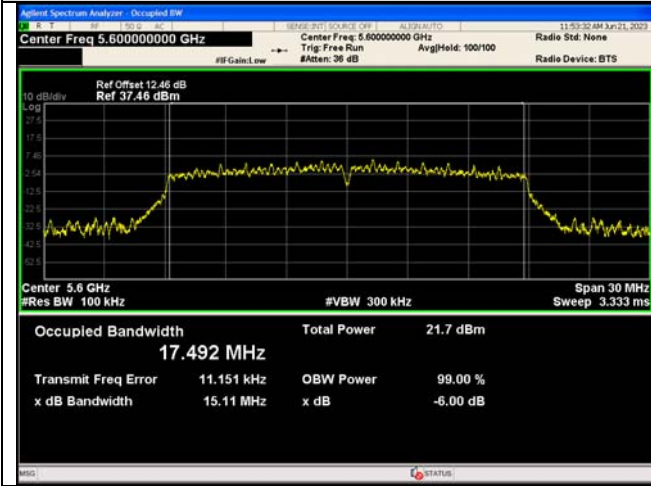

IEEE 802.11n_Channel 52_20MHz_Antenna 0

IEEE 802.11n_Channel 56_20MHz_Antenna 0

IEEE 802.11n_Channel 64_20MHz_Antenna 0

IEEE 802.11n_Channel 100_20MHz_Antenna 0

IEEE 802.11n_Channel 120_20MHz_Antenna 0

IEEE 802.11n_Channel 140_20MHz_Antenna 0