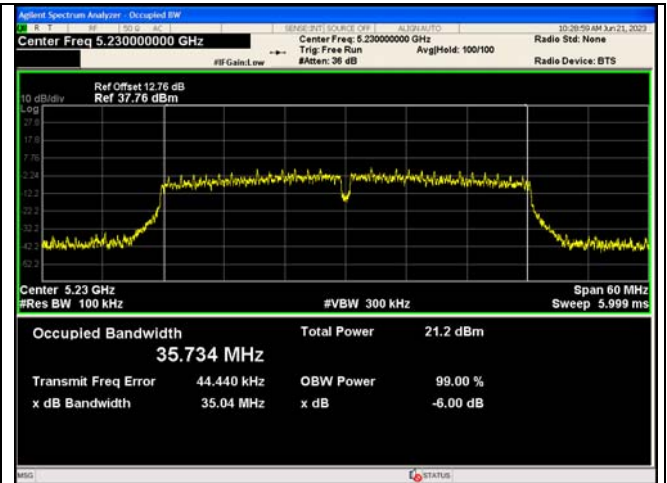

IEEE 802.11n_Channel 46_40MHz_Antenna 0