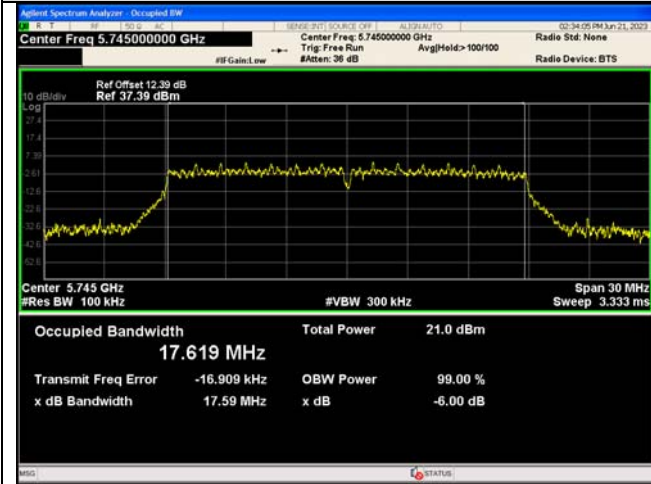

Test Graphs

IEEE 802.11n_Channel 157_20MHz_Antenna 0

IEEE 802.11n_Channel 165_20MHz_Antenna 0

IEEE 802.11n_Channel 151_40MHz_Antenna 0

IEEE 802.11n_Channel 159_40MHz_Antenna 0

IEEE 802.11ac_Channel 149_20MHz_Antenna 0