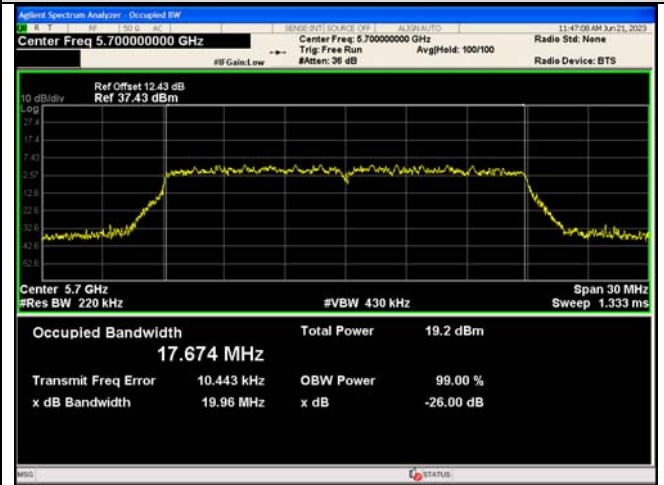

IEEE 802.11ac_Channel 140_20MHz_Antenna 0