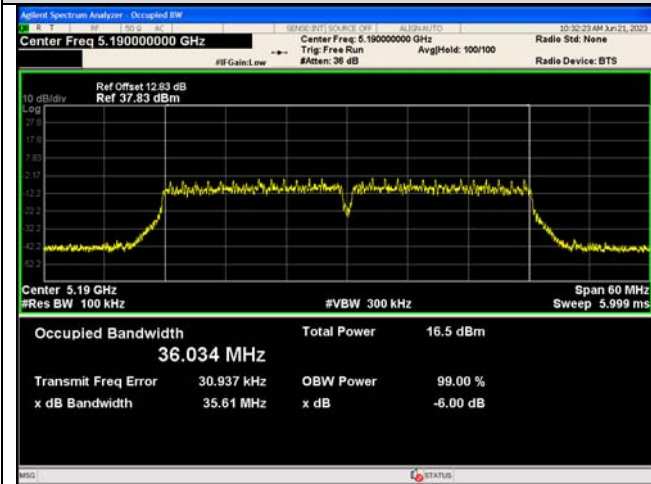

IEEE 802.11ac_Channel 56_20MHz_Antenna 0

IEEE 802.11ac_Channel 64_20MHz_Antenna 0

IEEE 802.11ac_Channel 100_20MHz_Antenna 0

IEEE 802.11ac_Channel 120_20MHz_Antenna 0

IEEE 802.11ac_Channel 140_20MHz_Antenna 0