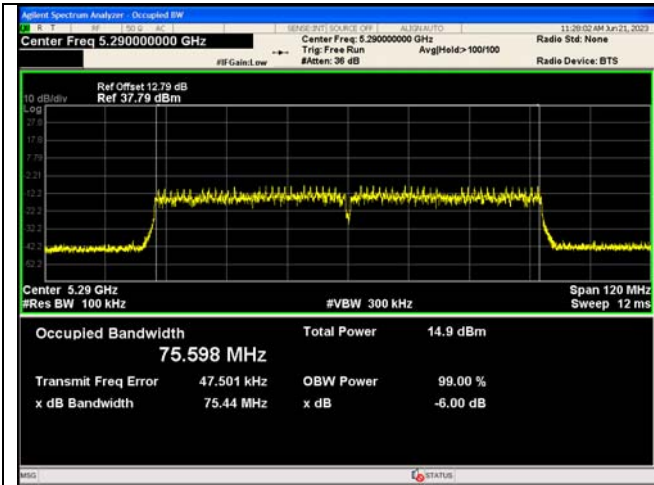

IEEE 802.11ac_Channel 58_80MHz_Antenna 0