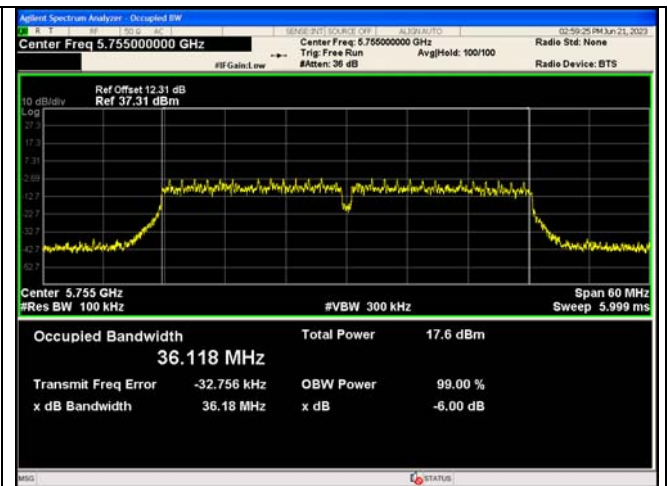

IEEE 802.11ac_Channel 151_40MHz_Antenna 0