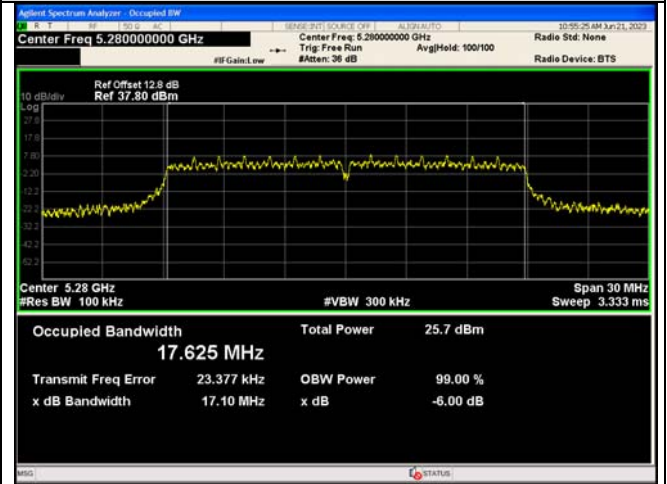

IEEE 802.11n_Channel 134_40MHz_Antenna 0

IEEE 802.11ac_Channel 36_20MHz_Antenna 0

IEEE 802.11ac_Channel 40_20MHz_Antenna 0

IEEE 802.11ac_Channel 48_20MHz_Antenna 0

IEEE 802.11ac_Channel 52_20MHz_Antenna 0

IEEE 802.11ac_Channel 56_20MHz_Antenna 0

IEEE 802.11ac_Channel 64_20MHz_Antenna 0

IEEE 802.11ac_Channel 100_20MHz_Antenna 0

IEEE 802.11ac_Channel 120_20MHz_Antenna 0

IEEE 802.11ac_Channel 140_20MHz_Antenna 0