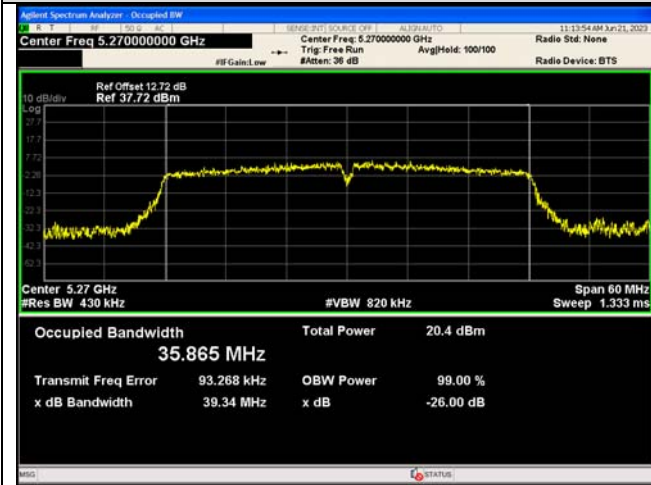

IEEE 802.11n_Channel 54_40MHz_Antenna 0