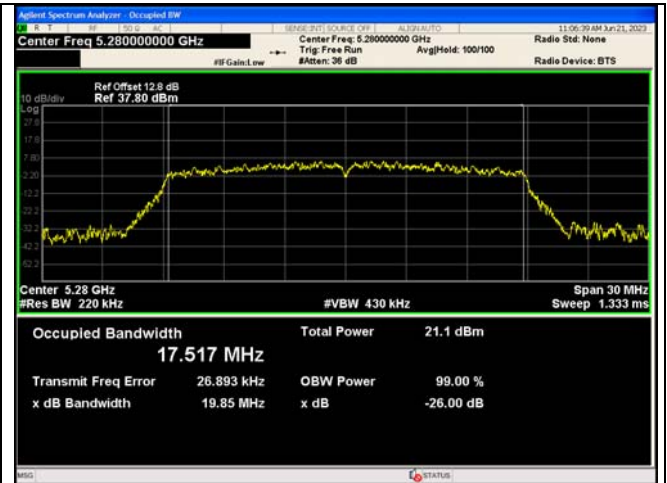

IEEE 802.11a_Channel 120_20MHz_Antenna 0

IEEE 802.11a_Channel 140_20MHz_Antenna 0

IEEE 802.11n_Channel 36_20MHz_Antenna 0

IEEE 802.11n_Channel 40_20MHz_Antenna 0

IEEE 802.11n_Channel 48_20MHz_Antenna 0

IEEE 802.11n_Channel 52_20MHz_Antenna 0