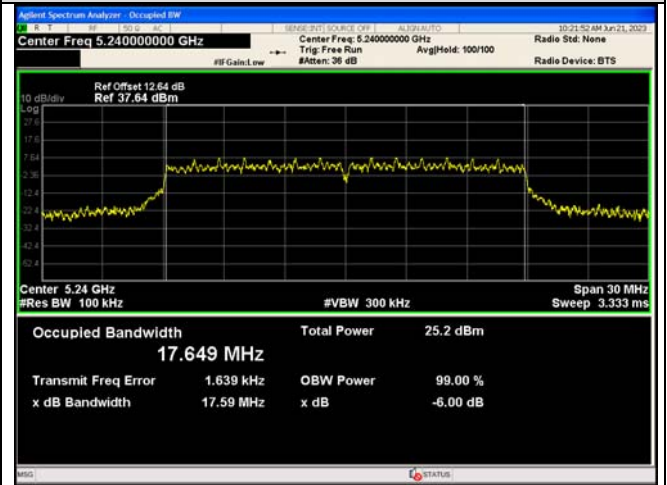

IEEE 802.11ac_Channel 48_20MHz_Antenna 0