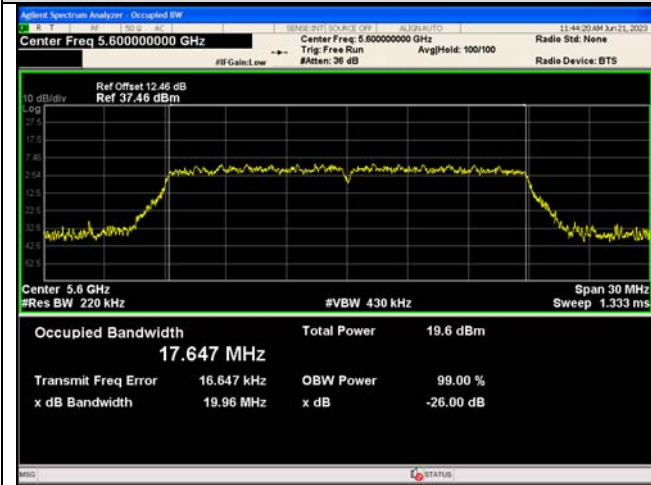

IEEE 802.11ac_Channel 120_20MHz_Antenna 0