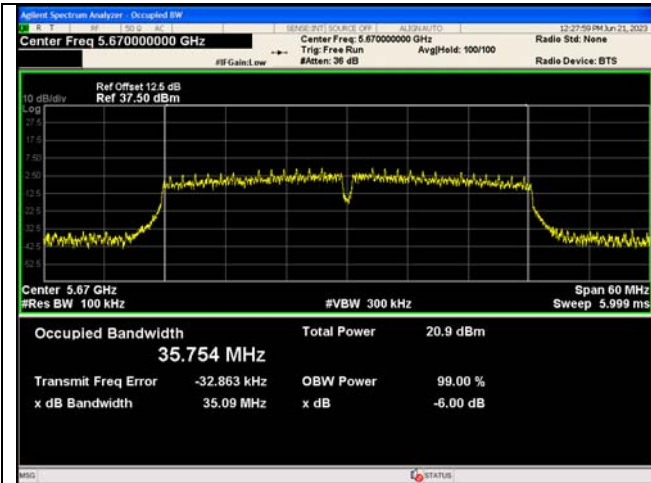

IEEE 802.11n_Channel 52_20MHz_Antenna 0

IEEE 802.11n_Channel 56_20MHz_Antenna 0

IEEE 802.11n_Channel 64_20MHz_Antenna 0

IEEE 802.11n_Channel 100_20MHz_Antenna 0

IEEE 802.11n_Channel 120_20MHz_Antenna 0

IEEE 802.11n_Channel 140_20MHz_Antenna 0

IEEE 802.11n_Channel 38_40MHz_Antenna 0

IEEE 802.11n_Channel 46_40MHz_Antenna 0

IEEE 802.11n_Channel 54_40MHz_Antenna 0

IEEE 802.11n_Channel 62_40MHz_Antenna 0

IEEE 802.11n_Channel 102_40MHz_Antenna 0

IEEE 802.11n_Channel 118_40MHz_Antenna 0