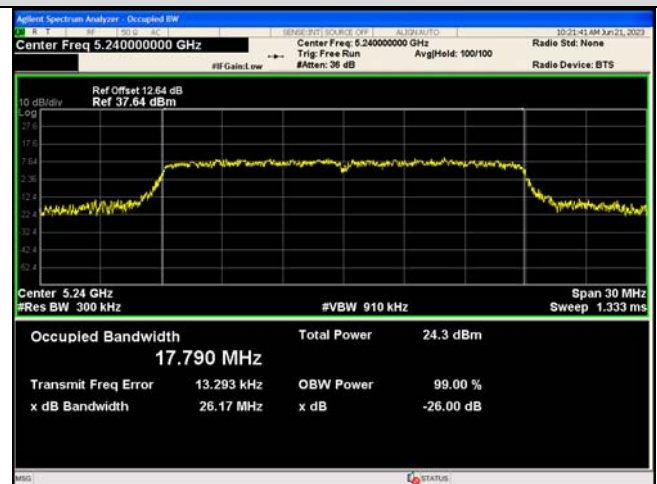

IEEE 802.11ac_Channel 48_20MHz_Antenna 0