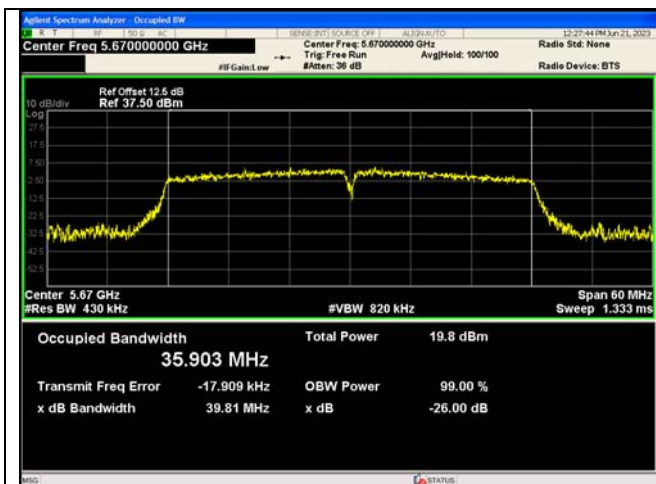

IEEE 802.11n_Channel 46_40MHz_Antenna 0

IEEE 802.11n_Channel 54_40MHz_Antenna 0

IEEE 802.11n_Channel 62_40MHz_Antenna 0

IEEE 802.11n_Channel 102_40MHz_Antenna 0

IEEE 802.11n_Channel 118_40MHz_Antenna 0

IEEE 802.11n_Channel 134_40MHz_Antenna 0