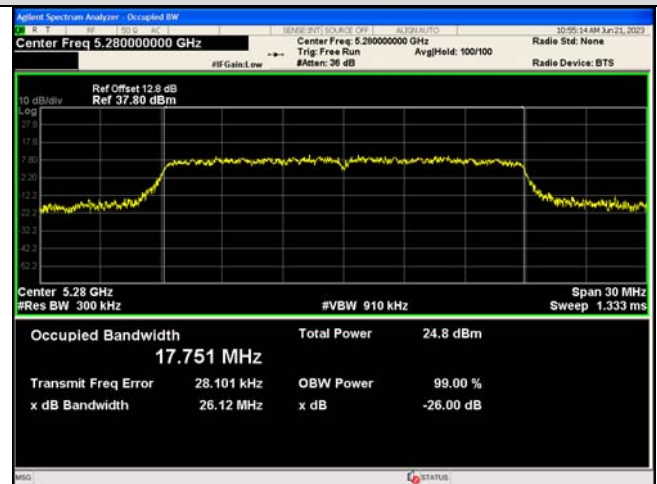

IEEE 802.11ac_Channel 36_20MHz_Antenna 0

IEEE 802.11ac_Channel 40_20MHz_Antenna 0

IEEE 802.11ac_Channel 48_20MHz_Antenna 0

IEEE 802.11ac_Channel 52_20MHz_Antenna 0

IEEE 802.11ac_Channel 56_20MHz_Antenna 0