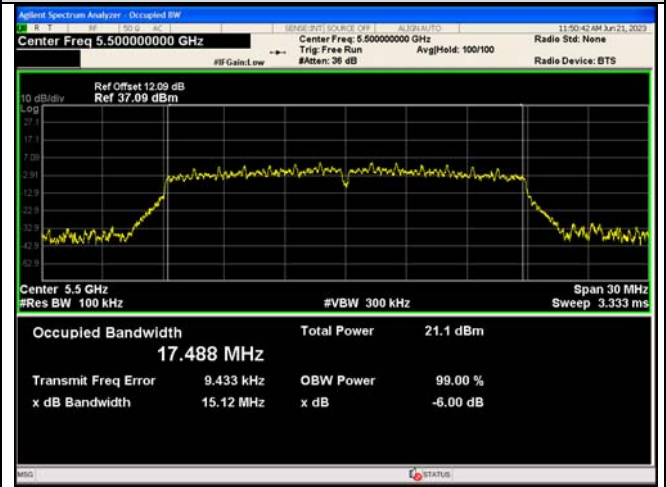

IEEE 802.11a_Channel 100_20MHz_Antenna 0

IEEE 802.11a_Channel 120_20MHz_Antenna 0

IEEE 802.11a_Channel 140_20MHz_Antenna 0

IEEE 802.11n_Channel 36_20MHz_Antenna 0

IEEE 802.11n_Channel 40_20MHz_Antenna 0

IEEE 802.11n_Channel 48_20MHz_Antenna 0

IEEE 802.11n_Channel 52_20MHz_Antenna 0

IEEE 802.11n_Channel 56_20MHz_Antenna 0

IEEE 802.11n_Channel 64_20MHz_Antenna 0

IEEE 802.11n_Channel 100_20MHz_Antenna 0

IEEE 802.11n_Channel 120_20MHz_Antenna 0

IEEE 802.11n_Channel 140_20MHz_Antenna 0