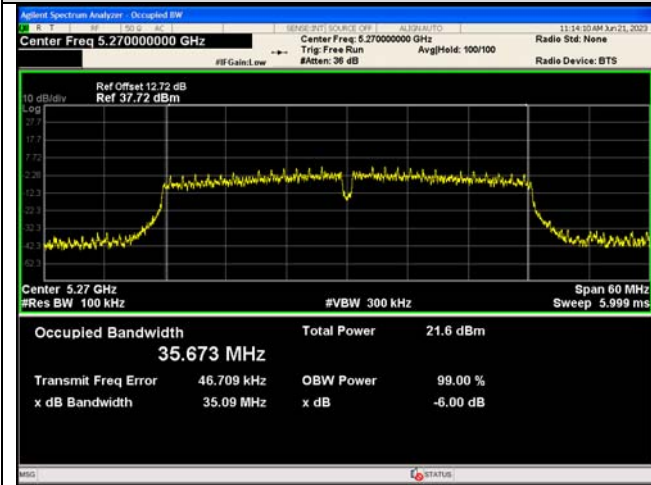

IEEE 802.11n_Channel 54_40MHz_Antenna 0