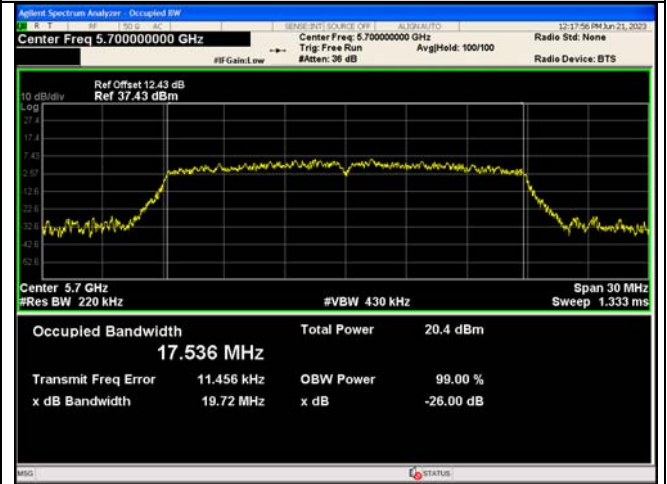

IEEE 802.11n_Channel 56_20MHz_Antenna 0

IEEE 802.11n_Channel 64_20MHz_Antenna 0

IEEE 802.11n_Channel 100_20MHz_Antenna 0

IEEE 802.11n_Channel 120_20MHz_Antenna 0

IEEE 802.11n_Channel 140_20MHz_Antenna 0

IEEE 802.11n_Channel 38_40MHz_Antenna 0