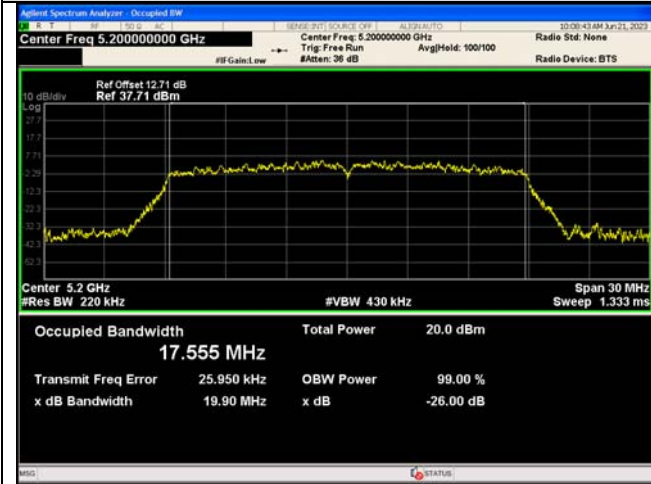

IEEE 802.11n_Channel 40_20MHz_Antenna 0