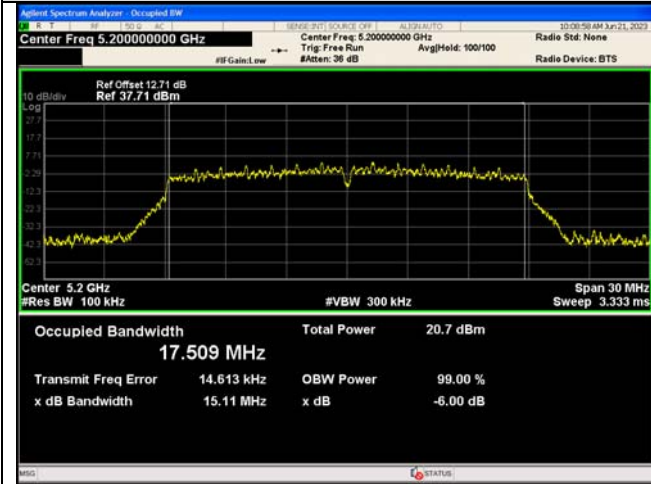

IEEE 802.11a_Channel 100_20MHz_Antenna 0

IEEE 802.11a_Channel 120_20MHz_Antenna 0

IEEE 802.11a_Channel 140_20MHz_Antenna 0

IEEE 802.11n_Channel 36_20MHz_Antenna 0

IEEE 802.11n_Channel 40_20MHz_Antenna 0

IEEE 802.11n_Channel 48_20MHz_Antenna 0

IEEE 802.11n_Channel 52_20MHz_Antenna 0

IEEE 802.11n_Channel 56_20MHz_Antenna 0

IEEE 802.11n_Channel 64_20MHz_Antenna 0

IEEE 802.11n_Channel 100_20MHz_Antenna 0

IEEE 802.11n_Channel 120_20MHz_Antenna 0

IEEE 802.11n_Channel 140_20MHz_Antenna 0