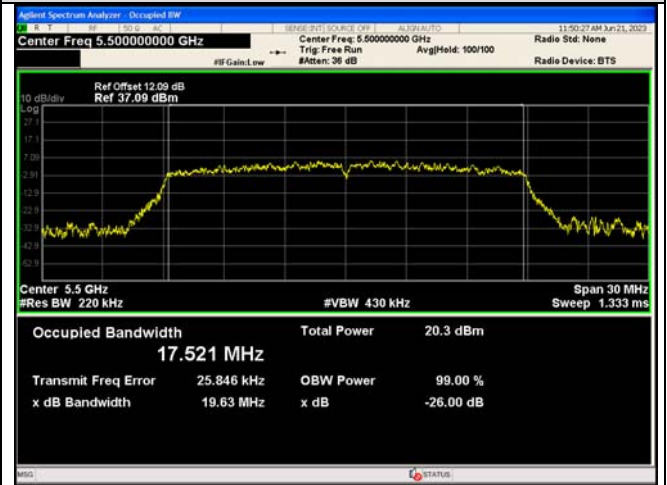

IEEE 802.11n_Channel 100_20MHz_Antenna 0