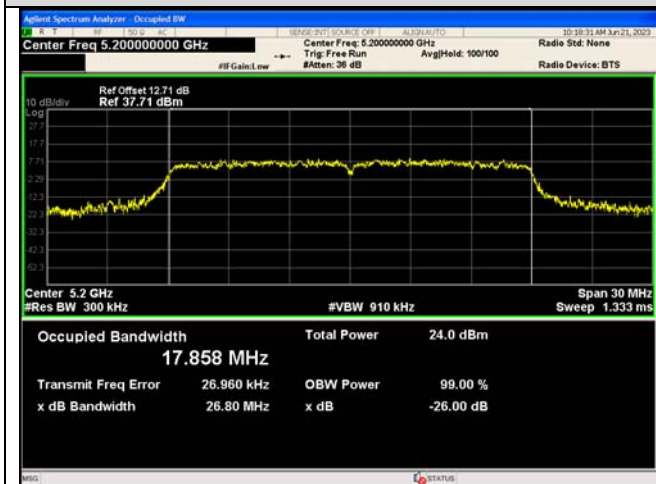

IEEE 802.11ac_Channel 40_20MHz_Antenna 0