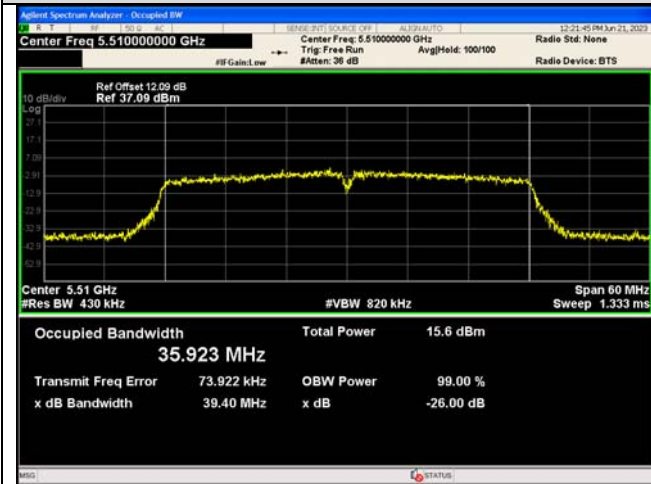

IEEE 802.11n_Channel 102_40MHz_Antenna 0