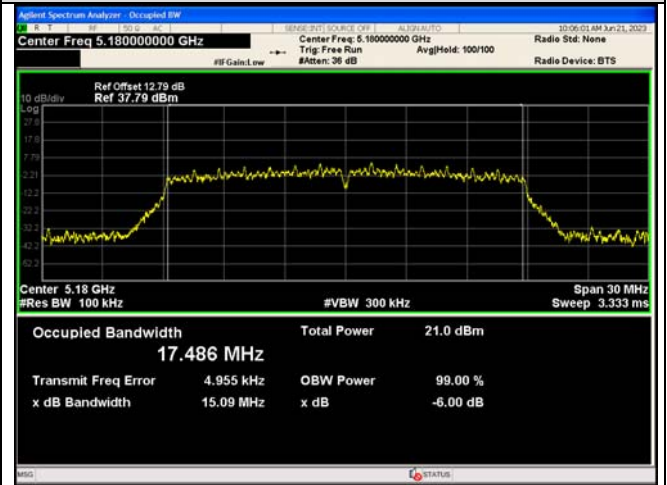

IEEE 802.11a_Channel 100_20MHz_Antenna 0

IEEE 802.11a_Channel 120_20MHz_Antenna 0

IEEE 802.11a_Channel 140_20MHz_Antenna 0

IEEE 802.11n_Channel 36_20MHz_Antenna 0

IEEE 802.11n_Channel 40_20MHz_Antenna 0

IEEE 802.11n_Channel 48_20MHz_Antenna 0

IEEE 802.11n_Channel 52_20MHz_Antenna 0

IEEE 802.11n_Channel 56_20MHz_Antenna 0

IEEE 802.11n_Channel 64_20MHz_Antenna 0

IEEE 802.11n_Channel 100_20MHz_Antenna 0

IEEE 802.11n_Channel 120_20MHz_Antenna 0

IEEE 802.11n_Channel 140_20MHz_Antenna 0