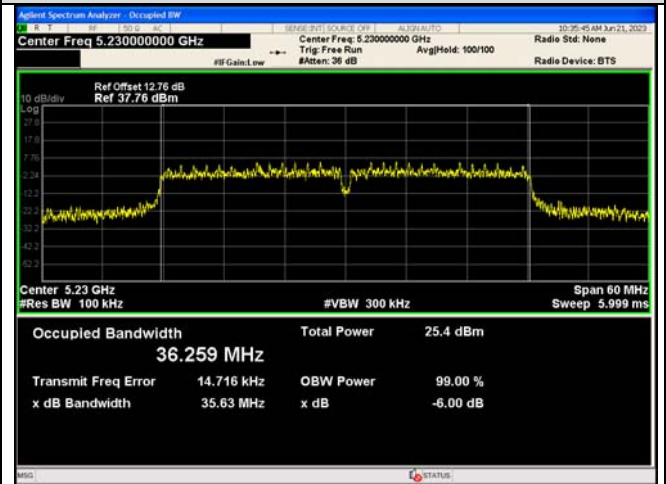

IEEE 802.11ac_Channel 46_40MHz_Antenna 0