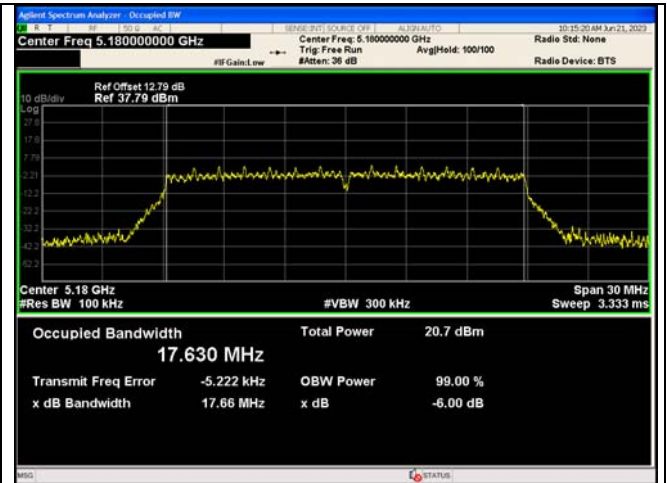

IEEE 802.11ac_Channel 36_20MHz_Antenna 0