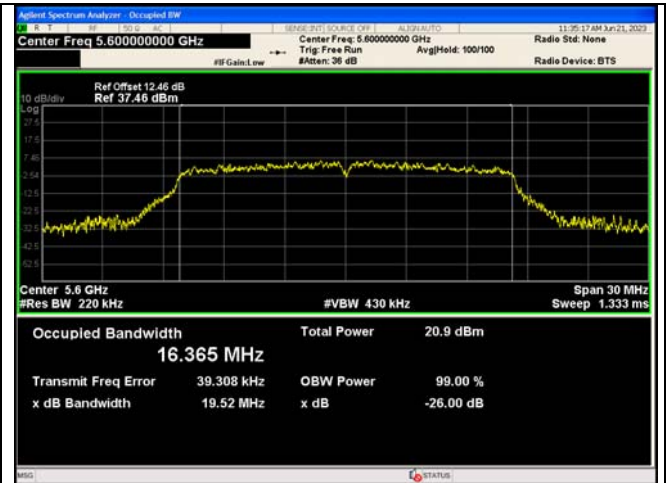

IEEE 802.11a_Channel 40_20MHz_Antenna 0

IEEE 802.11a_Channel 48_20MHz_Antenna 0

IEEE 802.11a_Channel 52_20MHz_Antenna 0

IEEE 802.11a_Channel 56_20MHz_Antenna 0

IEEE 802.11a_Channel 64_20MHz_Antenna 0

IEEE 802.11a_Channel 100_20MHz_Antenna 0