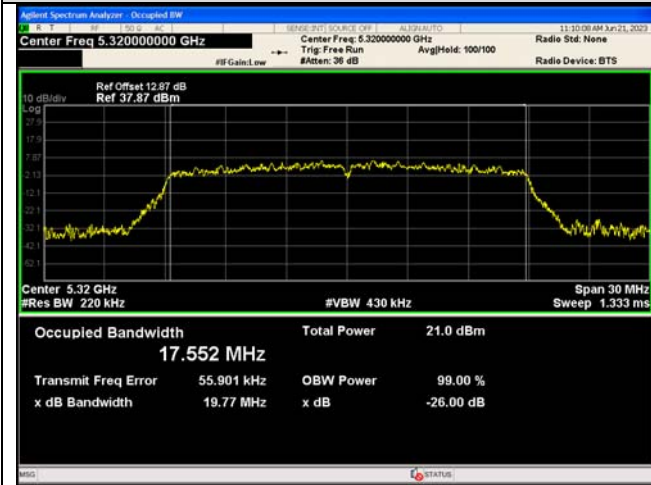

IEEE 802.11n_Channel 64_20MHz_Antenna 0