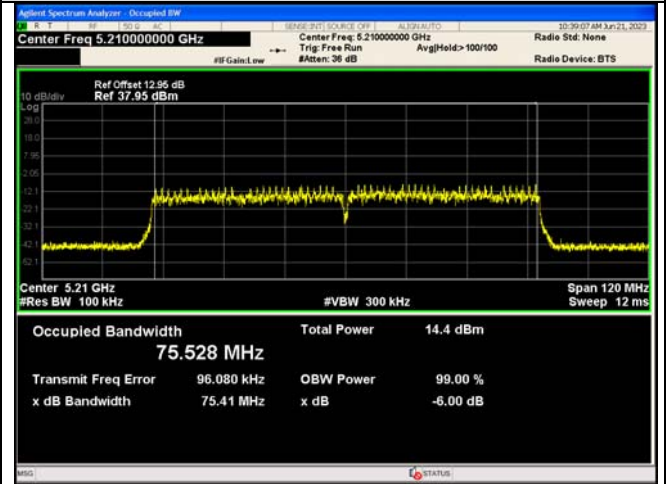

IEEE 802.11ac_Channel 42_80MHz_Antenna 0