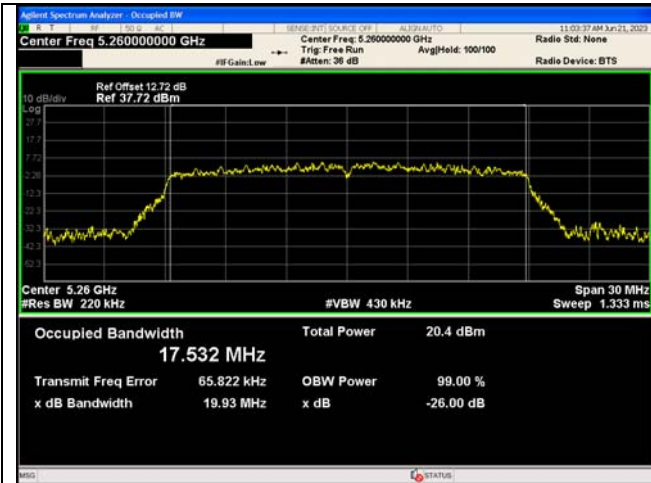

IEEE 802.11a_Channel 120_20MHz_Antenna 0

IEEE 802.11a_Channel 140_20MHz_Antenna 0

IEEE 802.11n_Channel 36_20MHz_Antenna 0

IEEE 802.11n_Channel 40_20MHz_Antenna 0

IEEE 802.11n_Channel 48_20MHz_Antenna 0

IEEE 802.11n_Channel 52_20MHz_Antenna 0