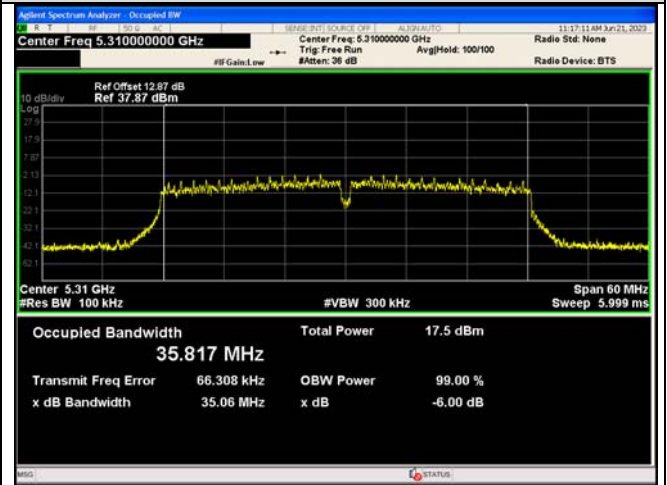

IEEE 802.11n_Channel 62_40MHz_Antenna 0