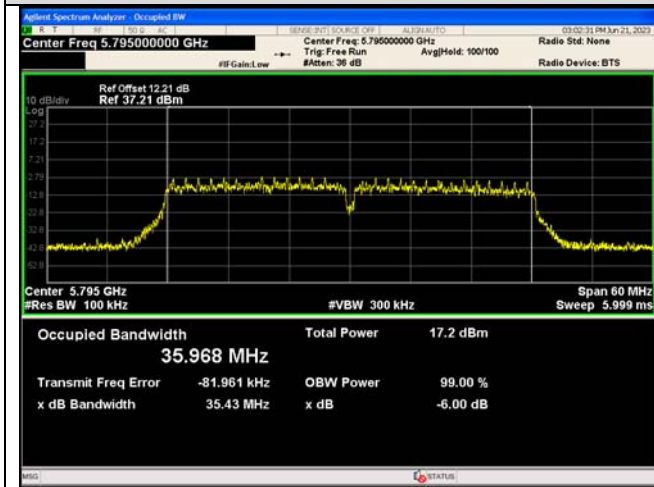

IEEE 802.11ac_Channel 159_40MHz_Antenna 0