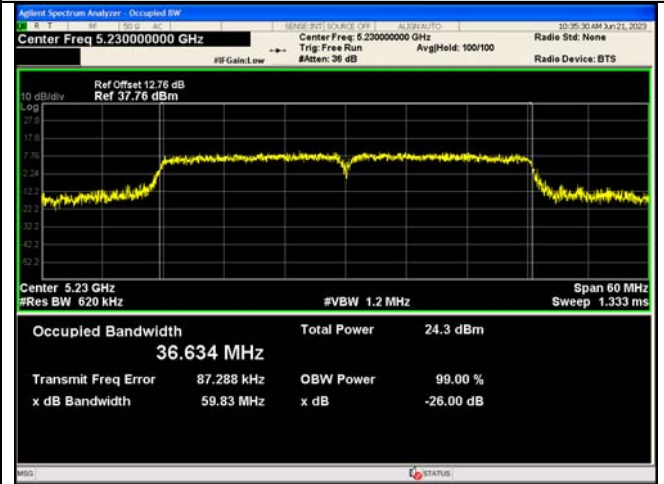

IEEE 802.11ac_Channel 64_20MHz_Antenna 0

IEEE 802.11ac_Channel 100_20MHz_Antenna 0

IEEE 802.11ac_Channel 120_20MHz_Antenna 0

IEEE 802.11ac_Channel 140_20MHz_Antenna 0

IEEE 802.11ac_Channel 38_40MHz_Antenna 0