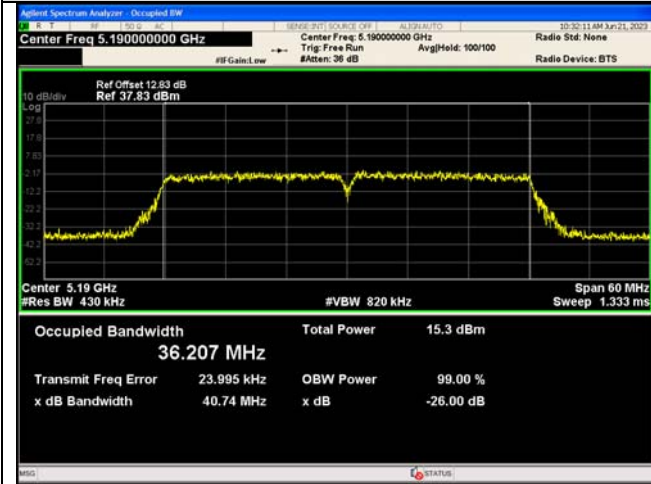

IEEE 802.11ac_Channel 64_20MHz_Antenna 0

IEEE 802.11ac_Channel 100_20MHz_Antenna 0

IEEE 802.11ac_Channel 120_20MHz_Antenna 0

IEEE 802.11ac_Channel 140_20MHz_Antenna 0

IEEE 802.11ac_Channel 38_40MHz_Antenna 0