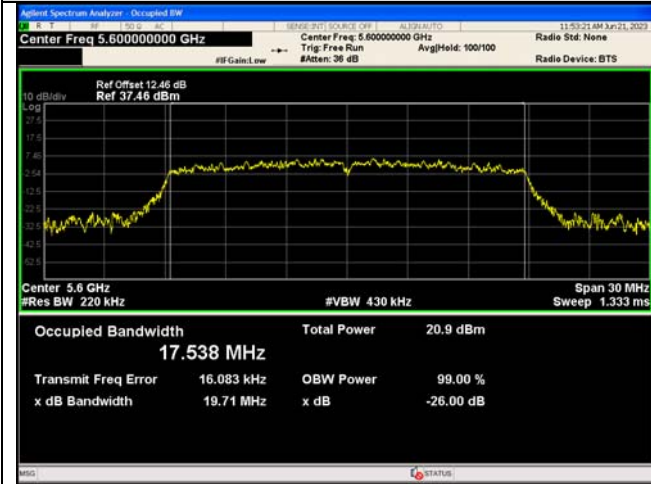

IEEE 802.11n_Channel 120_20MHz_Antenna 0