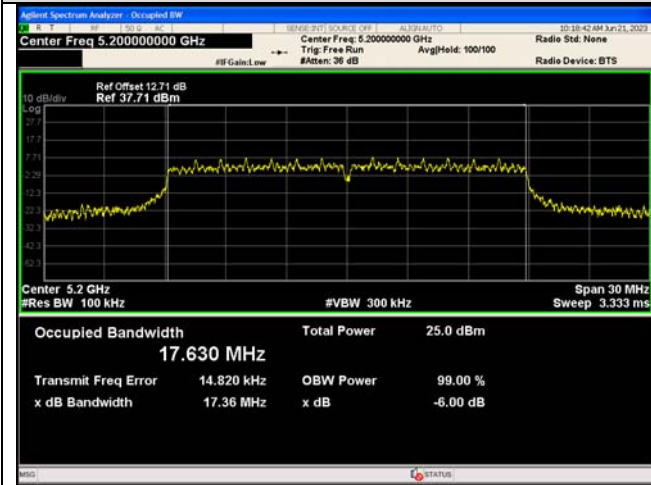

IEEE 802.11ac_Channel 40_20MHz_Antenna 0