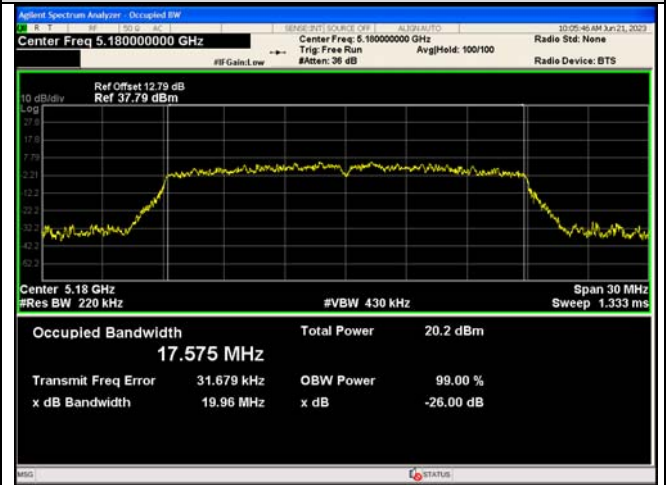

IEEE 802.11n_Channel 36_20MHz_Antenna 0