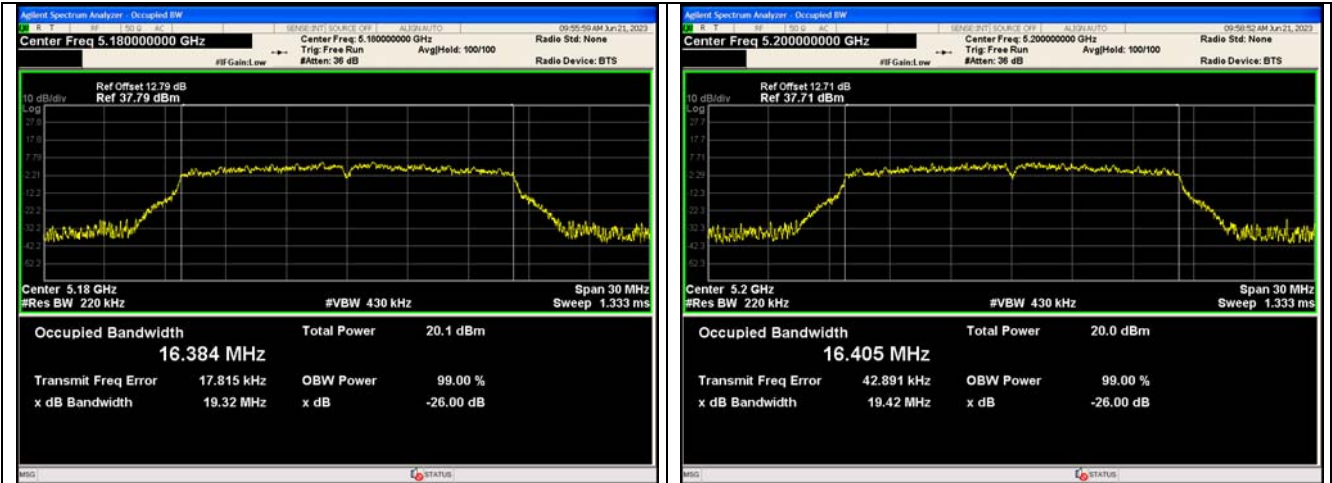

62		5310	41.06	1.05
	102		5510	40.81	1.05
	118		5590	43.06	1.18
	134		5670	40.75	1.04
IEEE 802.11ac_80	42		5210	81.38	1.03
	58		5290	81.89	1.01
	122		5610	81.30	1.03

Test Graphs

IEEE 802.11a_Channel 36_20MHz_Antenna 0

IEEE 802.11a_Channel 40_20MHz_Antenna 0