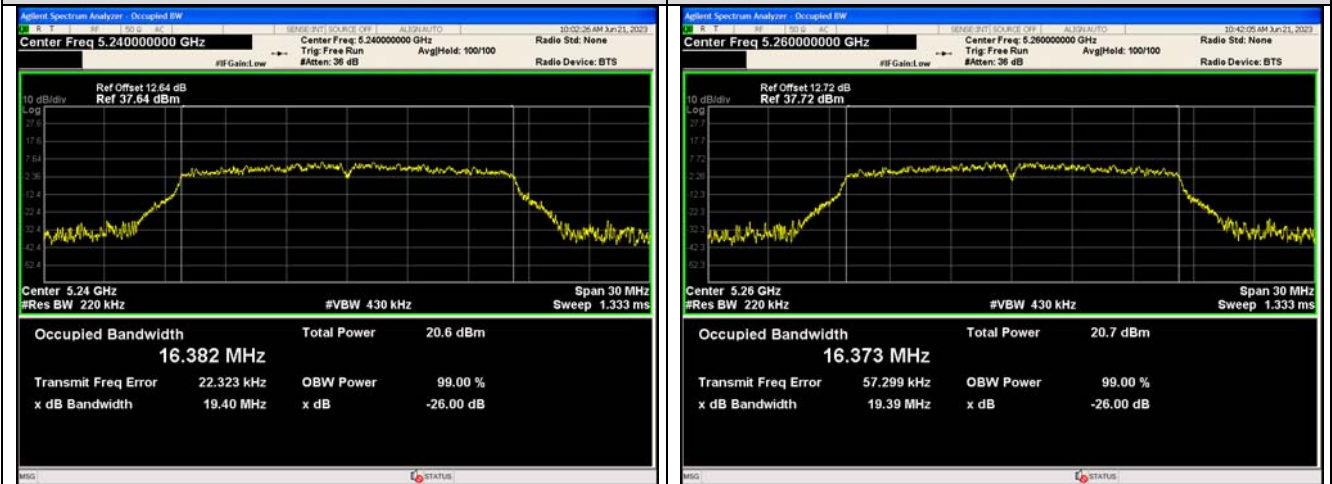

IEEE 802.11a_Channel 48_20MHz_Antenna 0

IEEE 802.11a_Channel 52_20MHz_Antenna 0