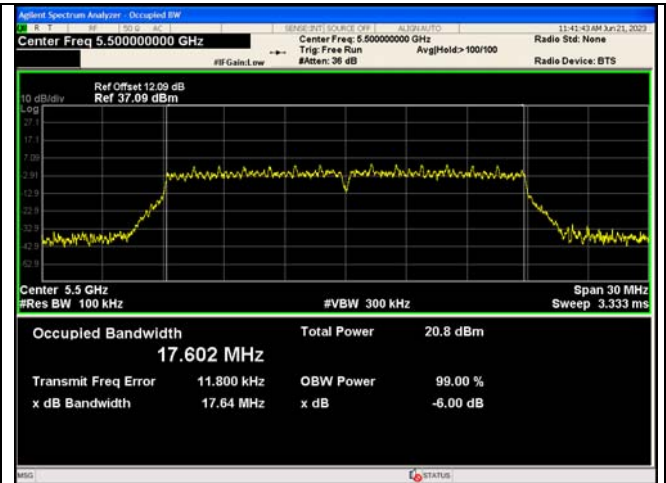

IEEE 802.11n_Channel 134_40MHz_Antenna 0

IEEE 802.11ac_Channel 36_20MHz_Antenna 0

IEEE 802.11ac_Channel 40_20MHz_Antenna 0

IEEE 802.11ac_Channel 48_20MHz_Antenna 0

IEEE 802.11ac_Channel 52_20MHz_Antenna 0

IEEE 802.11ac_Channel 56_20MHz_Antenna 0

IEEE 802.11ac_Channel 64_20MHz_Antenna 0

IEEE 802.11ac_Channel 100_20MHz_Antenna 0

IEEE 802.11ac_Channel 120_20MHz_Antenna 0

IEEE 802.11ac_Channel 140_20MHz_Antenna 0