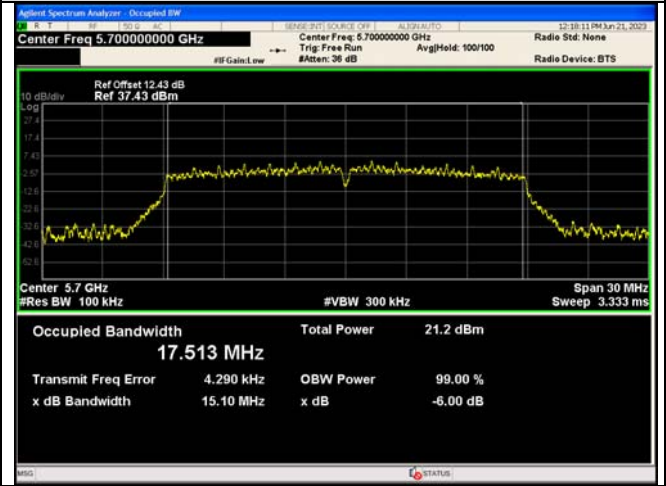

IEEE 802.11n_Channel 52_20MHz_Antenna 0

IEEE 802.11n_Channel 56_20MHz_Antenna 0

IEEE 802.11n_Channel 64_20MHz_Antenna 0

IEEE 802.11n_Channel 100_20MHz_Antenna 0

IEEE 802.11n_Channel 120_20MHz_Antenna 0

IEEE 802.11n_Channel 140_20MHz_Antenna 0