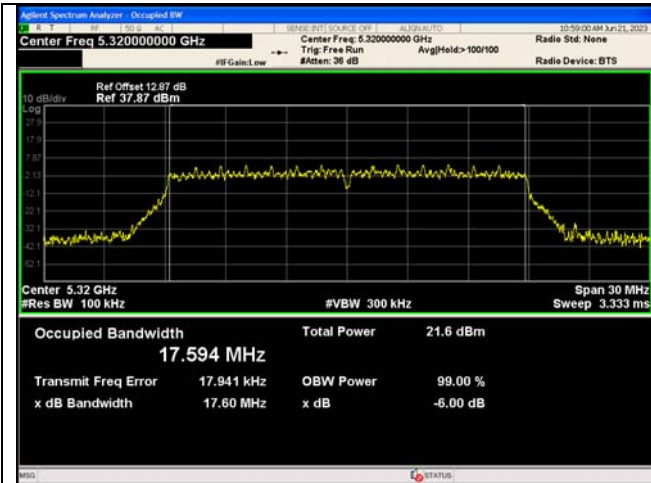

IEEE 802.11n_Channel 134_40MHz_Antenna 0

IEEE 802.11ac_Channel 36_20MHz_Antenna 0

IEEE 802.11ac_Channel 40_20MHz_Antenna 0

IEEE 802.11ac_Channel 48_20MHz_Antenna 0

IEEE 802.11ac_Channel 52_20MHz_Antenna 0

IEEE 802.11ac_Channel 56_20MHz_Antenna 0

IEEE 802.11ac_Channel 64_20MHz_Antenna 0

IEEE 802.11ac_Channel 100_20MHz_Antenna 0

IEEE 802.11ac_Channel 120_20MHz_Antenna 0

IEEE 802.11ac_Channel 140_20MHz_Antenna 0