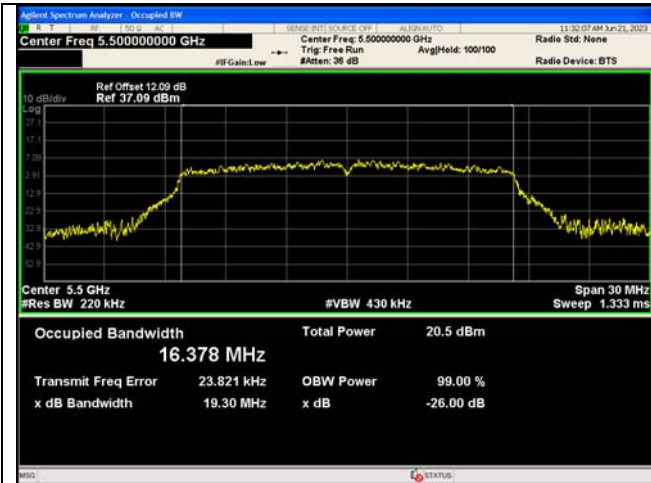

IEEE 802.11a_Channel 40_20MHz_Antenna 0

IEEE 802.11a_Channel 48_20MHz_Antenna 0

IEEE 802.11a_Channel 52_20MHz_Antenna 0

IEEE 802.11a_Channel 56_20MHz_Antenna 0

IEEE 802.11a_Channel 64_20MHz_Antenna 0

IEEE 802.11a_Channel 100_20MHz_Antenna 0