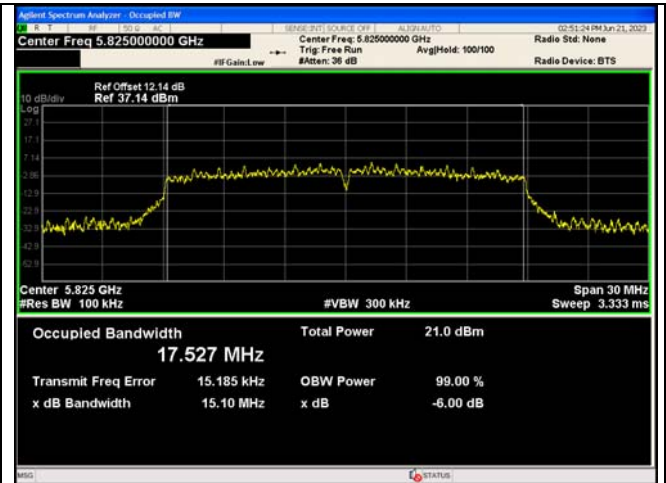

Test Graphs

IEEE 802.11n_Channel 157_20MHz_Antenna 0

IEEE 802.11n_Channel 165_20MHz_Antenna 0

IEEE 802.11n_Channel 151_40MHz_Antenna 0

IEEE 802.11n_Channel 159_40MHz_Antenna 0

IEEE 802.11ac_Channel 149_20MHz_Antenna 0