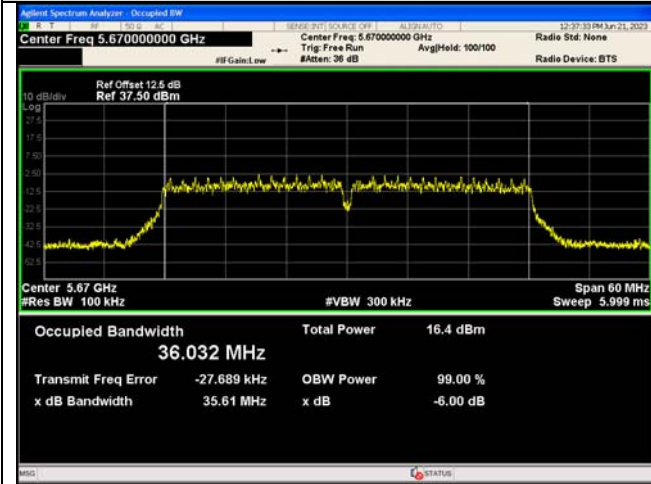

IEEE 802.11ac_Channel 134_40MHz_Antenna 0