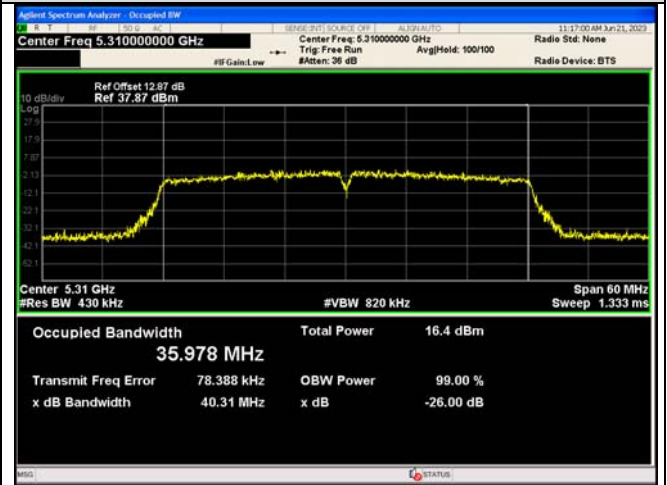

IEEE 802.11n_Channel 62_40MHz_Antenna 0