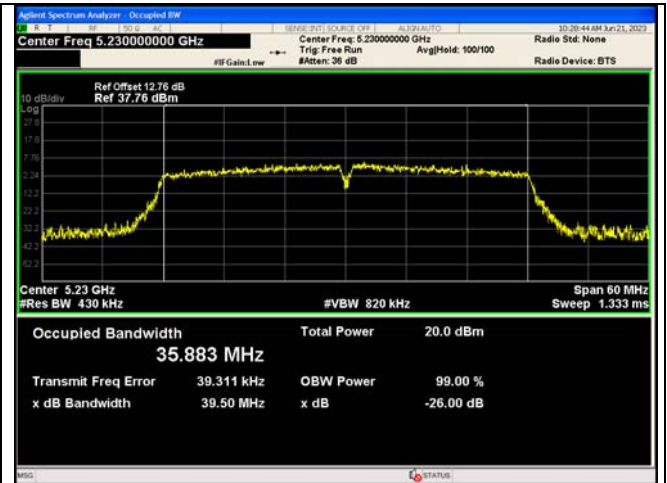

IEEE 802.11n_Channel 56_20MHz_Antenna 0

IEEE 802.11n_Channel 64_20MHz_Antenna 0

IEEE 802.11n_Channel 100_20MHz_Antenna 0

IEEE 802.11n_Channel 120_20MHz_Antenna 0

IEEE 802.11n_Channel 140_20MHz_Antenna 0

IEEE 802.11n_Channel 38_40MHz_Antenna 0