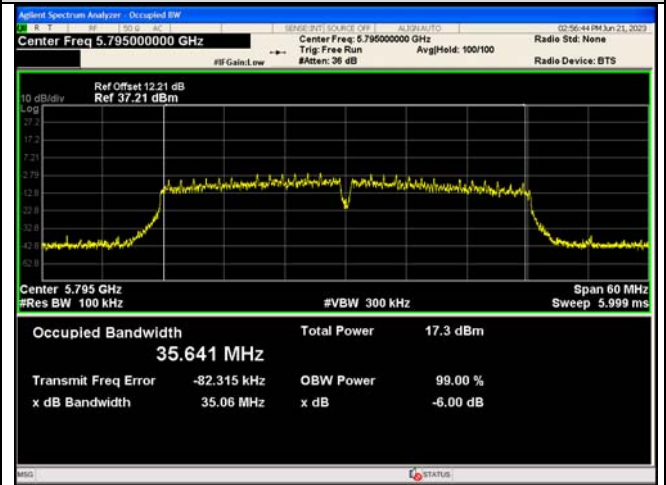

Test Graphs

IEEE 802.11n_Channel 157_20MHz_Antenna 0

IEEE 802.11n_Channel 165_20MHz_Antenna 0

IEEE 802.11n_Channel 151_40MHz_Antenna 0

IEEE 802.11n_Channel 159_40MHz_Antenna 0

IEEE 802.11ac_Channel 149_20MHz_Antenna 0