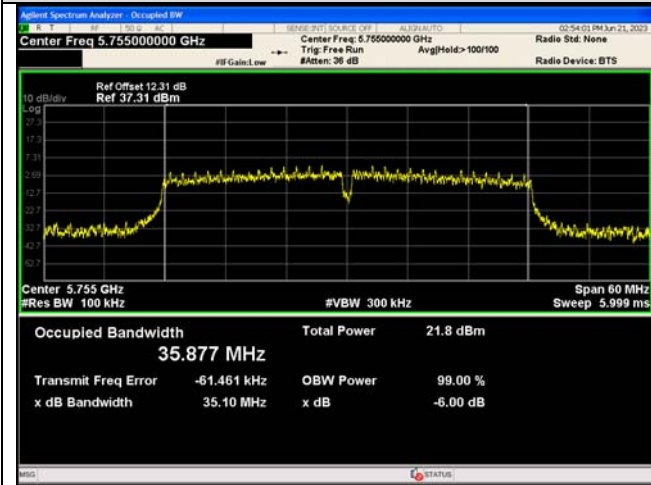

Test Graphs

IEEE 802.11n_Channel 157_20MHz_Antenna 0

IEEE 802.11n_Channel 165_20MHz_Antenna 0

IEEE 802.11n_Channel 151_40MHz_Antenna 0

IEEE 802.11n_Channel 159_40MHz_Antenna 0

IEEE 802.11ac_Channel 149_20MHz_Antenna 0