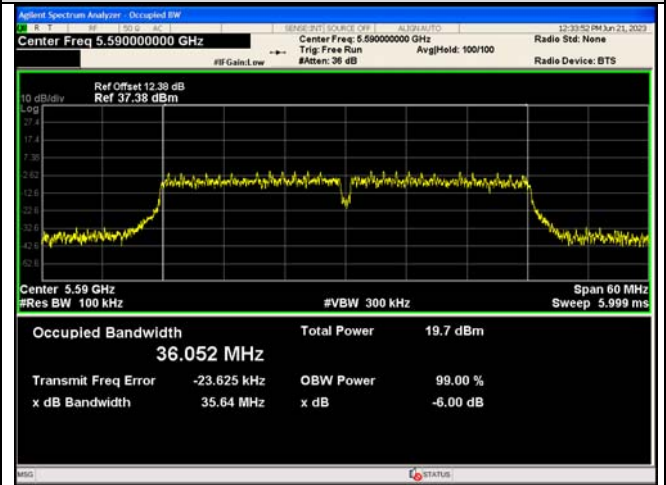

IEEE 802.11ac_Channel 38_40MHz_Antenna 0

IEEE 802.11ac_Channel 46_40MHz_Antenna 0

IEEE 802.11ac_Channel 54_40MHz_Antenna 0

IEEE 802.11ac_Channel 62_40MHz_Antenna 0

IEEE 802.11ac_Channel 102_40MHz_Antenna 0