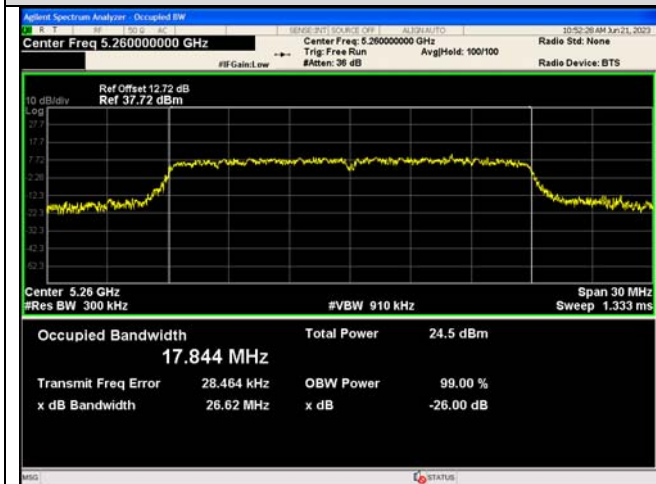

IEEE 802.11ac_Channel 52_20MHz_Antenna 0