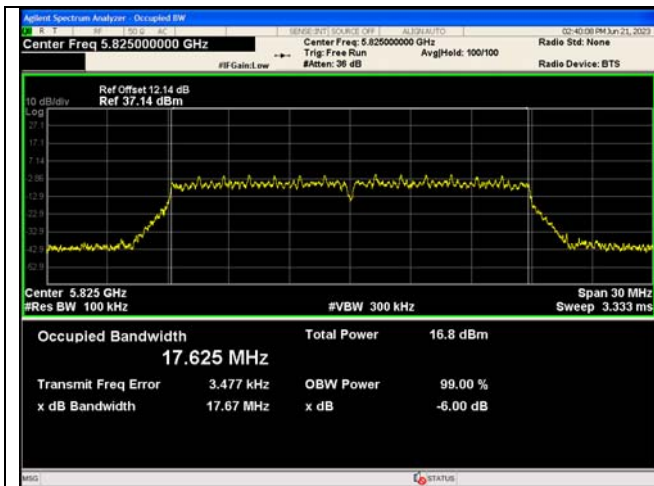

IEEE 802.11ac_Channel 165_20MHz_Antenna 0