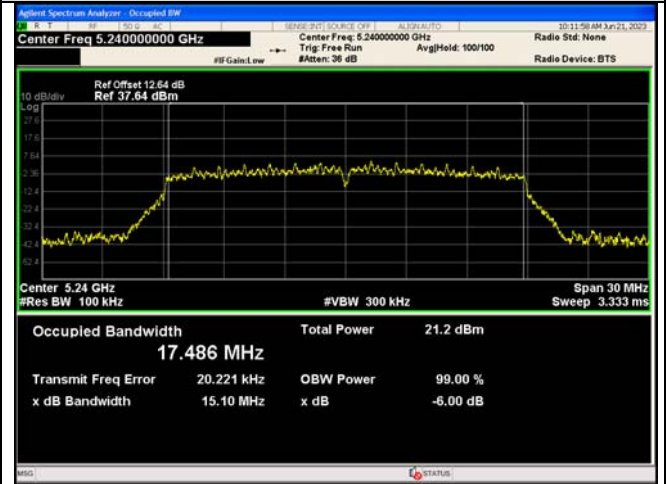

IEEE 802.11a_Channel 100_20MHz_Antenna 0

IEEE 802.11a_Channel 120_20MHz_Antenna 0

IEEE 802.11a_Channel 140_20MHz_Antenna 0

IEEE 802.11n_Channel 36_20MHz_Antenna 0

IEEE 802.11n_Channel 40_20MHz_Antenna 0

IEEE 802.11n_Channel 48_20MHz_Antenna 0

IEEE 802.11n_Channel 52_20MHz_Antenna 0

IEEE 802.11n_Channel 56_20MHz_Antenna 0

IEEE 802.11n_Channel 64_20MHz_Antenna 0

IEEE 802.11n_Channel 100_20MHz_Antenna 0

IEEE 802.11n_Channel 120_20MHz_Antenna 0

IEEE 802.11n_Channel 140_20MHz_Antenna 0