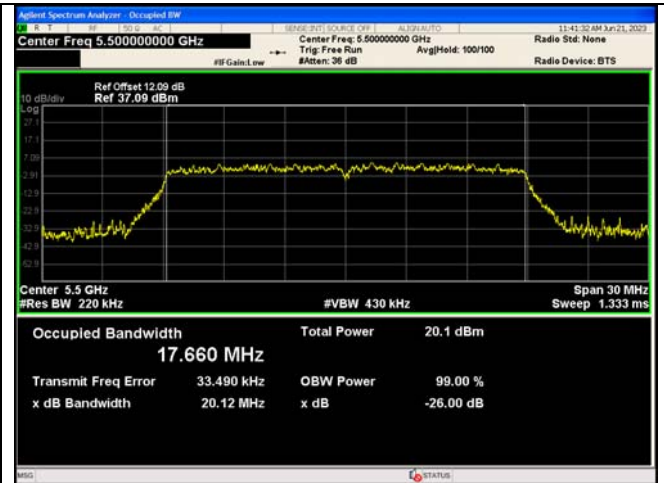

IEEE 802.11ac_Channel 100_20MHz_Antenna 0