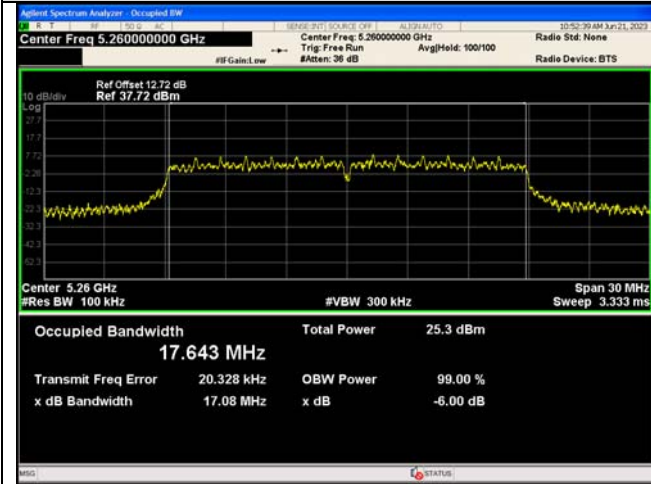

IEEE 802.11n_Channel 134_40MHz_Antenna 0

IEEE 802.11ac_Channel 36_20MHz_Antenna 0

IEEE 802.11ac_Channel 40_20MHz_Antenna 0

IEEE 802.11ac_Channel 48_20MHz_Antenna 0

IEEE 802.11ac_Channel 52_20MHz_Antenna 0