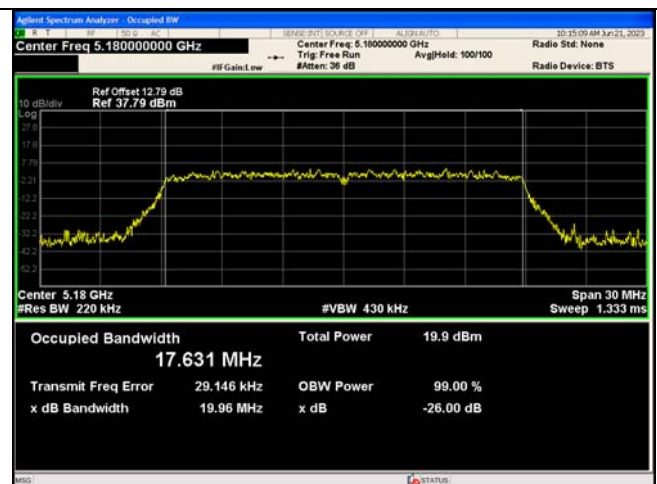

IEEE 802.11n_Channel 56_20MHz_Antenna 0

IEEE 802.11n_Channel 64_20MHz_Antenna 0

IEEE 802.11n_Channel 100_20MHz_Antenna 0

IEEE 802.11n_Channel 120_20MHz_Antenna 0

IEEE 802.11n_Channel 140_20MHz_Antenna 0

IEEE 802.11n_Channel 38_40MHz_Antenna 0

IEEE 802.11n_Channel 46_40MHz_Antenna 0

IEEE 802.11n_Channel 54_40MHz_Antenna 0

IEEE 802.11n_Channel 62_40MHz_Antenna 0

IEEE 802.11n_Channel 102_40MHz_Antenna 0

IEEE 802.11n_Channel 118_40MHz_Antenna 0

IEEE 802.11n_Channel 134_40MHz_Antenna 0