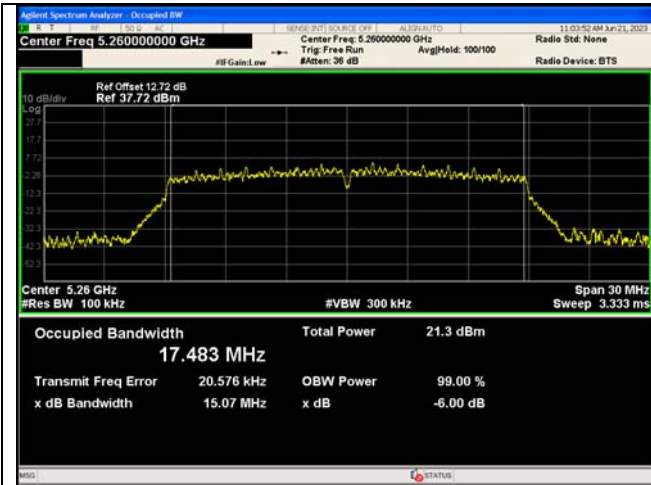

IEEE 802.11a_Channel 100_20MHz_Antenna 0

IEEE 802.11a_Channel 120_20MHz_Antenna 0

IEEE 802.11a_Channel 140_20MHz_Antenna 0

IEEE 802.11n_Channel 36_20MHz_Antenna 0

IEEE 802.11n_Channel 40_20MHz_Antenna 0

IEEE 802.11n_Channel 48_20MHz_Antenna 0

IEEE 802.11n_Channel 52_20MHz_Antenna 0

IEEE 802.11n_Channel 56_20MHz_Antenna 0

IEEE 802.11n_Channel 64_20MHz_Antenna 0

IEEE 802.11n_Channel 100_20MHz_Antenna 0

IEEE 802.11n_Channel 120_20MHz_Antenna 0

IEEE 802.11n_Channel 140_20MHz_Antenna 0