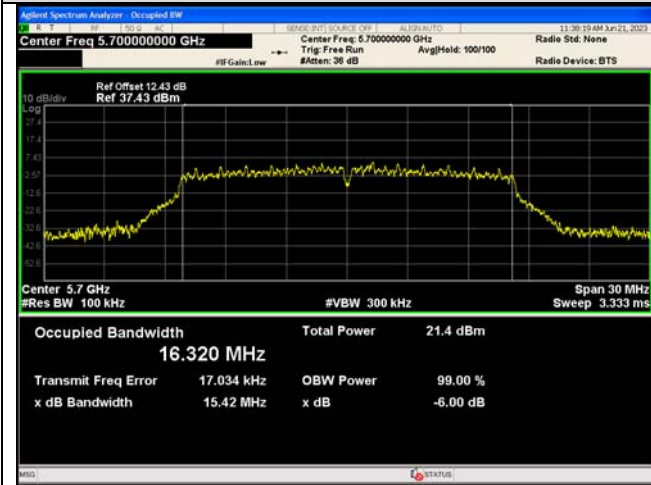

IEEE 802.11a_Channel 100_20MHz_Antenna 0

IEEE 802.11a_Channel 120_20MHz_Antenna 0

IEEE 802.11a_Channel 140_20MHz_Antenna 0

IEEE 802.11n_Channel 36_20MHz_Antenna 0

IEEE 802.11n_Channel 40_20MHz_Antenna 0

IEEE 802.11n_Channel 48_20MHz_Antenna 0

IEEE 802.11n_Channel 52_20MHz_Antenna 0

IEEE 802.11n_Channel 56_20MHz_Antenna 0

IEEE 802.11n_Channel 64_20MHz_Antenna 0

IEEE 802.11n_Channel 100_20MHz_Antenna 0

IEEE 802.11n_Channel 120_20MHz_Antenna 0

IEEE 802.11n_Channel 140_20MHz_Antenna 0