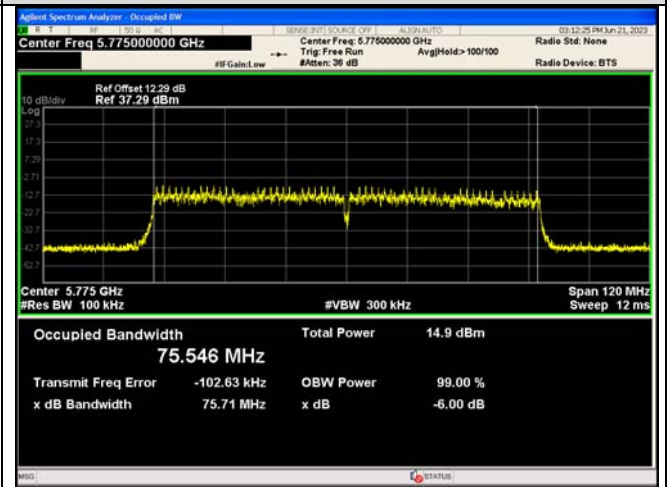

IEEE 802.11ac_Channel 157_20MHz_Antenna 0

IEEE 802.11ac_Channel 165_20MHz_Antenna 0

IEEE 802.11ac_Channel 151_40MHz_Antenna 0

IEEE 802.11ac_Channel 159_40MHz_Antenna 0

IEEE 802.11ac_Channel 155_80MHz_Antenna 0