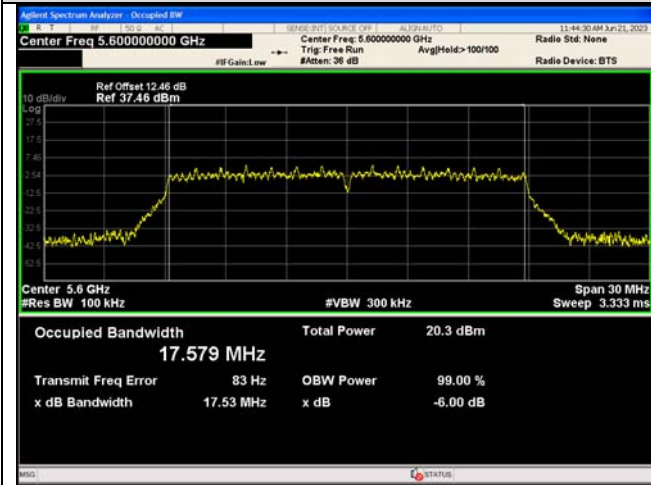

IEEE 802.11n_Channel 134_40MHz_Antenna 0

IEEE 802.11ac_Channel 36_20MHz_Antenna 0

IEEE 802.11ac_Channel 40_20MHz_Antenna 0

IEEE 802.11ac_Channel 48_20MHz_Antenna 0

IEEE 802.11ac_Channel 52_20MHz_Antenna 0

IEEE 802.11ac_Channel 56_20MHz_Antenna 0

IEEE 802.11ac_Channel 64_20MHz_Antenna 0

IEEE 802.11ac_Channel 100_20MHz_Antenna 0

IEEE 802.11ac_Channel 120_20MHz_Antenna 0

IEEE 802.11ac_Channel 140_20MHz_Antenna 0