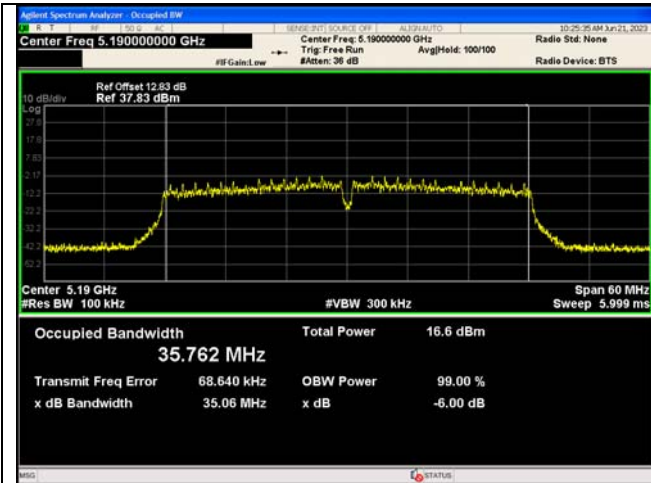

IEEE 802.11a_Channel 100_20MHz_Antenna 0

IEEE 802.11a_Channel 120_20MHz_Antenna 0

IEEE 802.11a_Channel 140_20MHz_Antenna 0

IEEE 802.11n_Channel 36_20MHz_Antenna 0

IEEE 802.11n_Channel 40_20MHz_Antenna 0

IEEE 802.11n_Channel 48_20MHz_Antenna 0

IEEE 802.11n_Channel 52_20MHz_Antenna 0

IEEE 802.11n_Channel 56_20MHz_Antenna 0

IEEE 802.11n_Channel 64_20MHz_Antenna 0

IEEE 802.11n_Channel 100_20MHz_Antenna 0

IEEE 802.11n_Channel 120_20MHz_Antenna 0

IEEE 802.11n_Channel 140_20MHz_Antenna 0