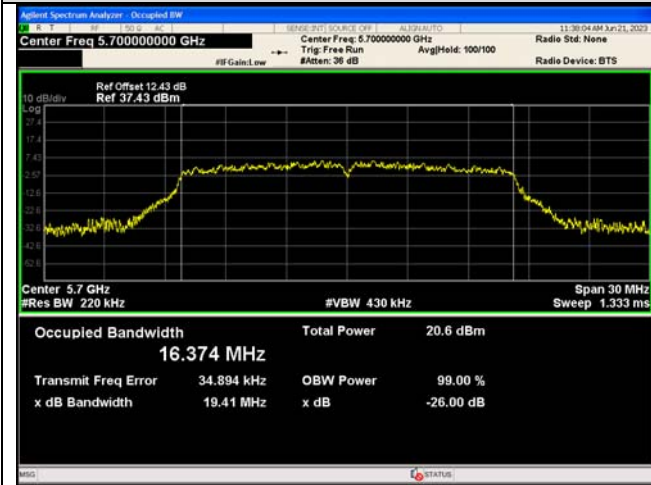

IEEE 802.11a_Channel 140_20MHz_Antenna 0