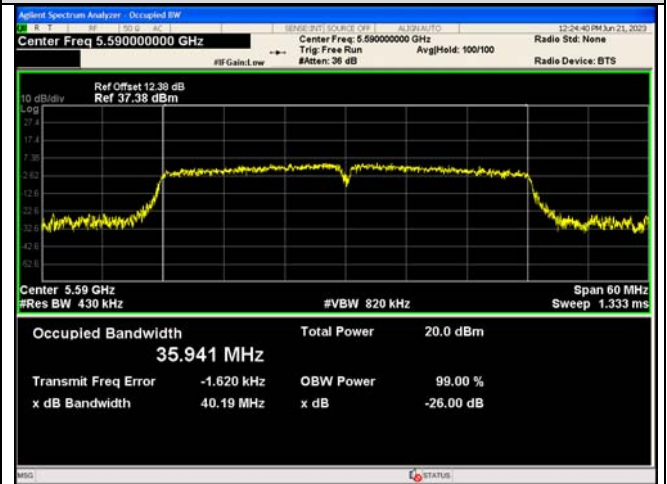

IEEE 802.11n_Channel 46_40MHz_Antenna 0

IEEE 802.11n_Channel 54_40MHz_Antenna 0

IEEE 802.11n_Channel 62_40MHz_Antenna 0

IEEE 802.11n_Channel 102_40MHz_Antenna 0

IEEE 802.11n_Channel 118_40MHz_Antenna 0

IEEE 802.11n_Channel 134_40MHz_Antenna 0