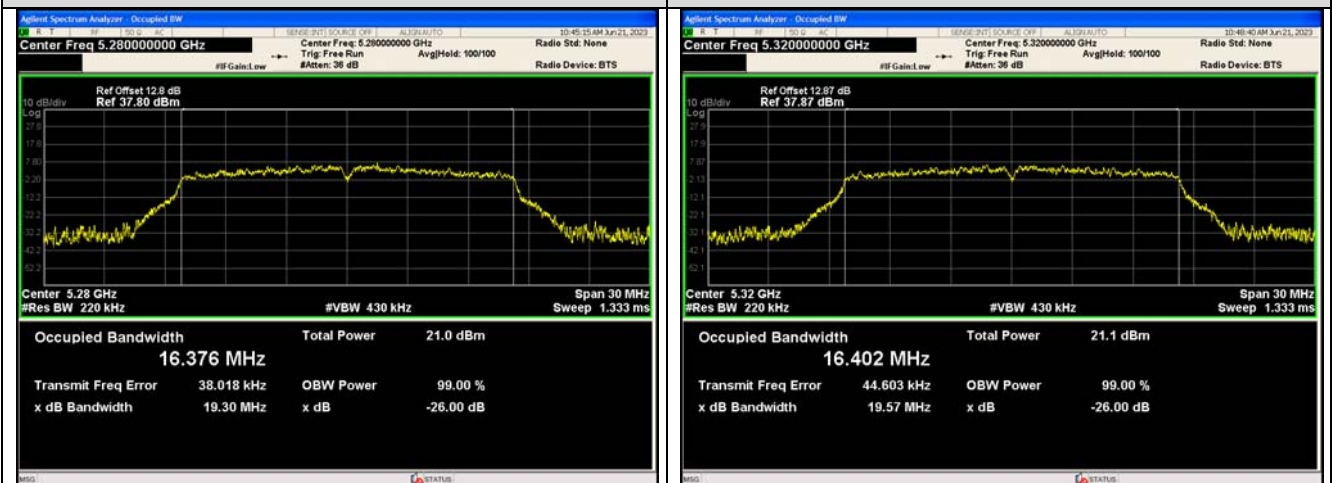

IEEE 802.11a_Channel 56_20MHz_Antenna 0

IEEE 802.11a_Channel 64_20MHz_Antenna 0