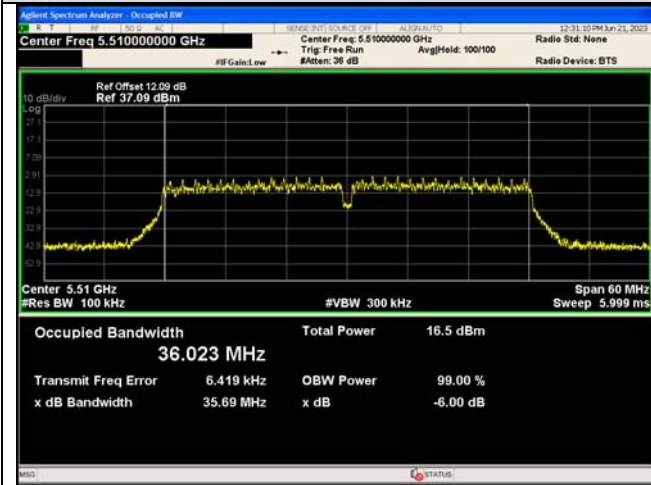

IEEE 802.11ac_Channel 38_40MHz_Antenna 0

IEEE 802.11ac_Channel 46_40MHz_Antenna 0

IEEE 802.11ac_Channel 54_40MHz_Antenna 0

IEEE 802.11ac_Channel 62_40MHz_Antenna 0

IEEE 802.11ac_Channel 102_40MHz_Antenna 0