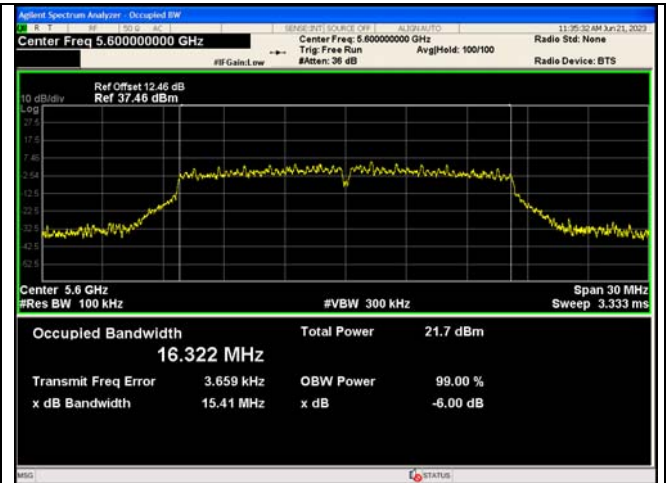

IEEE 802.11a_Channel 100_20MHz_Antenna 0

IEEE 802.11a_Channel 120_20MHz_Antenna 0

IEEE 802.11a_Channel 140_20MHz_Antenna 0

IEEE 802.11n_Channel 36_20MHz_Antenna 0

IEEE 802.11n_Channel 40_20MHz_Antenna 0

IEEE 802.11n_Channel 48_20MHz_Antenna 0

IEEE 802.11n_Channel 52_20MHz_Antenna 0

IEEE 802.11n_Channel 56_20MHz_Antenna 0

IEEE 802.11n_Channel 64_20MHz_Antenna 0

IEEE 802.11n_Channel 100_20MHz_Antenna 0

IEEE 802.11n_Channel 120_20MHz_Antenna 0

IEEE 802.11n_Channel 140_20MHz_Antenna 0