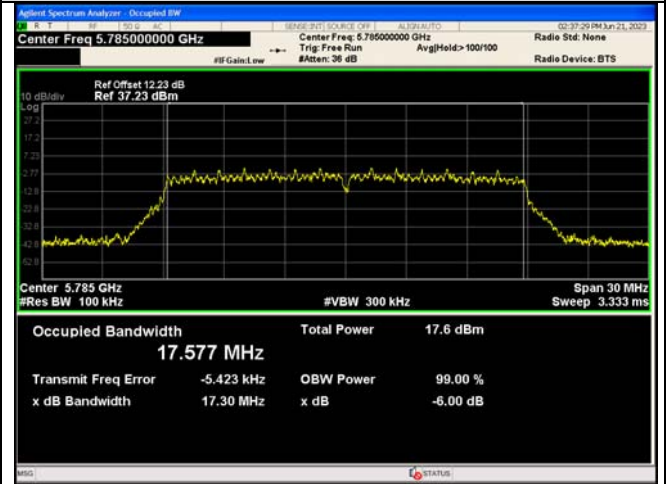

Test Graphs

IEEE 802.11n_Channel 157_20MHz_Antenna 0

IEEE 802.11n_Channel 165_20MHz_Antenna 0

IEEE 802.11n_Channel 151_40MHz_Antenna 0

IEEE 802.11n_Channel 159_40MHz_Antenna 0

IEEE 802.11ac_Channel 149_20MHz_Antenna 0