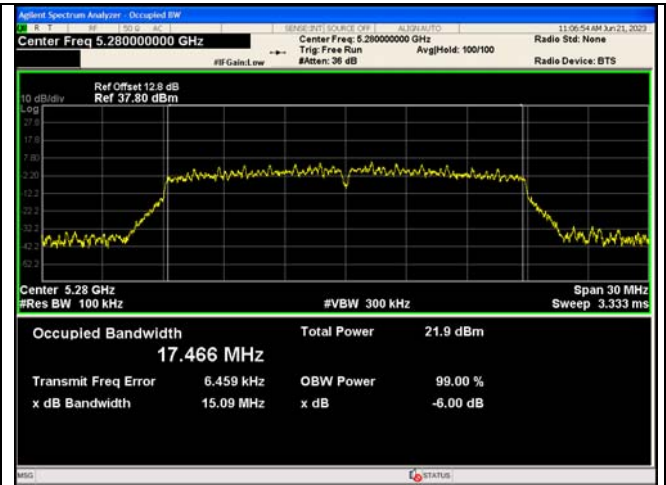

IEEE 802.11a_Channel 100_20MHz_Antenna 0

IEEE 802.11a_Channel 120_20MHz_Antenna 0

IEEE 802.11a_Channel 140_20MHz_Antenna 0

IEEE 802.11n_Channel 36_20MHz_Antenna 0

IEEE 802.11n_Channel 40_20MHz_Antenna 0

IEEE 802.11n_Channel 48_20MHz_Antenna 0

IEEE 802.11n_Channel 52_20MHz_Antenna 0

IEEE 802.11n_Channel 56_20MHz_Antenna 0

IEEE 802.11n_Channel 64_20MHz_Antenna 0

IEEE 802.11n_Channel 100_20MHz_Antenna 0

IEEE 802.11n_Channel 120_20MHz_Antenna 0

IEEE 802.11n_Channel 140_20MHz_Antenna 0