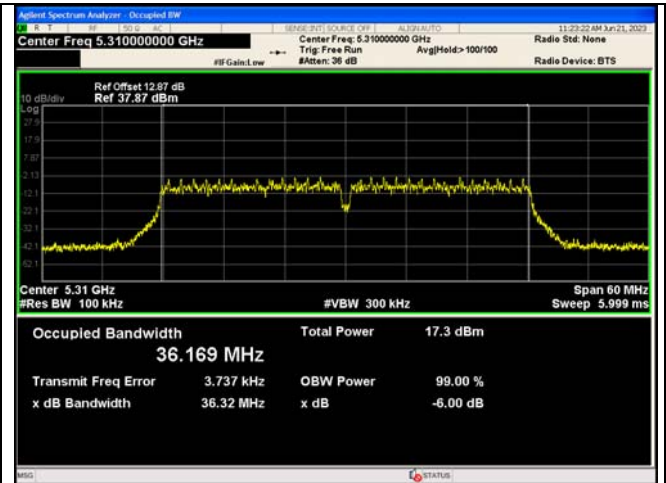

IEEE 802.11ac_Channel 62_40MHz_Antenna 0