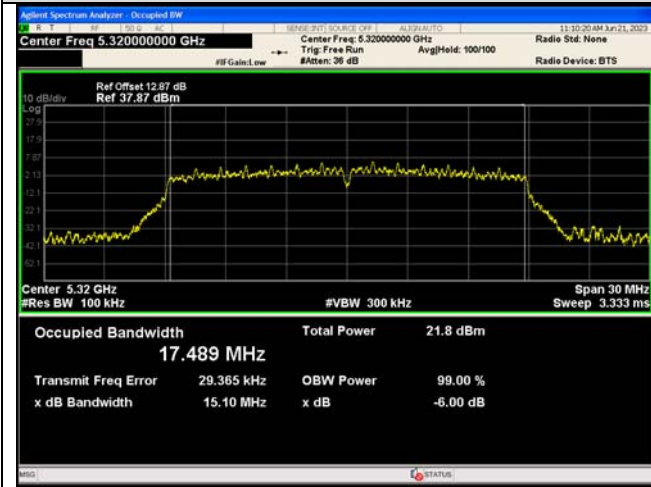

IEEE 802.11a_Channel 100_20MHz_Antenna 0

IEEE 802.11a_Channel 120_20MHz_Antenna 0

IEEE 802.11a_Channel 140_20MHz_Antenna 0

IEEE 802.11n_Channel 36_20MHz_Antenna 0

IEEE 802.11n_Channel 40_20MHz_Antenna 0

IEEE 802.11n_Channel 48_20MHz_Antenna 0

IEEE 802.11n_Channel 52_20MHz_Antenna 0

IEEE 802.11n_Channel 56_20MHz_Antenna 0

IEEE 802.11n_Channel 64_20MHz_Antenna 0

IEEE 802.11n_Channel 100_20MHz_Antenna 0

IEEE 802.11n_Channel 120_20MHz_Antenna 0

IEEE 802.11n_Channel 140_20MHz_Antenna 0