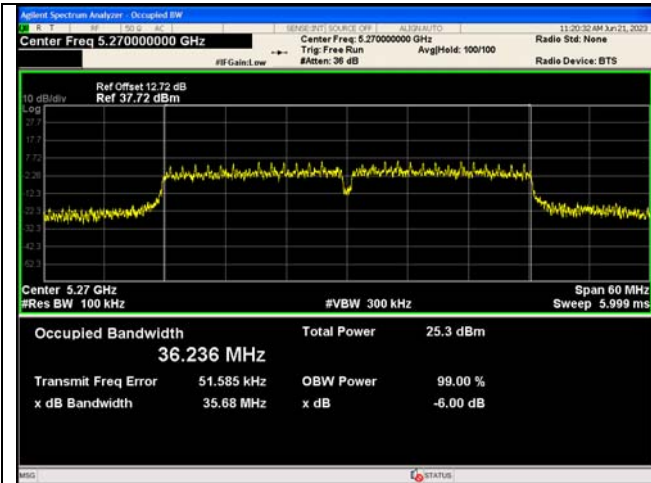

IEEE 802.11ac_Channel 54_40MHz_Antenna 0