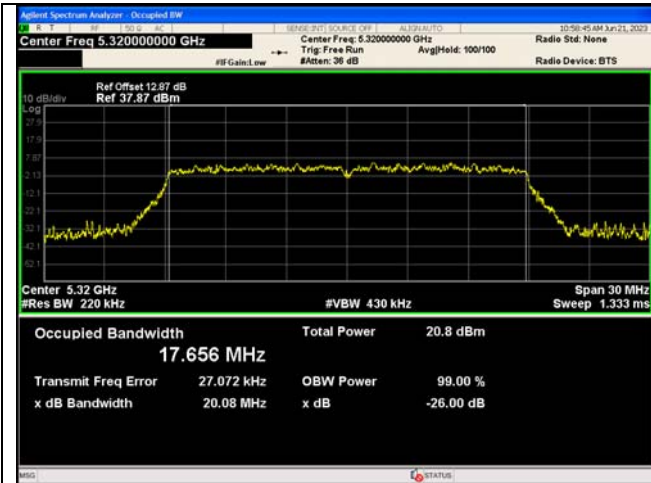

IEEE 802.11ac_Channel 36_20MHz_Antenna 0

IEEE 802.11ac_Channel 40_20MHz_Antenna 0

IEEE 802.11ac_Channel 48_20MHz_Antenna 0

IEEE 802.11ac_Channel 52_20MHz_Antenna 0

IEEE 802.11ac_Channel 56_20MHz_Antenna 0