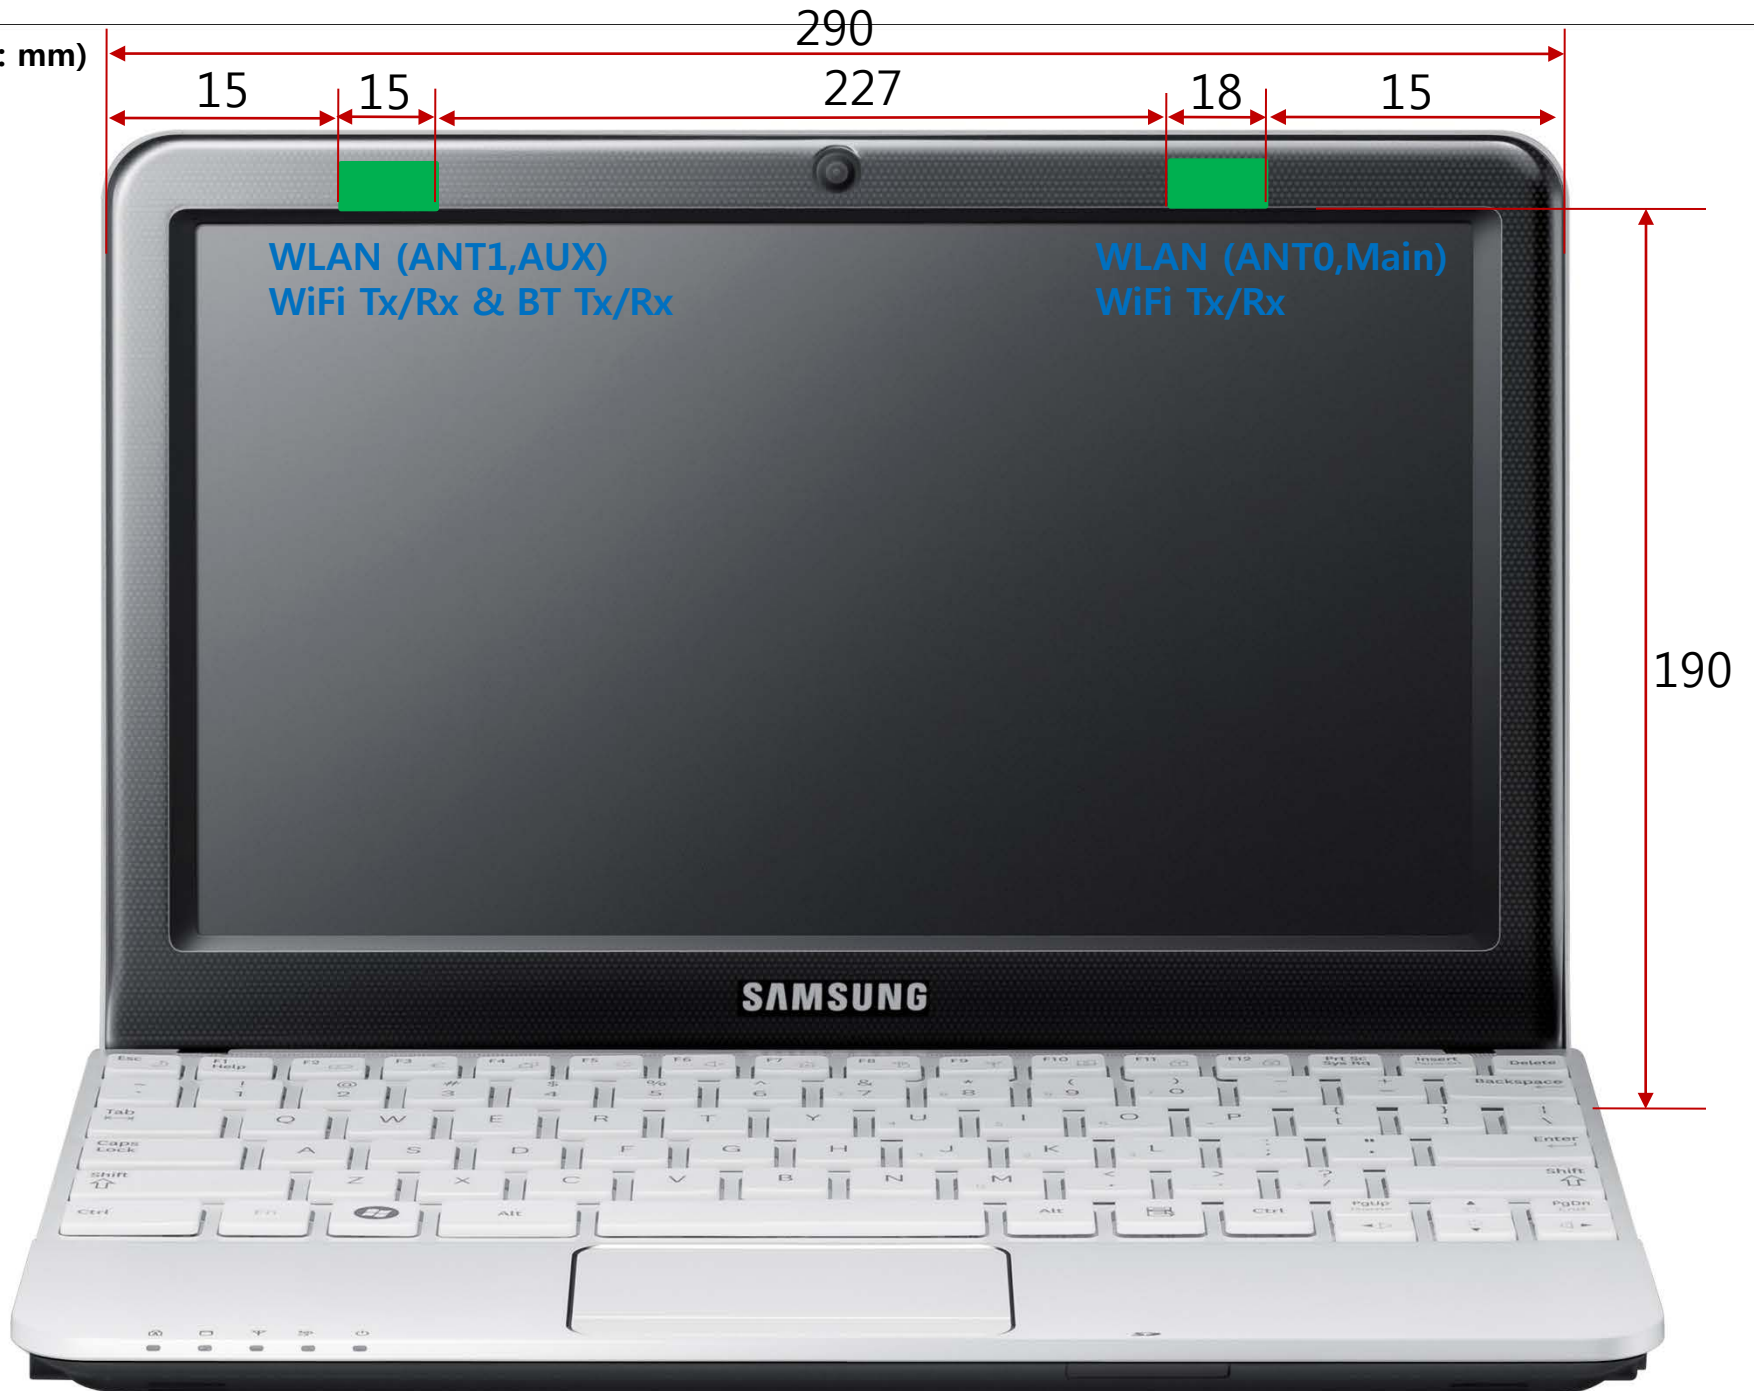

(Unit : mm)

WLAN (ANT1,AUX)
WiFi Tx/Rx & BT Tx/Rx

WLAN (ANT0,Main)
WiFi Tx/Rx

SAMSUNG

190

WLAN

HDD/Memory