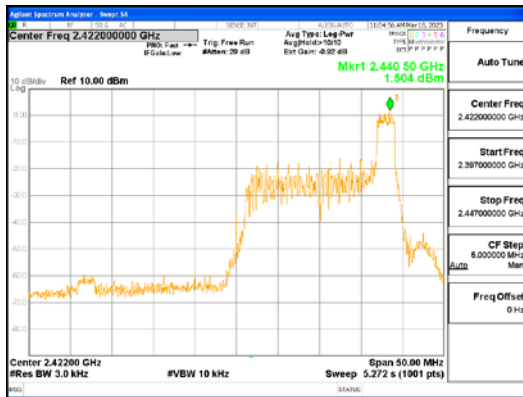

ANT R, 802.11ax_HE40_26T_High