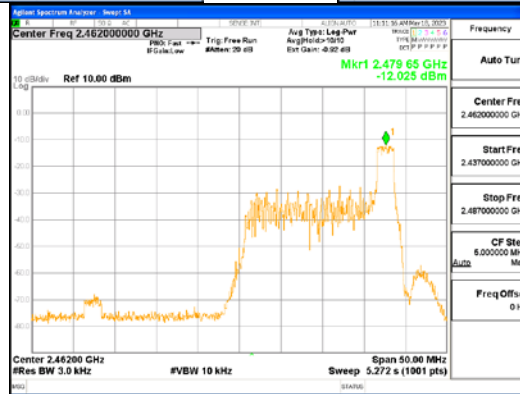

ANT R, 802.11ax_HE40_26T_High