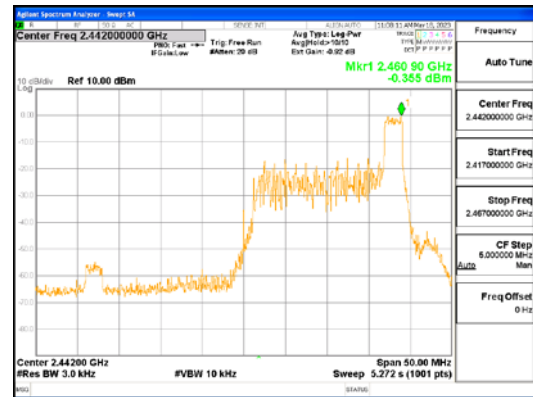

ANT R, 802.11ax_HE40_26T_High