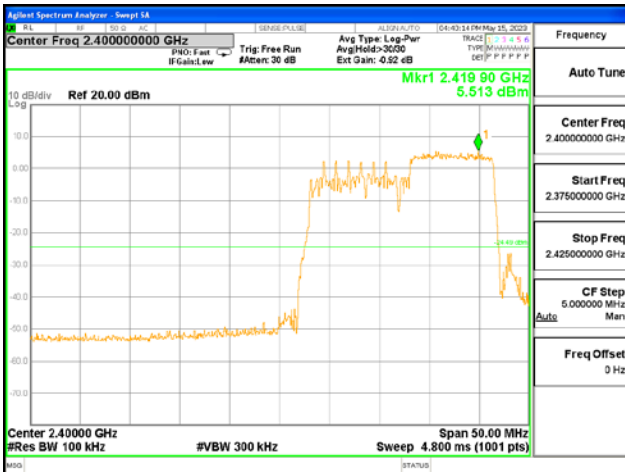

ANT L, 802.11ax_HE20_106T_High