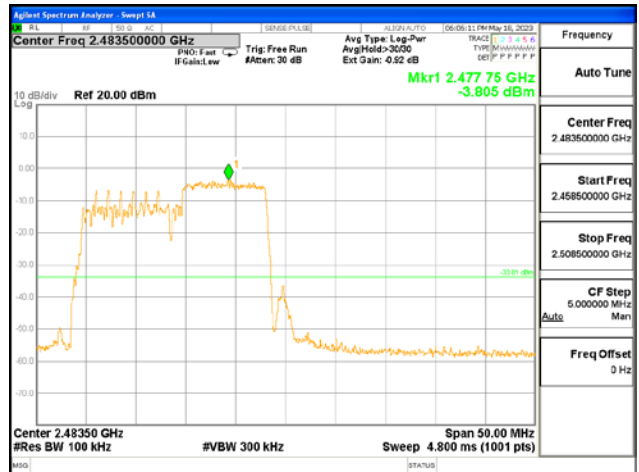

ANT L, 802.11ax_HE20_106T_High