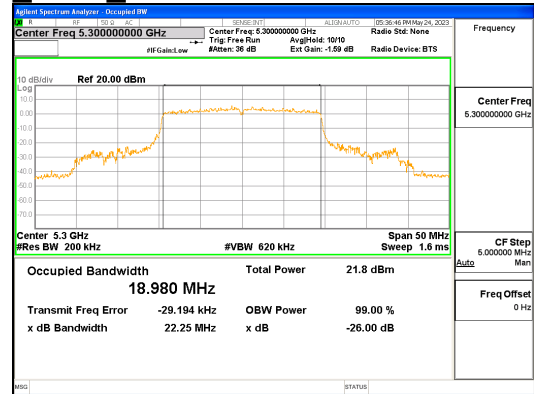

ANT R_802.11ax_HE20_242T_UNII 1

ANT R_802.11ax_HE20_242T_UNII 2A