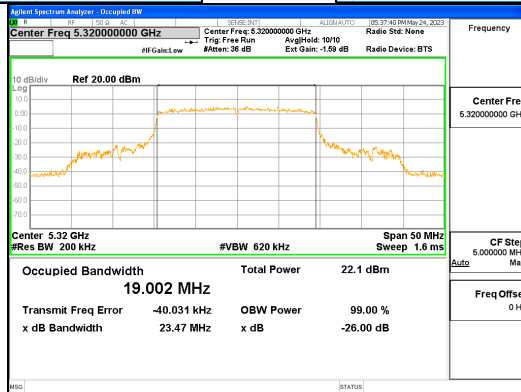

ANT R_802.11ax_HE20_242T_UNII 1

ANT R_802.11ax_HE20_242T_UNII 2A