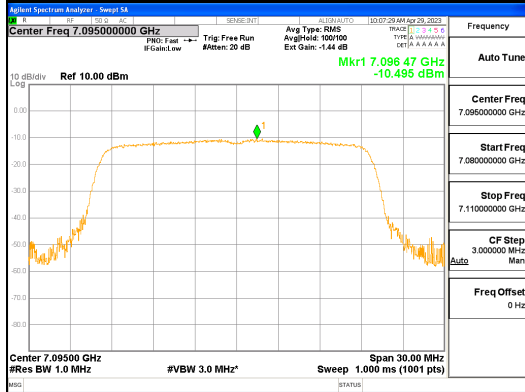

ANT1_802.11ax_HE20_242T_UNII 7

ANT1_802.11ax_HE20_242T_UNII 8