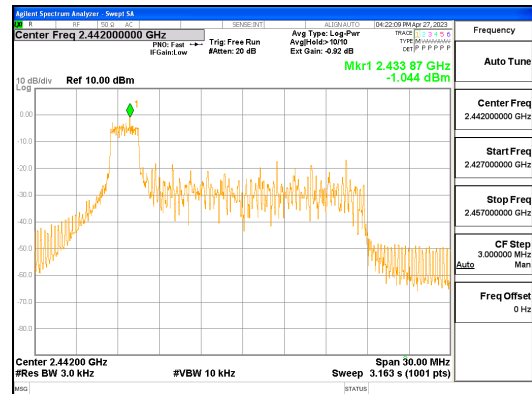

ANT1, 802.11ax_HE20_26T_Low