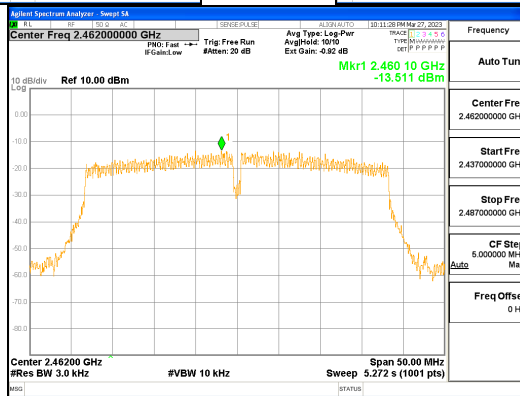

ANT0, 802.11g

ANT1, 802.11g

ANT0, 802.11n_HT20

ANT1, 802.11n_HT20

CTK Co., Ltd.
 (Ho-dong), 113, Yejik-ro, Cheoin-gu,
 Yongin-si, Gyeonggi-do, Korea
 Tel: +82-31-339-9970
 Fax: +82-31-624-9501

Report No.:
 CTK-2023-00950
 Page (60) / (158) Pages