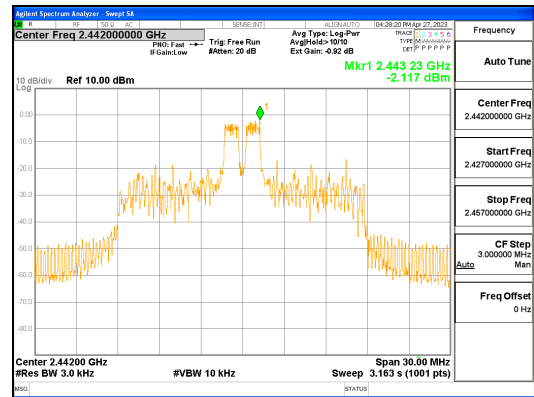

ANT1, 802.11ax_HE20_26T_Mid