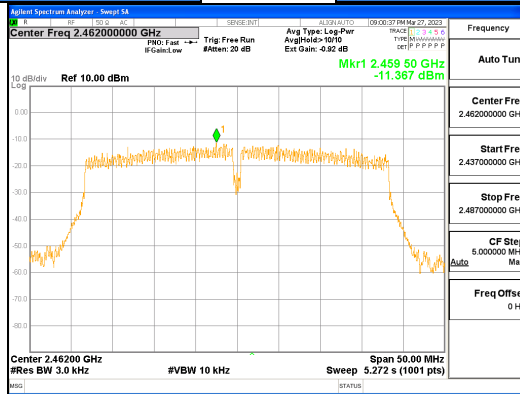

ANTI, 802.11n_HT40