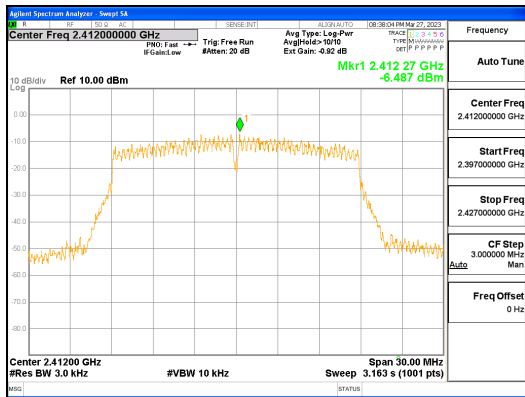

ANT0, 802.11g

ANT1, 802.11g

ANT0, 802.11n_HT20

ANT1, 802.11n_HT20

CTK Co., Ltd.
 (Ho-dong), 113, Yejik-ro, Cheoin-gu,
 Yongin-si, Gyeonggi-do, Korea
 Tel: +82-31-339-9970
 Fax: +82-31-624-9501

Report No.:
 CTK-2023-00950
 Page (60) / (158) Pages