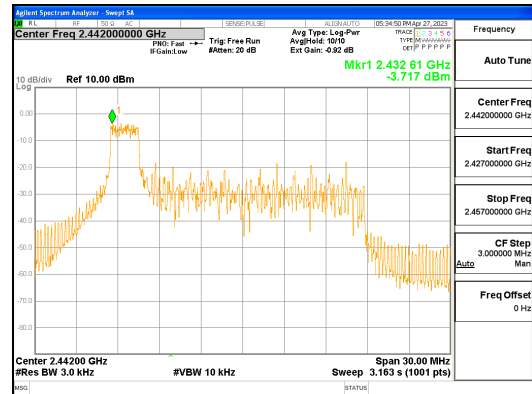

ANT0, 802.11ax_HE20_26T_Low