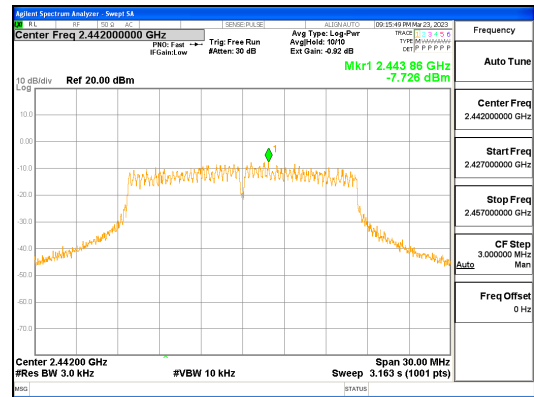

ANT0, 802.11g

ANT1, 802.11g

ANT0, 802.11n_HT20

ANT1, 802.11n_HT20

CTK Co., Ltd.
 (Ho-dong), 113, Yejik-ro, Cheoin-gu,
 Yongin-si, Gyeonggi-do, Korea
 Tel: +82-31-339-9970
 Fax: +82-31-624-9501

Report No.:
 CTK-2023-00950
 Page (60) / (158) Pages