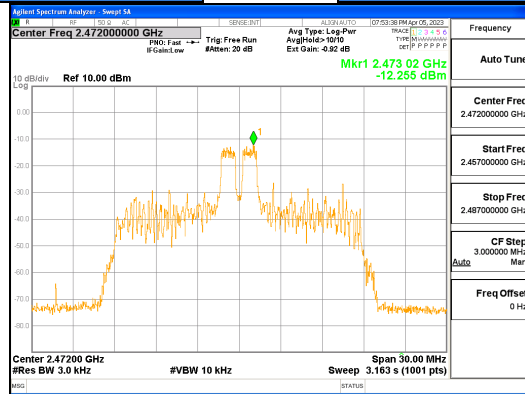

ANT1, 802.11ax_HE20_26T_Mid