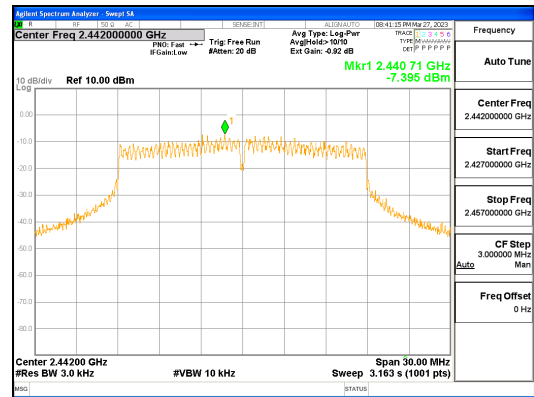

ANT0, 802.11g

ANT1, 802.11g

ANT0, 802.11n_HT20

ANT1, 802.11n_HT20

CTK Co., Ltd.
 (Ho-dong), 113, Yejik-ro, Cheoin-gu,
 Yongin-si, Gyeonggi-do, Korea
 Tel: +82-31-339-9970
 Fax: +82-31-624-9501

Report No.:
 CTK-2023-00950
 Page (60) / (158) Pages