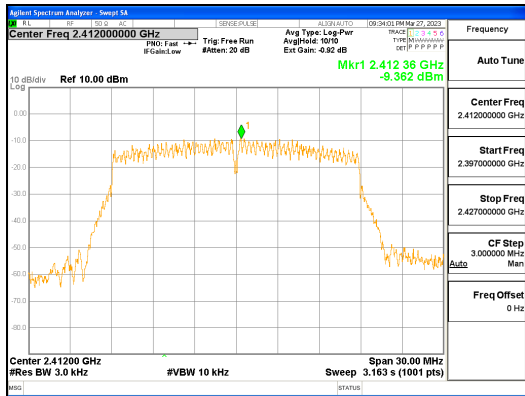

ANT0, 802.11g

ANT1, 802.11g

ANT0, 802.11n_HT20

ANT1, 802.11n_HT20

CTK Co., Ltd.
 (Ho-dong), 113, Yejik-ro, Cheoin-gu,
 Yongin-si, Gyeonggi-do, Korea
 Tel: +82-31-339-9970
 Fax: +82-31-624-9501

Report No.:
 CTK-2023-00950
 Page (60) / (158) Pages