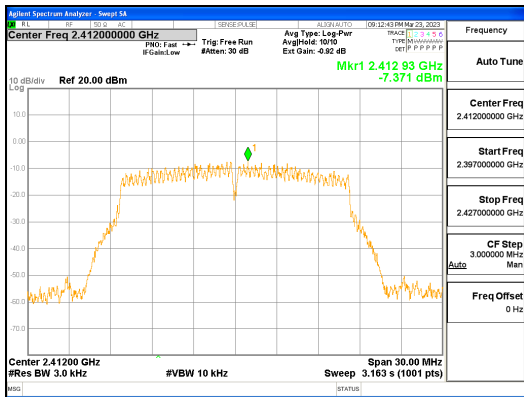

ANT0, 802.11g

ANT1, 802.11g

ANT0, 802.11n_HT20

ANT1, 802.11n_HT20

CTK Co., Ltd.
 (Ho-dong), 113, Yejik-ro, Cheoin-gu,
 Yongin-si, Gyeonggi-do, Korea
 Tel: +82-31-339-9970
 Fax: +82-31-624-9501

Report No.:
 CTK-2023-00950
 Page (60) / (158) Pages