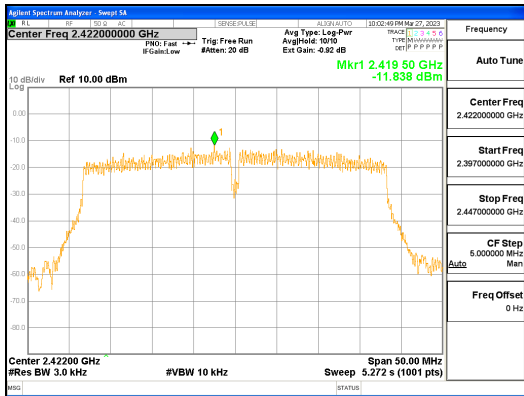

ANT0, 802.11g

ANT1, 802.11g

ANT0, 802.11n_HT20

ANT1, 802.11n_HT20

CTK Co., Ltd.
 (Ho-dong), 113, Yejik-ro, Cheoin-gu,
 Yongin-si, Gyeonggi-do, Korea
 Tel: +82-31-339-9970
 Fax: +82-31-624-9501

Report No.:
 CTK-2023-00950
 Page (60) / (158) Pages