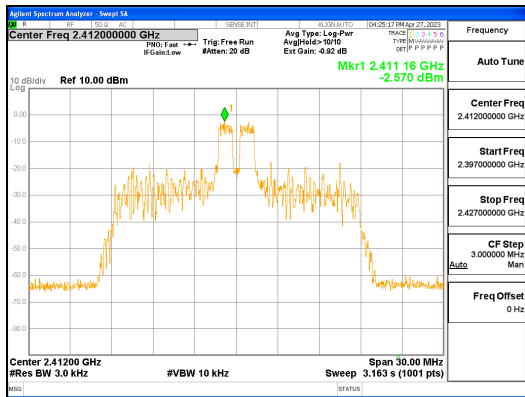

ANT1, 802.11ax_HE20_26T_Mid