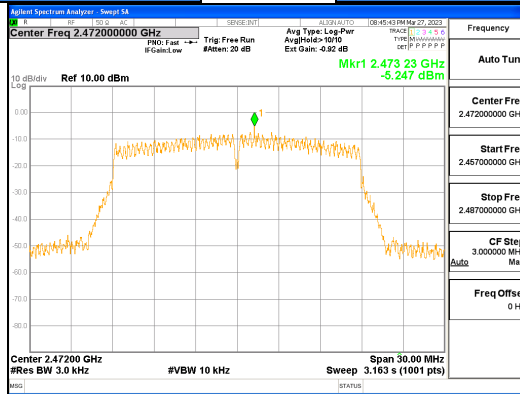

ANT0, 802.11g

ANT1, 802.11g

ANT0, 802.11n_HT20

ANT1, 802.11n_HT20

CTK Co., Ltd.
 (Ho-dong), 113, Yejik-ro, Cheoin-gu,
 Yongin-si, Gyeonggi-do, Korea
 Tel: +82-31-339-9970
 Fax: +82-31-624-9501

Report No.:
 CTK-2023-00950
 Page (60) / (158) Pages