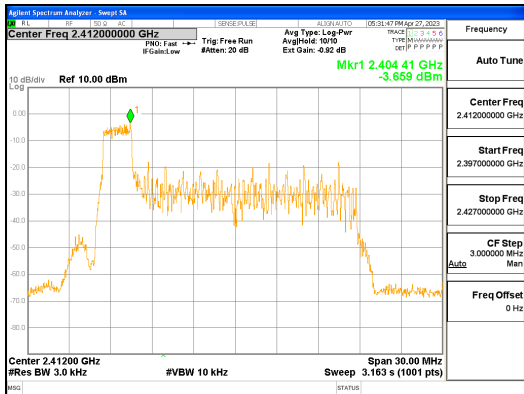

ANT0, 802.11ax_HE20_26T_Low