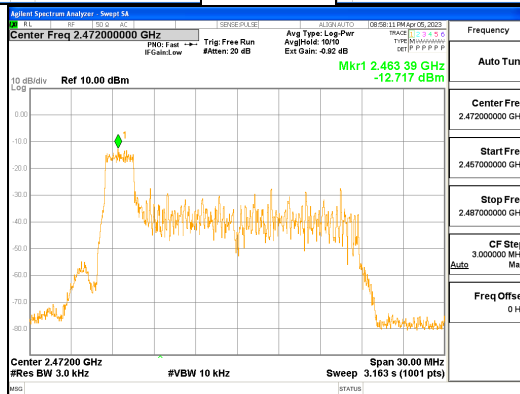

ANT0, 802.11ax_HE20_26T_Low