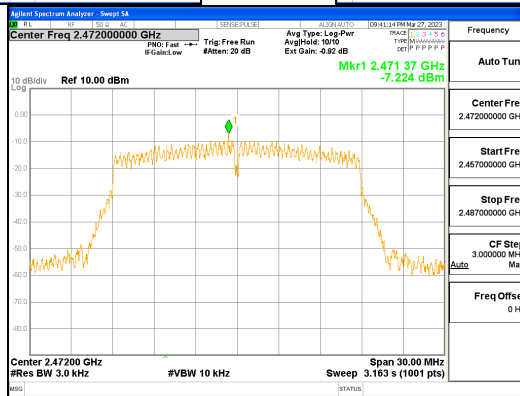

ANT0, 802.11g

ANT1, 802.11g

ANT0, 802.11n_HT20

ANT1, 802.11n_HT20

CTK Co., Ltd.
 (Ho-dong), 113, Yejik-ro, Cheoin-gu,
 Yongin-si, Gyeonggi-do, Korea
 Tel: +82-31-339-9970
 Fax: +82-31-624-9501

Report No.:
 CTK-2023-00950
 Page (60) / (158) Pages