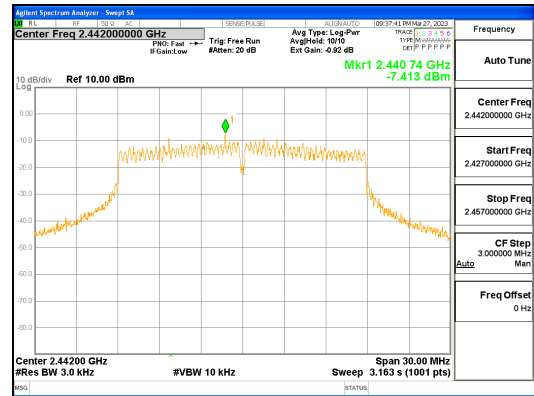

ANT0, 802.11g

ANT1, 802.11g

ANT0, 802.11n_HT20

ANT1, 802.11n_HT20

CTK Co., Ltd.
 (Ho-dong), 113, Yejik-ro, Cheoin-gu,
 Yongin-si, Gyeonggi-do, Korea
 Tel: +82-31-339-9970
 Fax: +82-31-624-9501

Report No.:
 CTK-2023-00950
 Page (60) / (158) Pages