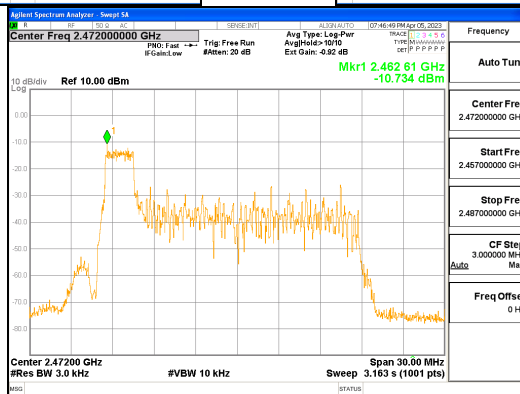

ANT1, 802.11ax_HE20_26T_Low