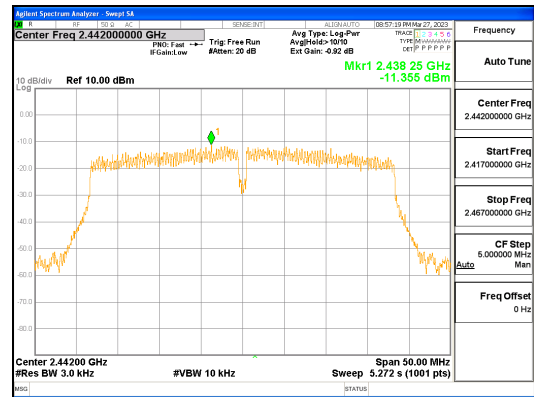

ANTI, 802.11n_HT40