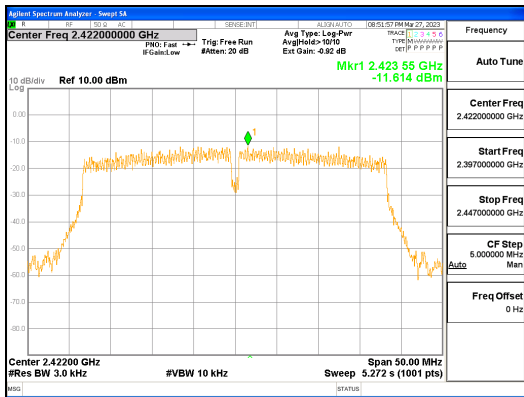

ANTI, 802.11n_HT40