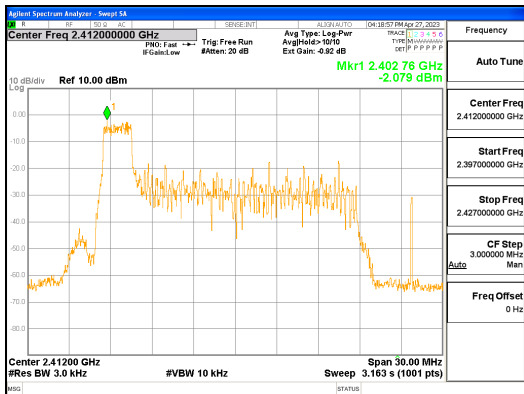

ANT1, 802.11ax_HE20_26T_Low