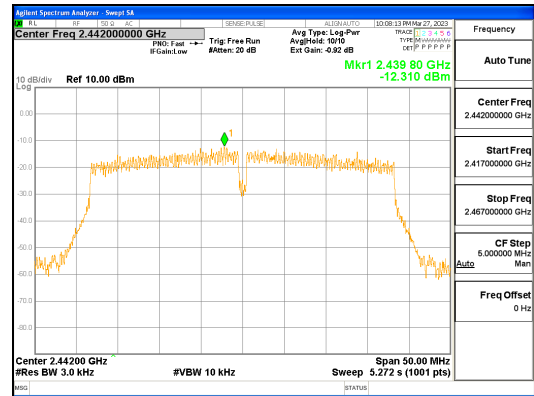

ANT0, 802.11g

ANT1, 802.11g

ANT0, 802.11n_HT20

ANT1, 802.11n_HT20

CTK Co., Ltd.
 (Ho-dong), 113, Yejik-ro, Cheoin-gu,
 Yongin-si, Gyeonggi-do, Korea
 Tel: +82-31-339-9970
 Fax: +82-31-624-9501

Report No.:
 CTK-2023-00950
 Page (60) / (158) Pages