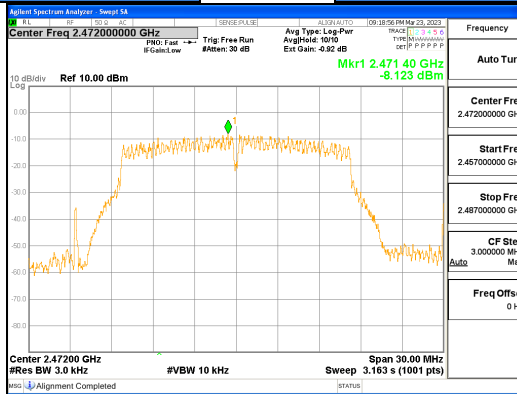

ANT0, 802.11g

ANT1, 802.11g

ANT0, 802.11n_HT20

ANT1, 802.11n_HT20

CTK Co., Ltd.
 (Ho-dong), 113, Yejik-ro, Cheoin-gu,
 Yongin-si, Gyeonggi-do, Korea
 Tel: +82-31-339-9970
 Fax: +82-31-624-9501

Report No.:
 CTK-2023-00950
 Page (60) / (158) Pages