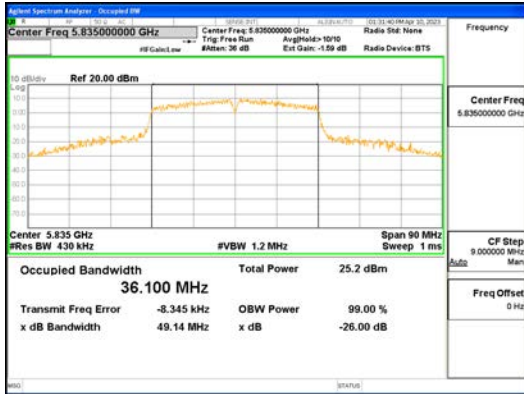

ANT1_802.11n_HT40_UNII 4