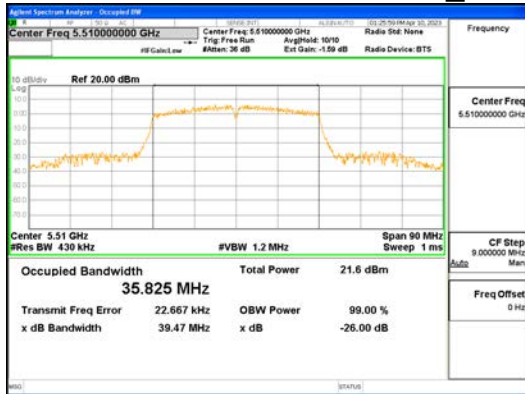

ANT1_802.11n_HT40_UNI I 2C