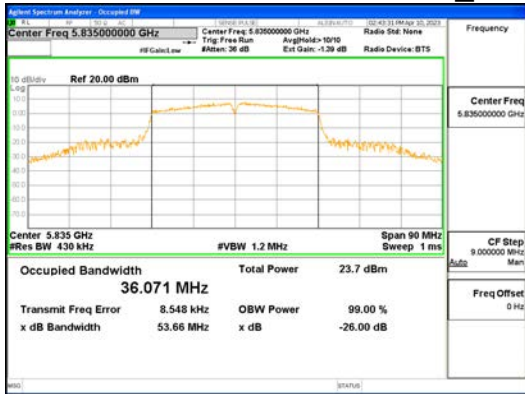

Report No.:  
 CTK-2023-00951  
 Page (94) / (659) Pages

**ANTO\_802.11n\_HT40\_UNI I 1**

**ANTO\_802.11n\_HT40\_UNI I 2A**

**ANTO\_802.11n\_HT40\_UNI I 2C**

**ANTO\_802.11n\_HT40\_UNII 3**

**ANTO\_802.11n\_HT40\_UNII 4**