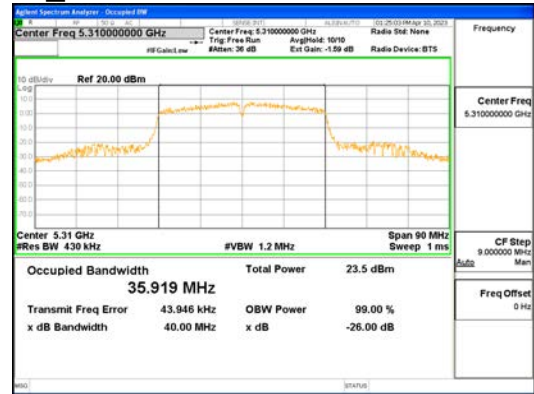

ANT1_802.11n_HT40_UNI I 2A