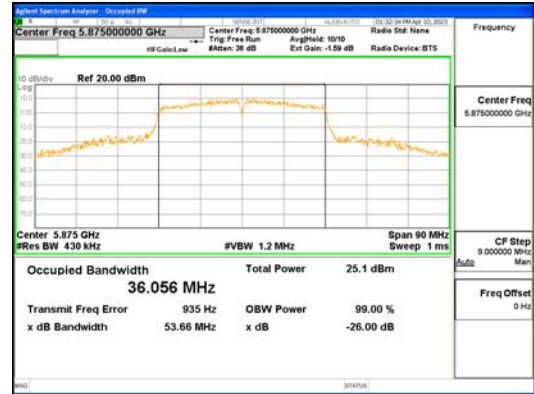

ANT1_802.11n_HT40_UNII 4