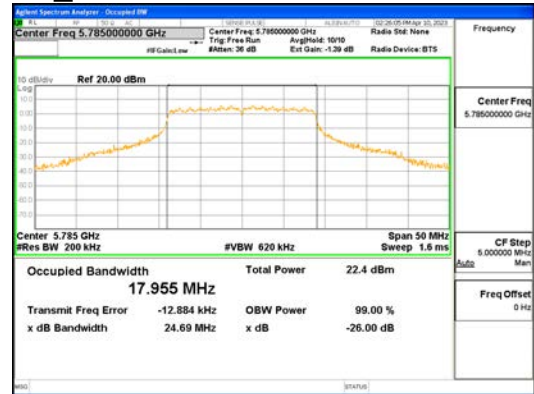

ANTO_802.11ac_VHT20_UNII 2C

ANTO_802.11ac_VHT20_UNII 3