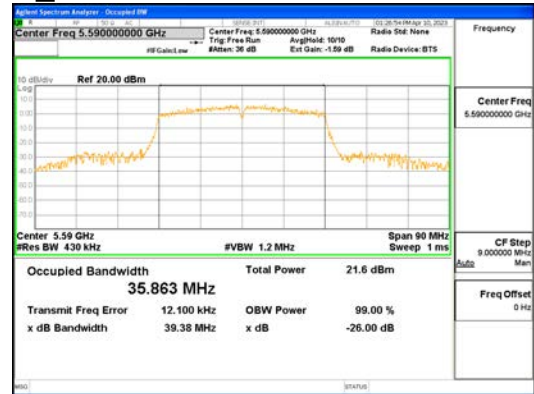

ANT1_802.11n_HT40_UNI I 2C