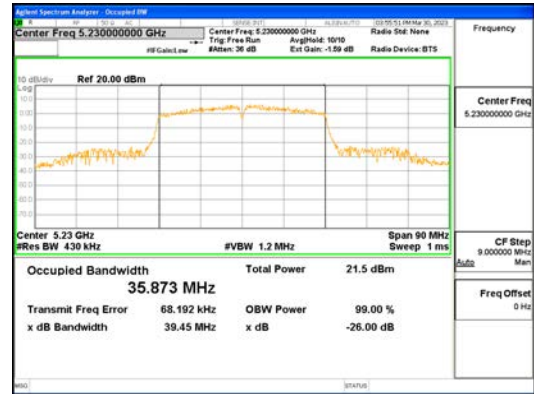

Report No.:  
 CTK-2023-00951  
 Page (94) / (659) Pages

**ANTO\_802.11n\_HT40\_UNI I 1**

**ANTO\_802.11n\_HT40\_UNI I 2A**

**ANTO\_802.11n\_HT40\_UNI I 2C**

**ANTO\_802.11n\_HT40\_UNII 3**

**ANTO\_802.11n\_HT40\_UNII 4**