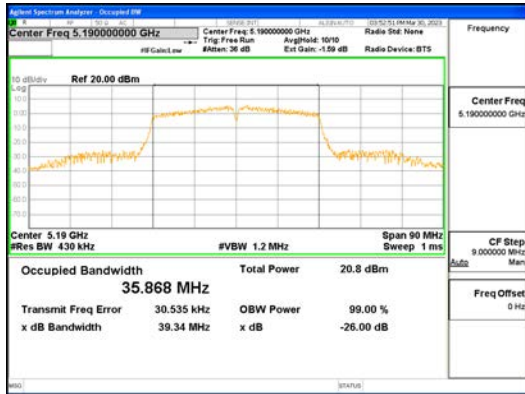

Report No.:  
 CTK-2023-00951  
 Page (94) / (659) Pages

**ANTO\_802.11n\_HT40\_UNI I 1**

**ANTO\_802.11n\_HT40\_UNI I 2A**

**ANTO\_802.11n\_HT40\_UNI I 2C**

**ANTO\_802.11n\_HT40\_UNII 3**

**ANTO\_802.11n\_HT40\_UNII 4**