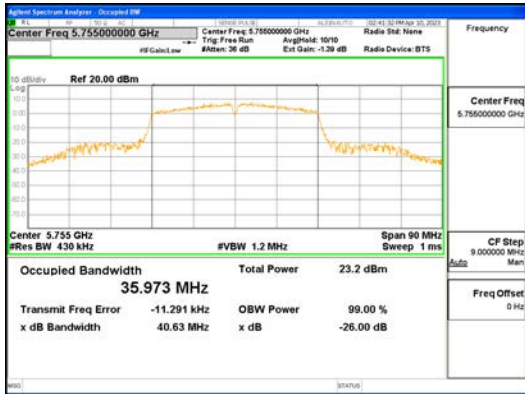

Report No.:  
 CTK-2023-00951  
 Page (94) / (659) Pages

**ANTO\_802.11n\_HT40\_UNI I 1**

**ANTO\_802.11n\_HT40\_UNI I 2A**

**ANTO\_802.11n\_HT40\_UNI I 2C**

**ANTO\_802.11n\_HT40\_UNII 3**

**ANTO\_802.11n\_HT40\_UNII 4**