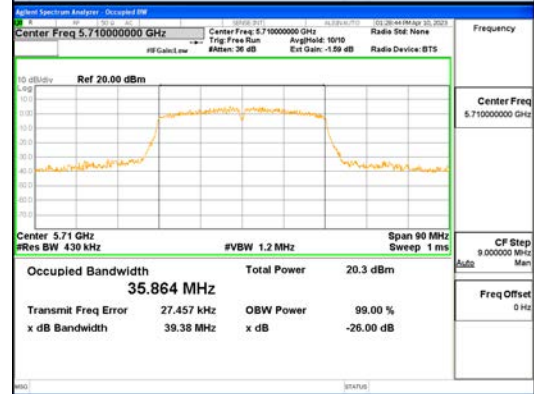

ANT1_802.11n_HT40_UNI I 2C