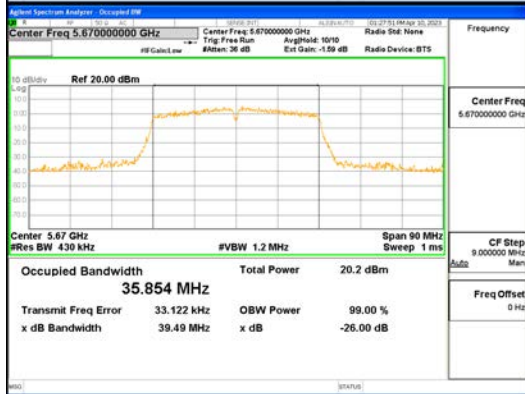

ANT1_802.11n_HT40_UNI I 2C