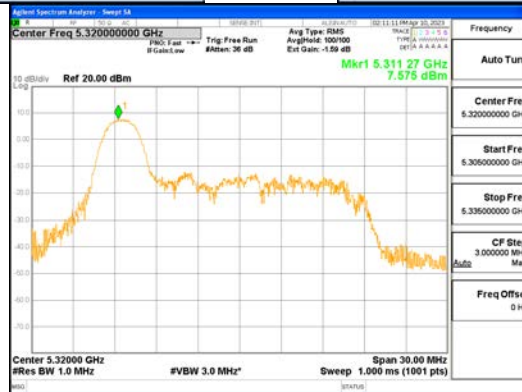

ANT1_802.11ax_HE20_26T_Low_UNII 2A