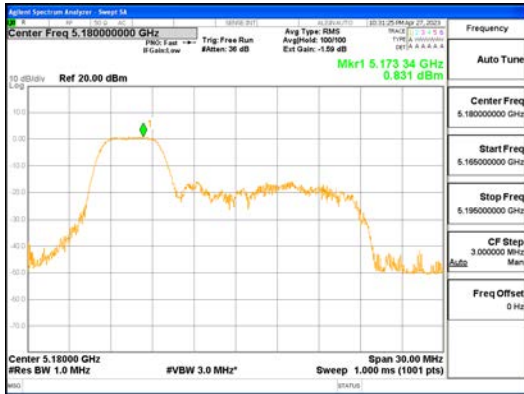

ANT1_802.11ax_HE20_52T_Low_UNI 1