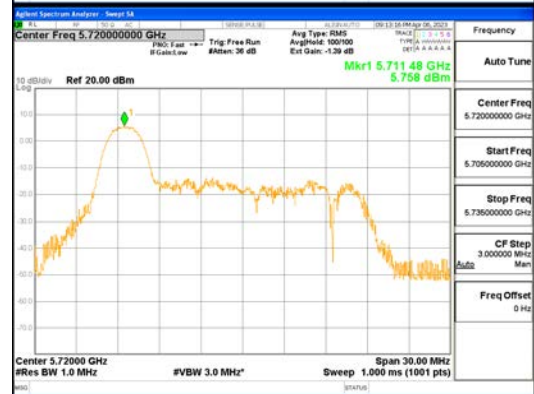

ANTO_802.11ax_HE20_26T_Low_UNII 1

ANTO_802.11ax_HE20_26T_Low_UNII 2A

ANTO_802.11ax_HE20_26T_Low_UNII 2C

ANTO_802.11ax_HE20_26T_Low_UNII 3

CTK Co., Ltd.
 (Ho-dong), 113, Yejik-ro, Cheoin-gu,
 Yongin-si, Gyeonggi-do, Korea
 Tel: +82-31-339-9970
 Fax: +82-31-624-9501