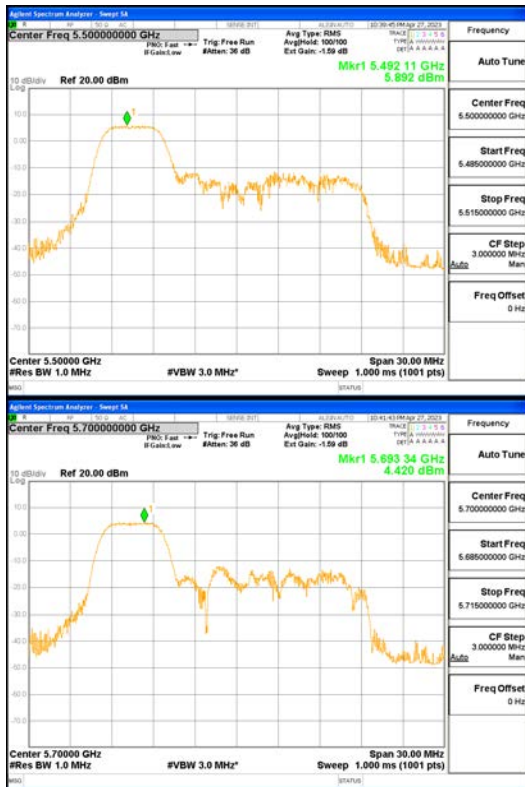

Report No.:
 CTK-2023-00951
 Page (297) / (659) Pages

ANTO_802.11ax_HE20_52T_Low_UNI I 4

ANT1_802.11ax_HE20_52T_Low_UNI 1

ANT1_802.11ax_HE20_52T_Low_UNI 2A

ANT1_802.11ax_HE20_52T_Low_UNII 2C

ANT1_802.11ax_HE20_52T_Low_UNII 3