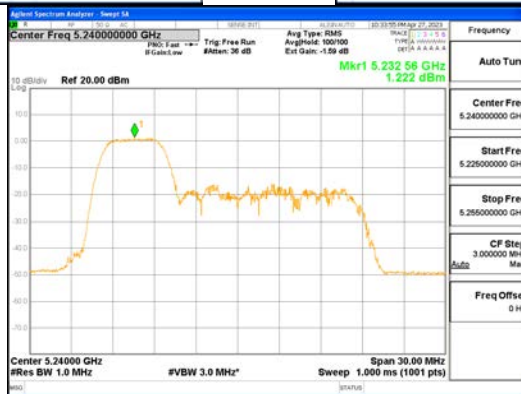

Report No.:
 CTK-2023-00951
 Page (297) / (659) Pages

ANTO_802.11ax_HE20_52T_Low_UNI I 4

ANT1_802.11ax_HE20_52T_Low_UNI 1

ANT1_802.11ax_HE20_52T_Low_UNI 2A

ANT1_802.11ax_HE20_52T_Low_UNII 2C

ANT1_802.11ax_HE20_52T_Low_UNII 3