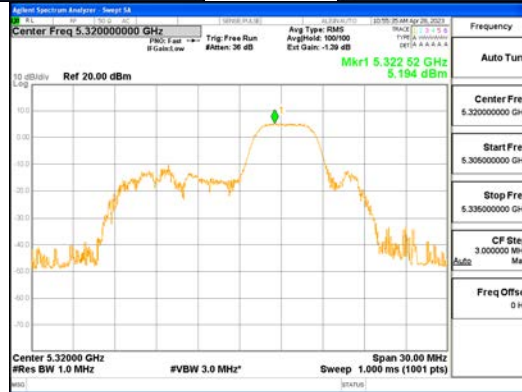

ANTO_802.11ax_HE20_52T_Mid_UNII 1

ANTO_802.11ax_HE20_52T_Mid_UNII 2A