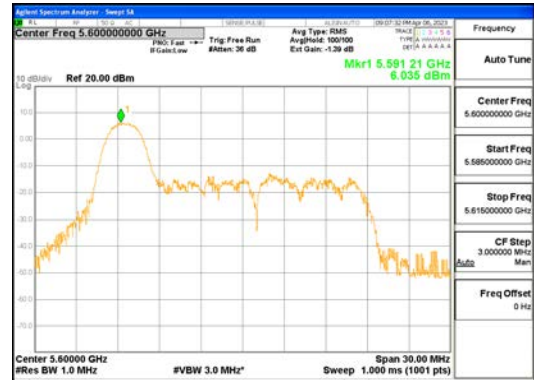

ANTO_802.11ax_HE20_26T_Low_UNII 1

ANTO_802.11ax_HE20_26T_Low_UNII 2A

ANTO_802.11ax_HE20_26T_Low_UNII 2C

ANTO_802.11ax_HE20_26T_Low_UNII 3

CTK Co., Ltd.
 (Ho-dong), 113, Yejik-ro, Cheoin-gu,
 Yongin-si, Gyeonggi-do, Korea
 Tel: +82-31-339-9970
 Fax: +82-31-624-9501