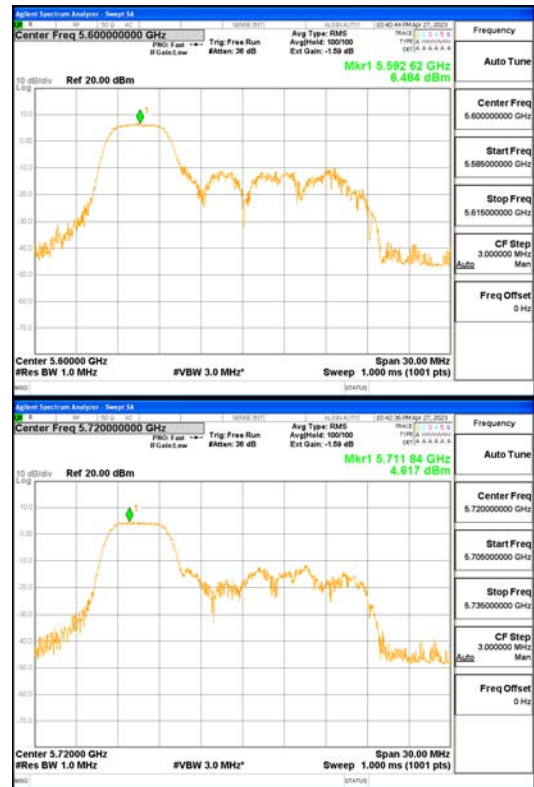

Report No.:
 CTK-2023-00951
 Page (297) / (659) Pages

ANTO_802.11ax_HE20_52T_Low_UNI I 4

ANT1_802.11ax_HE20_52T_Low_UNI 1

ANT1_802.11ax_HE20_52T_Low_UNI 2A

ANT1_802.11ax_HE20_52T_Low_UNII 2C

ANT1_802.11ax_HE20_52T_Low_UNII 3