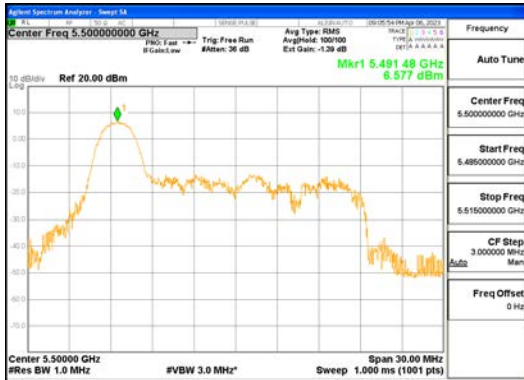

ANTO_802.11ax_HE20_26T_Low_UNII 1

ANTO_802.11ax_HE20_26T_Low_UNII 2A

ANTO_802.11ax_HE20_26T_Low_UNII 2C

ANTO_802.11ax_HE20_26T_Low_UNII 3

CTK Co., Ltd.
 (Ho-dong), 113, Yejik-ro, Cheoin-gu,
 Yongin-si, Gyeonggi-do, Korea
 Tel: +82-31-339-9970
 Fax: +82-31-624-9501