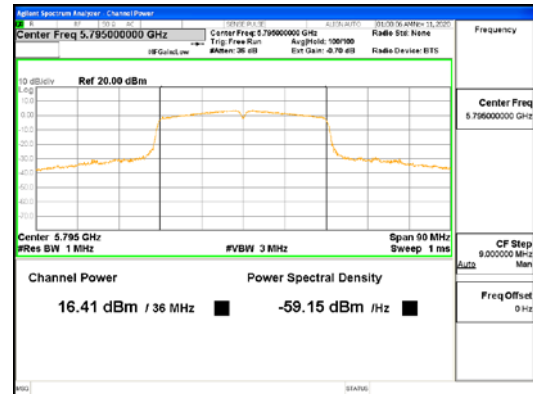

CTK Co., Ltd.
(Ho-dong), 113, Yejik-ro, Cheoin-gu,
Yongin-si, Gyeonggi-do, Korea
Tel: +82-31-339-9970
Fax: +82-31-624-9501

Report No.:
CTK-2021-03418
Page (158) / (376) Pages

ANT1_802.11n_HT40_UNI1 3