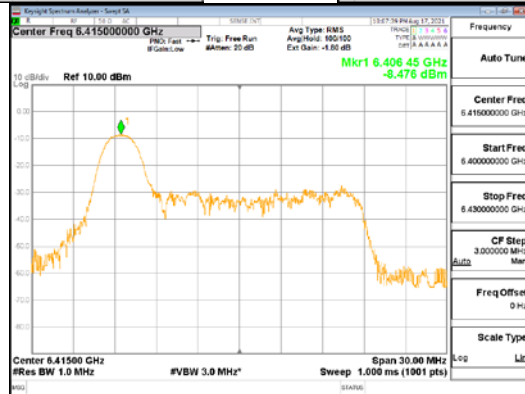

### ANT2\_802.11ax\_HE20\_26T\_Low\_UNII 5