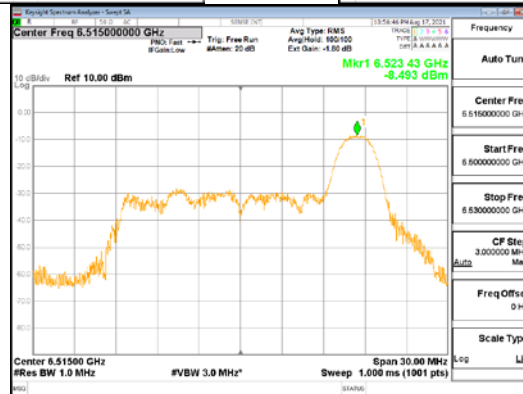

### ANT2\_802.11ax\_HE20\_26T\_High\_UNI 5