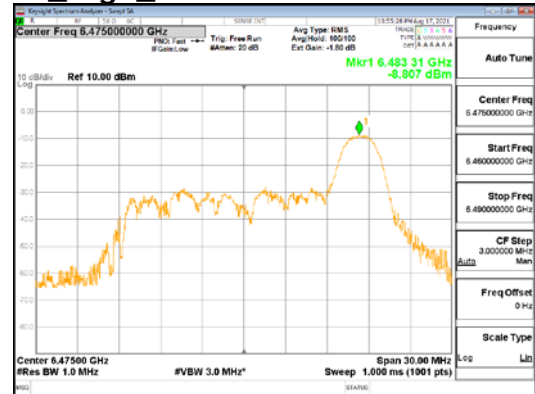

### ANT2\_802.11ax\_HE20\_26T\_High\_UNI 5