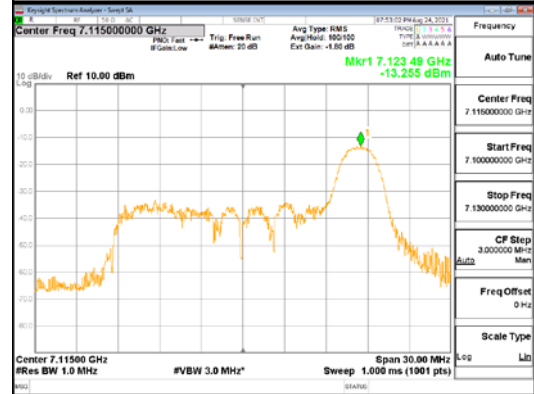

### ANT2\_802.11ax\_HE20\_26T\_High\_UNII 7