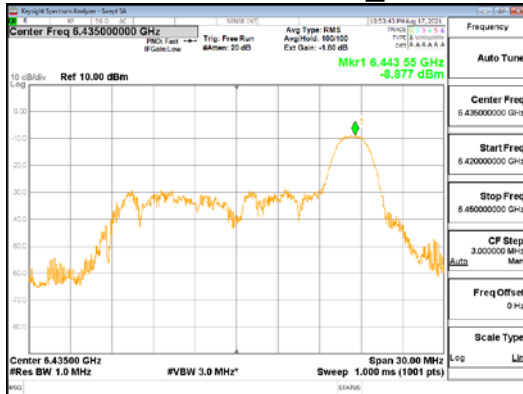

### ANT2\_802.11ax\_HE20\_26T\_High\_UNI 5