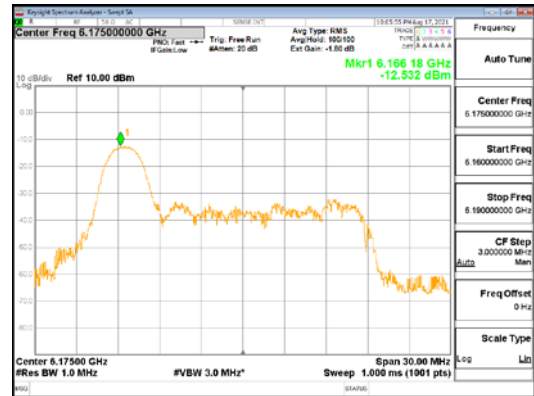

### ANT2\_802.11ax\_HE20\_26T\_Low\_UNII 5