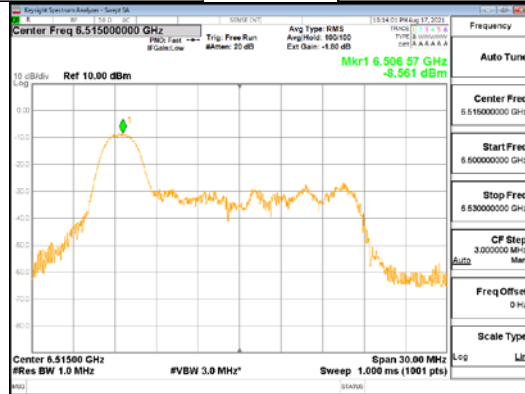

### ANT2\_802.11ax\_HE20\_26T\_Low\_UNII 5