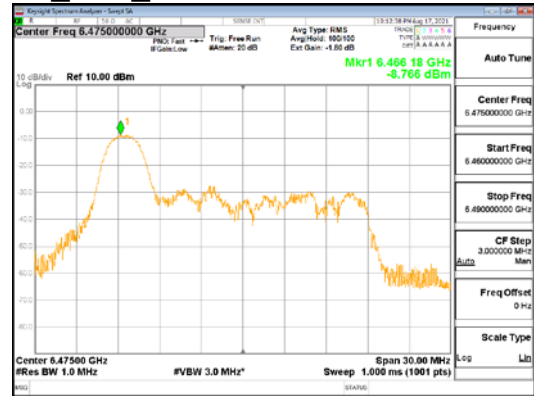

### ANT2\_802.11ax\_HE20\_26T\_Low\_UNII 5