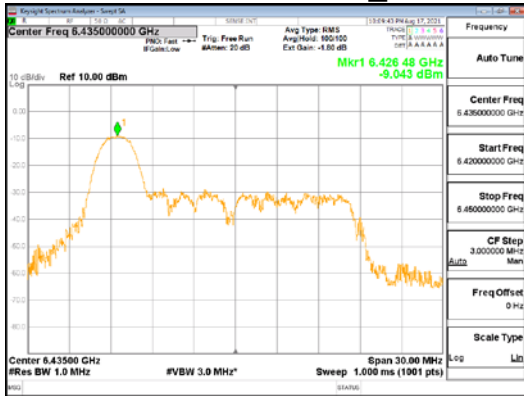

### ANT2\_802.11ax\_HE20\_26T\_Low\_UNII 5