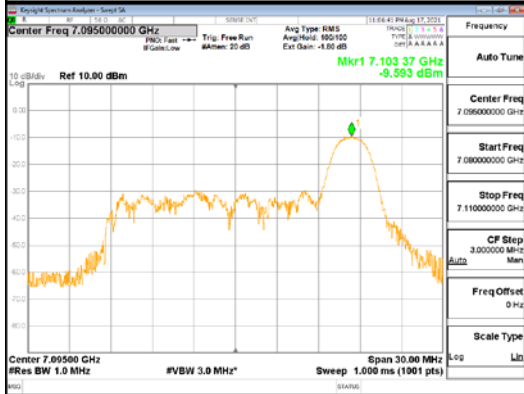

### ANT2\_802.11ax\_HE20\_26T\_High\_UNII 7