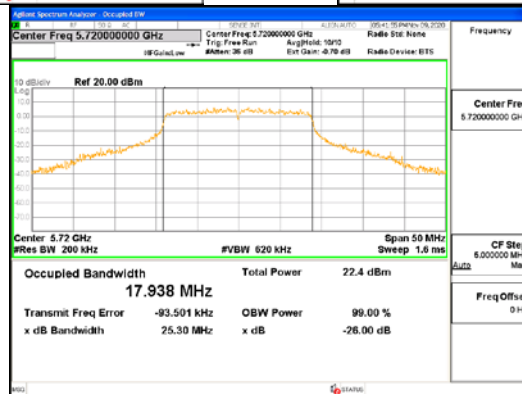

Report No.:  
 CTK-2021-03422  
 Page (44) / (373) Pages

**ANT2\_802.11n\_HT20\_UNII 2C**

**ANT2\_802.11n\_HT20\_UNII 3**

**CTK Co., Ltd.**  
 (Ho-dong), 113, Yejik-ro, Cheoin-gu,  
 Yongin-si, Gyeonggi-do, Korea  
 Tel: +82-31-339-9970  
 Fax: +82-31-624-9501