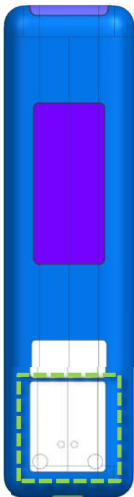

## 2.4 Label

### 2.4.1 Label Size and Specification

SPECIFICATION	
COLOR	TEXT :GRAY
	BACK GROUND : BLACK
MATERIAL	WHITE U4 PAPER (0.1t)

### 2.4.2 Location

SMART CONTROL / Смарт-пульт ДК

Model / Модель : VG-TM2360S

Part Code : BN59-01455A

IC : 649E-VGTM2360S

Approved by PTA X.XXXX/XXXX

ANATEL : XXXXX-XX-XXXXX

IFT: En trámite