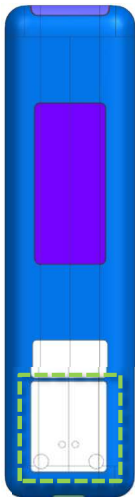

2.4 Label

2.4.1 Label Size and Specification

SPECIFICATION	
COLOR	TEXT :GRAY
	BACK GROUND : BLACK
MATERIAL	WHITE U4 PAPER (0.1t)

2.4.2 Location

VG-TM2360E

SMART CONTROL / Смарт-пульт ДК

Model / Модель : VG-TM2360E

Part Code : BN59-XXXXXX

IC : 649E-VGTM2360E

Approved by PTA X.XXXX/XXXX

ANATEL : XXXXX-XX-XXXXX

IFT: En trámite

XXXXXXXXXXXXXXXX

TA-XXXX/XXXX
APPROVED

R-C-SEC-VGTM2360E

Model / Модель : VG-TM2360F

Part Code : BN59-XXXXXX

IC : 649E-VGTM2360E

Approved by PTA X.XXXX/XXXX

ANATEL : XXXXX-XX-XXXXX

IFT: En trámite

XXXXXXXXXXXXXXXXXX

R-C-SEC-VGTM2360E

Model / Модель : VG-TM2360G

Part Code : BN59-XXXXXX

IC : 649E-VGTM2360E

FCC ID:A3LVGTM2360E

UK
CAC

Samsung, PO Box 12987, Dublin. IE or Yateley, GU46 6GG. UK

MADE IN INDONESIA / fabriqué en Indonésie / Произведено в Индонезии /
Вироблено у Індонезія