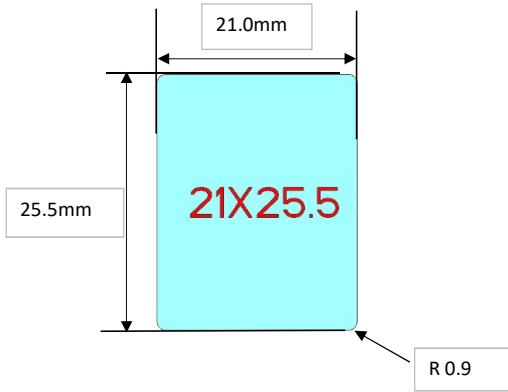

2.4 Label

2.4.1 Label Size and Specification

SPECIFICATION	
COLOR	TEXT :GRAY
	BACK GROUND : BLACK
MATERIAL	WHITE U4 PAPER (0.1t)

2.4.2 Location

VG-TM2360E

SMART CONTROL / Смарт-пульт ДК

Model / Модель : VG-TM2360E