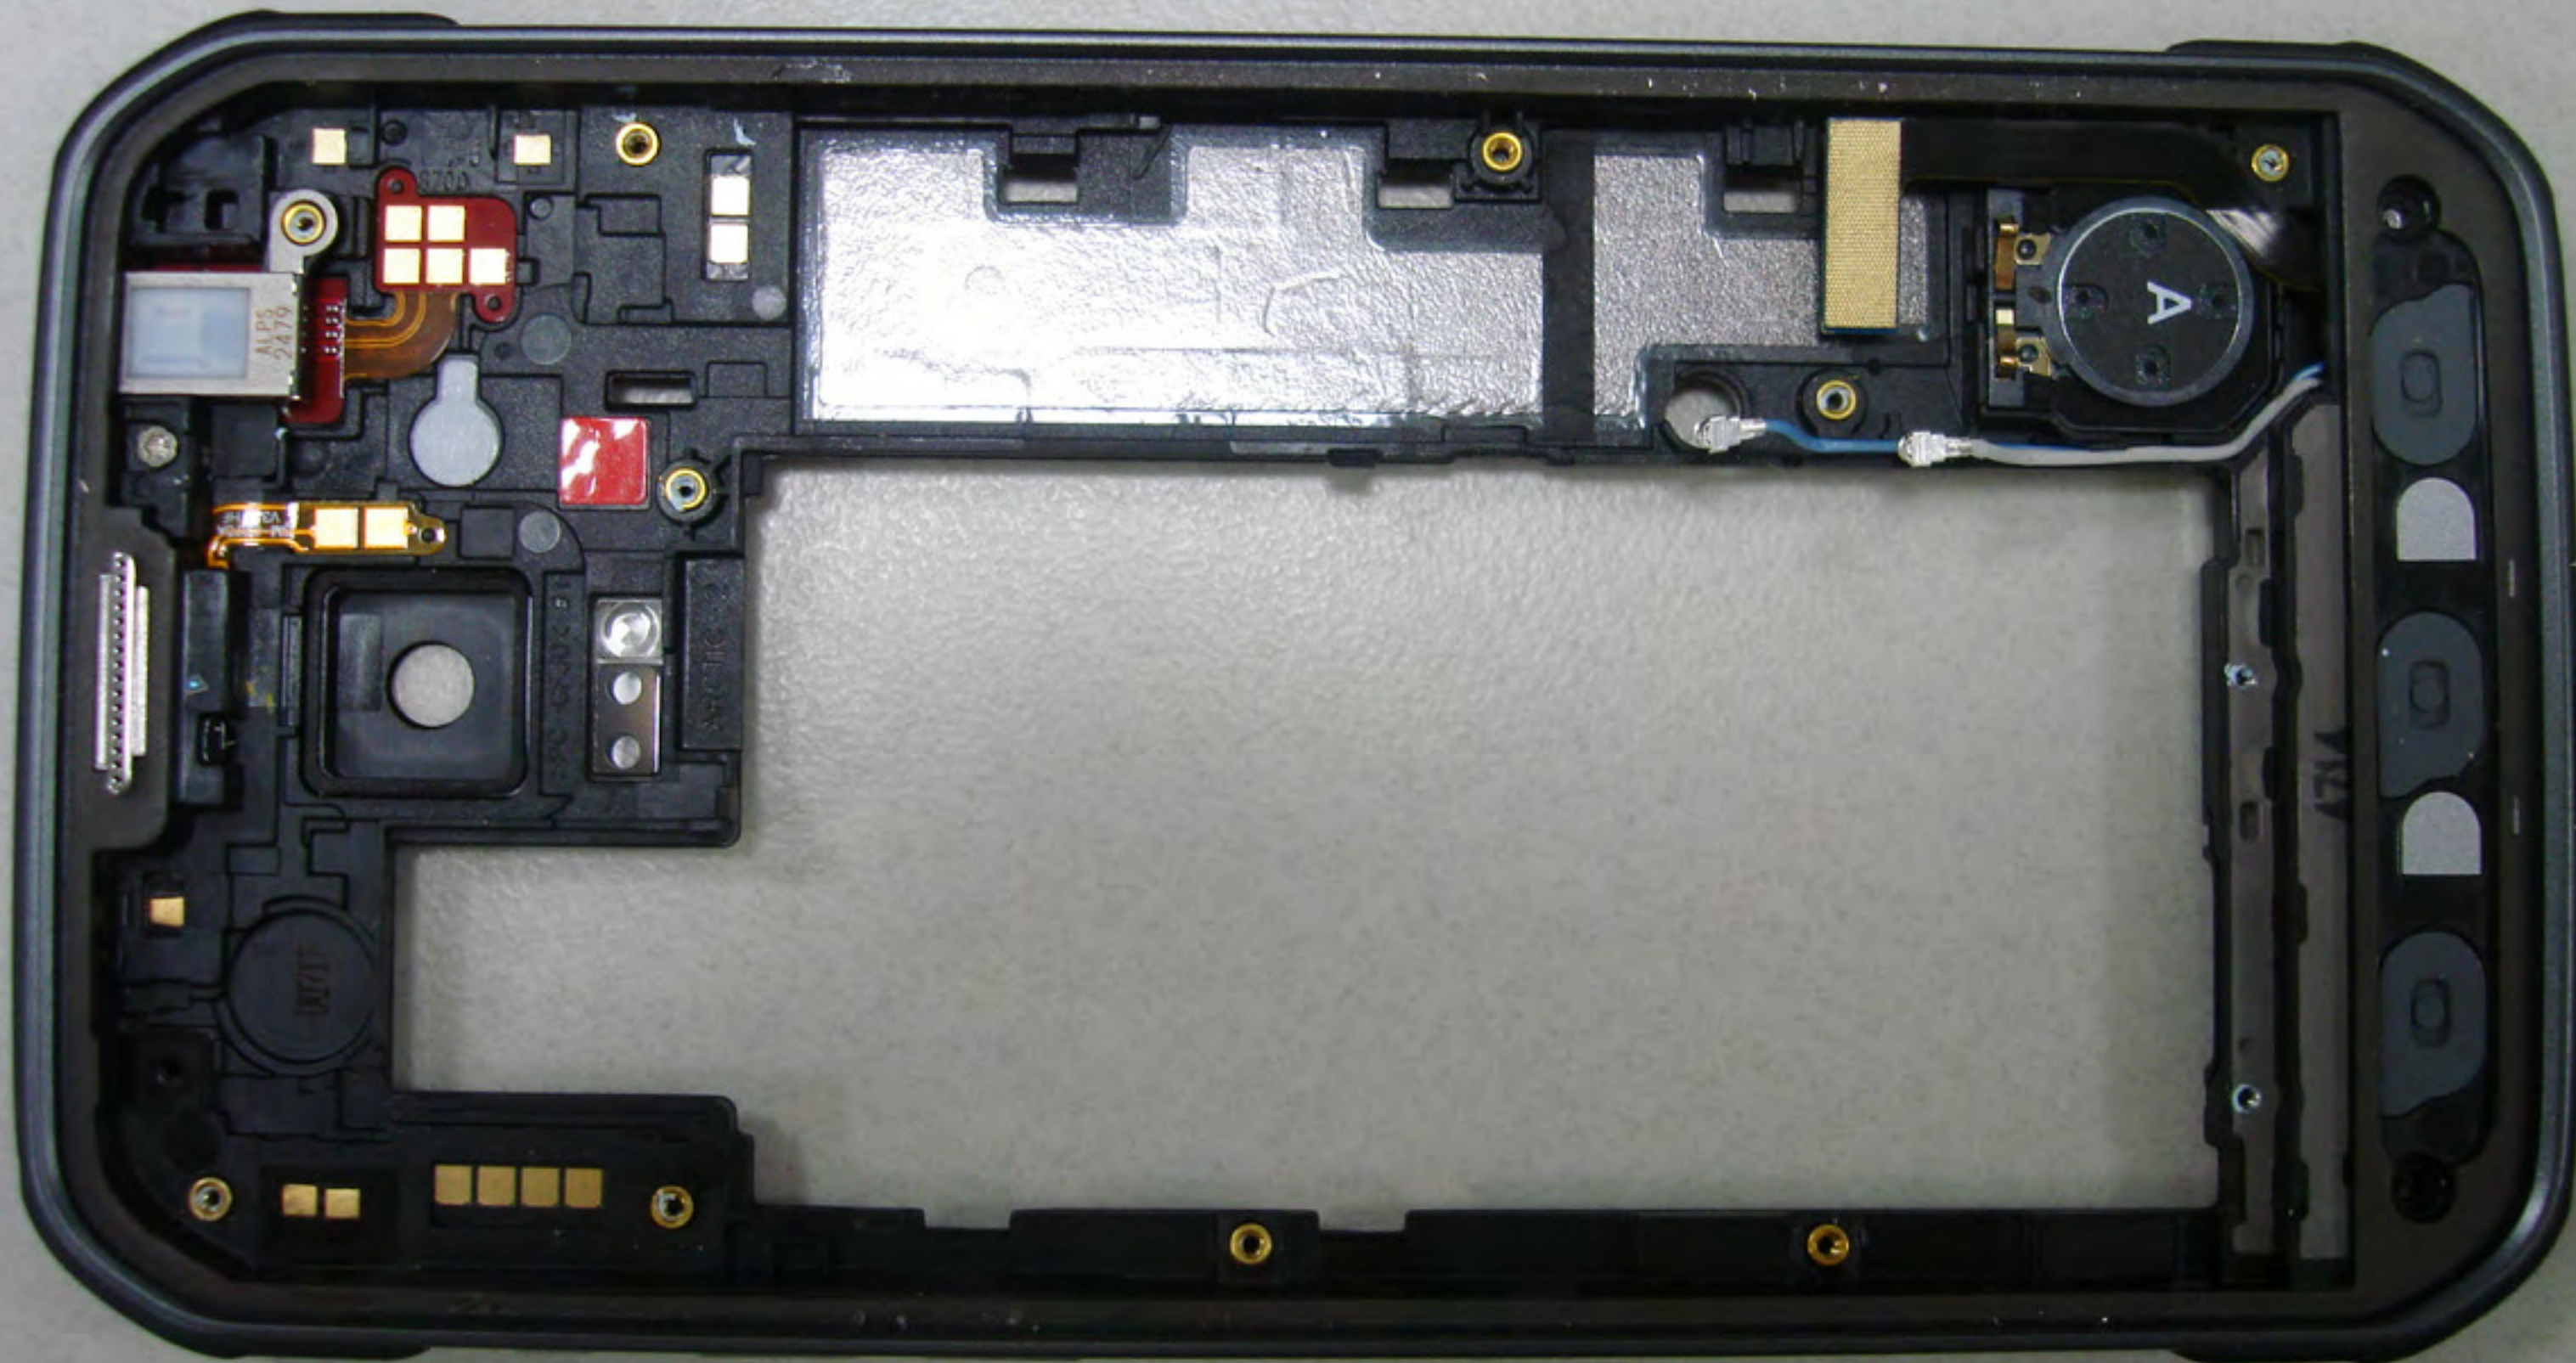

microSD  
SIM

CONTACTRO 3  
+V 1.2cm S+  
ARL 22-55K

SM-C1070A

M4613411

69

0470412C

SM-G870A  
BOT-A

BOT-A