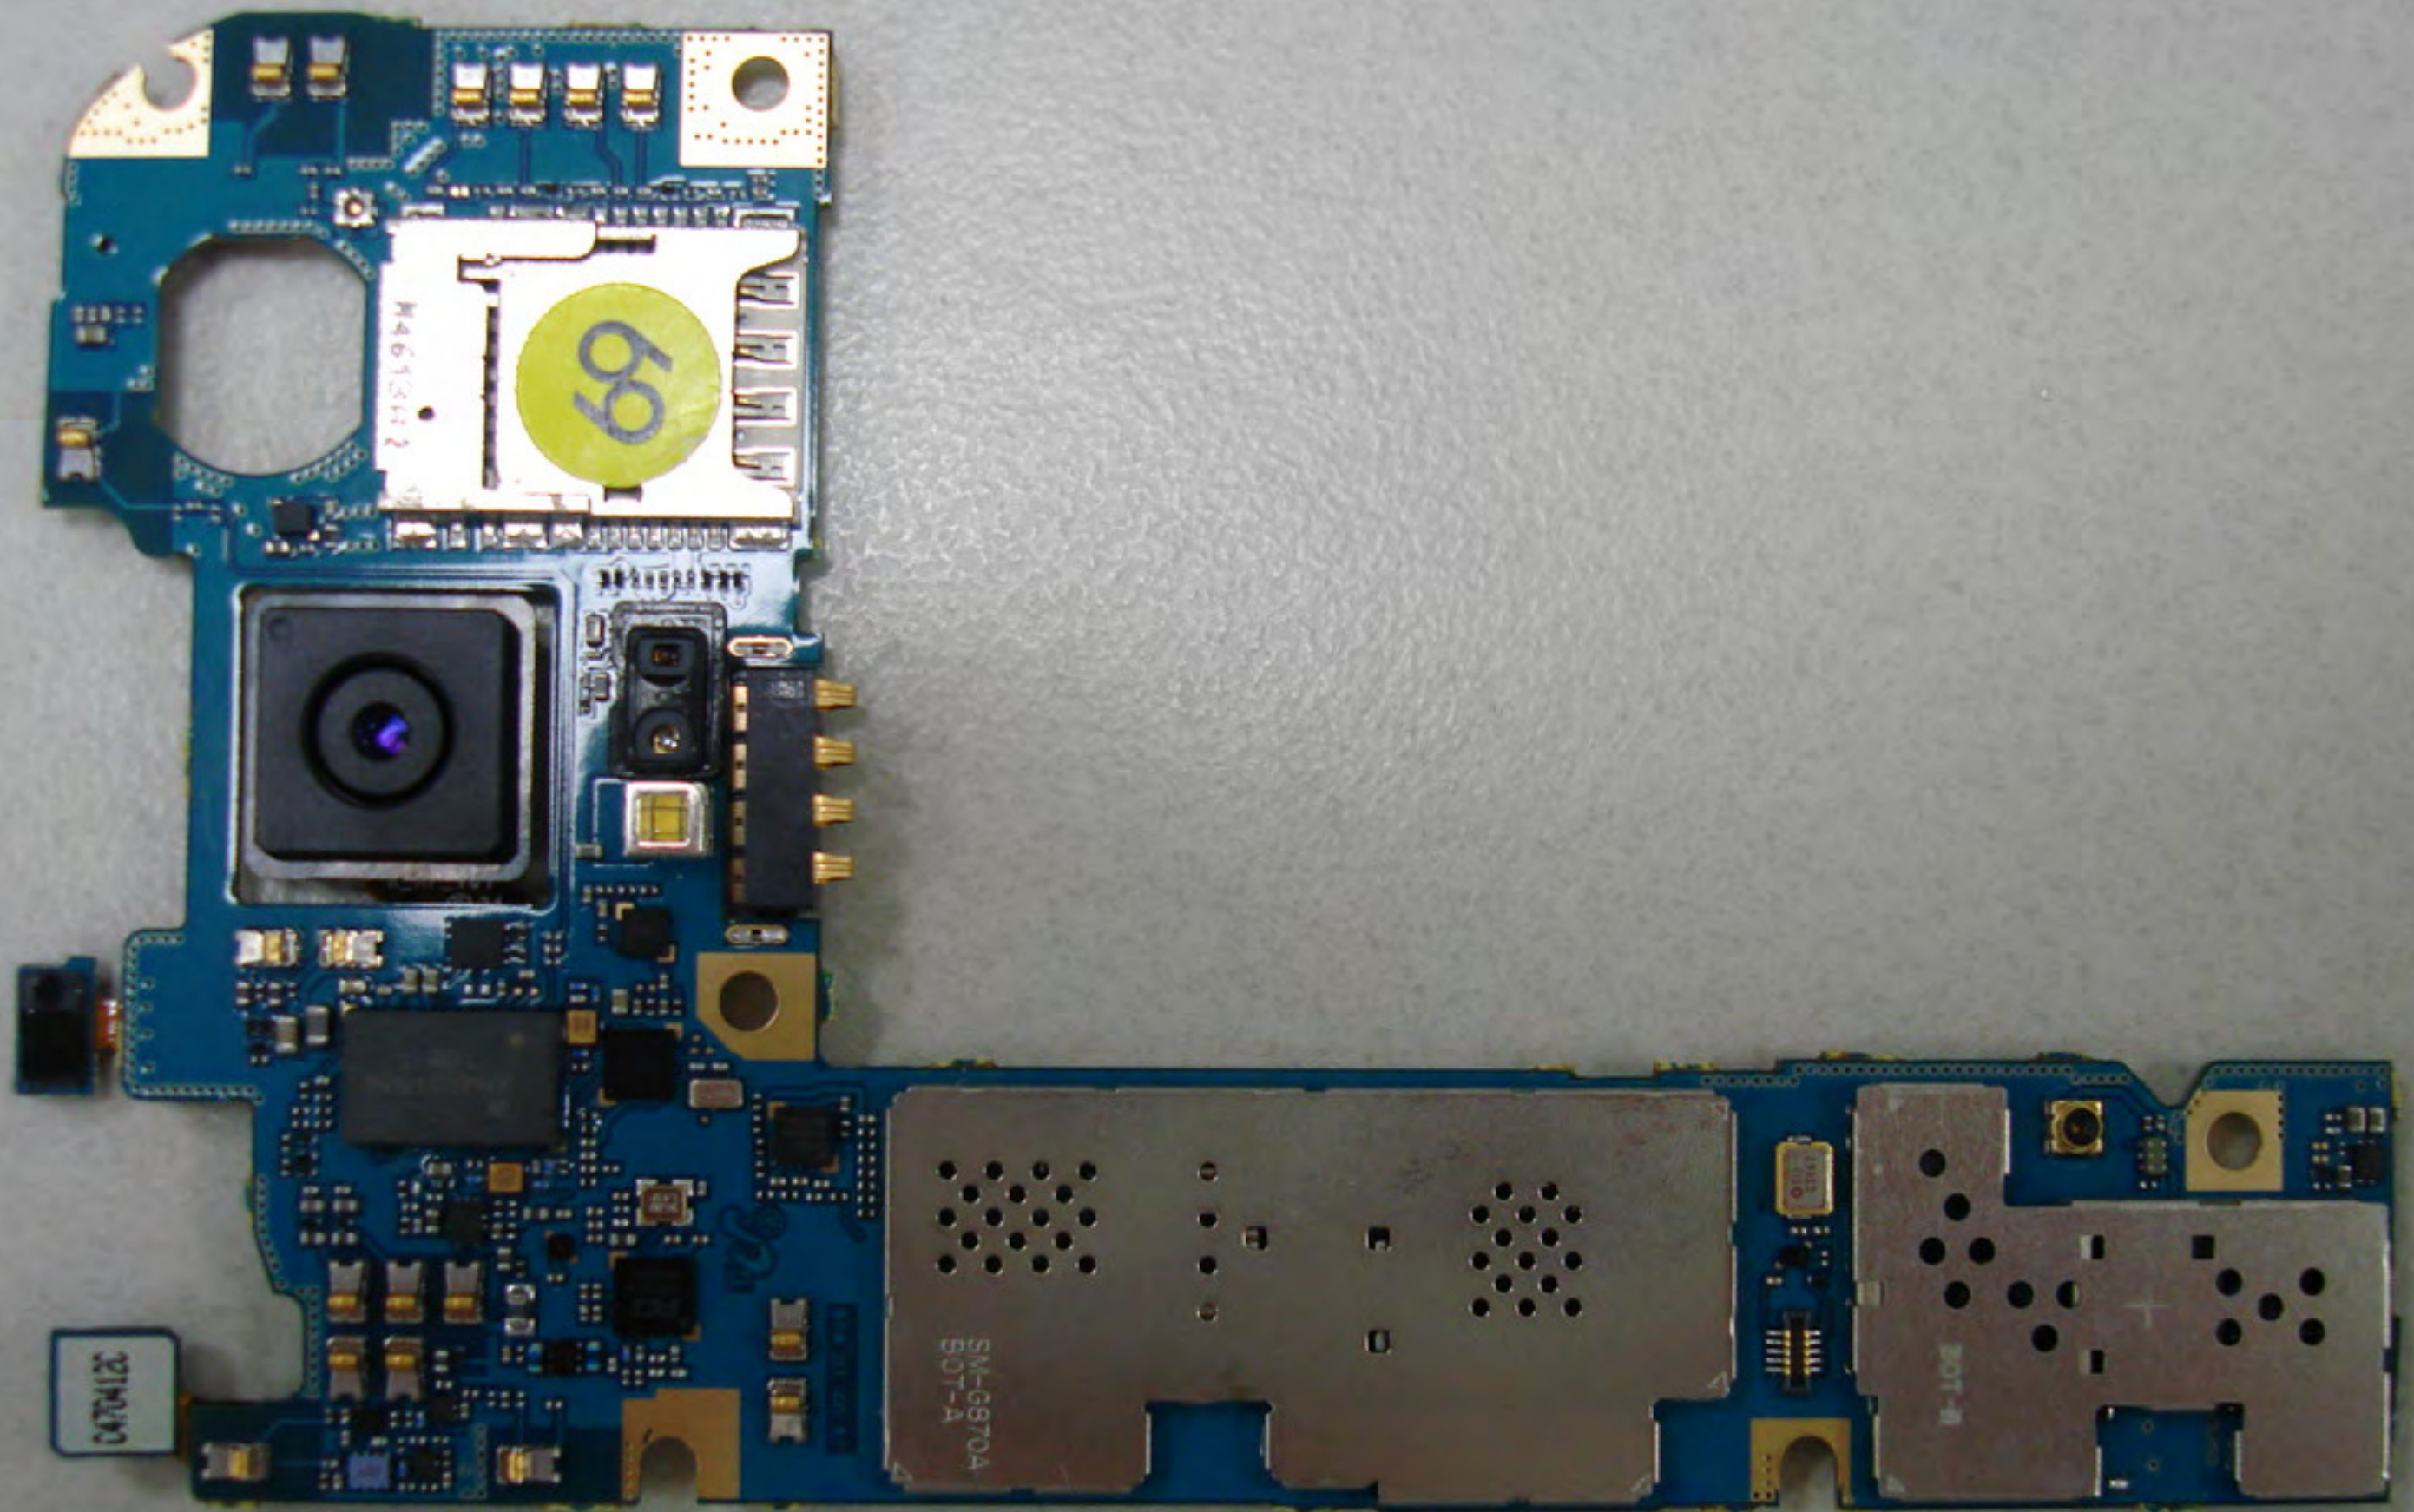

microSD  
SIM

CONTACTRO 3  
+V 1.2cm S+  
ARL 22-55K

SM-C1070A

M4613411

69

0470412C

SM-G870A  
BOT-A

BOT-A