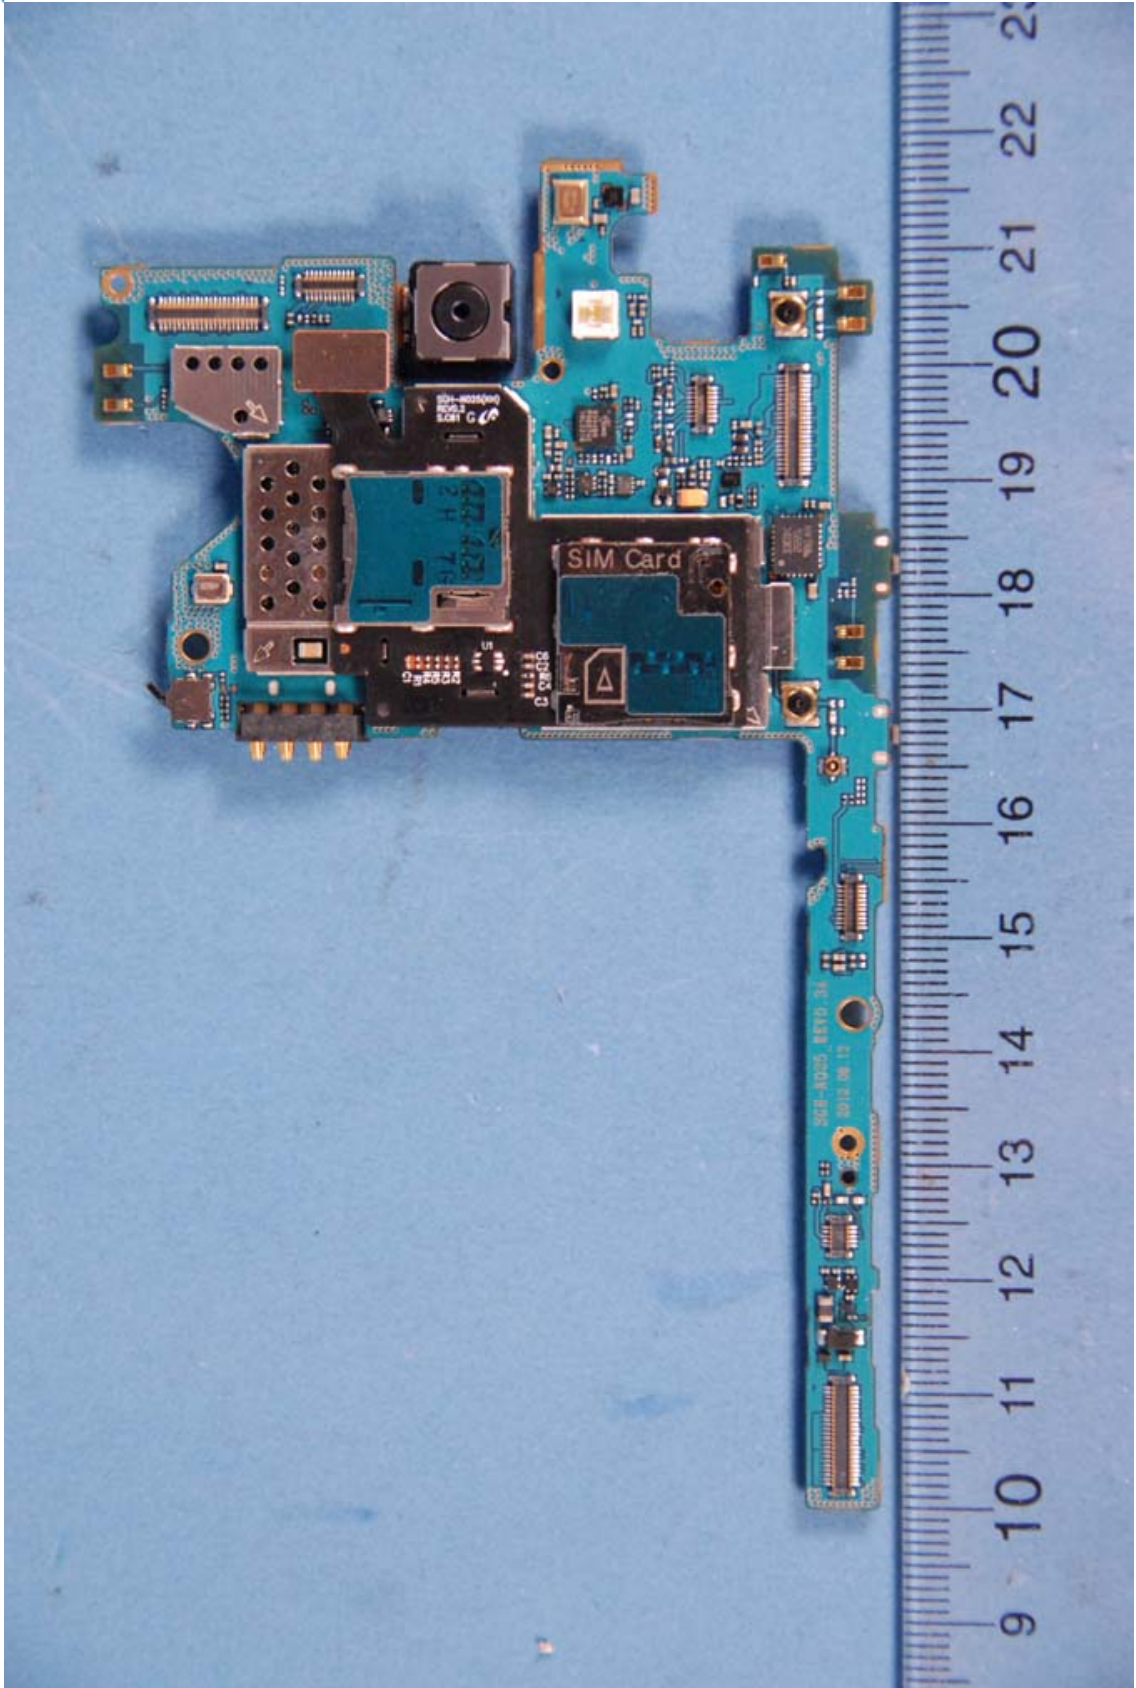

INTERNAL PHOTOGRAPHS

	SAMSUNG ELECTRONICS FCC ID: A3LSWDSC02E	Model: SC-02E
Internal Photos	EUT Type: PORTABLE HANDSET	Page 1 of 9

	SAMSUNG ELECTRONICS FCC ID: A3LSWDC02E	Model: SC-02E
Internal Photos	EUT Type: PORTABLE HANDSET	Page 2 of 9

	<p>SAMSUNG ELECTRONICS FCC ID: A3LSWDC02E</p>	<p>Model: SC-02E</p>
<p>Internal Photos</p>	<p>EUT Type: PORTABLE HANDSET</p>	<p>Page 3 of 9</p>

	<p>SAMSUNG ELECTRONICS FCC ID: A3LSWDC02E</p>	<p>Model: SC-02E</p>
<p>Internal Photos</p>	<p>EUT Type: PORTABLE HANDSET</p>	<p>Page 4 of 9</p>

	<p>SAMSUNG ELECTRONICS FCC ID: A3LSWDSC02E</p>	<p>Model: SC-02E</p>
<p>Internal Photos</p>	<p>EUT Type: PORTABLE HANDSET</p>	<p>Page 5 of 9</p>

	SAMSUNG ELECTRONICS FCC ID: A3LSWDC02E	Model: SC-02E
Internal Photos	EUT Type: PORTABLE HANDSET	Page 7 of 9

	SAMSUNG ELECTRONICS FCC ID: A3LSWDC02E	Model: SC-02E
Internal Photos	EUT Type: PORTABLE HANDSET	Page 8 of 9

	SAMSUNG ELECTRONICS FCC ID: A3LSWDSC02E	Model: SC-02E
Internal Photos	EUT Type: PORTABLE HANDSET	Page 9 of 9