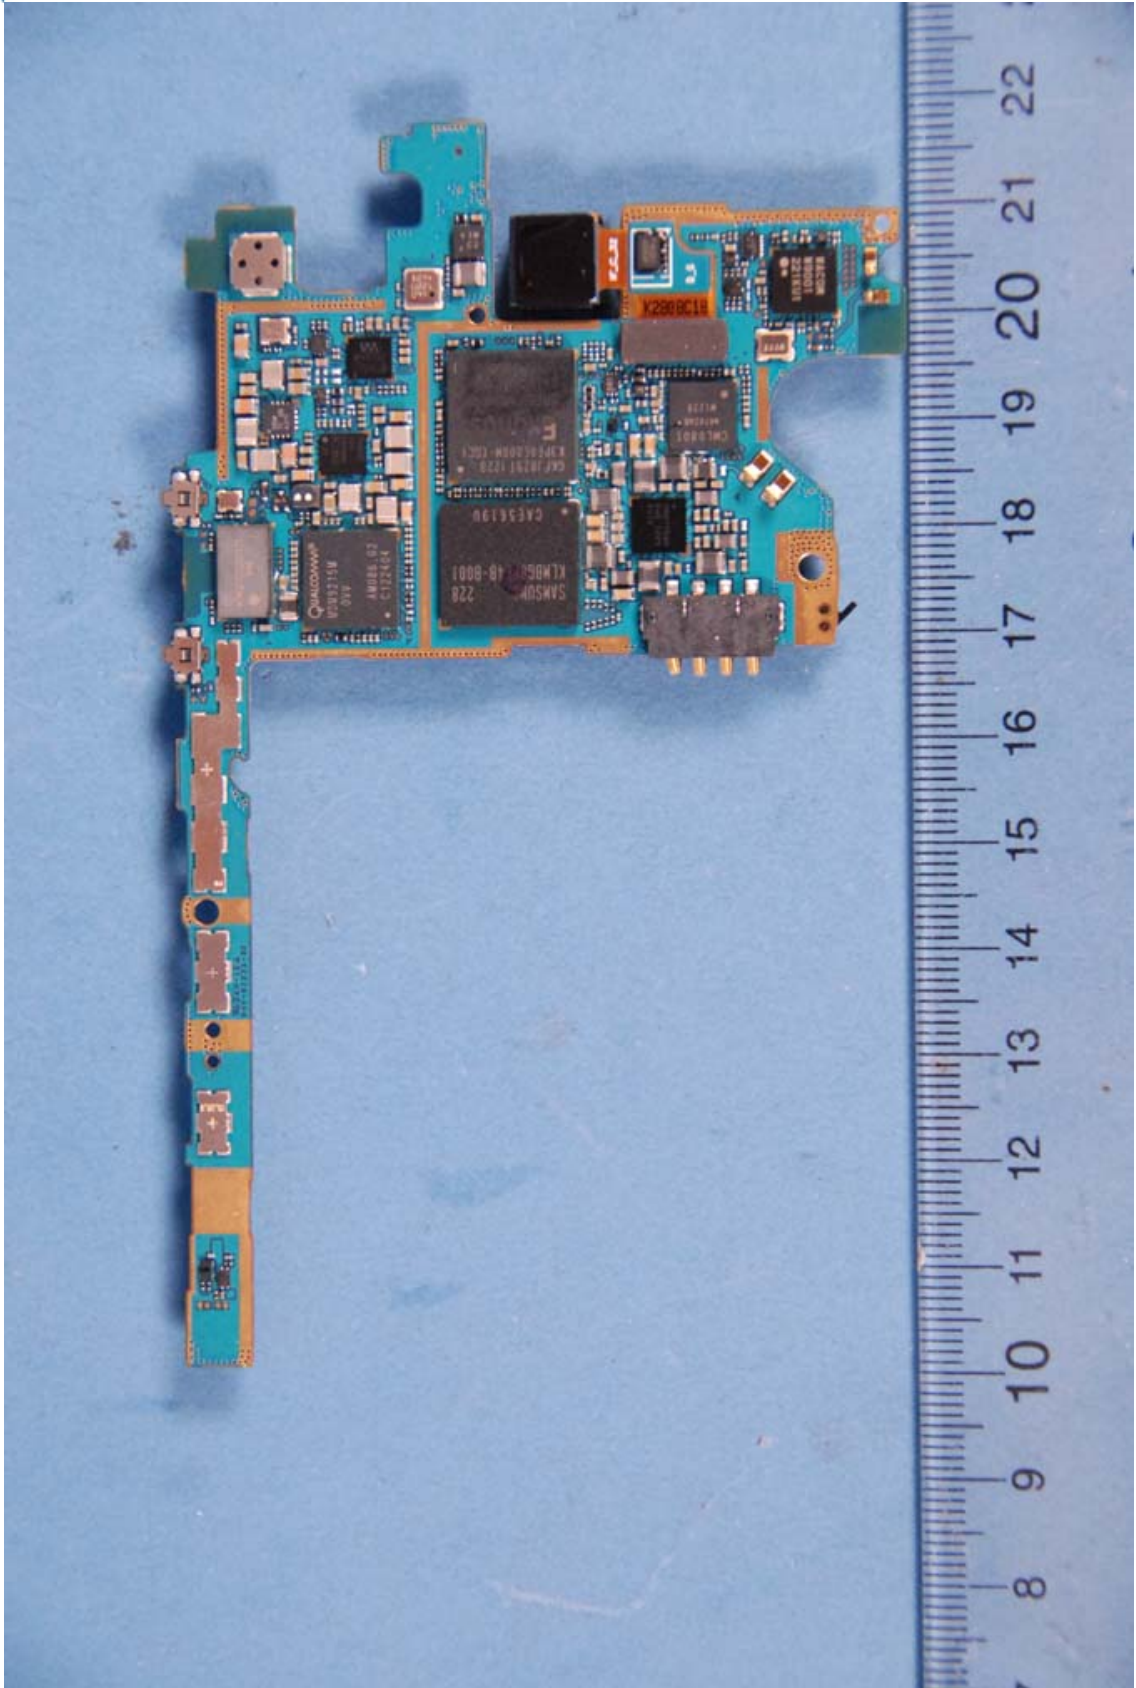

INTERNAL PHOTOGRAPHS

	SAMSUNG ELECTRONICS FCC ID: A3LSWDSC02E	Model: SC-02E
Internal Photos	EUT Type: PORTABLE HANDSET	Page 1 of 9

	SAMSUNG ELECTRONICS FCC ID: A3LSWDC02E	Model: SC-02E
Internal Photos	EUT Type: PORTABLE HANDSET	Page 2 of 9

	<p>SAMSUNG ELECTRONICS FCC ID: A3LSWDC02E</p>	<p>Model: SC-02E</p>
<p>Internal Photos</p>	<p>EUT Type: PORTABLE HANDSET</p>	<p>Page 3 of 9</p>

	<p>SAMSUNG ELECTRONICS FCC ID: A3LSWDC02E</p>	<p>Model: SC-02E</p>
<p>Internal Photos</p>	<p>EUT Type: PORTABLE HANDSET</p>	<p>Page 4 of 9</p>

	<p>SAMSUNG ELECTRONICS FCC ID: A3LSWDSC02E</p>	<p>Model: SC-02E</p>
<p>Internal Photos</p>	<p>EUT Type: PORTABLE HANDSET</p>	<p>Page 5 of 9</p>

	SAMSUNG ELECTRONICS FCC ID: A3LSWDC02E	Model: SC-02E
Internal Photos	EUT Type: PORTABLE HANDSET	Page 7 of 9

	SAMSUNG ELECTRONICS FCC ID: A3LSWDC02E	Model: SC-02E
Internal Photos	EUT Type: PORTABLE HANDSET	Page 8 of 9

	SAMSUNG ELECTRONICS FCC ID: A3LSWDSC02E	Model: SC-02E
Internal Photos	EUT Type: PORTABLE HANDSET	Page 9 of 9