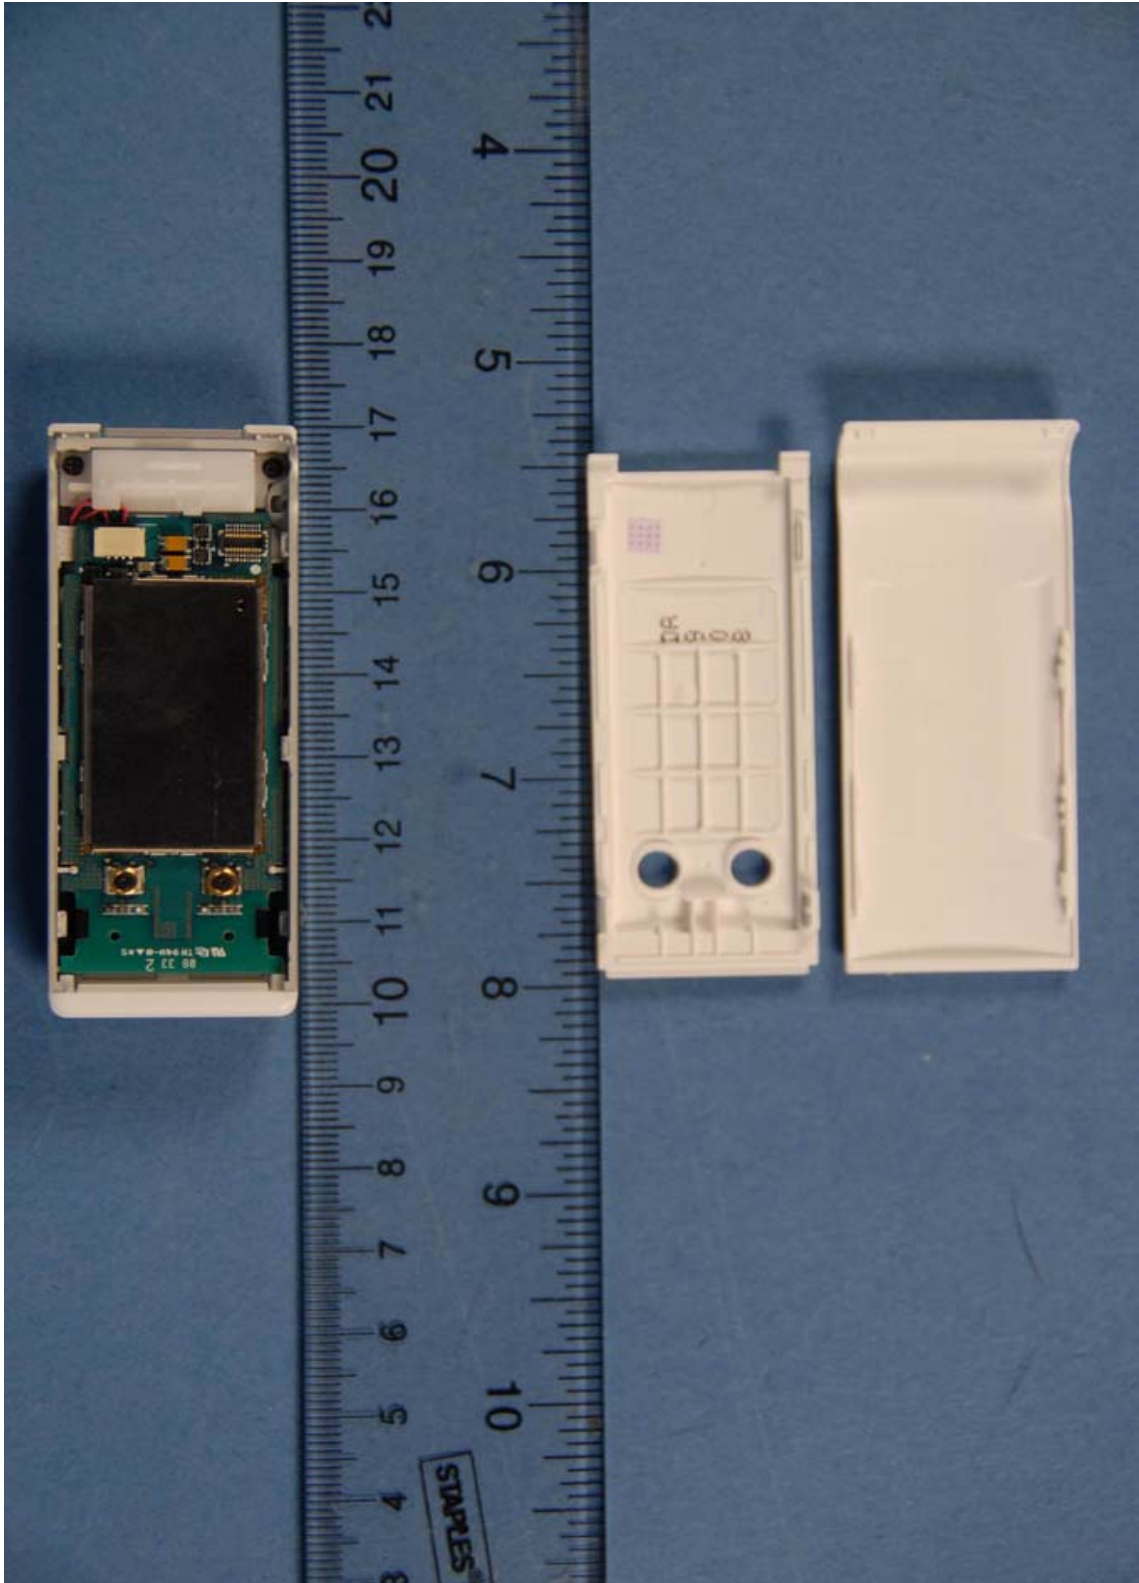

INTERNAL PHOTOGRAPHS

| | | |
|---|----------------------------|-----------------|
|  | SAMSUNG FCC ID: A3LSWCU200 | Model: SWC-U200 |
| Internal Photos | EUT Type: Wimax USB Dongle | Page 1 of 6 |