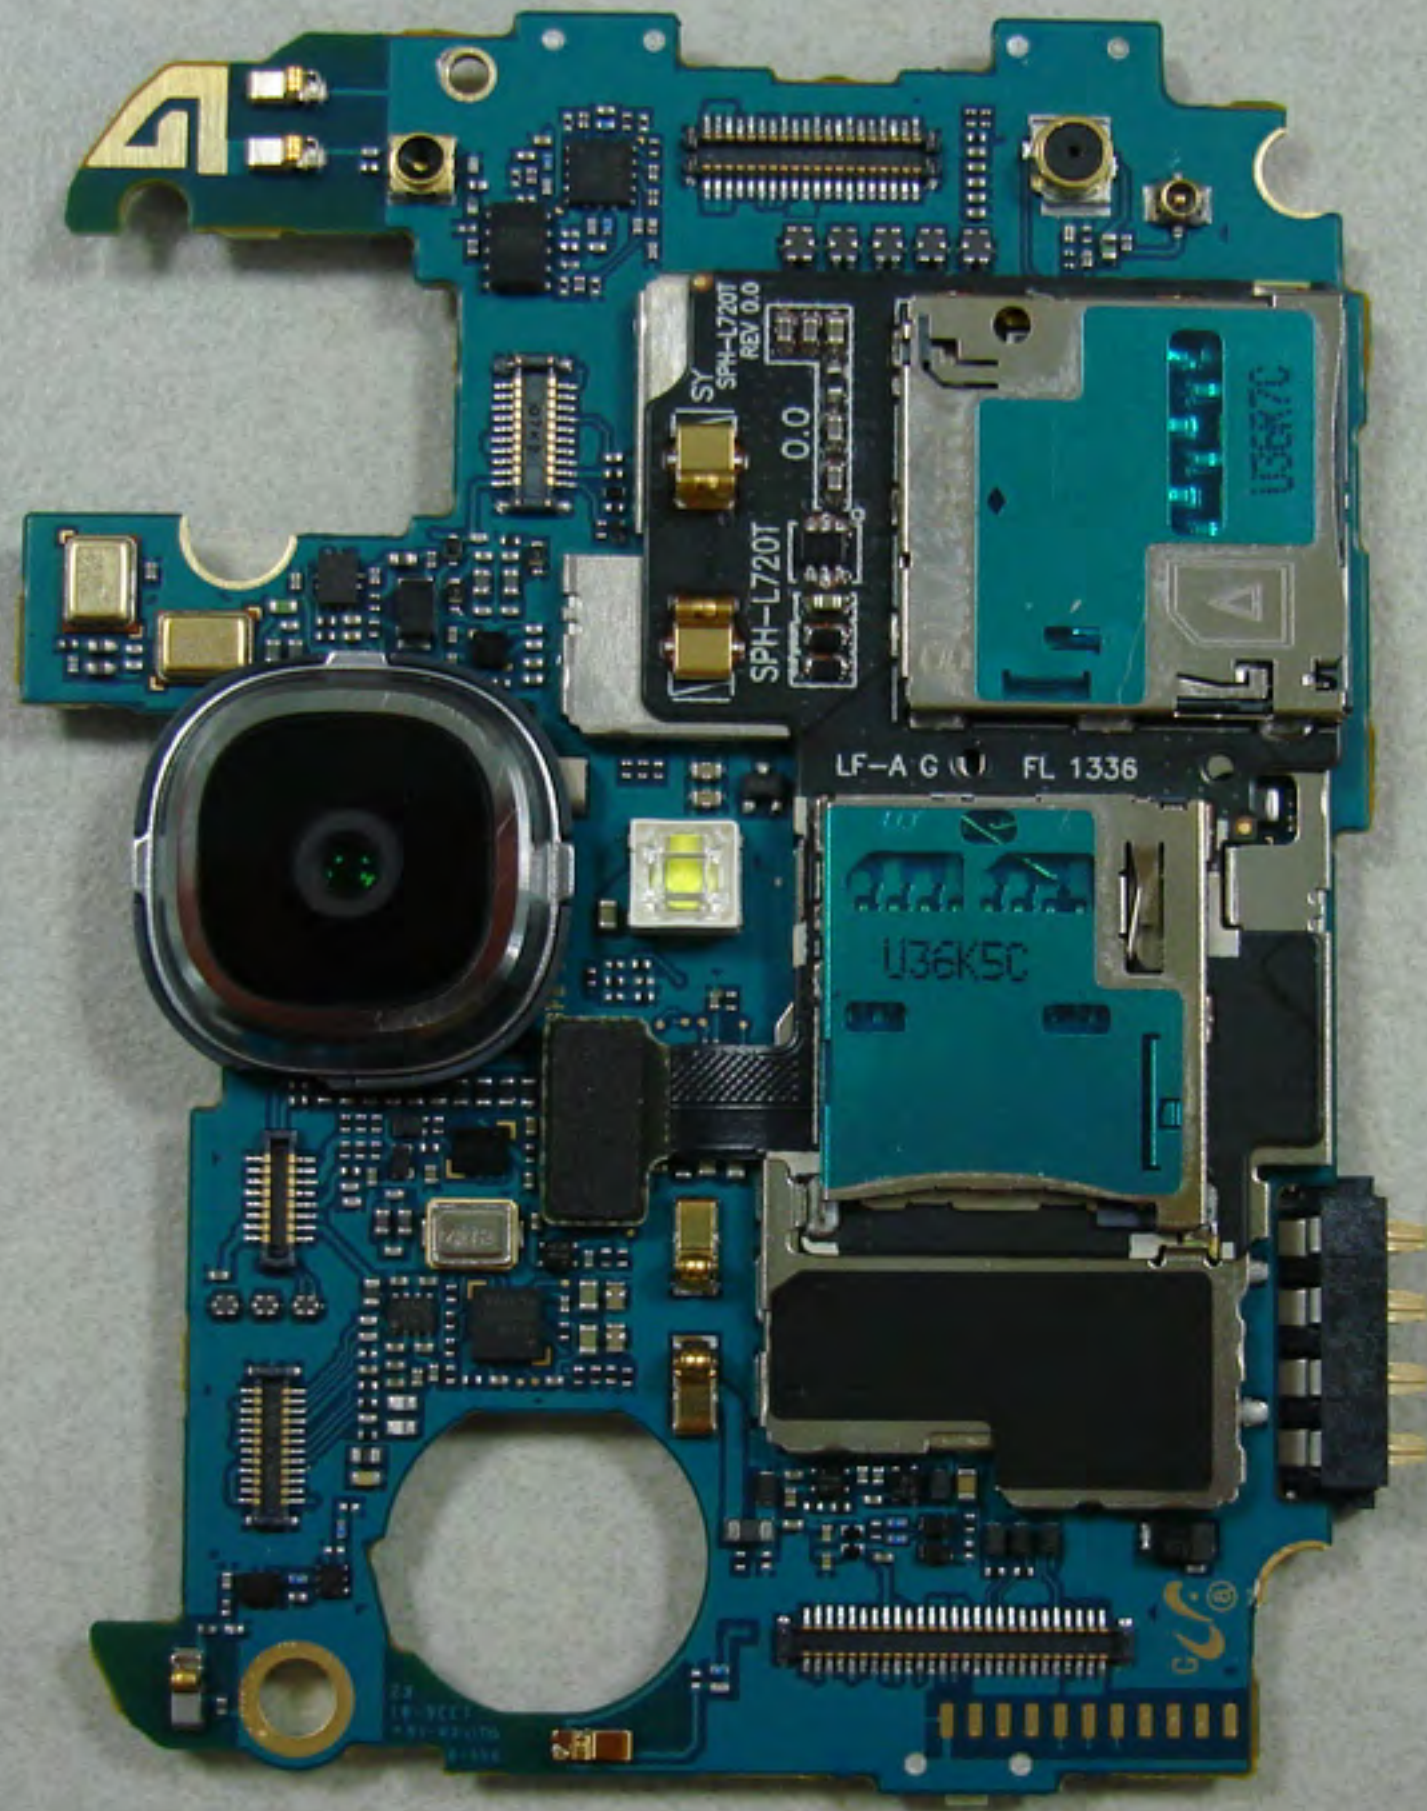

Sprint  

Model : SPH-L720T UD
FCC ID : A3LSPHL720T
For information call 1-888-211-4PCS
MADE IN KOREA 16GB
DEC 256 691 488 603 626 896
HEX 990 003 463 757 90
BLACK (BC)

19505

L720T

4 5 6 7 8 9 10 11 12 13 14 15 16 17

38

14

NS908DAP3

XXXX

M908C3

ELECTRONIC
07/2005

SPH-L720T
REV 0.0

LF-A G (U) FL 1336