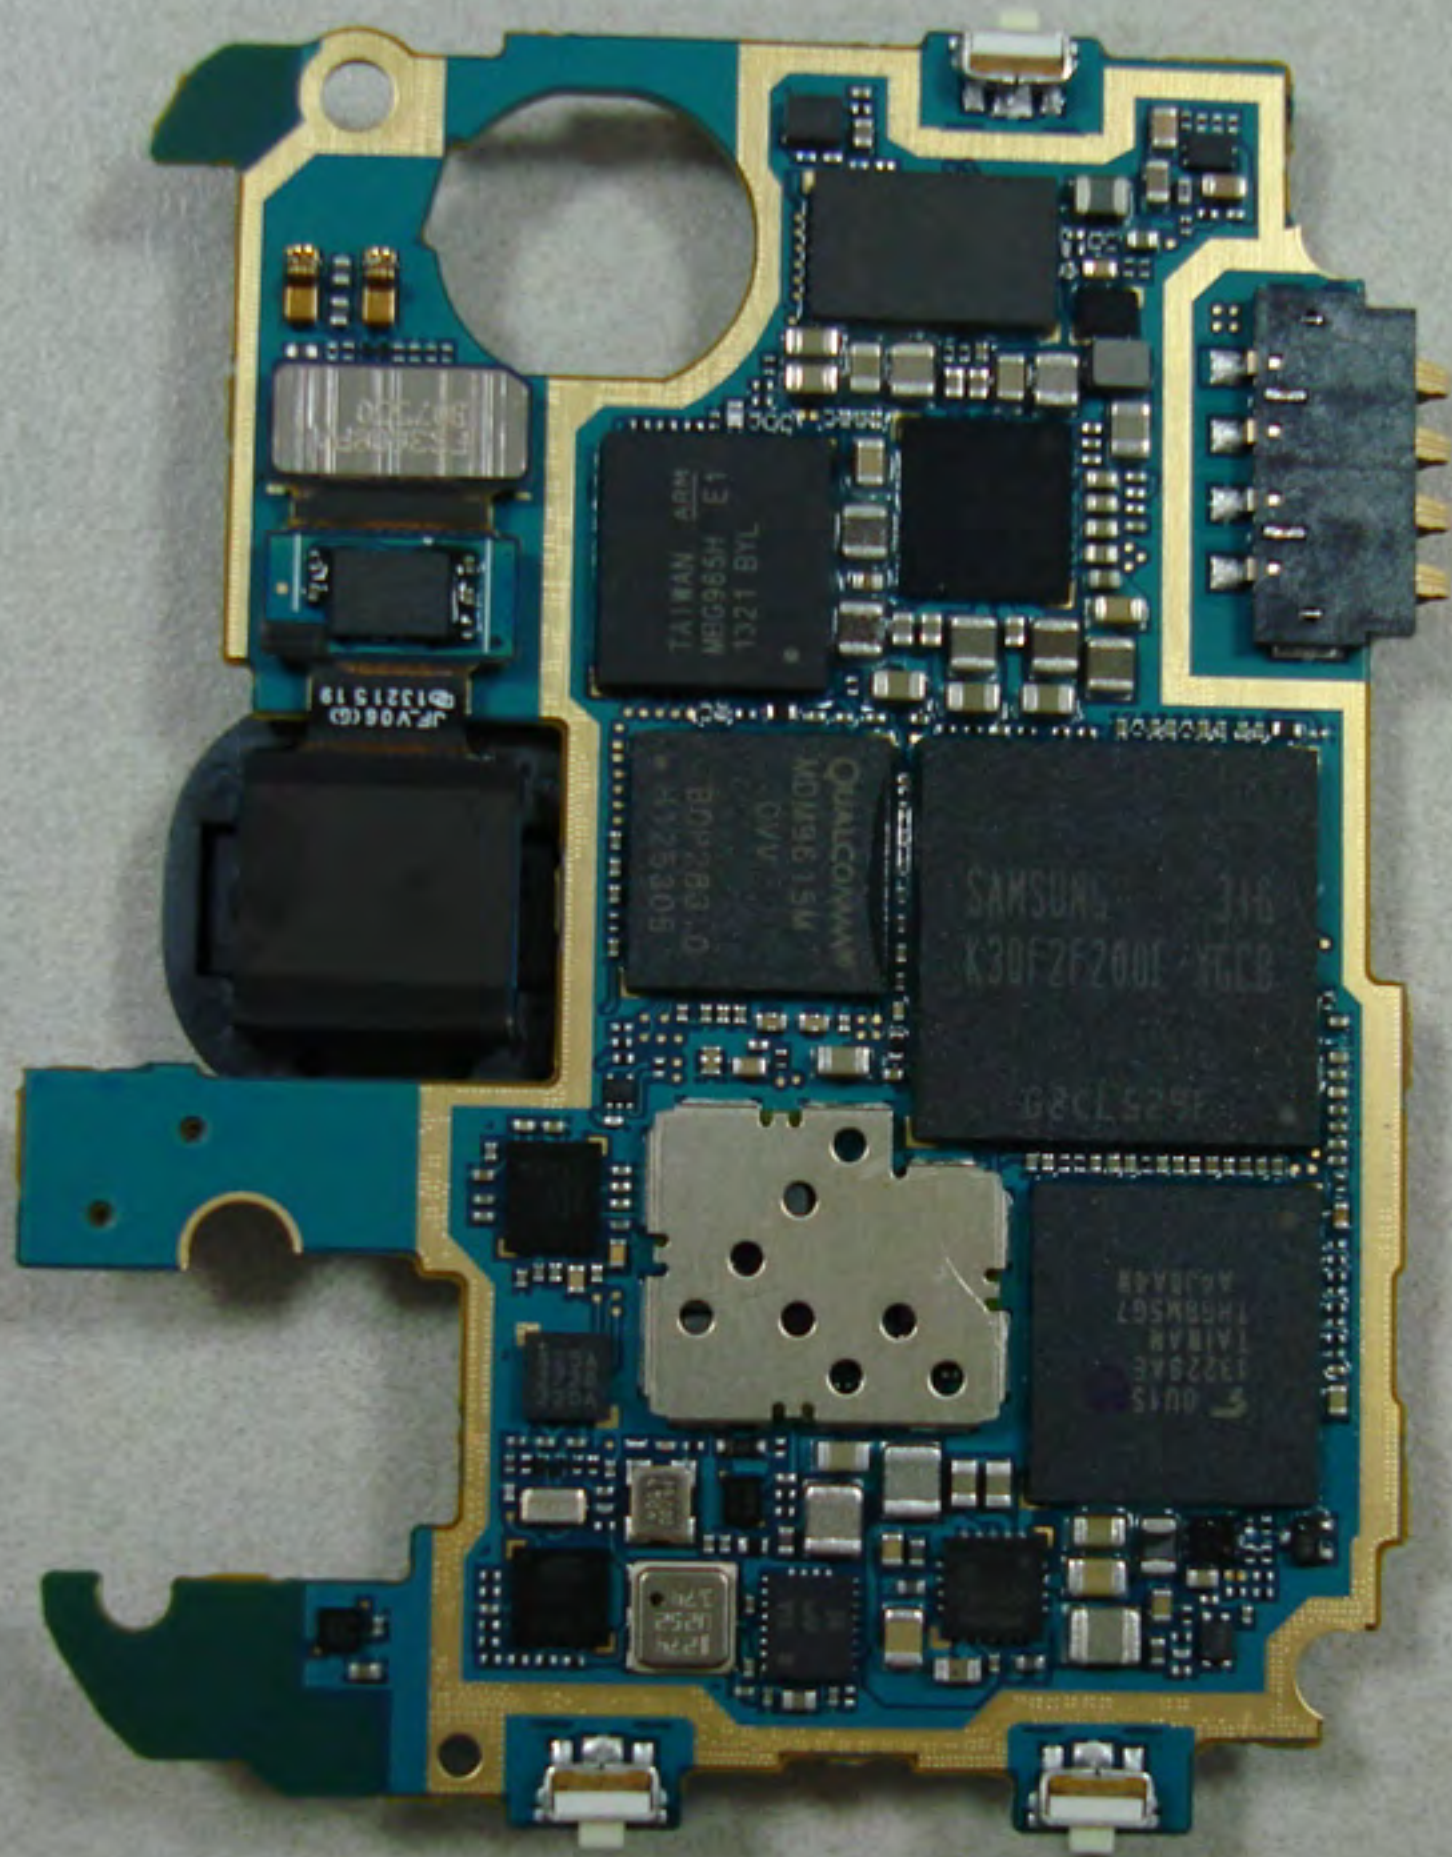

Sprint  

Model : SPH-L720T UD
FCC ID : A3LSPHL720T
For information call 1-888-211-4PCS
MADE IN KOREA 16GB
DEC 256 691 488 603 626 896
HEX 990 003 463 757 90
BLACK (BC)

19505

L720T

4 5 6 7 8 9 10 11 12 13 14 15 16 17

38

14

NS908DAP3

XXXX

M908C3

ELECTRONIC
07/2005

SPH-L720T
REV 0.0

LF-A G (U) FL 1336

U36K5C

U36K7C

3 4 5 6 7 8 9 10 11 12 13 14

TAIWAN ADM
M55665H E1
1321 BYL

QUALCOMM
QM19615W
Q/VV
DQV7B3.0
K126305

SAMSUNG 316
K30F2F200E YCCB
68CL529F

TAIPEI
13229AE
198MS07
A43848

JFV0810
©1321318