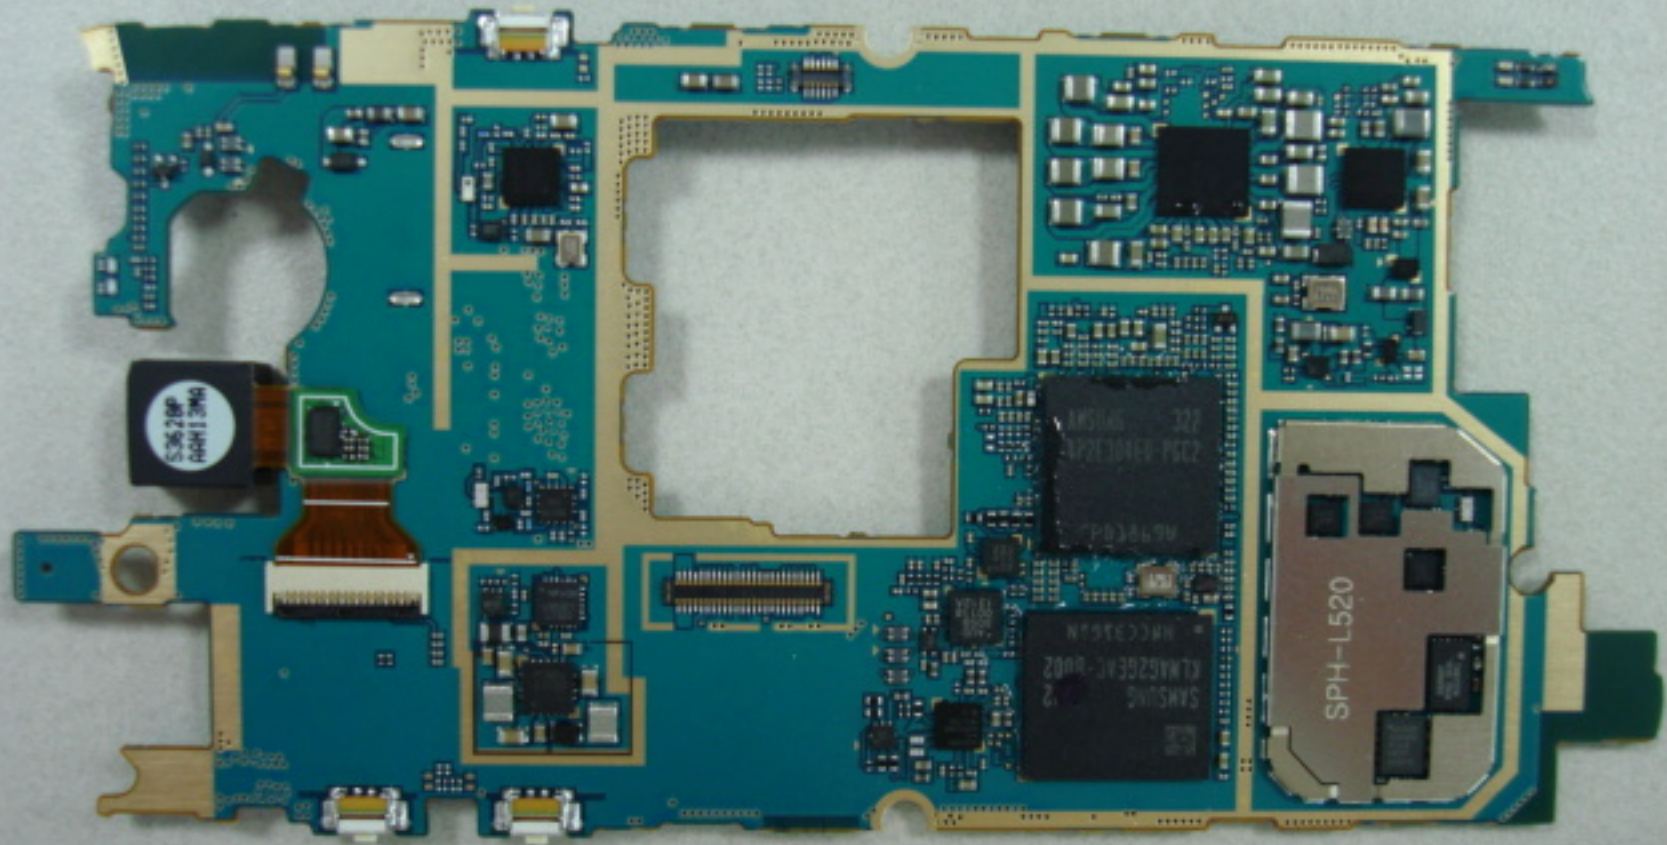

JS100 727

PL520
>D&C<
11-1300<

5.26 GHz
RIGHT 3MHz

MSM7227
AP2010EE-PCC2

CPD3467N

MSM7227
KLM5264C-R002
SAMSUNG
2009-043029W13

SPH-L520