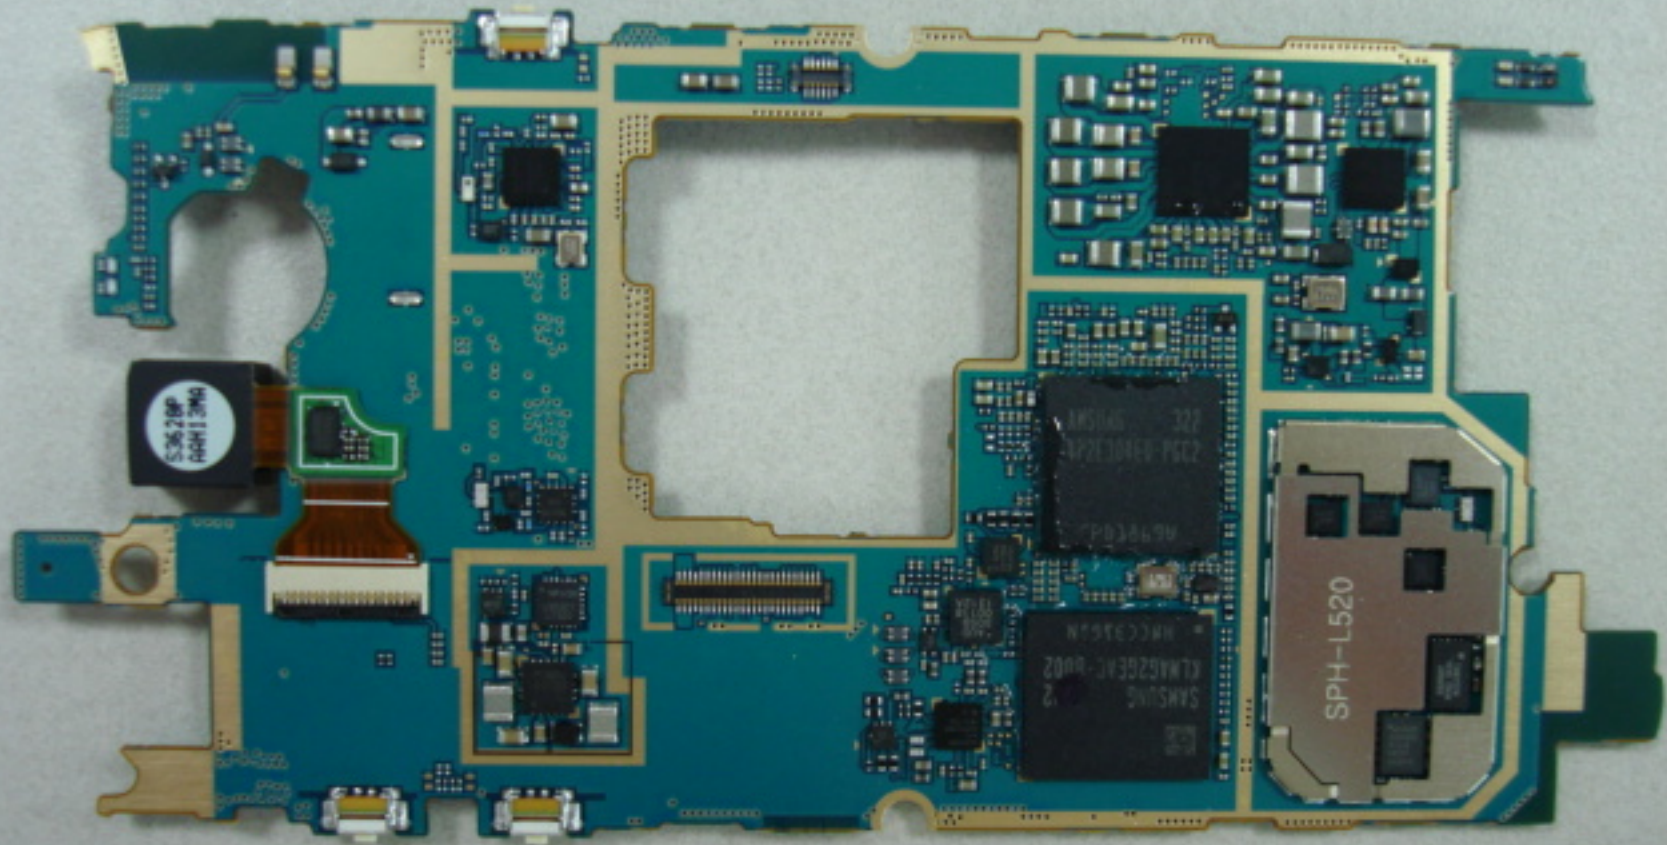

JS100 727

PL520
>D&C<
11-1300<

2 3 4 5 6 7 8 9 10 11 12 13

5.26 GHz
RIGHT 3MHz

MS564 322
AP2010EE-P02

CPD3467N

MS564322
KLM526AC-R002
SAMSUNG
2009-043020VW13

SPH-L520