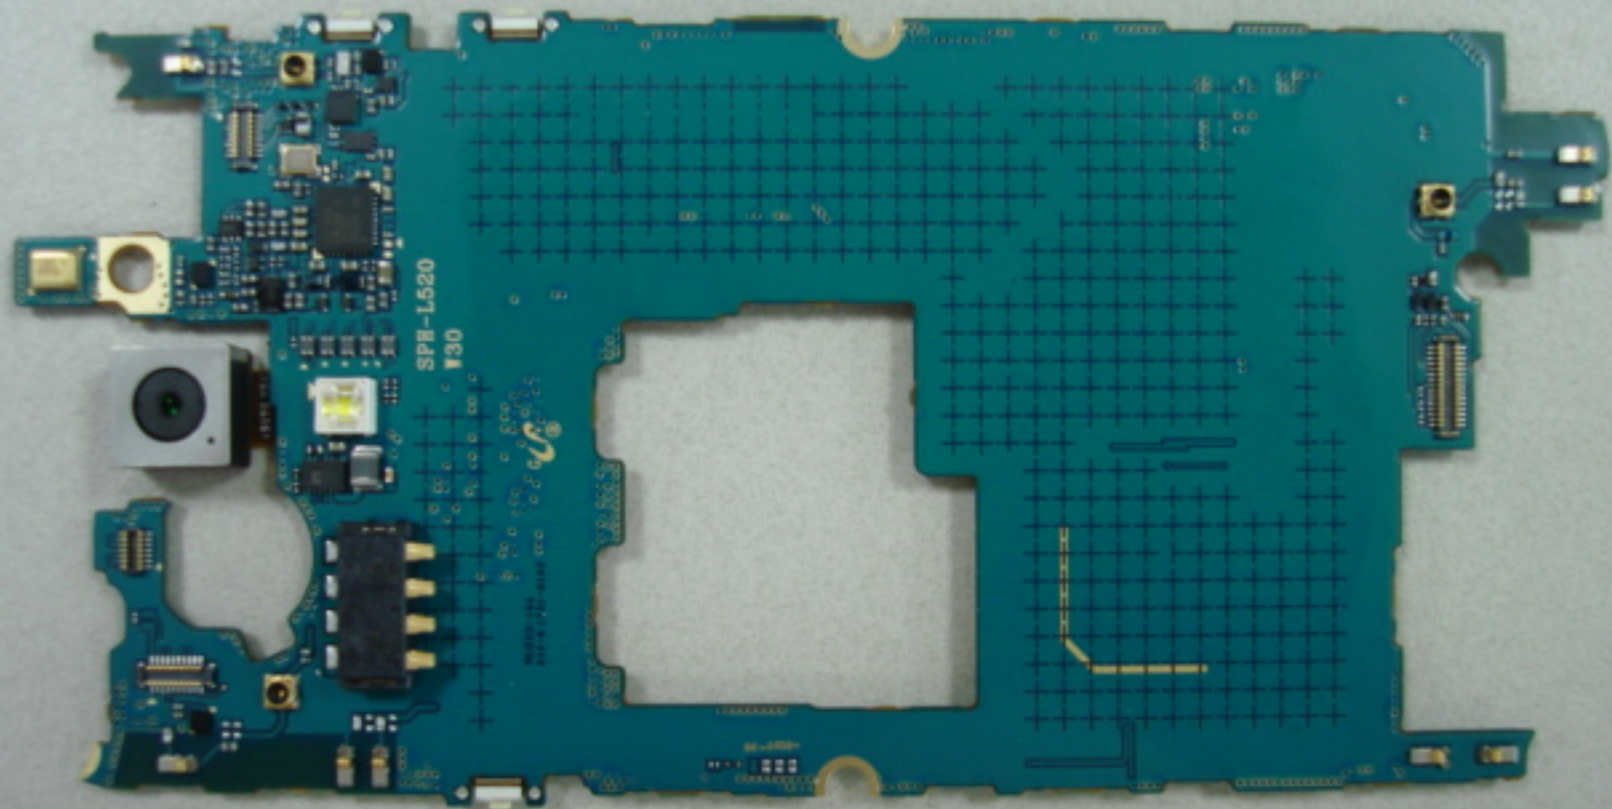

JS100 727

PL520
>D&C<
11-1300<

2 3 4 5 6 7 8 9 10 11 12 13

5.26 GHz
RIGHT 3MHz

MS564 322
AP2010EE-P02

CPD3467N

MS564322
KLM526AC-R002
SAMSUNG
2009-043020VW13

SPH-L520