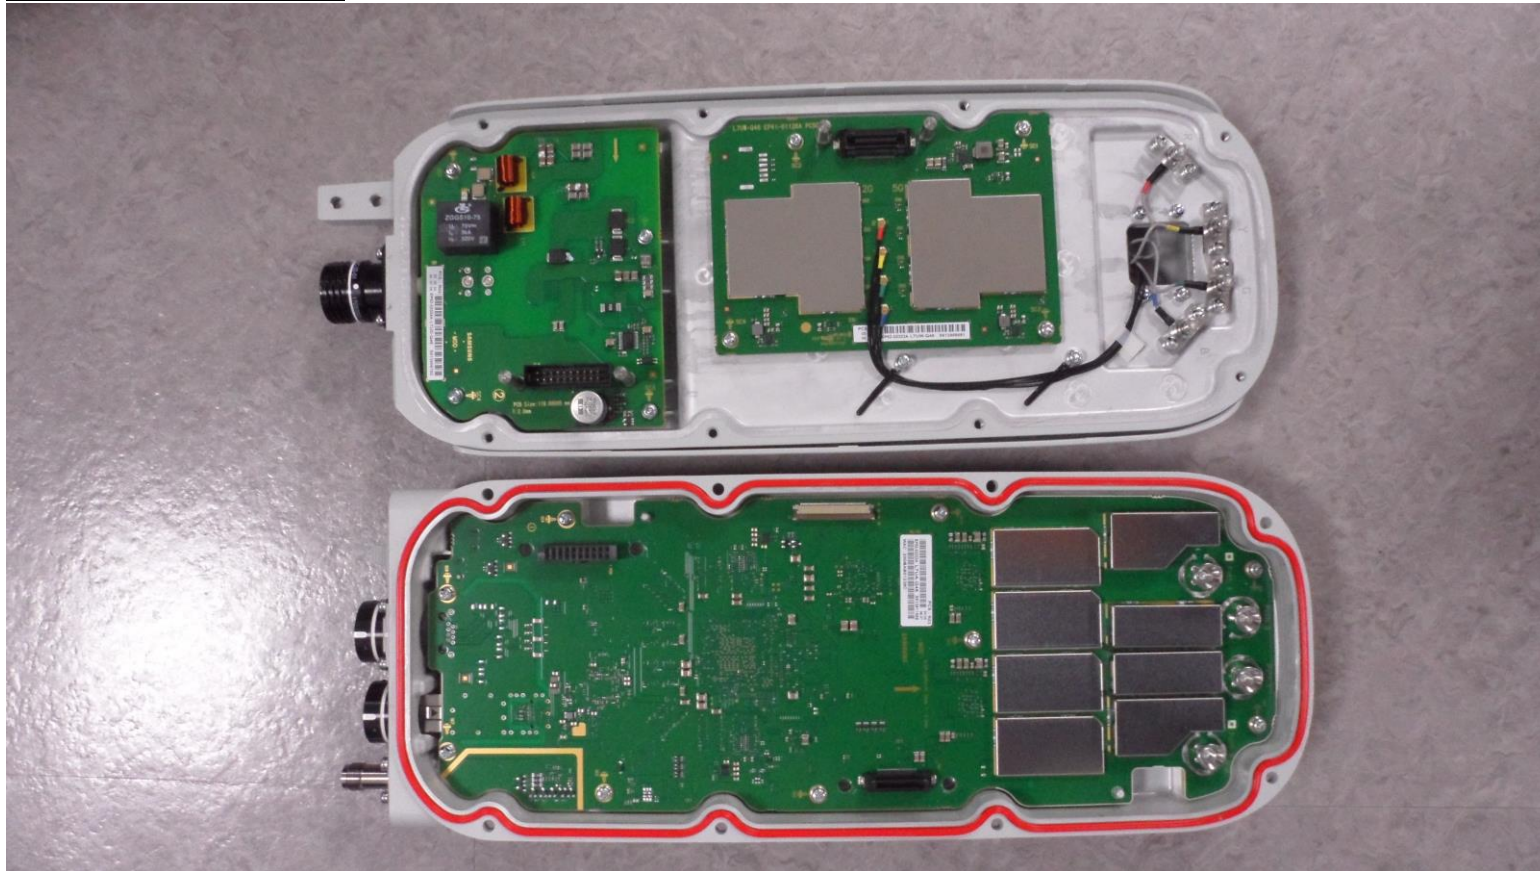

■ **INTERNAL PHOTO**