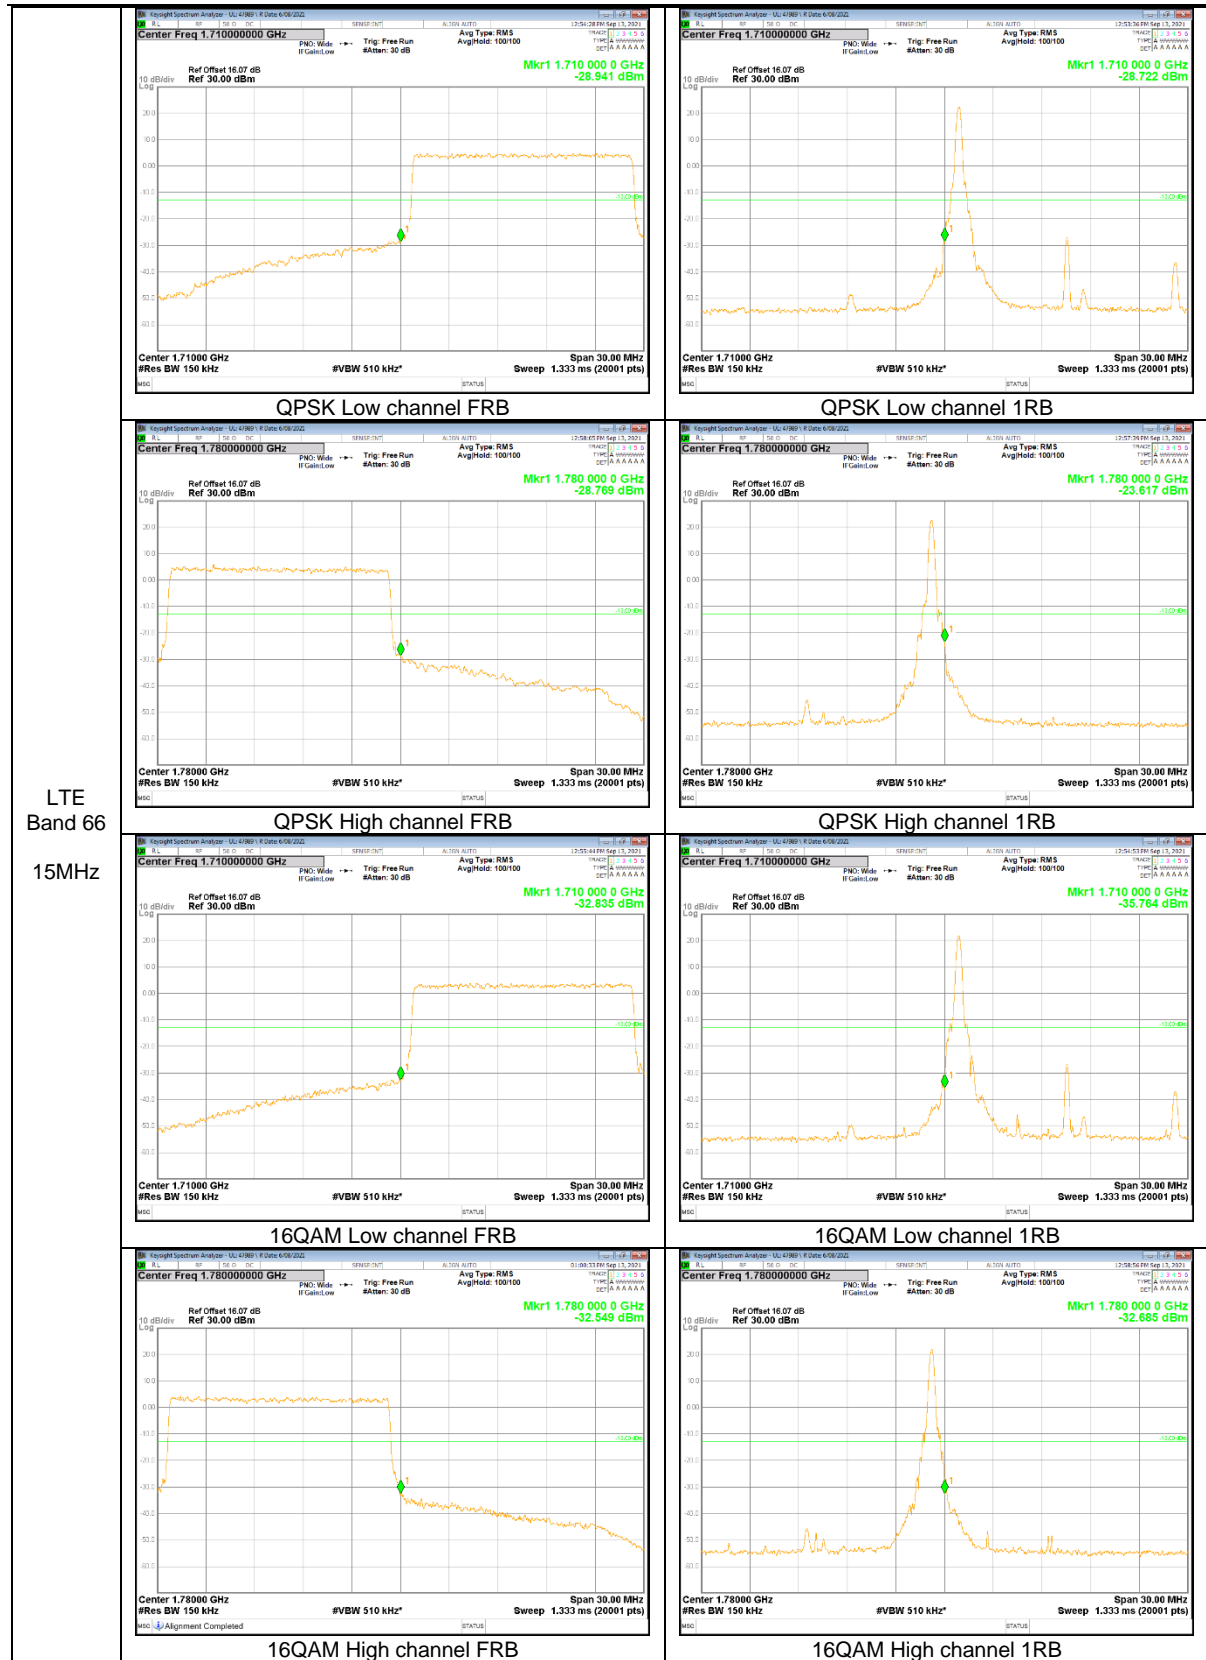

LTE  
 Band 26  
 3MHz

LTE Band 66

LTE  
Band 66  
20MHz

LTE  
 Band 66  
 10MHz

LTE  
 Band 66  
 3MHz

NR Band 5

15MHz

10MHz

5MHz

NR Band 66

9.2.2. EMISSION MASK RESULT

LTE Band 26 (Part 90)