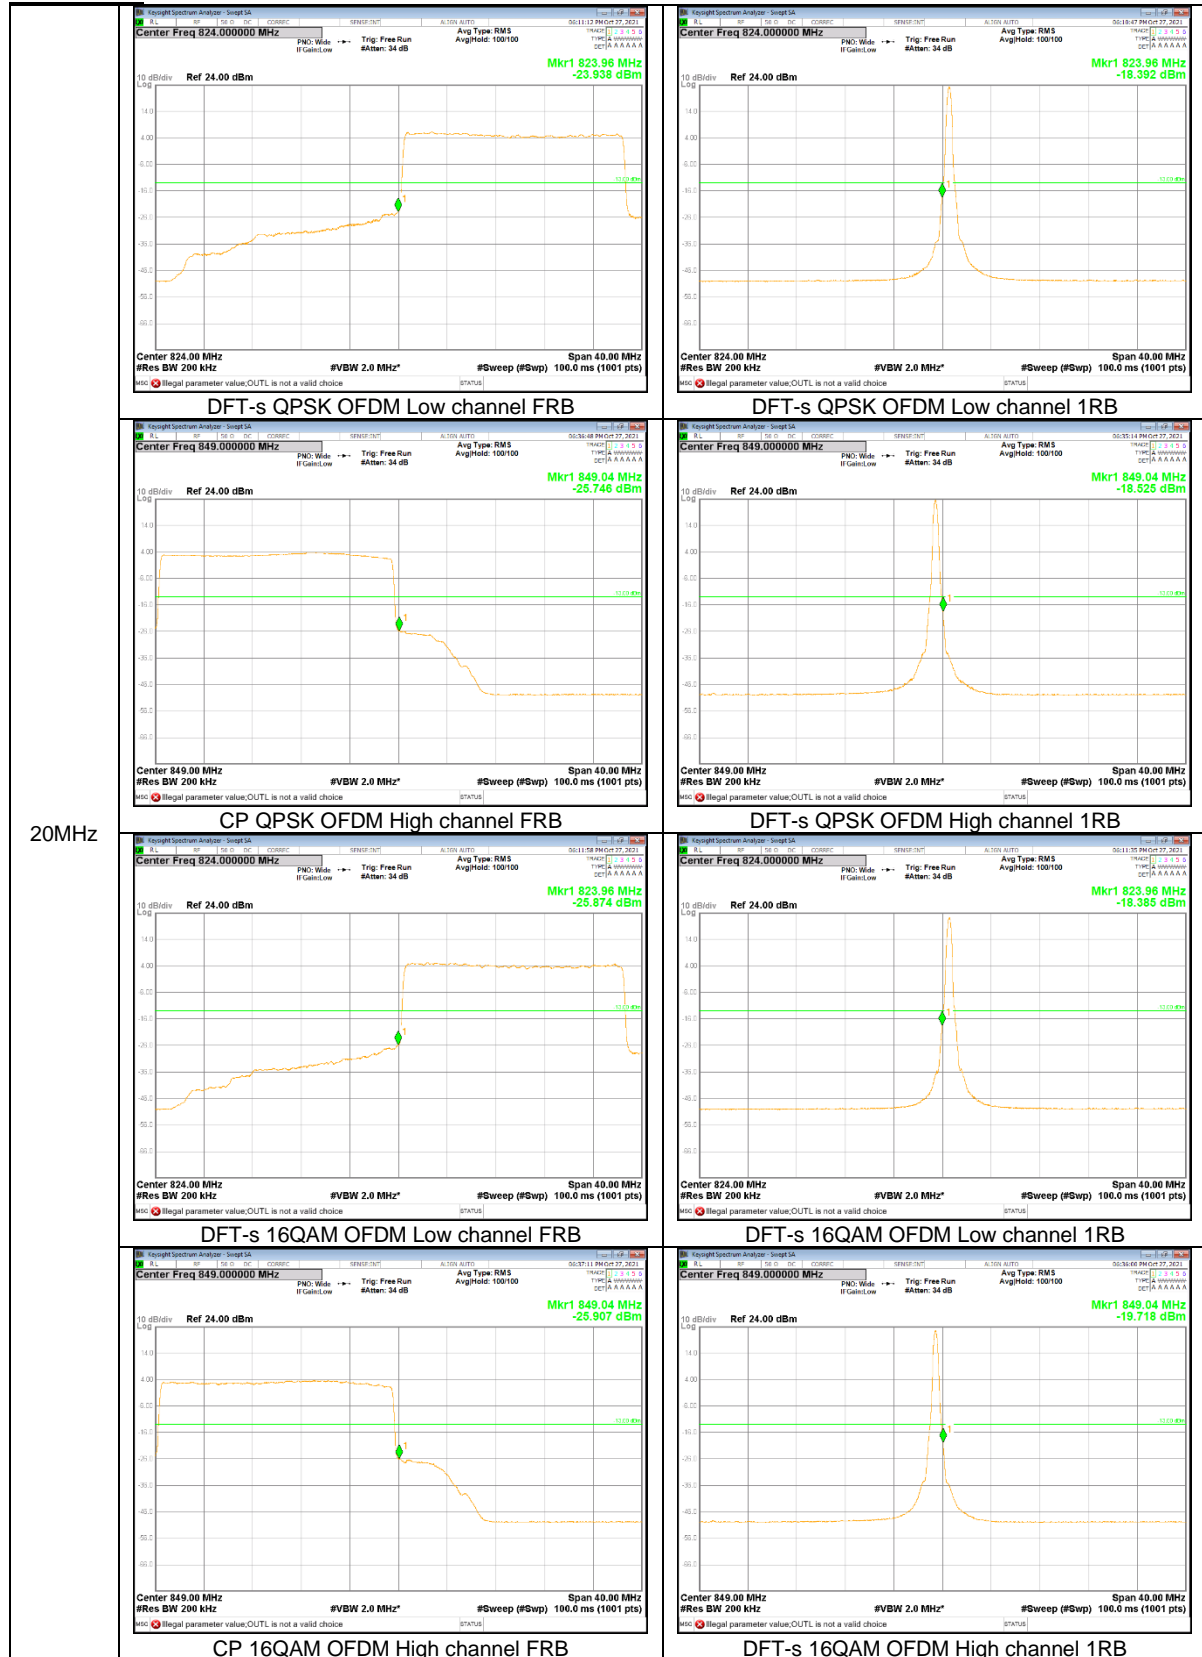

LTE  
 Band 26  
 3MHz

LTE Band 66

LTE  
Band 66  
20MHz

LTE  
 Band 66  
 10MHz

LTE  
 Band 66  
 3MHz

NR Band 5

15MHz

10MHz

5MHz

NR Band 66

9.2.2. EMISSION MASK RESULT

LTE Band 26 (Part 90)