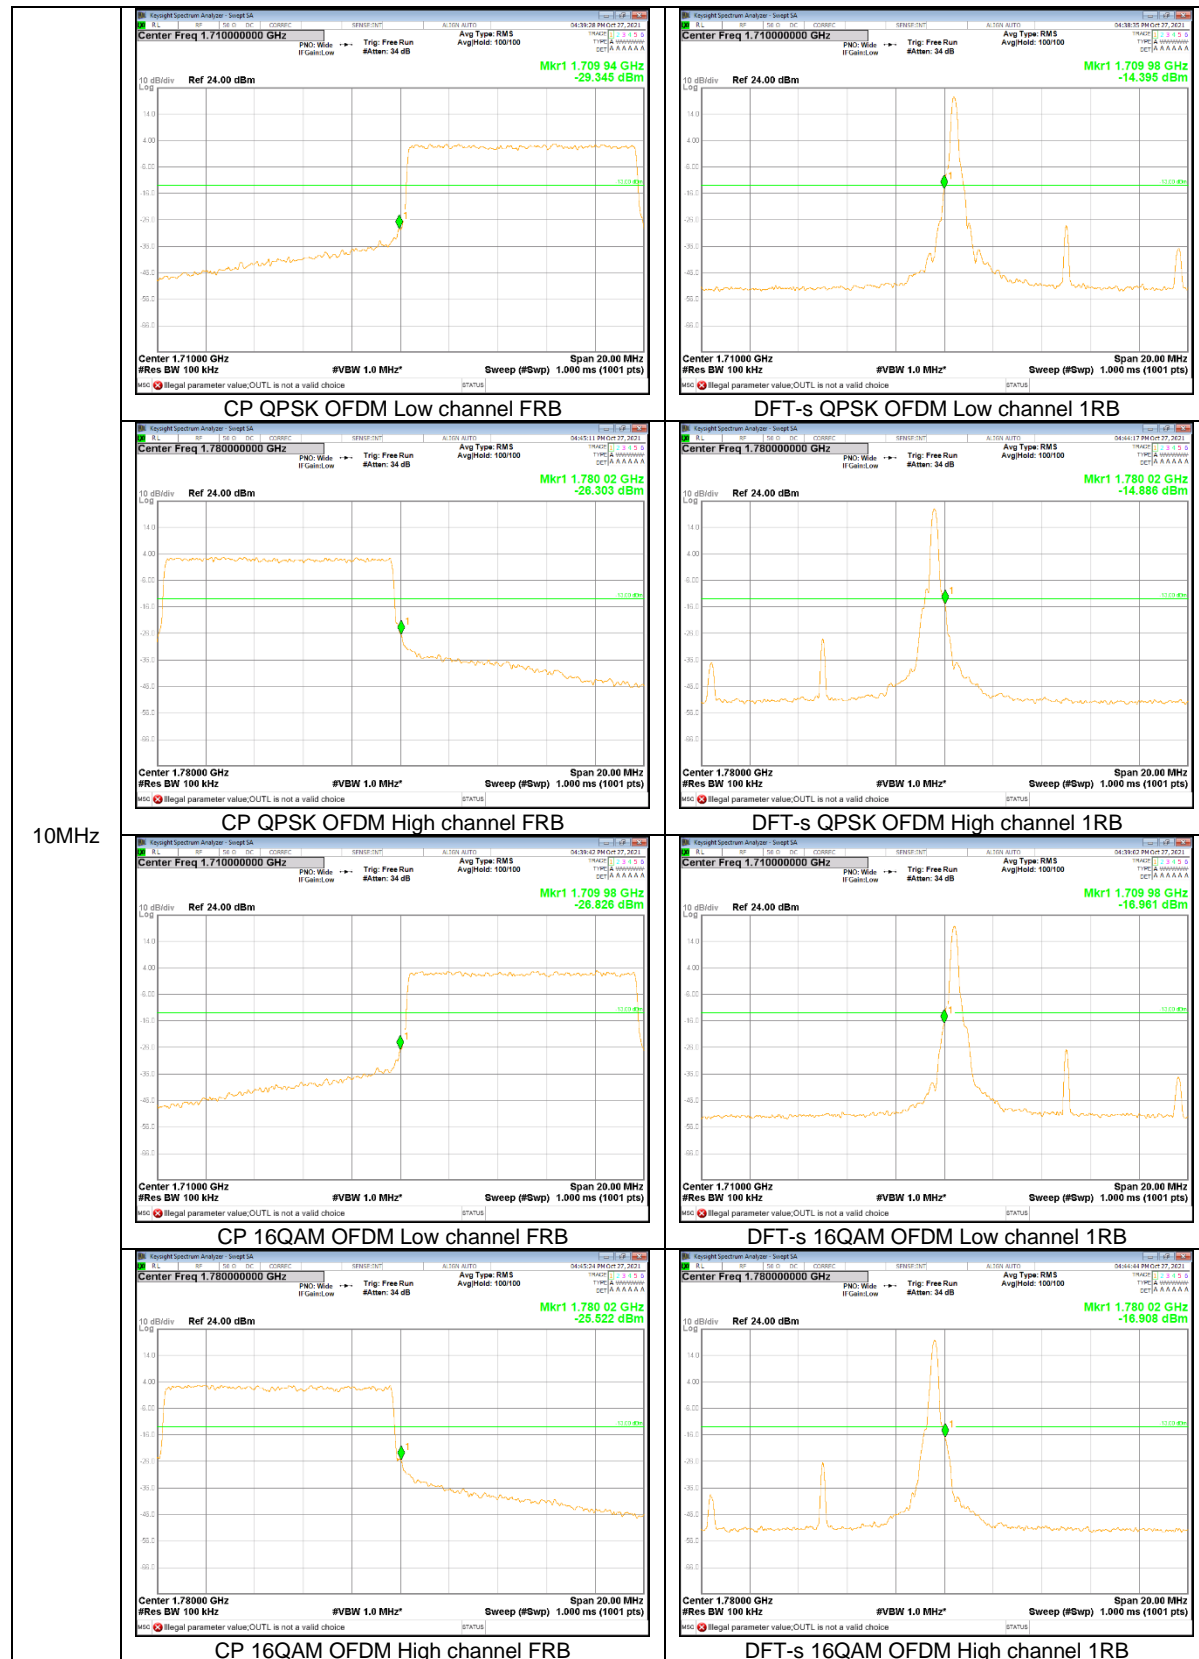

LTE  
 Band 26  
 3MHz

LTE Band 66

LTE  
Band 66  
20MHz

LTE  
 Band 66  
 10MHz

LTE  
 Band 66  
 3MHz

NR Band 5

15MHz

10MHz

5MHz

NR Band 66

9.2.2. EMISSION MASK RESULT

LTE Band 26 (Part 90)