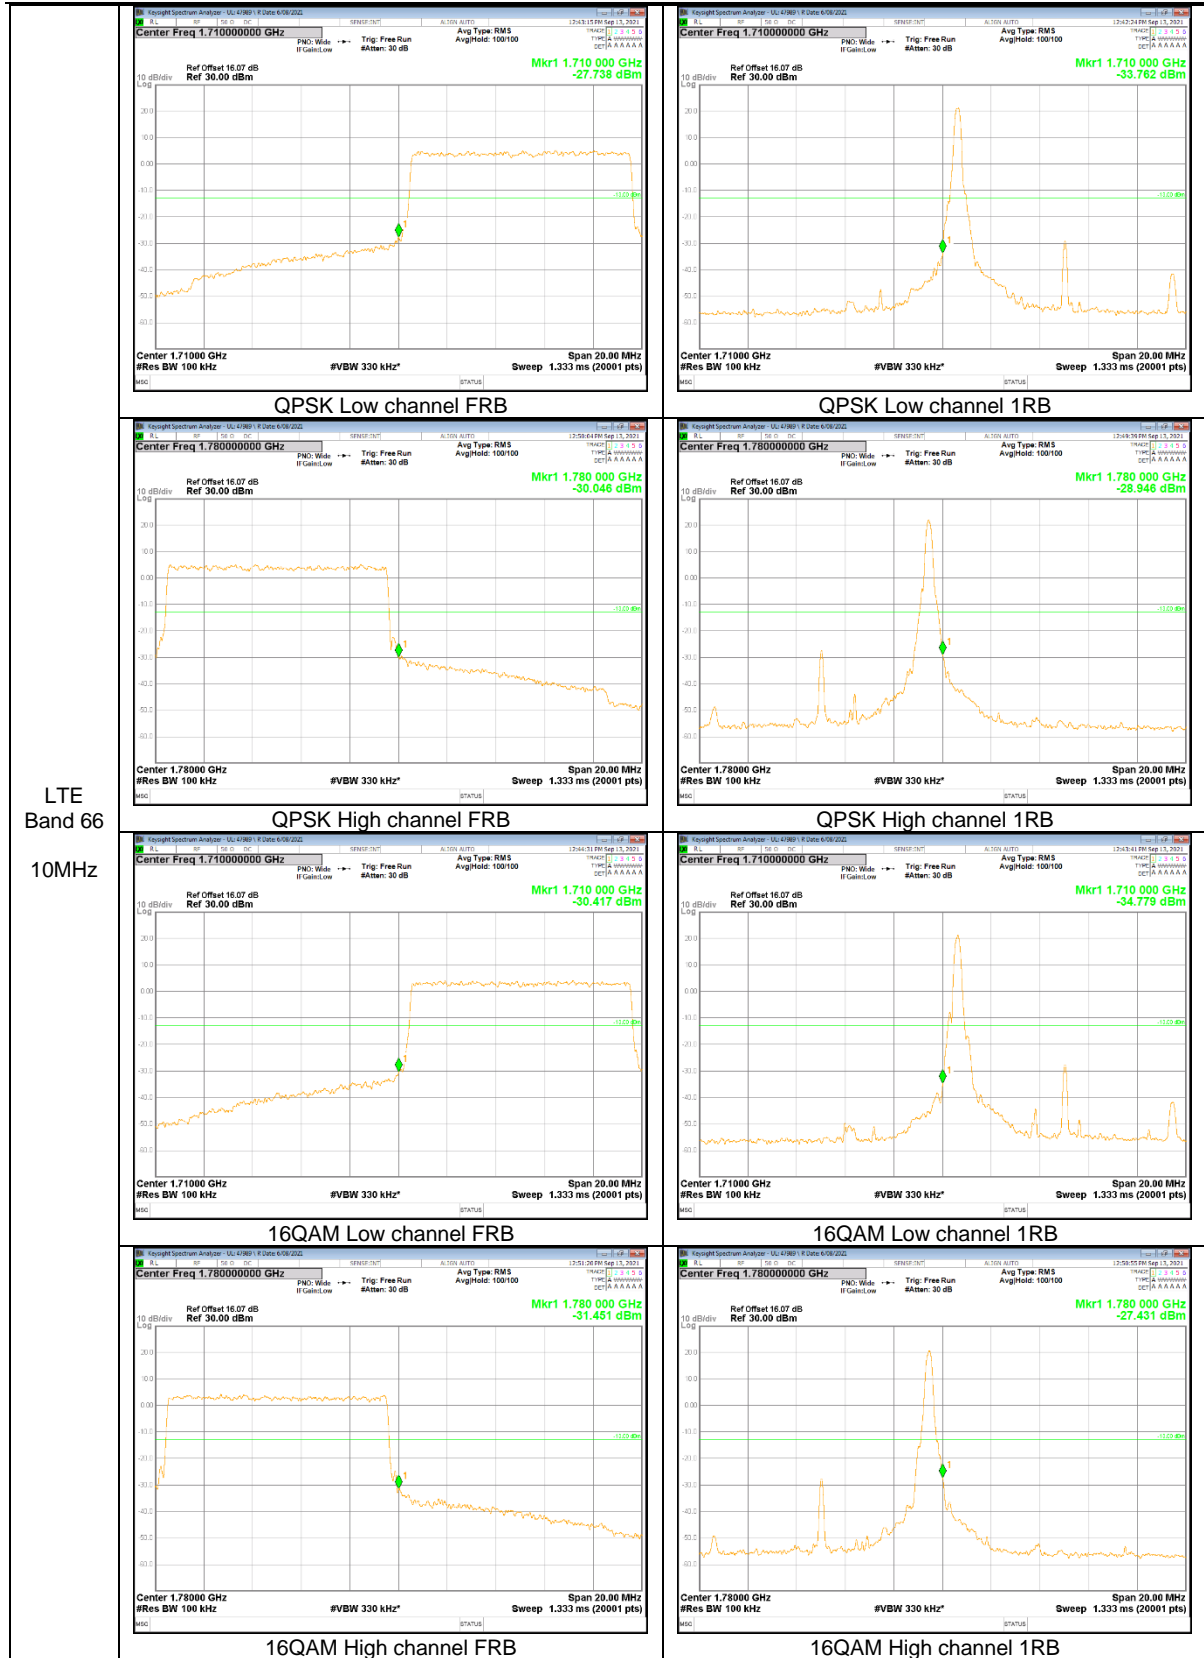

LTE  
 Band 26  
 3MHz

LTE Band 66

LTE  
Band 66  
20MHz

LTE  
 Band 66  
 10MHz

LTE  
 Band 66  
 3MHz

NR Band 5

15MHz

10MHz

5MHz

NR Band 66

9.2.2. EMISSION MASK RESULT

LTE Band 26 (Part 90)