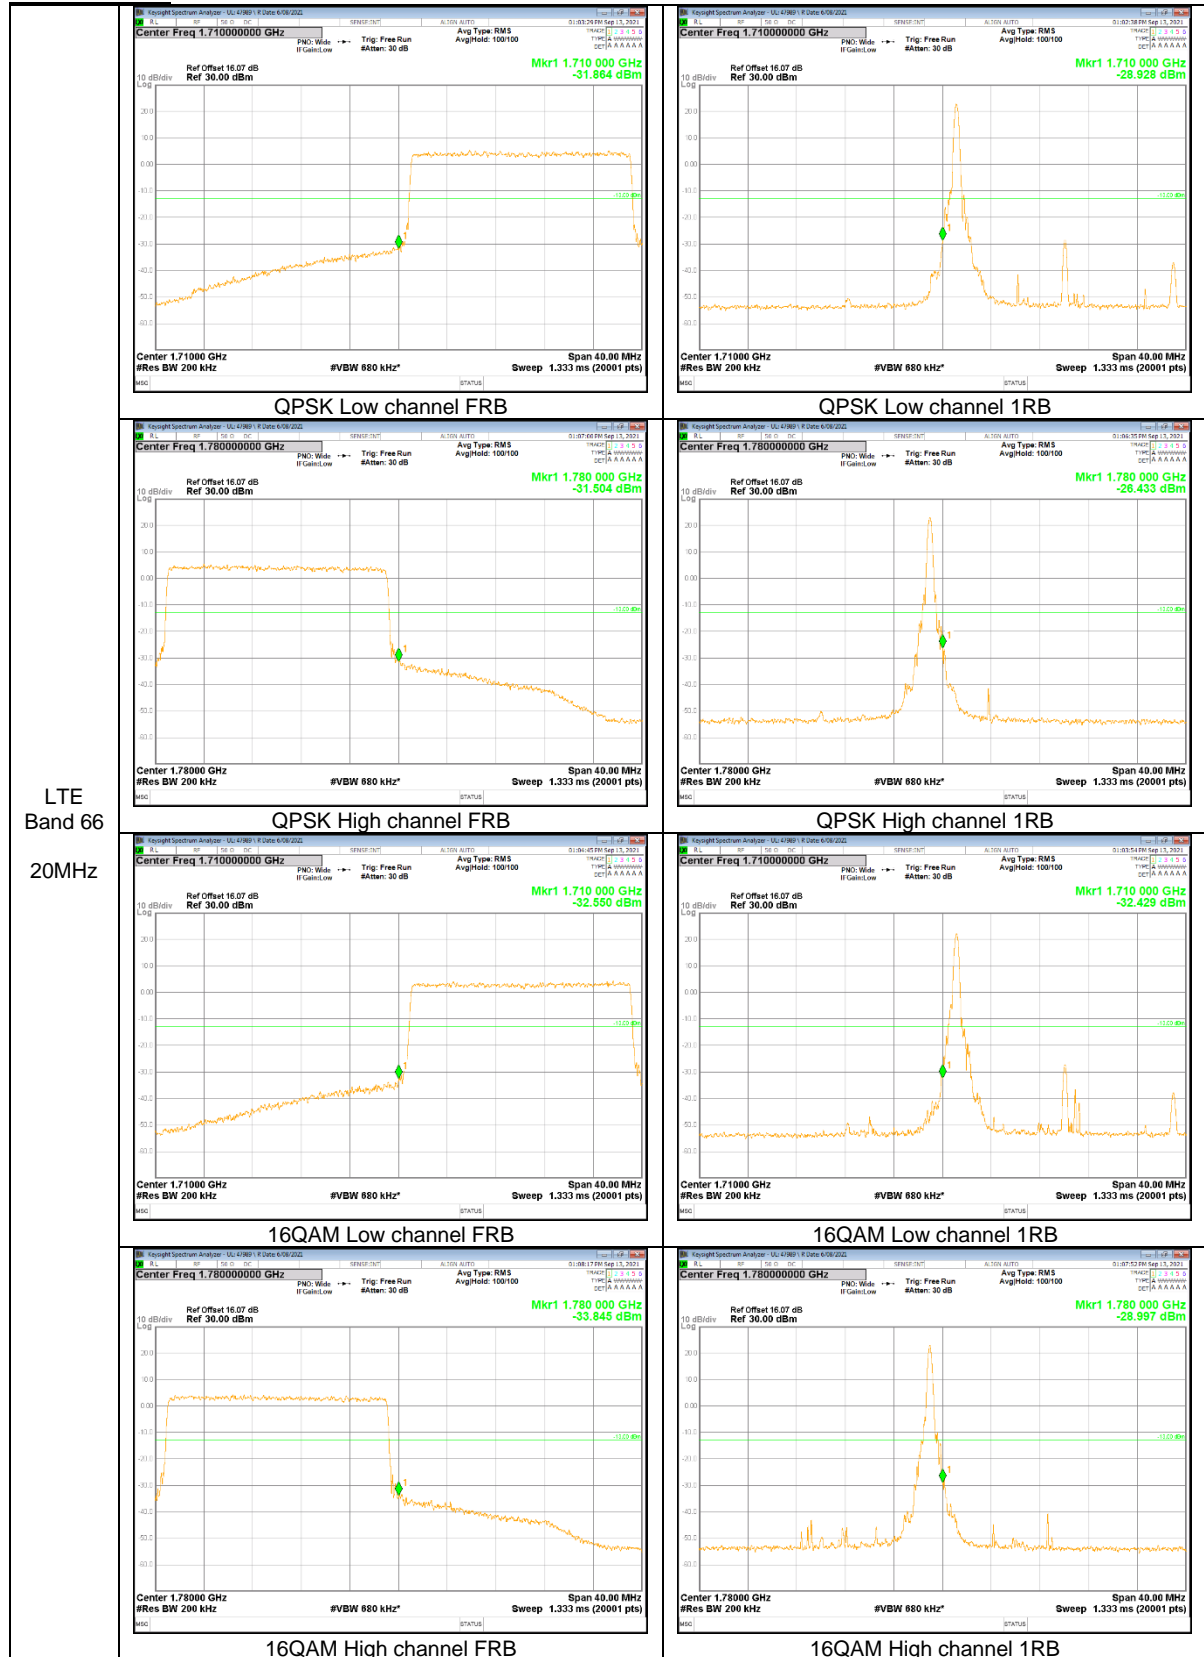

LTE  
 Band 26  
 3MHz

LTE Band 66

LTE  
Band 66  
20MHz

LTE  
 Band 66  
 10MHz

LTE  
 Band 66  
 3MHz

NR Band 5

15MHz

10MHz

5MHz

NR Band 66

9.2.2. EMISSION MASK RESULT

LTE Band 26 (Part 90)