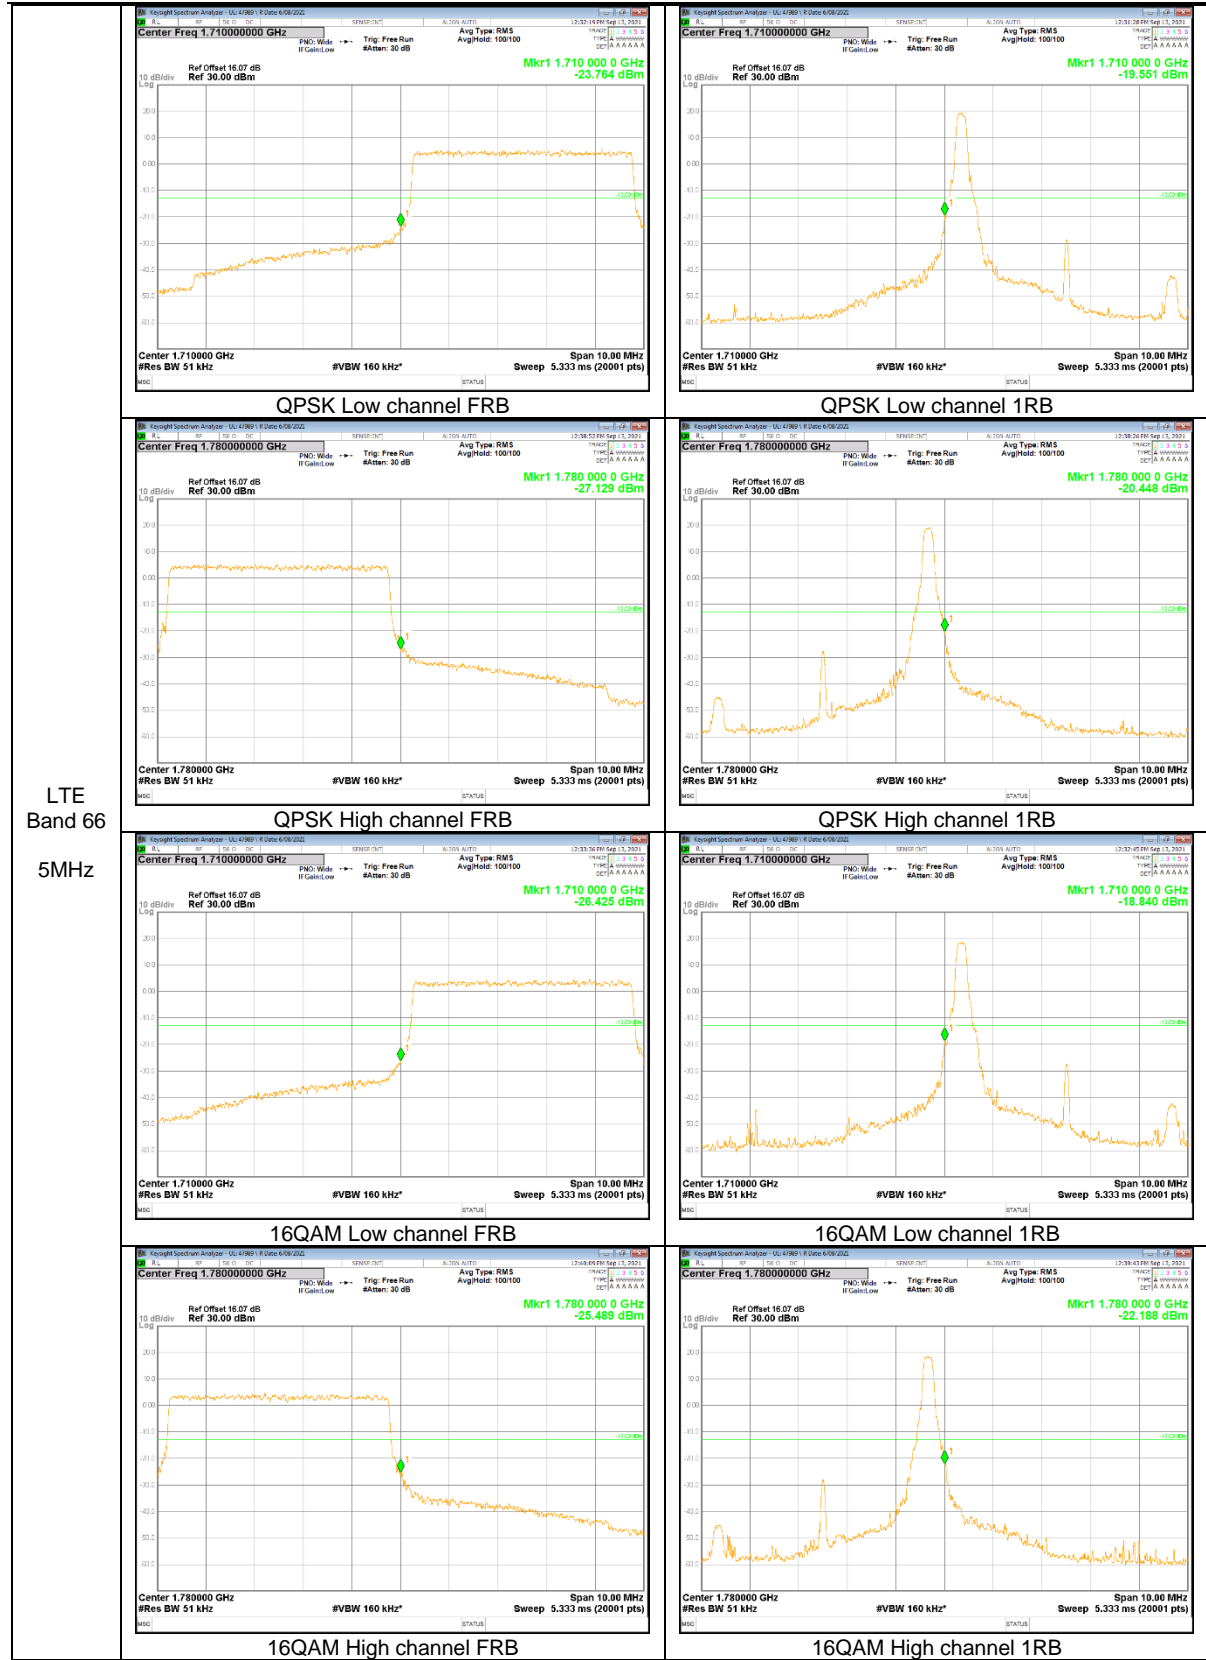

LTE  
 Band 26  
 3MHz

LTE Band 66

LTE  
Band 66  
20MHz

LTE  
 Band 66  
 10MHz

LTE  
 Band 66  
 3MHz

NR Band 5

15MHz

10MHz

5MHz

NR Band 66

9.2.2. EMISSION MASK RESULT

LTE Band 26 (Part 90)