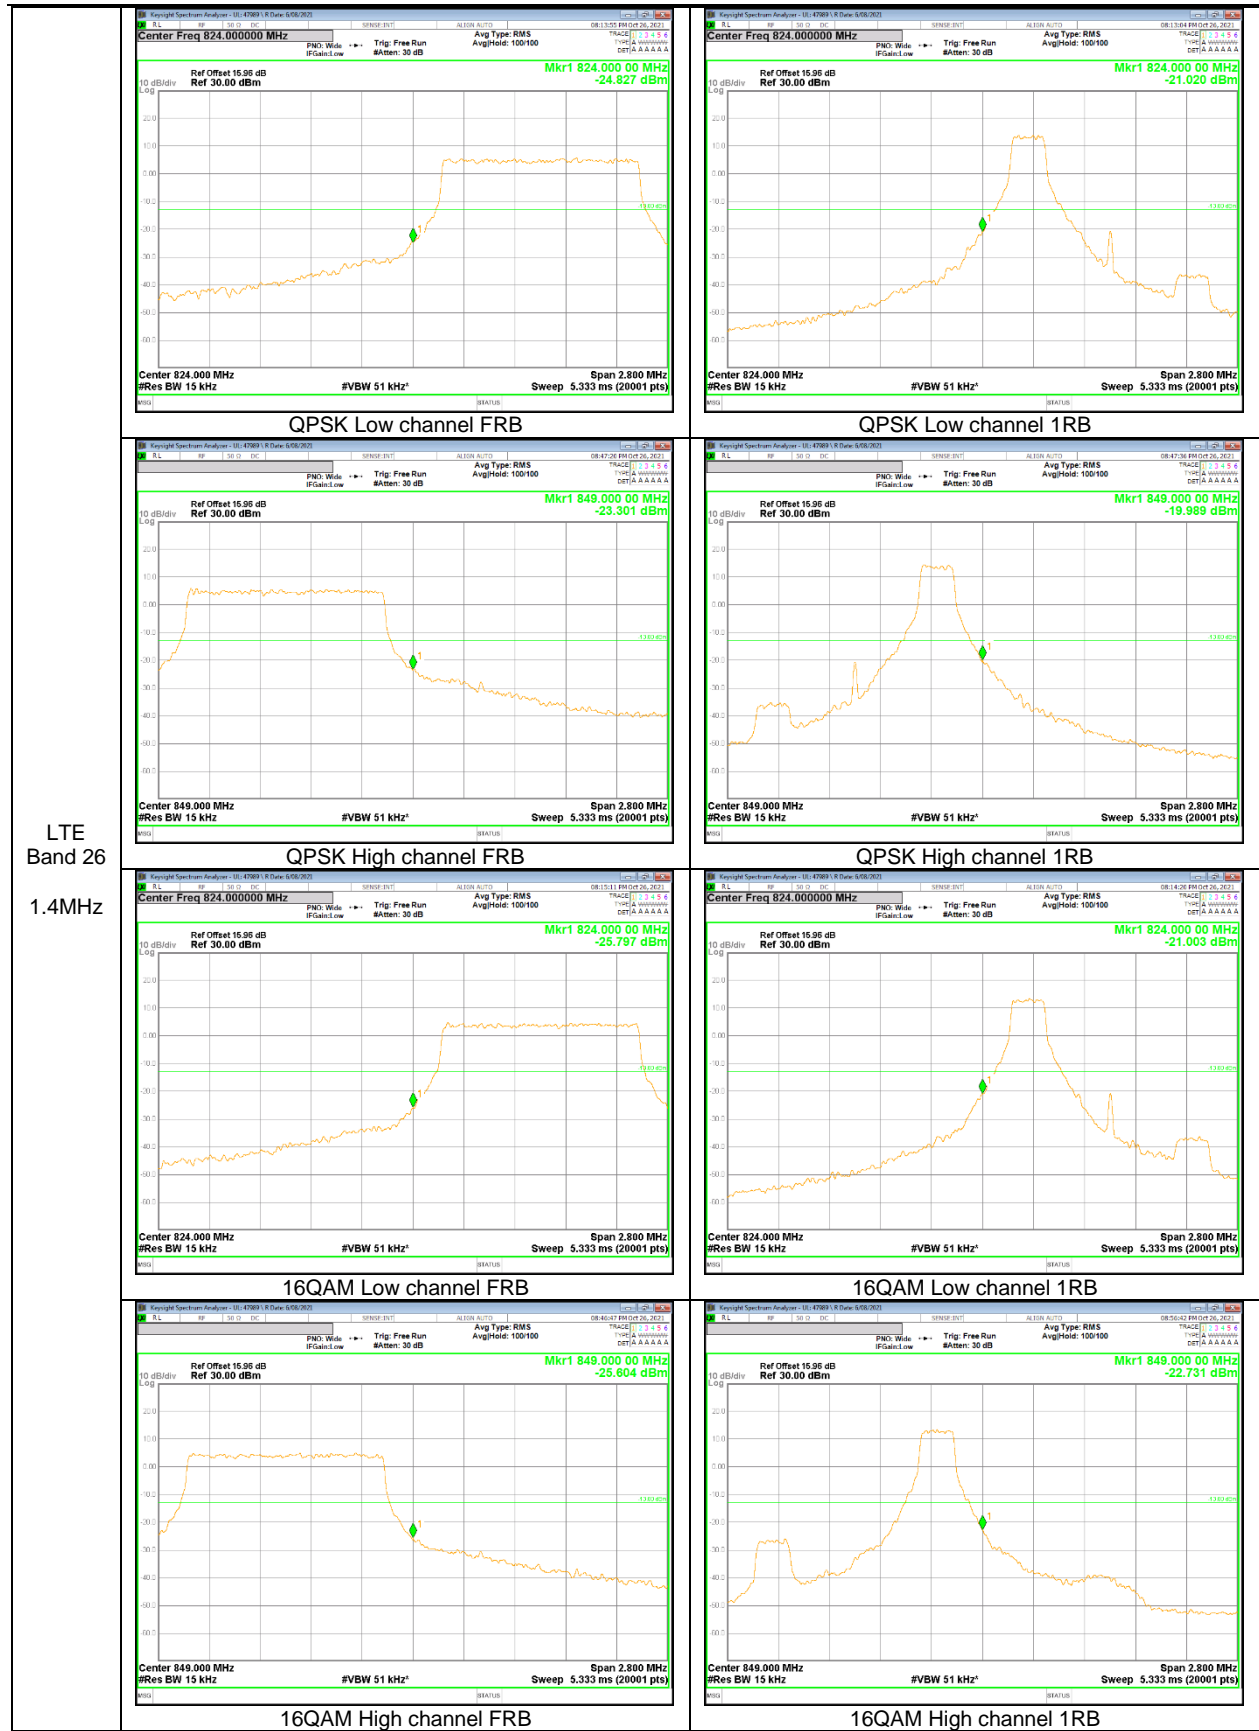

LTE  
 Band 26  
 3MHz

LTE Band 66

LTE  
Band 66  
20MHz

LTE  
 Band 66  
 10MHz

LTE  
 Band 66  
 3MHz

NR Band 5

15MHz

10MHz

5MHz

NR Band 66

9.2.2. EMISSION MASK RESULT

LTE Band 26 (Part 90)