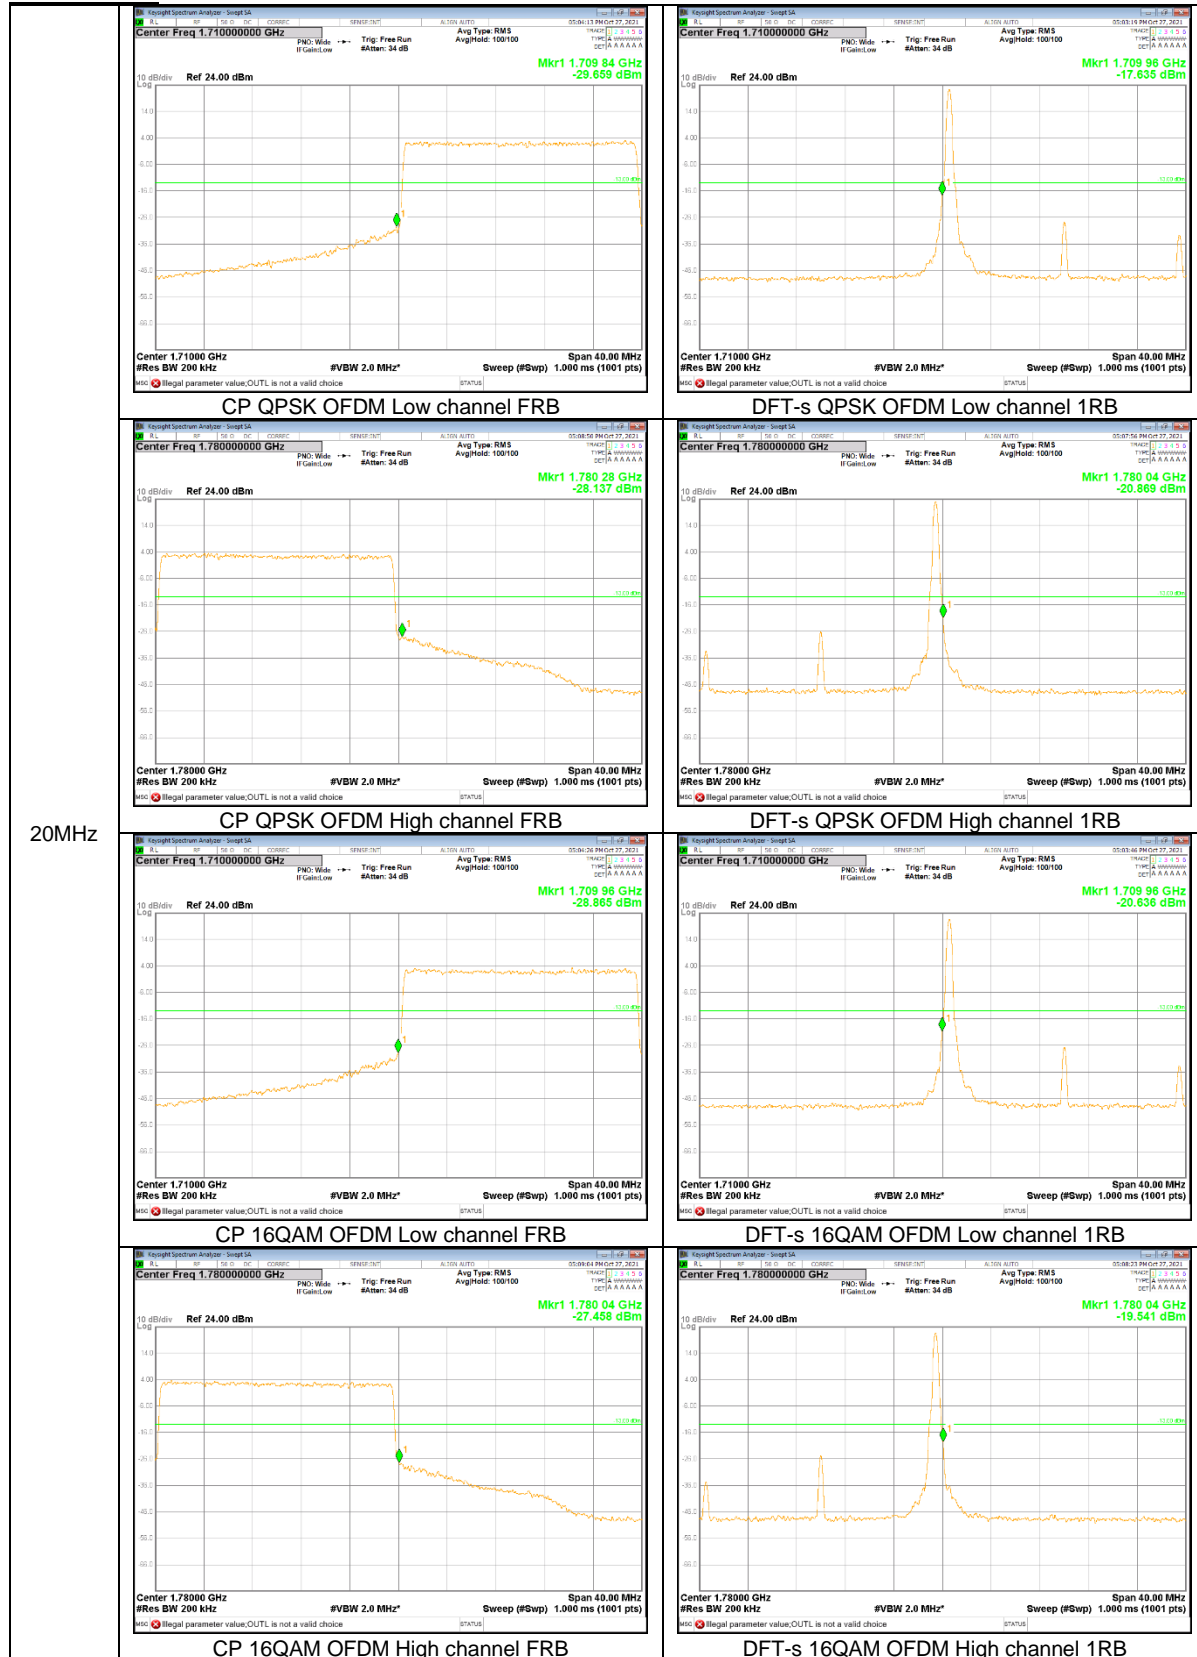

LTE  
 Band 26  
 3MHz

LTE Band 66

LTE  
Band 66  
20MHz

LTE  
 Band 66  
 10MHz

LTE  
 Band 66  
 3MHz

NR Band 5

15MHz

10MHz

5MHz

NR Band 66

9.2.2. EMISSION MASK RESULT

LTE Band 26 (Part 90)