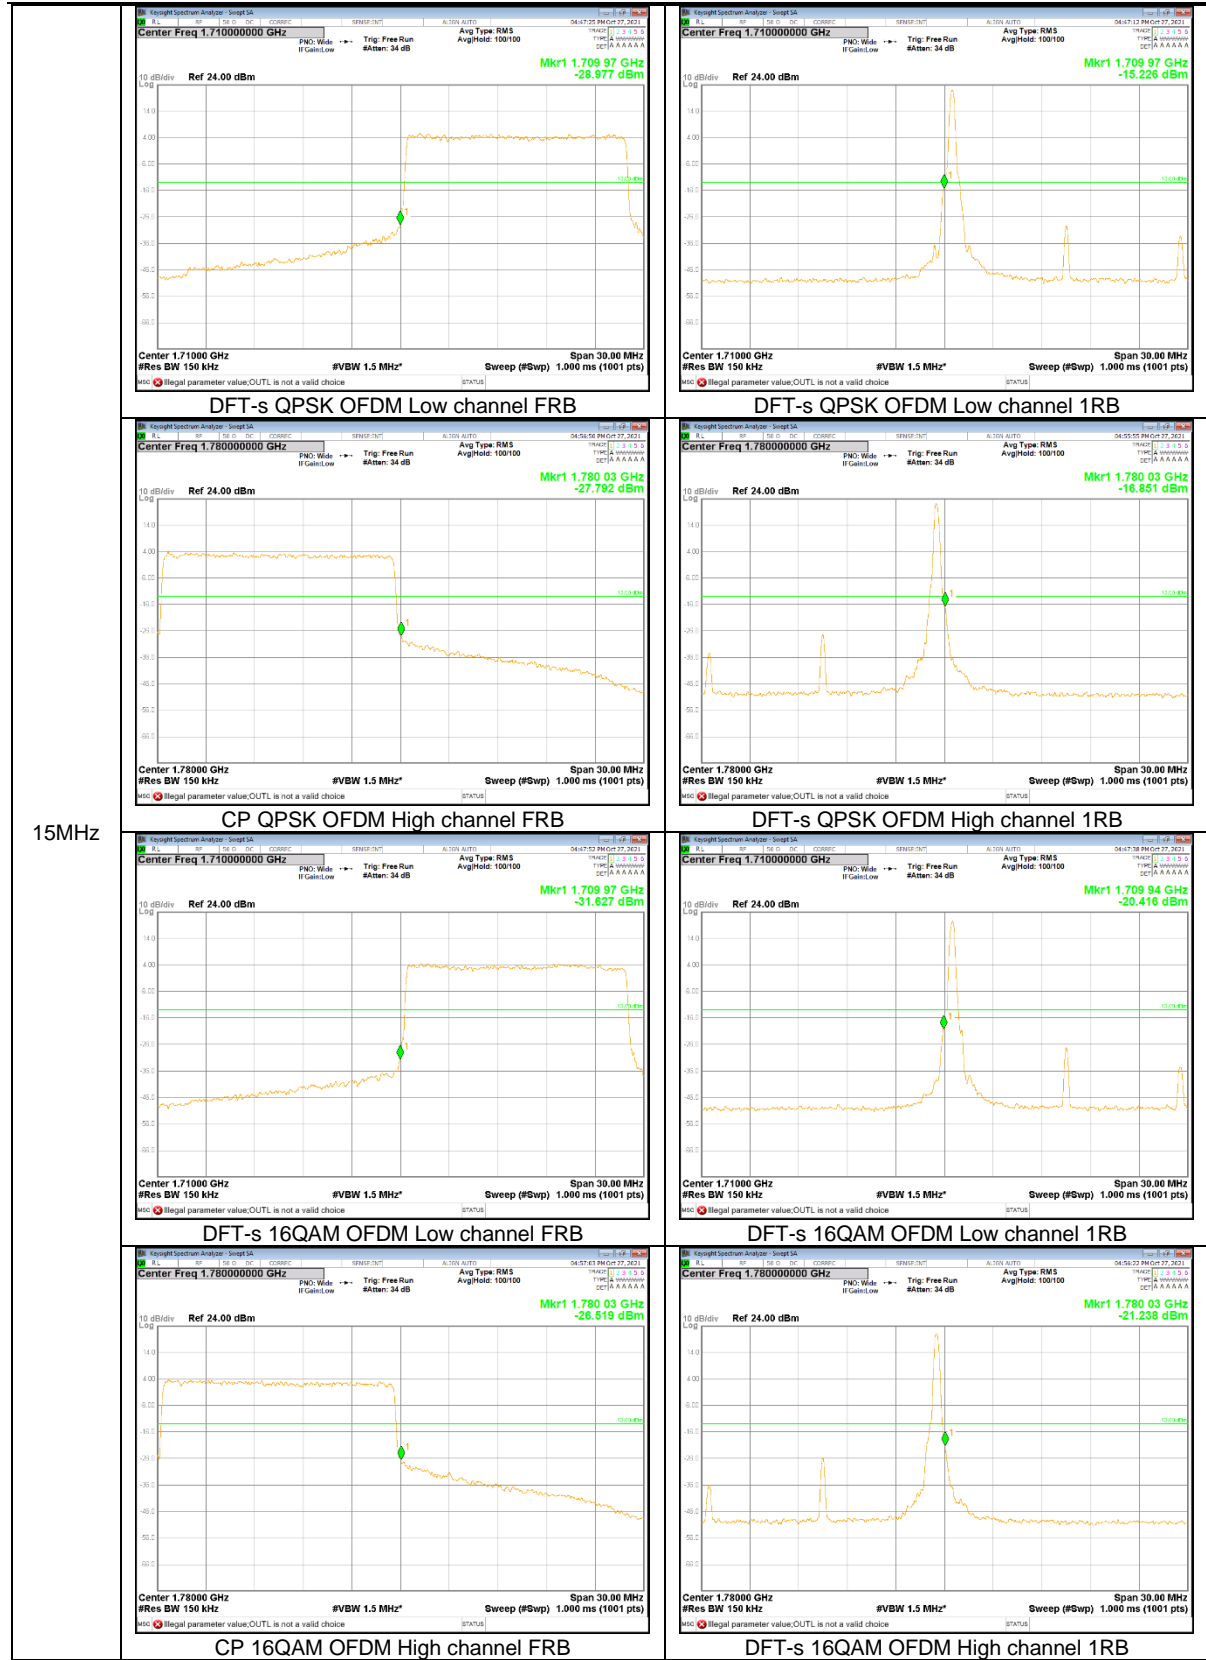

LTE  
 Band 26  
 3MHz

LTE Band 66

LTE  
Band 66  
20MHz

LTE  
 Band 66  
 10MHz

LTE  
 Band 66  
 3MHz

NR Band 5

15MHz

10MHz

5MHz

NR Band 66

9.2.2. EMISSION MASK RESULT

LTE Band 26 (Part 90)