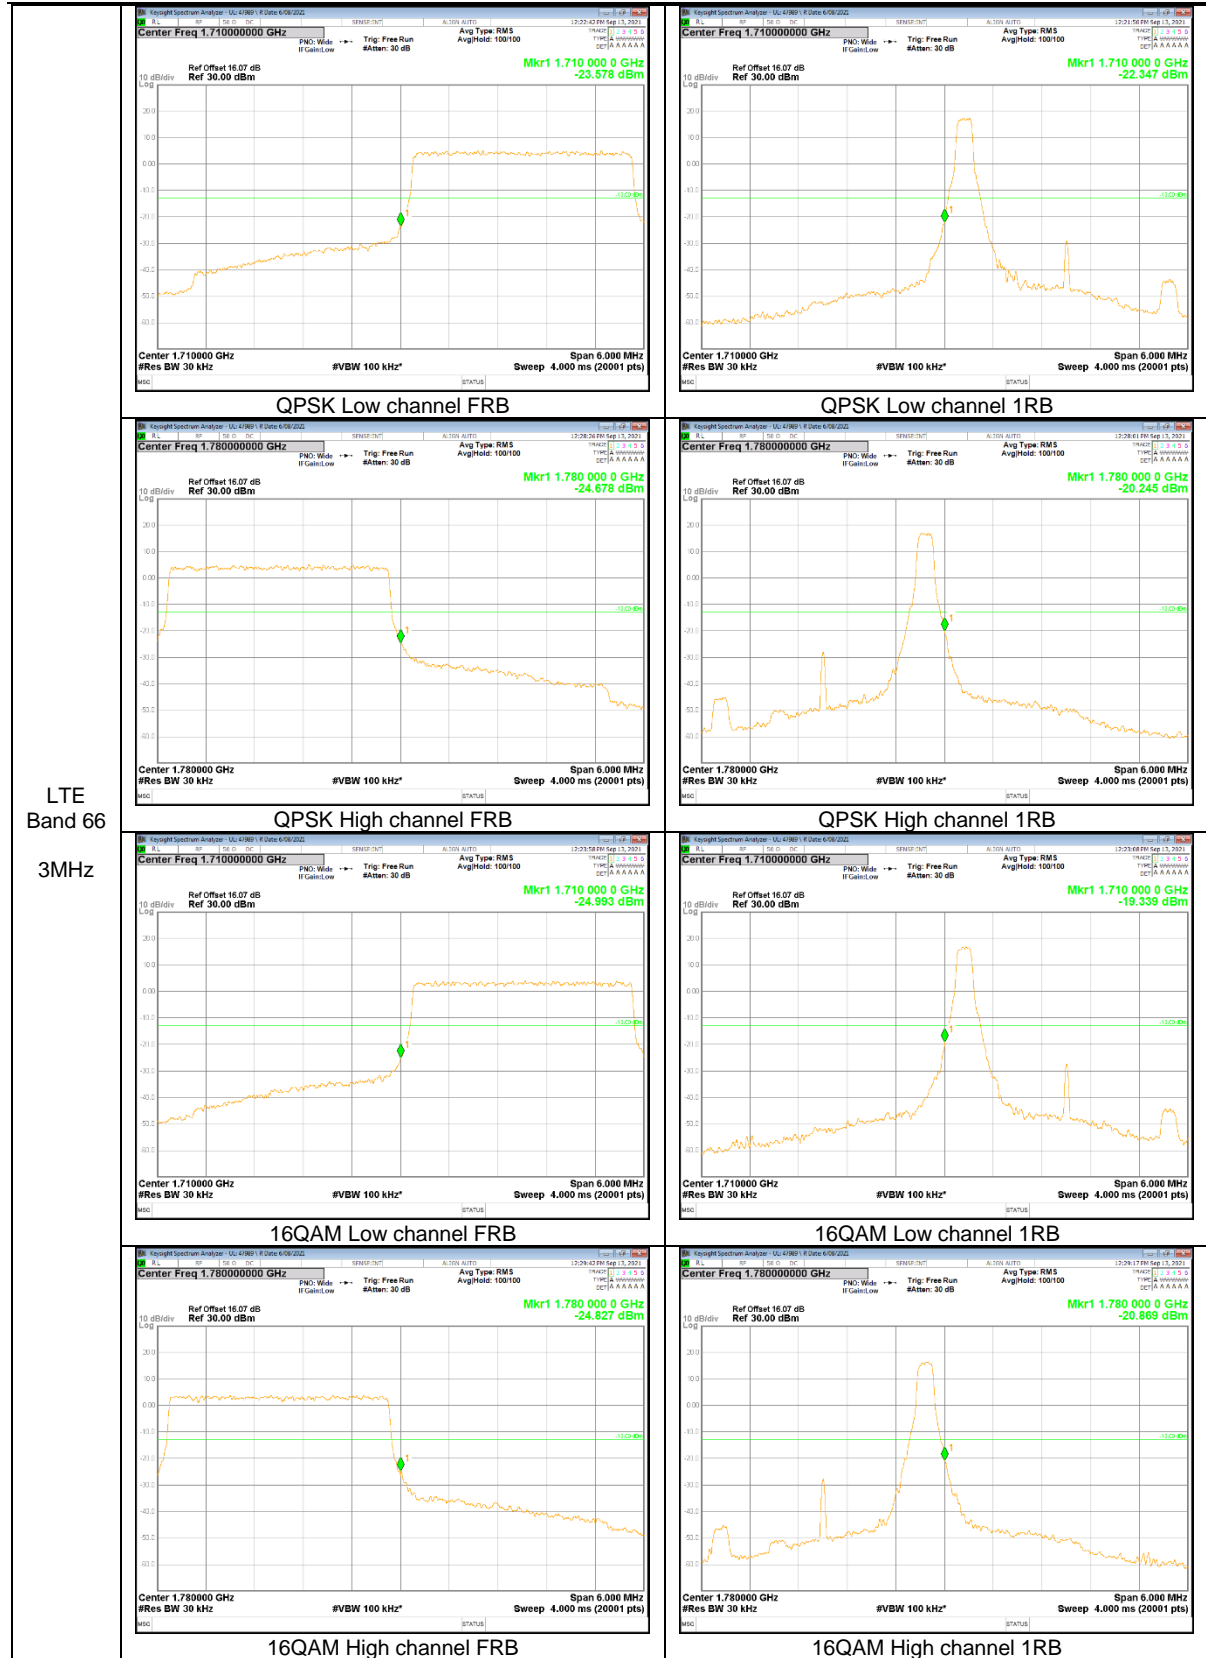

LTE  
 Band 26  
 3MHz

LTE Band 66

LTE  
Band 66  
20MHz

LTE  
 Band 66  
 10MHz

LTE  
 Band 66  
 3MHz

NR Band 5

15MHz

10MHz

5MHz

NR Band 66

9.2.2. EMISSION MASK RESULT

LTE Band 26 (Part 90)