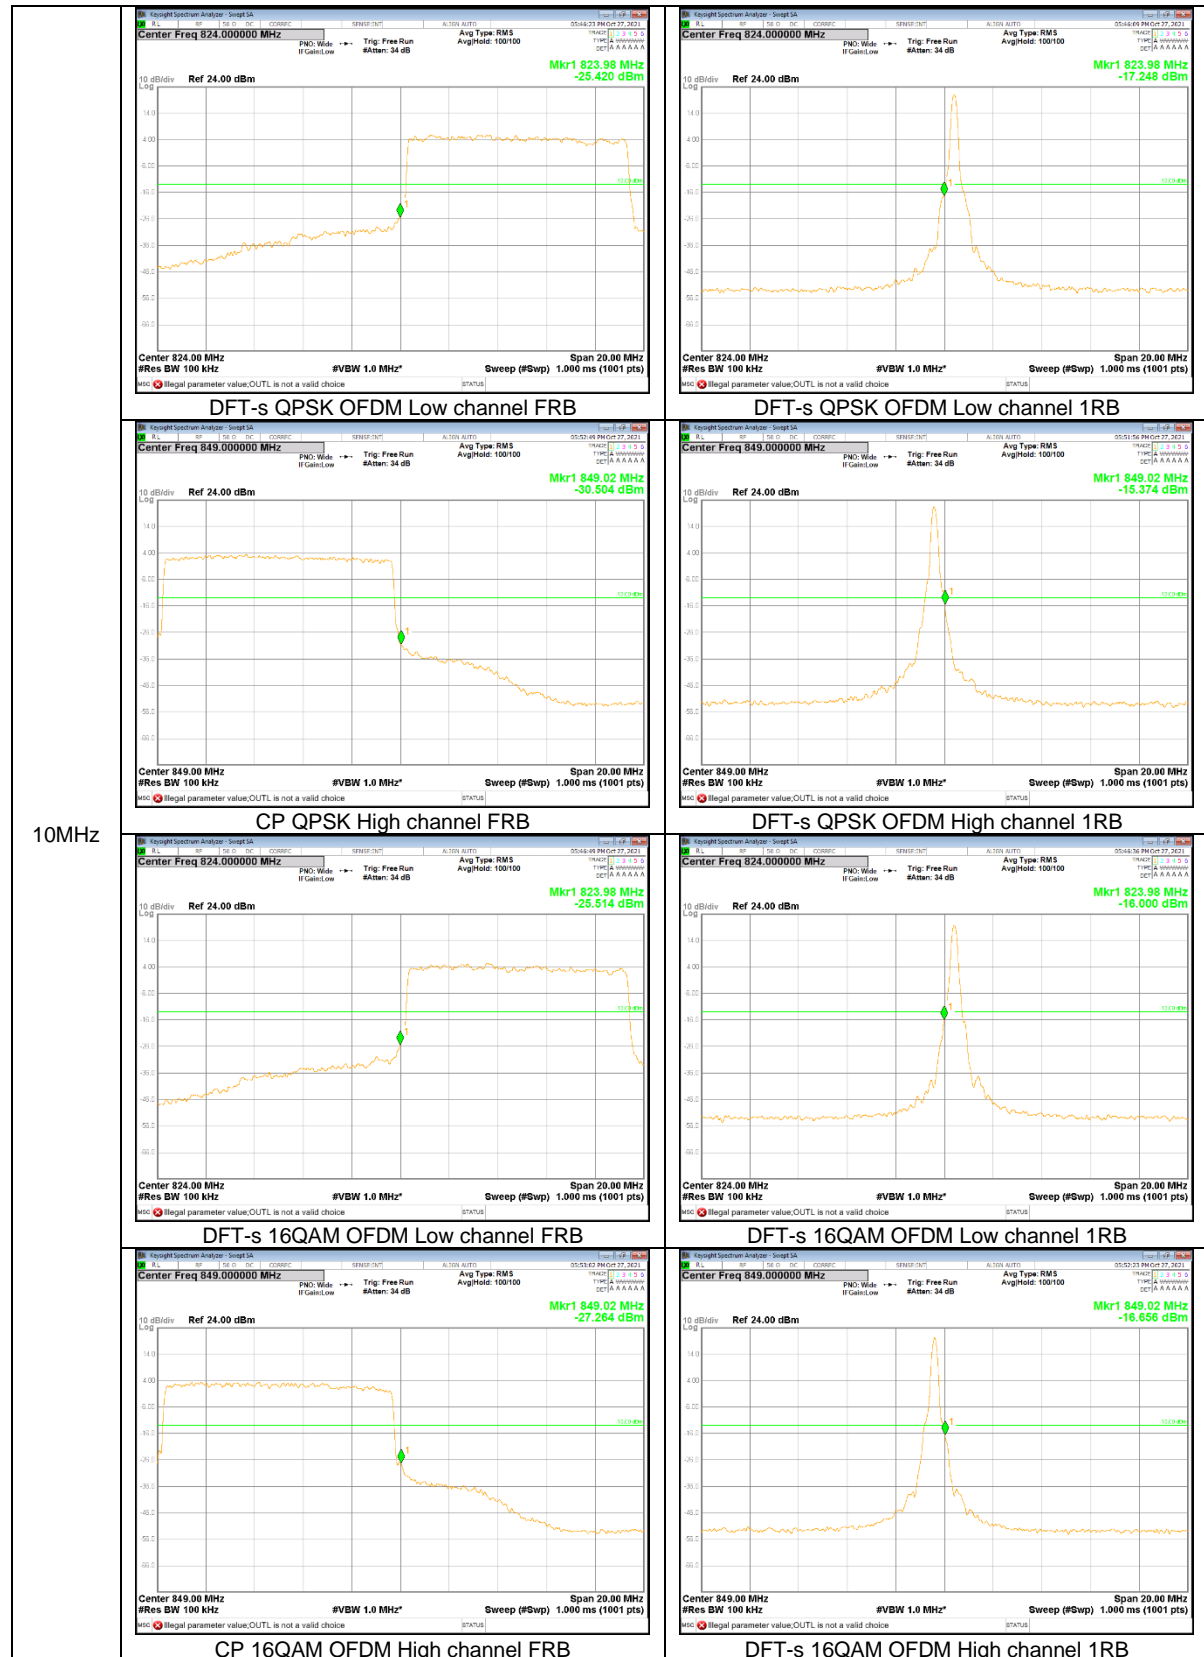

LTE  
 Band 26  
 3MHz

LTE Band 66

LTE  
Band 66  
20MHz

LTE  
 Band 66  
 10MHz

LTE  
 Band 66  
 3MHz

NR Band 5

15MHz

10MHz

5MHz

NR Band 66

9.2.2. EMISSION MASK RESULT

LTE Band 26 (Part 90)