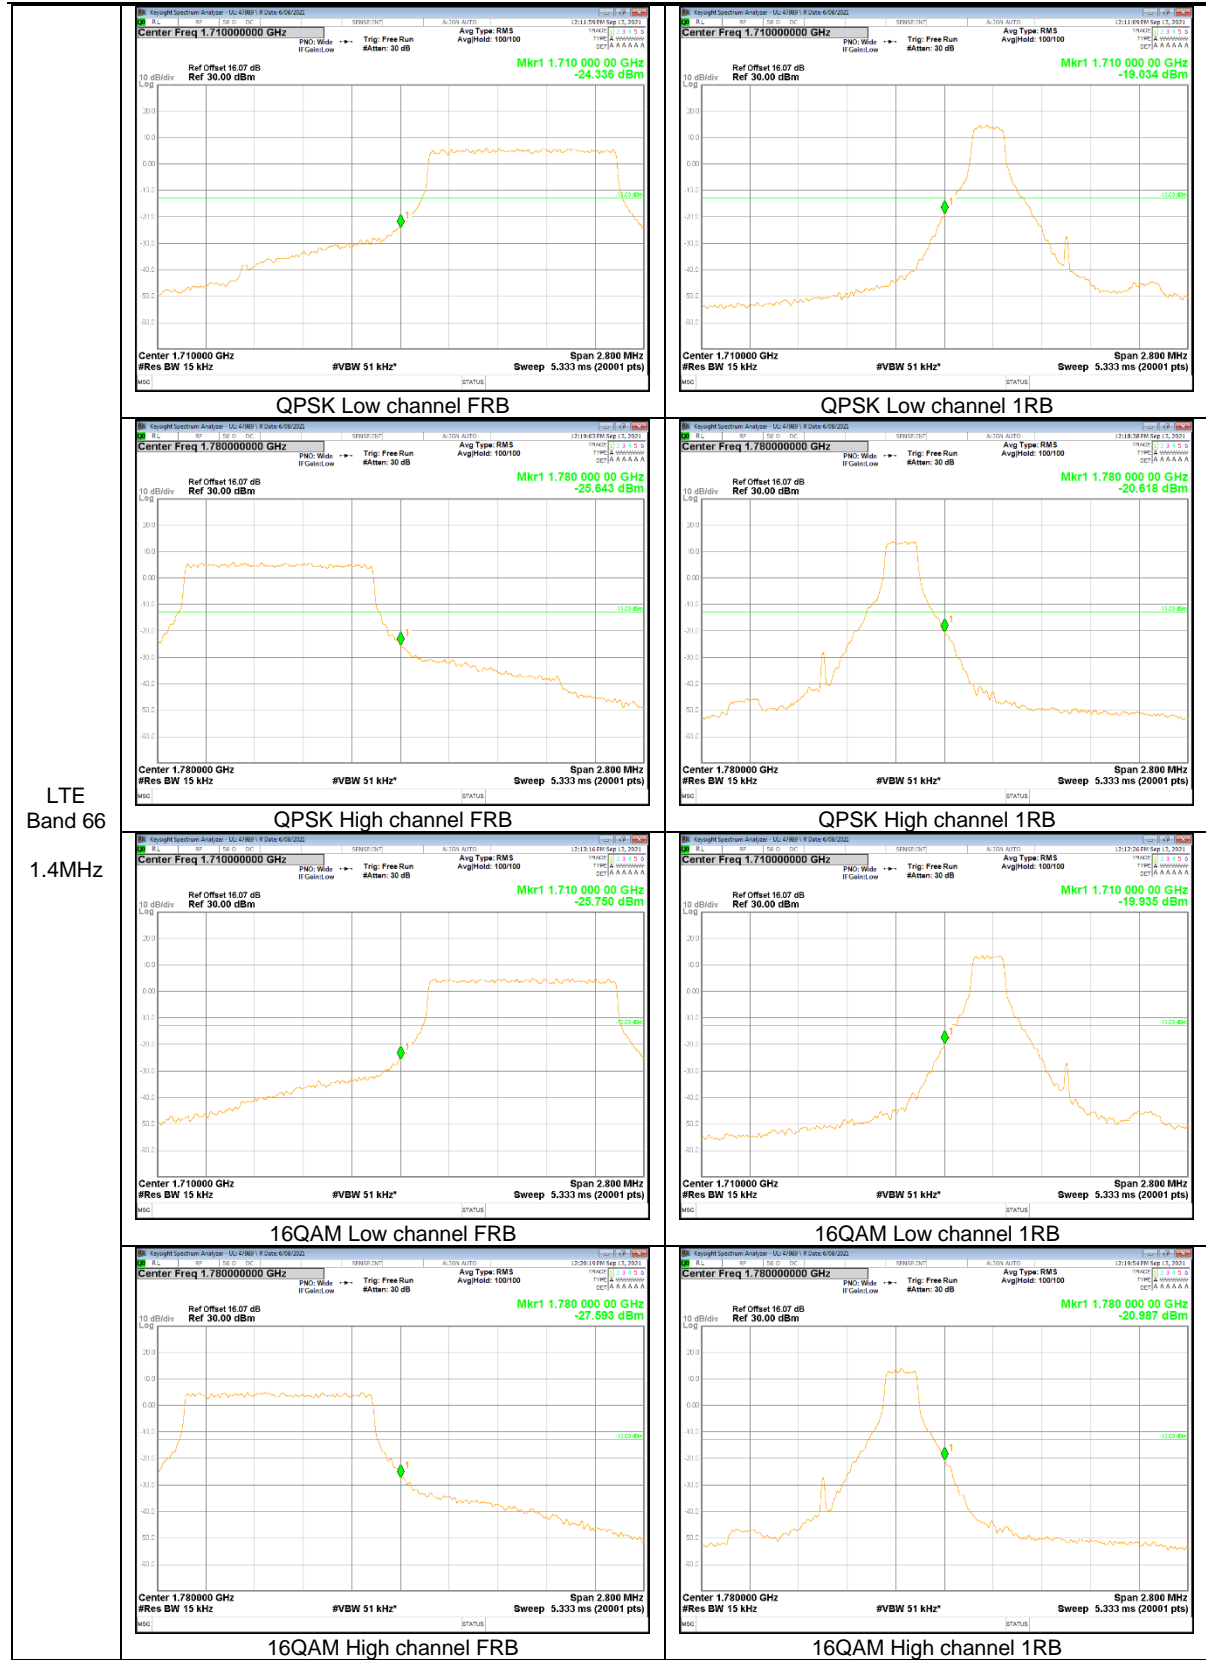

LTE  
 Band 26  
 3MHz

LTE Band 66

LTE  
Band 66  
20MHz

LTE  
 Band 66  
 10MHz

LTE  
 Band 66  
 3MHz

NR Band 5

15MHz

10MHz

5MHz

NR Band 66

9.2.2. EMISSION MASK RESULT

LTE Band 26 (Part 90)