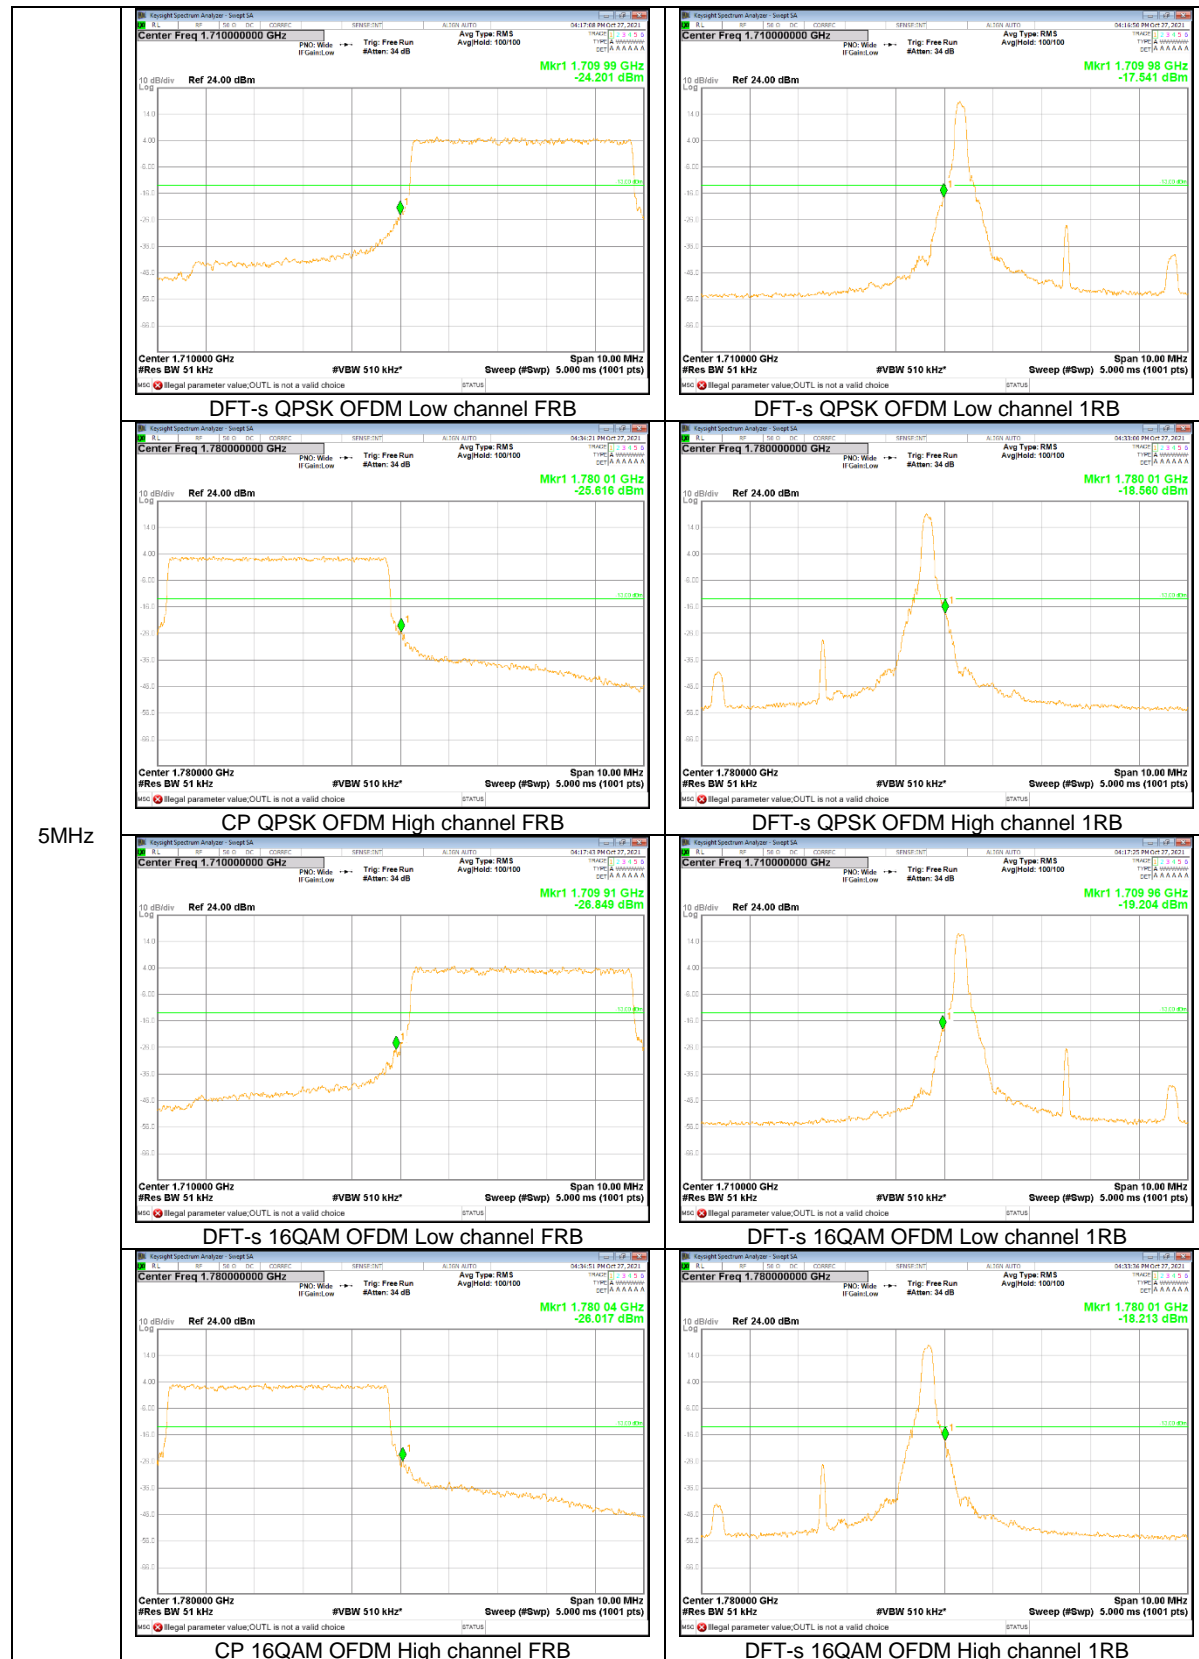

LTE  
 Band 26  
 3MHz

LTE Band 66

LTE  
Band 66  
20MHz

LTE  
 Band 66  
 10MHz

LTE  
 Band 66  
 3MHz

NR Band 5

15MHz

10MHz

5MHz

NR Band 66

9.2.2. EMISSION MASK RESULT

LTE Band 26 (Part 90)