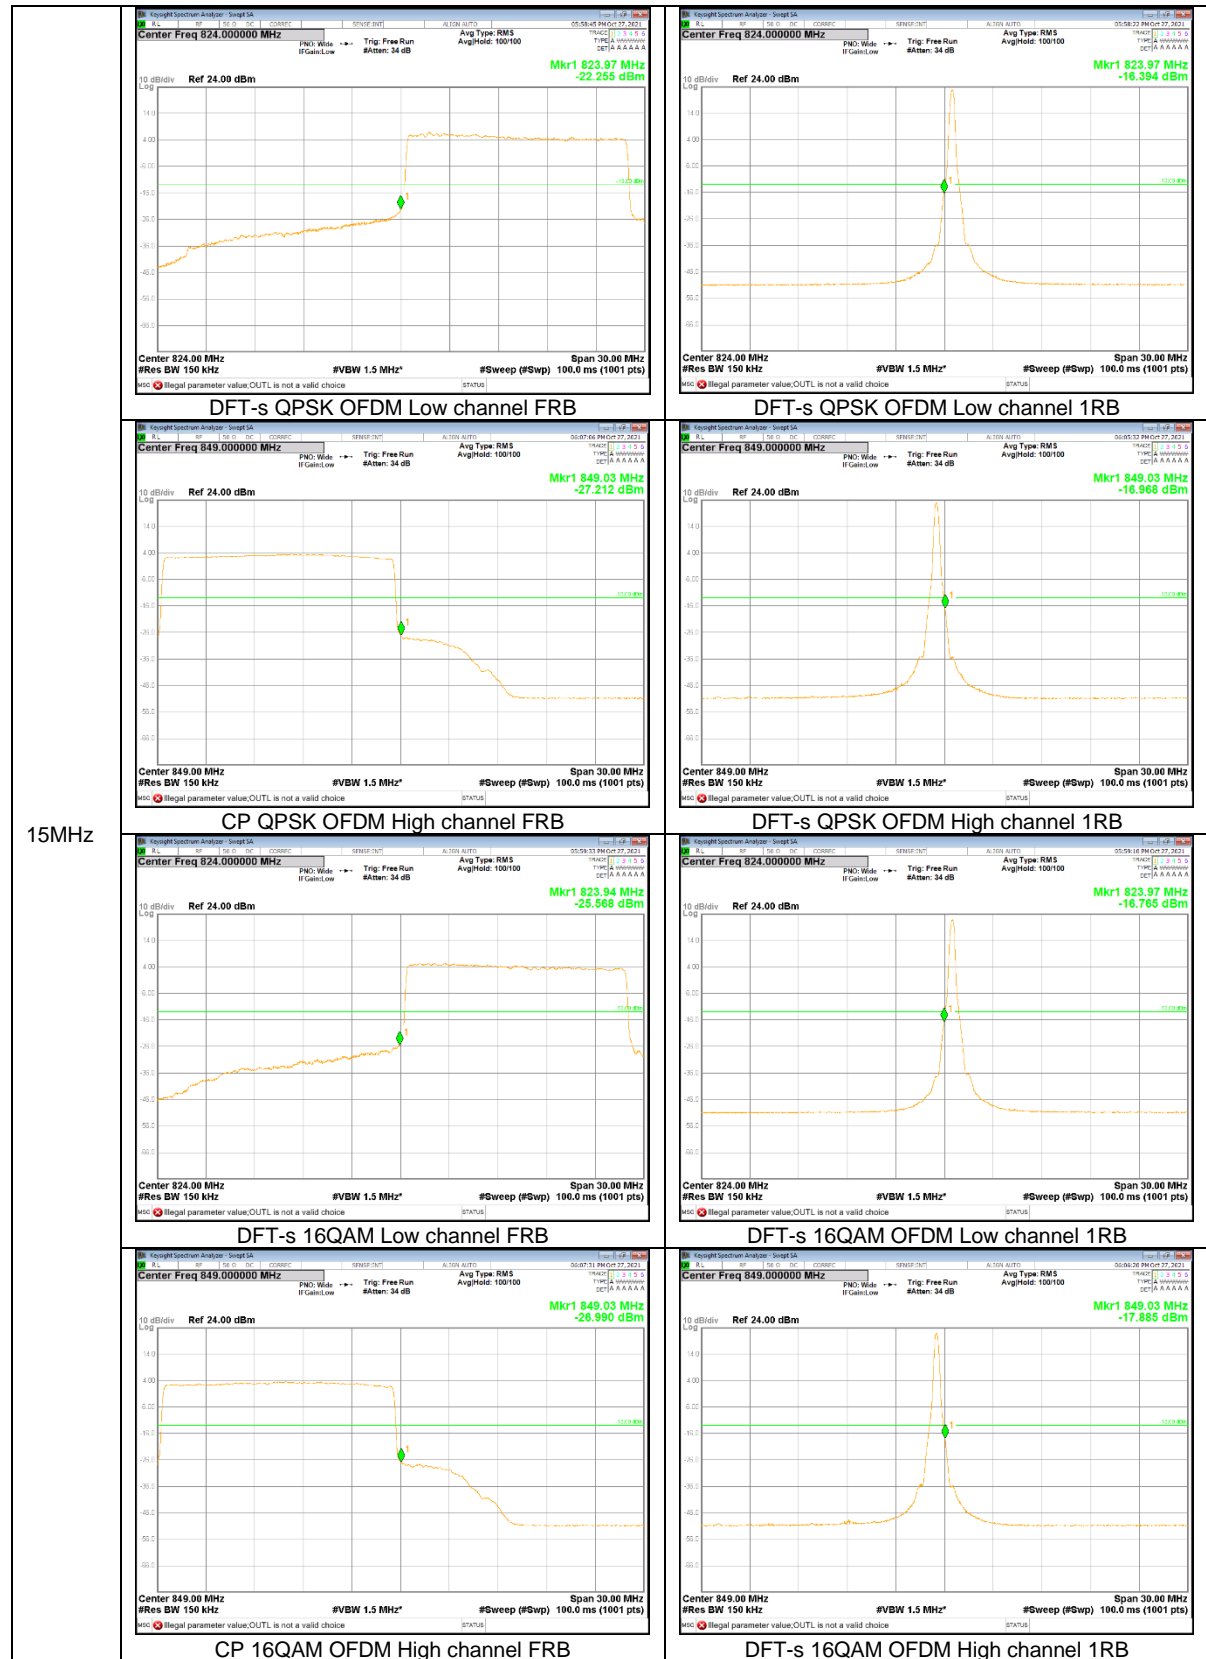

LTE  
 Band 26  
 3MHz

LTE Band 66

LTE  
Band 66  
20MHz

LTE  
 Band 66  
 10MHz

LTE  
 Band 66  
 3MHz

NR Band 5

15MHz

10MHz

5MHz

NR Band 66

9.2.2. EMISSION MASK RESULT

LTE Band 26 (Part 90)