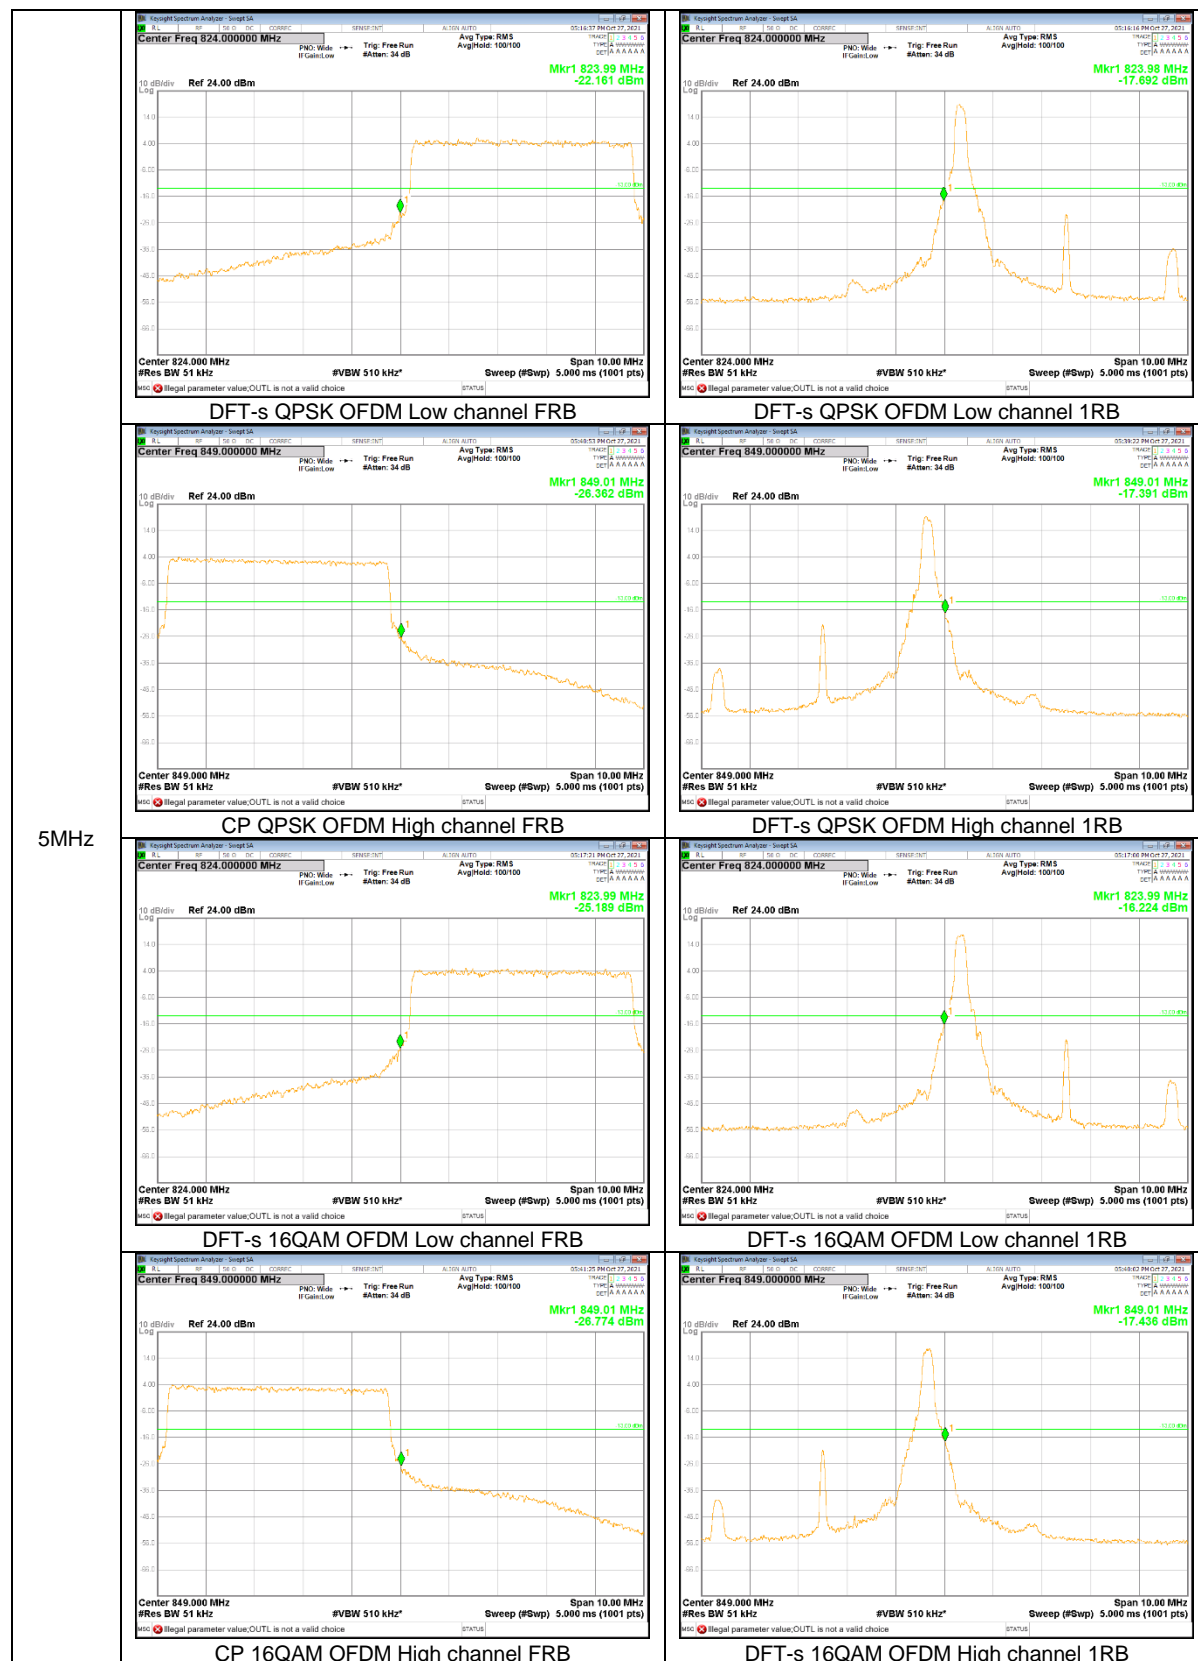

LTE  
 Band 26  
 3MHz

LTE Band 66

LTE  
Band 66  
20MHz

LTE  
 Band 66  
 10MHz

LTE  
 Band 66  
 3MHz

NR Band 5

15MHz

10MHz

5MHz

NR Band 66

9.2.2. EMISSION MASK RESULT

LTE Band 26 (Part 90)