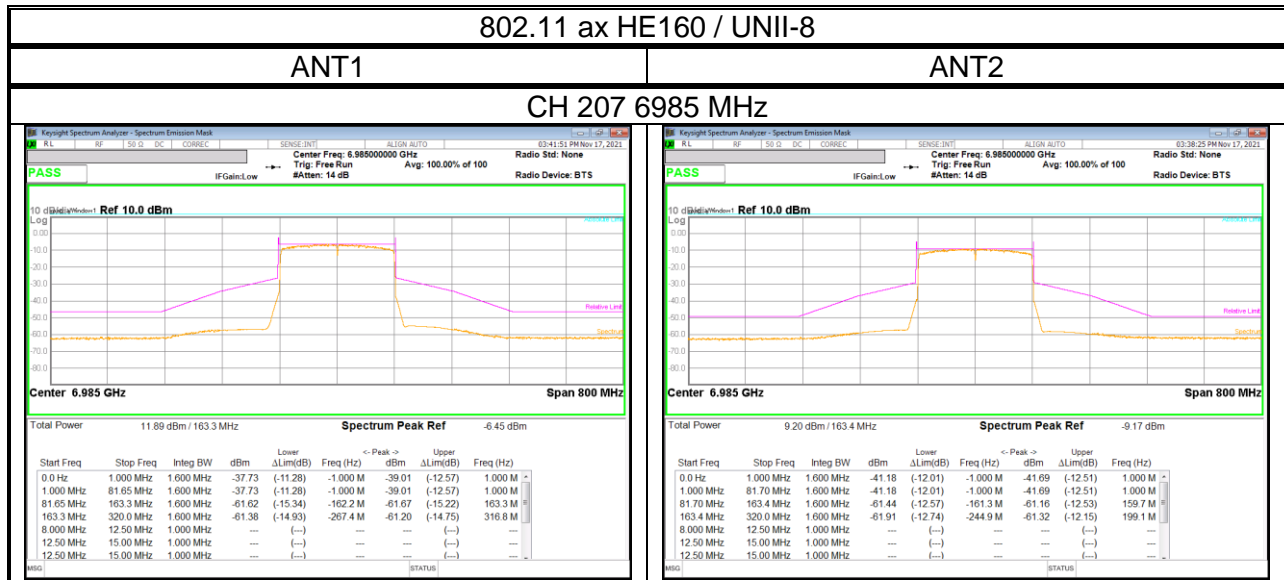

10.2.5. 802.11 ax HE160 SU MODE

10.2.6. 802.11 ax HE20 RU MODE