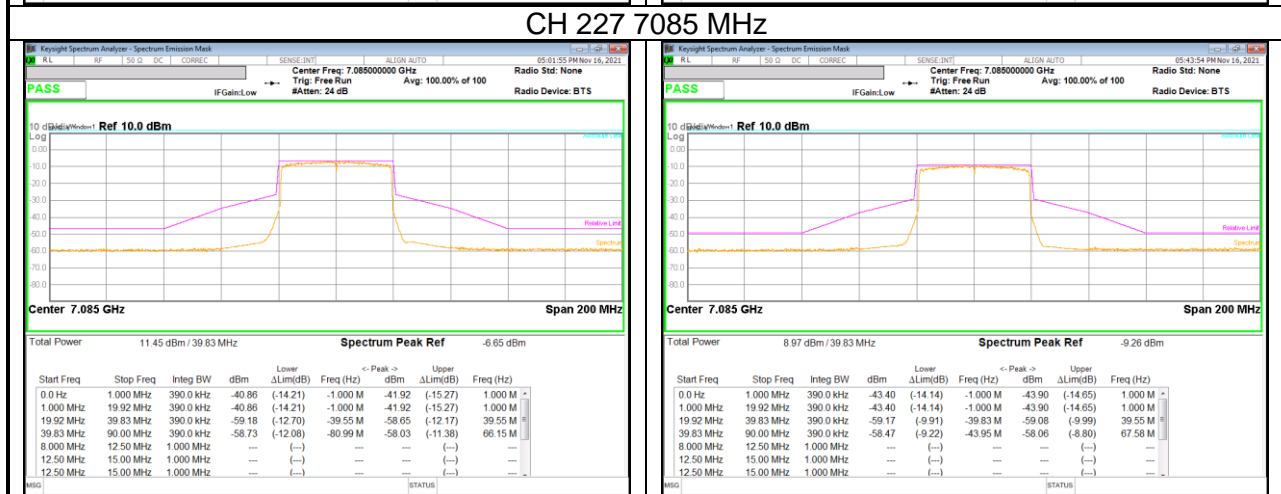

10.2.2. 802.11 ax HE20 SU MODE

10.2.3. 802.11 ax HE40 SU MODE

802.11 ax HE40 / UNII-7

ANT1

ANT2

CH 123\_6565 MHz

CH 147\_6685 MHz

CH 179\_6845 MHz

802.11 ax HE40 / UNII-8

10.2.4. 802.11 ax HE80 SU MODE

802.11 ax HE80 / UNII-7

ANT1

ANT2

CH 119\_6545 MHz

CH 151\_6705 MHz

CH 183\_6865 MHz