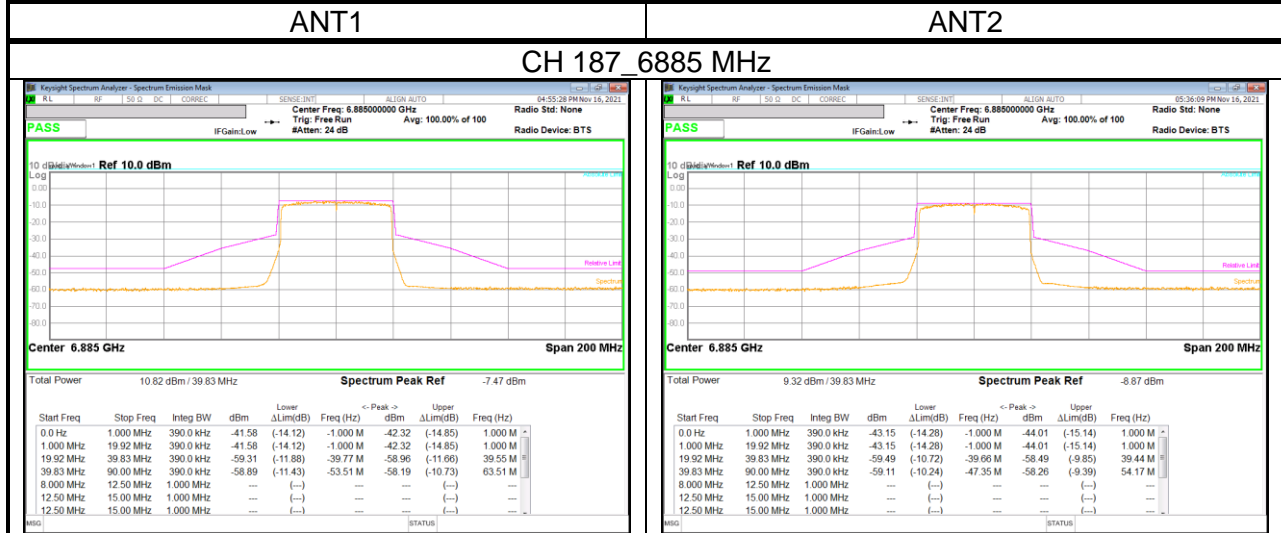

10.2.2. 802.11 ax HE20 SU MODE

10.2.3. 802.11 ax HE40 SU MODE

802.11 ax HE40 / UNII-7

ANT1

ANT2

CH 123\_6565 MHz

CH 147\_6685 MHz

CH 179\_6845 MHz

802.11 ax HE40 / UNII-8

10.2.4. 802.11 ax HE80 SU MODE

802.11 ax HE80 / UNII-7

ANT1

ANT2

CH 119\_6545 MHz

CH 151\_6705 MHz

CH 183\_6865 MHz