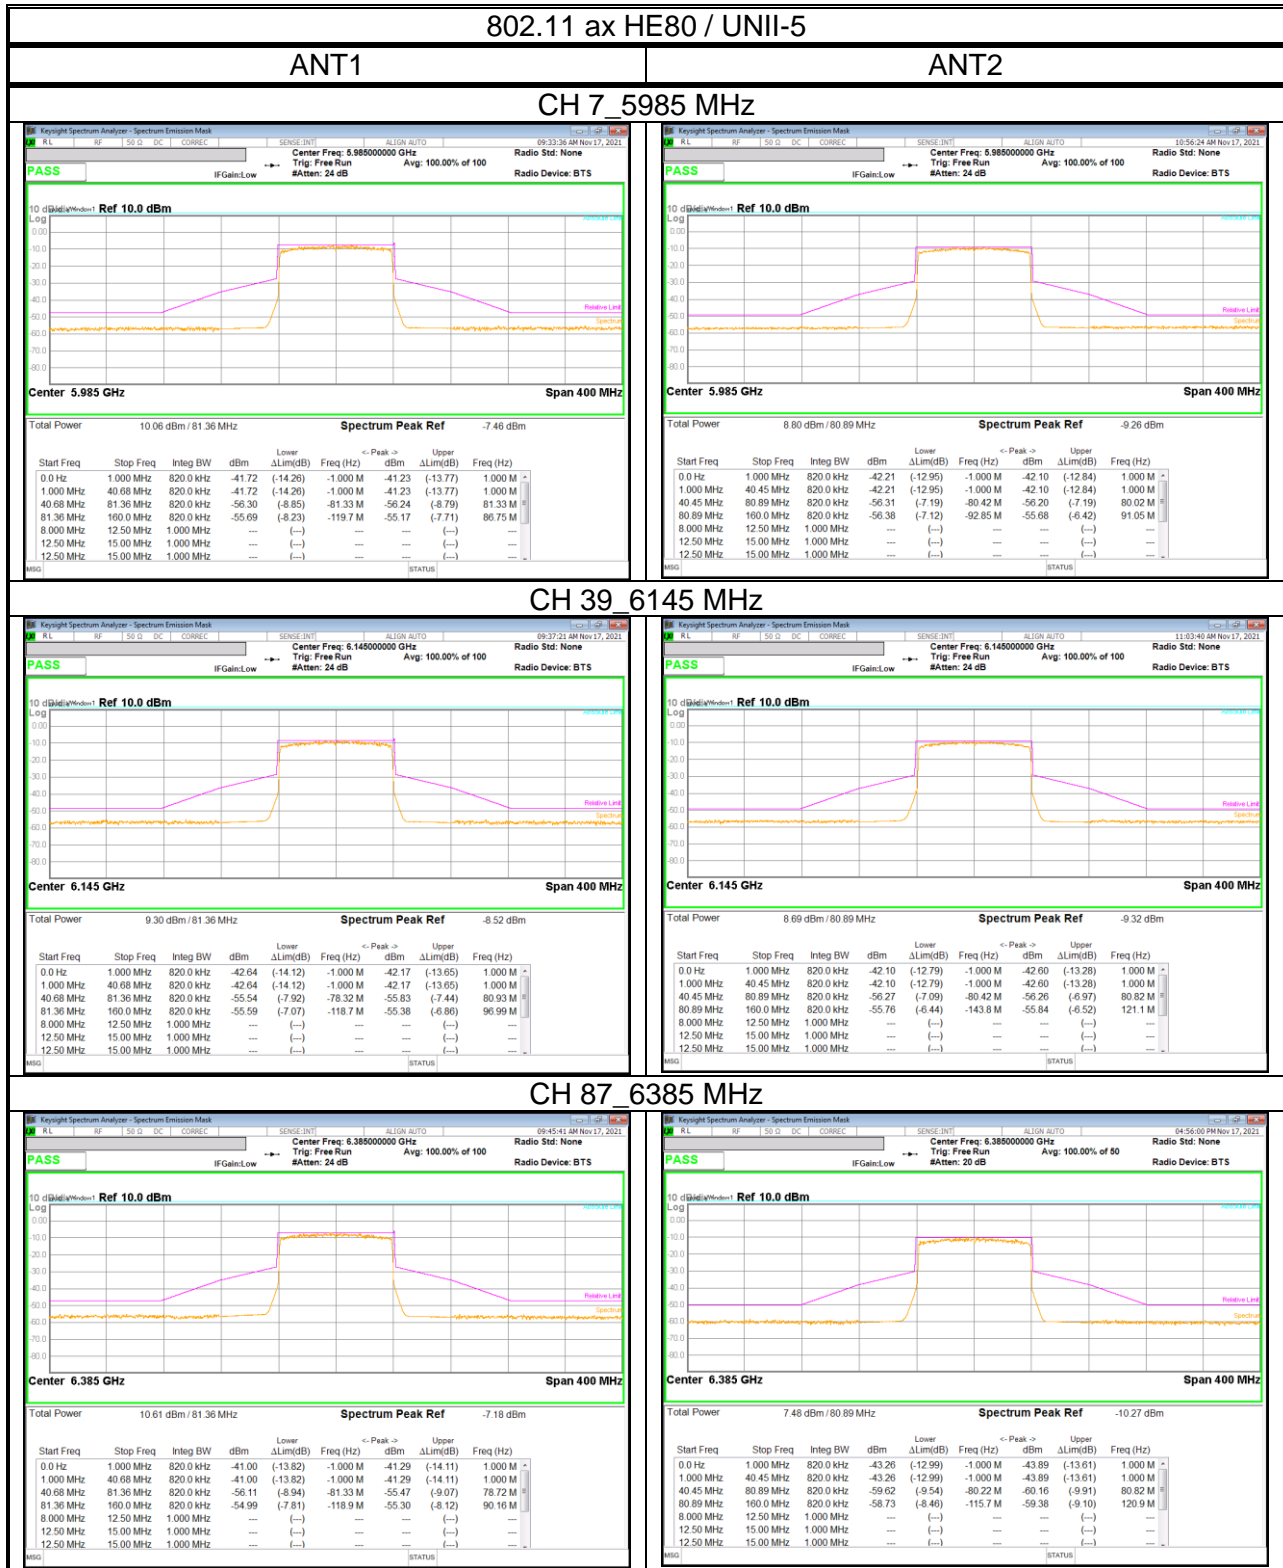

10.2.2. 802.11 ax HE20 SU MODE

10.2.3. 802.11 ax HE40 SU MODE

802.11 ax HE40 / UNII-7

ANT1

ANT2

CH 123\_6565 MHz

CH 147\_6685 MHz

CH 179\_6845 MHz

802.11 ax HE40 / UNII-8

10.2.4. 802.11 ax HE80 SU MODE

802.11 ax HE80 / UNII-7

ANT1

ANT2

CH 119\_6545 MHz

CH 151\_6705 MHz

CH 183\_6865 MHz