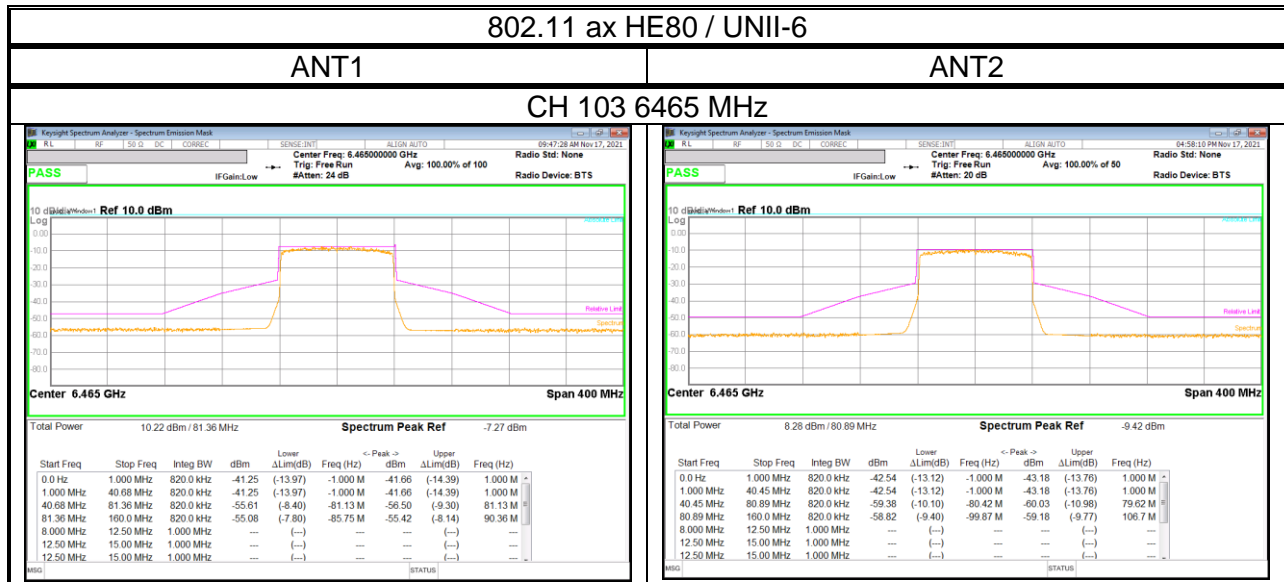

10.2.2. 802.11 ax HE20 SU MODE

10.2.3. 802.11 ax HE40 SU MODE

802.11 ax HE40 / UNII-7

ANT1

ANT2

CH 123\_6565 MHz

CH 147\_6685 MHz

CH 179\_6845 MHz

802.11 ax HE40 / UNII-8

10.2.4. 802.11 ax HE80 SU MODE

802.11 ax HE80 / UNII-7

ANT1

ANT2

CH 119\_6545 MHz

CH 151\_6705 MHz

CH 183\_6865 MHz