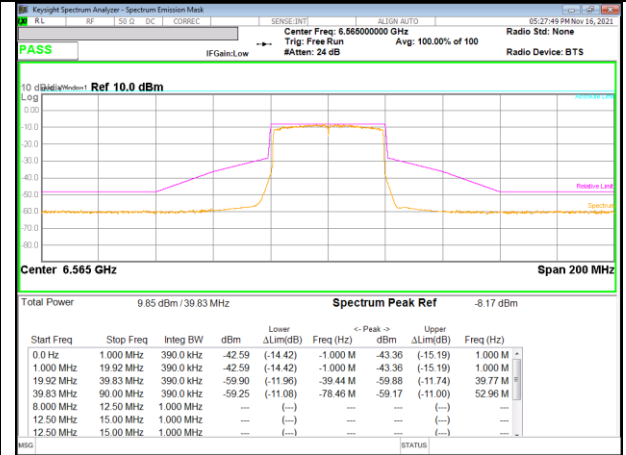

10.2.2. 802.11 ax HE20 SU MODE

10.2.3. 802.11 ax HE40 SU MODE

802.11 ax HE40 / UNII-7

ANT1

ANT2

CH 123\_6565 MHz

CH 147\_6685 MHz

CH 179\_6845 MHz

802.11 ax HE40 / UNII-8

10.2.4. 802.11 ax HE80 SU MODE

802.11 ax HE80 / UNII-7

ANT1

ANT2

CH 119\_6545 MHz

CH 151\_6705 MHz

CH 183\_6865 MHz