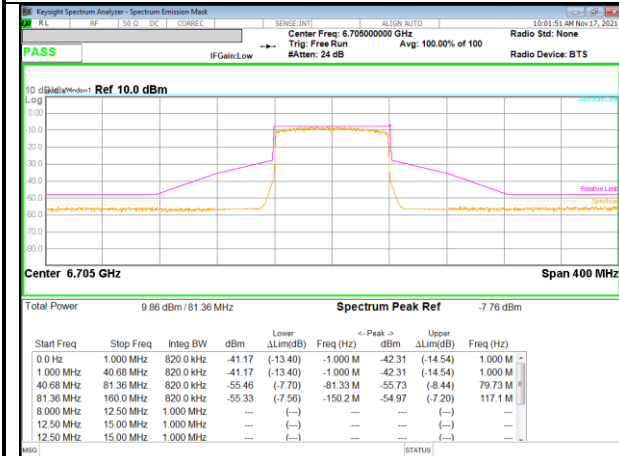

802.11 ax HE40 / UNII-8

10.2.4. 802.11 ax HE80 SU MODE

802.11 ax HE80 / UNII-7

ANT1

ANT2

CH 119\_6545 MHz

CH 151\_6705 MHz

CH 183\_6865 MHz