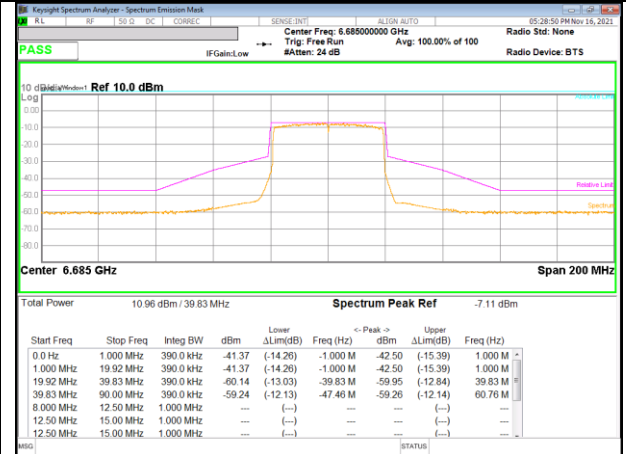

10.2.2. 802.11 ax HE20 SU MODE

10.2.3. 802.11 ax HE40 SU MODE

802.11 ax HE40 / UNII-7

ANT1

ANT2

CH 123\_6565 MHz

CH 147\_6685 MHz

CH 179\_6845 MHz

802.11 ax HE40 / UNII-8

10.2.4. 802.11 ax HE80 SU MODE

802.11 ax HE80 / UNII-7

ANT1

ANT2

CH 119\_6545 MHz

CH 151\_6705 MHz

CH 183\_6865 MHz