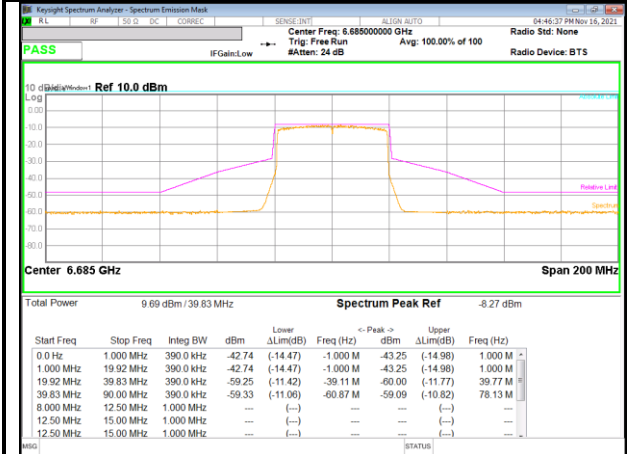

10.2.2. 802.11 ax HE20 SU MODE

10.2.3. 802.11 ax HE40 SU MODE

802.11 ax HE40 / UNII-7

ANT1

ANT2

CH 123\_6565 MHz

CH 147\_6685 MHz

CH 179\_6845 MHz

802.11 ax HE40 / UNII-8

10.2.4. 802.11 ax HE80 SU MODE

802.11 ax HE80 / UNII-7

ANT1

ANT2

CH 119\_6545 MHz

CH 151\_6705 MHz

CH 183\_6865 MHz