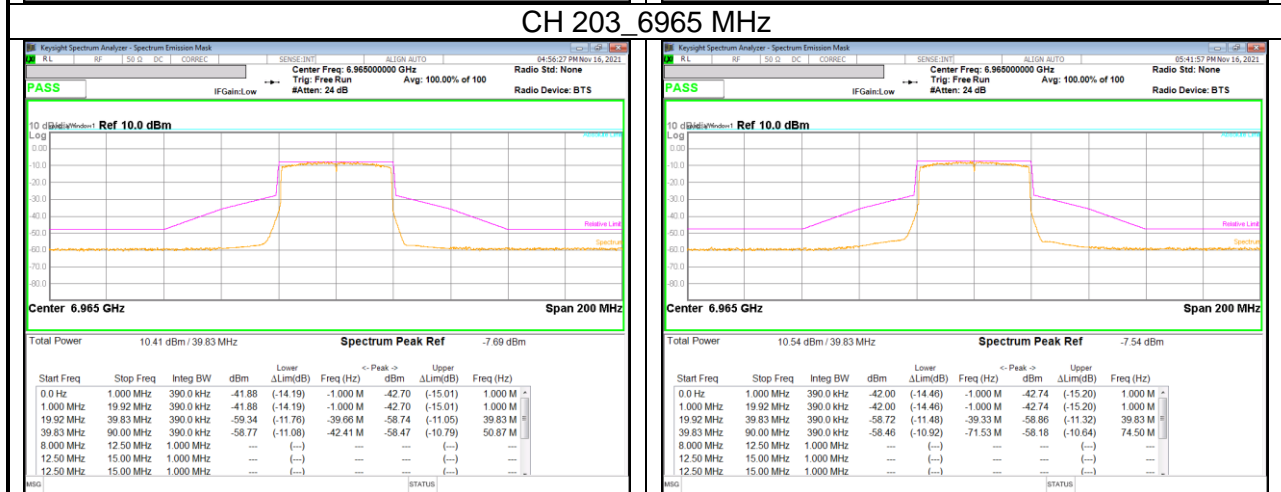

10.2.2. 802.11 ax HE20 SU MODE

10.2.3. 802.11 ax HE40 SU MODE

802.11 ax HE40 / UNII-7

ANT1

ANT2

CH 123\_6565 MHz

CH 147\_6685 MHz

CH 179\_6845 MHz

802.11 ax HE40 / UNII-8

10.2.4. 802.11 ax HE80 SU MODE

802.11 ax HE80 / UNII-7

ANT1

ANT2

CH 119\_6545 MHz

CH 151\_6705 MHz

CH 183\_6865 MHz