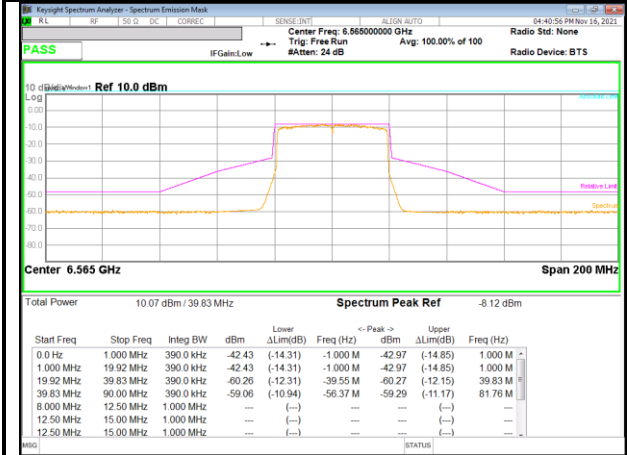

10.2.2. 802.11 ax HE20 SU MODE

10.2.3. 802.11 ax HE40 SU MODE

802.11 ax HE40 / UNII-7

ANT1

ANT2

CH 123\_6565 MHz

CH 147\_6685 MHz

CH 179\_6845 MHz

802.11 ax HE40 / UNII-8

10.2.4. 802.11 ax HE80 SU MODE

802.11 ax HE80 / UNII-7

ANT1

ANT2

CH 119\_6545 MHz

CH 151\_6705 MHz

CH 183\_6865 MHz