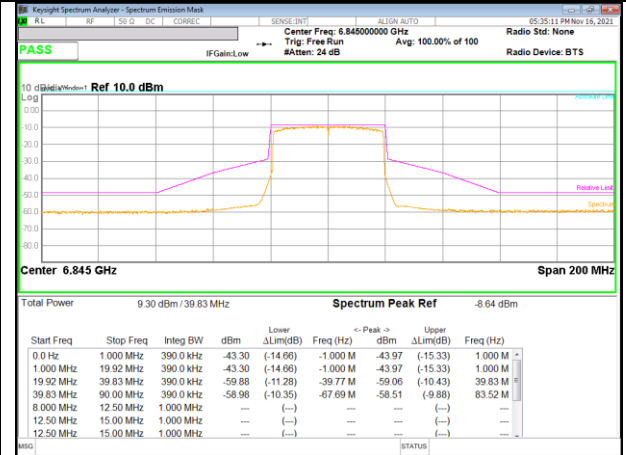

10.2.2. 802.11 ax HE20 SU MODE

10.2.3. 802.11 ax HE40 SU MODE

802.11 ax HE40 / UNII-7

ANT1

ANT2

CH 123\_6565 MHz

CH 147\_6685 MHz

CH 179\_6845 MHz

802.11 ax HE40 / UNII-8

10.2.4. 802.11 ax HE80 SU MODE

802.11 ax HE80 / UNII-7

ANT1

ANT2

CH 119\_6545 MHz

CH 151\_6705 MHz

CH 183\_6865 MHz